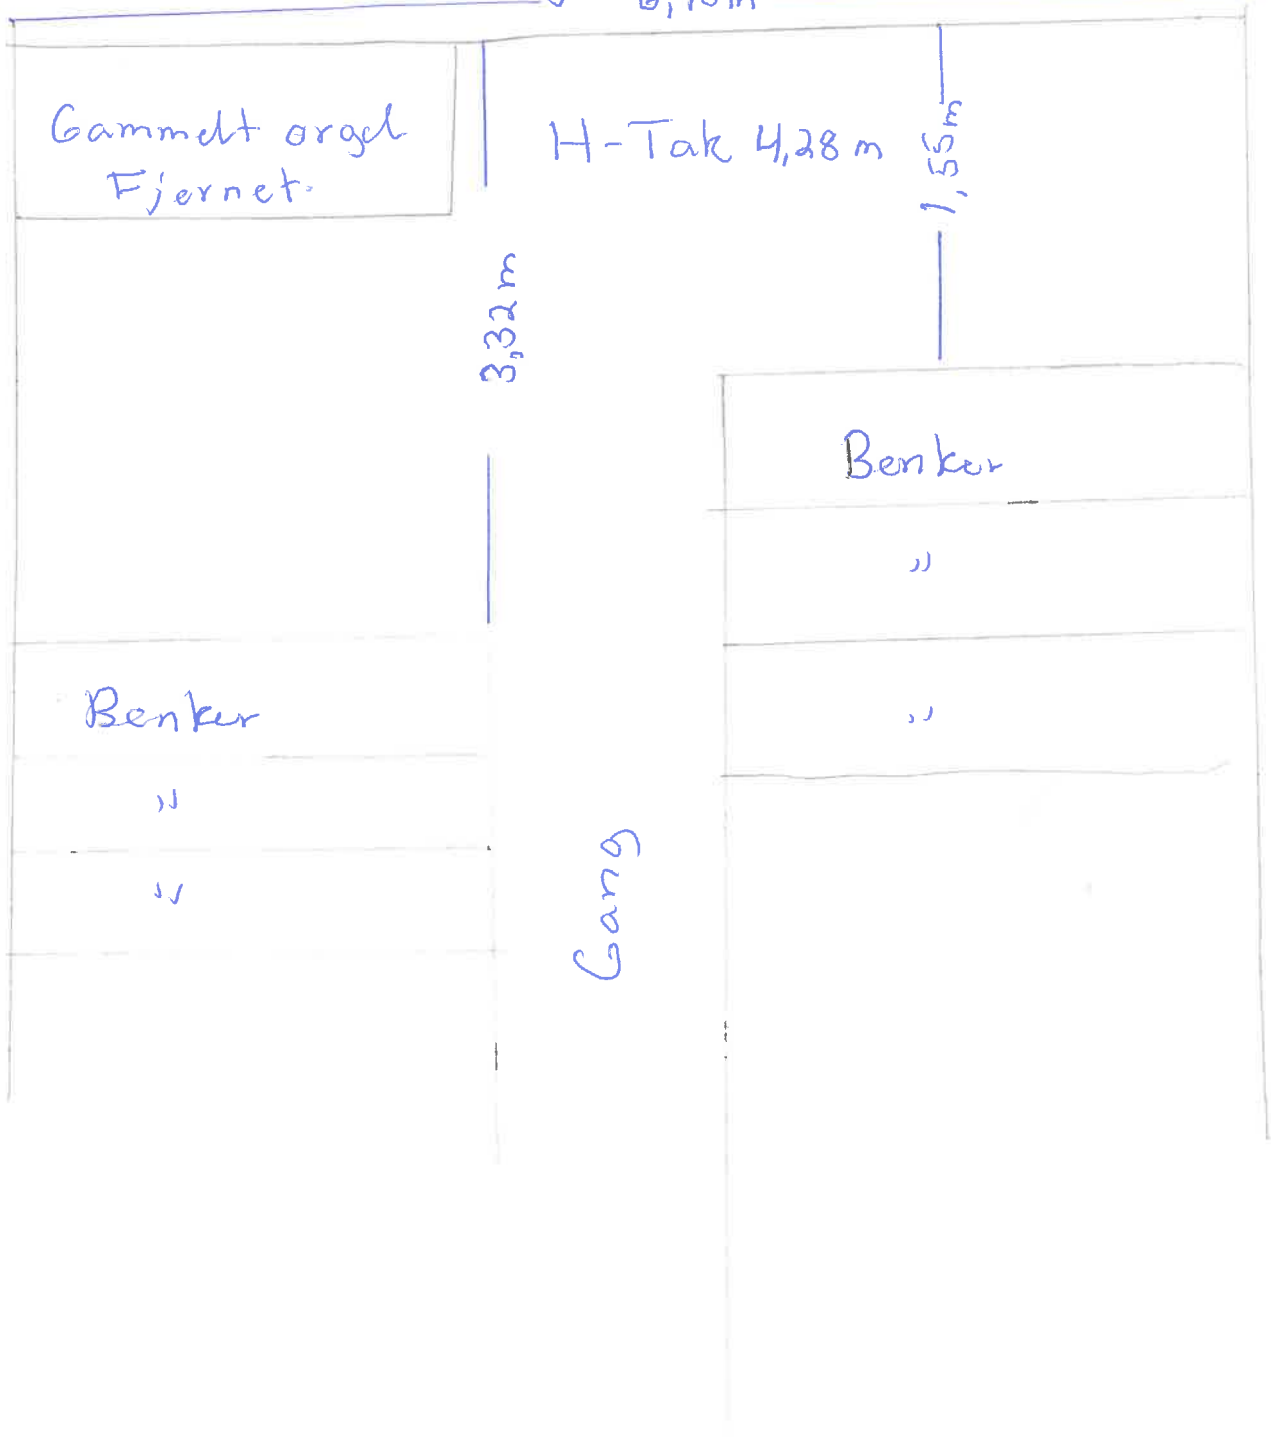

Bud kyrkje - 6,70m

Gammelt orgel
Fjernet.

H-Tak 4,28 m

1,55 m

3,32 m

Benker

,,

,,

Benker

,,

,,

Gang