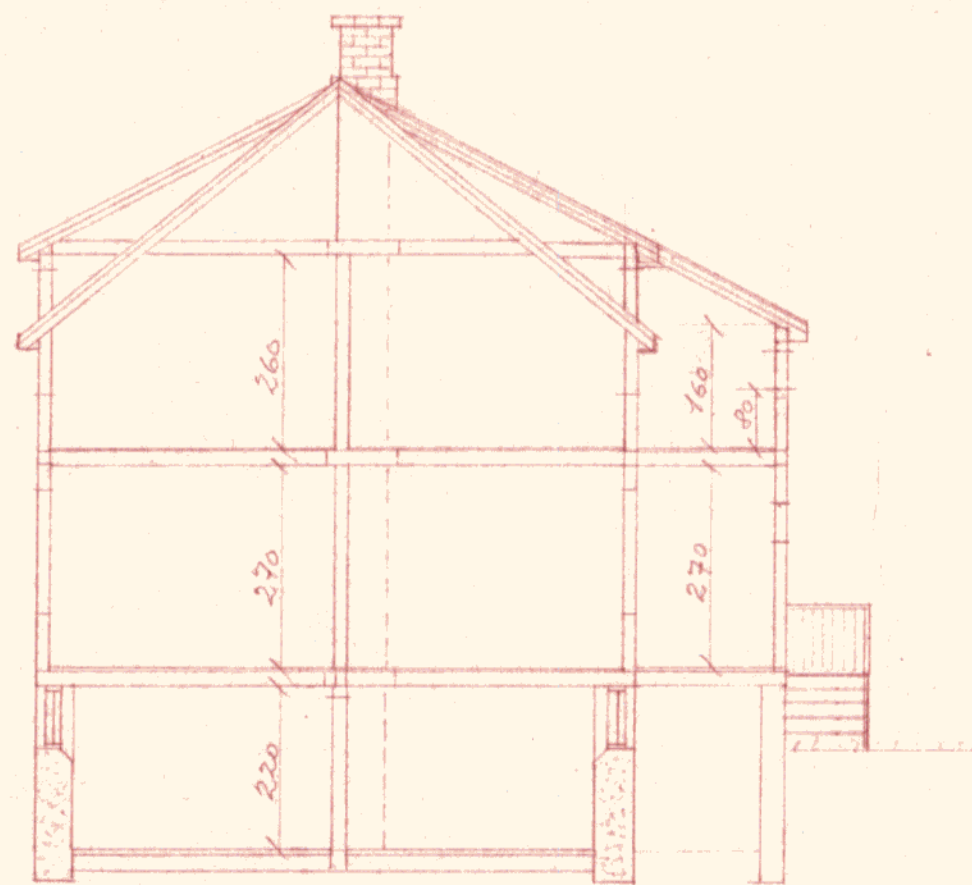

PLAN 1. ETG.

PLAN 2. ETG.

PLAN KJELLER.

— = ELDRE BEBYGGELSE.  
 — = NYBYGG.

SNITT.

MOT NORD.

MOT VEST.

MOT SYD.

MOT ØST.

TILBYGG - G.NR. 83-B.NR. 72.  
 EIER: BORGHILD BELSETH.  
 BRYNSVEIEN 15, SANDVIKA.

PLANTEGN., SNITT OG FASADER.  
 M. = 1:100. 28/2-69. ARNE BY.

ideq  
 VARME- OG SANITÆRA/S  
 Peder Claussøns gate 2 - Tlf. 20 48 01  
 OSLO