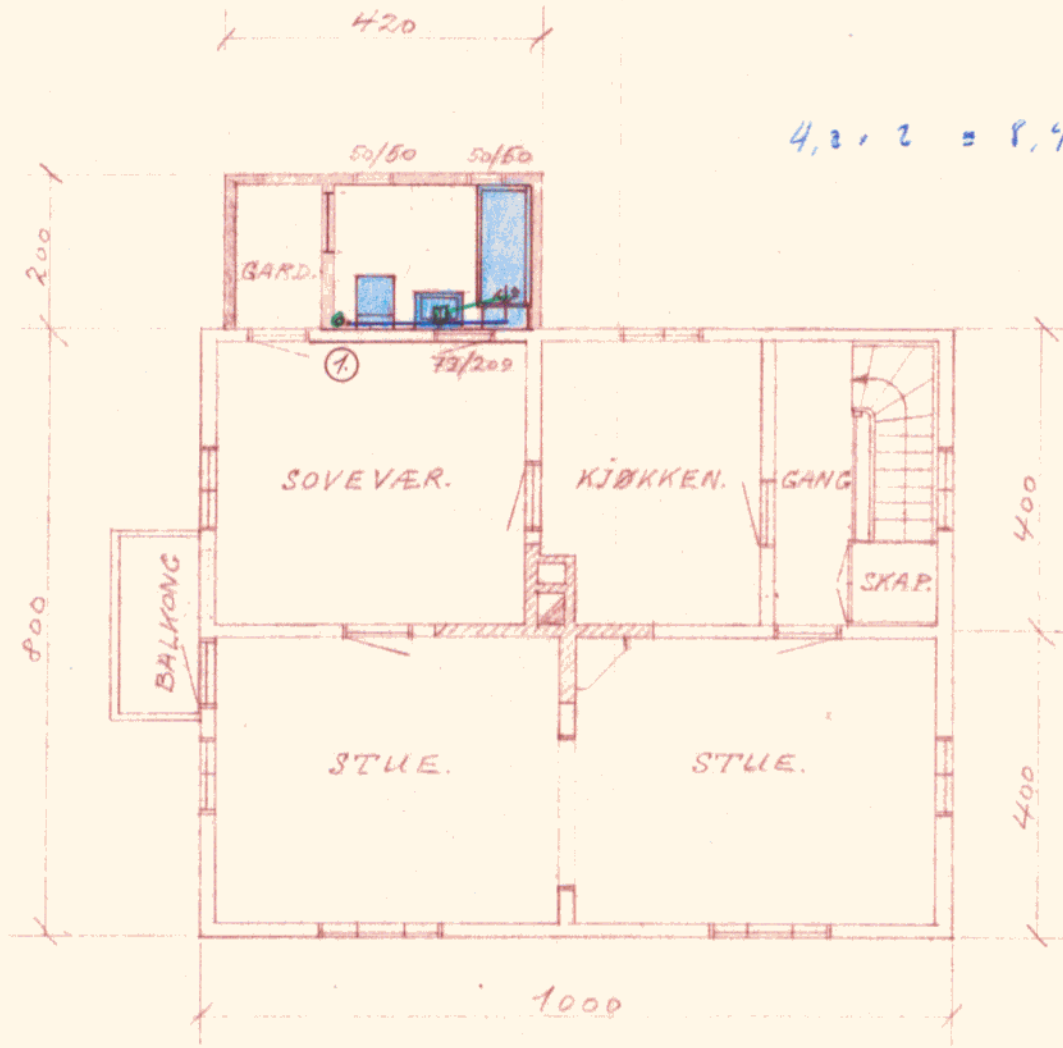

PLAN 2. ETG.