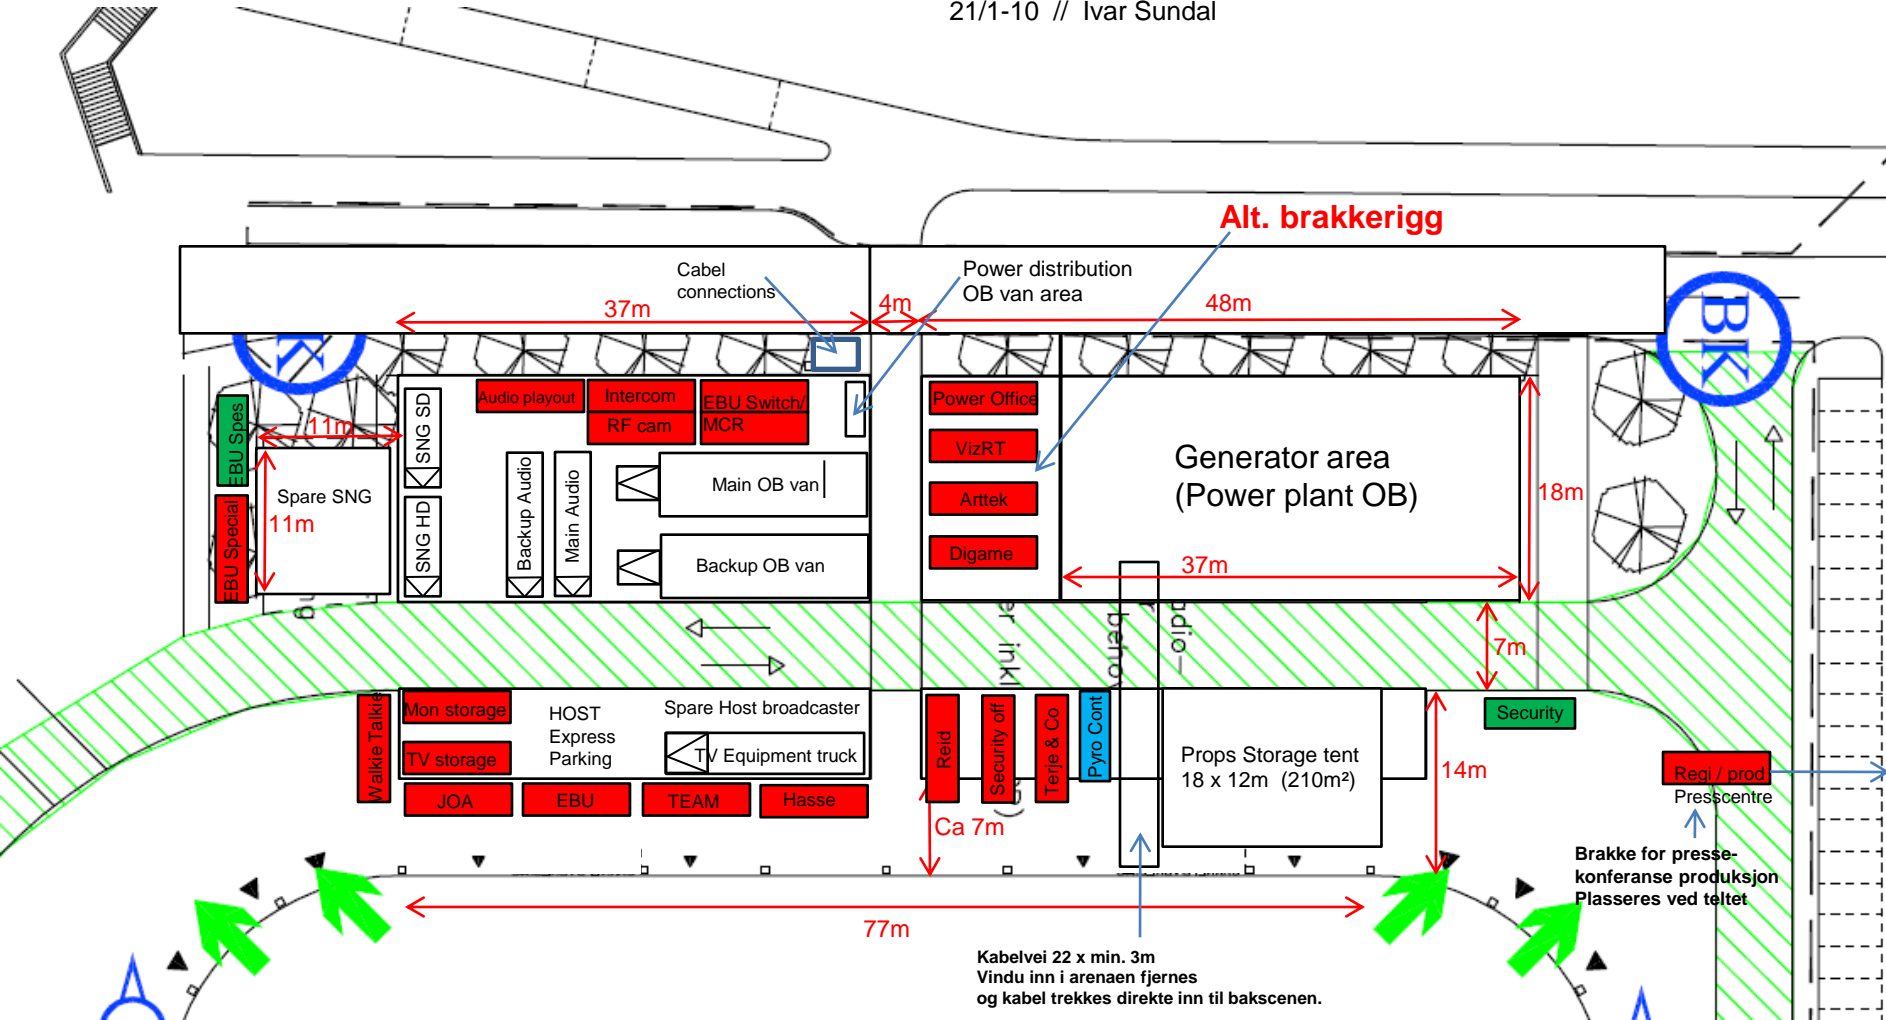

ESC TV-Compound Telenor Arena ver.2.1

21/1-10 // Ivar Sundal

- = brakke
- = stål container
- = Let hus