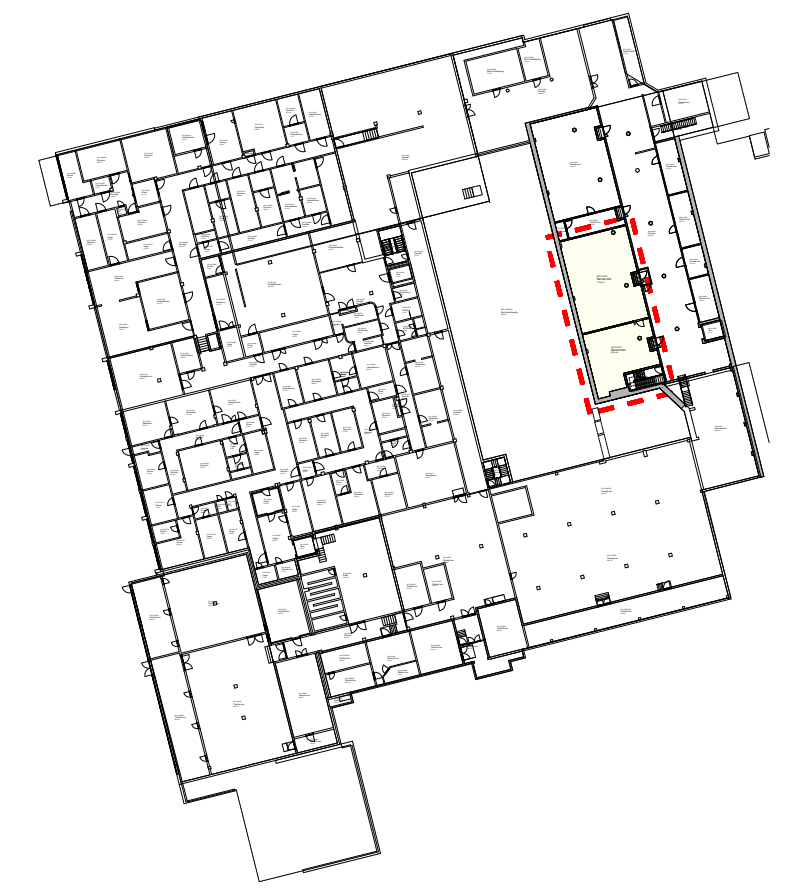

Forsyningscenteret: Etasje U2 - Lokalisering

1:100

Forsyningscenteret: etasje U2 1:1000

#Client Full Address - Konkurransse underlag - Tegning: Forsyningscenteret - Målestokk 1:1000