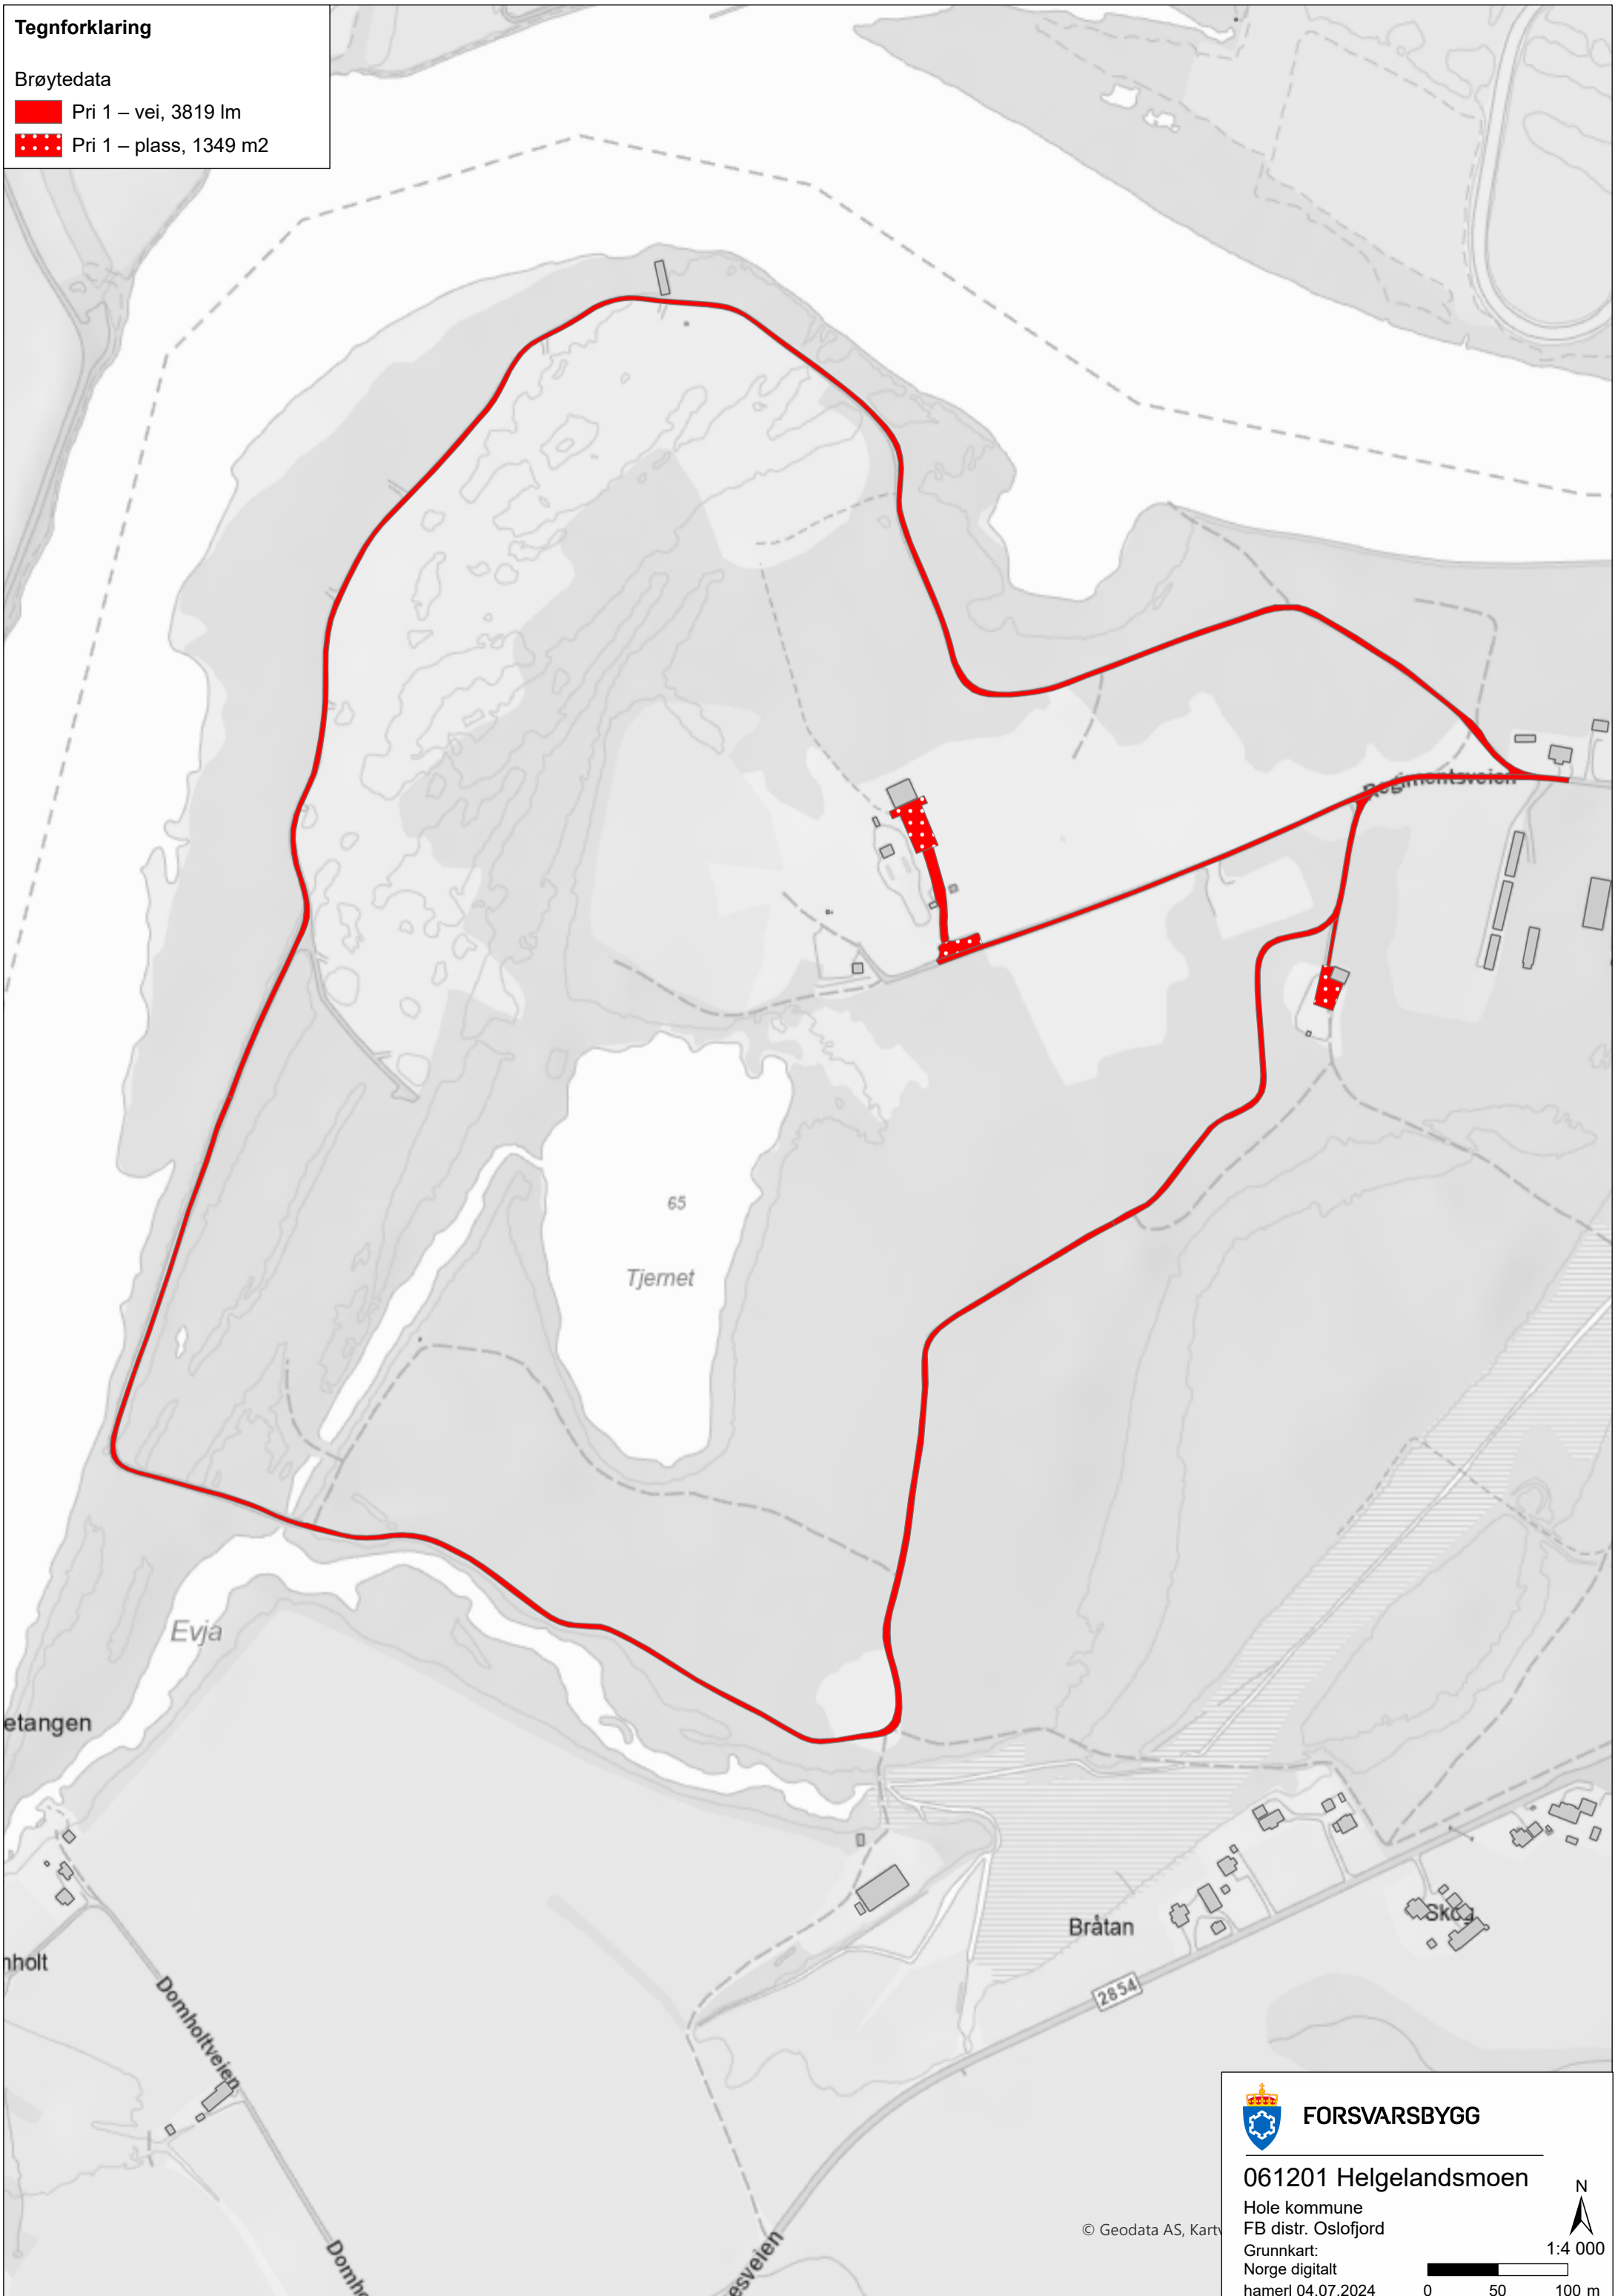

Tegnforklaring

Brøytedata

■ Pri 1 – vei, 3819 lm

■ Pri 1 – plass, 1349 m2

FORSVARSBYGG

061201 Helgelandsmoen

Hole kommune

FB distr. Oslofjord

Grunnkart:

Norge digitalt

hamerl 04.07.2024

1:4 000

© Geodata AS, Kart