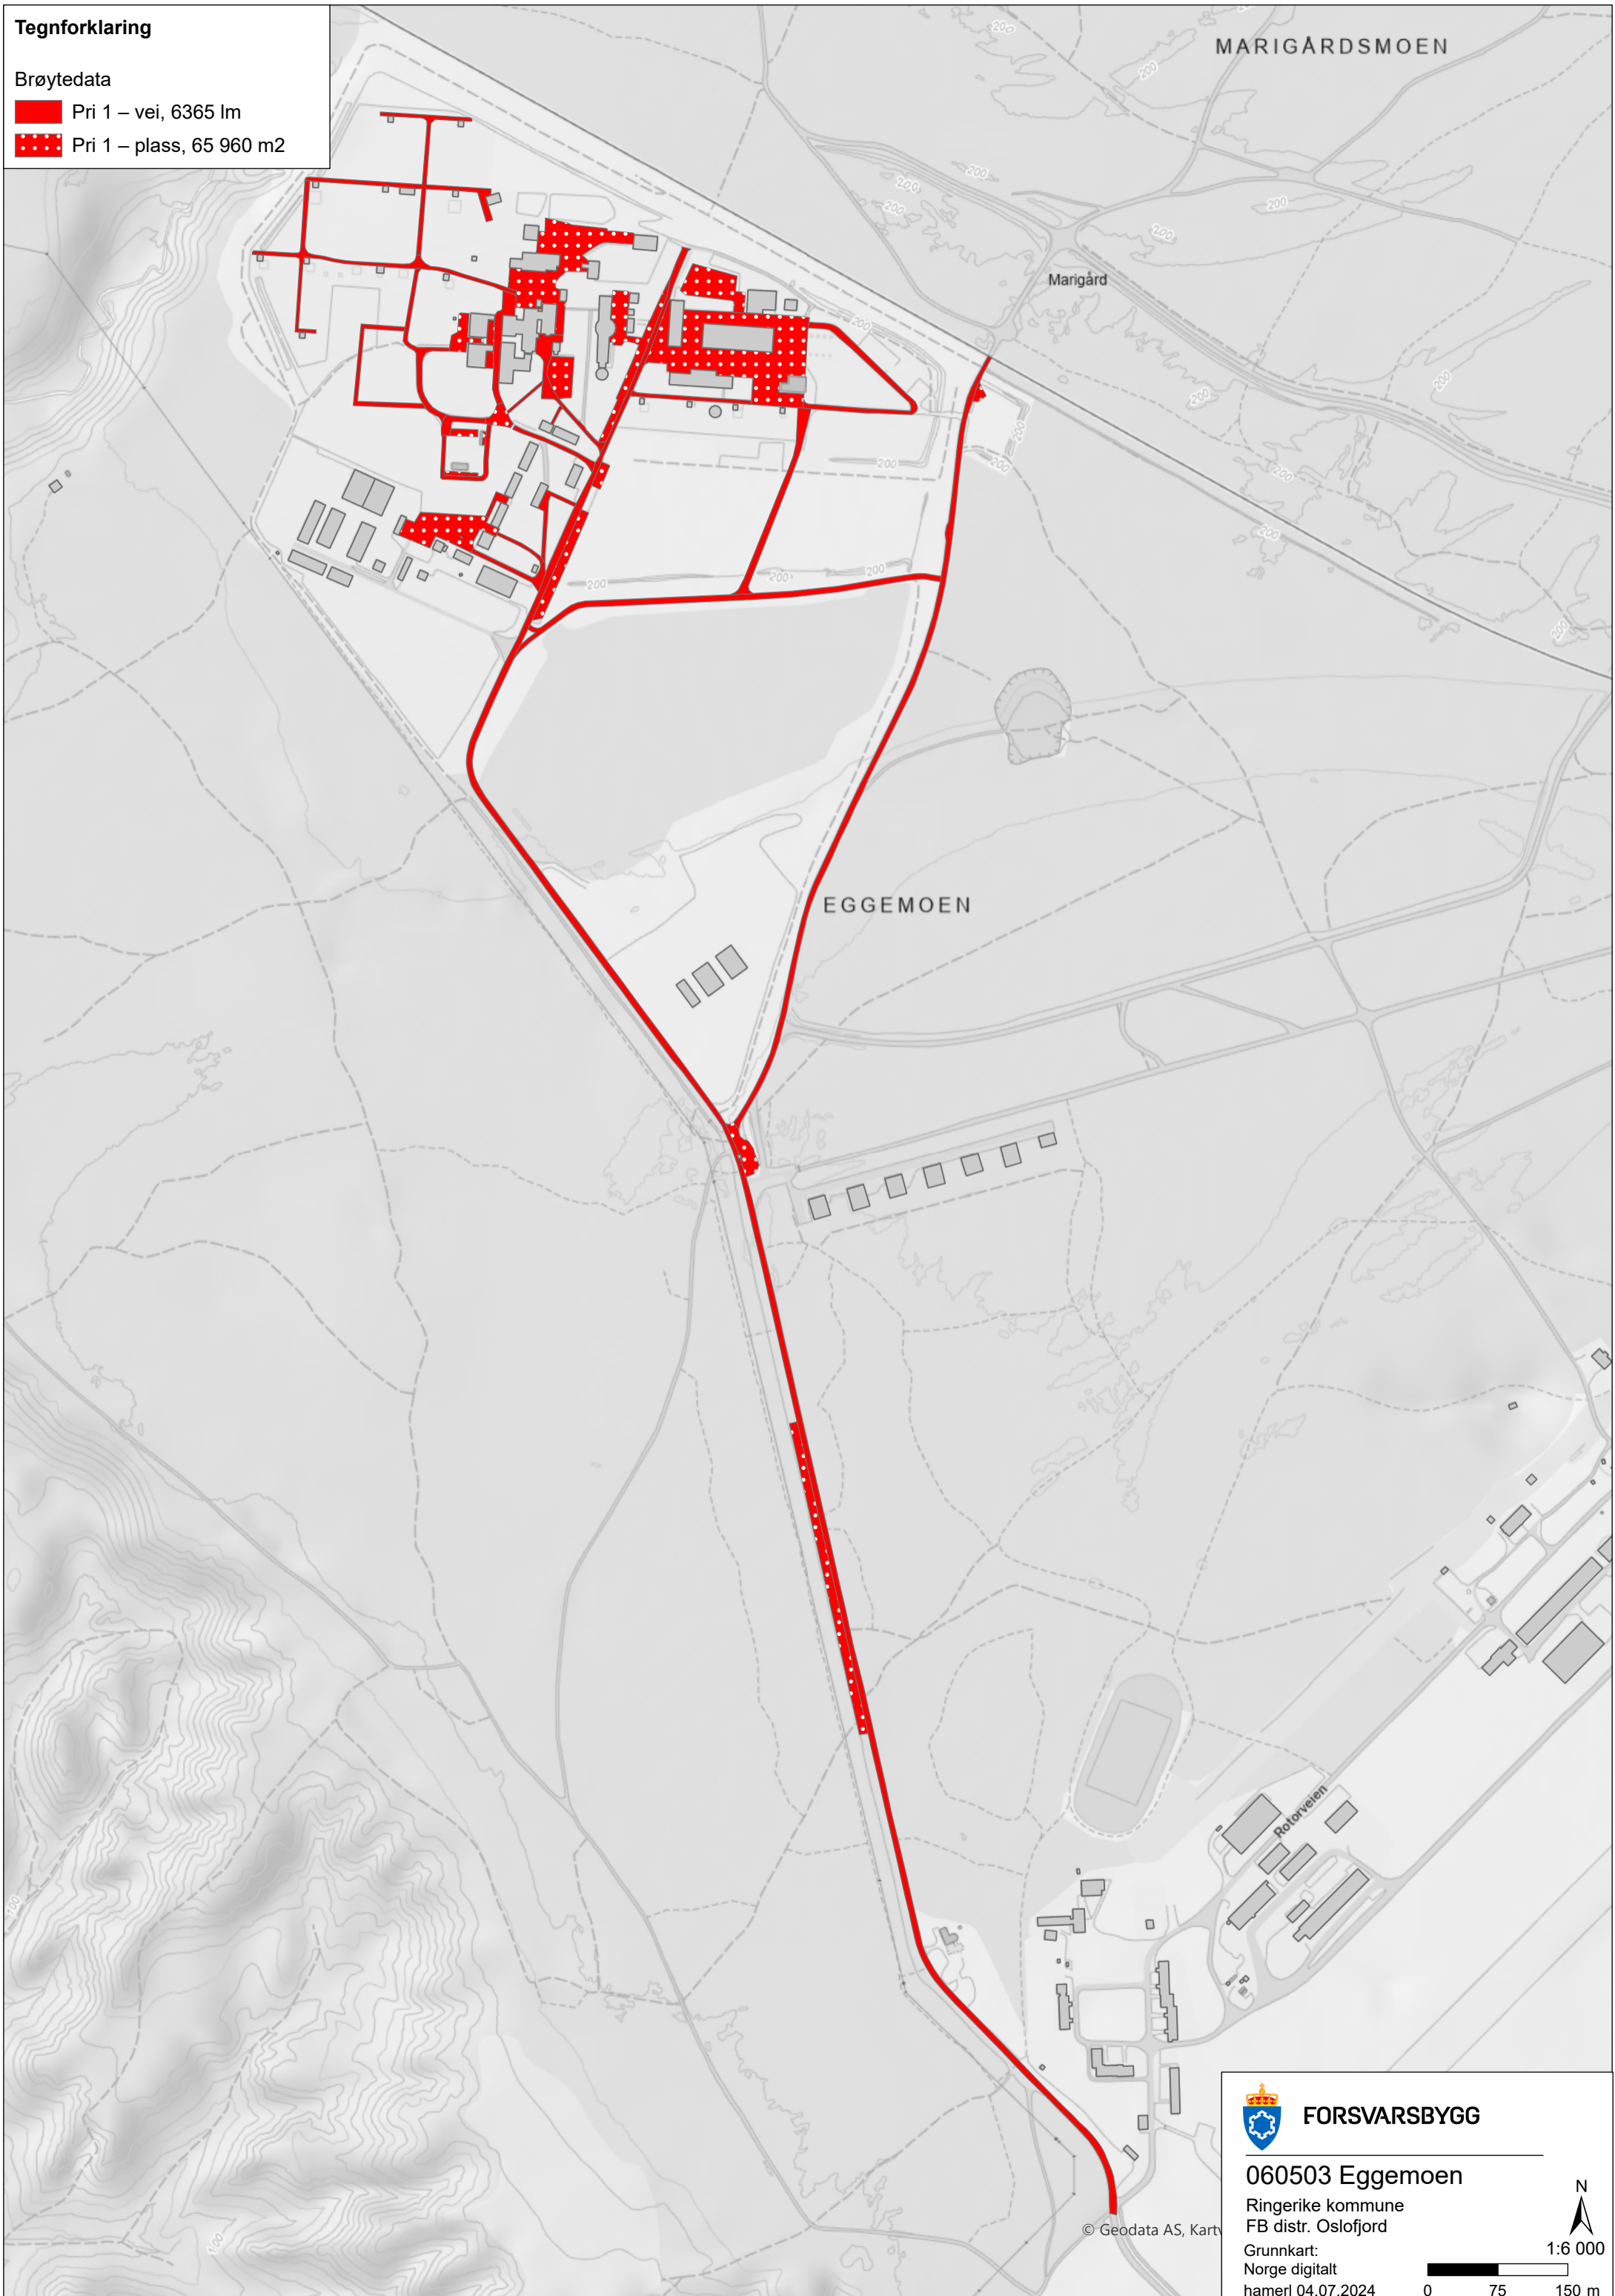

**Tegnforklaring**

**Brøytedata**

 Pri 1 – vei, 6365 lm

 Pri 1 – plass, 65 960 m<sup>2</sup>

**060503 Eggemoen**

Ringerike kommune  
FB distr. Oslofjord

Grunnkart:  
Norge digitalt  
hamerl 04.07.2024

1:6 000

© Geodata AS, Kart