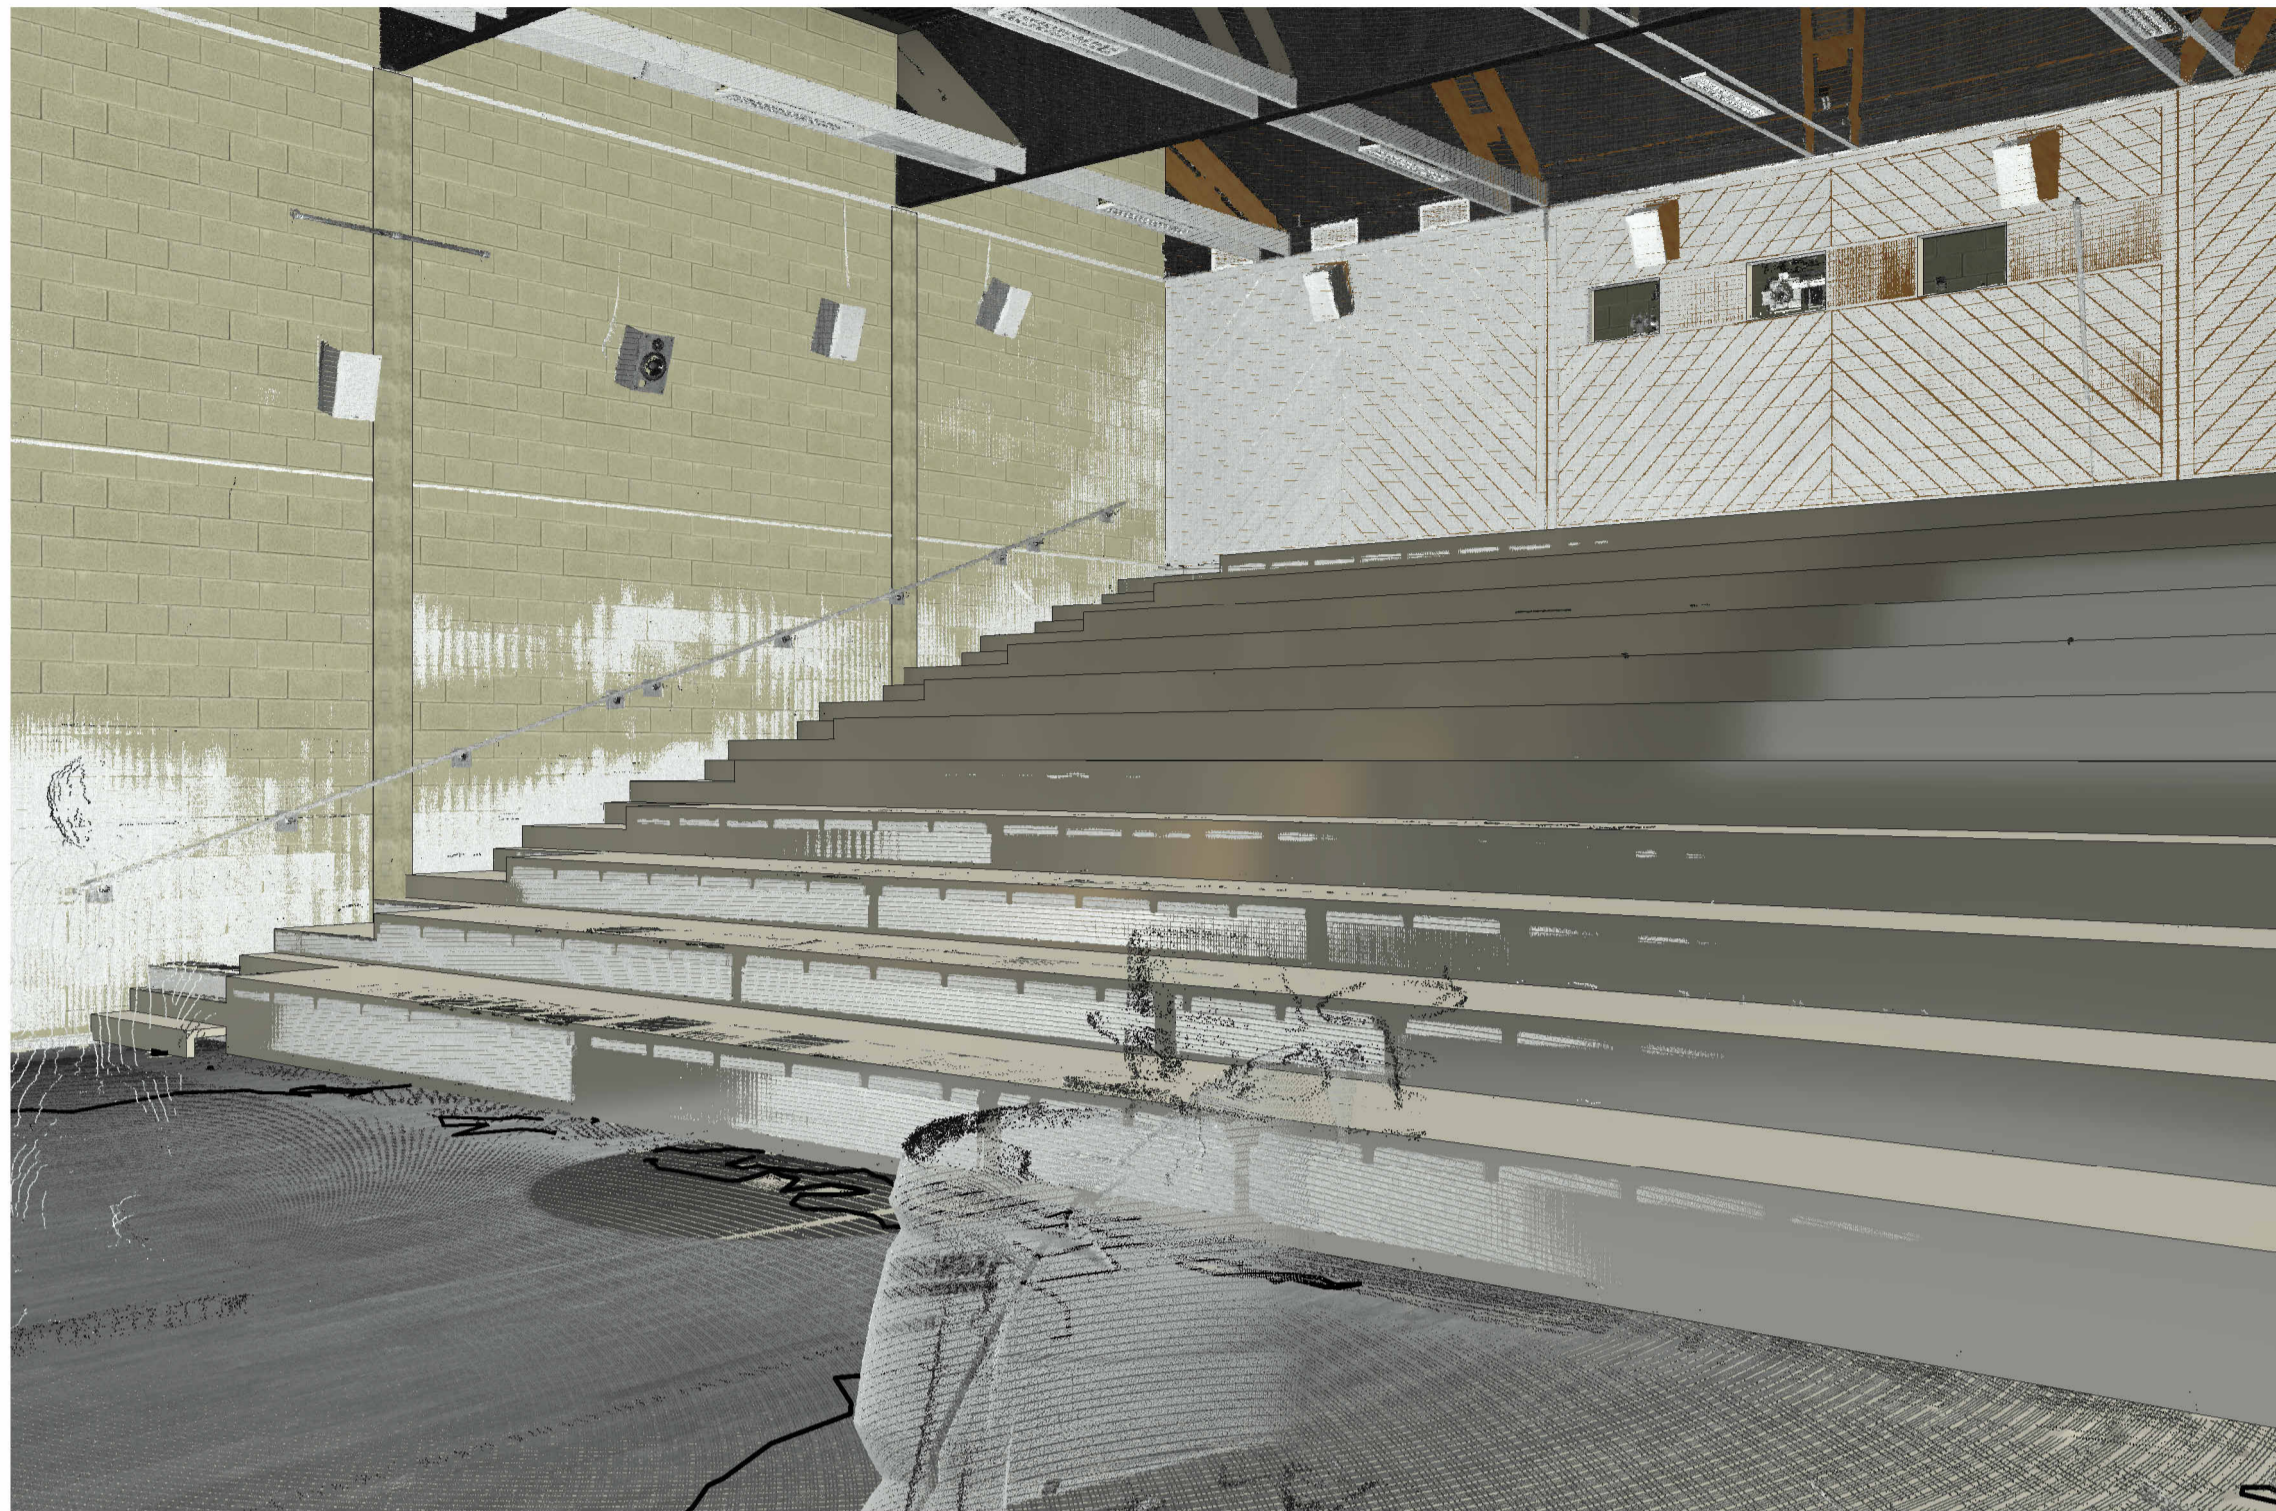

NOT FOR CONSTRUCTION

1 3D-visning fra inngang

2 3D-visning fra inngang uten punktsky

3 3D-visning fra scene

4 3D-visning fra scene uten punktsky

2	Oppdatert med flere detaljer	20.06.24
1	Utgitt	18.06.24

Rev.	Endring	Dato
Revisjonstabell		

Lokasjonfigur:

Prosjekt:
Skanning og tegning av kinosal Meløy Kulturhus

Oppdragsgiver:
Meløy Kommune

INVIS
INDUSTRIVISUALISERING

Prosjekt nr: 1880	Dato: 20.06.24	Tegnet av: GTH	Kontrollert av: BB
Fase:		Målestokk:	Format: A1

3D-visninger

Tegningsnummer (prosjekt nr., etasje, fag, systemkode, tegn. type, lape nr.)	Rev. nr.
1880.D-03	2