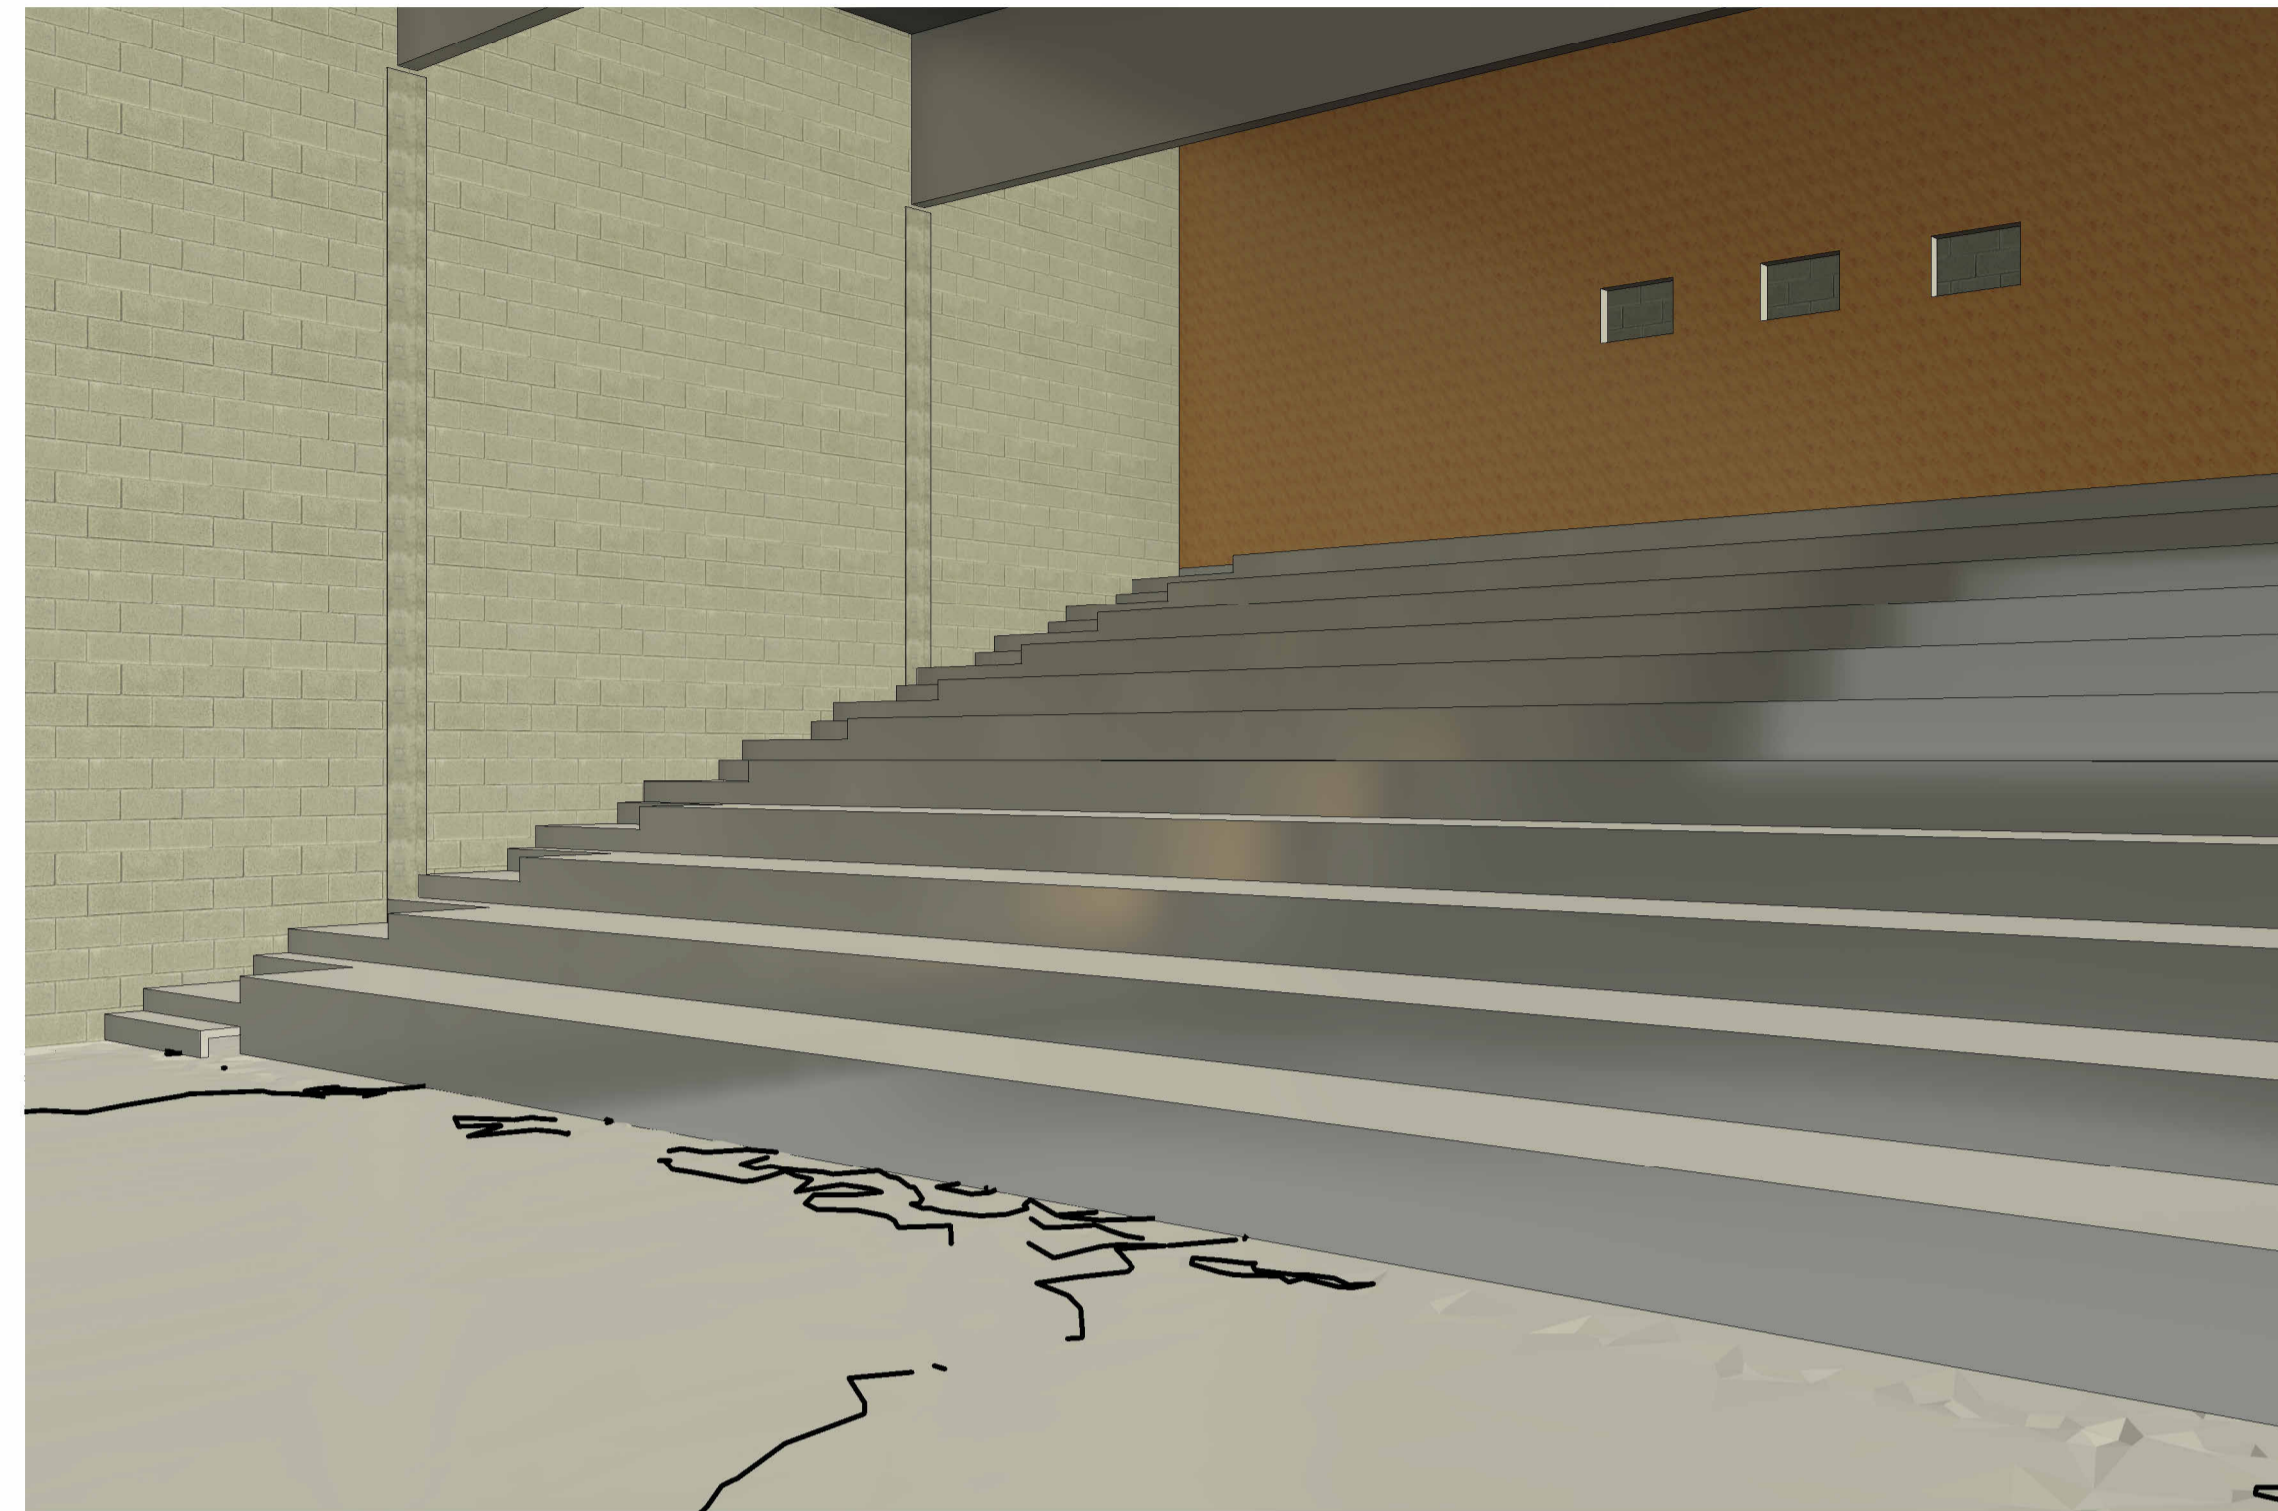

NOT FOR CONSTRUCTION

1 3D-visning fra inngang

2 3D-visning fra inngang uten punktsky

3 3D-visning fra scene

4 3D-visning fra scene uten punktsky

2	Oppdatert med flere detaljer	20.06.24
1	Utgitt	18.06.24

Rev.	Endring	Dato
Revisjonstabell		

Lokasjonfigur:

Prosjekt:
Skanning og tegning av kinosal Meløy Kulturhus

Oppdragsgiver:
Meløy Kommune

INVIS
INDUSTRIVISUALISERING

Prosjekt nr: 1880	Dato: 20.06.24	Tegnet av: GTH	Kontrollert av: BB
Fase:		Målestokk:	Format: A1

3D-visninger

Tegningsnummer (prosjekt nr., etasje, fag, systemkode, tegn. type, lape nr.)	Rev. nr.
1880.D-03	2