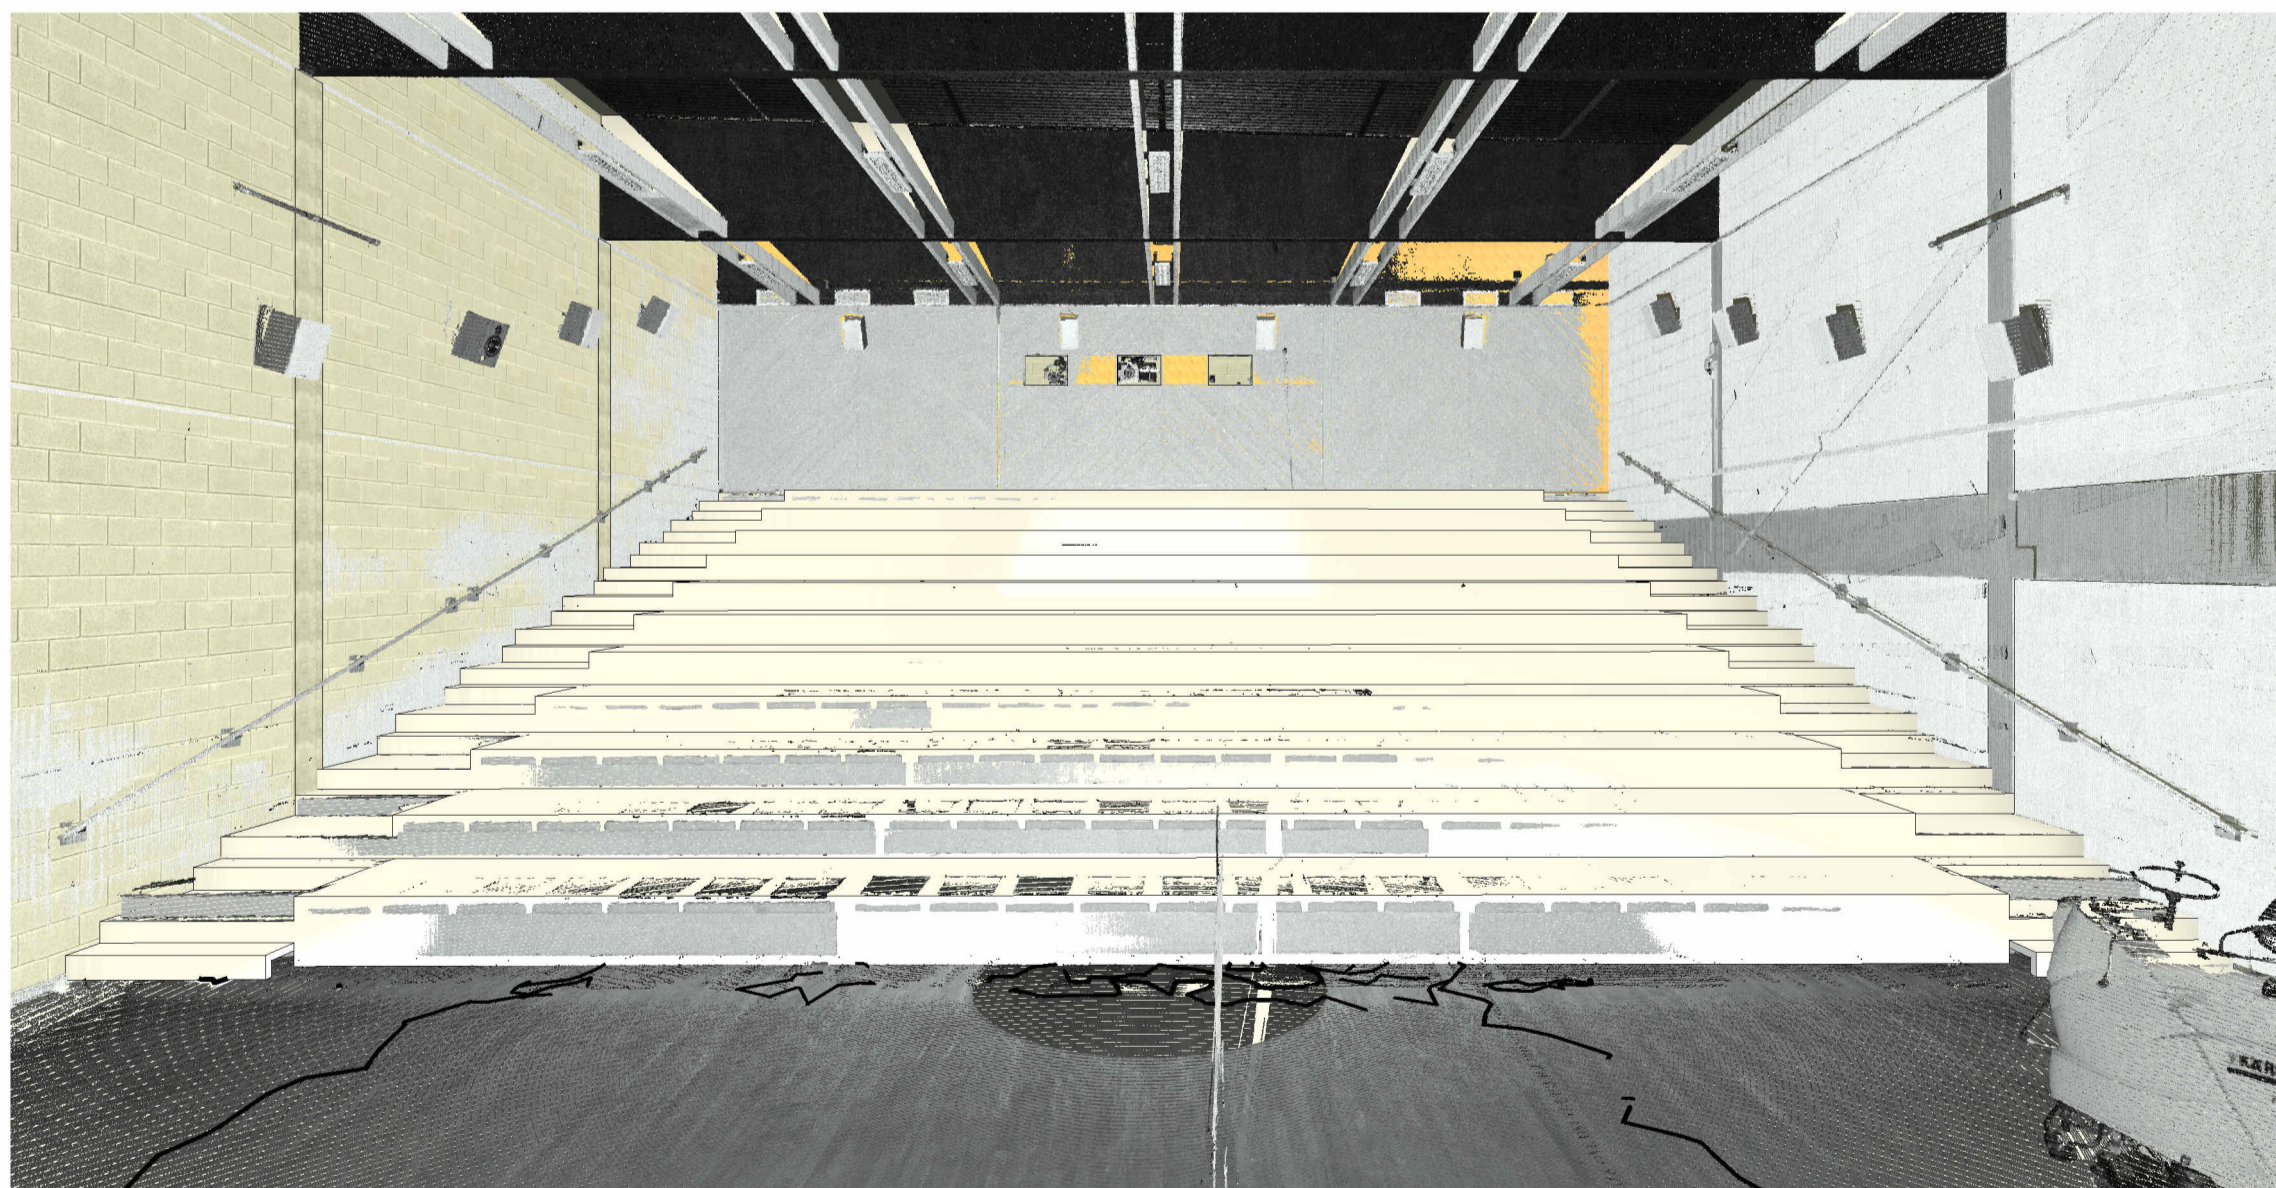

NOT FOR CONSTRUCTION

1 3D-visning fra inngang

2 3D-visning fra inngang uten punktsky

3 3D-visning fra scene

4 3D-visning fra scene uten punktsky

2	Oppdatert med flere detaljer	20.06.24
1	Utgitt	18.06.24

Rev.	Endring	Dato
Revisjonstabell		

Lokasjonfigur:

Prosjekt:
Skanning og tegning av kinosal Meløy Kulturhus

Oppdragsgiver:
Meløy Kommune

INVIS
INDUSTRIVISUALISERING

Prosjekt nr: 1880	Dato: 20.06.24	Tegnet av: GTH	Kontrollert av: BB
Fase:		Målestokk:	Format: A1

3D-visninger

Tegningsnummer (prosjekt nr., etasje, fag, systemkode, tegn. type, lape nr.)	Rev. nr.
1880.D-03	2