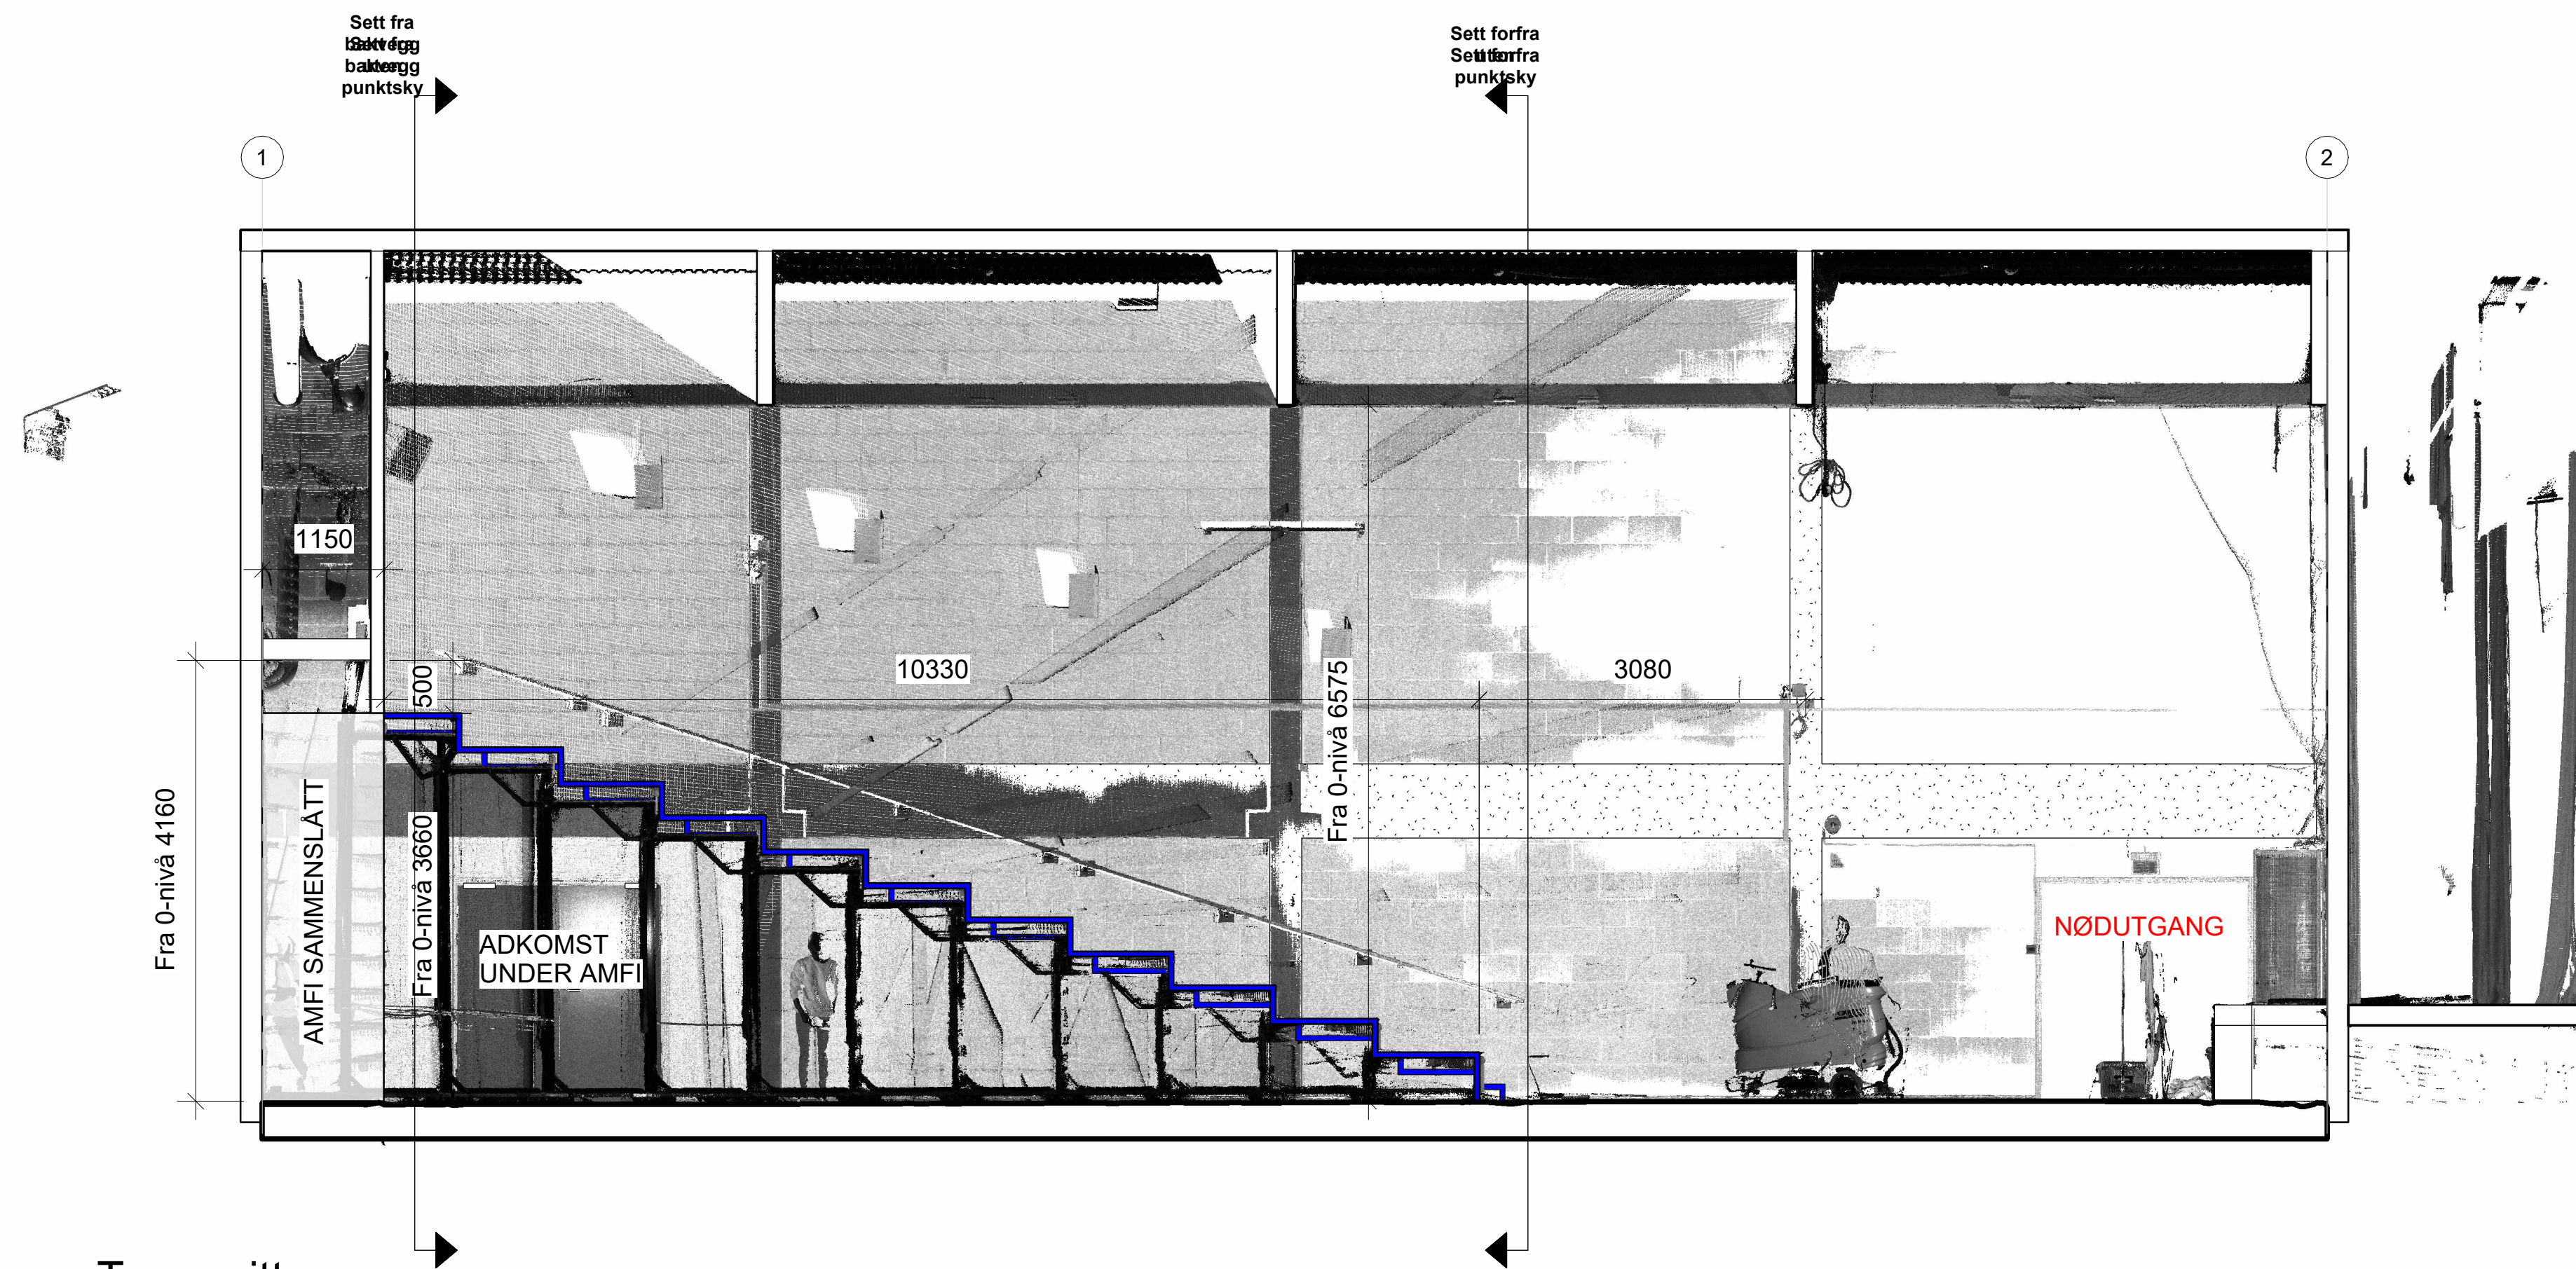

NOT FOR CONSTRUCTION

1 Tversnitt
1:50

2 Sett forfra
1:50

3 Sett fra bakvegg
1:50

2	Oppdatert med flere detaljer	20.06.24
1	Utgitt	18.06.24

Rev.	Endring	Dato
Revisjonstabell		

Lokasjonstegning

Prosjekt:
Skanning og tegning av kinosal Meløy Kulturhus

Oppdragsgever:
Meløy Kommune

INVIS
INDUSTRIVISUALISERING

Prosjekt nr: 1880	Dato: 20.06.24	Tegnet av: GTH	Kontrollert av: BB
Fase:		Målestokk: 1:50	Format: A1

Snitt
Med punktsky

Tegningsnummer (prosjekt nr., etasje), fag, systemkode, tegn type, lagerr:	Rev. nr.
1880.D-02-1	2