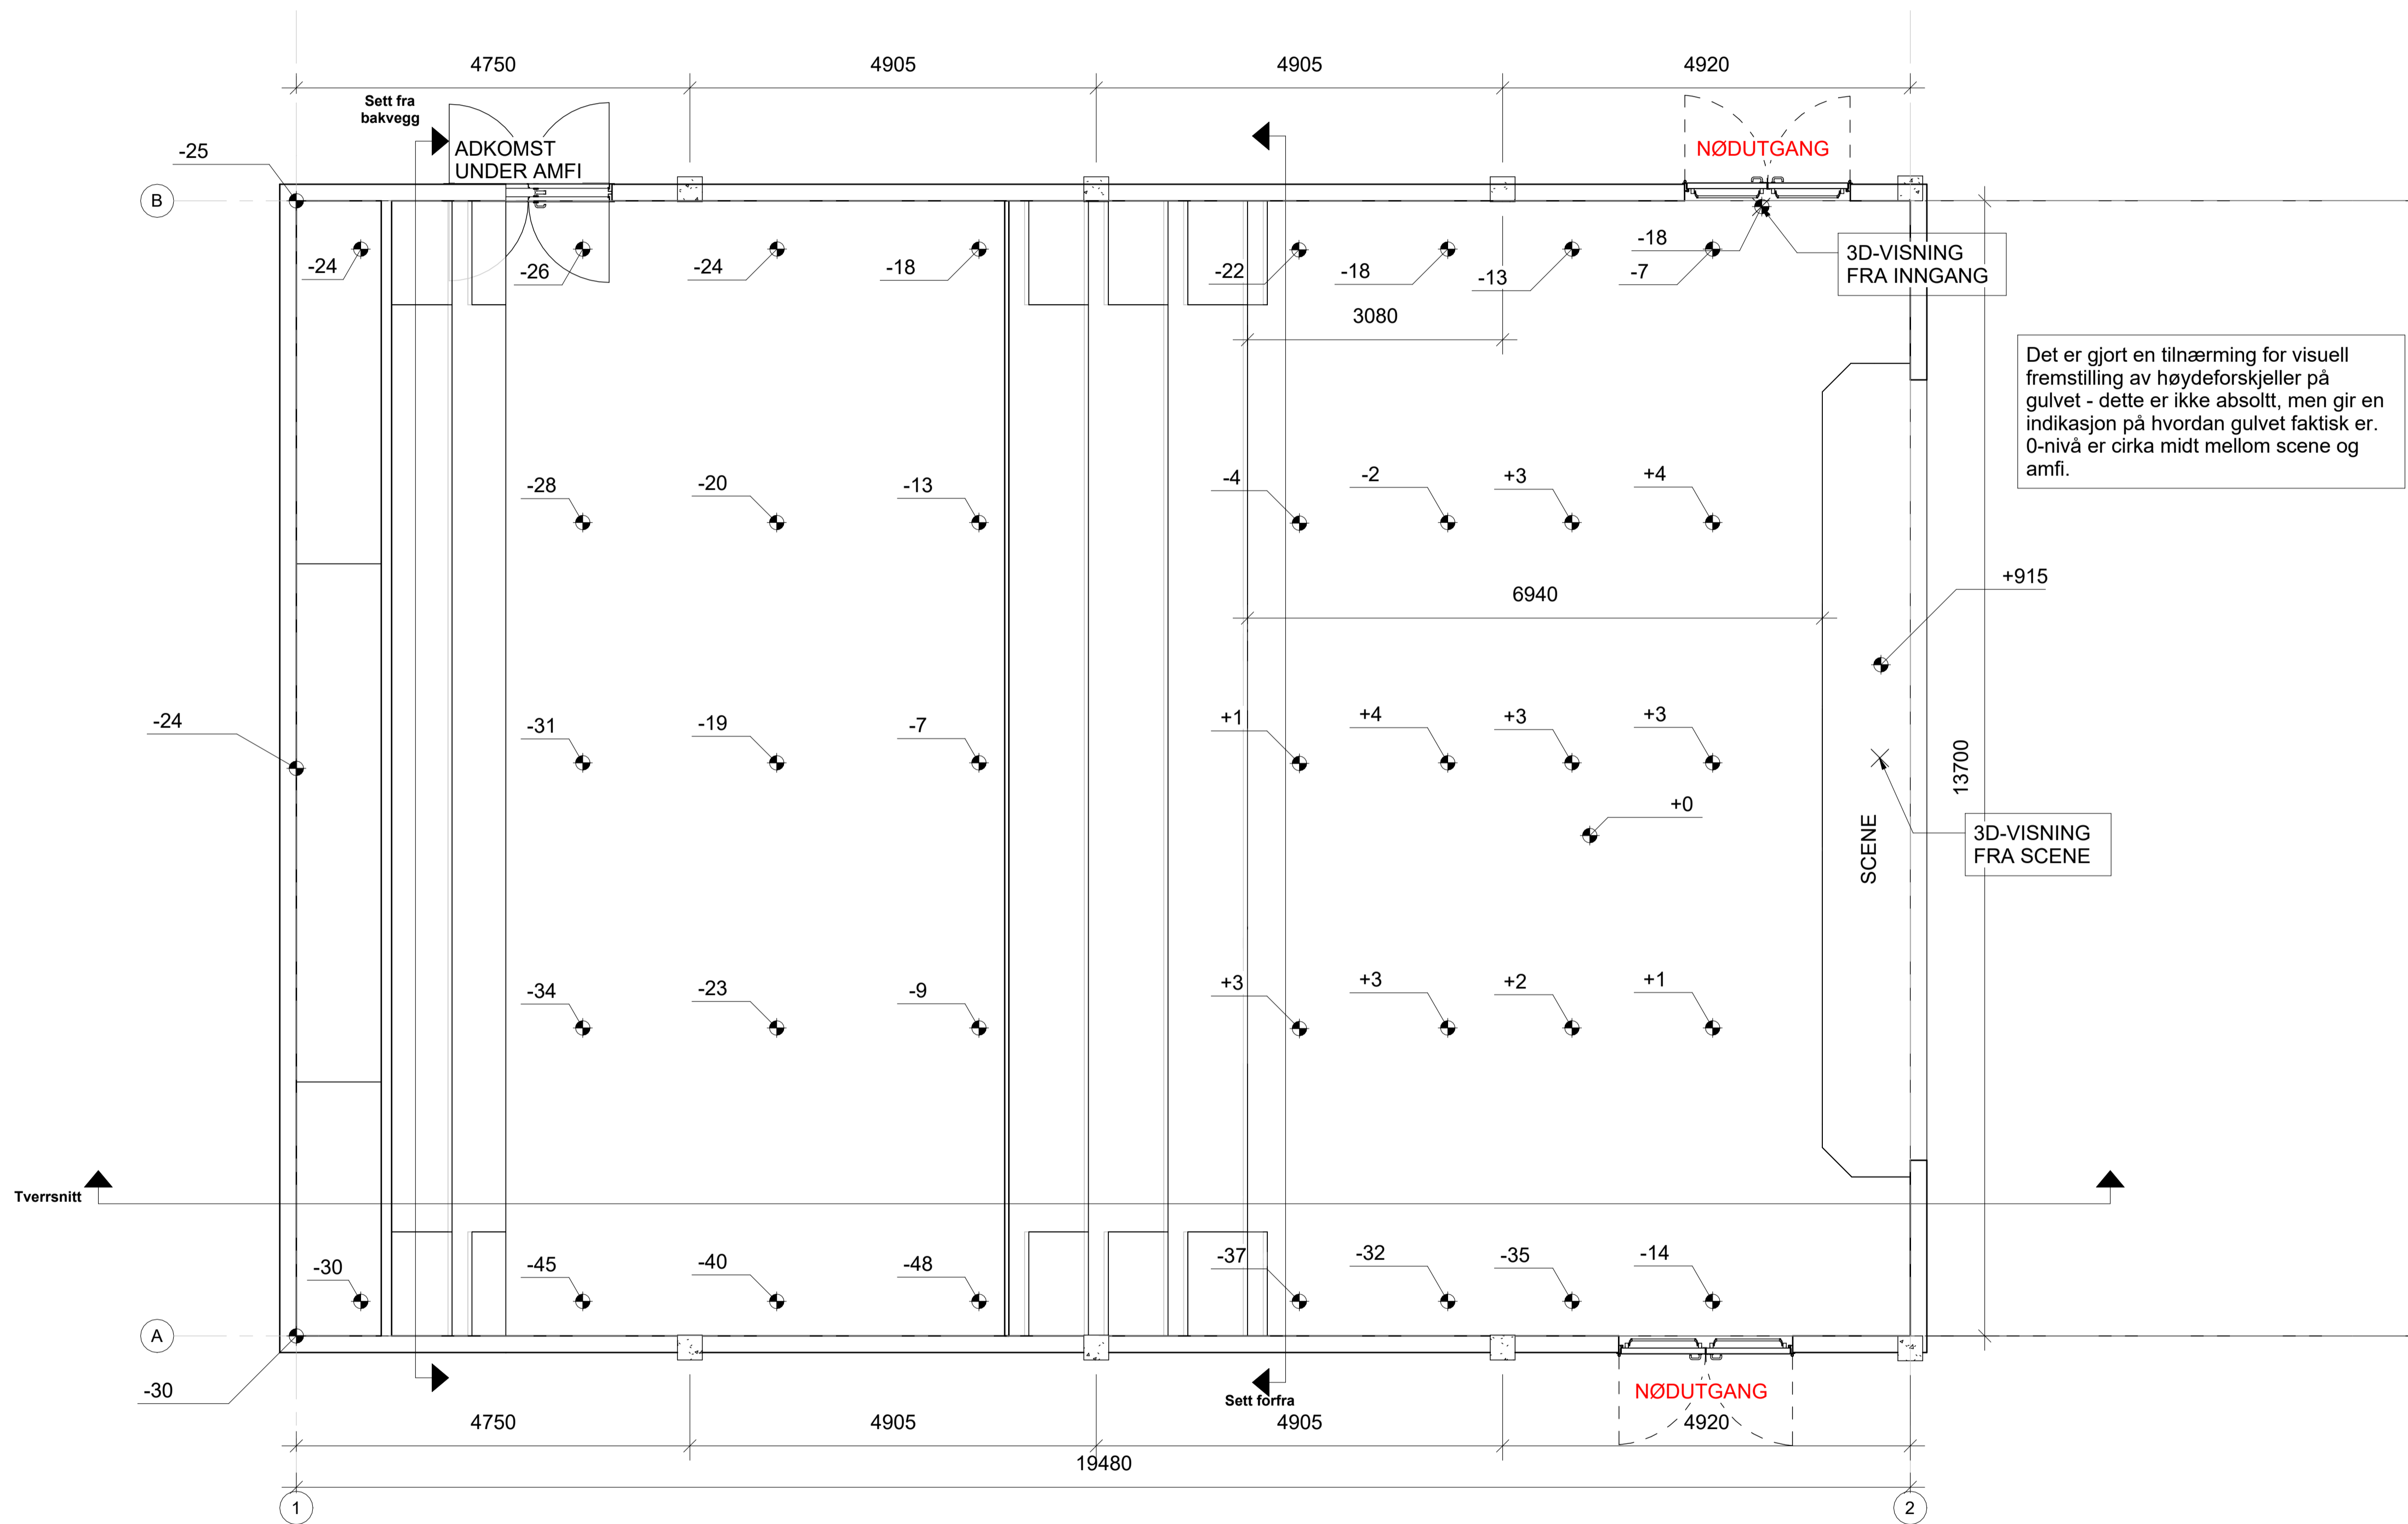

NOT FOR CONSTRUCTION

1 Plantegning kinosal
1 : 50

2	Oppdatert med flere detaljer	20.06.24
1	Utgitt	18.06.24

Rev.	Endring	Dato
Revisjonstabell		

Lokasjonstegning:

Prosjekt: Skanning og tegning av kinosal Meløy Kulturhus

Oppdragsgever: Meløy Kommune

INVIS
INDUSTRIVISUALISERING

Prosjekt nr:	Dato:	Tegnet av:	Kontrollert av:
1880	20.06.24	GTH	BB
Fase:	Målestokk:	Format:	
	1 : 50	A1	

Plantegning

Tegningsnummer (prosjekt nr., etasje), fag, systemkode, tegn.type, lape nr.:	Rev. nr.:
1880.D-01	2