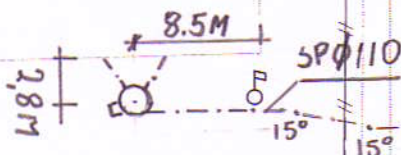

VATEN ER PÅKOBLET
HER. DIMENSJON OG
PLASERING ER
USIKERT.

VL110

18330

18356

SP160

316/15

18331

NB.
MÅL ER FRÅ VEGG.

10m

Leidningsstrøpe må sjåast på som orienterende

VOSS KOMMUNE

OPPHEIM SKULE
316/15