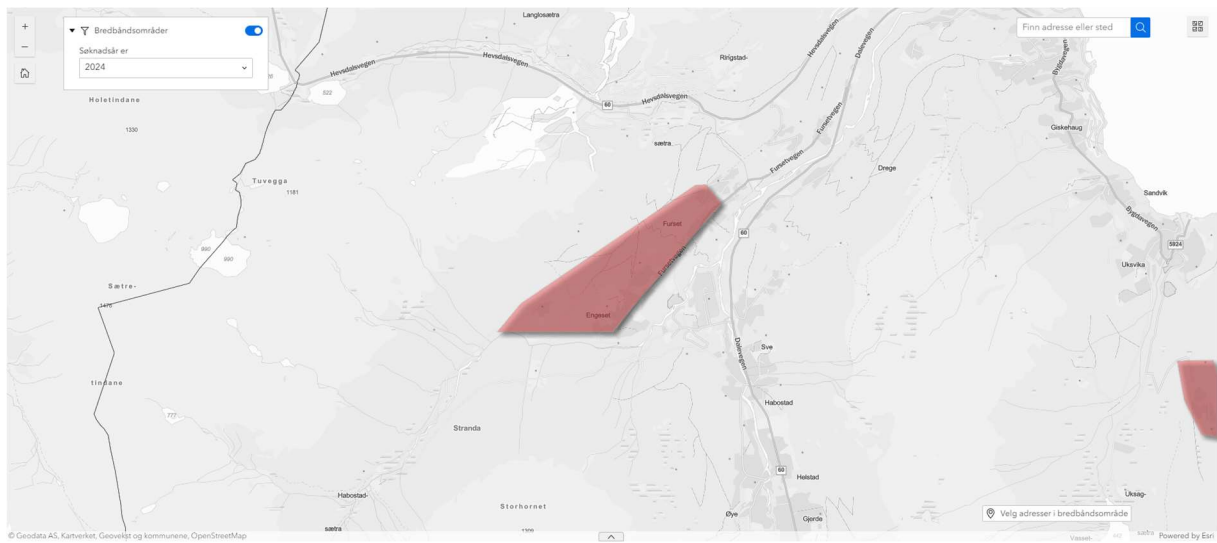

Vedlegg 8 - Kart over delområder

Breibandprosjekt i Møre og Romsdal – 2024

MOLDE	2
SANDE	4
ØRSTA.....	4
STRANDA	5
AVERØY.....	7
GJEMNES	8
TINGVOLL	9
SUNNDAL.....	12
SURNADAL.....	17
AURE	18
VOLDA	22

Kartene er tilgjengelig på

ØRSTA

6. Aksla

7. Steinnes

STRANDA

8. Kjølavegen

9. Liene

10. Ringdal

11. Dypbukta

12. Hjertvika-Kornstad

GJEMNES

13. Bergsøya nord

14. Fagerlia-Blikås

TINGVOLL

15. Almvika

16. Furunes-Hals

17. Hafstad

18. Nålsund

19. Røttingsnes-Nyheim

20. Saltgjelen-Magnillen

21. Skjevlingneset

22. Vulvika-Kansdal

25. Innerdalen

26. Krokbygda

27. Rennset