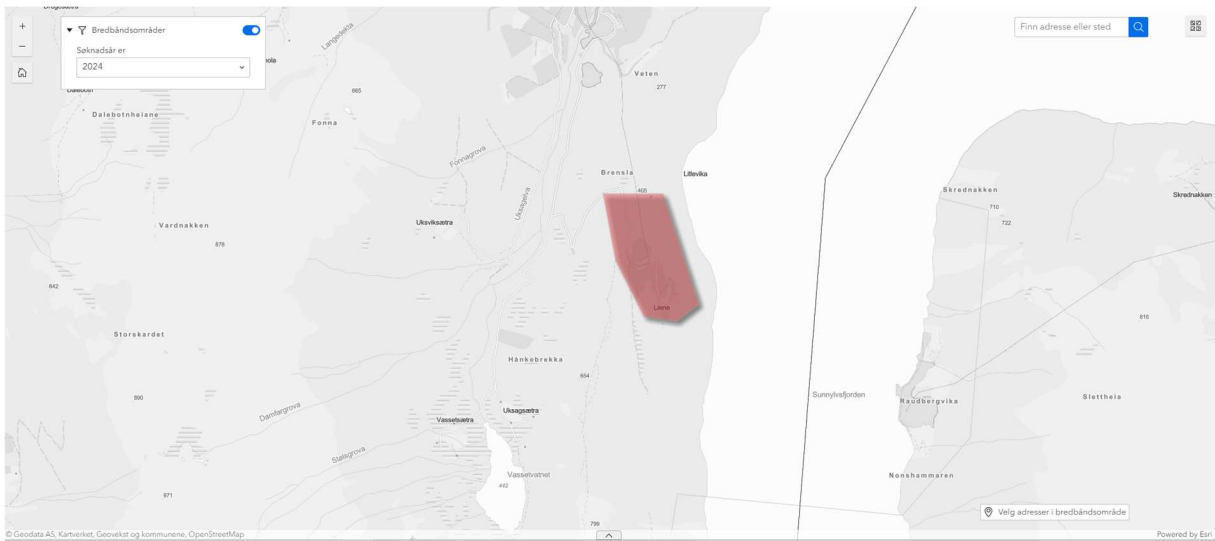

Vedlegg 8 - Kart over delområder

Breibandprosjekt i Møre og Romsdal – 2024

MOLDE	2
SANDE	4
ØRSTA.....	4
STRANDA	5
AVERØY.....	7
GJEMNES	8
TINGVOLL	9
SUNNDAL.....	12
SURNADAL.....	17
AURE	18
VOLDA	22

Kartene er tilgjengelig på

ØRSTA

6. Aksla

7. Steinnes

STRANDA

8. Kjølavegen

9. Liene

10. Ringdal

11. Dypbukta

12. Hjertvika-Kornstad

GJEMNES

13. Bergsøya nord

14. Fagerlia-Blikås

TINGVOLL

15. Almvika

16. Furunes-Hals

17. Hafstad

18. Nålsund

19. Røttingsnes-Nyheim

20. Saltgjelen-Magnillen

21. Skjevlingneset

22. Vulvika-Kansdal

25. Innerdalen

26. Krokbygda

27. Rennset