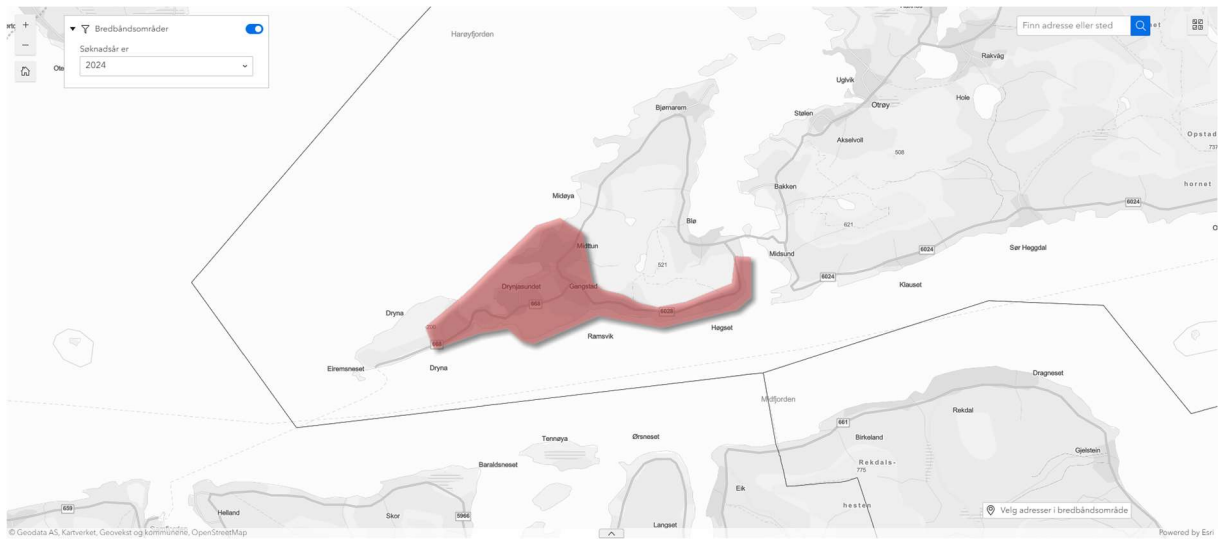

Vedlegg 8 - Kart over delområder

Breibandprosjekt i Møre og Romsdal – 2024

MOLDE	2
SANDE	4
ØRSTA.....	4
STRANDA	5
AVERØY.....	7
GJEMNES	8
TINGVOLL	9
SUNNDAL.....	12
SURNADAL.....	17
AURE	18
VOLDA	22

Kartene er tilgjengelig på

<https://experience.arcgis.com/experience/fcd12df8422b48b284cee0da7c40d7fc/page/Side/?draft=true> Huk av for Bredbåndsområder og velg "2024".

MOLDE

1. Horsgård

2. Kleivosen

3. Midøya

4. Otrøya

SANDE

5. Skredestranda

ØRSTA

6. Aksla

7. Steinnes

STRANDA

8. Kjølavegen

9. Liene

10. Ringdal

11. Dypbukta

12. Hjertvika-Kornstad

GJEMNES

13. Bergsøya nord

14. Fagerlia-Blikås

TINGVOLL

15. Almvika

16. Furunes-Hals

17. Hafstad