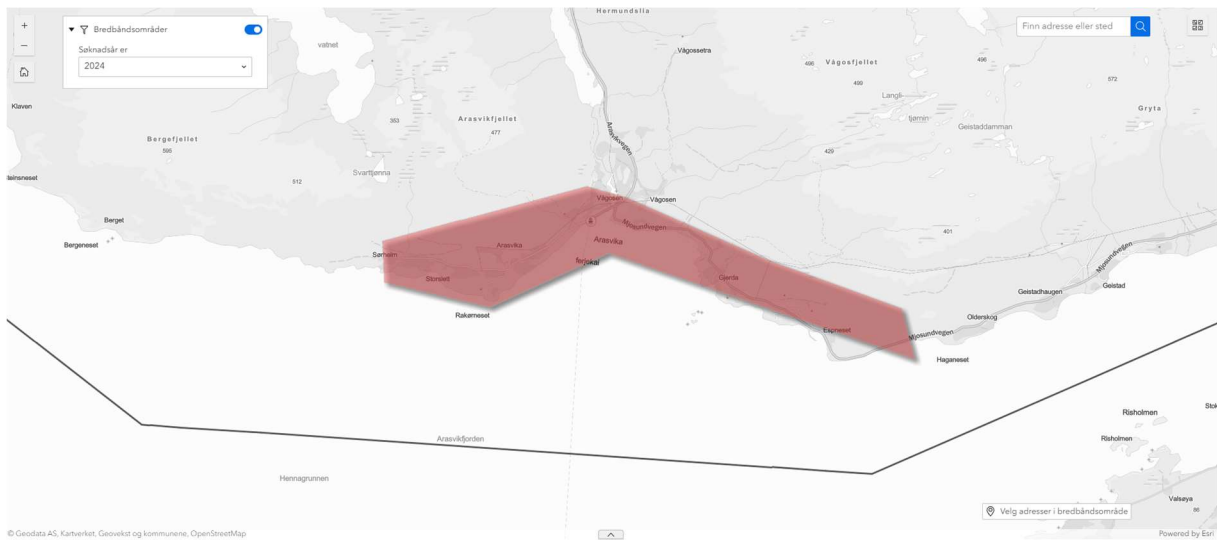

Vedlegg 8 - Kart over delområder

Breibandprosjekt i Møre og Romsdal – 2024

MOLDE	2
SANDE	4
ØRSTA.....	4
STRANDA	5
AVERØY.....	7
GJEMNES	8
TINGVOLL	9
SUNNDAL.....	12
SURNADAL.....	17
AURE	18
VOLDA	22

Kartene er tilgjengelig på

ØRSTA

6. Aksla

7. Steinnes

STRANDA

8. Kjølavegen

9. Liene

10. Ringdal

11. Dypbukta

18. Nålsund

19. Røttingsnes-Nyheim

20. Saltgjelen-Magnillen

21. Skjevlingneset

22. Vulvika-Kansdal

25. Innerdalen

26. Krokbygda

27. Rennset

42. Mjosund

43. Rottøya

44. Sagvegen

45. Sandshamnvegen

46. Vågosen

VOLDA

47. Hesteflotane