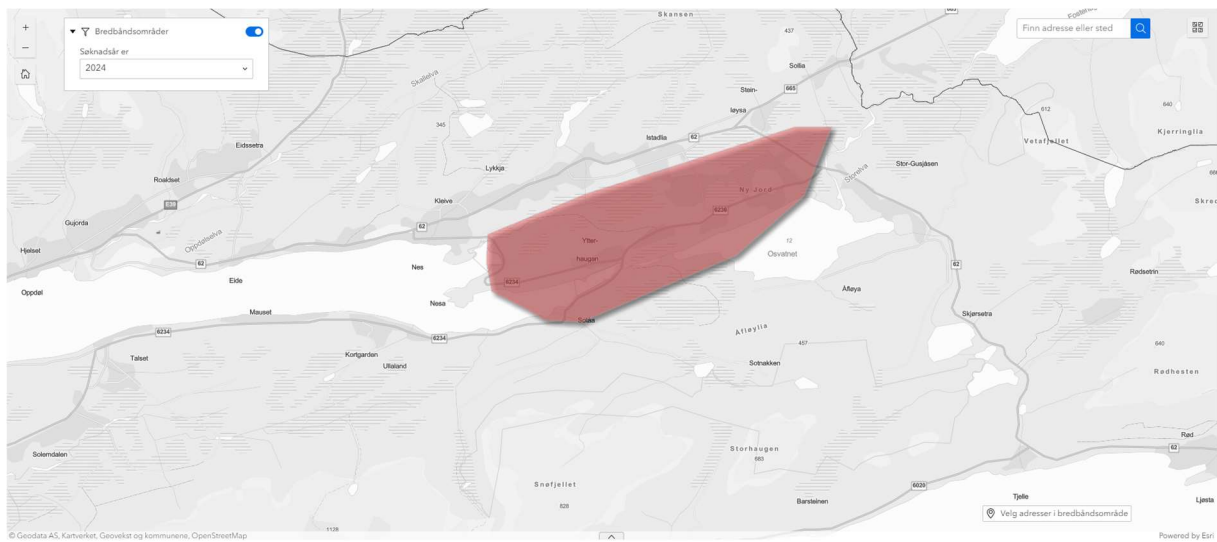

Vedlegg 8 - Kart over delområder

Breibandprosjekt i Møre og Romsdal – 2024

MOLDE	2
SANDE	4
ØRSTA.....	4
STRANDA	5
AVERØY.....	7
GJEMNES	8
TINGVOLL	9
SUNNDAL.....	12
SURNADAL.....	17
AURE	18
VOLDA	22

Kartene er tilgjengelig på

<https://experience.arcgis.com/experience/fcd12df8422b48b284cee0da7c40d7fc/page/Side/?draft=true> Huk av for Bredbåndsområder og velg "2024".

MOLDE

1. Horsgård

2. Kleivosen

3. Midøya

4. Otrøya

SANDE

5. Skredestranda

ØRSTA

6. Aksla

7. Steinnes

STRANDA

8. Kjølavegen

9. Liene

10. Ringdal

11. Dypbukta