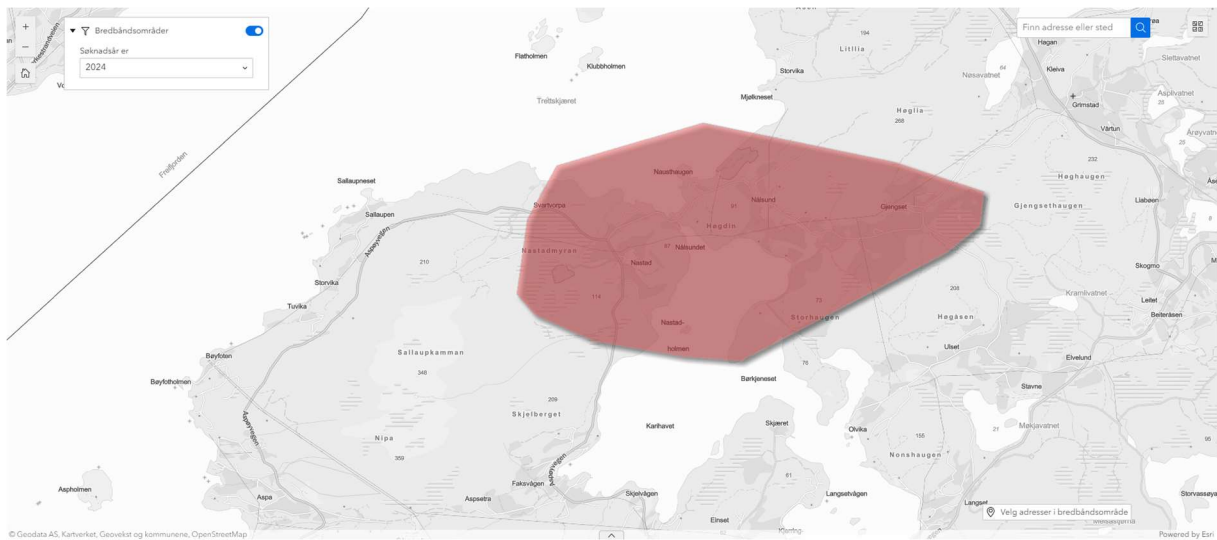

Vedlegg 8 - Kart over delområder

Breibandprosjekt i Møre og Romsdal – 2024

MOLDE	2
SANDE	4
ØRSTA.....	4
STRANDA	5
AVERØY.....	7
GJEMNES	8
TINGVOLL	9
SUNNDAL.....	12
SURNADAL.....	17
AURE	18
VOLDA	22

Kartene er tilgjengelig på

ØRSTA

6. Aksla

7. Steinnes

STRANDA

8. Kjølavegen

9. Liene

10. Ringdal

11. Dypbukta

12. Hjertvika-Kornstad

GJEMNES

13. Bergsøya nord

14. Fagerlia-Blikås

TINGVOLL

15. Almvika

16. Furunes-Hals

17. Hafstad

18. Nålsund

19. Røttingsnes-Nyheim

20. Saltgjelen-Magnillen

21. Skjevlingneset

22. Vulvika-Kansdal

25. Innerdalen

26. Krokbygda

27. Rennset