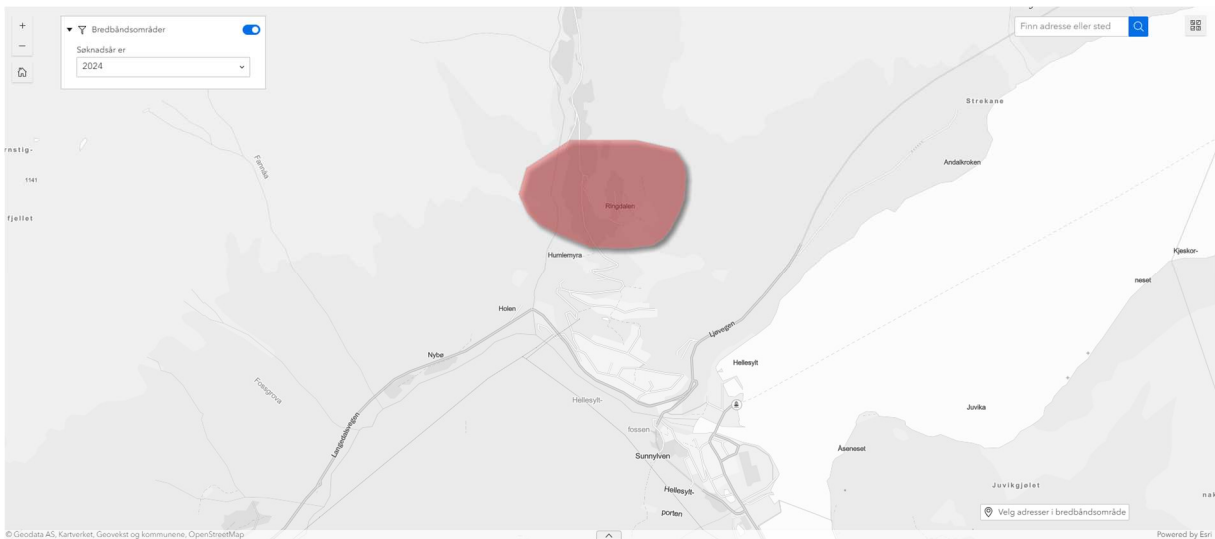

Vedlegg 8 - Kart over delområder

Breibandprosjekt i Møre og Romsdal – 2024

MOLDE	2
SANDE	4
ØRSTA.....	4
STRANDA	5
AVERØY.....	7
GJEMNES	8
TINGVOLL	9
SUNNDAL.....	12
SURNADAL.....	17
AURE	18
VOLDA	22

Kartene er tilgjengelig på

ØRSTA

6. Aksla

7. Steinnes

STRANDA

8. Kjølavegen

9. Liene

10. Ringdal

11. Dypbukta

12. Hjertvika-Kornstad

GJEMNES

13. Bergsøya nord

14. Fagerlia-Blikås

TINGVOLL

15. Almvika

16. Furunes-Hals

17. Hafstad

18. Nålsund

19. Røttingsnes-Nyheim

20. Saltgjelen-Magnillen

21. Skjevlingneset

22. Vulvika-Kansdal

25. Innerdalen

26. Krokbygda

27. Rennset