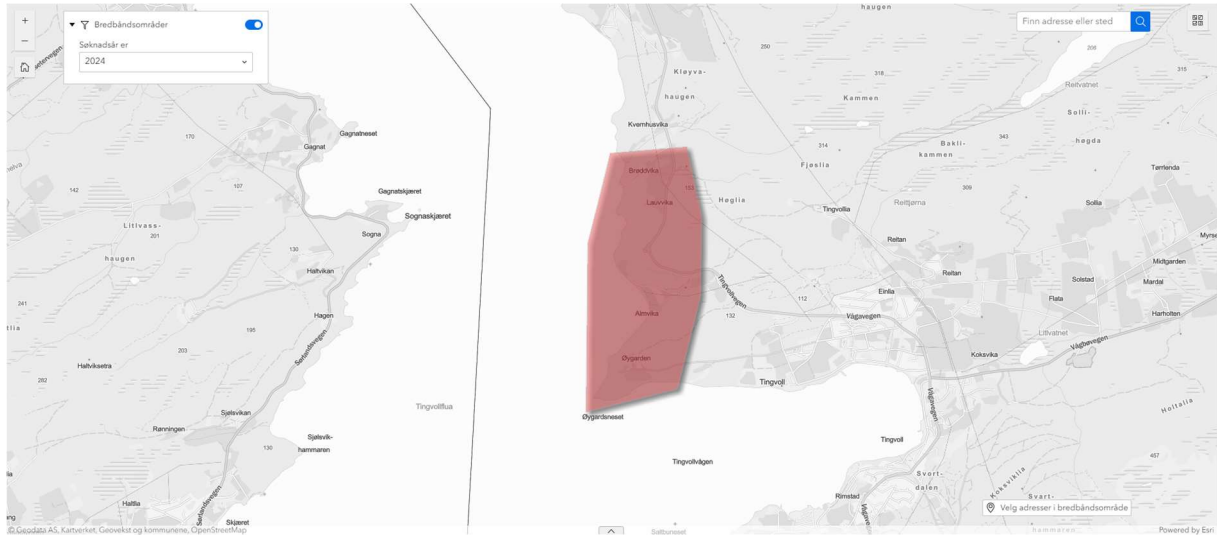

Vedlegg 8 - Kart over delområder

Breibandprosjekt i Møre og Romsdal – 2024

MOLDE	2
SANDE	4
ØRSTA.....	4
STRANDA	5
AVERØY.....	7
GJEMNES	8
TINGVOLL	9
SUNNDAL.....	12
SURNADAL.....	17
AURE	18
VOLDA	22

Kartene er tilgjengelig på

ØRSTA

6. Aksla

7. Steinnes

STRANDA

8. Kjølavegen

9. Liene

10. Ringdal

11. Dypbukta

12. Hjertvika-Kornstad

GJEMNES

13. Bergsøya nord

14. Fagerlia-Blikås

TINGVOLL

15. Almvika

16. Furunes-Hals

17. Hafstad

18. Nålsund

19. Røttingsnes-Nyheim

20. Saltgjelen-Magnillen

21. Skjevlingneset

22. Vulvika-Kansdal

25. Innerdalen

26. Krokbygda

27. Rennset