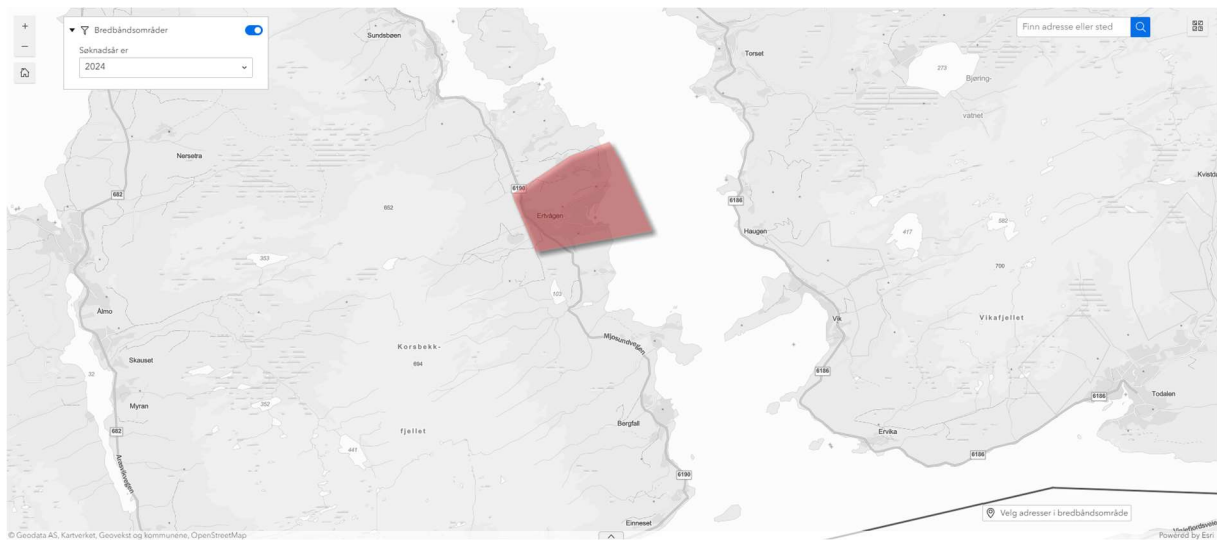

Vedlegg 8 - Kart over delområder

Breibandprosjekt i Møre og Romsdal – 2024

MOLDE	2
SANDE	4
ØRSTA.....	4
STRANDA	5
AVERØY.....	7
GJEMNES	8
TINGVOLL	9
SUNNDAL.....	12
SURNADAL.....	17
AURE	18
VOLDA	22

Kartene er tilgjengelig på

18. Nålsund

19. Røttingsnes-Nyheim

20. Saltgjelen-Magnillen

21. Skjevlingneset

22. Vulvika-Kansdal

25. Innerdalen

26. Krokbygda

27. Rennset

35. Bøverdalen

36. Snekkvik-Hamnes-Årnes

AURE

37. Brandsvikvegen

38. Ertvågen

39. Fitja-Myrvoll

40. Halsvegen

41. Mevika-Nygarden

42. Mjosund

43. Rottøya

44. Sagvegen

45. Sandshamnvegen

46. Vågosen

VOLDA

47. Hesteflotane