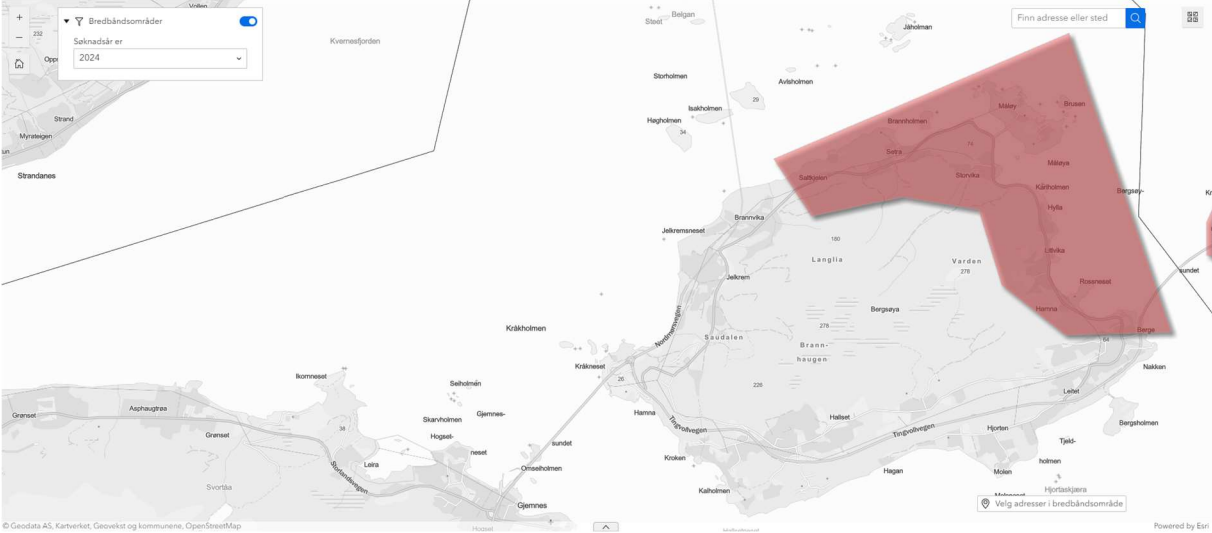

Vedlegg 8 - Kart over delområder

Breibandprosjekt i Møre og Romsdal – 2024

MOLDE	2
SANDE	4
ØRSTA.....	4
STRANDA	5
AVERØY.....	7
GJEMNES	8
TINGVOLL	9
SUNNDAL.....	12
SURNADAL.....	17
AURE	18
VOLDA	22

Kartene er tilgjengelig på

<https://experience.arcgis.com/experience/fcd12df8422b48b284cee0da7c40d7fc/page/Side/?draft=true> Huk av for Bredbåndsområder og velg "2024".

MOLDE

1. Horsgård

2. Kleivosen

3. Midøya

4. Otrøya

SANDE

5. Skredestranda

ØRSTA

6. Aksla

7. Steinnes

STRANDA

8. Kjølavegen

9. Liene

10. Ringdal

11. Dypbukta

12. Hjertvika-Kornstad

GJEMNES

13. Bergsøya nord

14. Fagerlia-Blikås

TINGVOLL

15. Almvika

16. Furunes-Hals

17. Hafstad