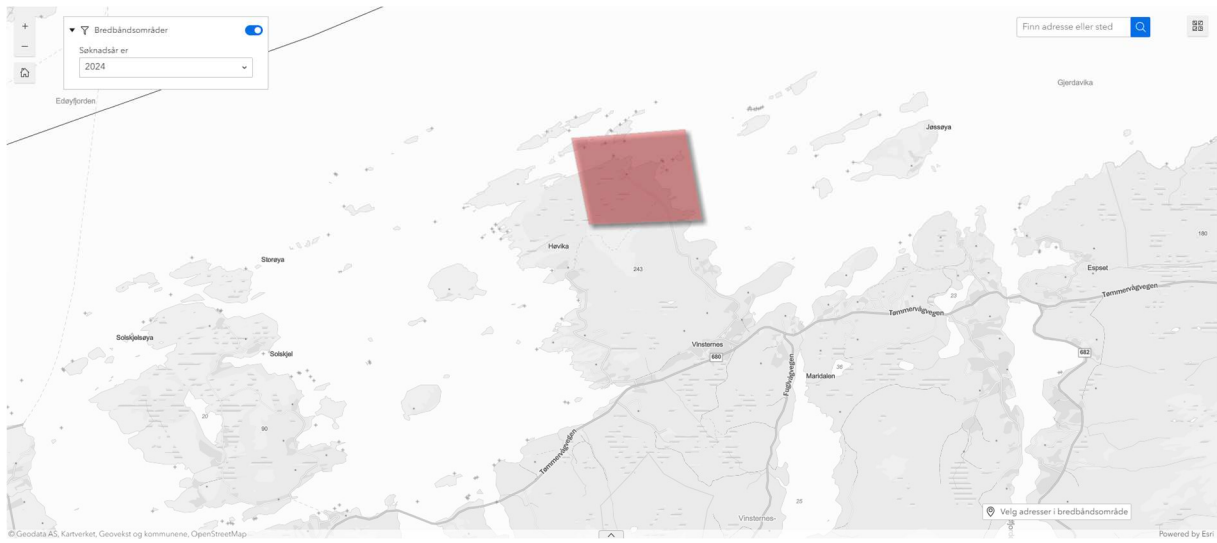

Vedlegg 8 - Kart over delområder

Breibandprosjekt i Møre og Romsdal – 2024

MOLDE	2
SANDE	4
ØRSTA.....	4
STRANDA	5
AVERØY.....	7
GJEMNES	8
TINGVOLL	9
SUNNDAL.....	12
SURNADAL.....	17
AURE	18
VOLDA	22

Kartene er tilgjengelig på

18. Nålsund

19. Røttingsnes-Nyheim

20. Saltgjelen-Magnillen

21. Skjevlingneset

22. Vulvika-Kansdal

25. Innerdalen

26. Krokbygda

27. Rennset

42. Mjosund

43. Rottøya

44. Sagvegen

45. Sandshamnvegen

46. Vågosen

VOLDA

47. Hesteflotane