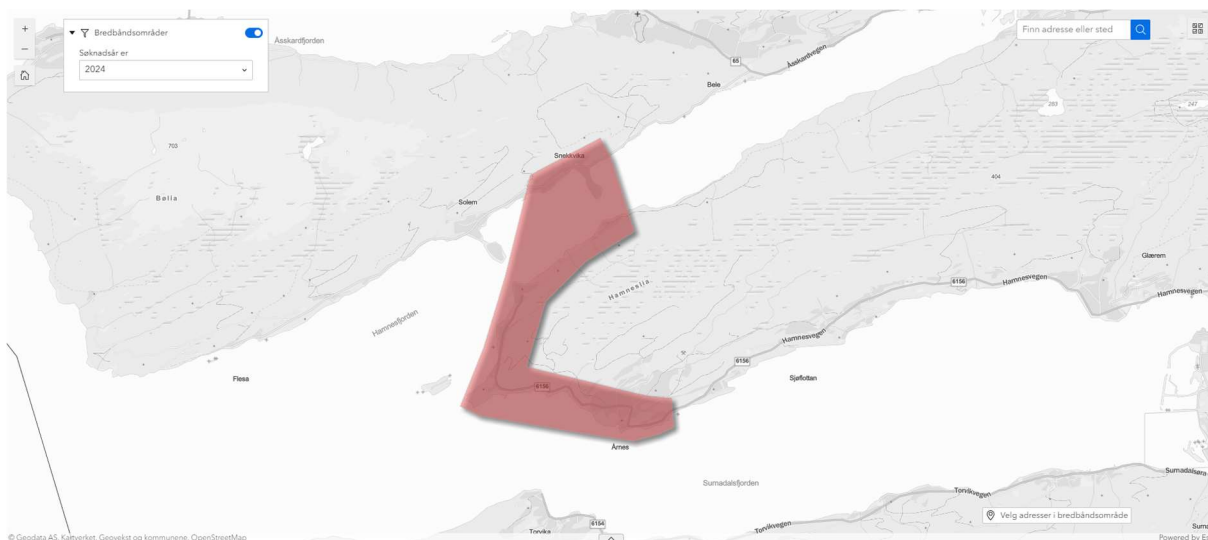

36. Snekkvik-Hamnes-Årnes