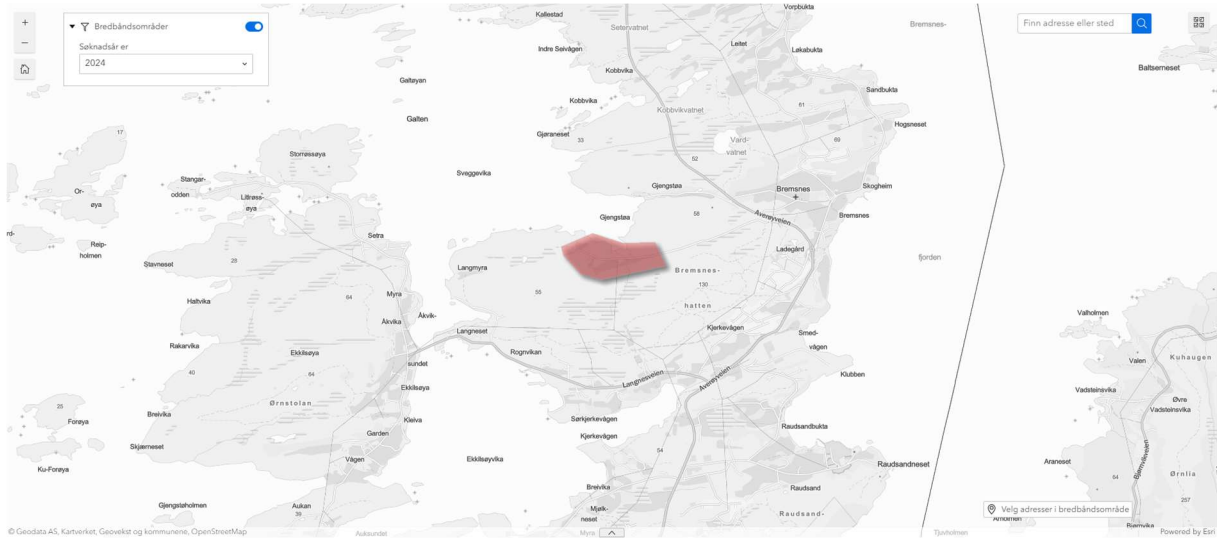

Vedlegg 8 - Kart over delområder

Breibandprosjekt i Møre og Romsdal – 2024

MOLDE	2
SANDE	4
ØRSTA.....	4
STRANDA	5
AVERØY.....	7
GJEMNES	8
TINGVOLL	9
SUNNDAL.....	12
SURNADAL.....	17
AURE	18
VOLDA	22

Kartene er tilgjengelig på

ØRSTA

6. Aksla

7. Steinnes

STRANDA

8. Kjølavegen

9. Liene

10. Ringdal

11. Dypbukta

12. Hjertvika-Kornstad

GJEMNES

13. Bergsøya nord

14. Fagerlia-Blikås

TINGVOLL

15. Almvika

16. Furunes-Hals

17. Hafstad

18. Nålsund

19. Røttingsnes-Nyheim

20. Saltgjelen-Magnillen

21. Skjevlingneset

22. Vulvika-Kansdal

25. Innerdalen

26. Krokbygda

27. Rennset