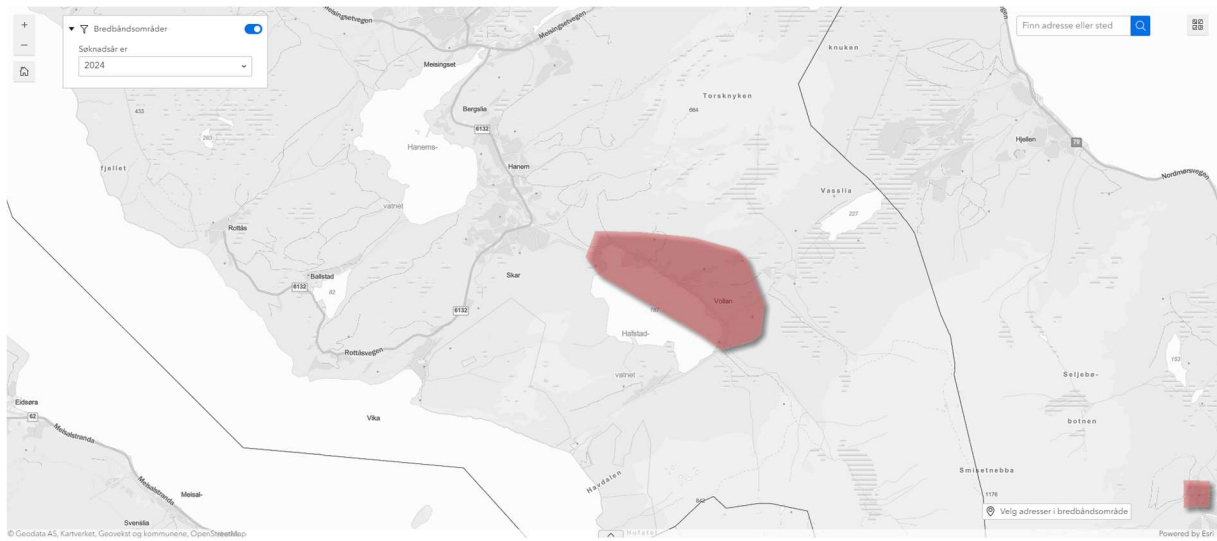

Vedlegg 8 - Kart over delområder

Breibandprosjekt i Møre og Romsdal – 2024

MOLDE	2
SANDE	4
ØRSTA.....	4
STRANDA	5
AVERØY.....	7
GJEMNES	8
TINGVOLL	9
SUNNDAL.....	12
SURNADAL.....	17
AURE	18
VOLDA	22

Kartene er tilgjengelig på

ØRSTA

6. Aksla

7. Steinnes

STRANDA

8. Kjølavegen

9. Liene

10. Ringdal

11. Dypbukta

12. Hjertvika-Kornstad

GJEMNES

13. Bergsøya nord

14. Fagerlia-Blikås

TINGVOLL

15. Almvika

16. Furunes-Hals

17. Hafstad

18. Nålsund

19. Røttingsnes-Nyheim

20. Saltgjelen-Magnillen

21. Skjevlingneset

22. Vulvika-Kansdal

25. Innerdalen

26. Krokbygda

27. Rennset