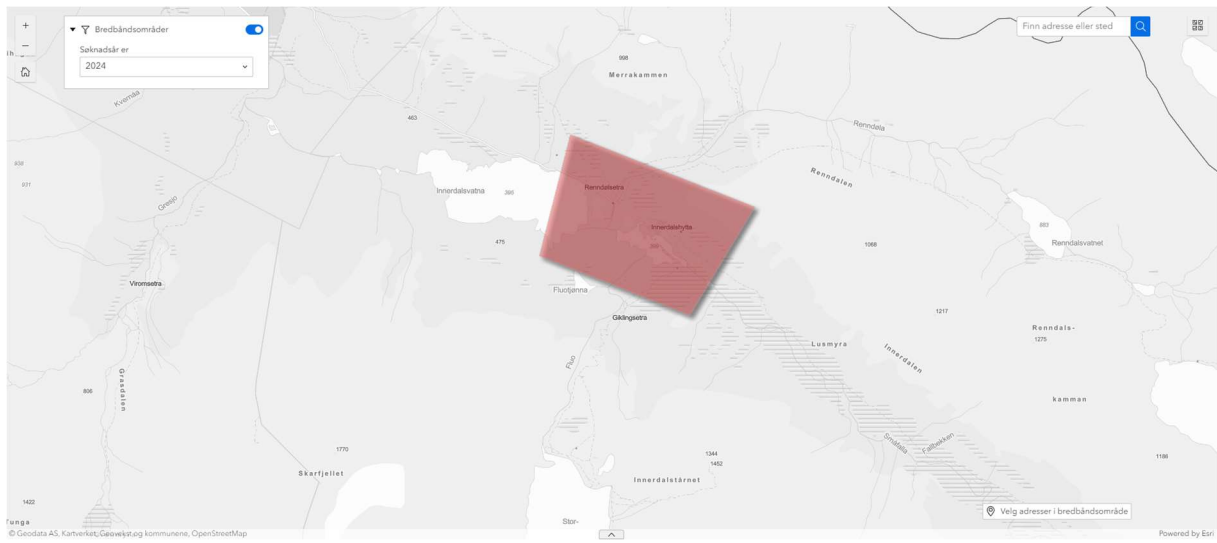

Vedlegg 8 - Kart over delområder

Breibandprosjekt i Møre og Romsdal – 2024

MOLDE	2
SANDE	4
ØRSTA.....	4
STRANDA	5
AVERØY.....	7
GJEMNES	8
TINGVOLL	9
SUNNDAL.....	12
SURNADAL.....	17
AURE	18
VOLDA	22

Kartene er tilgjengelig på

12. Hjertvika-Kornstad

GJEMNES

13. Bergsøya nord

14. Fagerlia-Blikås

TINGVOLL

15. Almvika

16. Furunes-Hals

17. Hafstad

18. Nålsund

19. Røttingsnes-Nyheim

20. Saltgjelen-Magnillen

21. Skjevlingneset

22. Vulvika-Kansdal

25. Innerdalen

26. Krokbygda

27. Rennset

28. Røsetvegen

29. Skrøneset

30. Skålvollen/Røymoen

31. Smiset

32. Vika

33. Solhøgda

34. Grytneset

SURNADAL