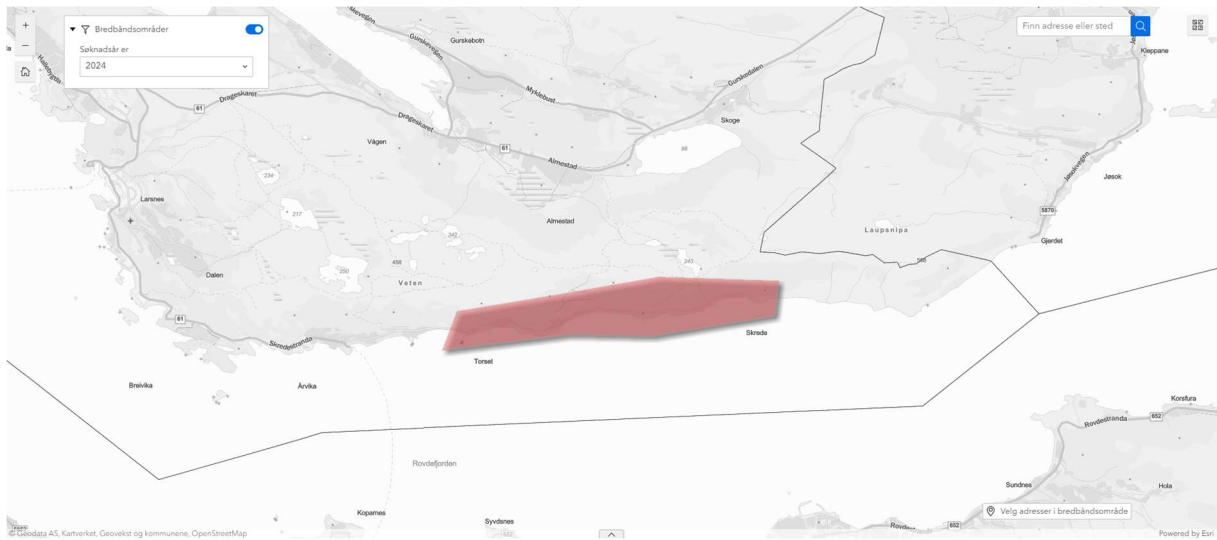

Vedlegg 8 - Kart over delområder

Breibandprosjekt i Møre og Romsdal – 2024

MOLDE	2
SANDE	4
ØRSTA.....	4
STRANDA	5
AVERØY.....	7
GJEMNES	8
TINGVOLL	9
SUNNDAL.....	12
SURNADAL.....	17
AURE	18
VOLDA	22

Kartene er tilgjengelig på

<https://experience.arcgis.com/experience/fcd12df8422b48b284cee0da7c40d7fc/page/Side/?draft=true> Huk av for Bredbåndsområder og velg "2024".

MOLDE

1. Horsgård

2. Kleivosen

3. Midøya

4. Otrøya

SANDE

5. Skredestranda

ØRSTA

6. Aksla

7. Steinnes

STRANDA

8. Kjølavegen

9. Liene

10. Ringdal

11. Dypbukta

12. Hjertvika-Kornstad

GJEMNES

13. Bergsøya nord

14. Fagerlia-Blikås

TINGVOLL

15. Almvika

16. Furunes-Hals

17. Hafstad