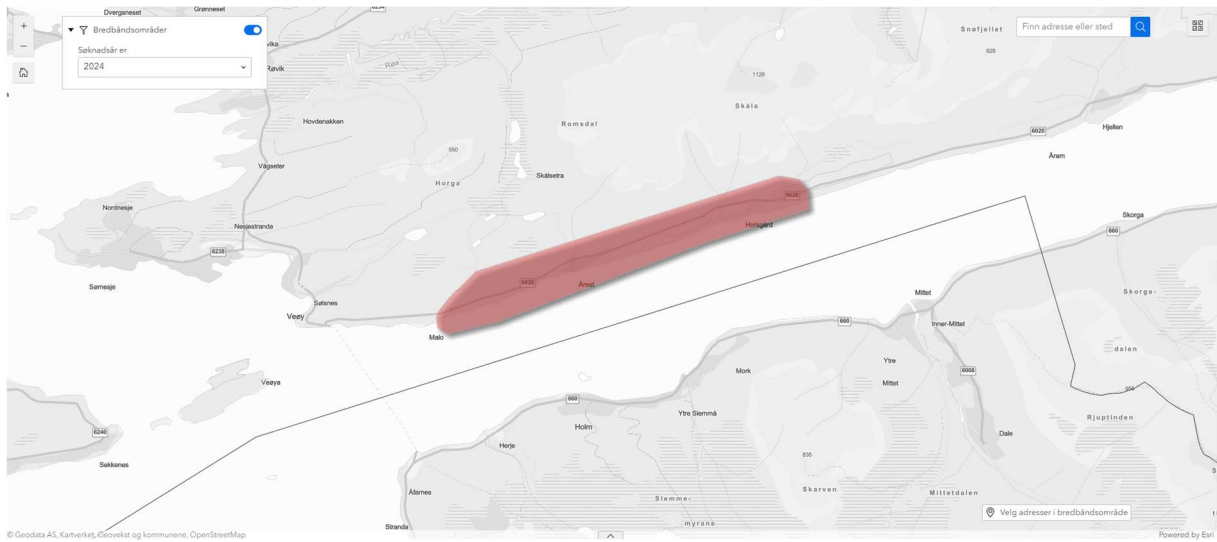

Vedlegg 8 - Kart over delområder

Breibandprosjekt i Møre og Romsdal – 2024

MOLDE	2
SANDE	4
ØRSTA.....	4
STRANDA	5
AVERØY.....	7
GJEMNES	8
TINGVOLL	9
SUNNDAL.....	12
SURNADAL.....	17
AURE	18
VOLDA	22

Kartene er tilgjengelig på

<https://experience.arcgis.com/experience/fcd12df8422b48b284cee0da7c40d7fc/page/Side/?draft=true> Huk av for Bredbåndsområder og velg "2024".

MOLDE

1. Horsgård

2. Kleivosen

3. Midøya

4. Otrøya

SANDE

5. Skredestranda

ØRSTA

6. Aksla

7. Steinnes

STRANDA

8. Kjølavegen

9. Liene

10. Ringdal

11. Dypbukta