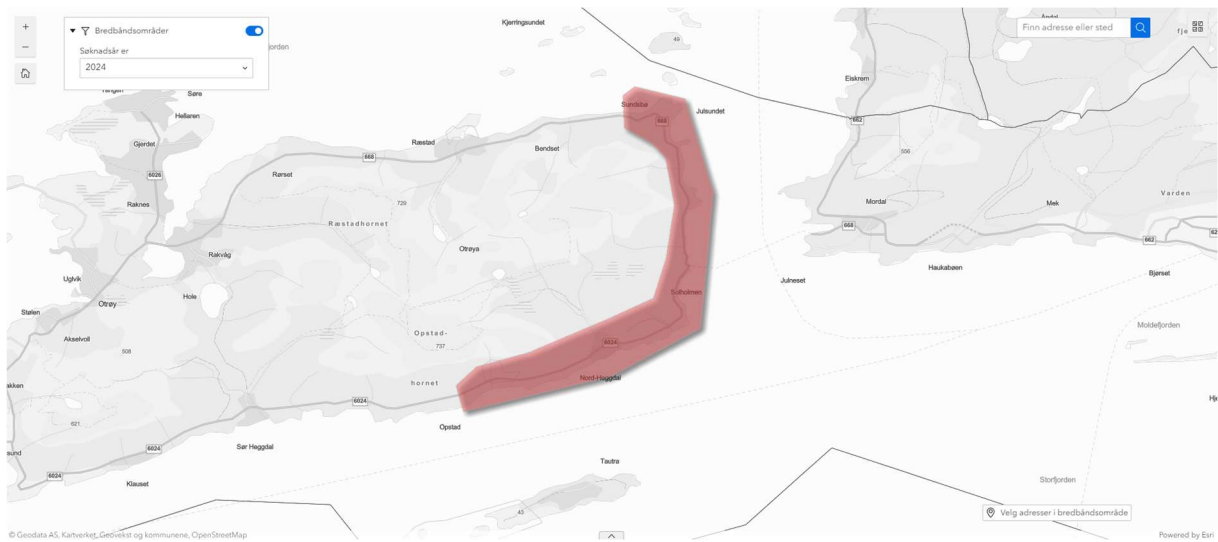

Vedlegg 8 - Kart over delområder

Breibandprosjekt i Møre og Romsdal – 2024

MOLDE	2
SANDE	4
ØRSTA.....	4
STRANDA	5
AVERØY.....	7
GJEMNES	8
TINGVOLL	9
SUNNDAL.....	12
SURNADAL.....	17
AURE	18
VOLDA	22

Kartene er tilgjengelig på

<https://experience.arcgis.com/experience/fcd12df8422b48b284cee0da7c40d7fc/page/Side/?draft=true> Huk av for Bredbåndsområder og velg "2024".

MOLDE

1. Horsgård

2. Kleivosen

3. Midøya

4. Otrøya

SANDE

5. Skredestranda

ØRSTA

6. Aksla

7. Steinnes

STRANDA

8. Kjølavegen

9. Liene

10. Ringdal

11. Dypbukta

12. Hjertvika-Kornstad

GJEMNES

13. Bergsøya nord

14. Fagerlia-Blikås

TINGVOLL

15. Almvika

16. Furunes-Hals

17. Hafstad