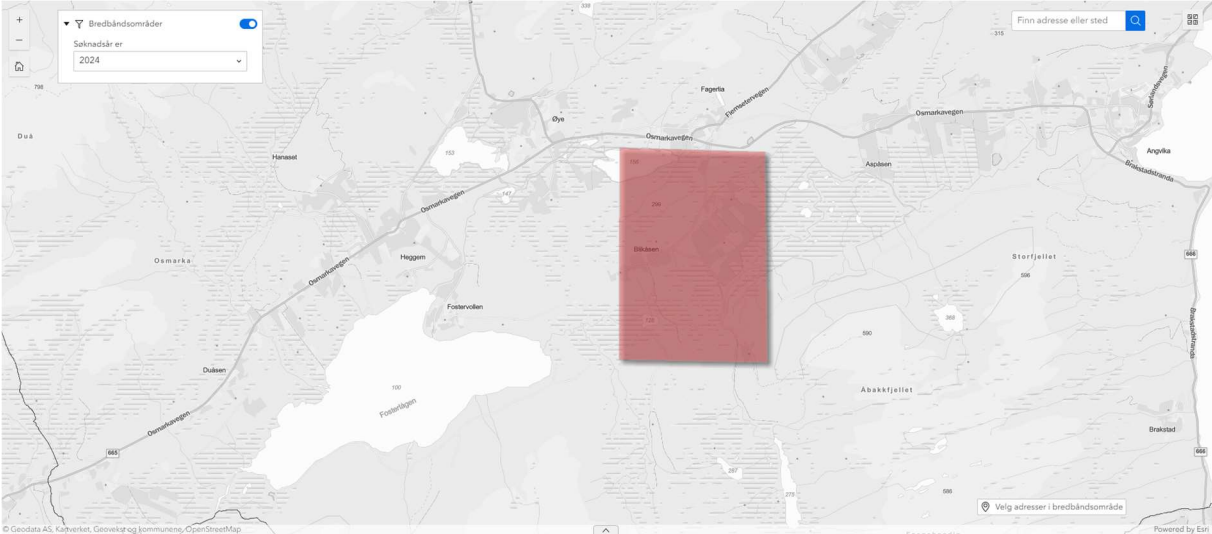

Vedlegg 8 - Kart over delområder

Breibandprosjekt i Møre og Romsdal – 2024

MOLDE	2
SANDE	4
ØRSTA.....	4
STRANDA	5
AVERØY.....	7
GJEMNES	8
TINGVOLL	9
SUNNDAL.....	12
SURNADAL.....	17
AURE	18
VOLDA	22

Kartene er tilgjengelig på

ØRSTA

6. Aksla

7. Steinnes

STRANDA

8. Kjølavegen

9. Liene

10. Ringdal

11. Dypbukta

12. Hjertvika-Kornstad

GJEMNES

13. Bergsøya nord

14. Fagerlia-Blikås

TINGVOLL

15. Almvika

16. Furunes-Hals

17. Hafstad

18. Nålsund

19. Røttingsnes-Nyheim

20. Saltgjelen-Magnillen

21. Skjevlingneset

22. Vulvika-Kansdal

25. Innerdalen

26. Krokbygda

27. Rennset