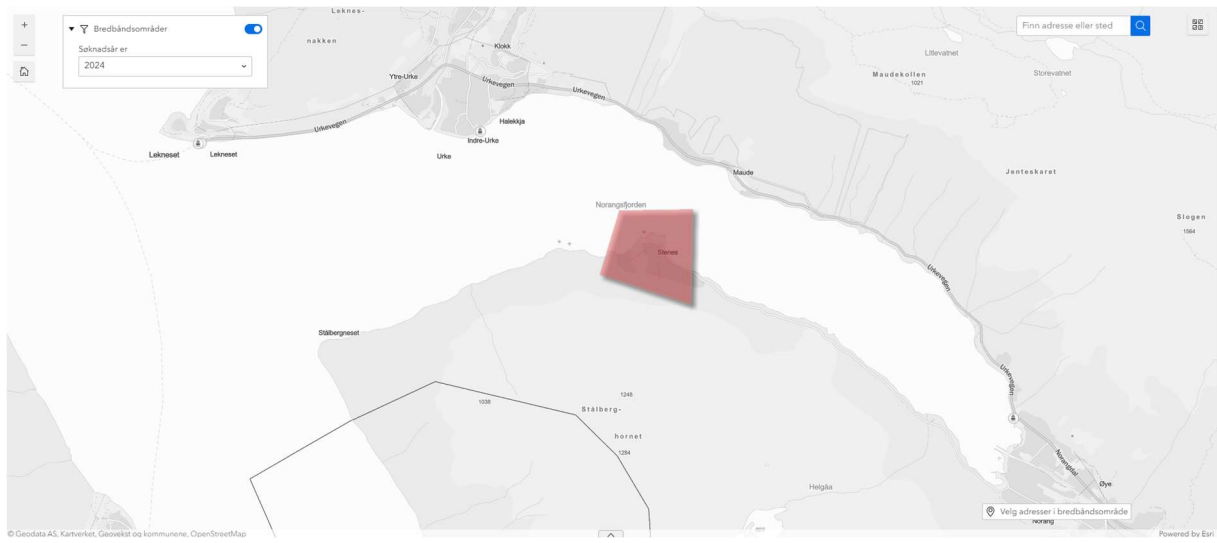

Vedlegg 8 - Kart over delområder

Breibandprosjekt i Møre og Romsdal – 2024

MOLDE	2
SANDE	4
ØRSTA.....	4
STRANDA	5
AVERØY.....	7
GJEMNES	8
TINGVOLL	9
SUNNDAL.....	12
SURNADAL.....	17
AURE	18
VOLDA	22

Kartene er tilgjengelig på

<https://experience.arcgis.com/experience/fcd12df8422b48b284cee0da7c40d7fc/page/Side/?draft=true> Huk av for Bredbåndsområder og velg "2024".

MOLDE

1. Horsgård

2. Kleivosen

3. Midøya

4. Otrøya

SANDE

5. Skredestranda

ØRSTA

6. Aksla

7. Steinnes

STRANDA

8. Kjølavegen

9. Liene

10. Ringdal

11. Dypbukta

18. Nålsund

19. Røttingsnes-Nyheim

20. Saltgjelen-Magnillen

21. Skjevlingneset

22. Vulvika-Kansdal

25. Innerdalen

26. Krokbygda

27. Rennset