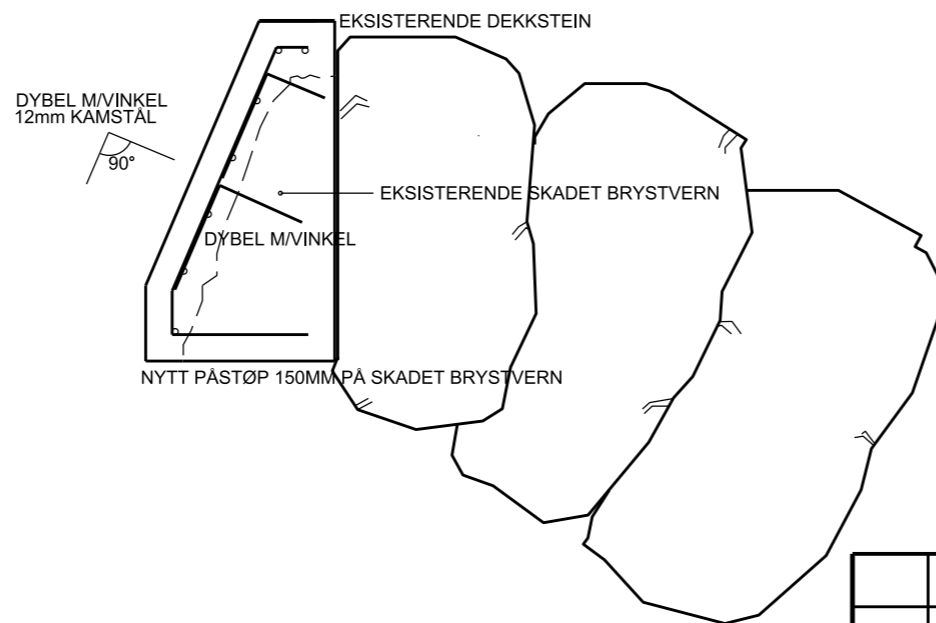

220

Rev.	Ant.	Beskrivelse	Sign.	Dato	Godkj.

**PRINSIPPSKISSE ARMERING DEKKE OG BRYSTVERN**

<p>WARDØ</p> <p>FINNMARK</p> <p><b>SVARTNES SØR</b></p>	Tegn.	TEJ
	Målt av.	
	Godkj.	
	Dato	2024 0611

 <p><b>KYSTVERKET</b> POSTBOKS 1502, 6025 ÅLESUND SENTRALBORD: 07847 POST@KYSTVERKET.NO</p>	Målestokk	1:20	Arkstørrelse	
	Tegn. nr.	<b>C001</b>		Arkivnr.