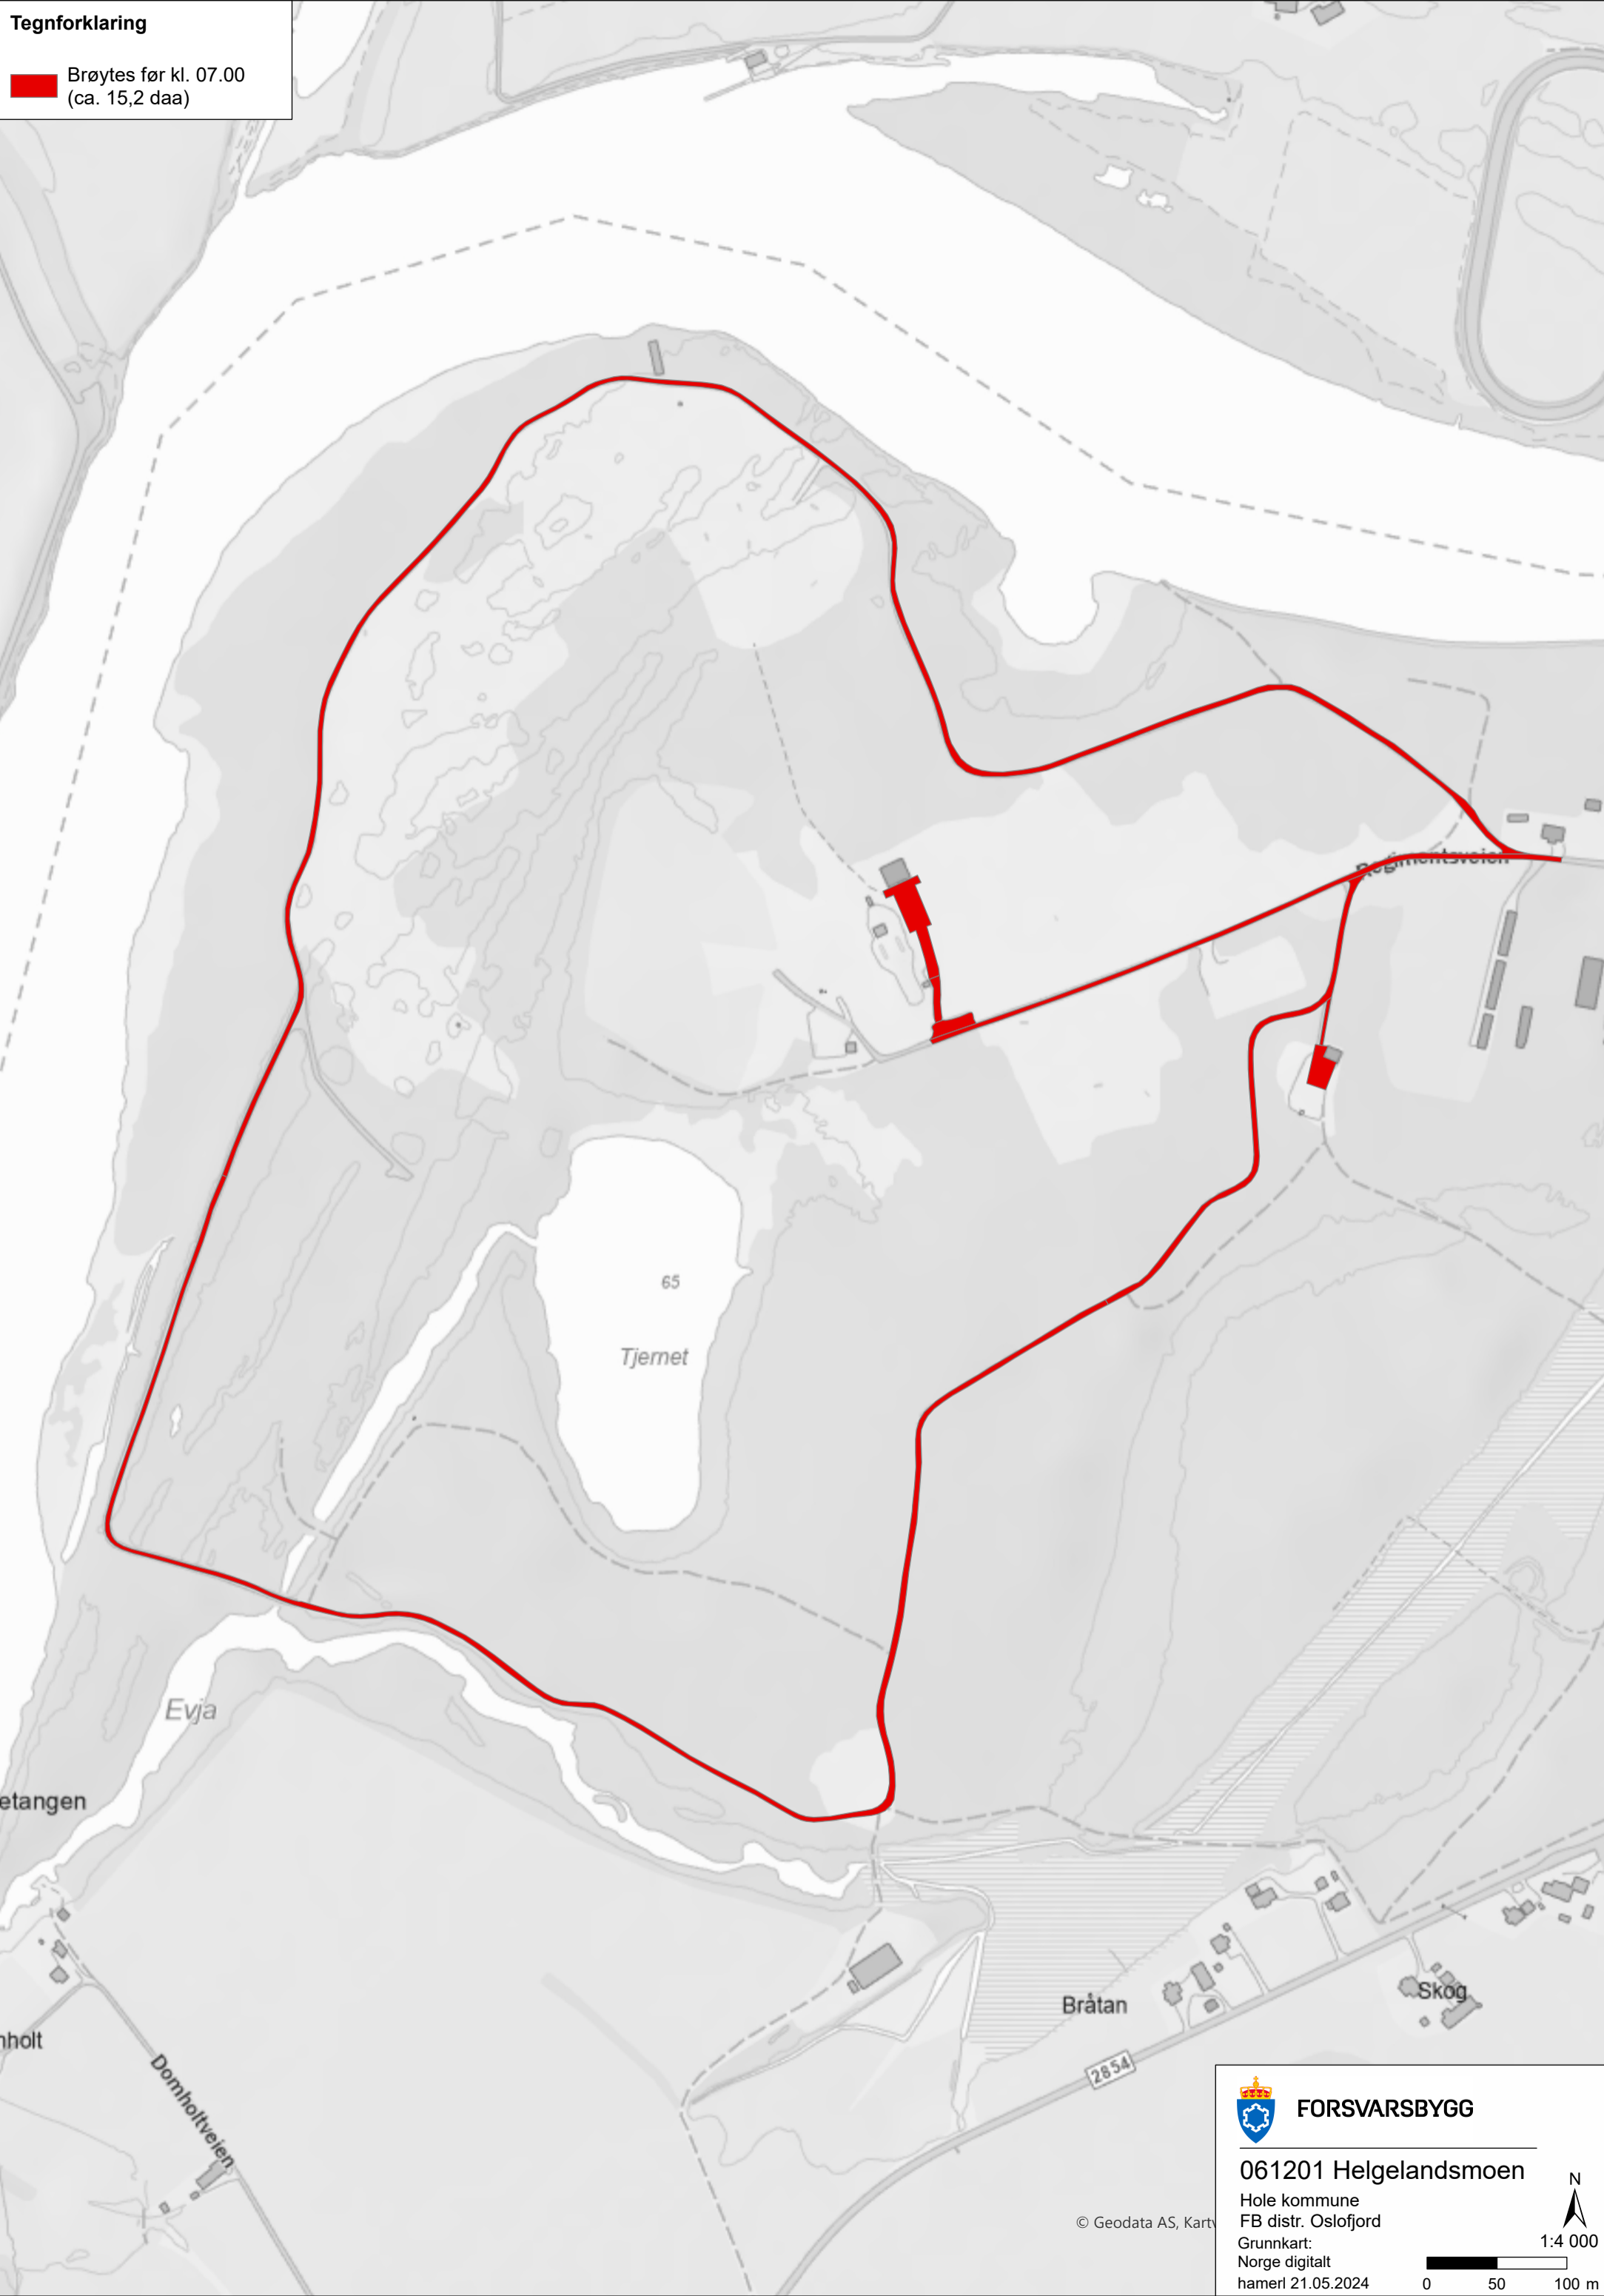

**Tegnforklaring**  
Brøytes før kl. 07.00  
(ca. 15,2 daa)

 **FORSVARSBYGG**

**061201 Helgelandsmoen**  
Hole kommune  
FB distr. Oslofjord  
Grunnkart:  
Norge digitalt  
hamerl 21.05.2024

© Geodata AS, Kart

1:4 000

0 50 100 m