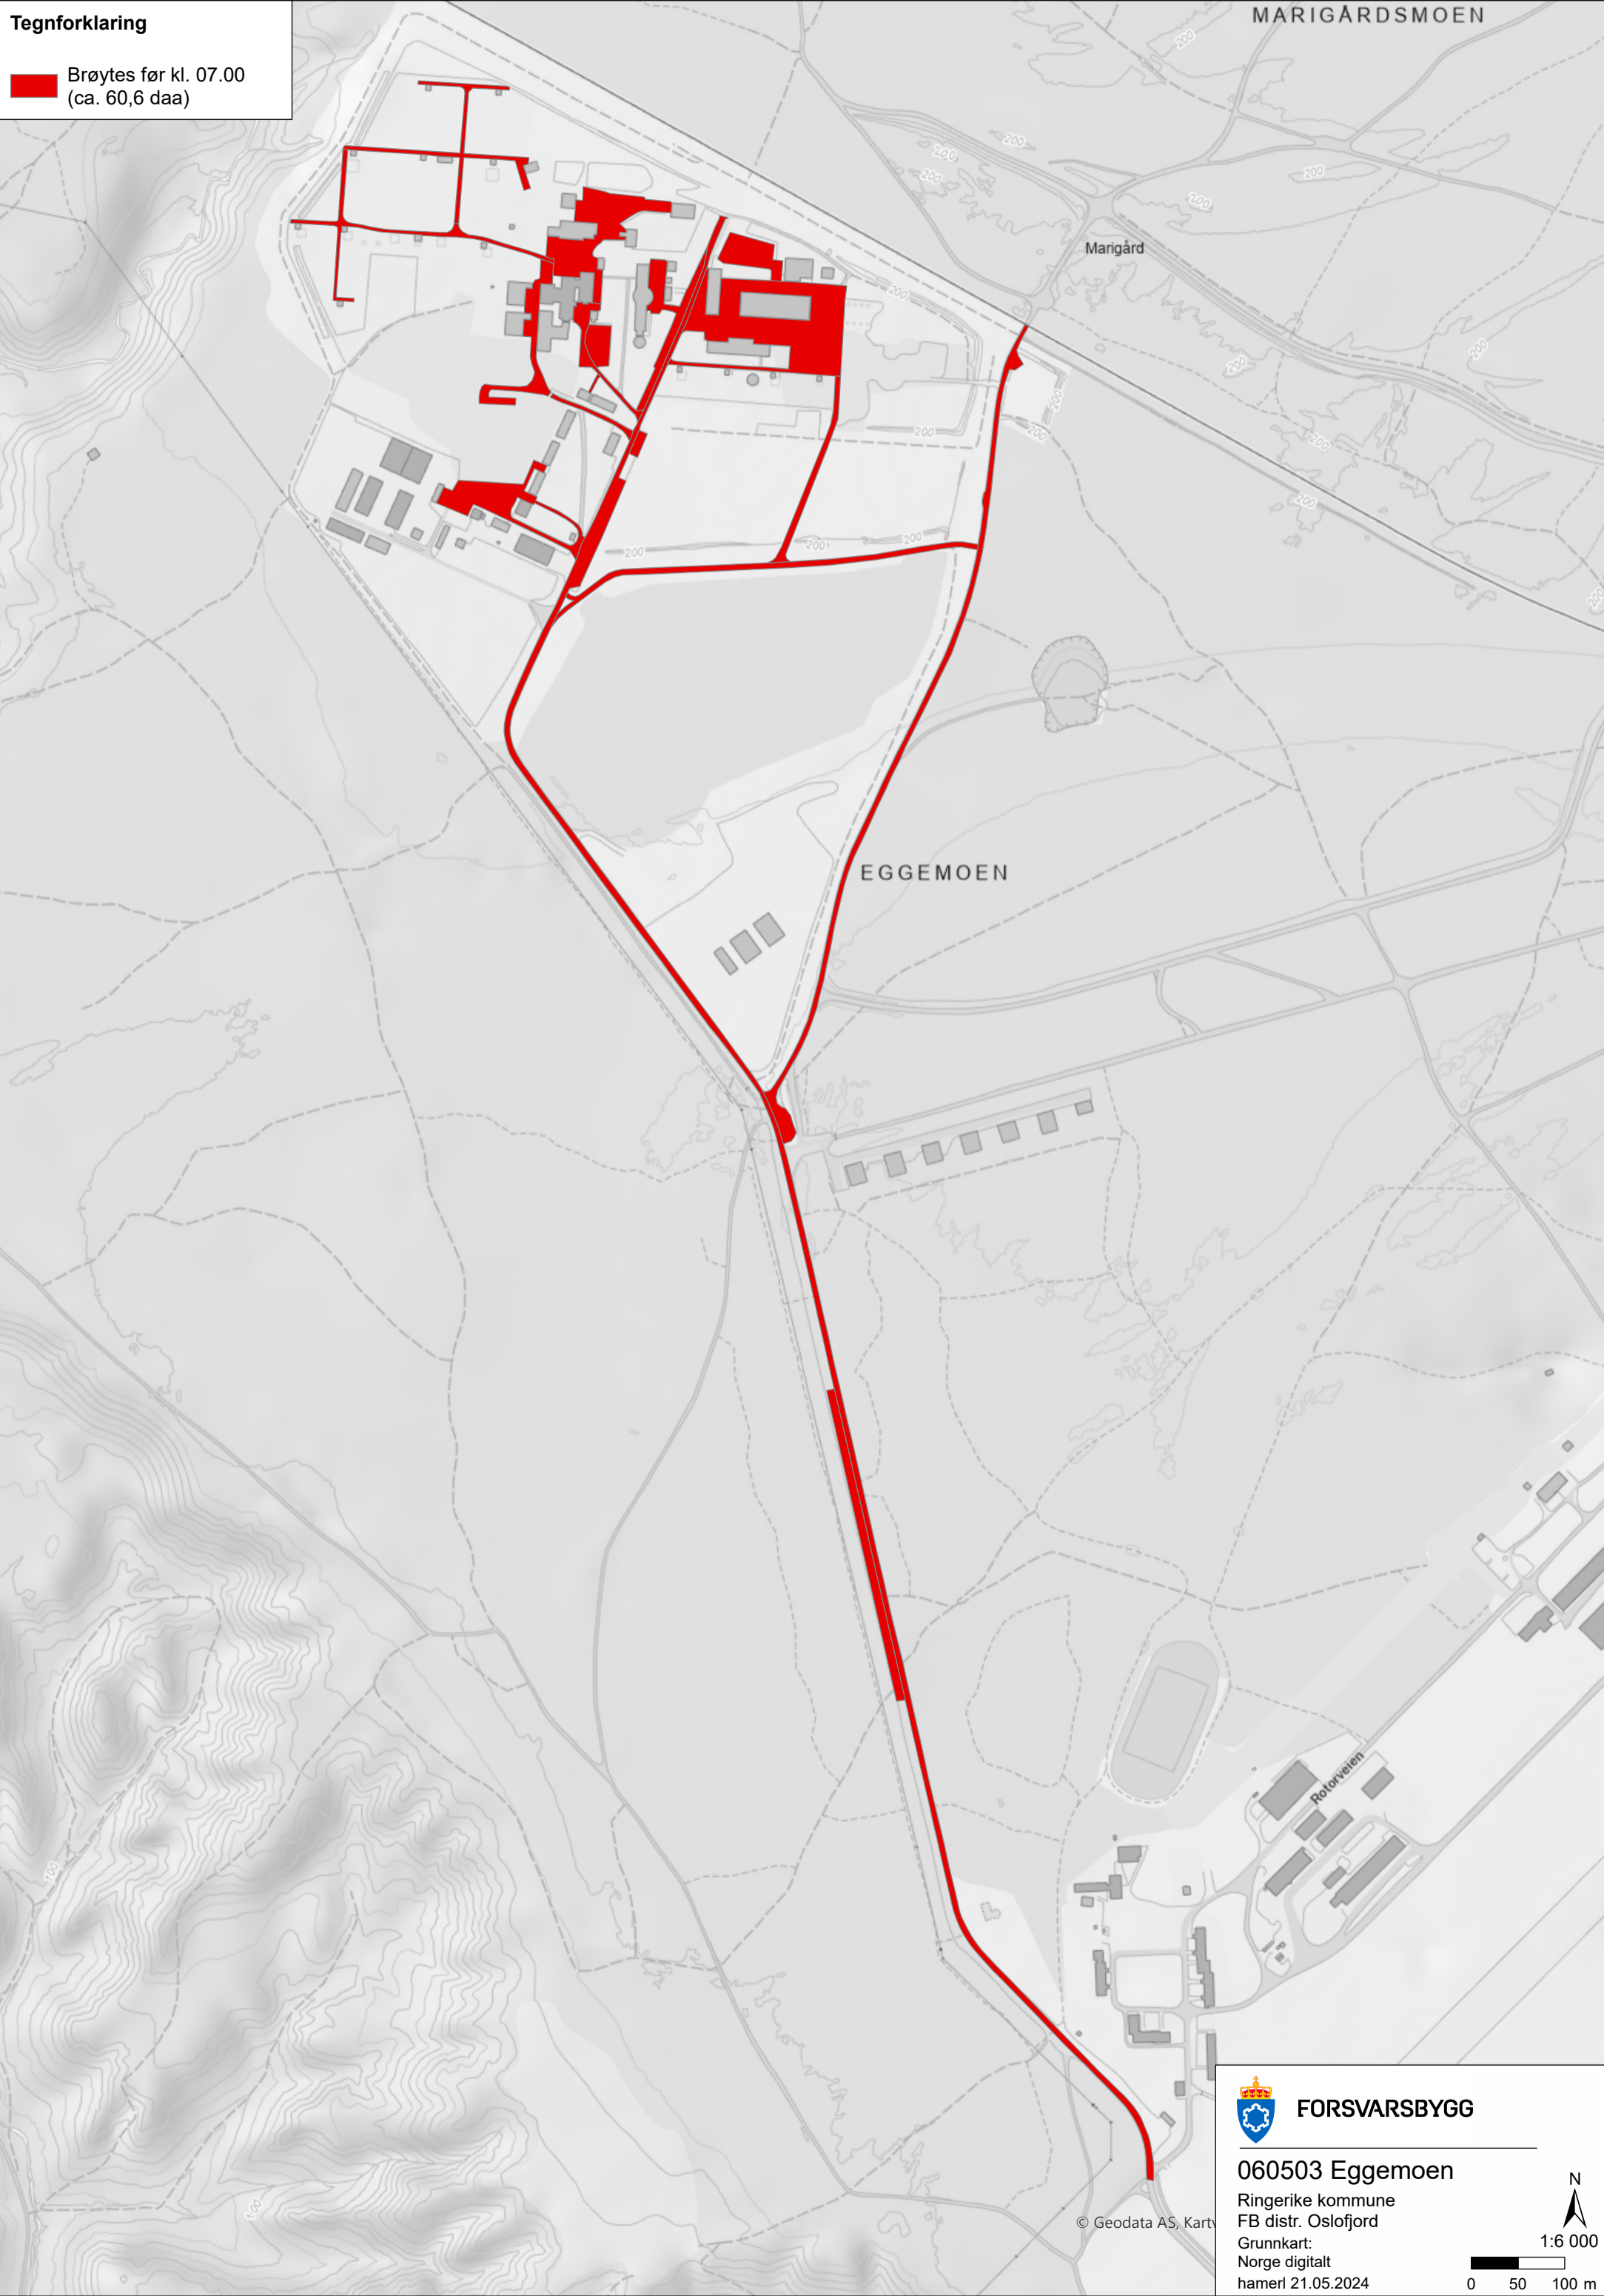

Tegnforklaring
Brøytes før kl. 07.00
(ca. 60,6 daa)

 **FORSVARSBYGG**

060503 Eggemoen

Ringerike kommune
FB distr. Oslofjord
Grunnkart:
Norge digitalt
hamerl 21.05.2024

© Geodata AS, Kart