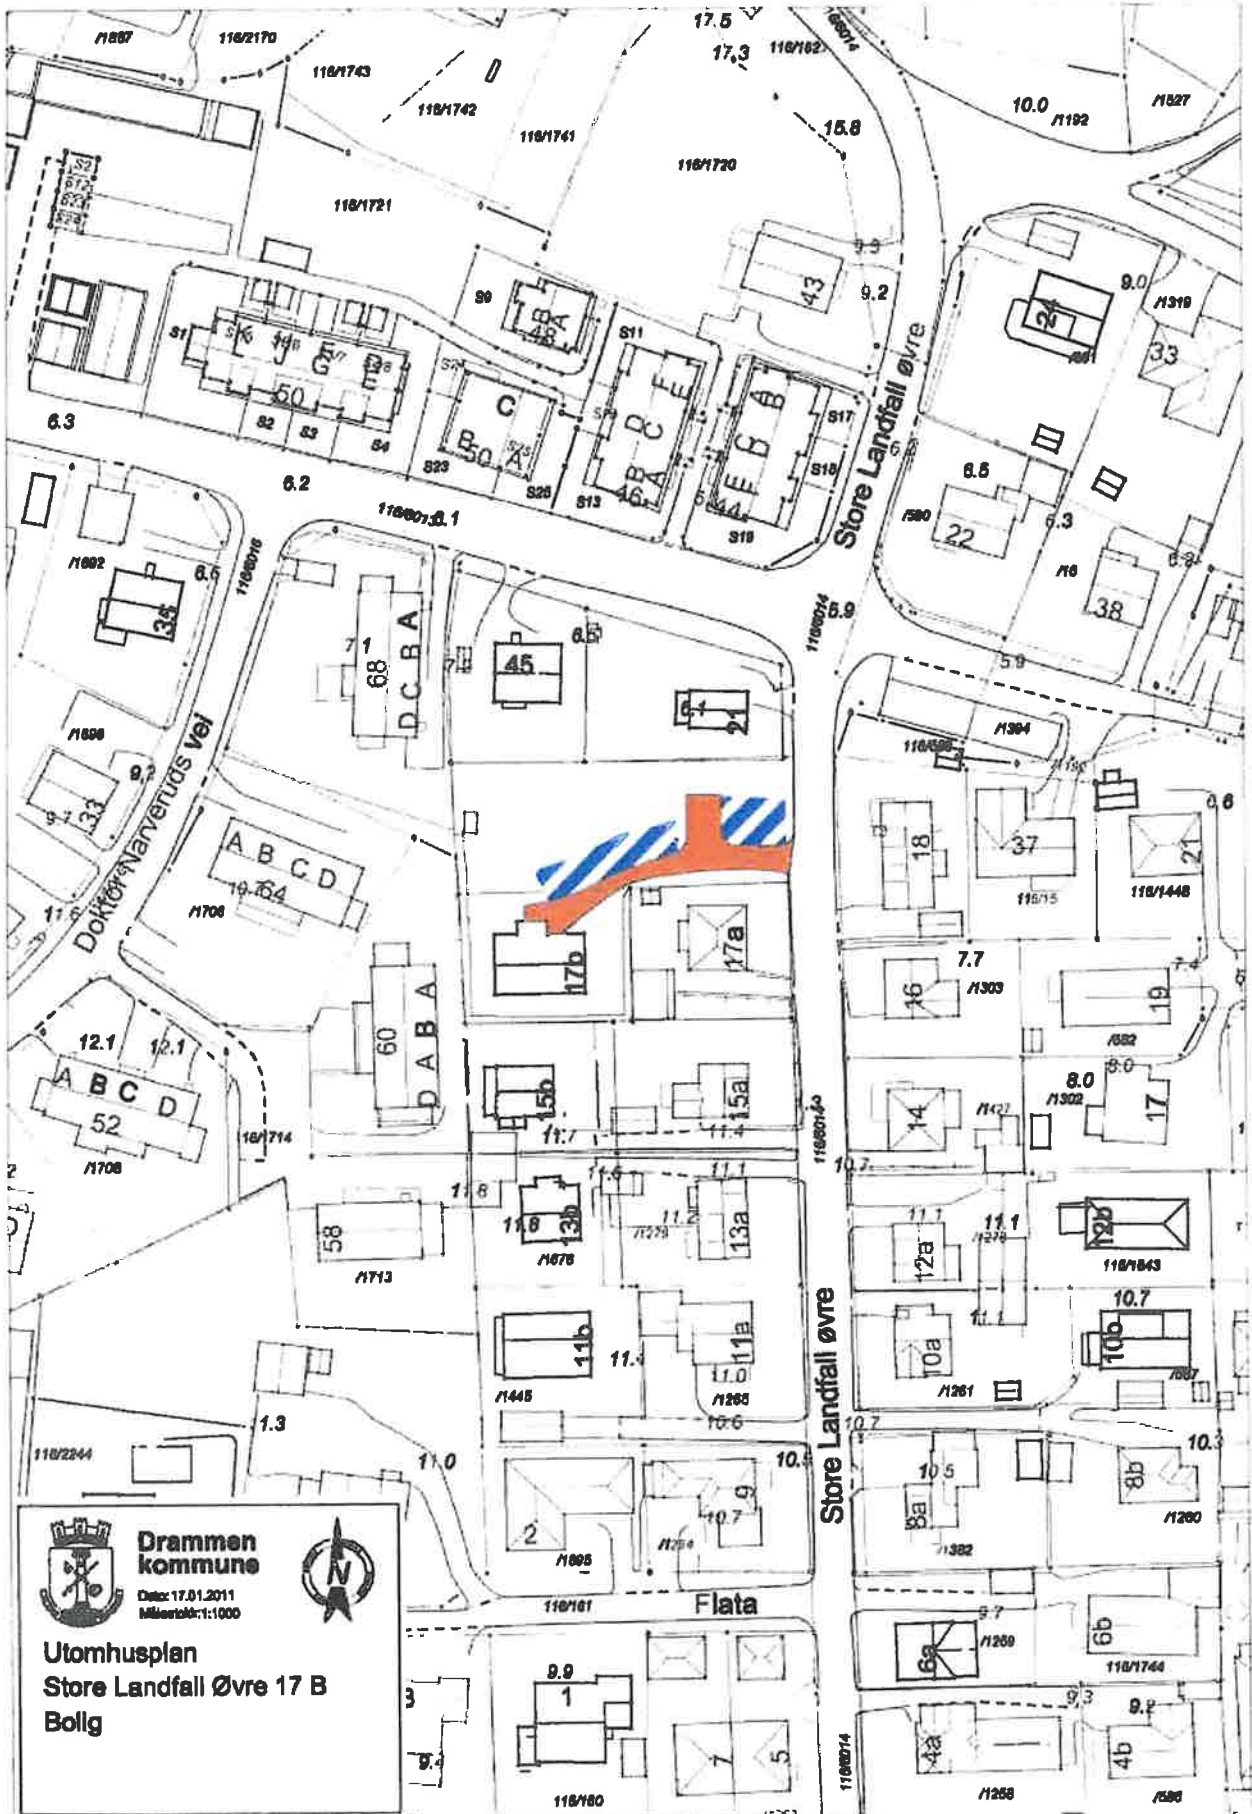

Utomhusplan

Bolstadhagen 81, 3028 Drammen
Bolig

Målestokk: 1:1000
Dato: 17/10-2023
Format A4

Drammen kommune
 Dato: 17.01.2011
 Målestokk: 1:1000

Utomhusplan
Buskerudveien 38
Bolig

Drammen kommune
 Dato: 17.01.2011
 Målestokk: 1:1000

Utomhusplan
 Evald Theies vei 13
 Bolig

3.3 Assiden elvepark

ksvei

Gamle Riksvei

gamle riksvei 59

 **Drammen kommune**
Dato: 05.04.2011
Målestokk: 1:1000

Utomhusplan
Ing. Rybergs gate 20
Bolg

Myrabakken 60 – kommunedel 2

Drammen kommune

Dato: 17.01.2011
Målestokk: 1:1000

Utomhusplan
Store Landfall Øvre 17 B
Bolig

Drammen kommune

Dato: 10.08.2014
Målestokk: 1:1000

Utomhusplan
Aalyveien 46