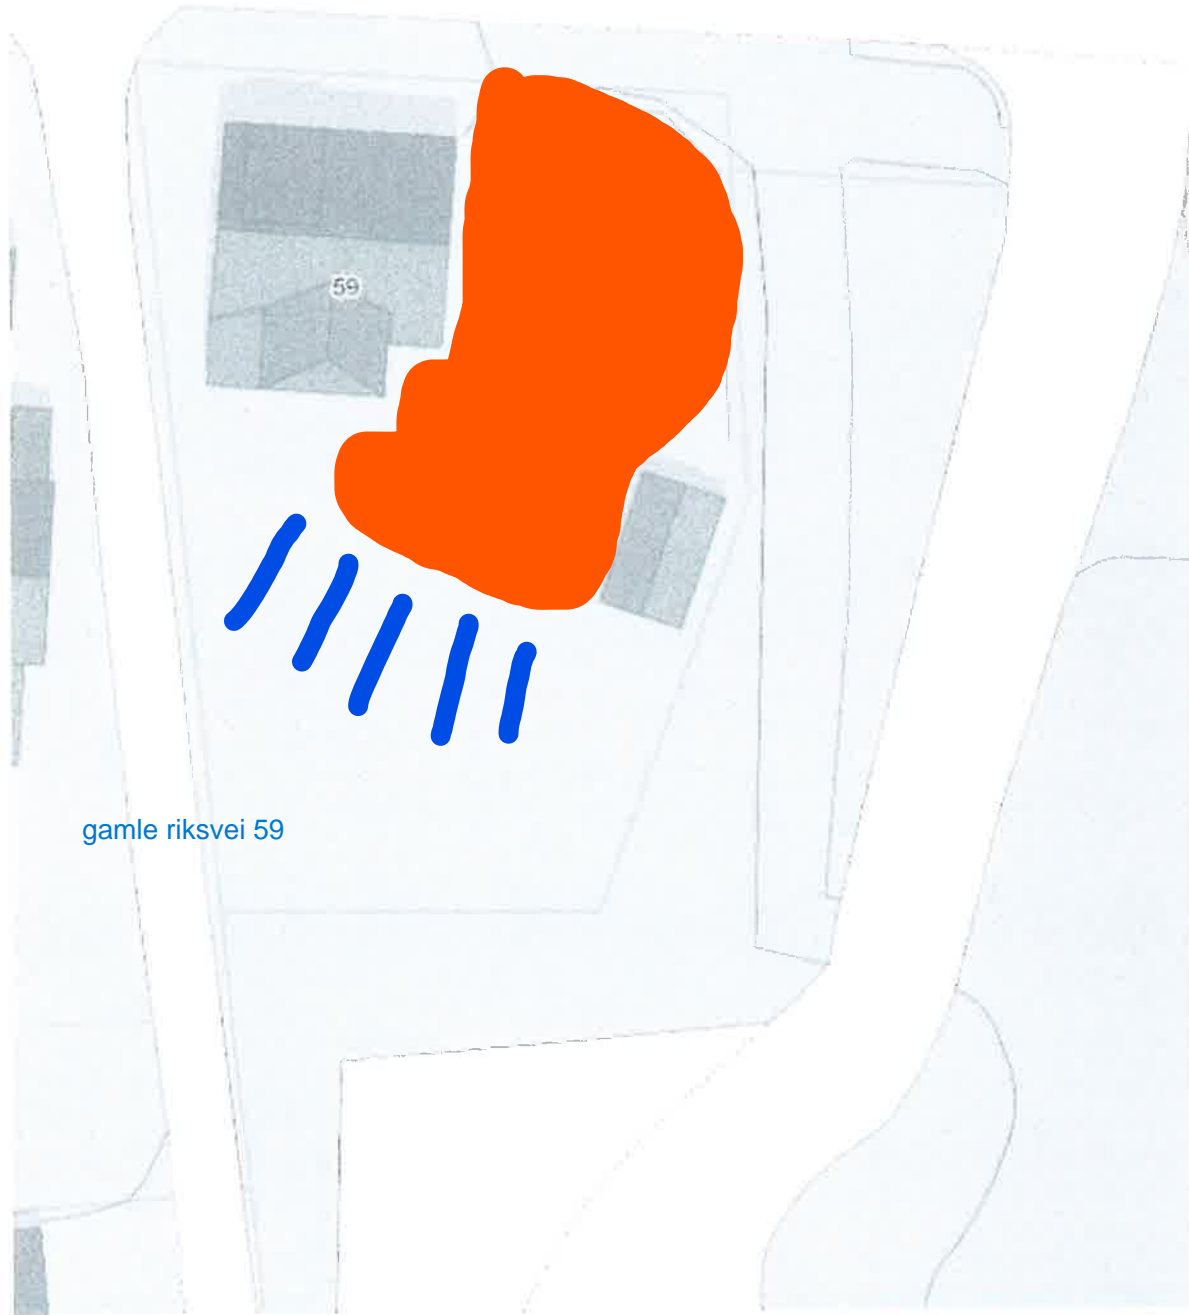

Utomhusplan

Bolstadhagen 81, 3028 Drammen
Bolig

Målestokk: 1:1000
Dato: 17/10-2023
Format A4

Drammen kommune
 Dato: 17.01.2011
 Målestokk: 1:1000

Utomhusplan
Buskerudveien 38
Bolig

Drammen kommune
 Dato: 17.01.2011
 Målestokk: 1:1000

Utomhusplan
 Evald Theies vei 13
 Bolig

3.3 Assiden elvepark

ksvei

Gamle Riksvei

gamle riksvei 59

 **Drammen kommune**
Dato: 05.04.2011
Målestokk: 1:1000

Utomhusplan
Ing. Rybergs gate 20
Bolg

Myrabakken 60 – kommunedel 2