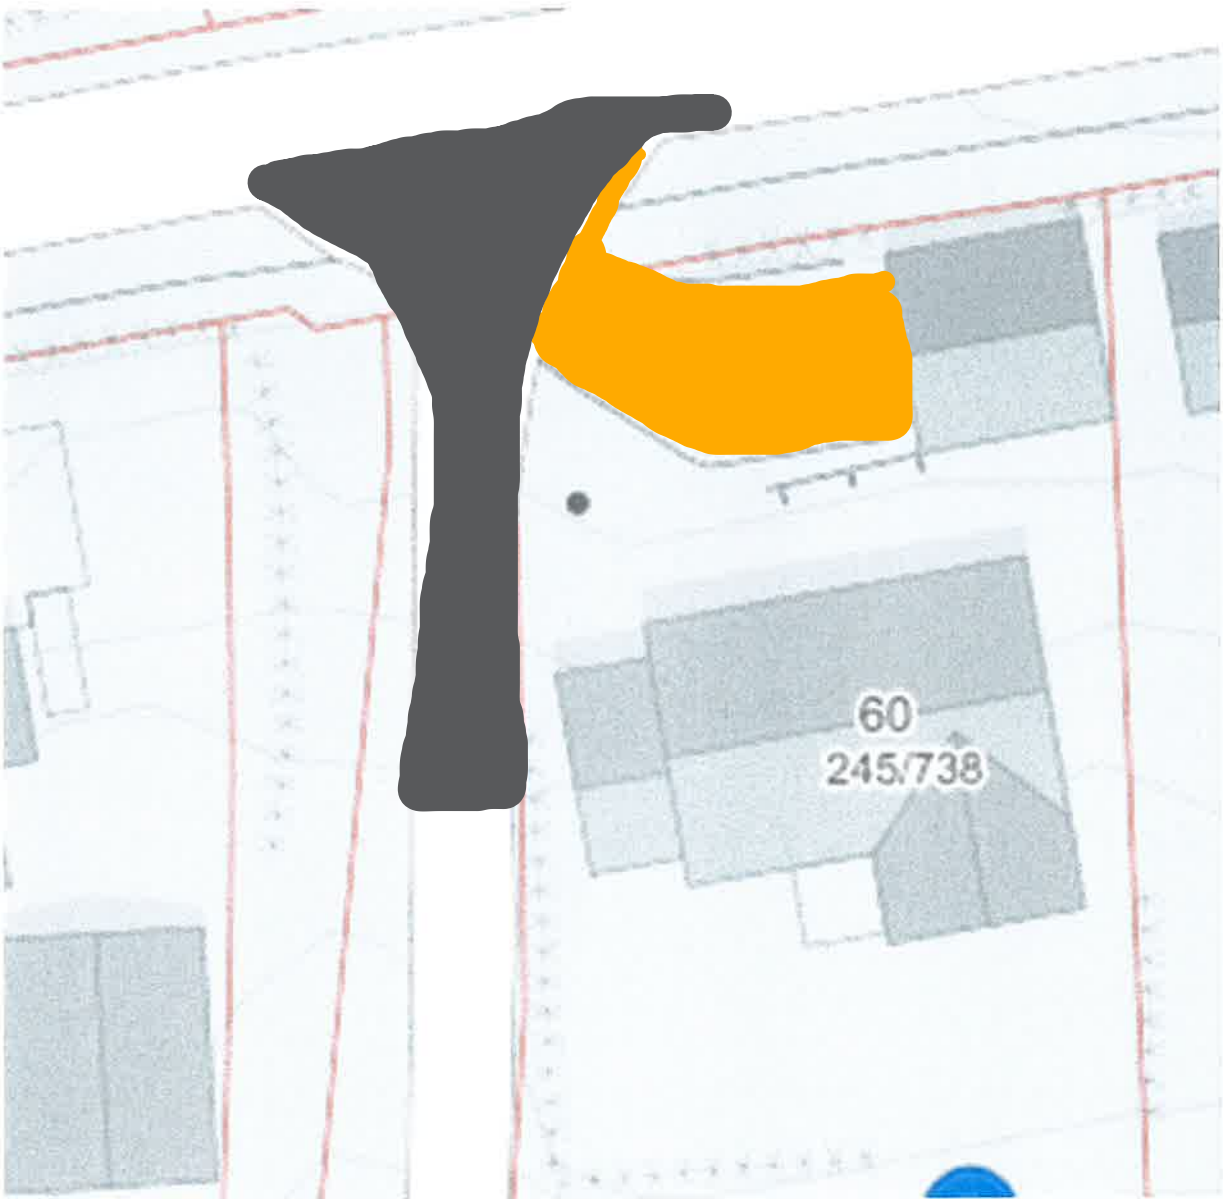

Utomhusplan

Bolstadhagen 81, 3028 Drammen
Bolig

Målestokk: 1:1000
Dato: 17/10-2023
Format A4

Drammen kommune
 Dato: 17.01.2011
 Målestokk: 1:1000

Utomhusplan
Buskerudveien 38
Bolig

Drammen kommune
 Dato: 17.01.2011
 Målestokk: 1:1000

Utomhusplan
 Evald Theies vei 13
 Bolig

3.3 Assiden elvepark

ksvei

Gamle Riksvei

gamle riksvei 59

 **Drammen kommune**
Dato: 05.04.2011
Målestokk: 1:1000

Utomhusplan
Ing. Rybergs gate 20
Bolg

Myrabakken 60 – kommunedel 2

Drammen kommune

Dato: 17.01.2011
Målestokk: 1:1000

Utomhusplan
Store Landfall Øvre 17 B
Bolig

Drammen kommune

Dato: 10.08.2014
Målestokk: 1:1000

Utomhusplan
Aalyveien 46