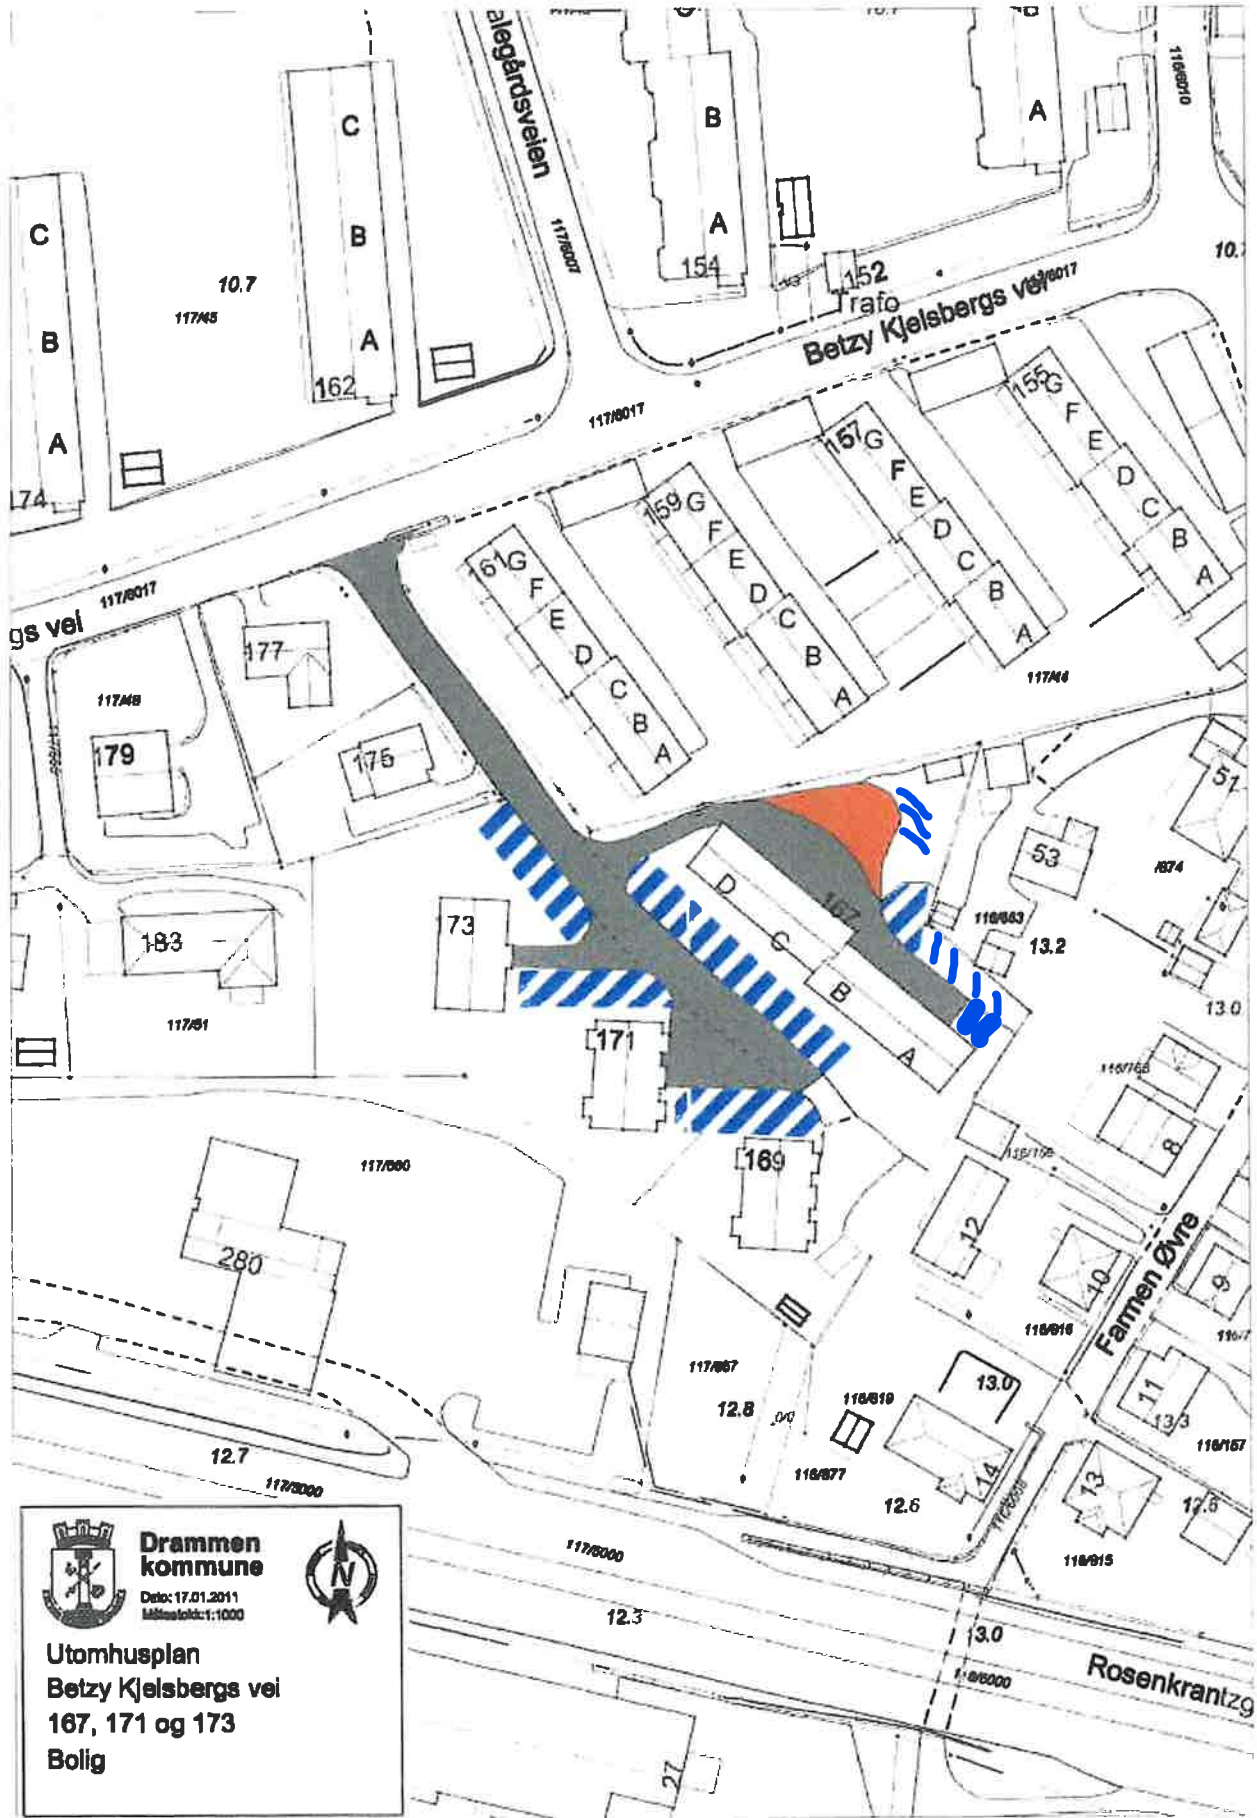

**DRAMMEN
KOMMUNE**

Utomhusplan

Moreneveien 41, 3058 Solbergmoen
Bolig

Målestokk: 1:1000
Dato: 17/10-2023
Format A4

Utomhusplan

Sandvollen 31, 3058 Solbergmoen
Bolig

**DRAMMEN
KOMMUNE**

Målestokk: 1:1000
Dato: 17/10-2023
Format A4

**Drammen
kommune**

Dato: 22.10.2012
Målestokk: 1:1000

**Utomhusplan
Bergliveien 35
Bolg**

Drammen kommune
 Dato: 17.01.2011
 Målestokk: 1:1000

Utomhusplan
Betzy Kjelsbergs vei
167, 171 og 173
Bolig

**DRAMMEN
KOMMUNE**

Utomhusplan

Bolstadhagen 81, 3028 Drammen
Bolig

Målestokk: 1:1000
Dato: 17/10-2023
Format A4

Drammen kommune
 Dato: 17.01.2011
 Målestokk: 1:1000

Utomhusplan
Buskerudveien 38
Bolig

Drammen kommune
 Dato: 17.01.2011
 Målestokk: 1:1000