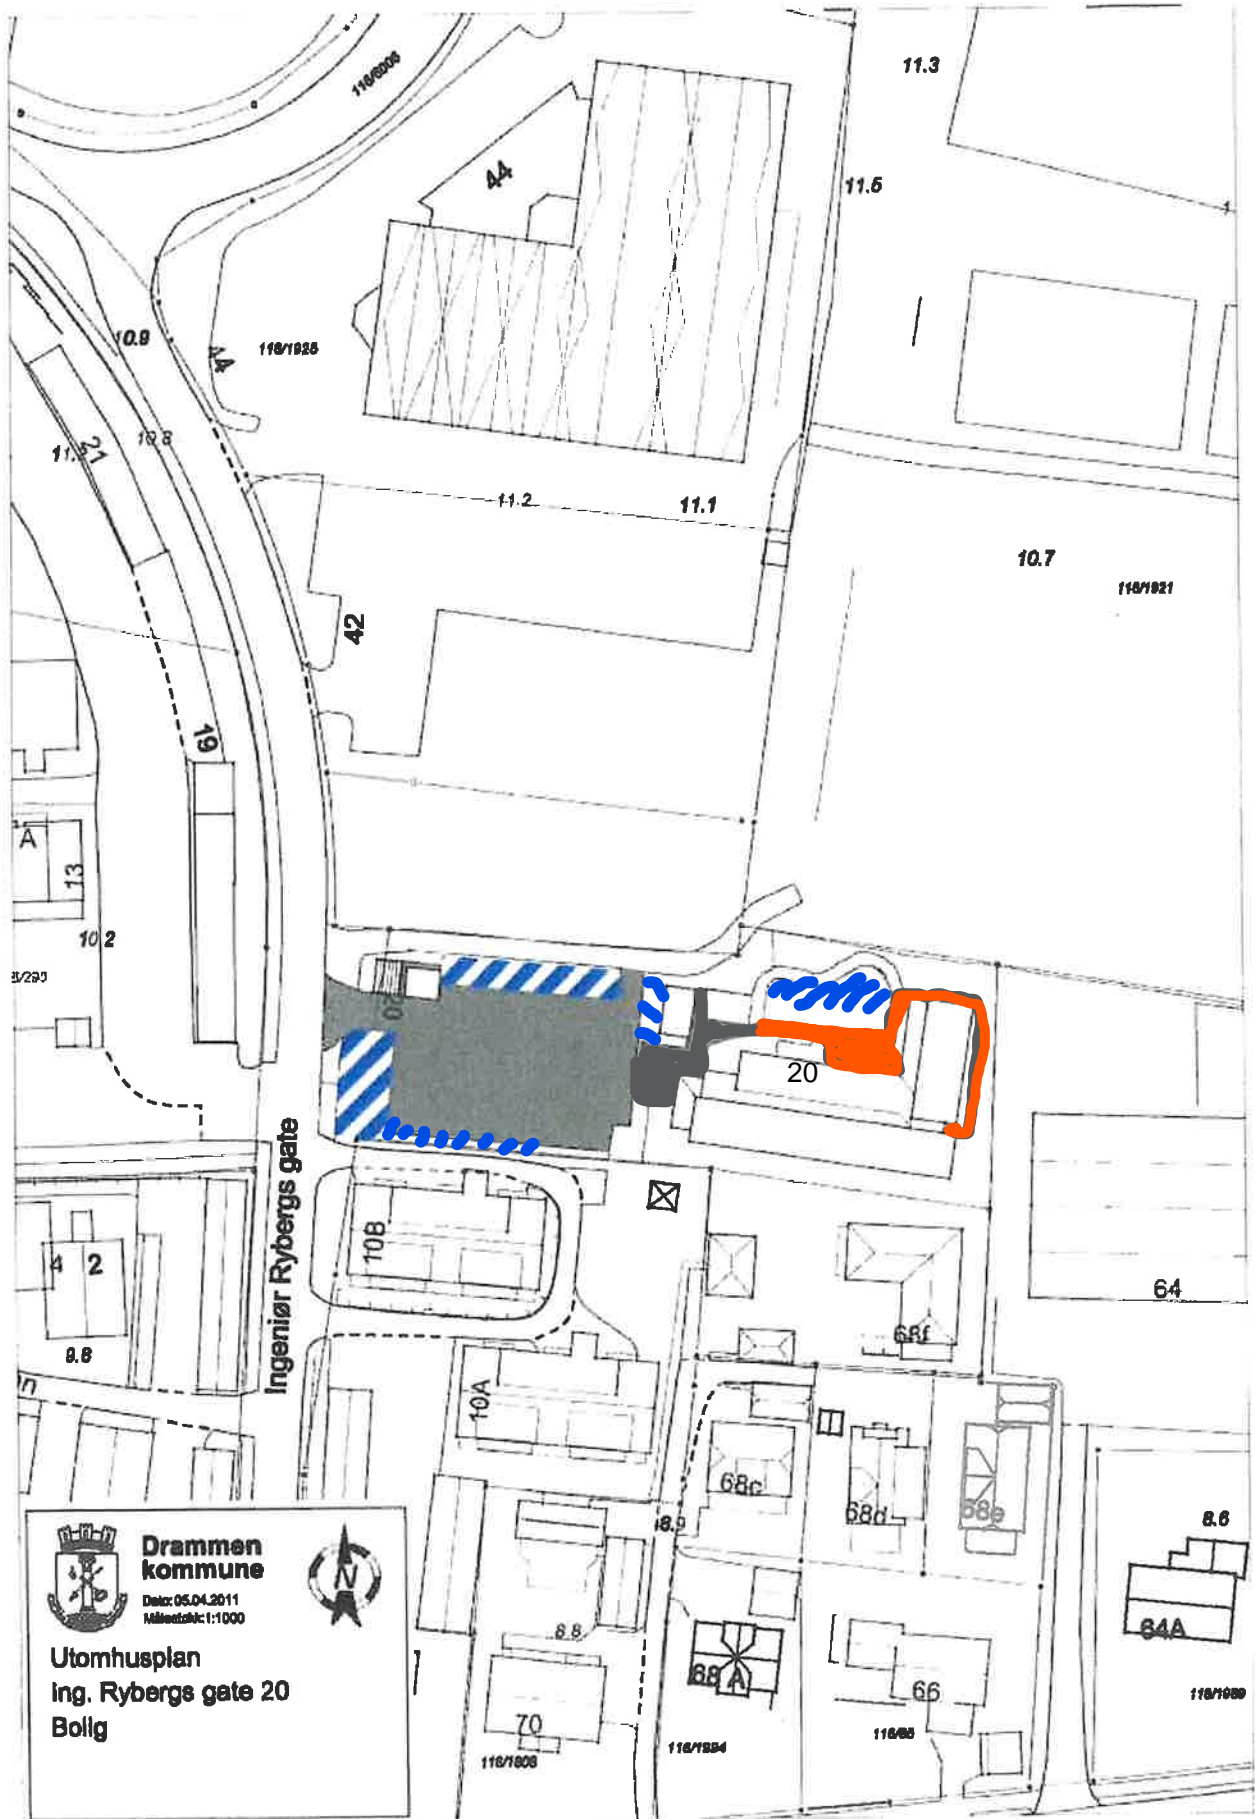

Utomhusplan

Bolstadhagen 81, 3028 Drammen
Bolig

Målestokk: 1:1000
Dato: 17/10-2023
Format A4

Drammen kommune
 Dato: 17.01.2011
 Målestokk: 1:1000

Utomhusplan
Buskerudveien 38
Bolig

Drammen kommune
 Dato: 17.01.2011
 Målestokk: 1:1000

Utomhusplan
 Evald Theies vei 13
 Bolig

3.3 Assiden elvepark

ksvei

Gamle Riksvei

gamle riksvei 59

 **Drammen kommune**
Dato: 05.04.2011
Målestokk: 1:1000

Utomhusplan
Ing. Rybergs gate 20
Bolg

Myrabakken 60 – kommunedel 2

Drammen kommune

Dato: 17.01.2011
Målestokk: 1:1000

Utomhusplan
Store Landfall Øvre 17 B
Bolig

Drammen kommune

Dato: 10.08.2014
Målestokk: 1:1000

Utomhusplan
Aalyveien 46