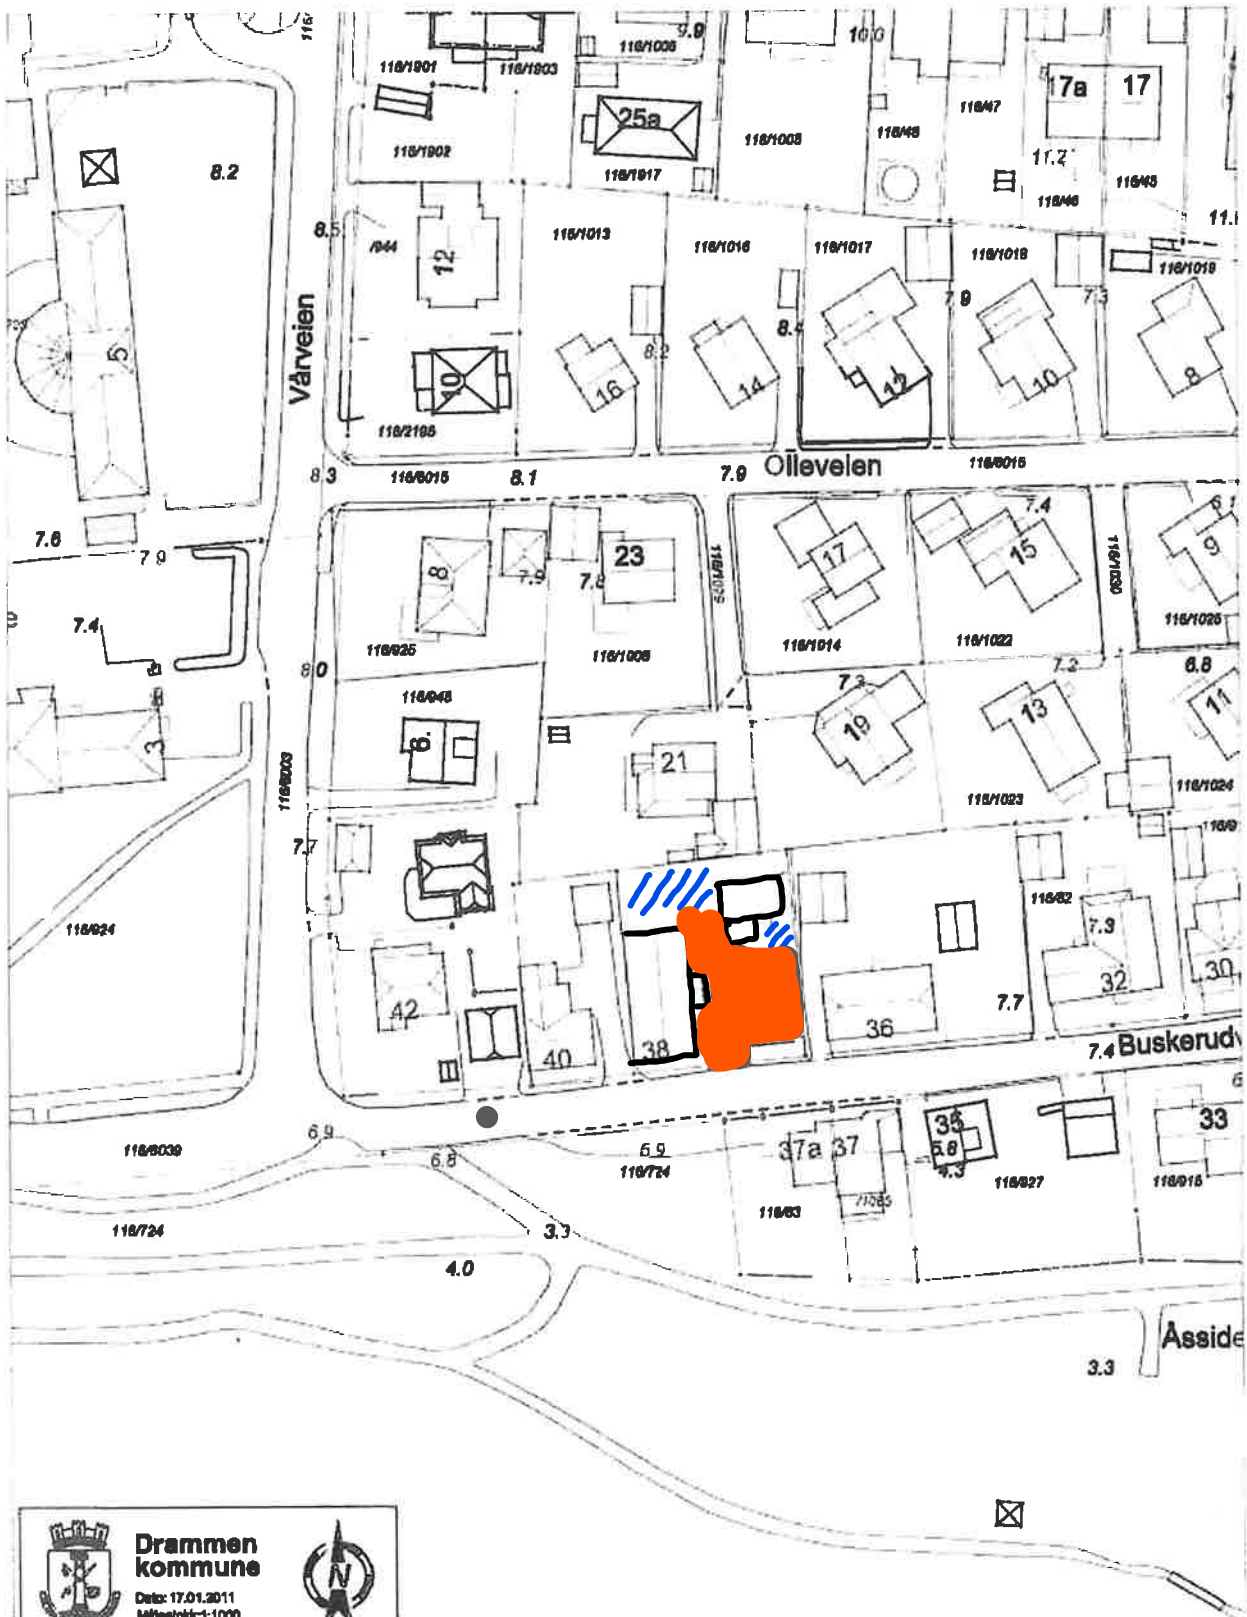

**DRAMMEN
KOMMUNE**

Utomhusplan

Moreneveien 41, 3058 Solbergmoen
Bolig

Målestokk: 1:1000
Dato: 17/10-2023
Format A4

Utomhusplan

Sandvollen 31, 3058 Solbergmoen
Bolig

**DRAMMEN
KOMMUNE**

Målestokk: 1:1000
Dato: 17/10-2023
Format A4

**Drammen
kommune**

Dato: 22.10.2012
Målestokk: 1:1000

**Utomhusplan
Bergliveien 35
Bolg**

Drammen kommune
 Dato: 17.01.2011
 Målestokk: 1:1000

Utomhusplan
Betzy Kjelsbergs vei
167, 171 og 173
Bolig

**DRAMMEN
KOMMUNE**

Utomhusplan

Bolstadhagen 81, 3028 Drammen
Bolig

Målestokk: 1:1000
Dato: 17/10-2023
Format A4

Drammen kommune
 Dato: 17.01.2011
 Målestokk: 1:1000

Utomhusplan
Buskerudveien 38
Bolig

Drammen kommune
 Dato: 17.01.2011
 Målestokk: 1:1000