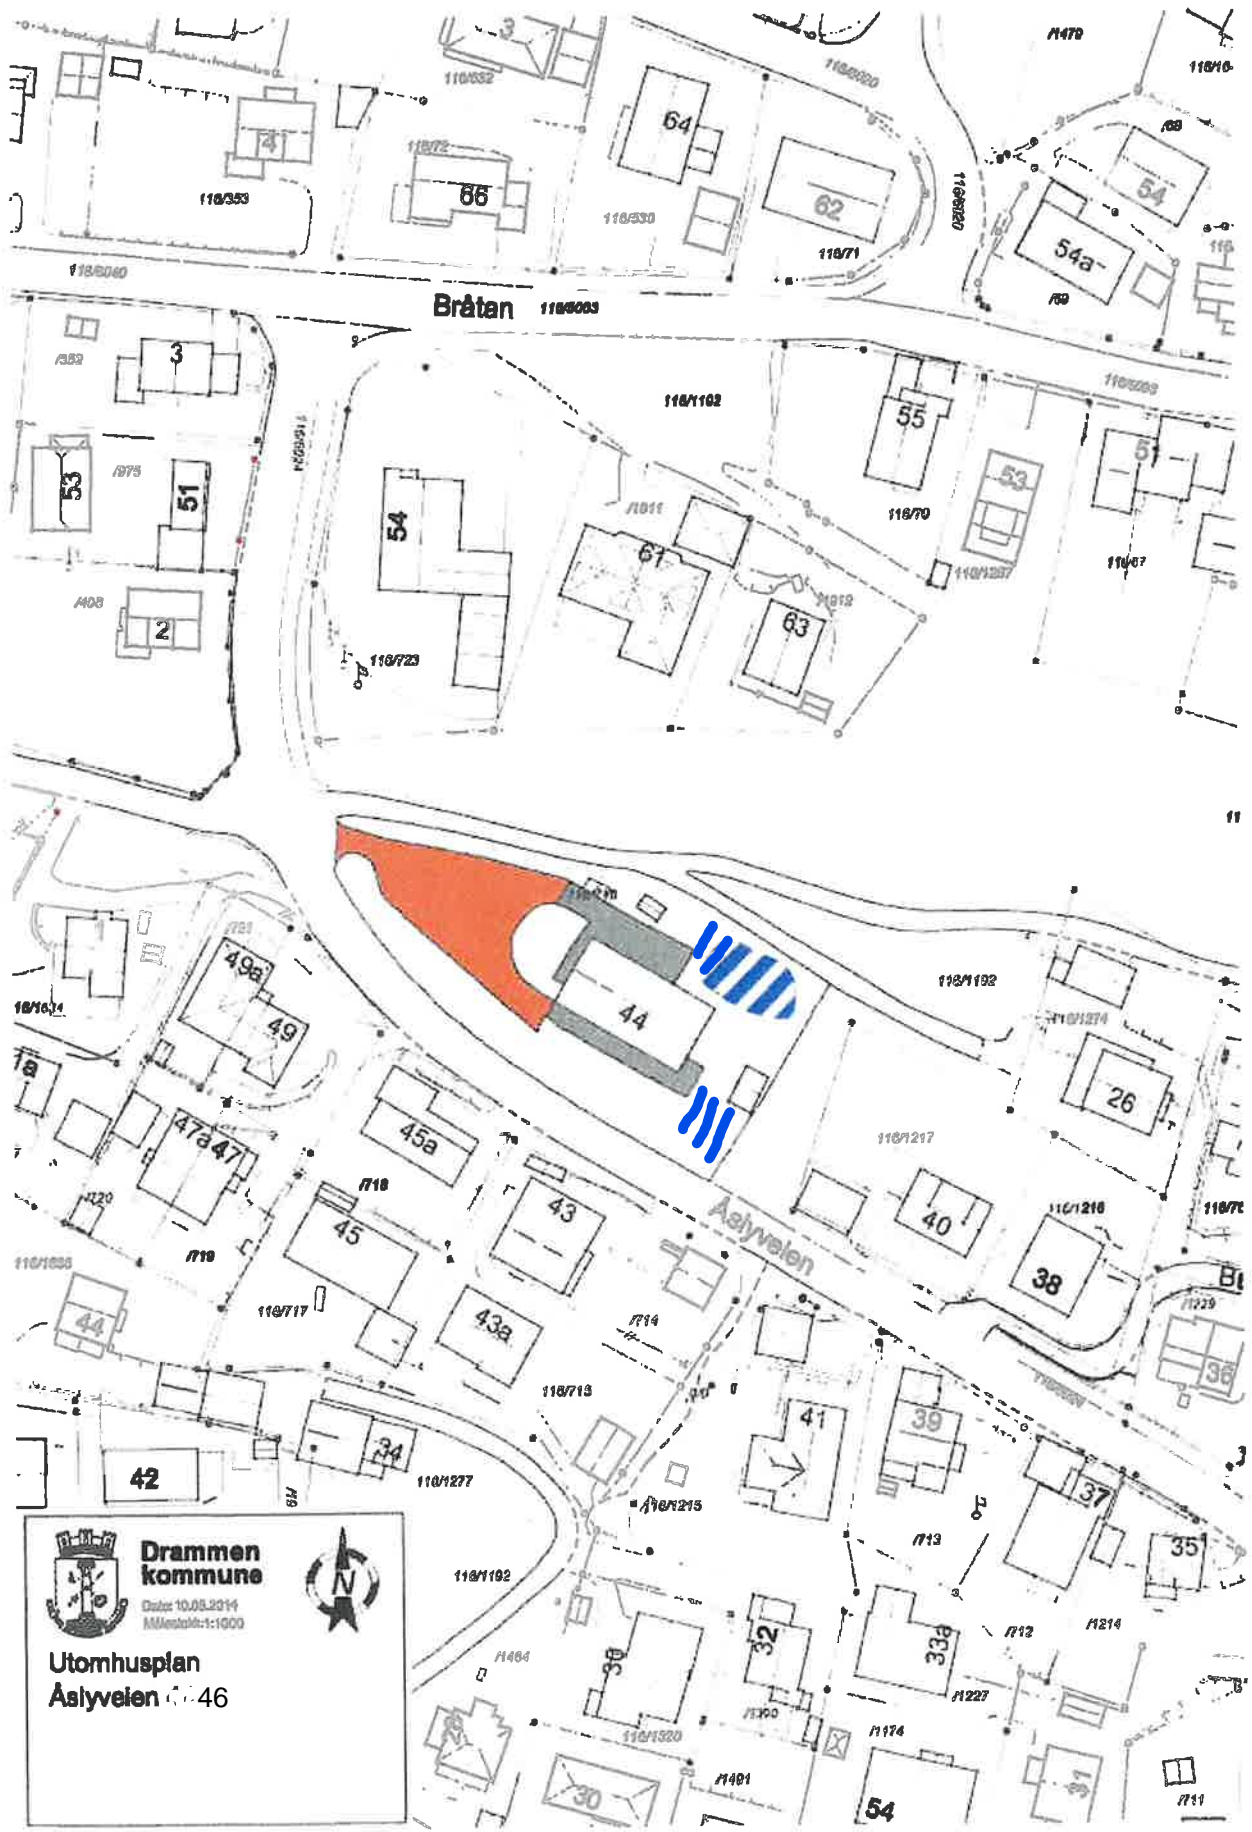

Utomhusplan

Bolstadhagen 81, 3028 Drammen
Bolig

Målestokk: 1:1000
Dato: 17/10-2023
Format A4

Drammen kommune
 Dato: 17.01.2011
 Målestokk: 1:1000

Utomhusplan
Buskerudveien 38
Bolig

Drammen kommune
 Dato: 17.01.2011
 Målestokk: 1:1000

Utomhusplan
 Evald Theies vei 13
 Bolig

3.3 Assiden elvepark

ksvei

Gamle Riksvei

gamle riksvei 59

 **Drammen kommune**
Dato: 05.04.2011
Målestokk: 1:1000

Utomhusplan
Ing. Rybergs gate 20
Bolg

Myrabakken 60 – kommunedel 2

Drammen kommune

Dato: 17.01.2011
Målestokk: 1:1000

Utomhusplan
Store Landfall Øvre 17 B
Bolig

Drammen kommune

Dato: 10.08.2014
Målestokk: 1:1000

Utomhusplan
Aalyveien 46