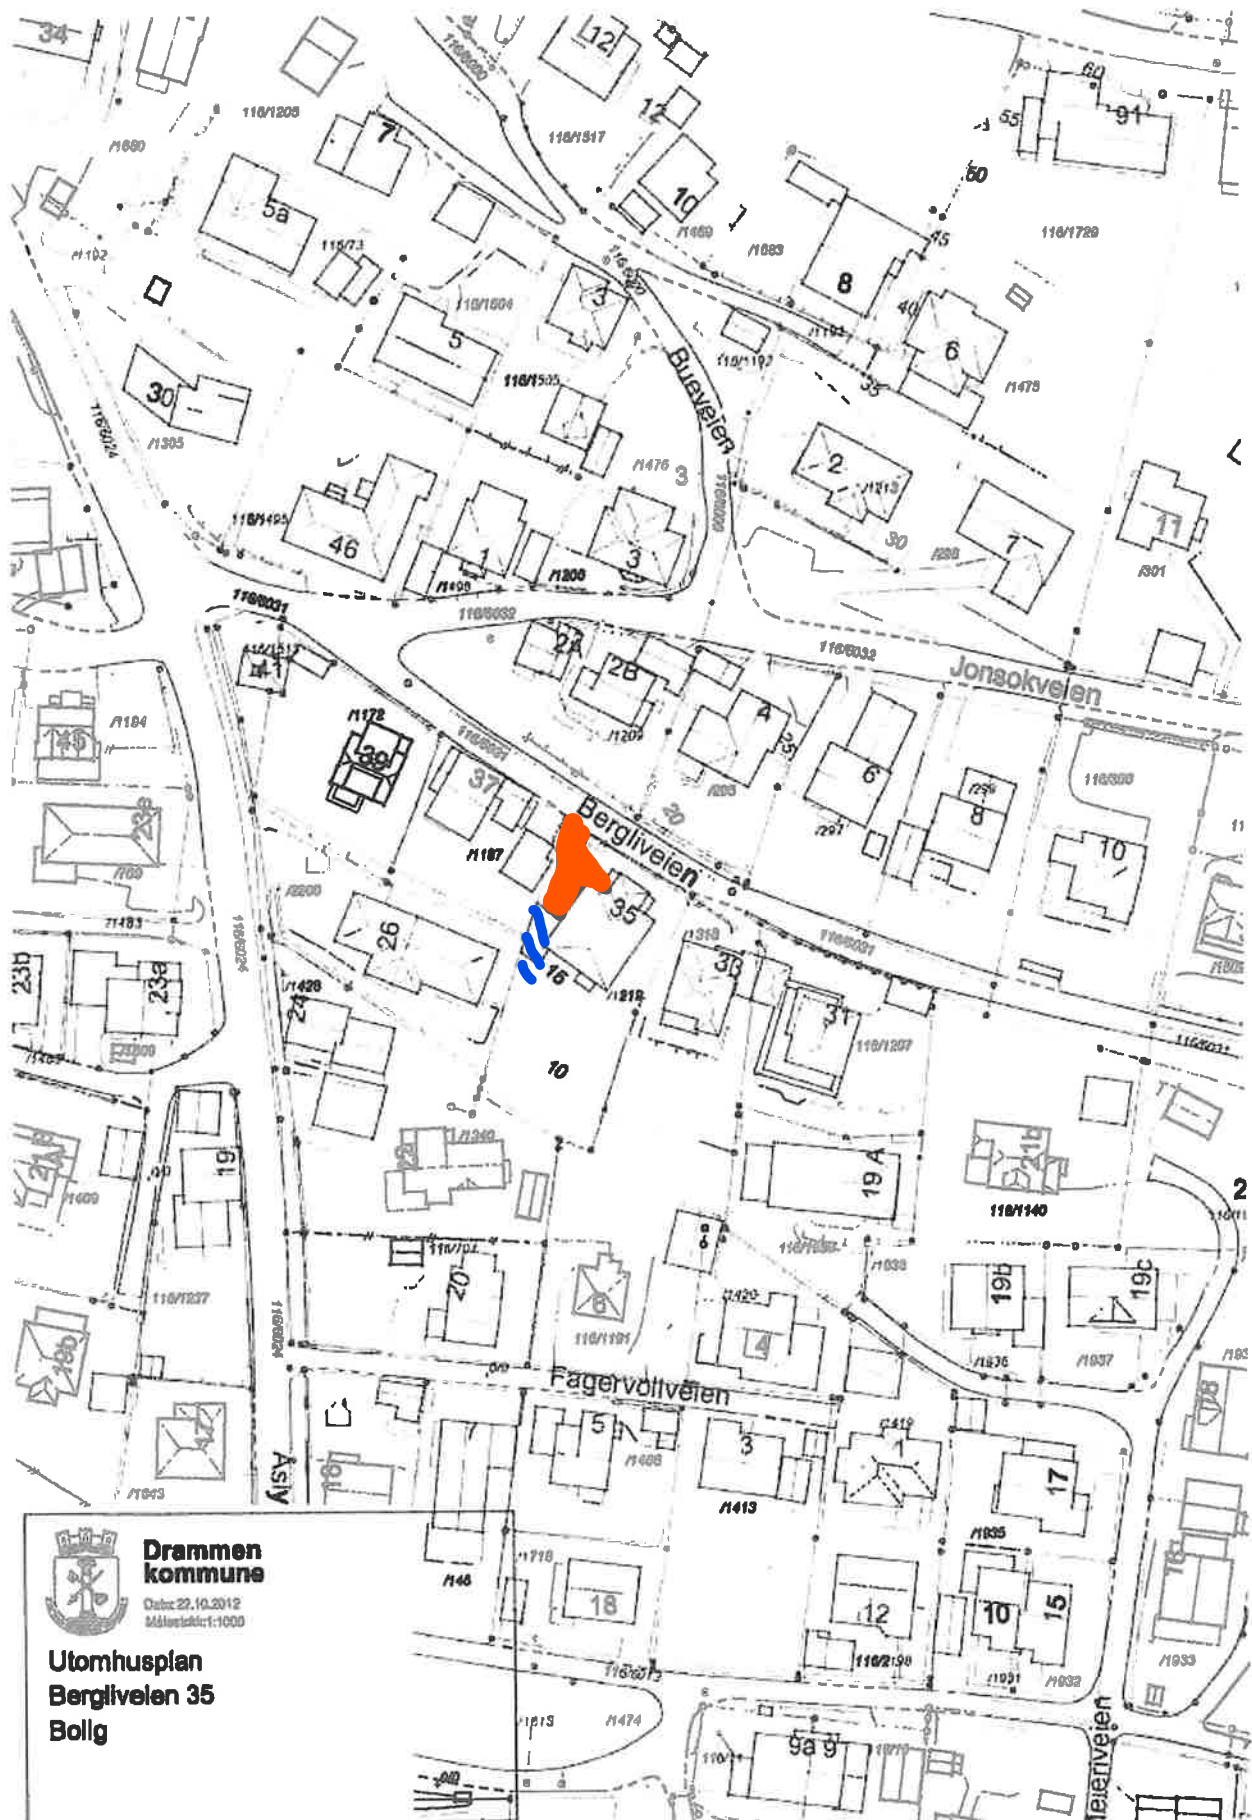

**DRAMMEN
KOMMUNE**

Utomhusplan

Moreneveien 41, 3058 Solbergmoen
Bolig

Målestokk: 1:1000
Dato: 17/10-2023
Format A4

Utomhusplan

Sandvollen 31, 3058 Solbergmoen
Bolig

**DRAMMEN
KOMMUNE**

Målestokk: 1:1000
Dato: 17/10-2023
Format A4

**Drammen
kommune**

Dato: 22.10.2012
Målestokk: 1:1000

**Utomhusplan
Bergliveien 35
Bolg**

Drammen kommune
 Dato: 17.01.2011
 Målestokk: 1:1000

Utomhusplan
Betzy Kjelsbergs vei
167, 171 og 173
Bolig

**DRAMMEN
KOMMUNE**

Utomhusplan

Bolstadhagen 81, 3028 Drammen
Bolig

Målestokk: 1:1000
Dato: 17/10-2023
Format A4

Drammen kommune
 Dato: 17.01.2011
 Målestokk: 1:1000

Utomhusplan
Buskerudveien 38
Bolig

Drammen kommune
 Dato: 17.01.2011
 Målestokk: 1:1000