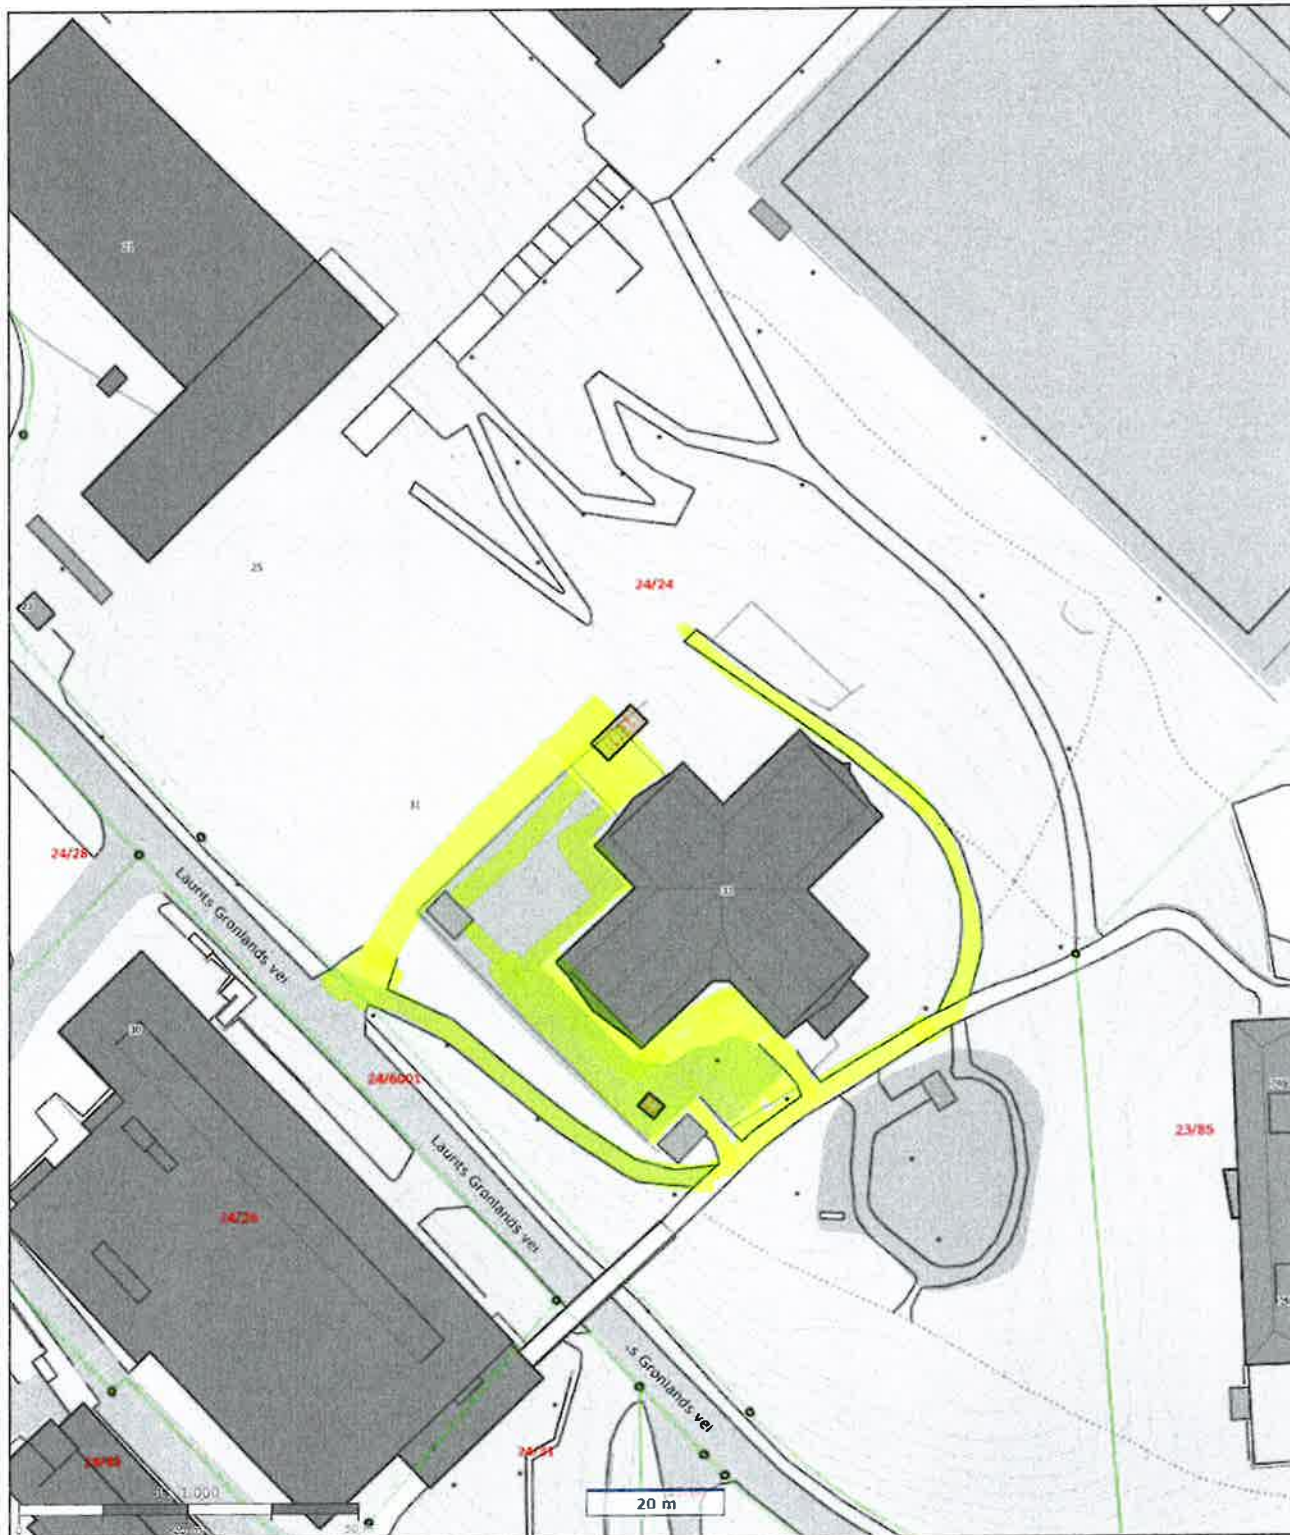

DRAMMEN KOMMUNE	Fjellhagen barnehage		
	Lauritz Grønlands vei 33		Målestokk: 1:1000 Dato:24/5-2024 Format A4

Det tas forbehold om evt. feil/mangler i kartgrunnlaget. I forbindelse med prosjektering/anleggsarbeid må aktuelle faginstans i kommunen kontaktes.