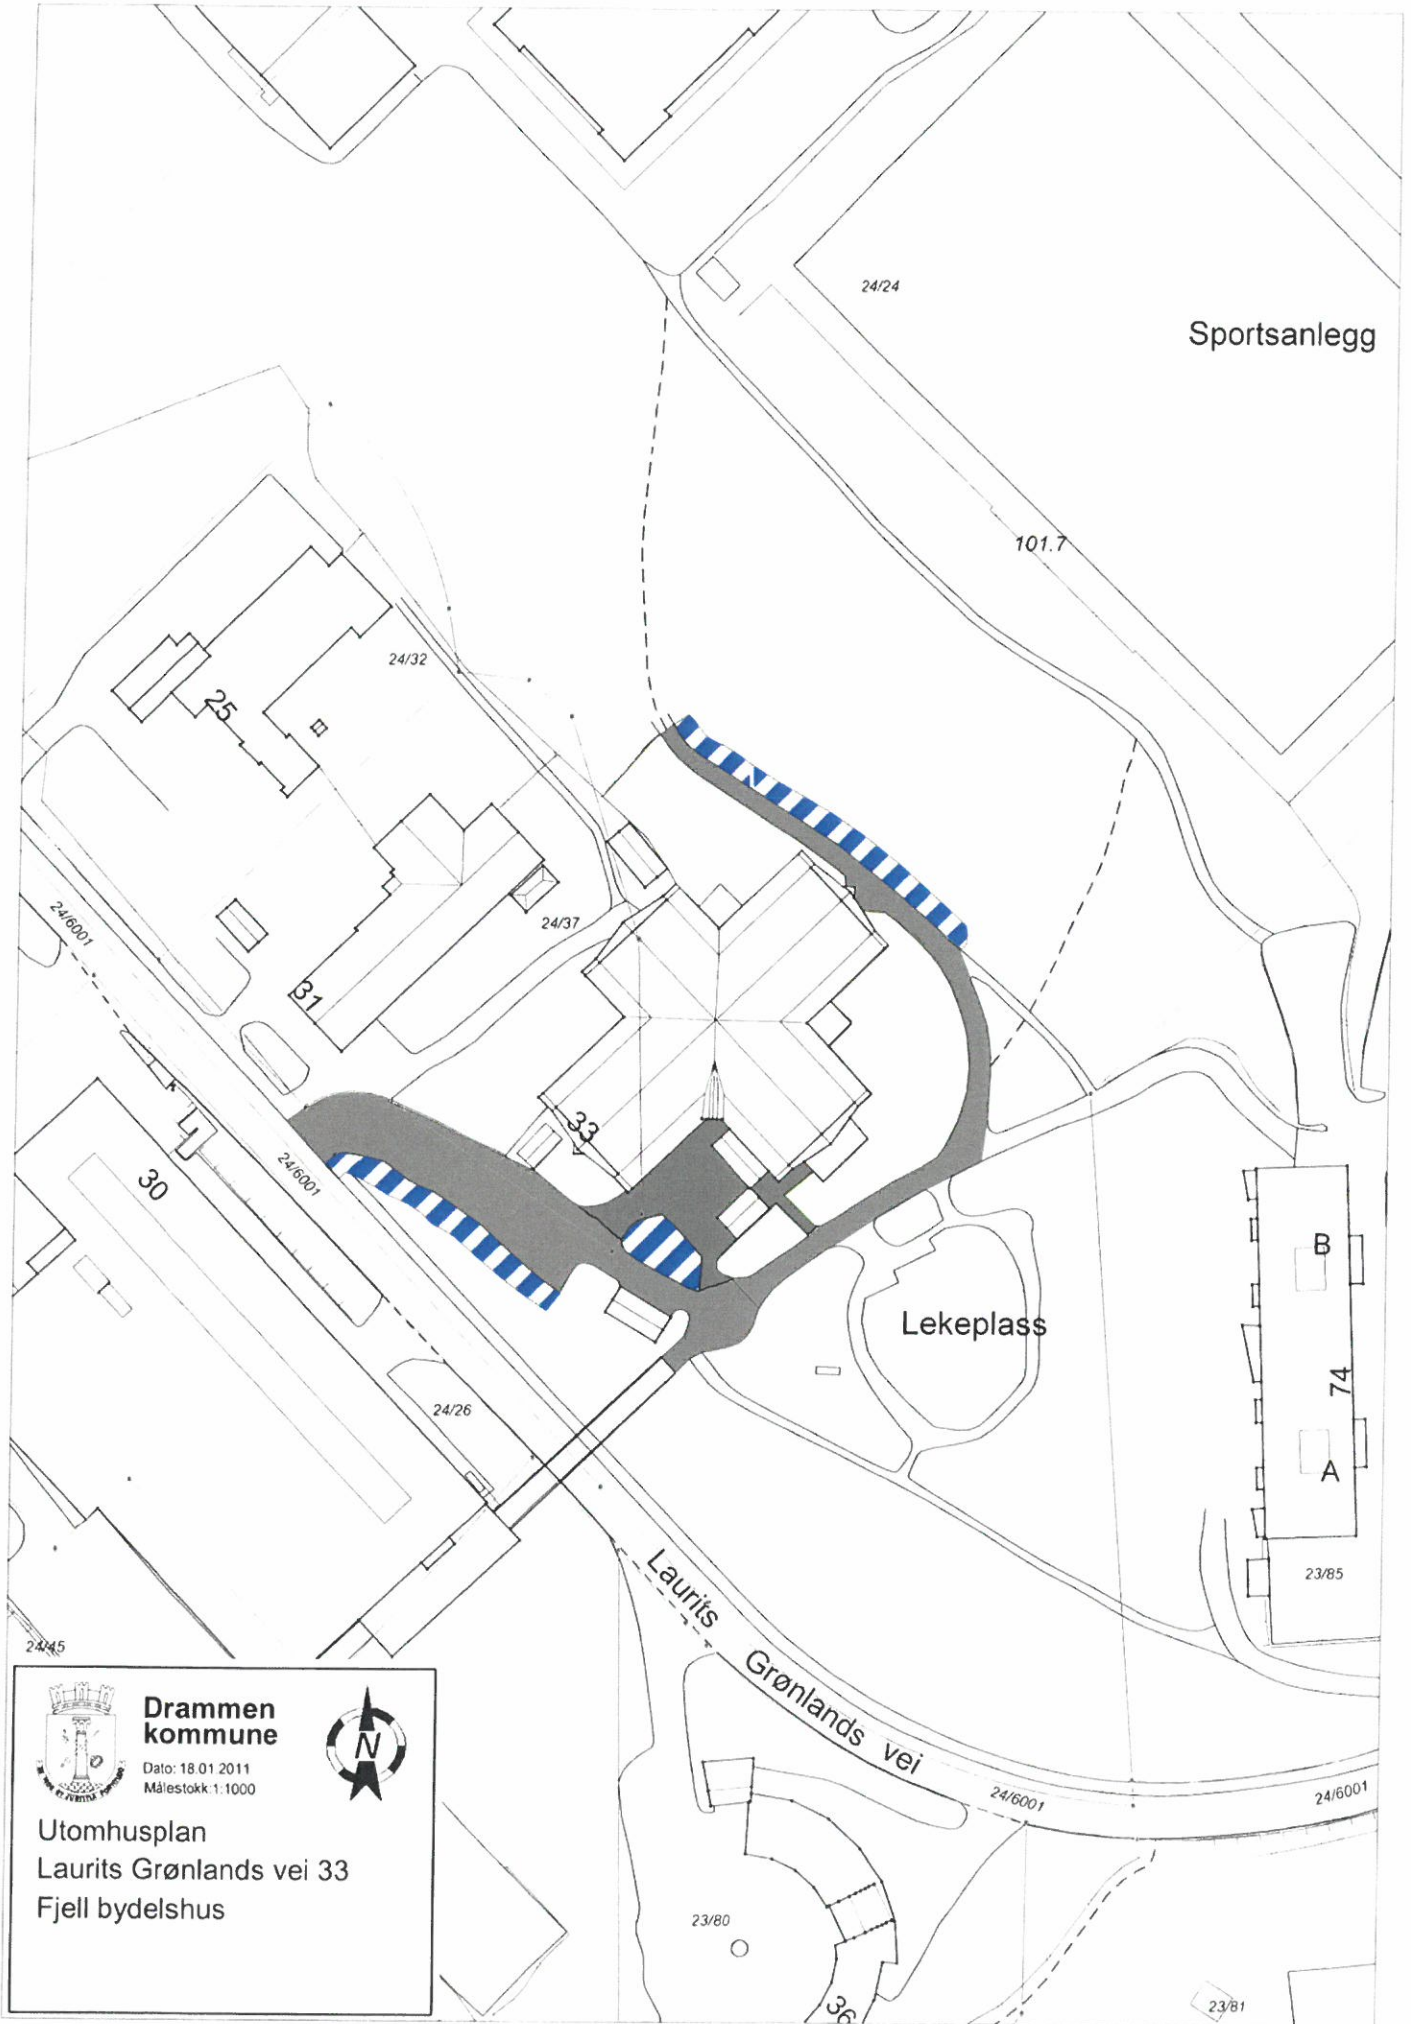

Drammen kommune
 Dato 14.01.2011
 Målestokk 1:1000

Utomhusplan
Danvikbakken 2
Danvik skole

Drammen kommune

Dato 14.01.2011
Målestokk 1:1000

Utomhusplan
Styrmoesvei 25
Bikkjestykket barnehage

Drammen kommune
 Dato 14.01.2011
 Målestokk 1:1000

Utomhusplan
Skolegata 19
Danvik barnehage

Drammen kommune
 Date: 18.01.2011
 Målestokk: 1:1000

Utomhusplan
 Fjellsveien 5
 Fjeld barnehage

Drammen kommune

Dato: 18.01.2011
Målestokk: 1:1000

Utomhusplan
Lauritz Hervigs vei 13
Fjell legesenter

30

24/26

Lekeplass

B

74

A

23/85

Laurits Grønlands vei