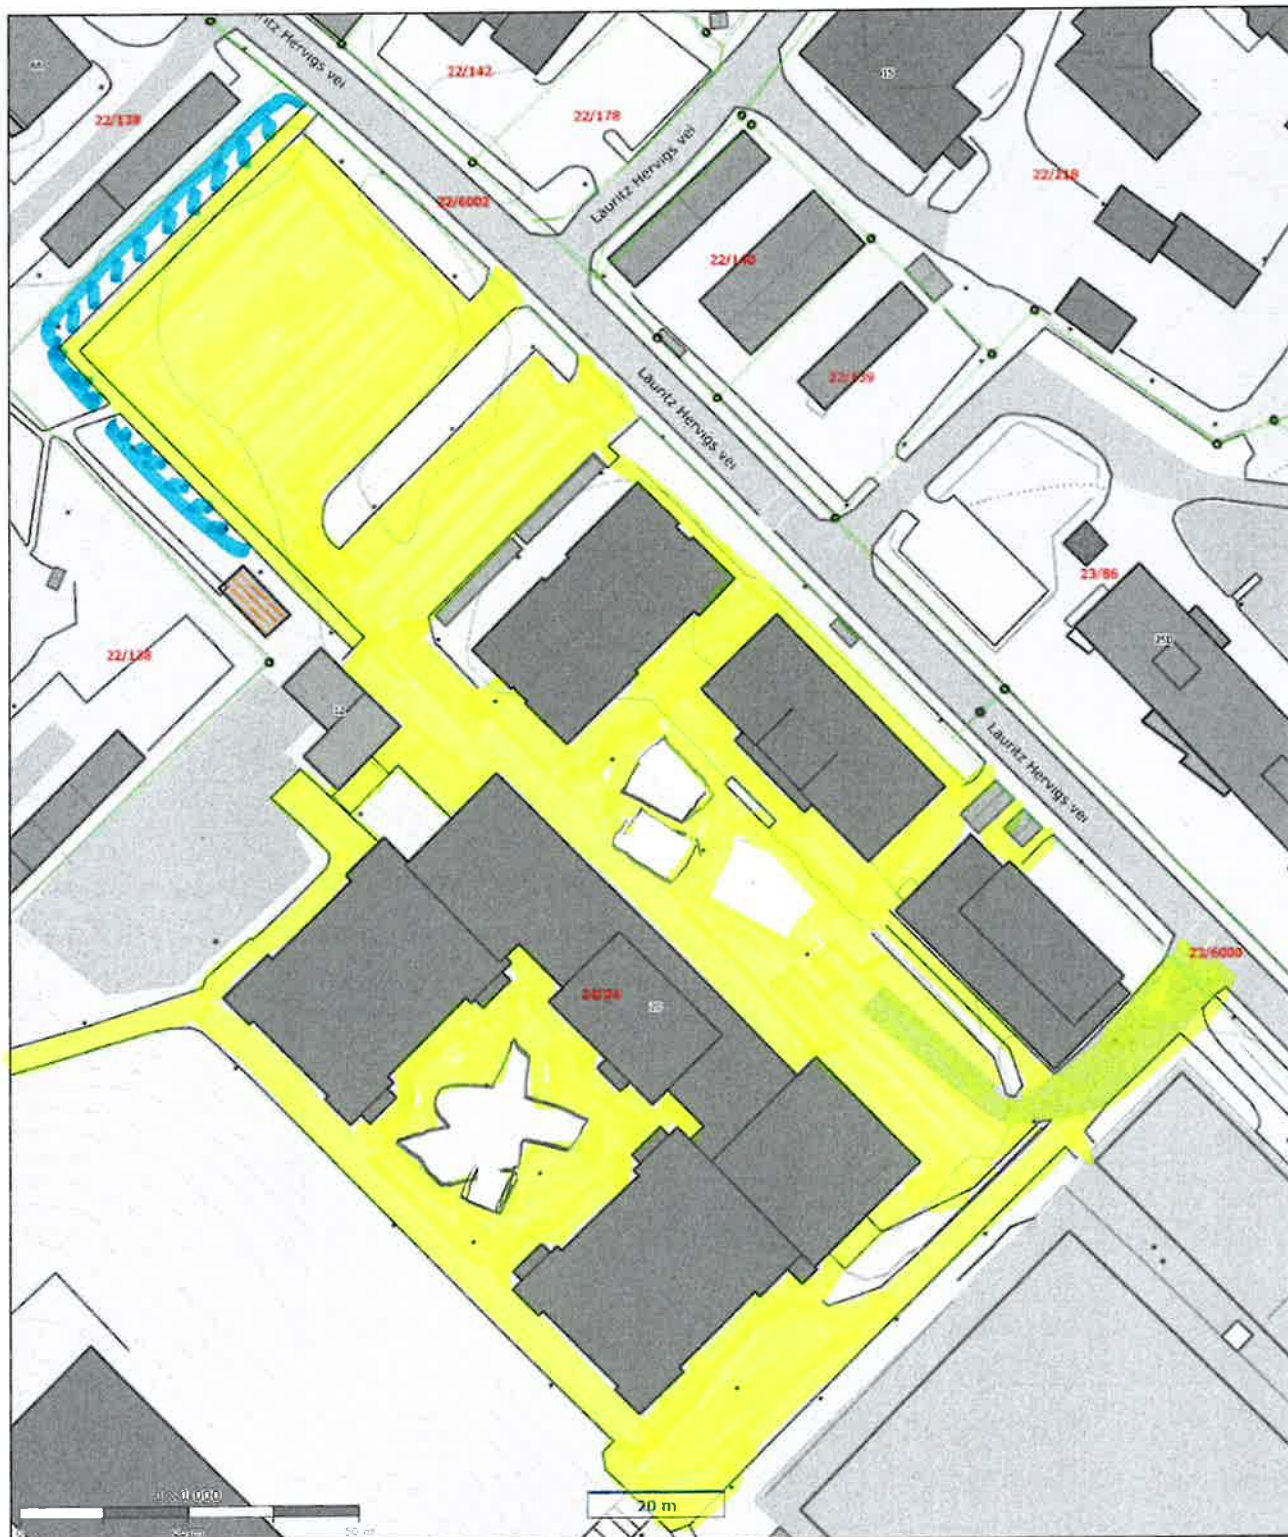

DRAMMEN KOMMUNE	Fjell skole	N	
	Lauritz Hervigs vei 20		Målestokk: 1:1000 Dato:24/5-2024 Format A4

Det tas forbehold om evt. feil/mangler i kartgrunnlaget. I forbindelse med prosjektering/anleggsarbeid må aktuelle faginstans i kommunen kontaktes.