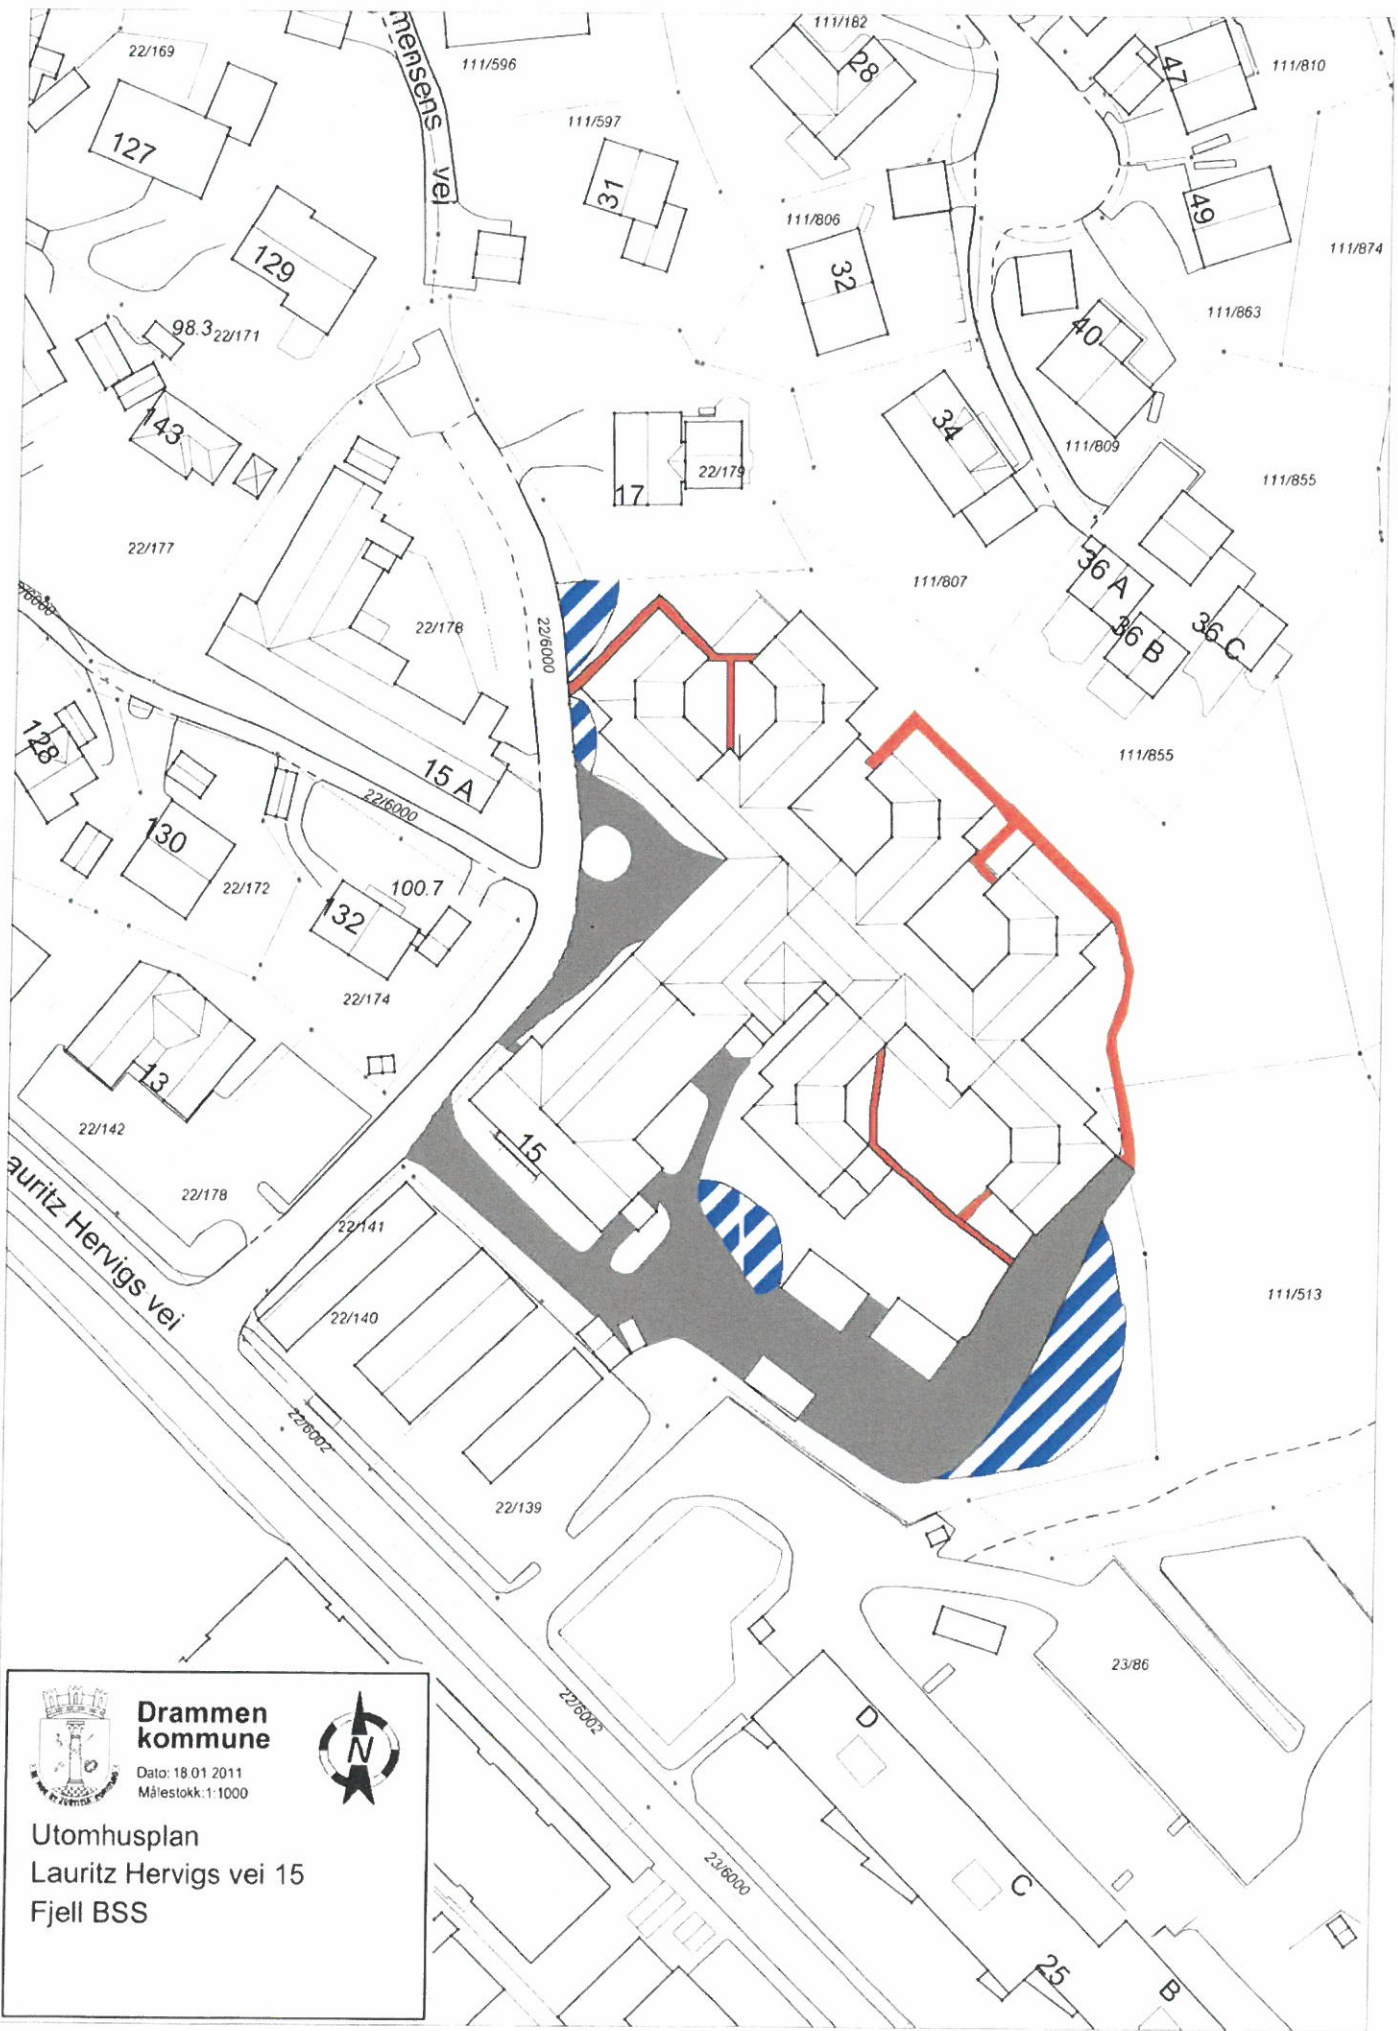

Drammen kommune
 Dato 14.01.2011
 Målestokk 1:1000

Utomhusplan
Danvikbakken 2
Danvik skole

Drammen kommune

Dato 14.01.2011
Målestokk 1:1000

Utomhusplan
Styrmoesvei 25
Bikkjestykket barnehage

Drammen kommune
 Dato 14.01.2011
 Målestokk 1:1000

23/81

Drammen kommune

Dato: 18.01.2011
Målestokk: 1:1000

Utomhusplan
Lauritz Hervigs vei 15 A
Skavlen

**Drammen
kommune**

Dato: 18.01.2011
Målestokk: 1:1000

Utomhusplan
Laurits Grønlands vei 45
PU-Bolig

 **Drammen kommune**
Dato: 18.01.2011
Målestokk: 1:1000