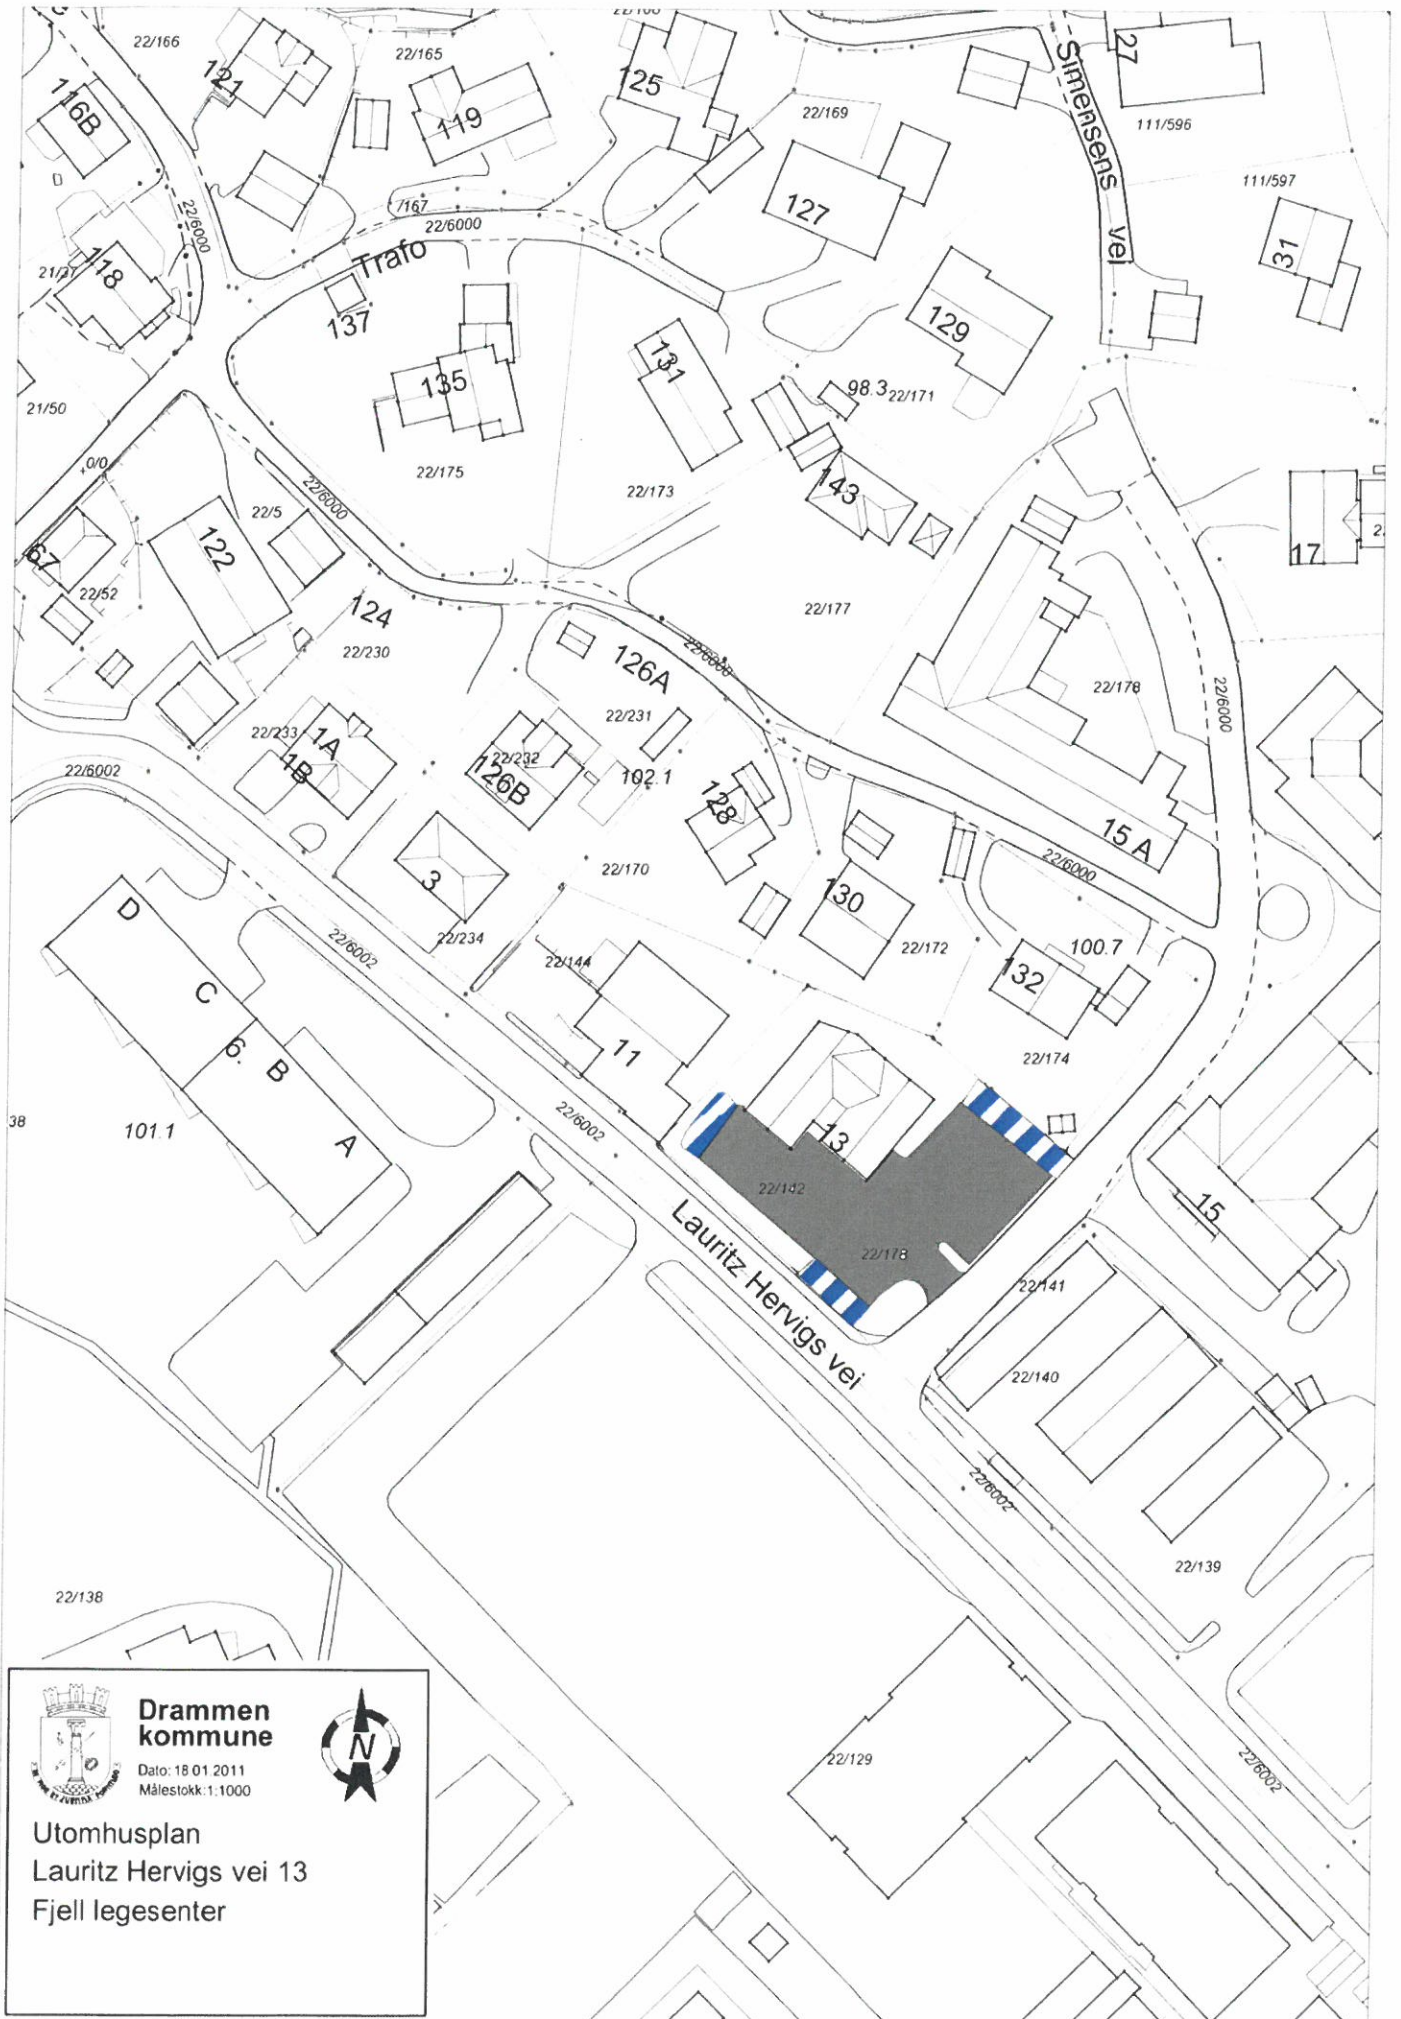

Drammen kommune
 Dato 14.01.2011
 Målestokk 1:1000

Utomhusplan
Danvikbakken 2
Danvik skole

Drammen kommune

Dato 14.01.2011
Målestokk 1:1000

Utomhusplan
Styrmoesvei 25
Bikkjestykket barnehage

Drammen kommune
 Dato 14.01.2011
 Målestokk 1:1000

Utomhusplan
Skolegata 19
Danvik barnehage

Drammen kommune
 Date: 18.01.2011
 Målestokk: 1:1000

Utomhusplan
 Fjellsveien 5
 Fjeld barnehage

Drammen kommune

Dato: 18.01.2011
Målestokk: 1:1000

Utomhusplan
Lauritz Hervigs vei 13
Fjell legesenter