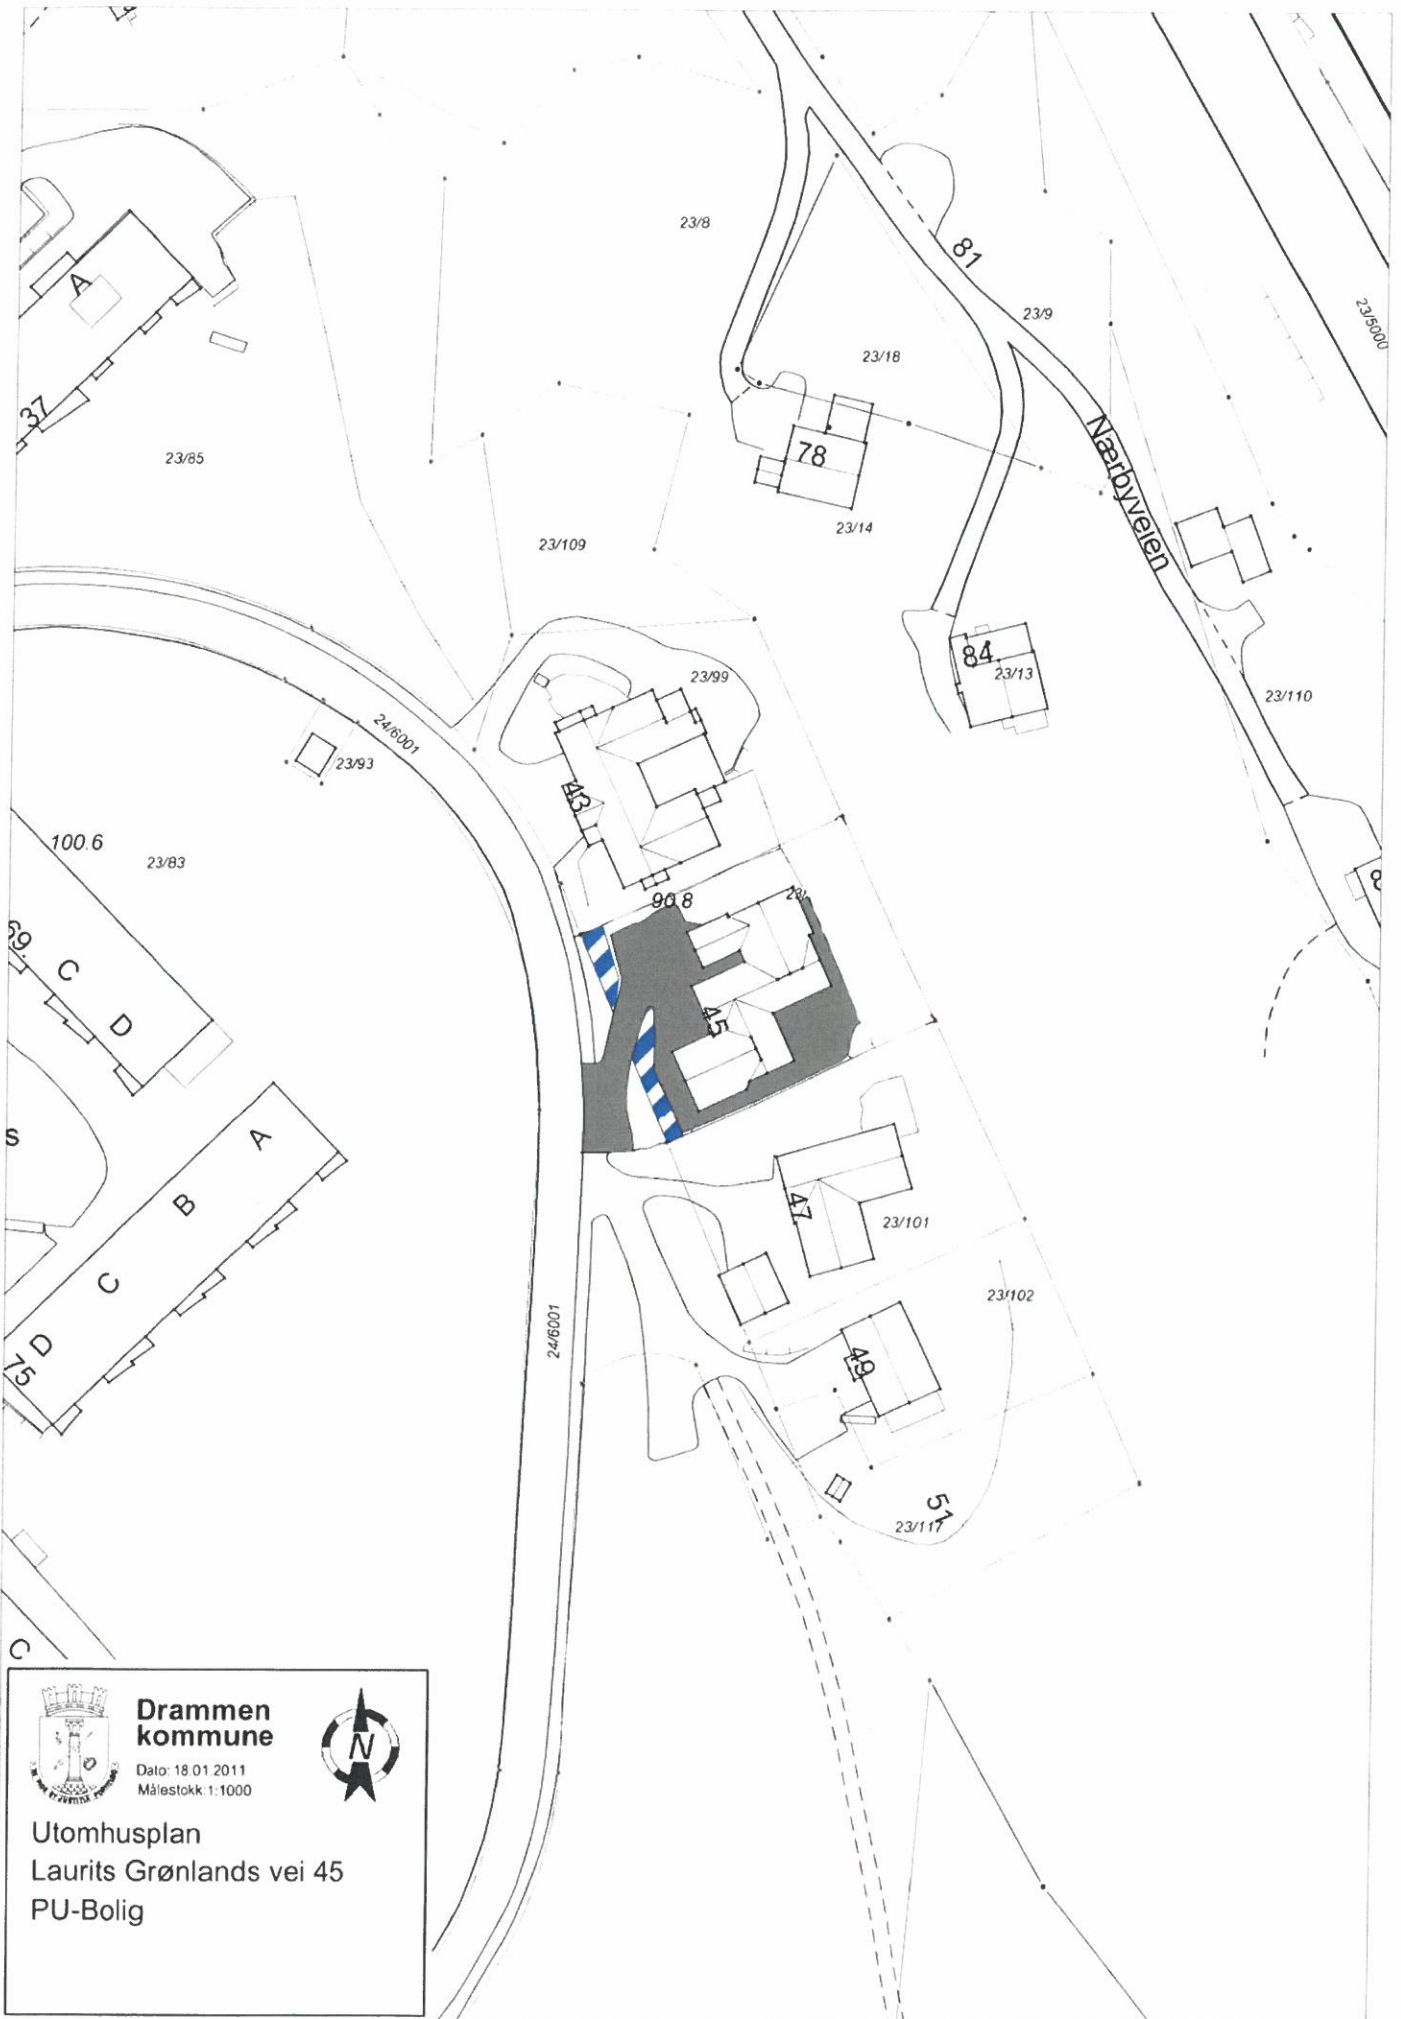

23/81

Drammen kommune

Dato: 18.01.2011
Målestokk: 1:1000

Utomhusplan
Lauritz Hervigs vei 15 A
Skavlen

**Drammen
kommune**

Dato: 18.01.2011
Målestokk: 1:1000

Utomhusplan
Laurits Grønlands vei 45
PU-Bolig

 **Drammen kommune**
Dato: 18.01.2011
Målestokk: 1:1000