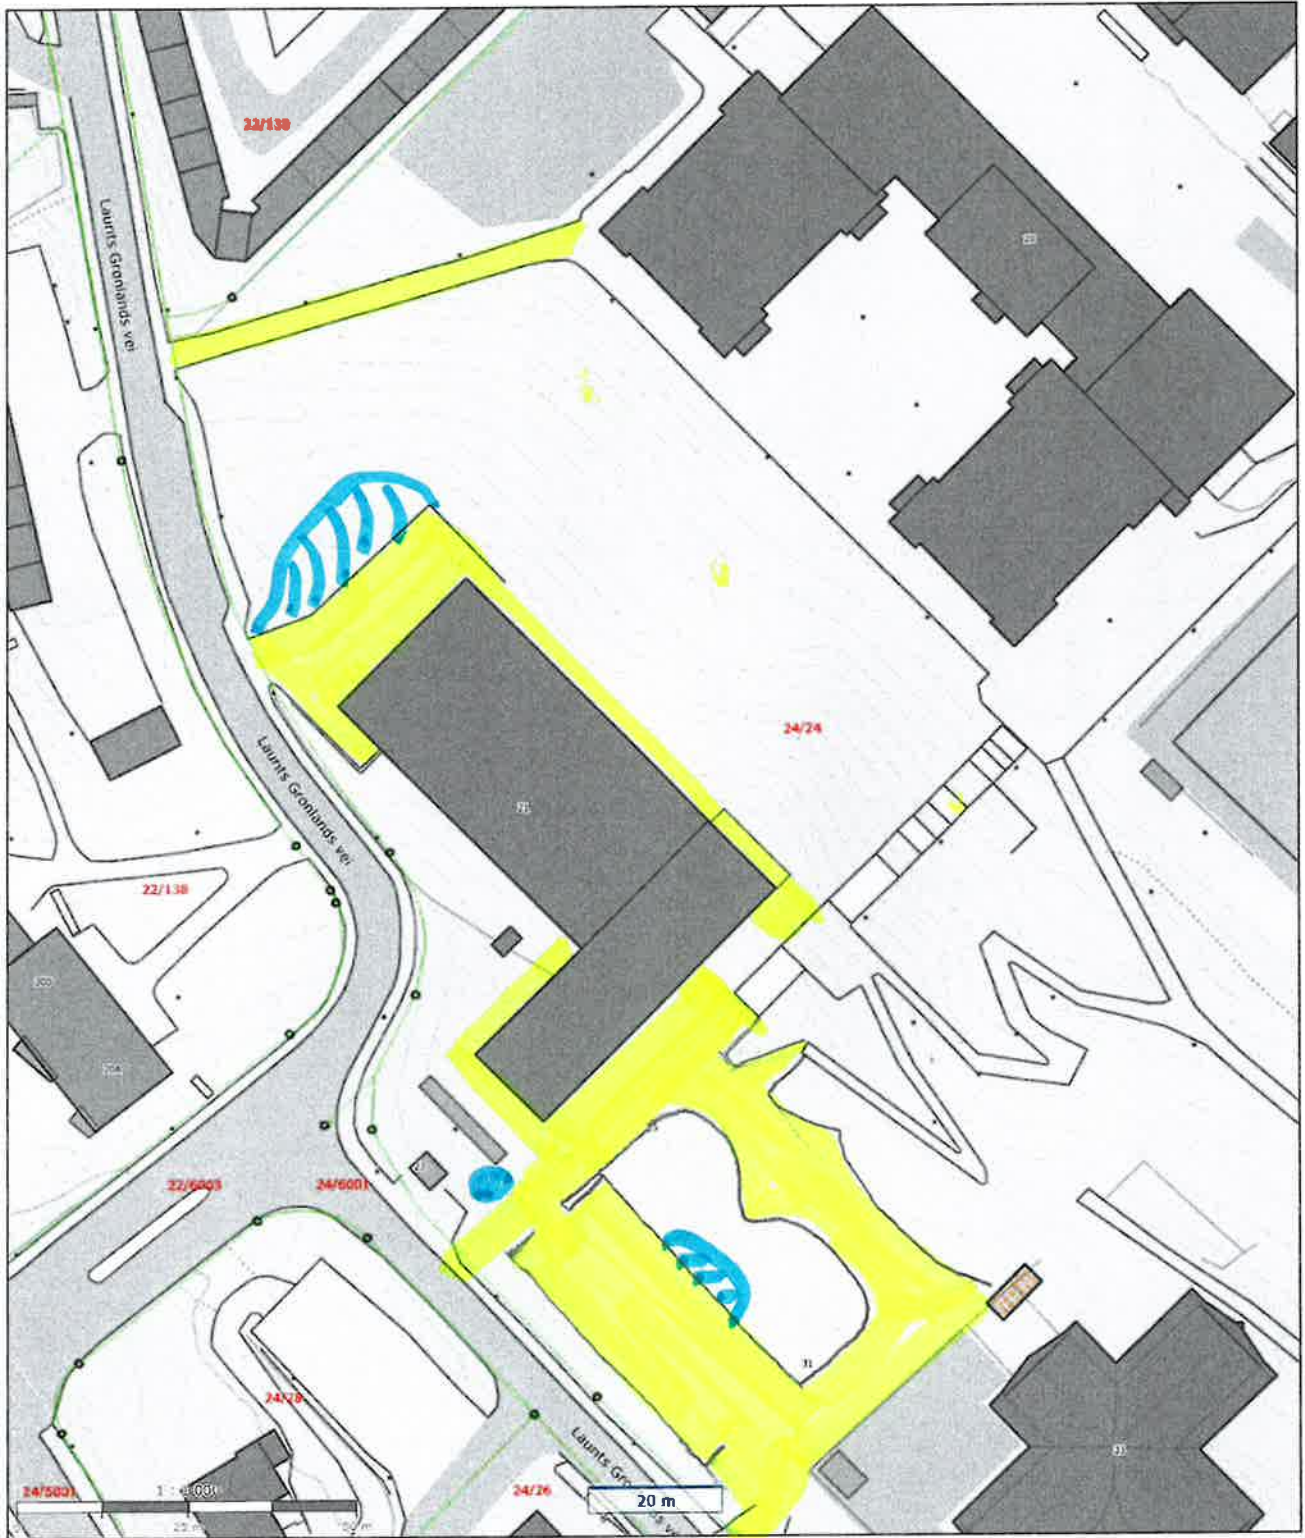

DRAMMEN KOMMUNE	Knutepunkt Fjell/Fjell flerbrukshall		
	Lauritz Grønlandsvei 21		Målestokk: 1:1000 Dato:24/5-2024 Format A4

Det tas forbehold om evt. feil/mangler i kartgrunnlaget. I forbindelse med prosjektering/anleggsarbeid må aktuelle faginstans i kommunen kontaktes.