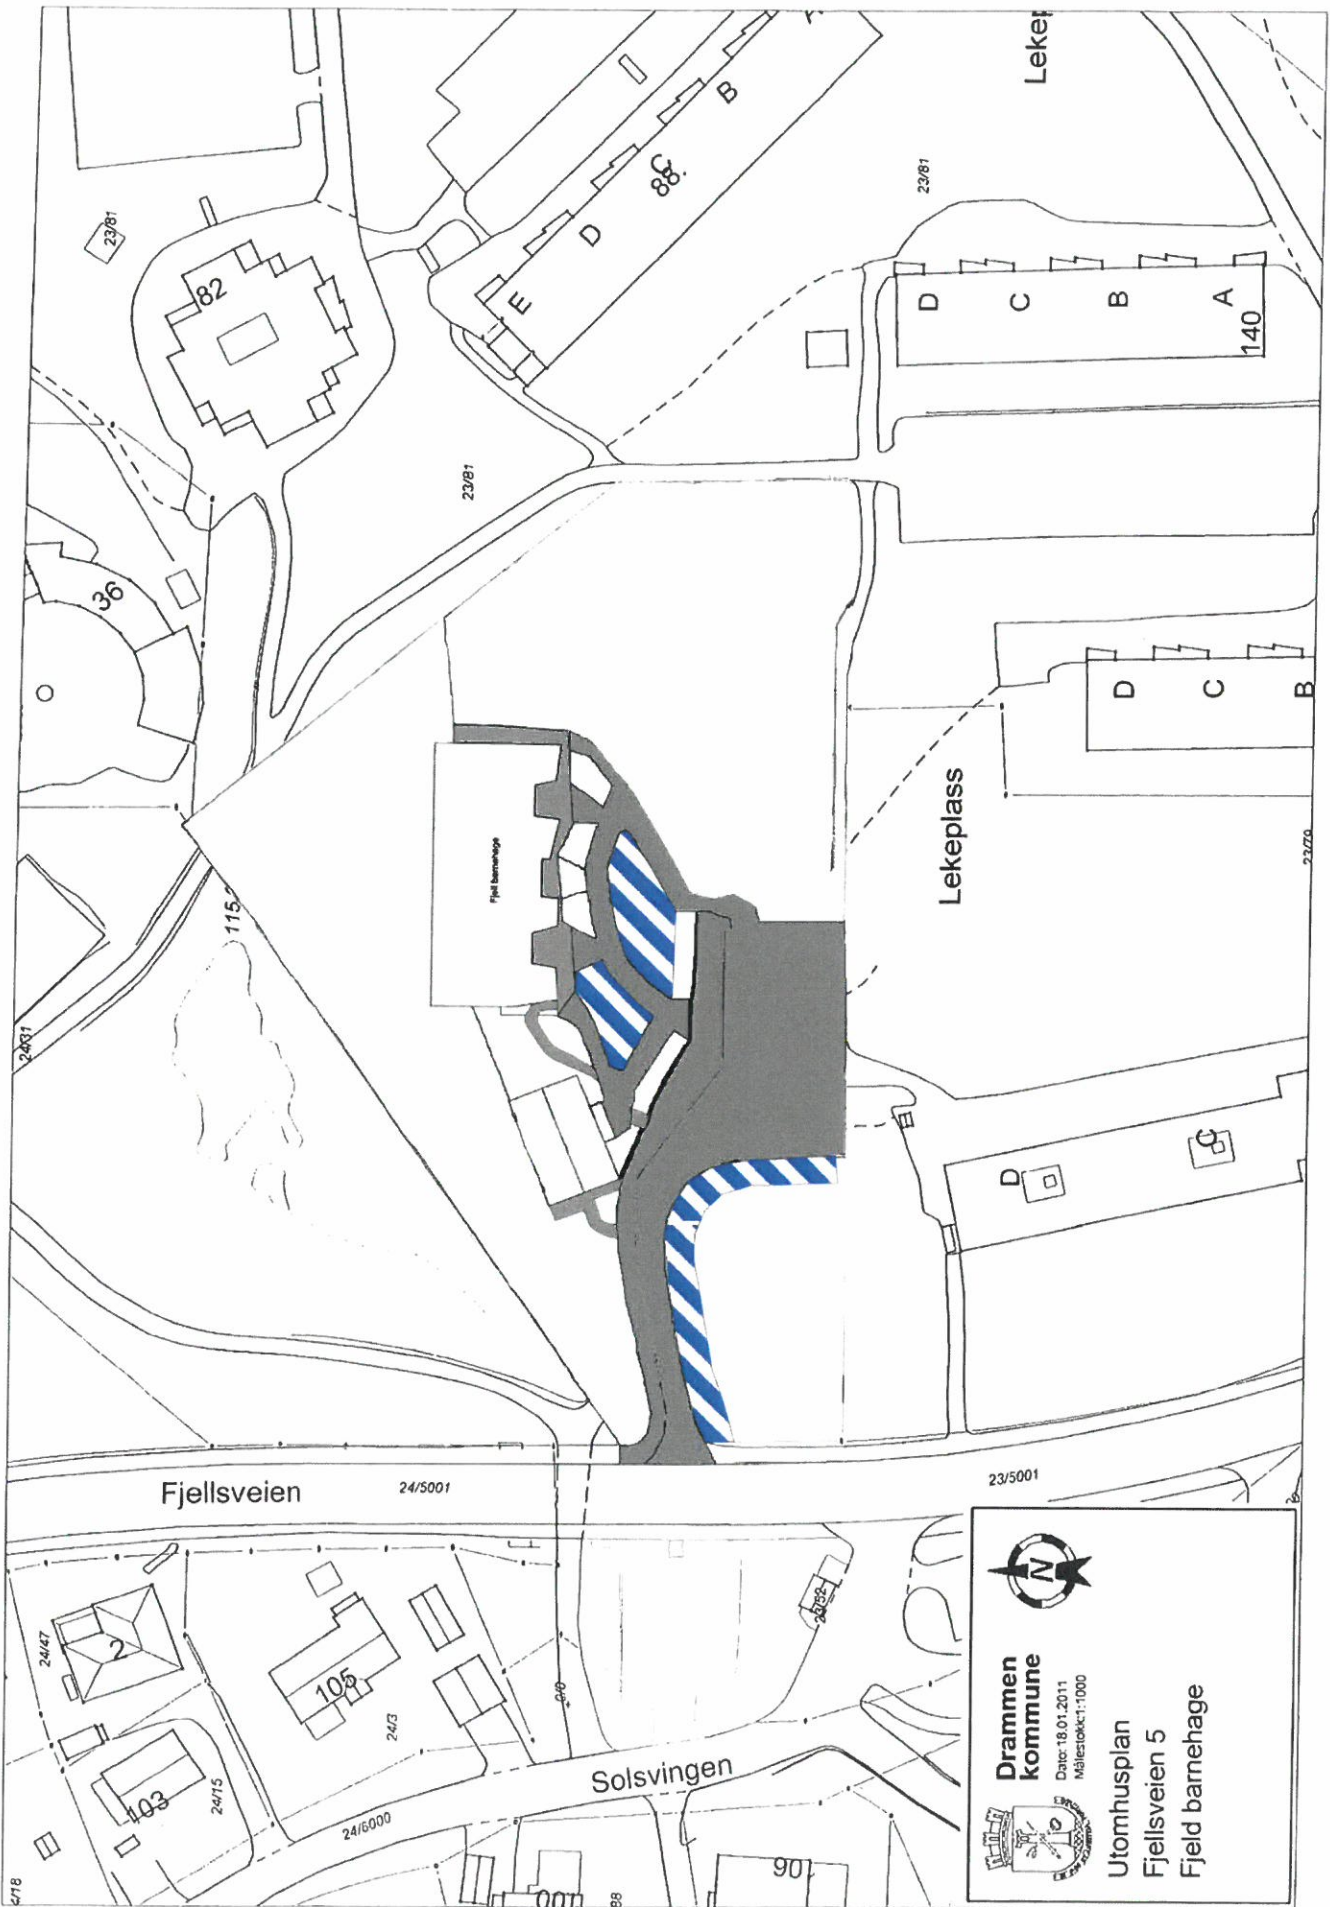

Drammen kommune
 Dato 14.01.2011
 Målestokk 1:1000

Utomhusplan
Danvikbakken 2
Danvik skole

Drammen kommune

Dato 14.01.2011
Målestokk 1:1000

Utomhusplan
Styrmoesvei 25
Bikkjestykket barnehage

Drammen kommune
 Dato 14.01.2011
 Målestokk 1:1000

Utomhusplan
Skolegata 19
Danvik barnehage

Drammen kommune
 Date: 18.01.2011
 Målestokk: 1:1000

Utomhusplan
 Fjellsveien 5
 Fjeld barnehage

Drammen kommune

Dato: 18.01.2011
Målestokk: 1:1000

Utomhusplan
Lauritz Hervigs vei 13
Fjell legesenter