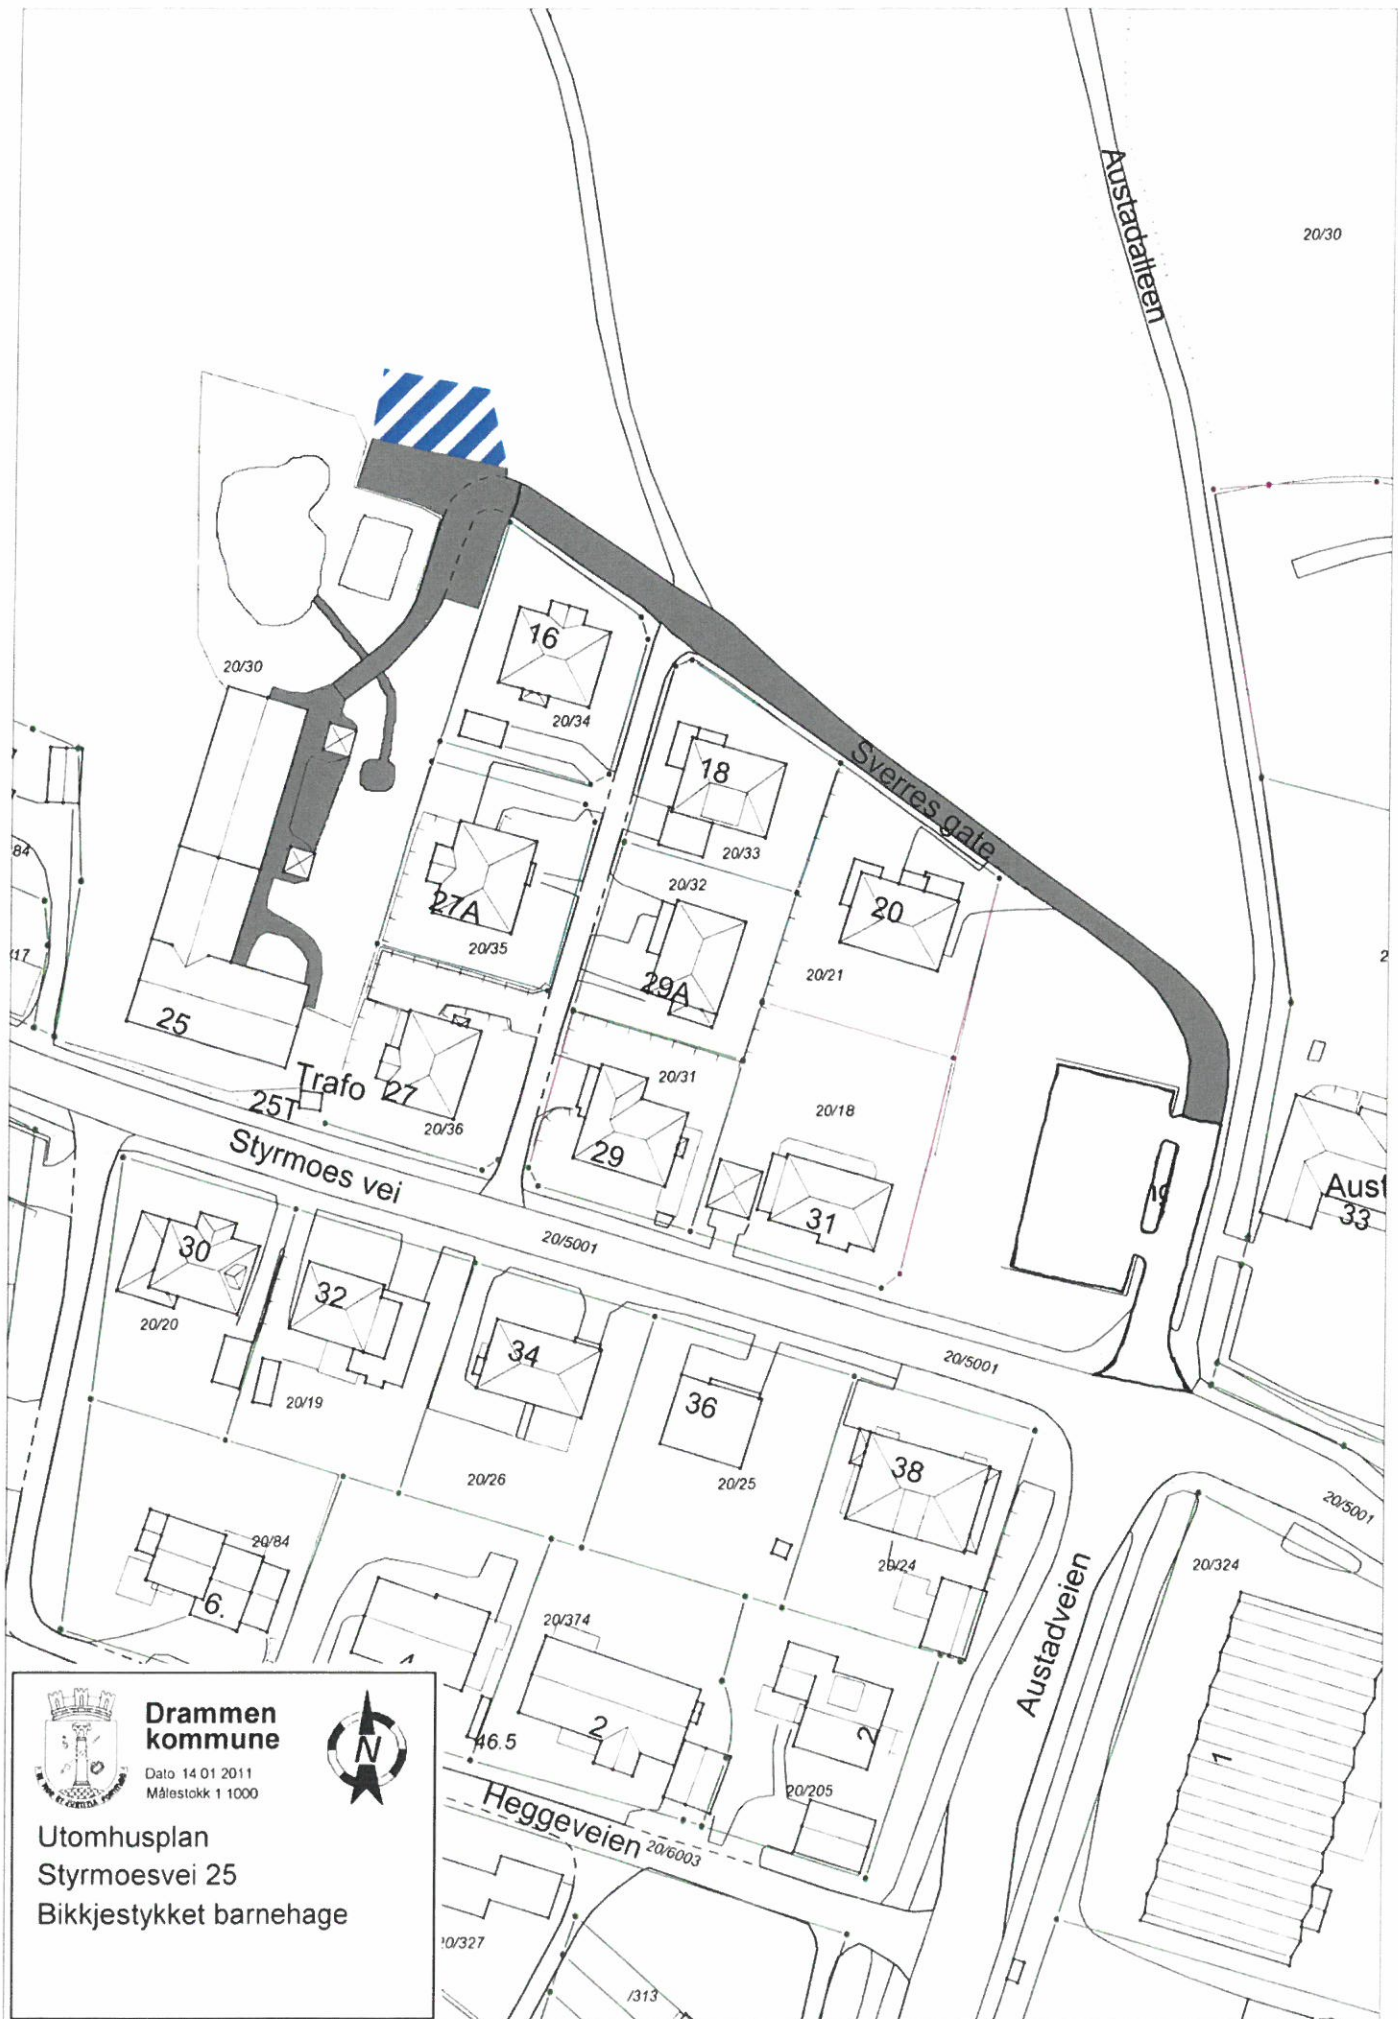

Drammen kommune
 Dato 14.01.2011
 Målestokk 1:1000

Utomhusplan
Danvikbakken 2
Danvik skole

Drammen kommune

Dato 14.01.2011
Målestokk 1:1000

Utomhusplan
Styrmoesvei 25
Bikkjestykket barnehage

Drammen kommune
 Dato 14.01.2011
 Målestokk 1:1000

Utomhusplan
Skolegata 19
Danvik barnehage

Drammen kommune
 Date: 18.01.2011
 Målestokk: 1:1000

Utomhusplan
 Fjellsveien 5
 Fjeld barnehage

Drammen kommune

Dato: 18.01.2011
Målestokk: 1:1000

Utomhusplan
Lauritz Hervigs vei 13
Fjell legesenter