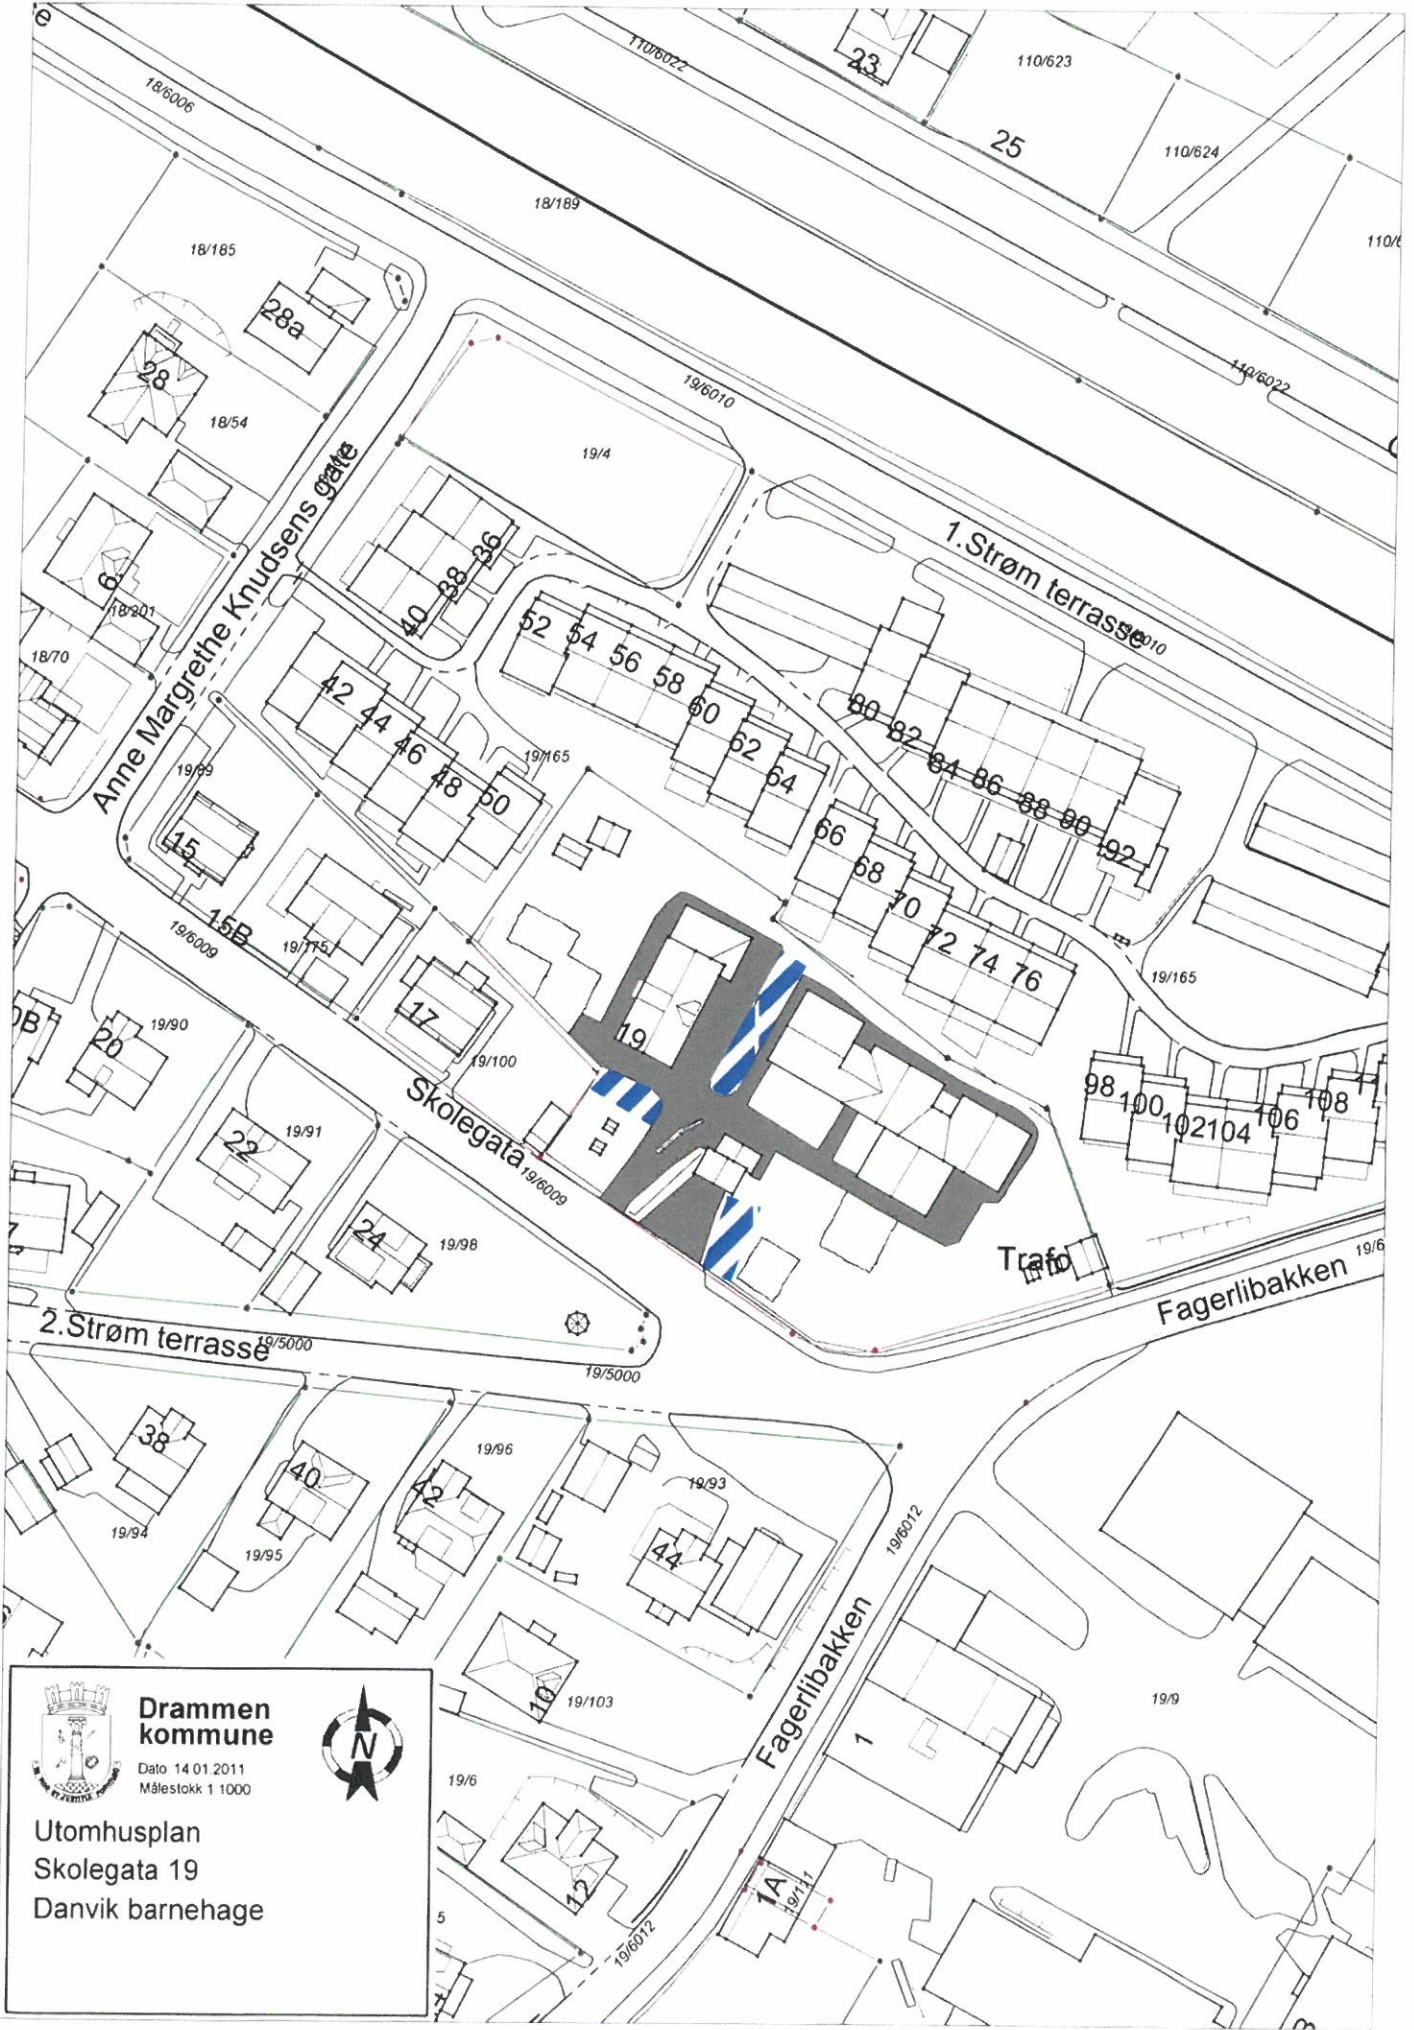

Drammen kommune
 Dato 14.01.2011
 Målestokk 1:1000

Utomhusplan
Danvikbakken 2
Danvik skole

Drammen kommune

Dato 14.01.2011
Målestokk 1:1000

Utomhusplan
Styrmoesvei 25
Bikkjestykket barnehage

Drammen kommune
 Dato 14.01.2011
 Målestokk 1:1000

Utomhusplan
Skolegata 19
Danvik barnehage

Drammen kommune
 Date: 18.01.2011
 Målestokk: 1:1000

Utomhusplan
 Fjellsveien 5
 Fjeld barnehage

Drammen kommune

Dato: 18.01.2011
Målestokk: 1:1000

Utomhusplan
Lauritz Hervigs vei 13
Fjell legesenter