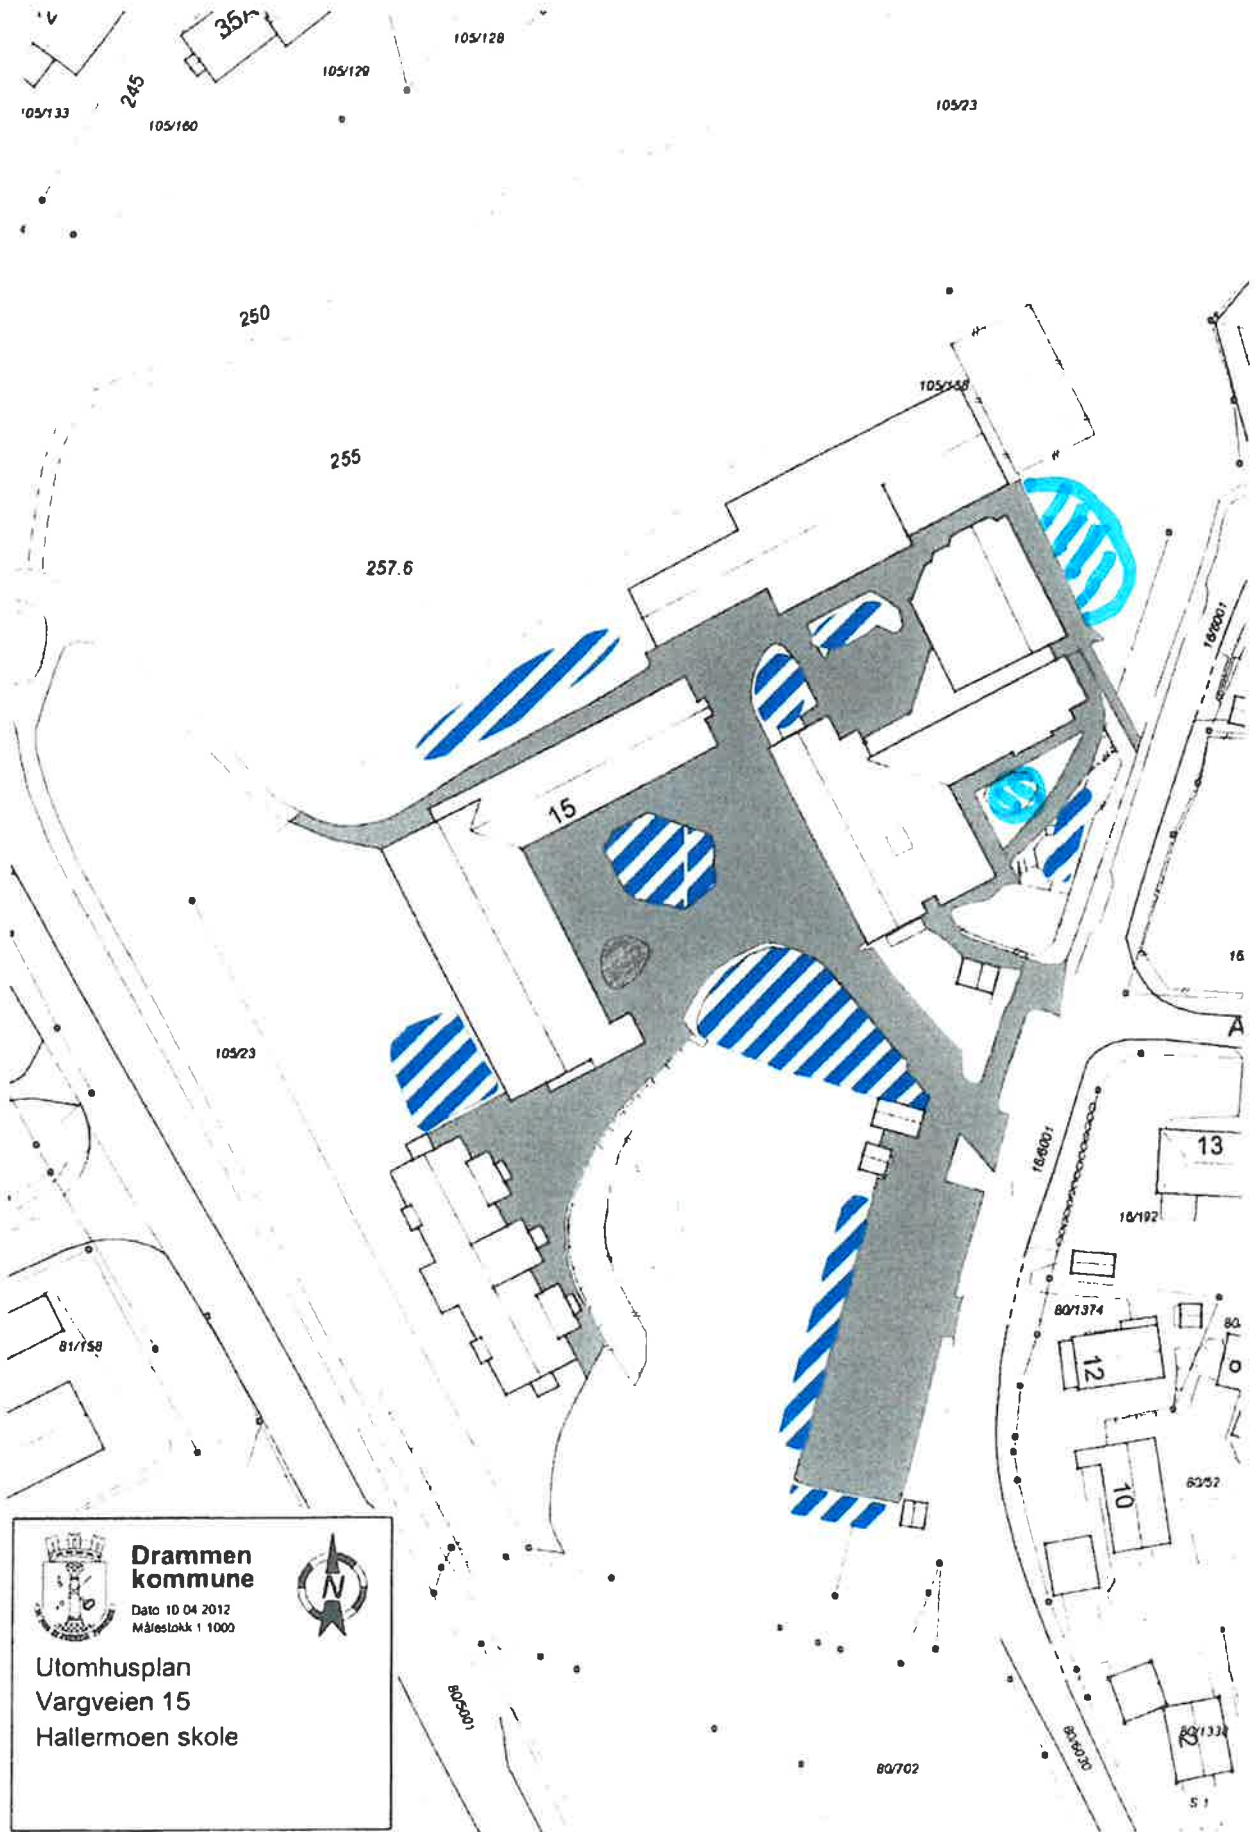

Oppdatert 10.05.24

80/1568

80/1568

79/207

80/13

 **Drammen kommune**  
Dato 20.01.2011  
Målestokk 1:1000

Utomhusplan  
Kollerudveien 6 B  
Granstad, dagsenter

Oppdatert 10.05.24

Oppdatert 10.05.24

**Drammen kommune**  
 Dato 20.01.2011  
 Målestokk 1:1000

Utomhusplan  
 Jarlsbergveien 201-203  
 Jordbrekkskogen barnehage  
 By 2020

Oppdatert 10.05.24

  
**Drammen kommune**  
 Dato 14.06.2012  
 Målestokk 1:1000  
  
**Utomhusplan**  
**Torsbergveien 8**  
**Konnerud BSS**

Oppdatert 10.05.24

Oppdatert 10.05.24

**Drammen kommune**  
 Dato 10.04.2012  
 Måstokk 1:1000

Utomhusplan  
 Hauanveien 37-39  
 Solhaugen barnehage

Oppdatert 10.05.24

 **Drammen kommune**  
Dato 20.01.2011  
Målestokk 1:1000