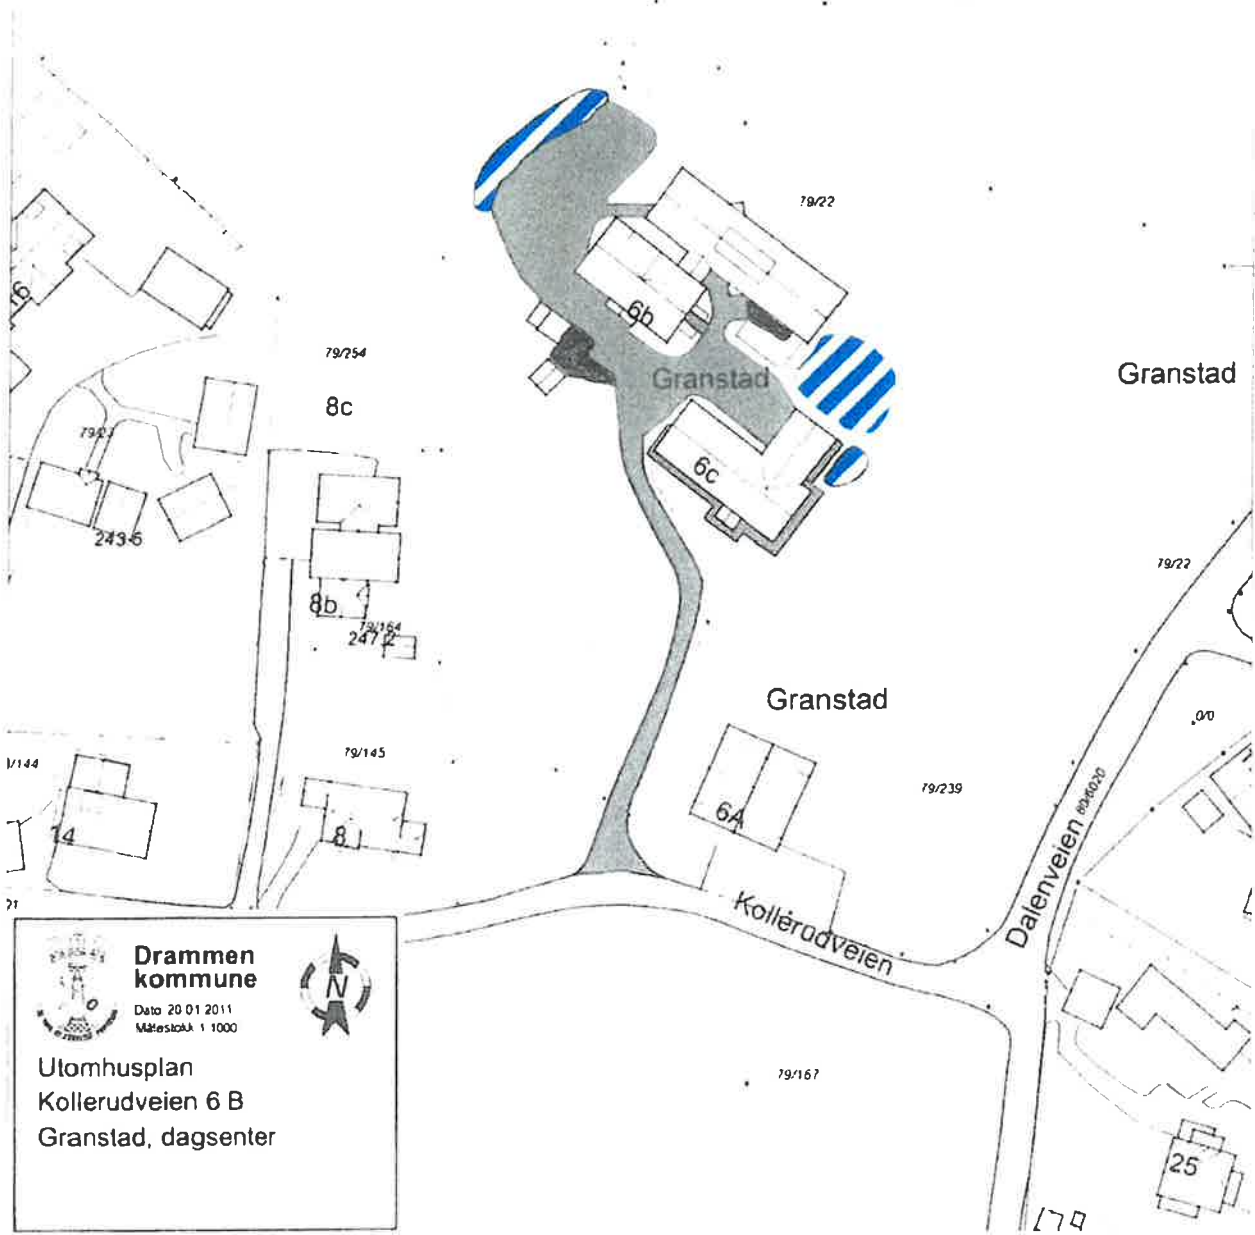

80/1568

80/1568

79/207

80/13

Drammen kommune
Dato 20.01.2011
Målestokk 1:1000

Utomhusplan
Kollerudveien 6 B
Granstad, dagsenter

Oppdatert 10.05.24