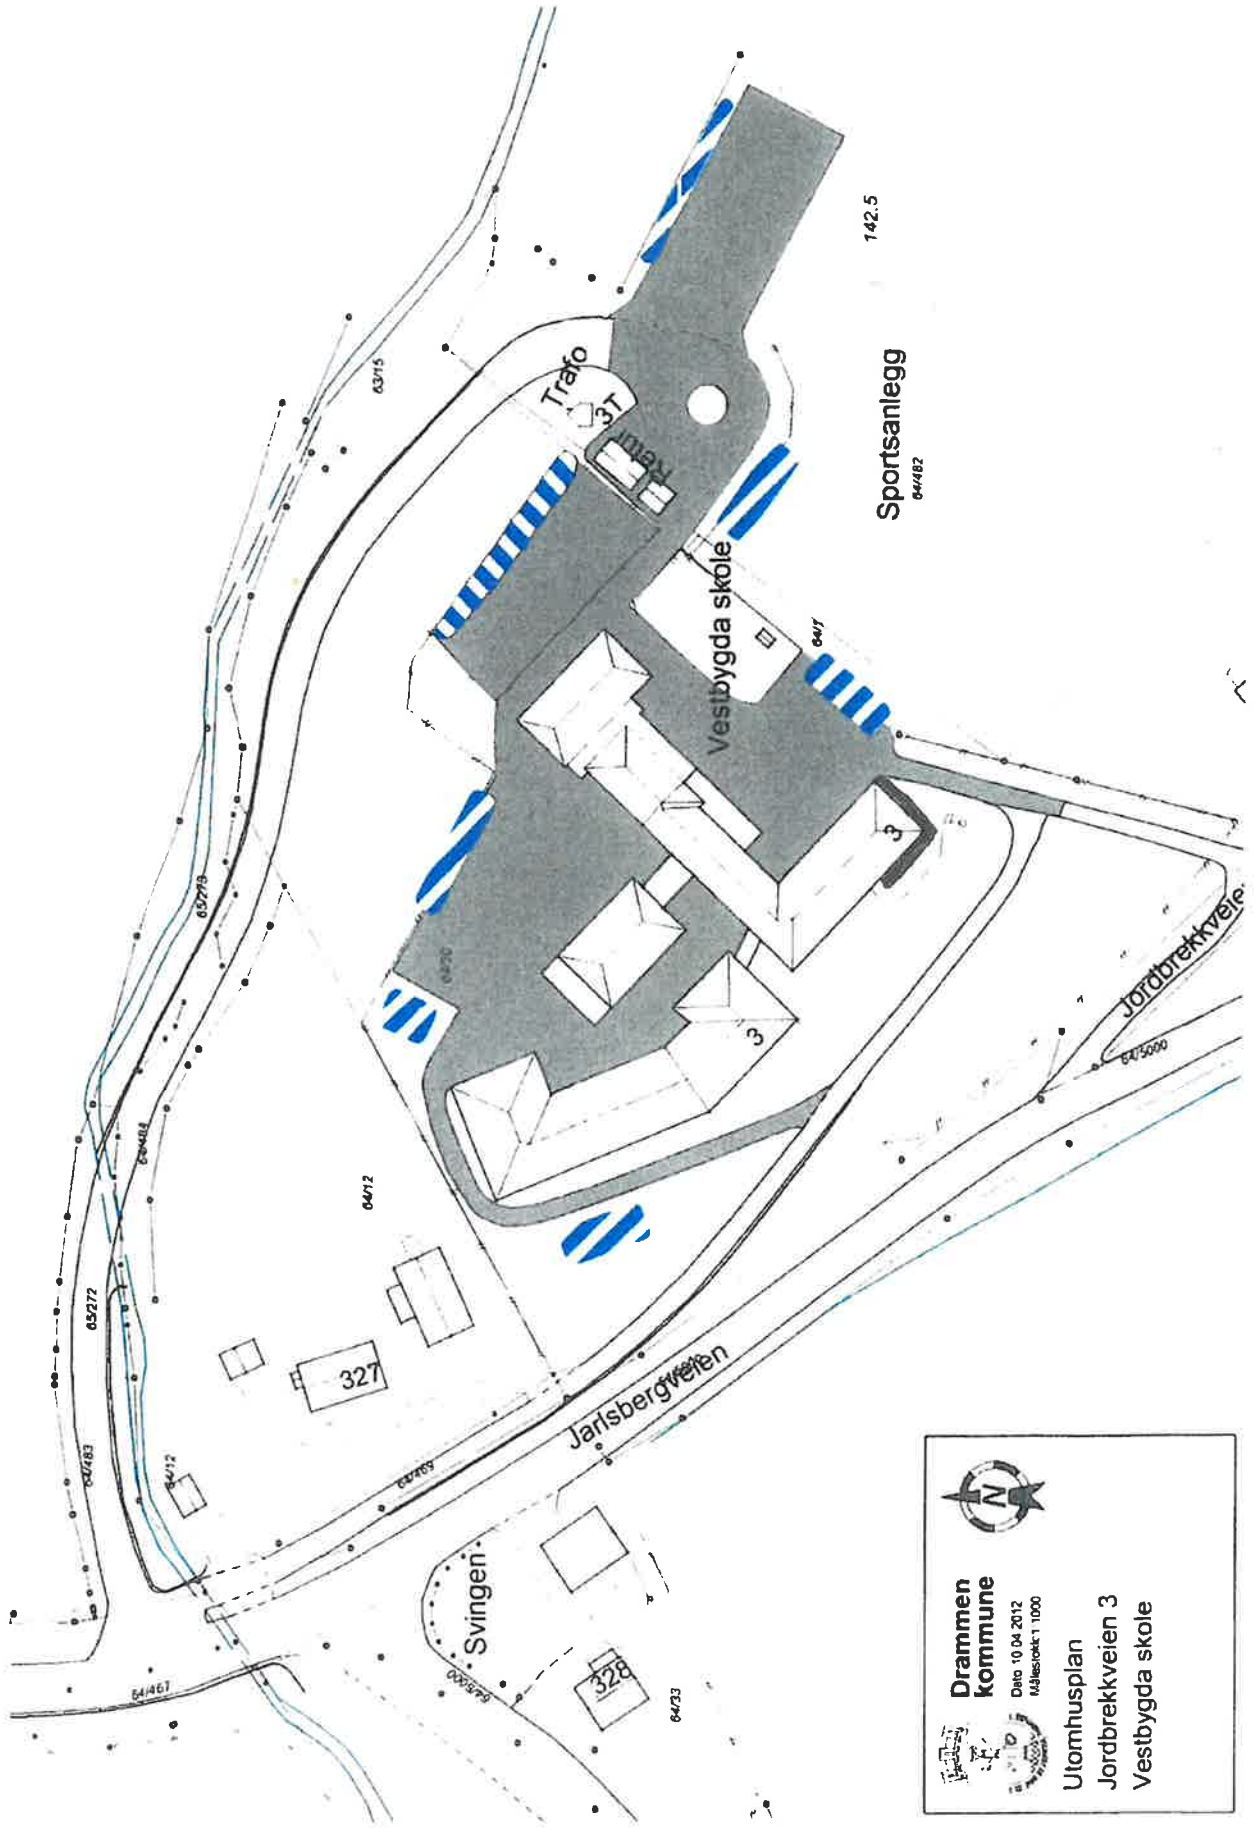

Drammen kommune
Date: 10.04.2012
Målestokk: 1:1000

Utomhusplan
Jordbrekkveien 3
Vestbygda skole

Oppdatert 10.05.24