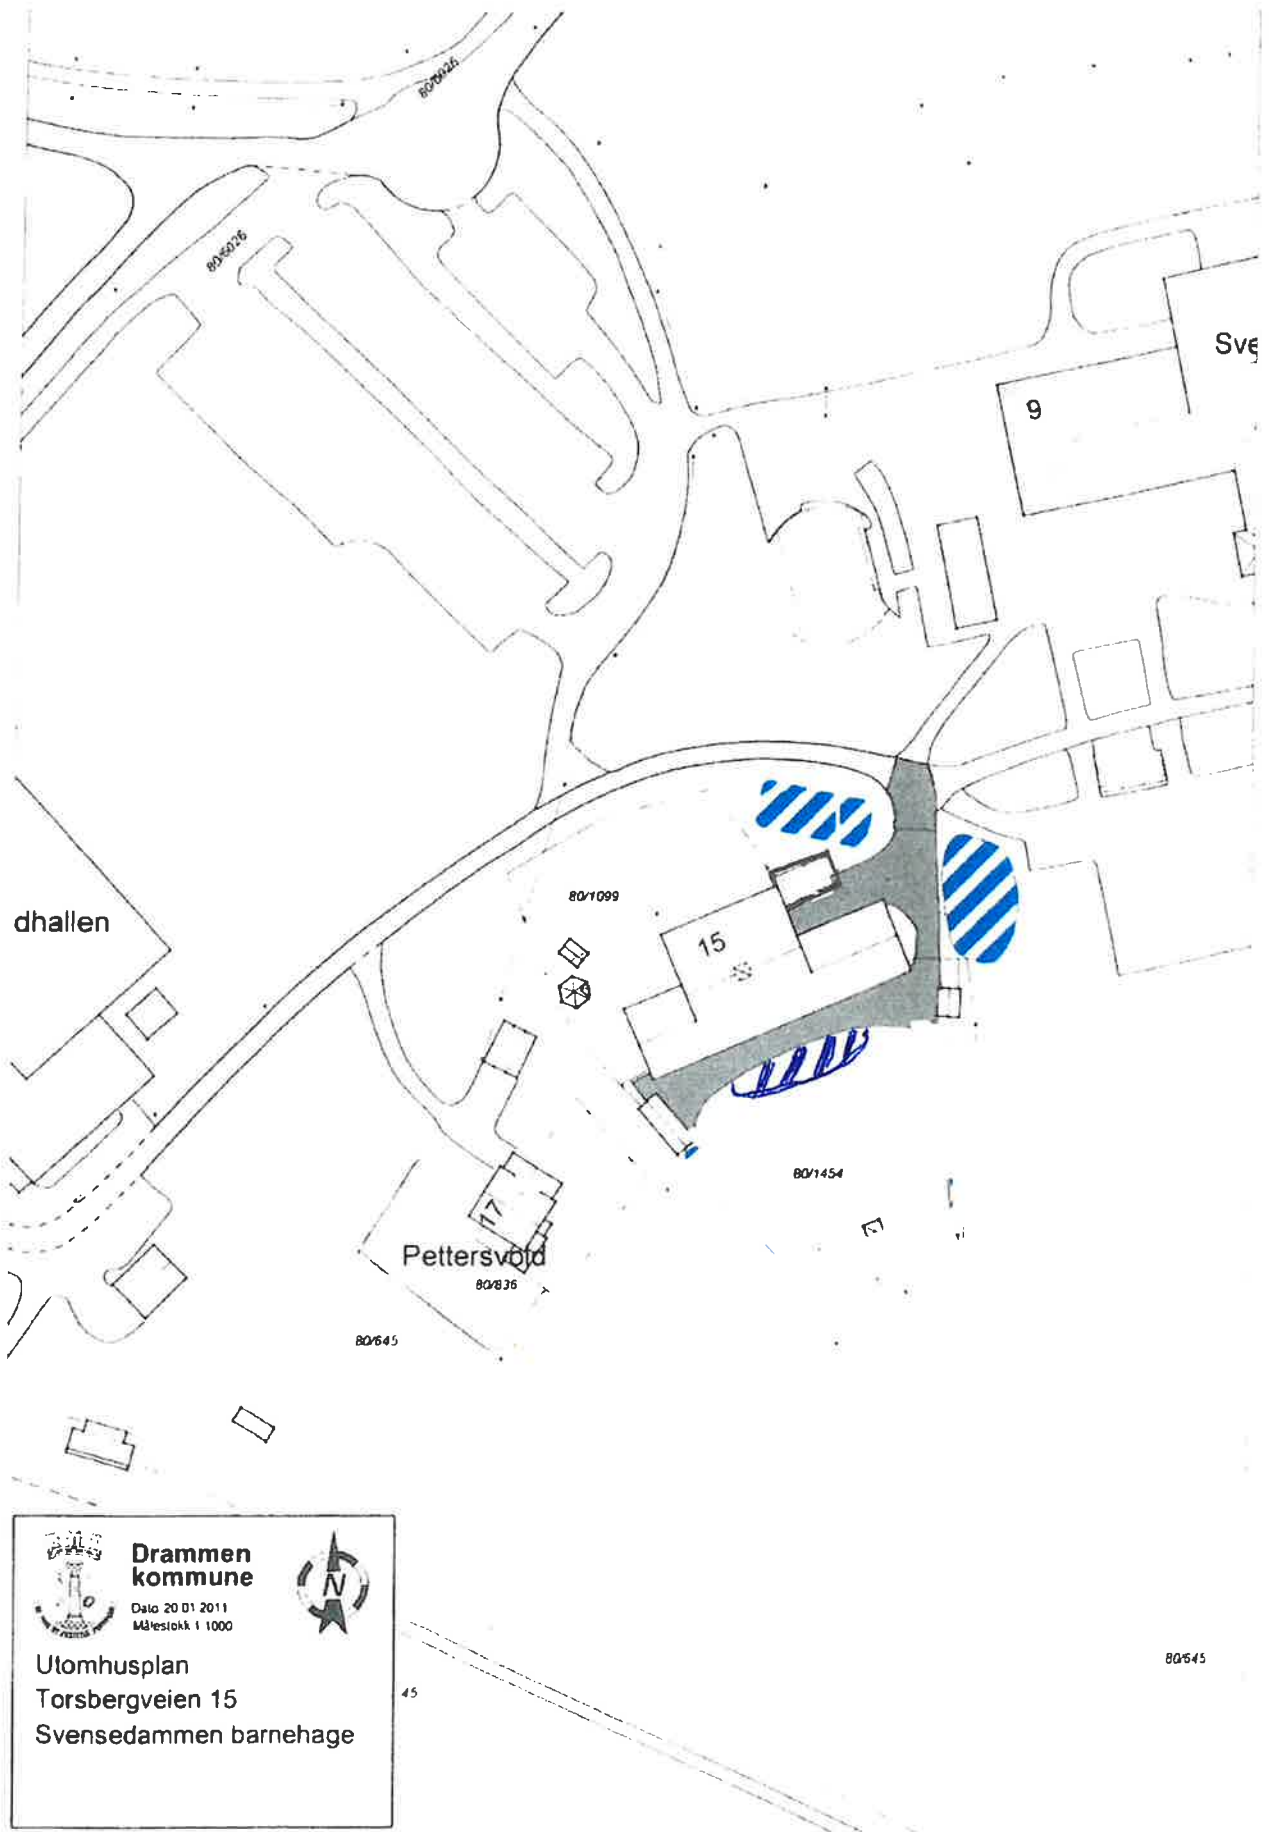

Oppdatert 10.05.24

**Drammen kommune**  
 Dato 20.01.2011  
 Målestokk 1:1000

Utomhusplan  
 Jarlsbergveien 201-203  
 Jordbrekkskogen barnehage  
 By 2020

Oppdatert 10.05.24

  
**Drammen kommune**  
 Dato 14.06.2012  
 Målestokk 1:1000  
  
**Utomhusplan**  
**Torsbergveien 8**  
**Konnerud BSS**

Oppdatert 10.05.24

Oppdatert 10.05.24

**Drammen kommune**  
 Dato 10.04.2012  
 Måstokk 1:1000

Utomhusplan  
 Hauanveien 37-39  
 Solhaugen barnehage

Oppdatert 10.05.24

 **Drammen kommune**  
Dato 20.01.2011  
Målestokk 1:1000

Utomhusplan  
Torsbergveien 15  
Svensedammen barnehage

Oppdatert 10.05.24

 <p><b>DRAMMEN KOMMUNE</b></p>	<h2 style="text-align: center;">Svensedammen ungdomsskole</h2>	 <p>Målestokk: 1:1000 Dato: 14/5-2024 Format A4</p>
---	--	--