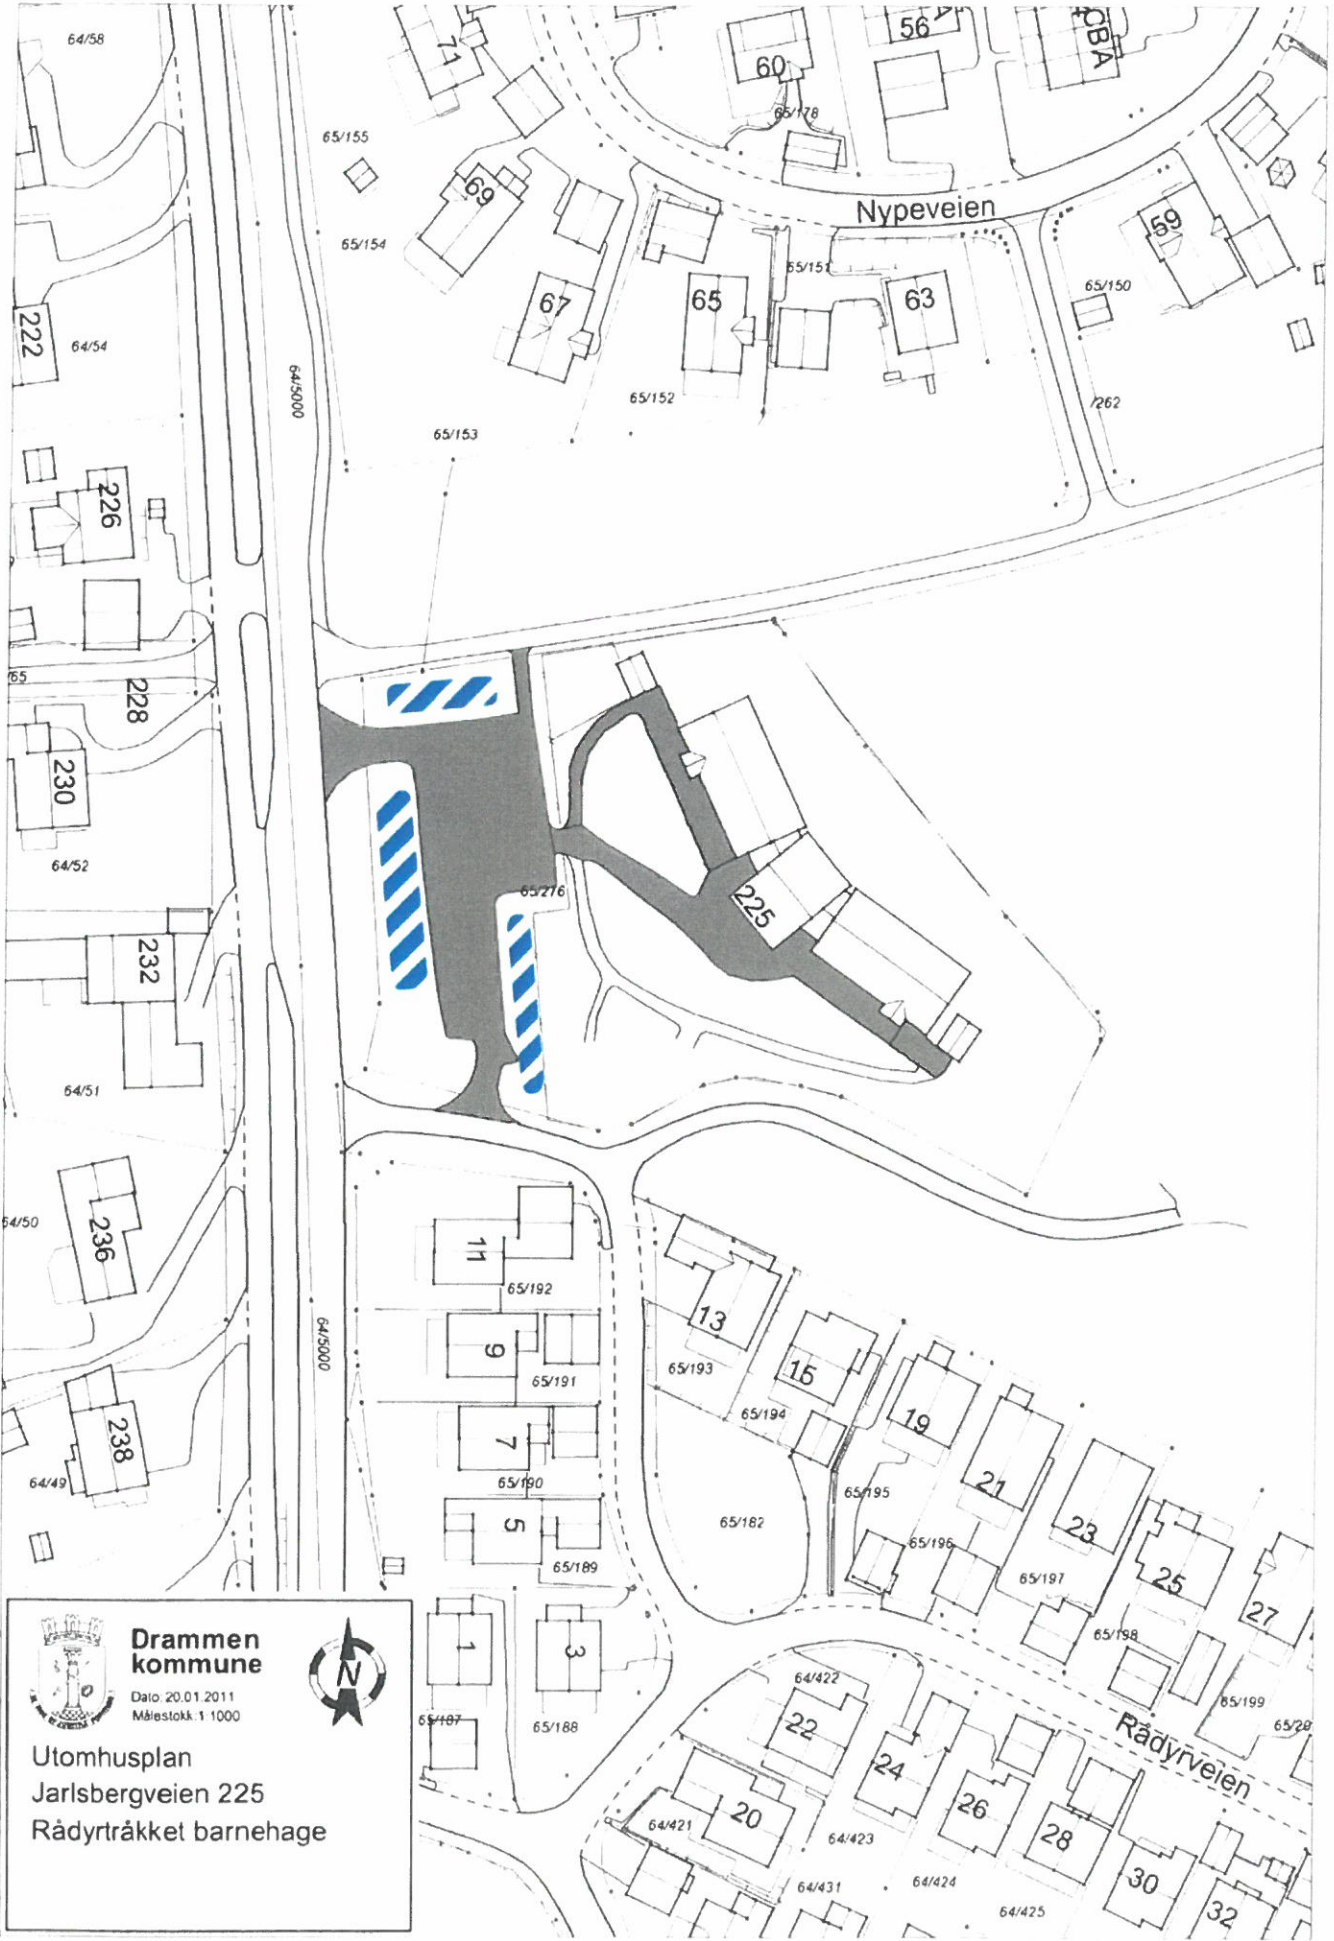

**Drammen kommune**  
 Dato 20.01.2011  
 Målestokk 1:1000

Utomhusplan  
 Rådyrkroken 10  
 PU-Bolig

**Drammen kommune**  
 Dato: 20.01.2011  
 Målestokk 1:1000

Utomhusplan  
 Røyselia 5  
 PU-Bolig

**Drammen kommune**