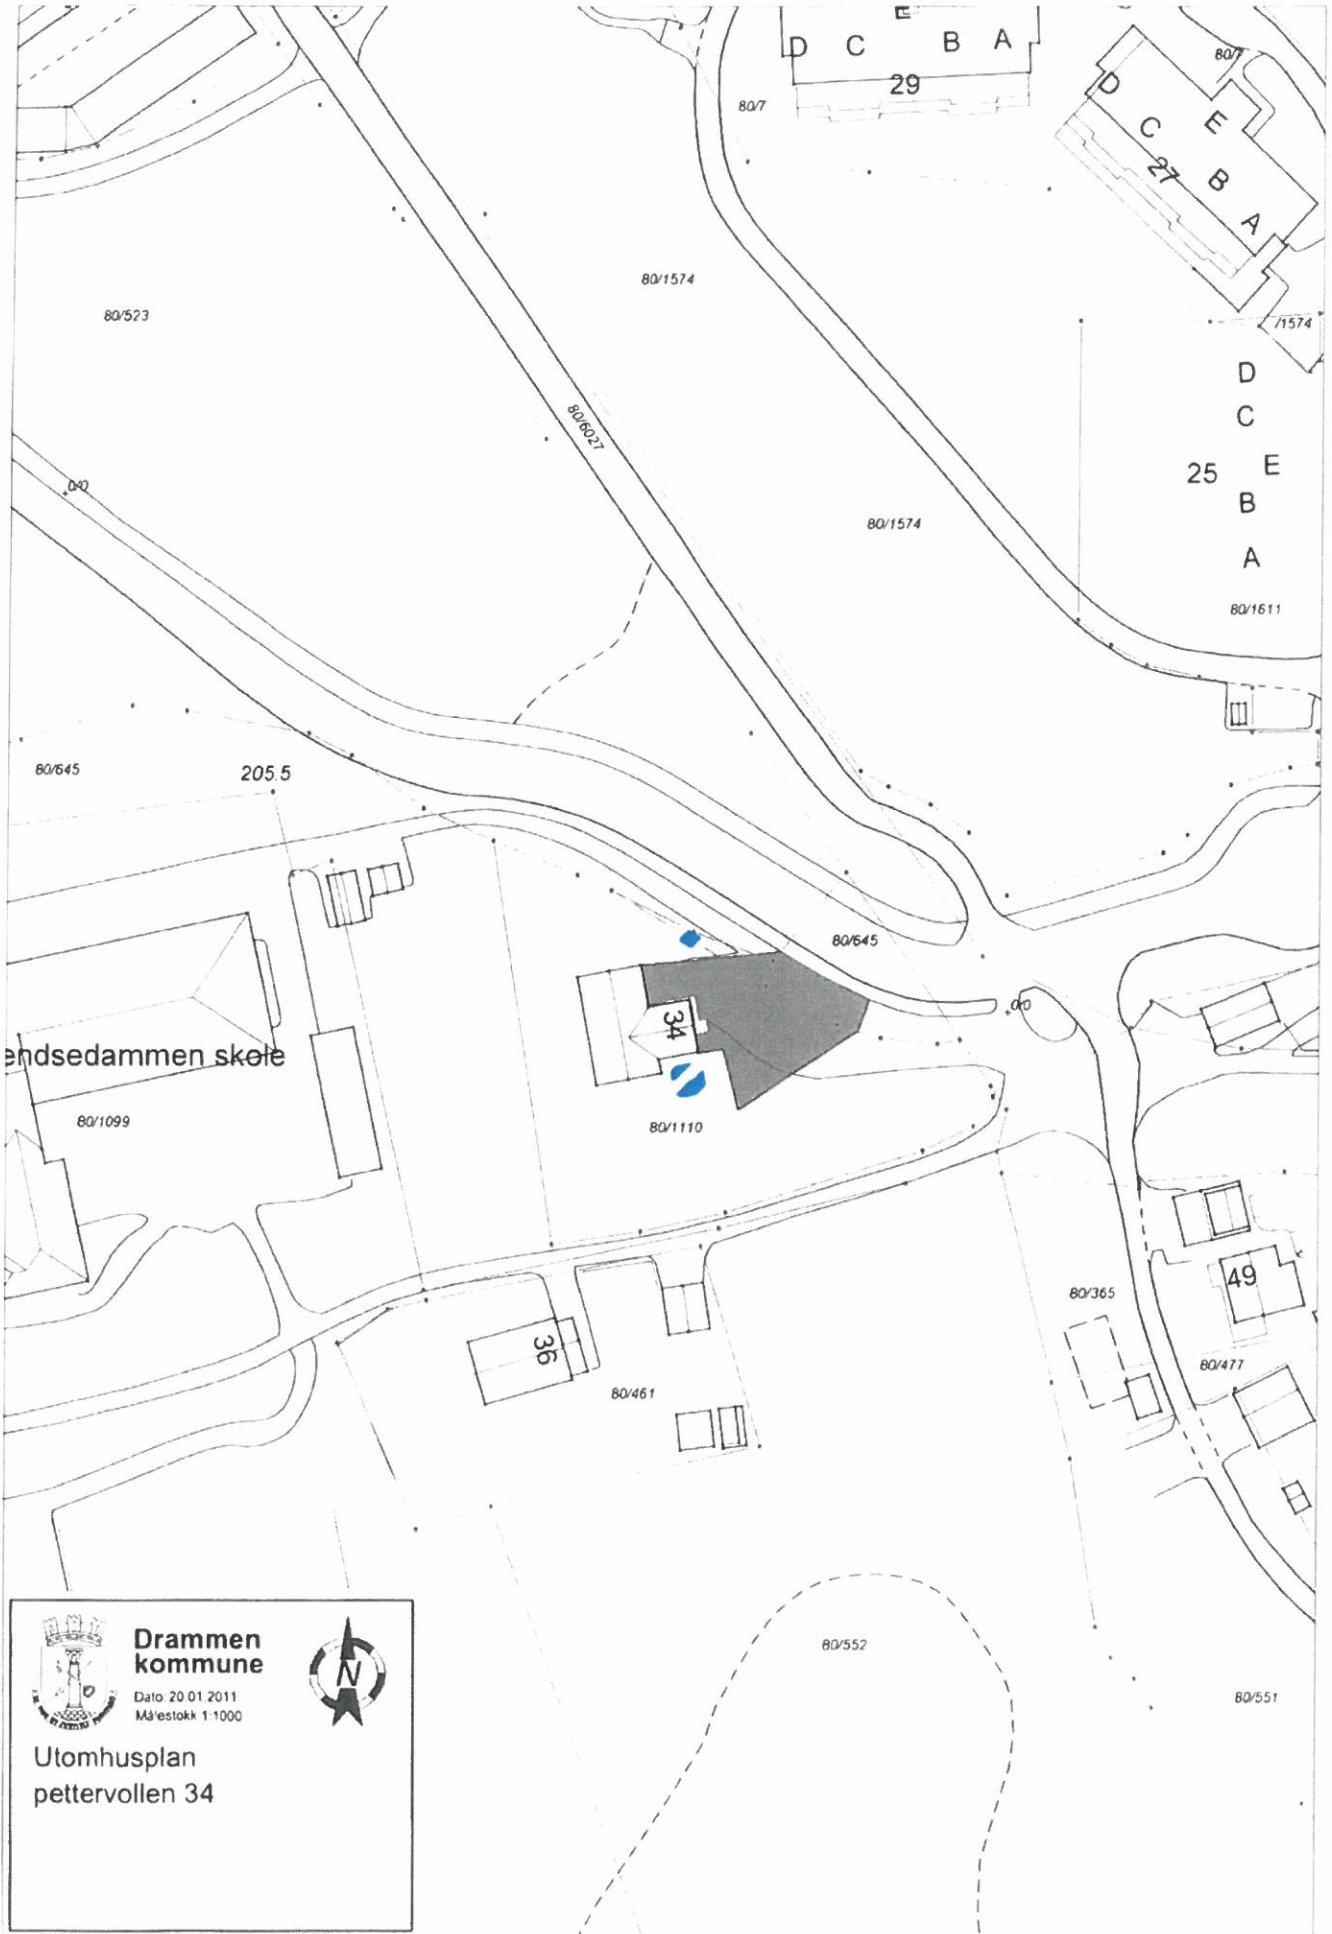

**Drammen kommune**  
 Dato: 20.01.2011  
 Målestokk 1:1000

Utomhusplan  
 Bernåsbakken 8  
 Konnerud barnehage

 **Drammen kommune**  
Dato 20.01.2011  
Målestokk 1:1000

**Utomhusplan  
pettervollen 34**

**Drammen kommune**  
 Dato 20.01.2011  
 Målestokk 1:1000

Utomhusplan  
 Rådyrkroken 10  
 PU-Bolig

**Drammen kommune**  
 Dato: 20.01.2011  
 Målestokk 1:1000

Utomhusplan  
 Røyselia 5  
 PU-Bolig

**Drammen kommune**