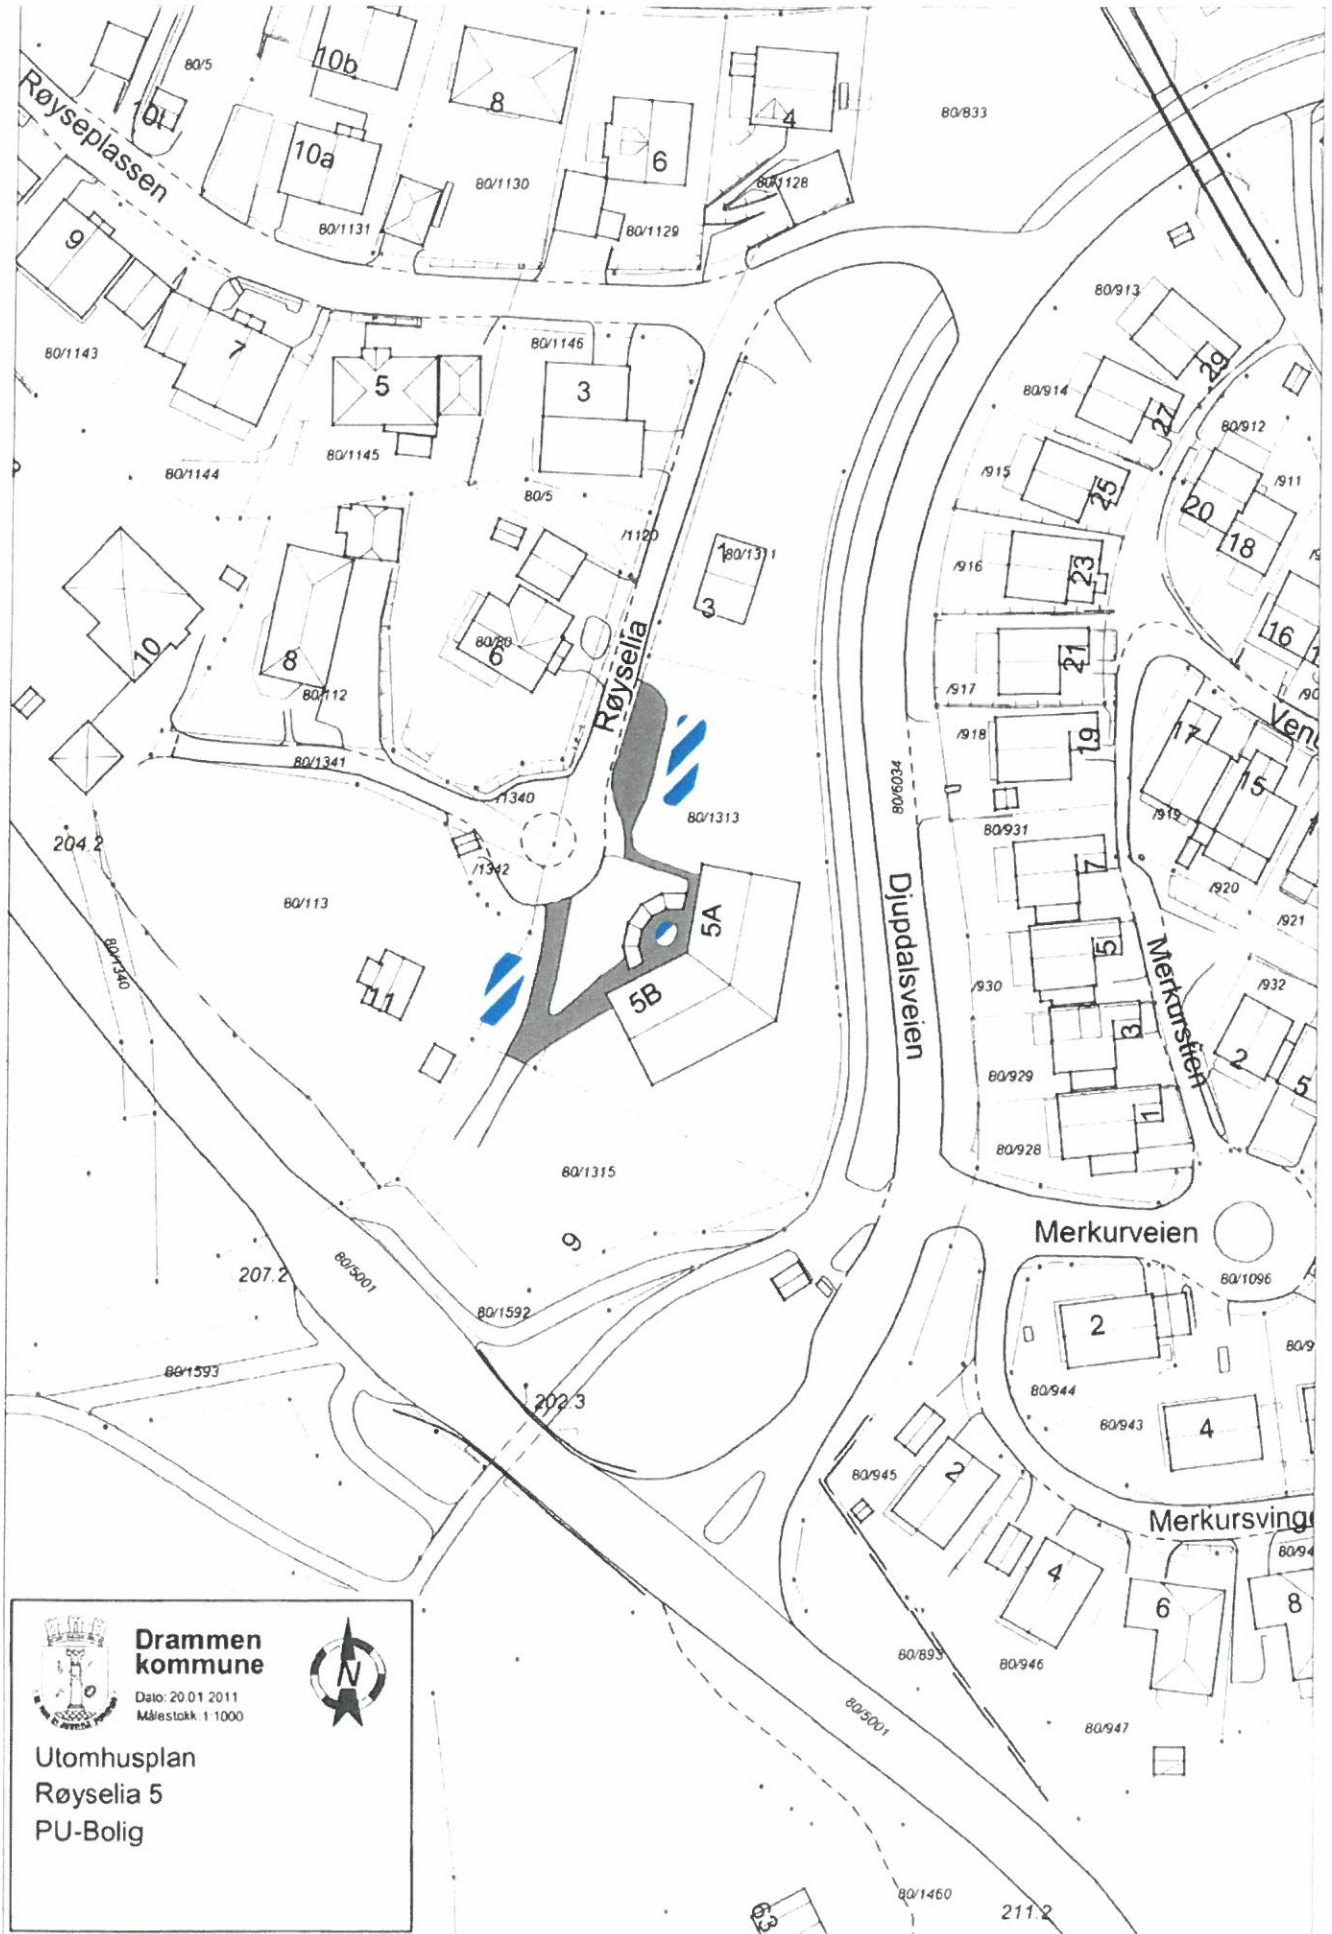

Drammen kommune
Dato: 20.01.2011
Målestokk 1:1000

Utomhusplan
Røyselia 5
PU-Bolig