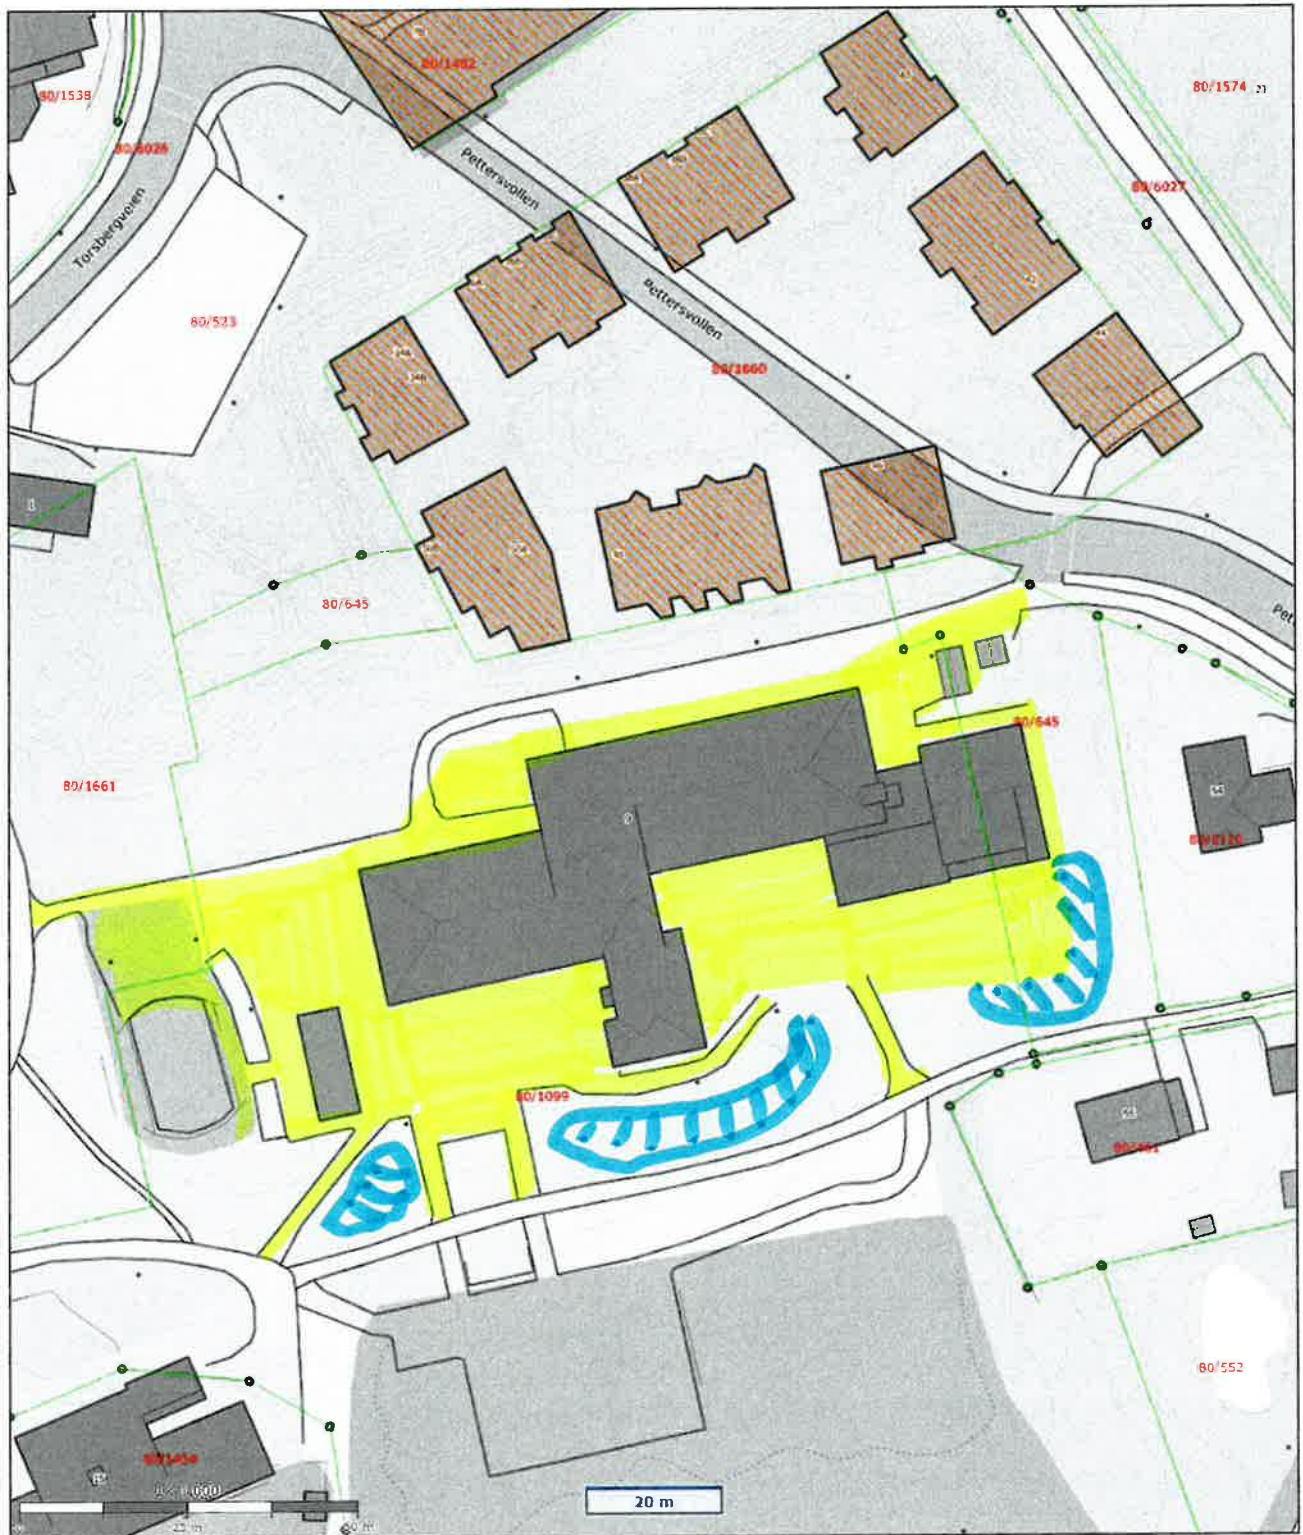

Oppdatert 10.05.24

**Drammen kommune**  
 Dato 20.01.2011  
 Målestokk 1:1000

Utomhusplan  
 Jarlsbergveien 201-203  
 Jordbrekkskogen barnehage  
 By 2020

Oppdatert 10.05.24

  
**Drammen kommune**  
 Dato 14.06.2012  
 Målestokk 1:1000  
  
**Utomhusplan**  
**Torsbergveien 8**  
**Konnerud BSS**

Oppdatert 10.05.24

Oppdatert 10.05.24

**Drammen kommune**  
 Dato 10.04.2012  
 Måstokk 1:1000

Utomhusplan  
 Hauanveien 37-39  
 Solhaugen barnehage

Oppdatert 10.05.24

 **Drammen kommune**  
Dato 20.01.2011  
Målestokk 1:1000

Utomhusplan  
Torsbergveien 15  
Svensedammen barnehage

Oppdatert 10.05.24

 <p><b>DRAMMEN KOMMUNE</b></p>	<h2 style="text-align: center;">Svensedammen ungdomsskole</h2>	 <p>Målestokk: 1:1000 Dato: 14/5-2024 Format A4</p>
---	--	--

Det tas forbehold om evt. feil/mangler i kartgrunnet. I forbindelse med prosjektering/anleggsarbeid må aktuelle faginstans i kommunen kontaktes.

  
**Drammen kommune**  
 Date: 10.04.2012  
 Målestokk: 1:1000  
  
 Utomhusplan  
 Jordbrekkveien 3  
 Vestbygda skole