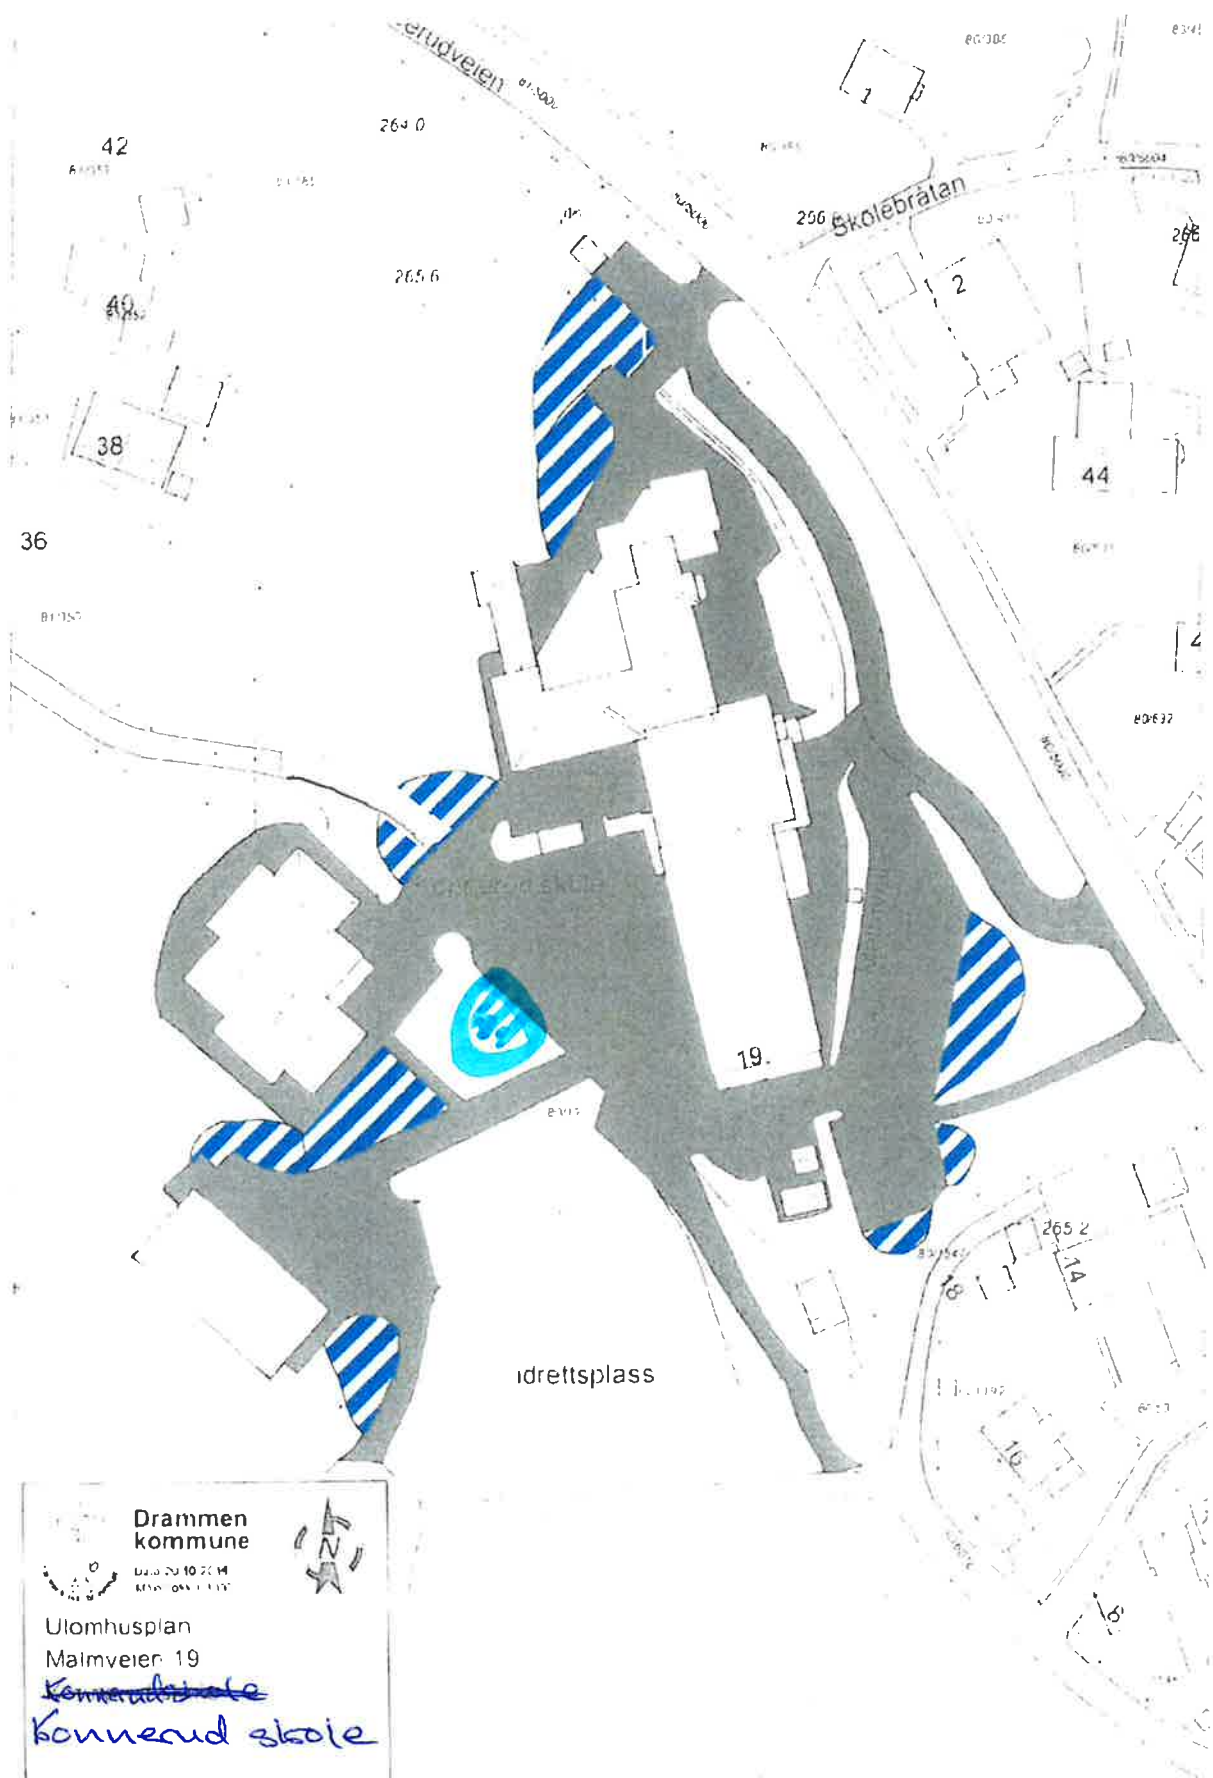

Oppdatert 10.05.24

**Drammen kommune**  
 Dato 20.01.2011  
 Målestokk 1:1000

Utomhusplan  
 Jarlsbergveien 201-203  
 Jordbrekkskogen barnehage  
 By 2020

Oppdatert 10.05.24

  
**Drammen kommune**  
 Dato 14.06.2012  
 Målestokk 1:1000  
  
**Utomhusplan**  
**Torsbergveien 8**  
**Konnerud BSS**

Oppdatert 10.05.24

Oppdatert 10.05.24

**Drammen kommune**  
 Dato 10.04.2012  
 Måstokk 1:1000

Utomhusplan  
 Hauanveien 37-39  
 Solhaugen barnehage

Oppdatert 10.05.24

 **Drammen kommune**  
Dato 20.01.2011  
Målestokk 1:1000