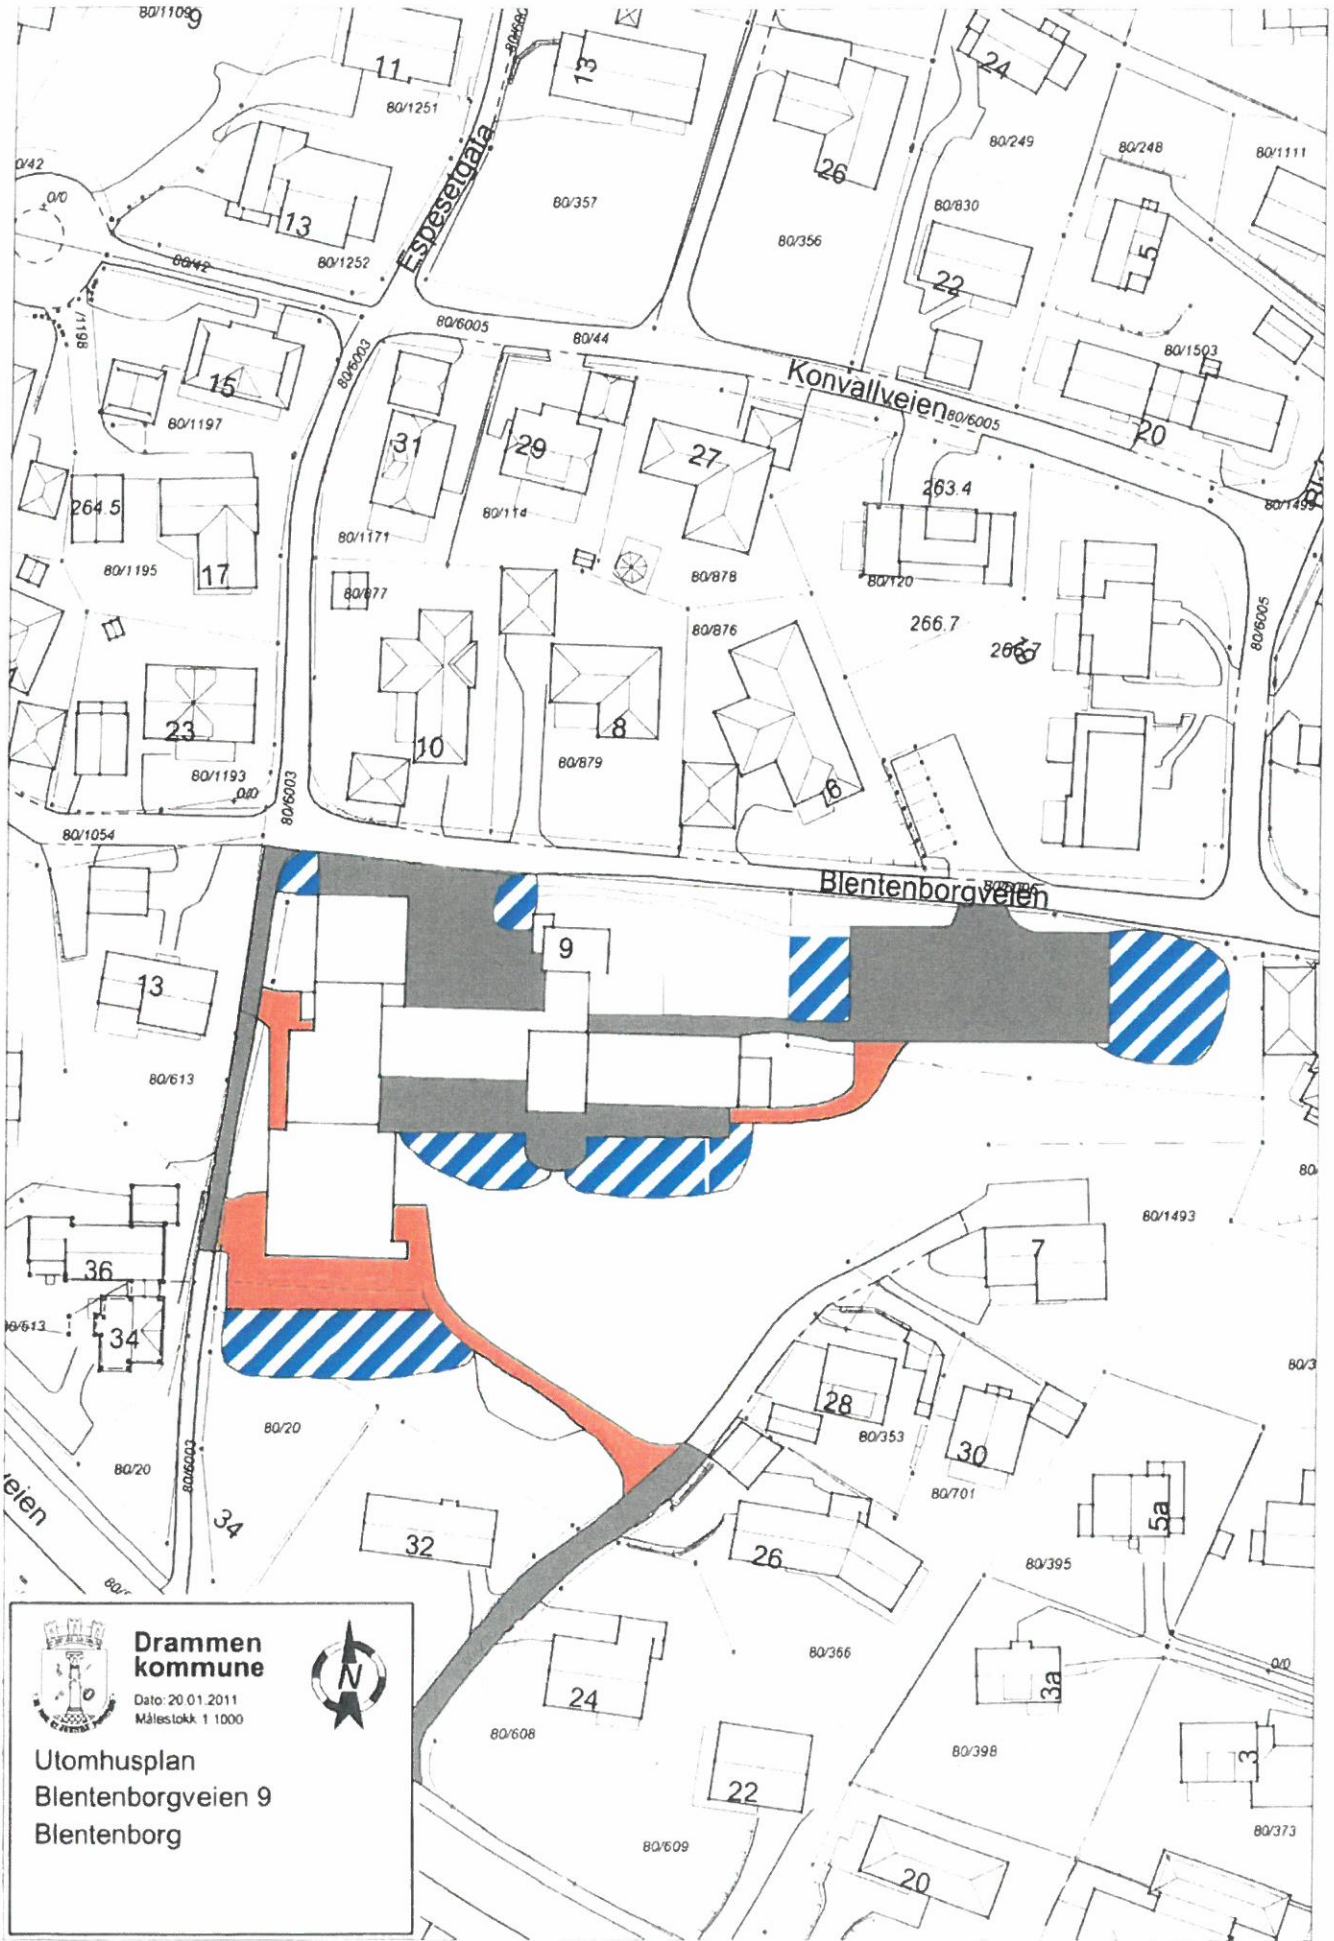

**Drammen kommune**  
 Dato 20.01.2011  
 Målestokk 1:1000

Utomhusplan  
 Rådyrkroken 10  
 PU-Bolig

**Drammen kommune**  
 Dato: 20.01.2011  
 Målestokk 1:1000

Utomhusplan  
 Røyselia 5  
 PU-Bolig

**Drammen kommune**

Dato: 20.01.2011

Målestokk: 1:1000

Utomhusplan  
 Jarlsbergveien 225  
 Rådyrtråkket barnehage

 **Drammen kommune**  
Dato: 20.01.2011  
Målestokk 1:1000

**Utomhusplan**  
**Blentenborgveien 9**  
**Blentenborg**