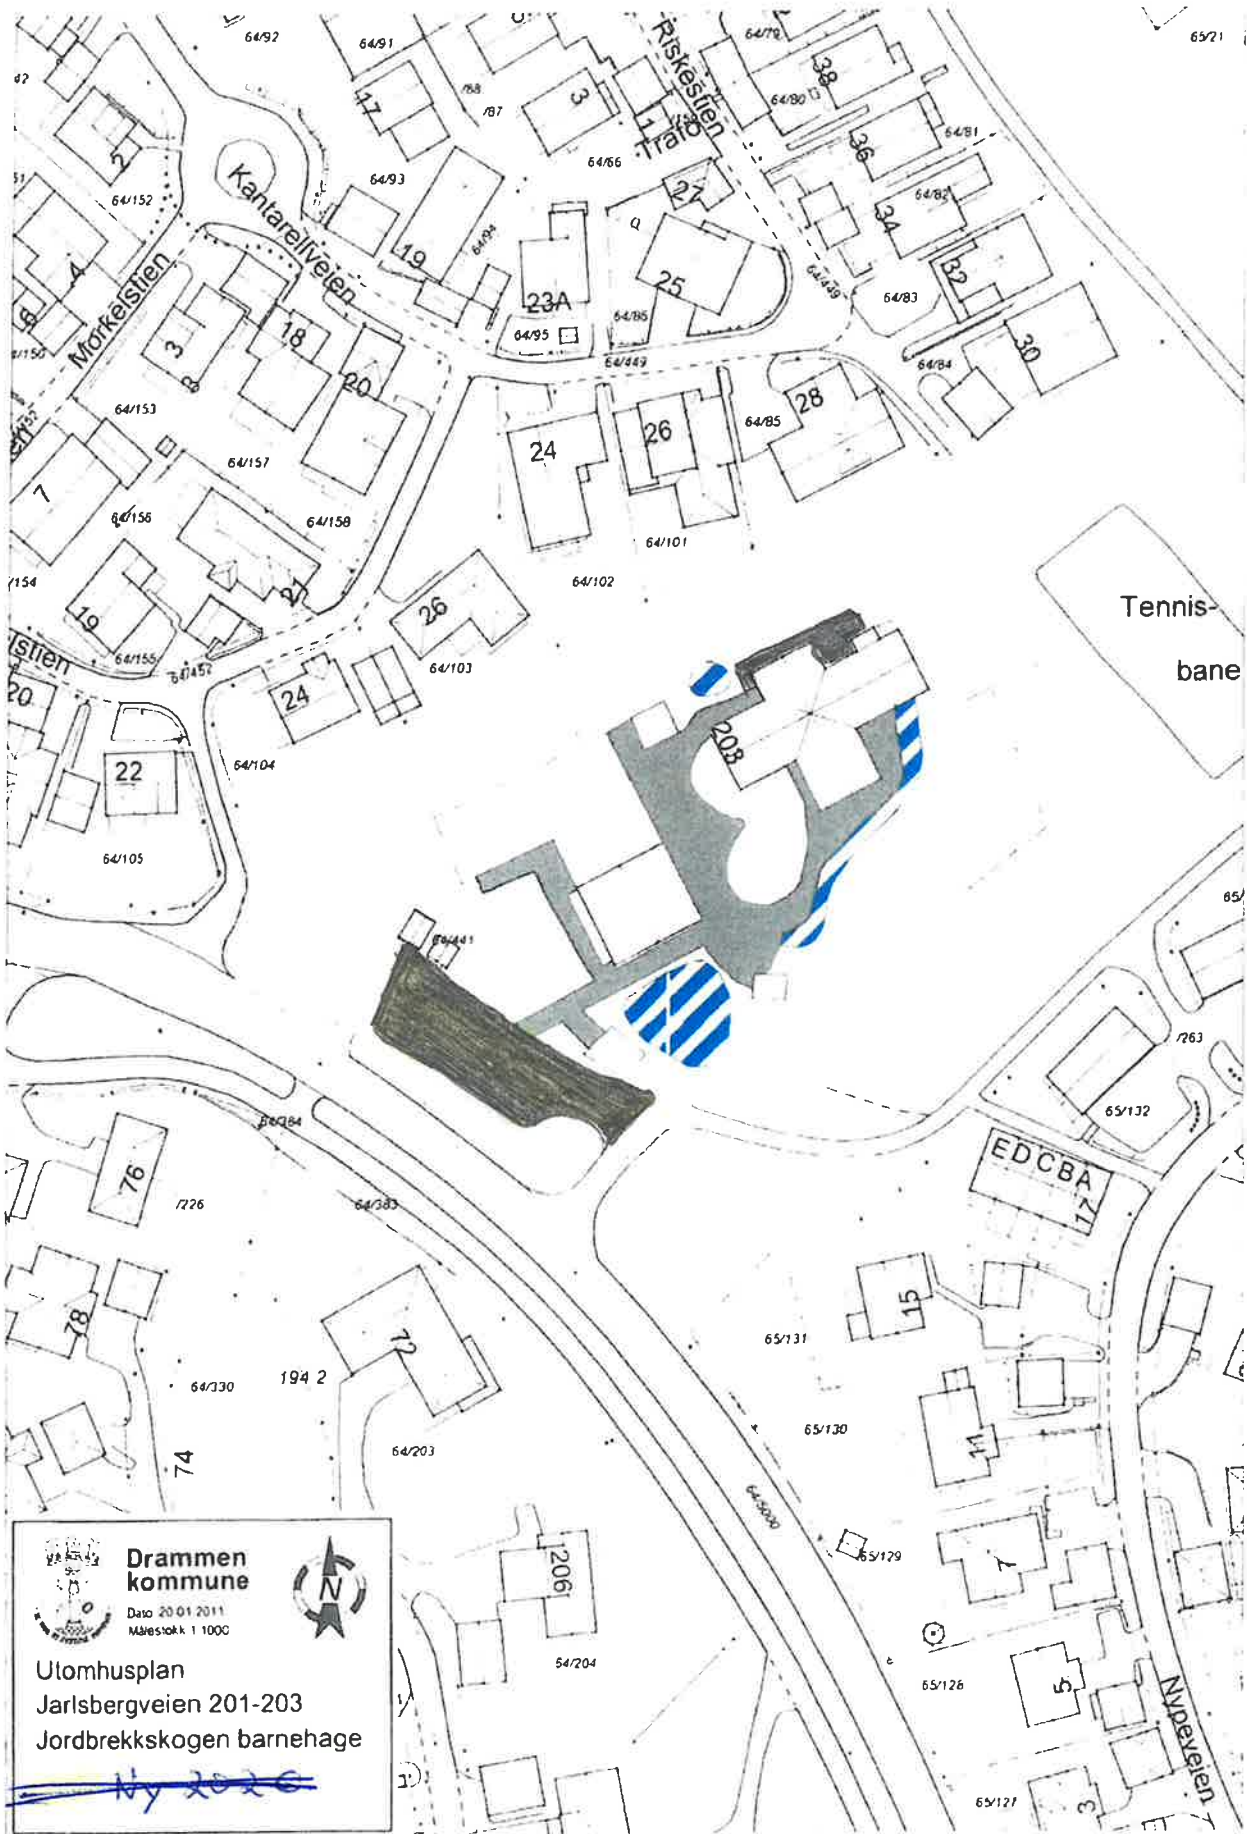

Oppdatert 10.05.24

80/1568

80/1568

79/207

80/13

 **Drammen kommune**  
Dato 20.01.2011  
Målestokk 1:1000

Utomhusplan  
Kollerudveien 6 B  
Granstad, dagsenter

Oppdatert 10.05.24

Oppdatert 10.05.24

**Drammen kommune**  
 Dato 20.01.2011  
 Målestokk 1:1000

Utomhusplan  
 Jarlsbergveien 201-203  
 Jordbrekkskogen barnehage  
 By 2020

Oppdatert 10.05.24

  
**Drammen kommune**  
 Dato 14.06.2012  
 Målestokk 1:1000  
  
**Utomhusplan**  
**Torsbergveien 8**  
**Konnerud BSS**

Oppdatert 10.05.24

Oppdatert 10.05.24

**Drammen kommune**  
 Dato 10.04.2012  
 Måstokk 1:1000

Utomhusplan  
 Hauanveien 37-39  
 Solhaugen barnehage

Oppdatert 10.05.24

 **Drammen kommune**  
Dato 20.01.2011  
Målestokk 1:1000