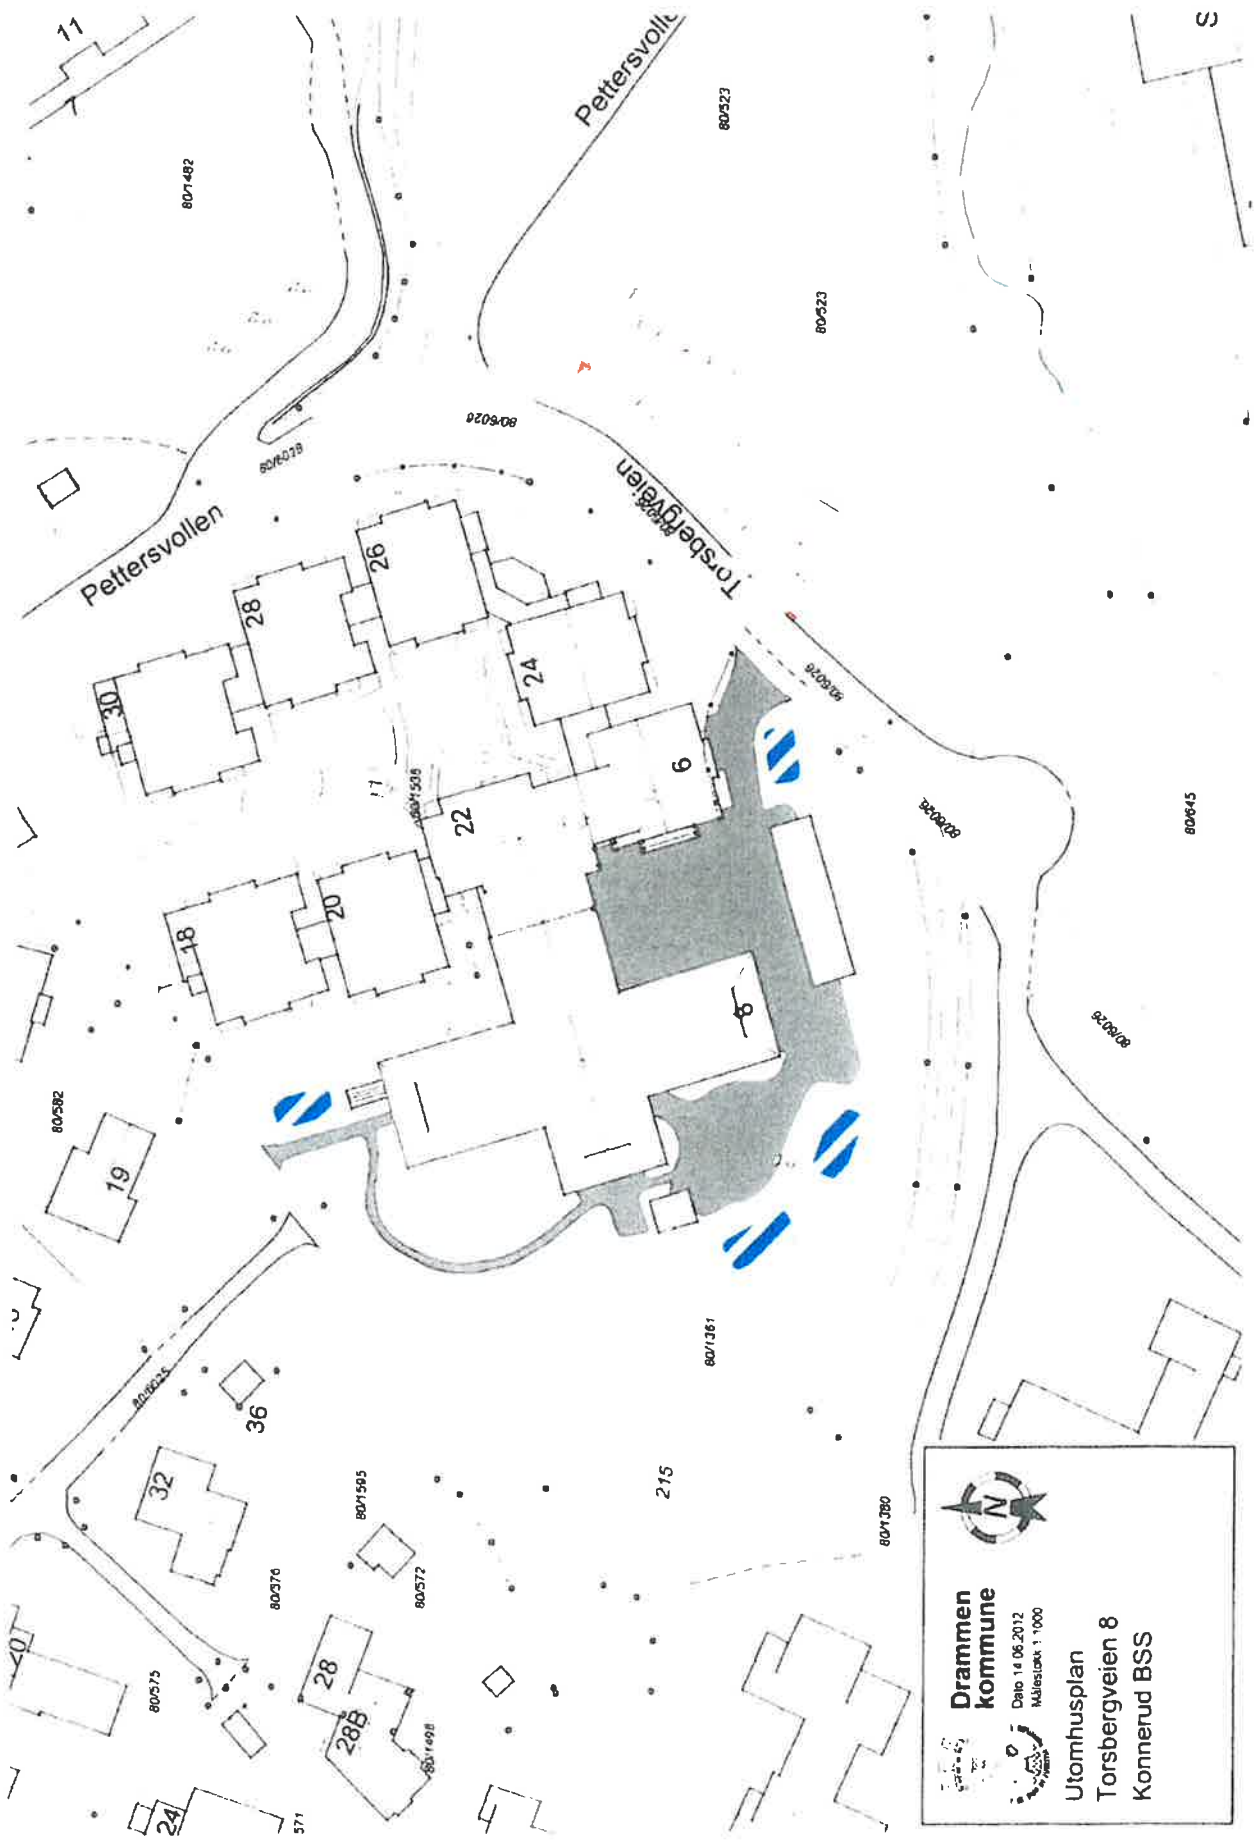

Oppdatert 10.05.24

**Drammen kommune**  
 Dato 20.01.2011  
 Målestokk 1:1000

Utomhusplan  
 Jarlsbergveien 201-203  
 Jordbrekkskogen barnehage  
 By 2020

Oppdatert 10.05.24

  
**Drammen kommune**  
 Dato 14.06.2012  
 Målestokk 1:1000  
  
**Utomhusplan**  
**Torsbergveien 8**  
**Konnerud BSS**

Oppdatert 10.05.24

Oppdatert 10.05.24

**Drammen kommune**  
 Dato 10.04.2012  
 Måstokk 1:1000

Utomhusplan  
 Hauanveien 37-39  
 Solhaugen barnehage

Oppdatert 10.05.24

 **Drammen kommune**  
Dato 20.01.2011  
Målestokk 1:1000