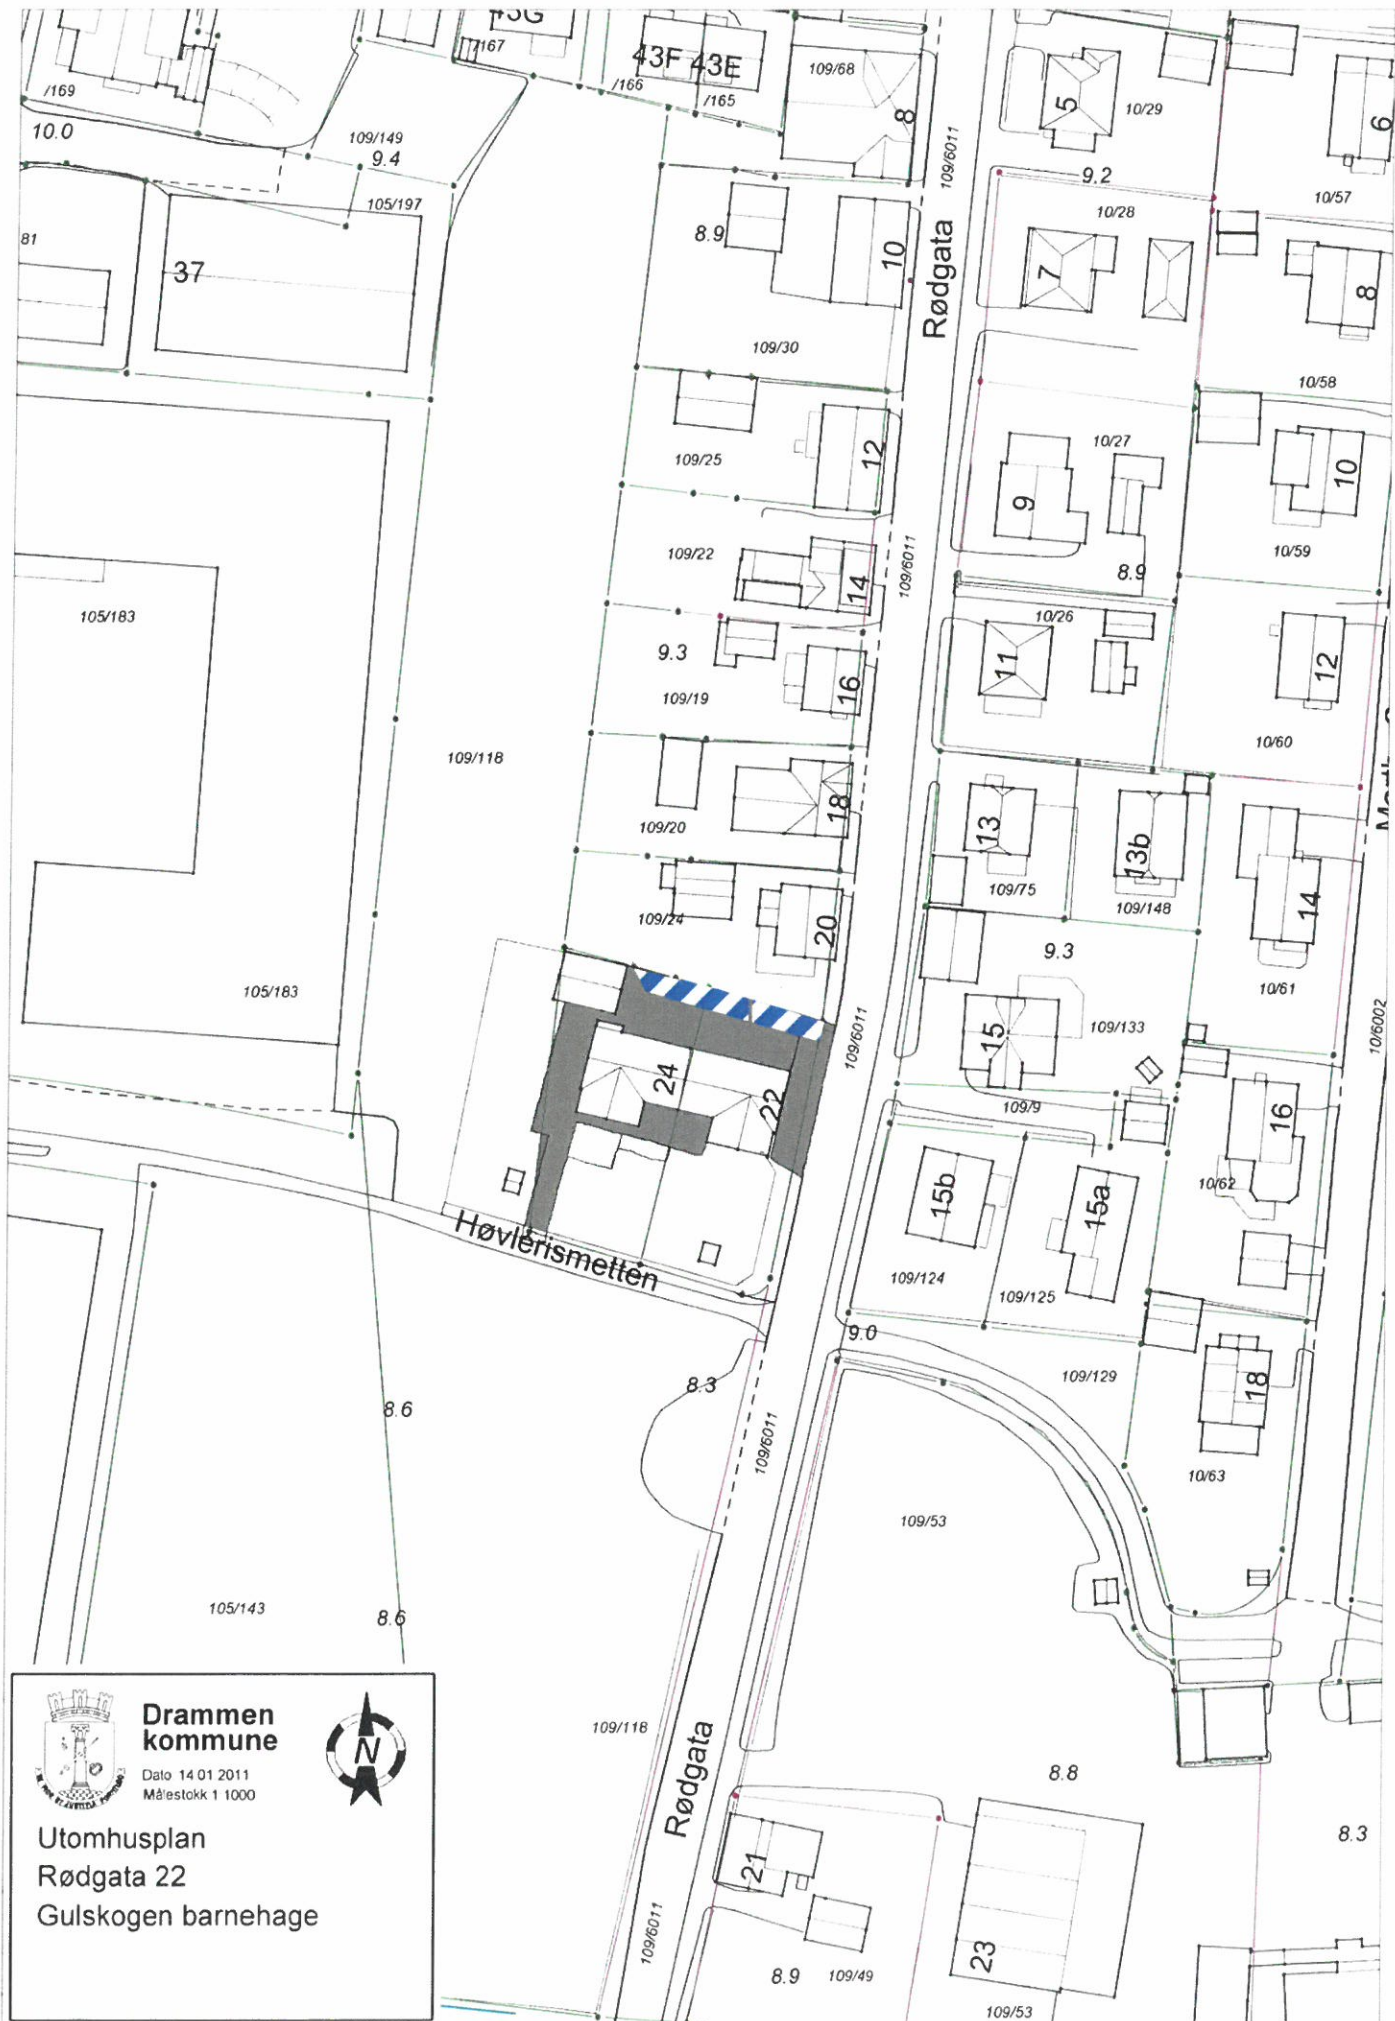

 **Drammen kommune**  
Dato 14.01.2011  
Målestokk 1:1000

Utomhusplan  
Rødskoggata 3  
Gulskogen BSS

**Drammen  
kommune**

Dato 14.01.2011  
Målestokk 1:1000

Utomhusplan  
Fridtjof Nansens gate 19  
PU-bolig

**Drammen kommune**  
 Dato: 14.01.2011  
 Målestokk: 1:1000

**Utomhusplan**  
**Rødskoggata 5**  
**Rødskog skole**

**Drammen kommune**

Dato 14.01.2011  
Målestokk 1:1000

Utomhusplan  
 Rødgate 22  
 Gulskogen barnehage

**Drammen kommune**  
 Dato 14.01.2011  
 Målestokk 1:1000

Utomhusplan  
 Øvre Eikervei 30  
 Gulskogen barnehage  
 (Familiebarnehagen)

**Drammen kommune**  
Dato 20.08.2015  
Målestokk 1:1000

**Utomhusplan**  
Drammen Kjøkken KF  
Tommerkrana 16

NØDUTGANG

Gulskogen skole

Lekeplass

Professor Smiths allé

Vintergata

  
**Drammen kommune**  
 Dato: 14.01.2011  
 Målestokk: 1:1000  
  
**Utomhusplan**  
 Vintergata 8  
 Gulskogen skole

Oppdatert 10.05.24