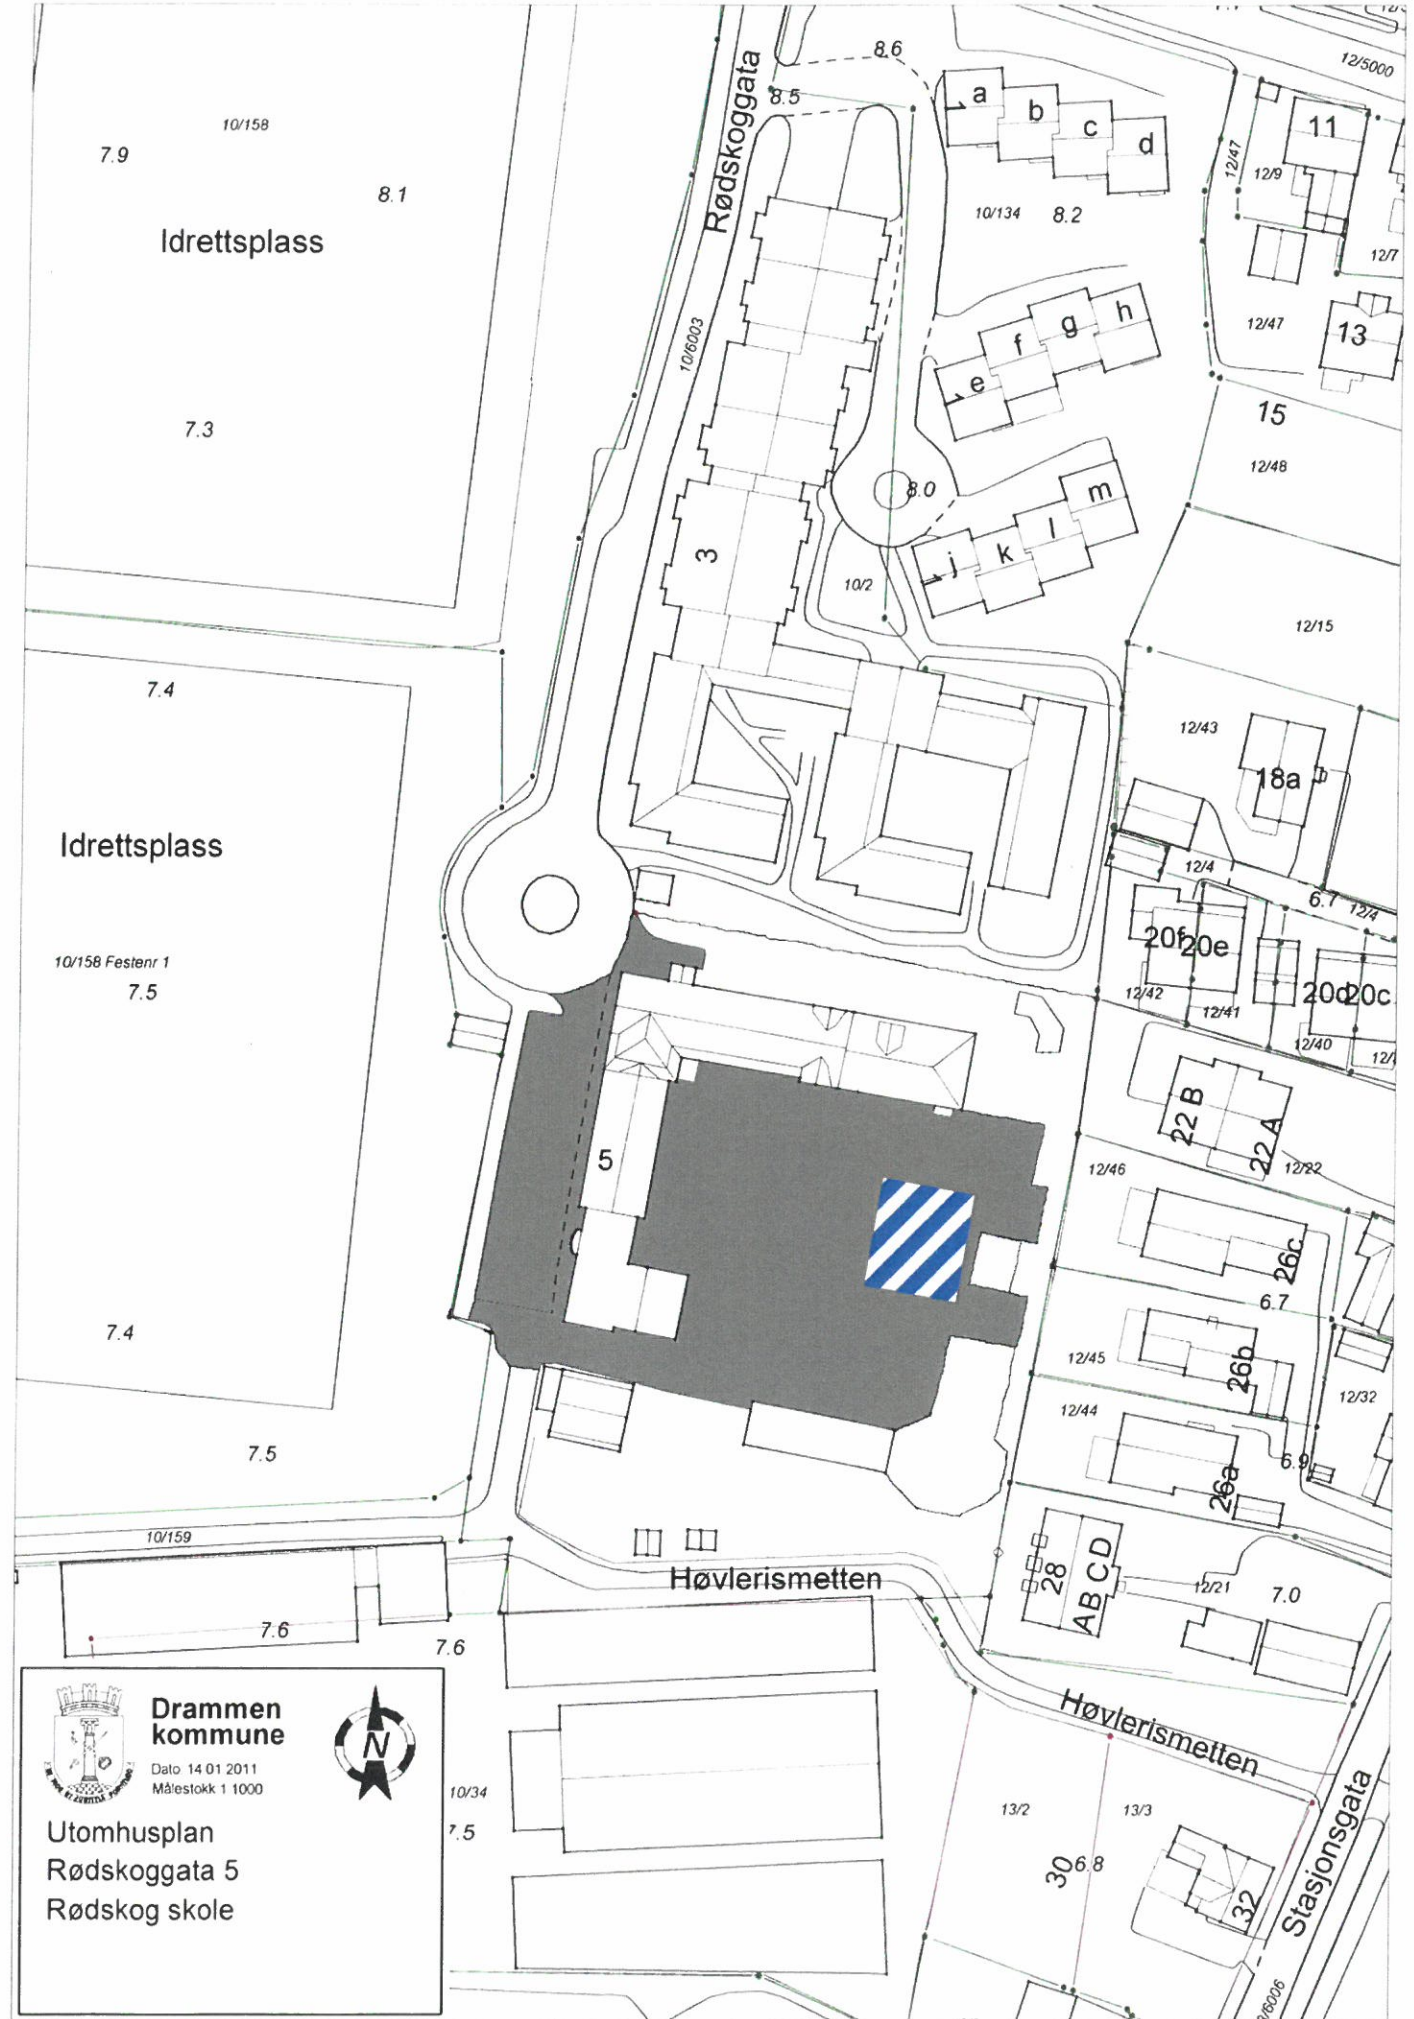

 **Drammen kommune**  
Dato 14.01.2011  
Målestokk 1:1000

Utomhusplan  
Rødskoggata 3  
Gulskogen BSS

**Drammen  
kommune**

Dato 14.01.2011  
Målestokk 1:1000

Utomhusplan  
Fridtjof Nansens gate 19  
PU-bolig

**Drammen kommune**  
 Dato: 14.01.2011  
 Målestokk: 1:1000

**Utomhusplan**  
**Rødskoggata 5**  
**Rødskog skole**

**Drammen kommune**

Dato 14.01.2011  
Målestokk 1:1000

Utomhusplan  
 Rødgate 22  
 Gulskogen barnehage

**Drammen kommune**  
 Dato 14.01.2011  
 Målestokk 1:1000

Utomhusplan  
 Øvre Eikervei 30  
 Gulskogen barnehage  
 (Familiebarnehagen)

**Drammen kommune**  
Dato 20.08.2015  
Målestokk 1:1000

**Utomhusplan**  
Drammen Kjøkken KF  
Tommerkrana 16

NØDUTGANG

Gulskogen skole

Lekeplass

Professor Smiths allé

Vintergata

  
**Drammen kommune**  
 Dato: 14.01.2011  
 Målestokk: 1:1000  
  
**Utomhusplan**  
 Vintergata 8  
 Gulskogen skole

Oppdatert 10.05.24