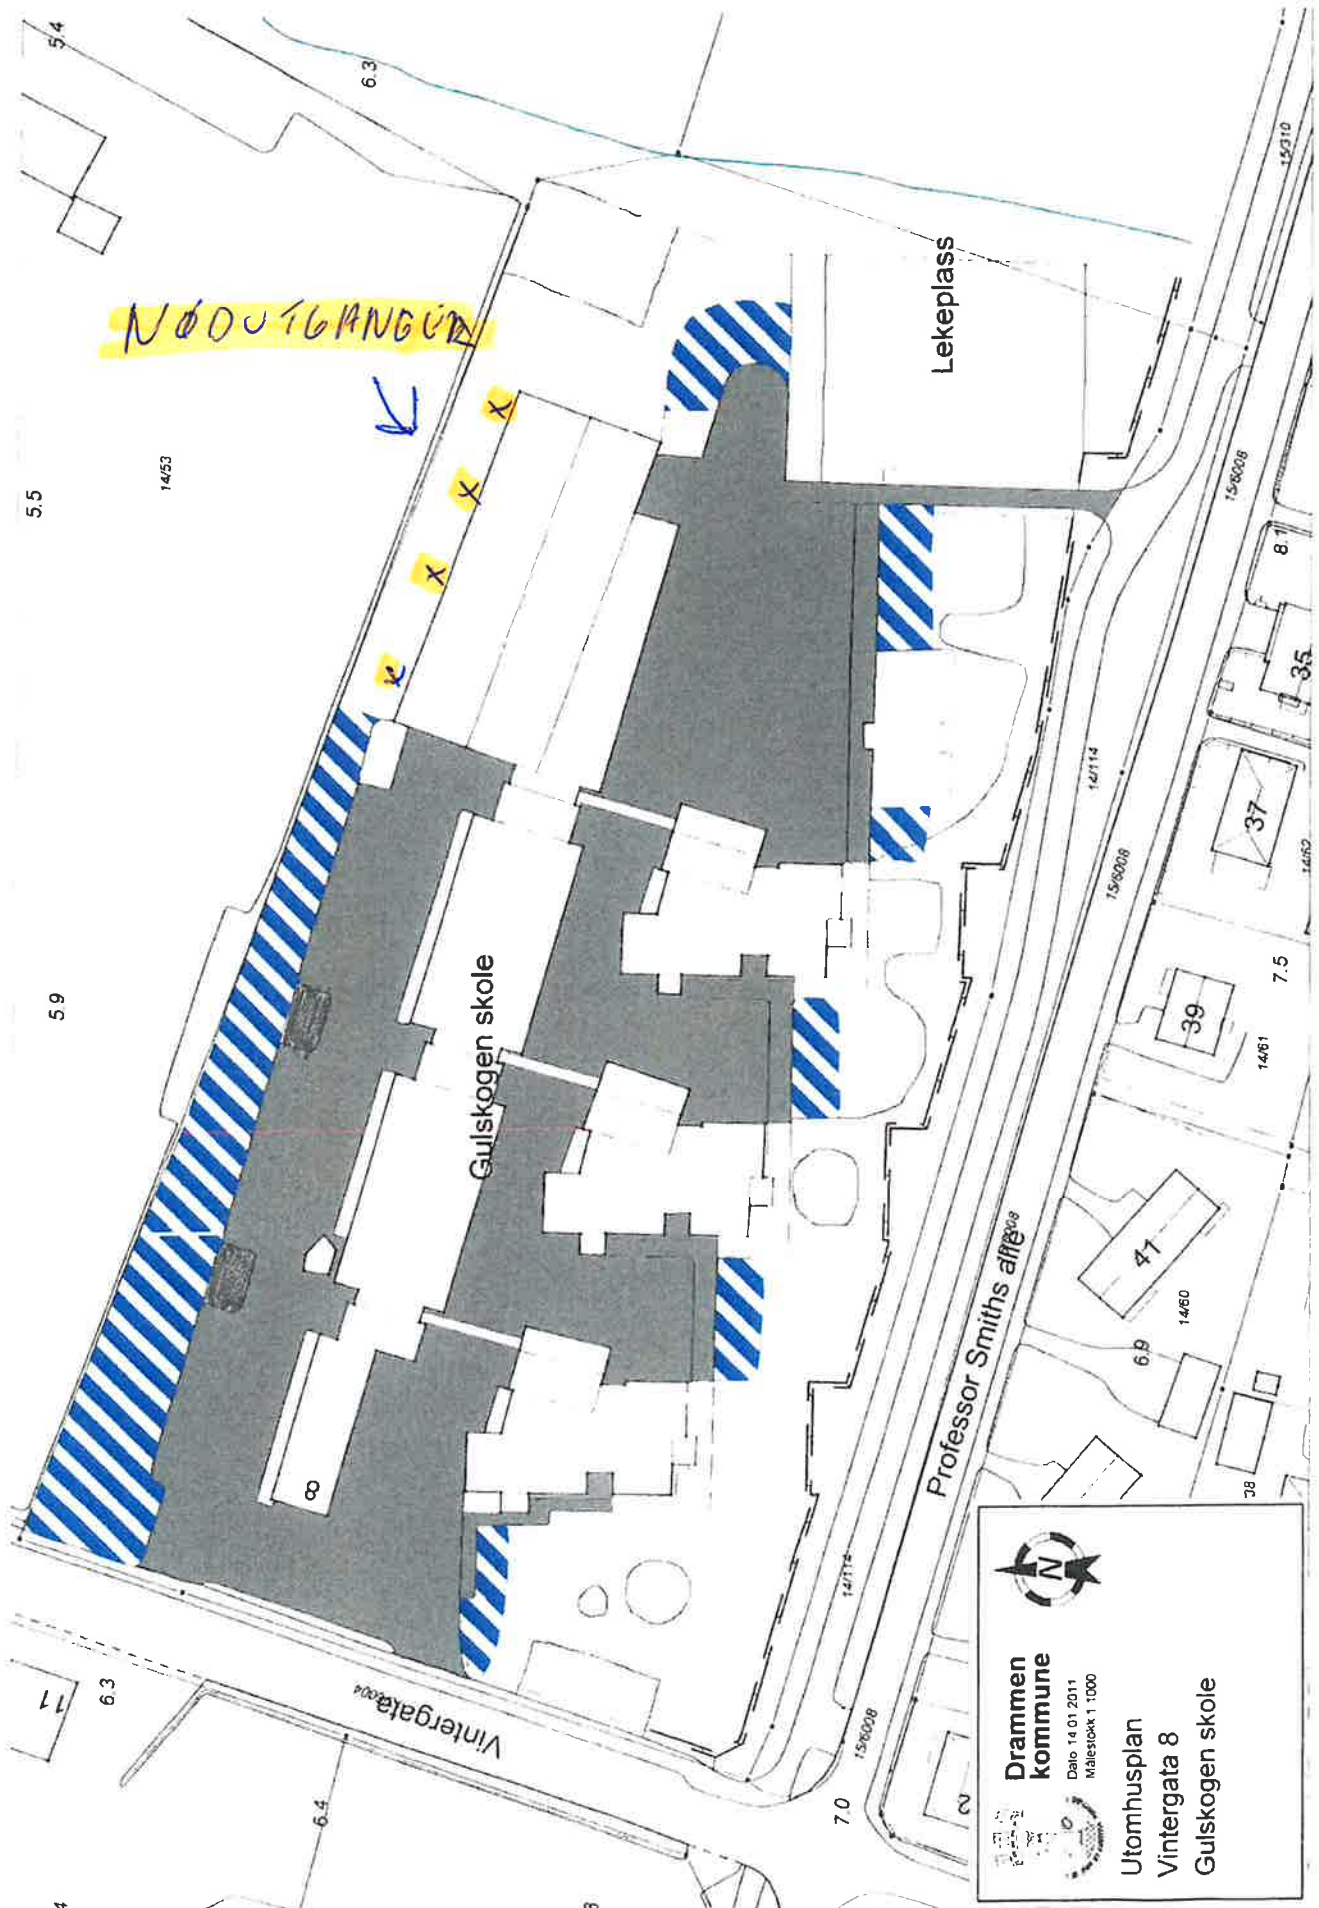

**Drammen kommune**  
 Dato: 14.01.2011  
 Målestokk: 1:1000

**Utomhusplan**  
**Rødskoggata 5**  
**Rødskog skole**

**Drammen kommune**

Dato 14.01.2011  
Målestokk 1:1000

Utomhusplan  
 Rødgate 22  
 Gulskogen barnehage

**Drammen kommune**  
 Dato 14.01.2011  
 Målestokk 1:1000

Utomhusplan  
 Øvre Eikervei 30  
 Gulskogen barnehage  
 (Familiebarnehagen)

**Drammen kommune**  
Dato 20.08.2015  
Målestokk 1:1000

**Utomhusplan**  
Drammen Kjøkken KF  
Tommerkrana 16

NØDUTGANG

Gulskogen skole

Lekeplass

Professor Smiths allé

Vintergata

  
**Drammen kommune**  
 Dato: 14.01.2011  
 Målestokk: 1:1000  
  
**Utomhusplan**  
 Vintergata 8  
 Gulskogen skole

Oppdatert 10.05.24