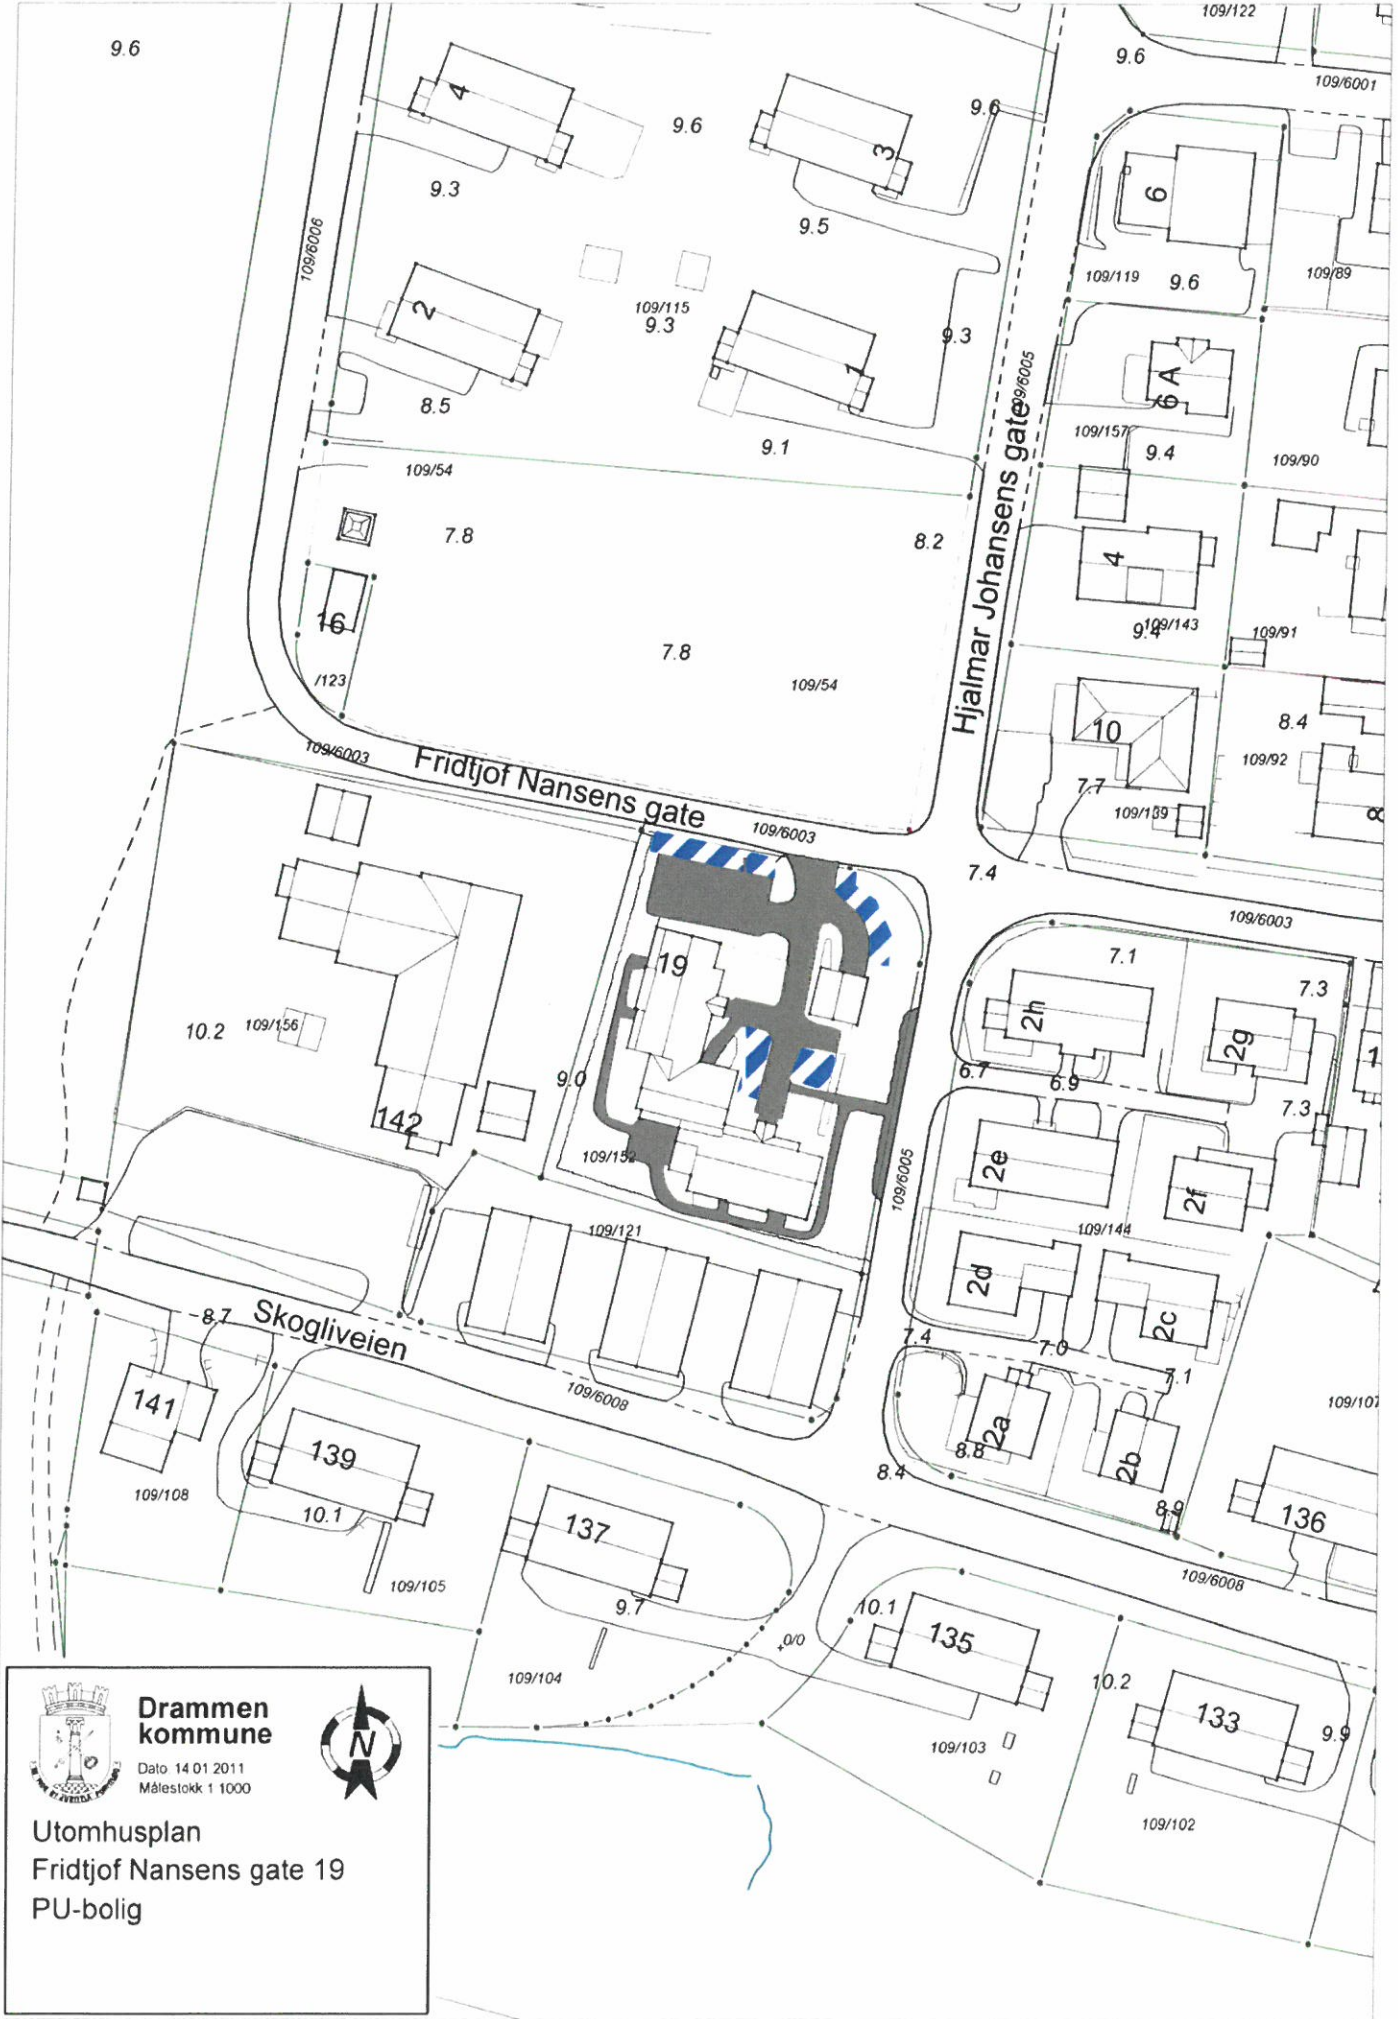

 **Drammen kommune**  
Dato 14.01.2011  
Målestokk 1:1000

Utomhusplan  
Rødskoggata 3  
Gulskogen BSS

**Drammen  
kommune**

Dato 14.01.2011  
Målestokk 1:1000

Utomhusplan  
Fridtjof Nansens gate 19  
PU-bolig

**Drammen kommune**  
 Dato: 14.01.2011  
 Målestokk: 1:1000

**Utomhusplan**  
**Rødskoggata 5**  
**Rødskog skole**

**Drammen kommune**

Dato 14.01.2011  
Målestokk 1:1000

Utomhusplan  
 Rødgate 22  
 Gulskogen barnehage

**Drammen kommune**  
 Dato 14.01.2011  
 Målestokk 1:1000

Utomhusplan  
 Øvre Eikervei 30  
 Gulskogen barnehage  
 (Familiebarnehagen)

**Drammen kommune**  
Dato 20.08.2015  
Målestokk 1:1000

**Utomhusplan**  
Drammen Kjøkken KF  
Tommerkrana 16

NØDUTGANG

Gulskogen skole

Lekeplass

Professor Smiths allé

Vintergata

  
**Drammen kommune**  
 Dato: 14.01.2011  
 Målestokk: 1:1000  
  
**Utomhusplan**  
 Vintergata 8  
 Gulskogen skole

Oppdatert 10.05.24