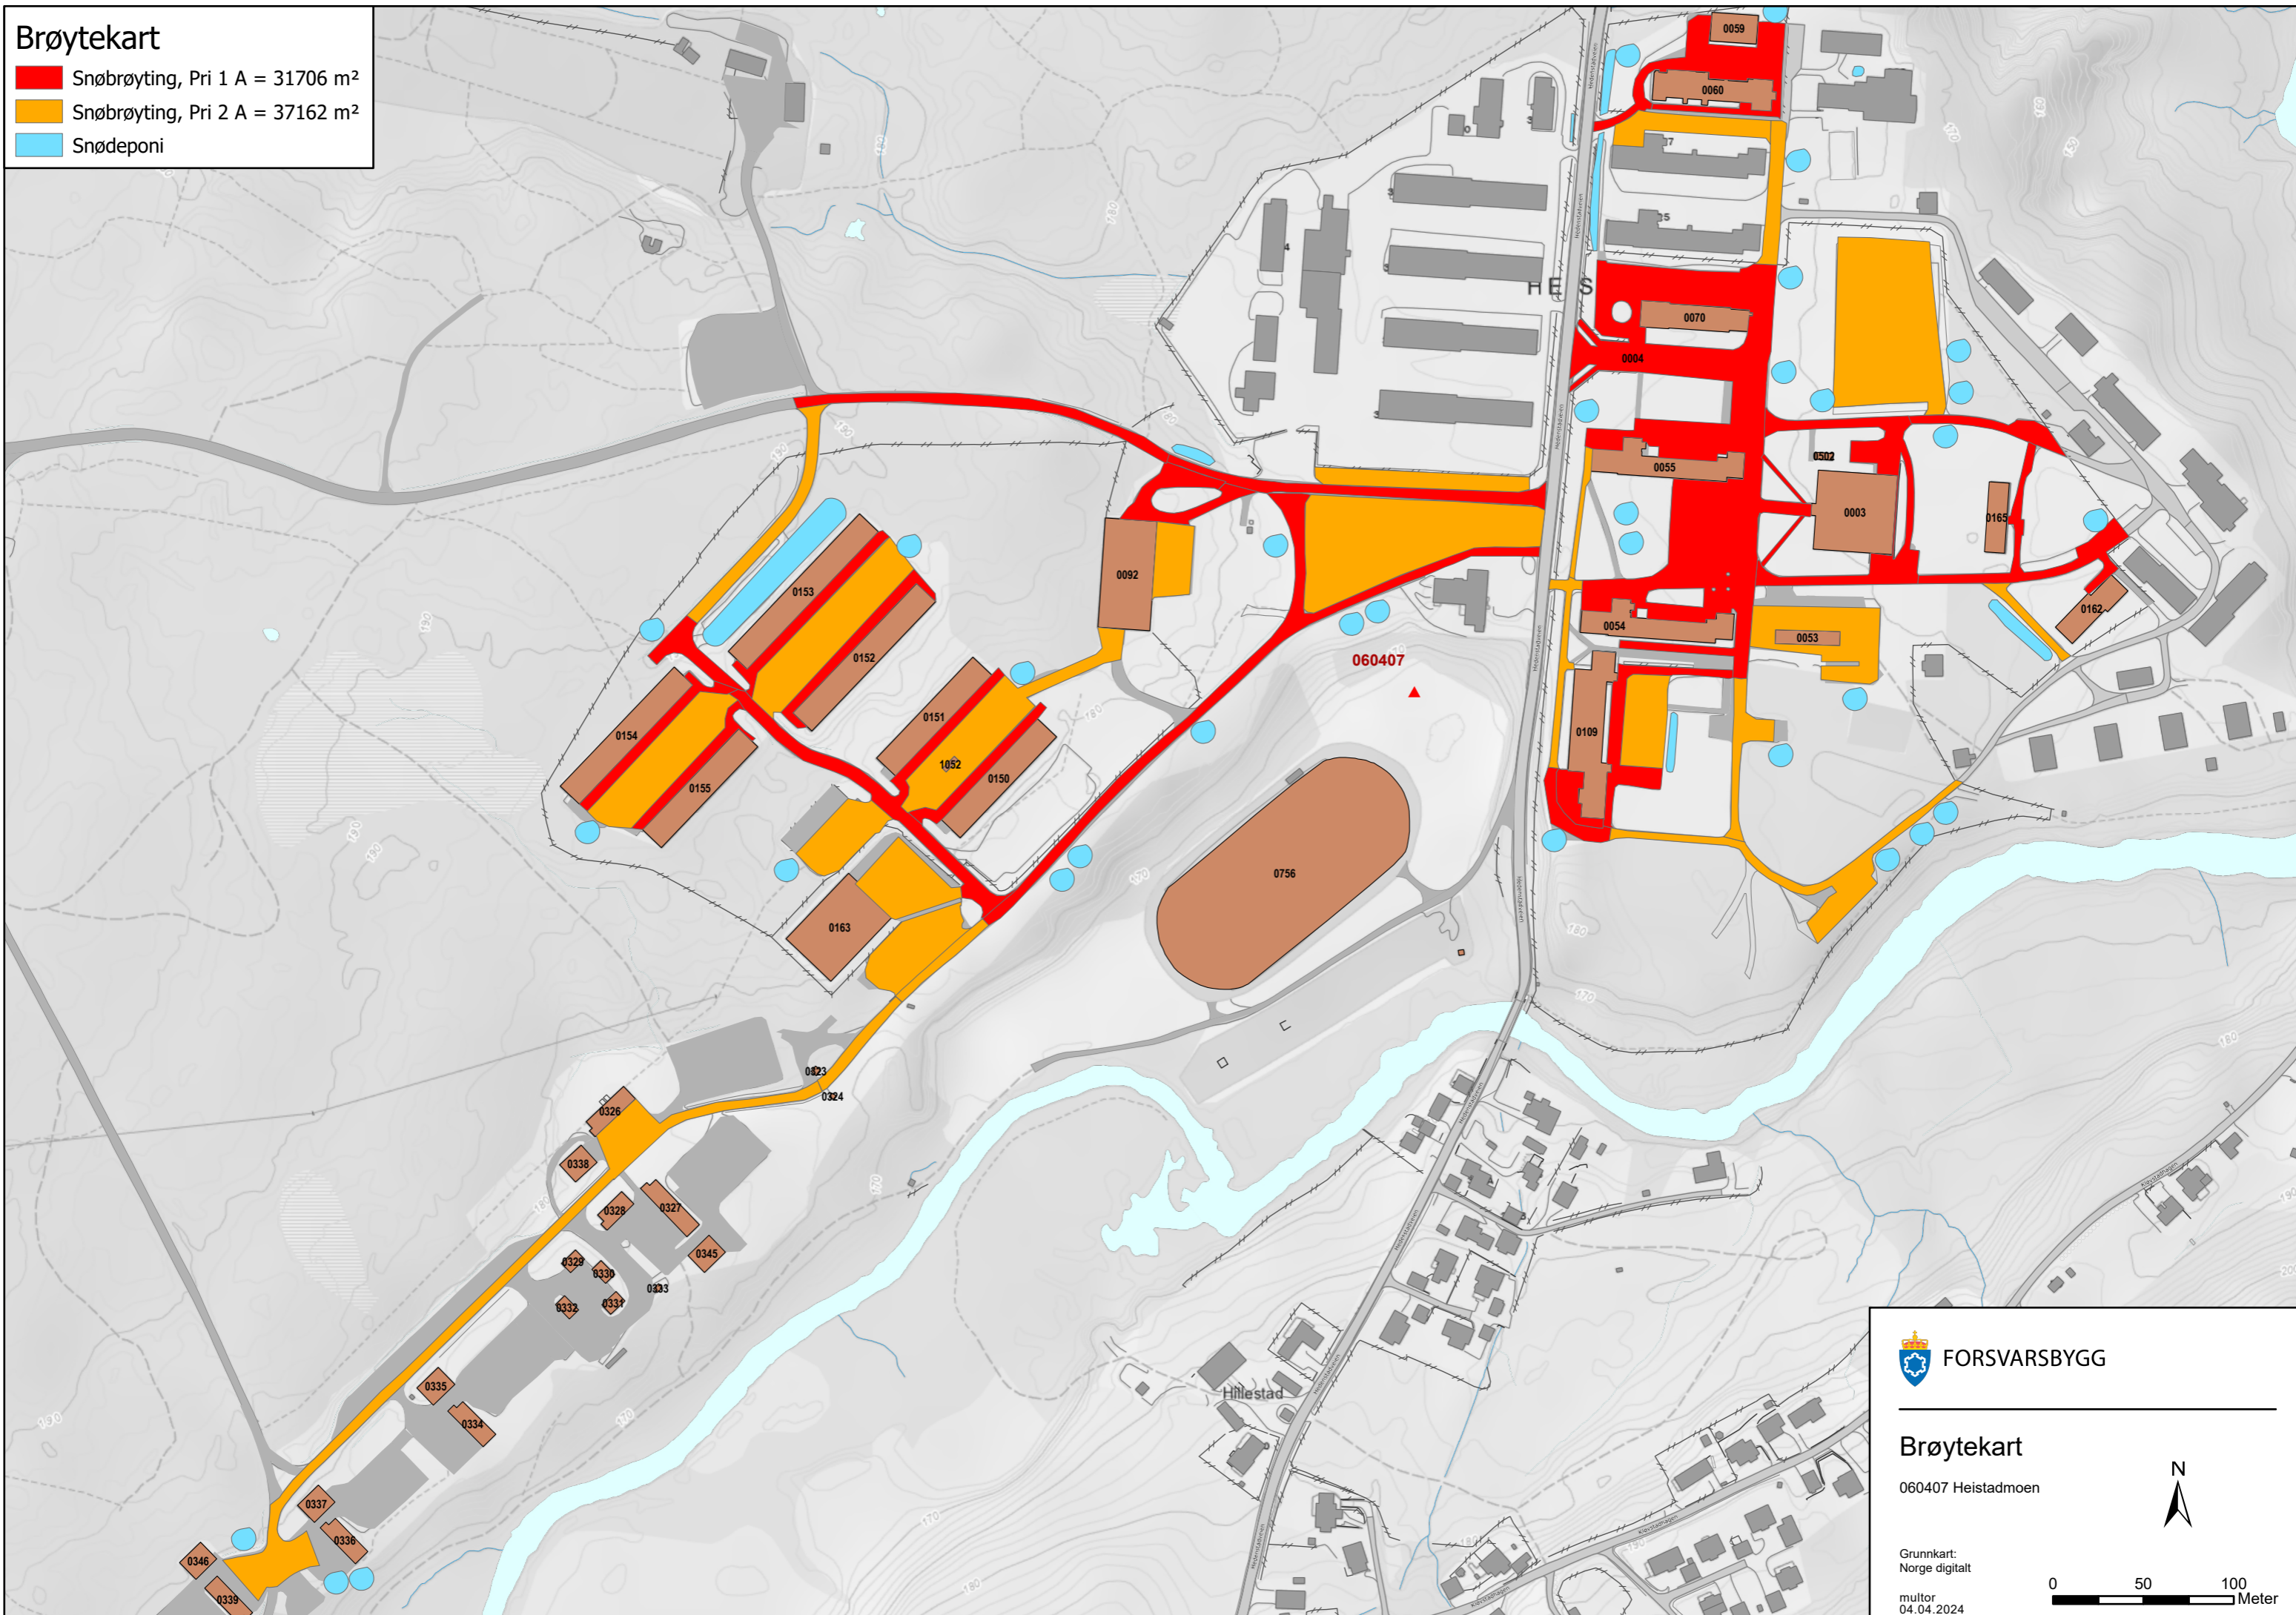

# Brøytekart

- Snøbrøyting, Pri 1 A = 31706 m<sup>2</sup>
- Snøbrøyting, Pri 2 A = 37162 m<sup>2</sup>
- Snødeponi

 FORSVARSBYGG

## Brøytekart

060407 Heistadmoen

Grunnkart:  
Norge digitalt  
multr  
04.04.2024