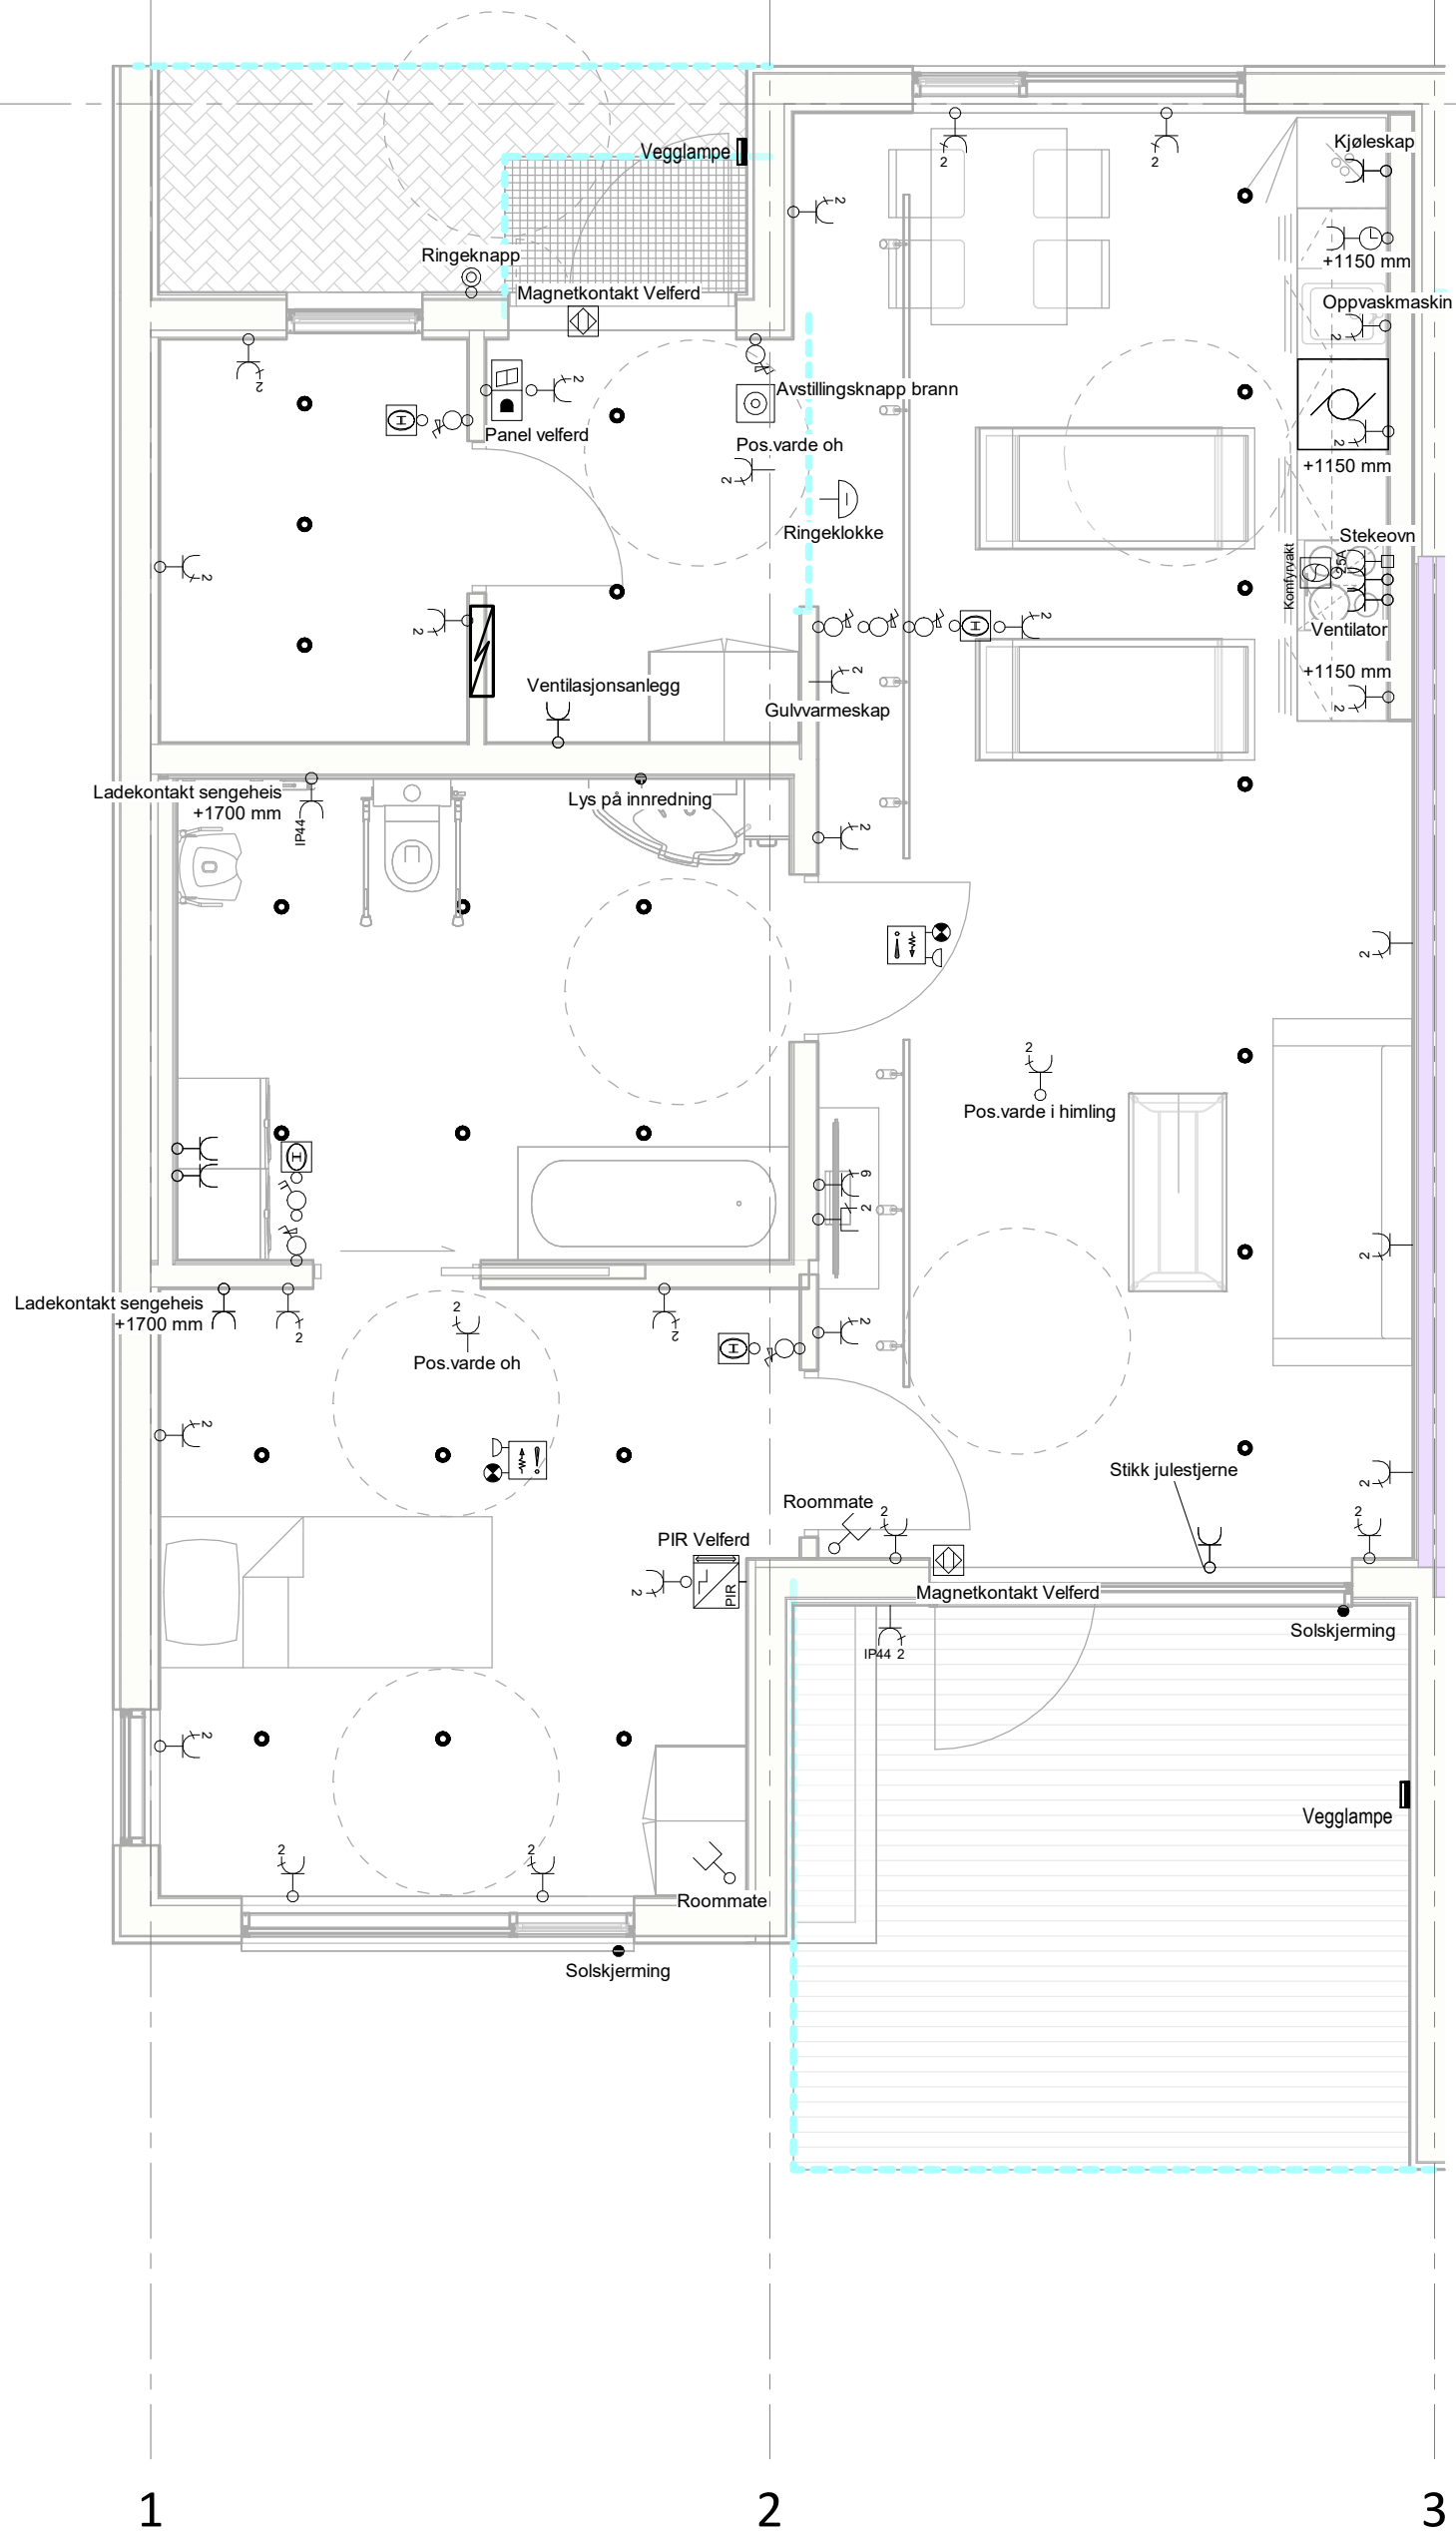

A

DATA

SPENNING:
FREKVENNS:
FORD.SYSTEM:
HOVEDSTRØM:
Ik-EFF.VERDI:
KAPSLING:

Kvalsund Ingeniører AS, Kongensgt. 25, 6002 Ålesund

Rev	Dato	Revisjonstekst	Tegn	Saksb	Kontr	Godkj
OPPDRAG:		TEGNINGENS TITTEL:	Oppdr.nr.	Dato	Revisjon:	
OPPRISNING:		Eletrø leilighet Bygg 4	1641	22.04.24		
			Tegn.nr.	01 E 400 20 03		