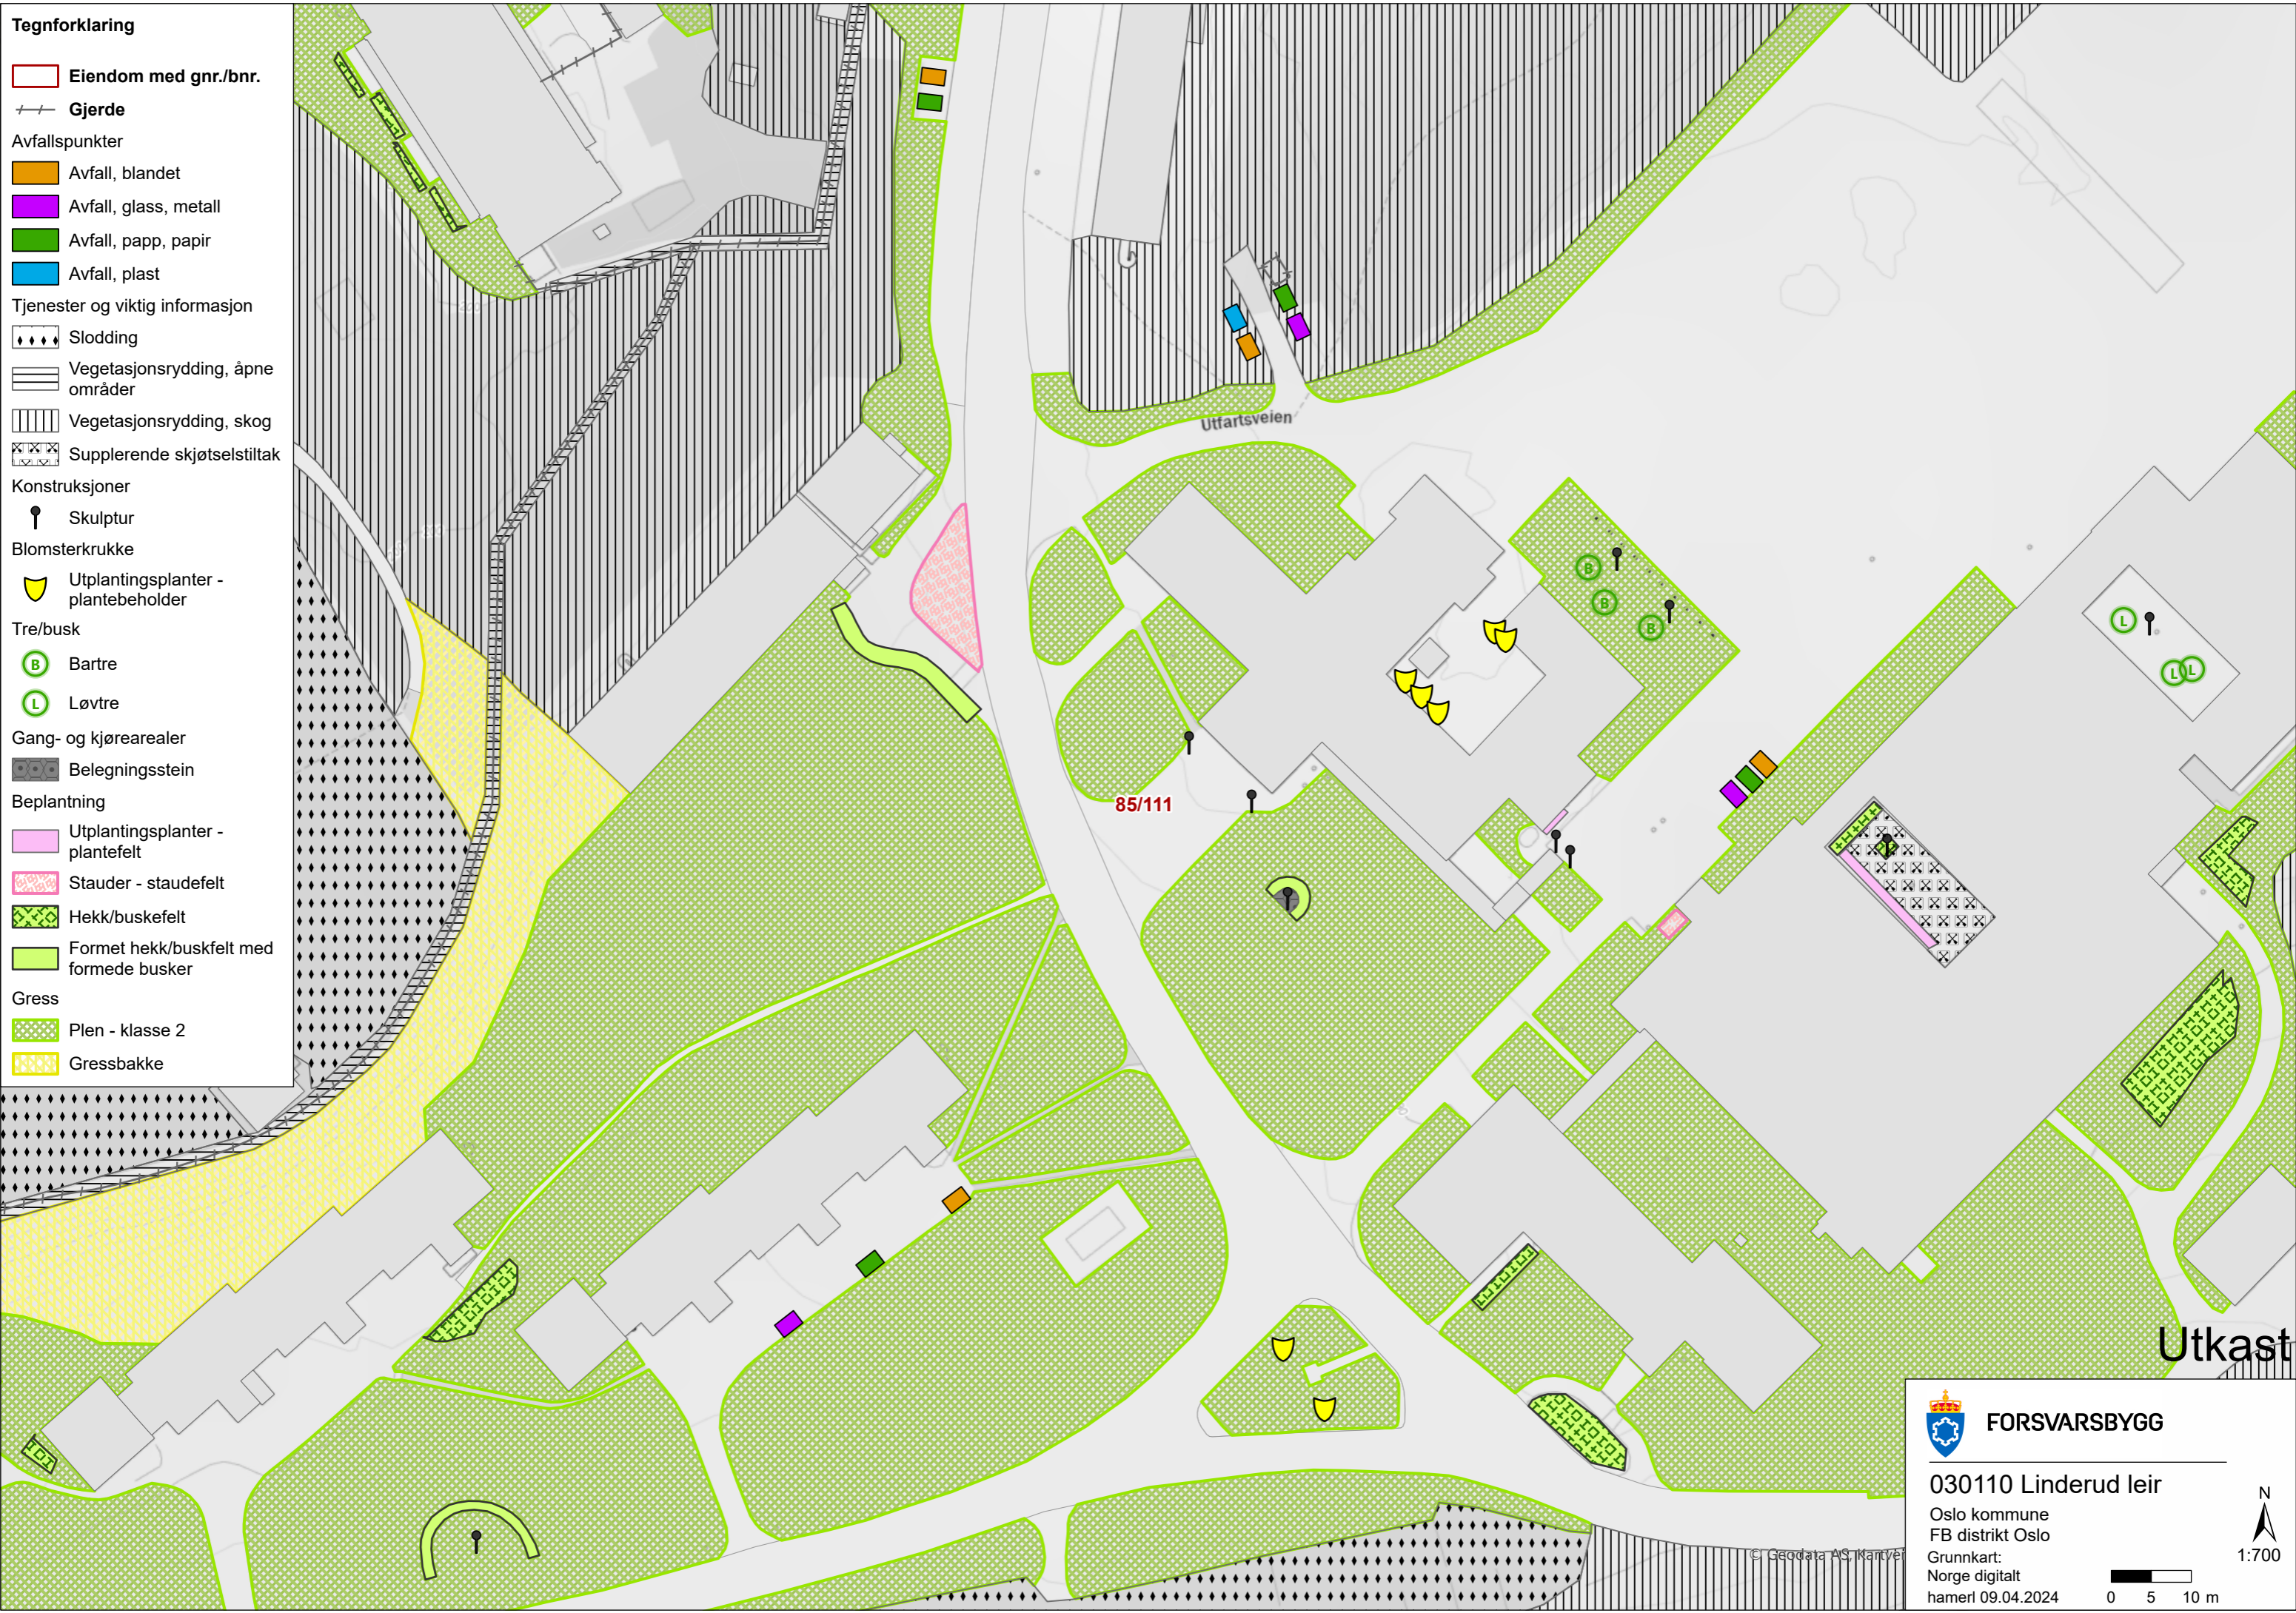

- Tegnforklaring**
- Eiendom med gnr./bnr.
 - Gjerde
 - Avfallspunkter**
 - Avfall, blandet
 - Avfall, glass, metall
 - Avfall, papp, papir
 - Avfall, plast
 - Tjenester og viktig informasjon**
 - Slodding
 - Vegetasjonsrydding, åpne områder
 - Vegetasjonsrydding, skog
 - Supplerende skjøtselstiltak
 - Konstruksjoner**
 - Skulptur
 - Blomsterkrukke**
 - Utplantingsplanter - plantebeholder
 - Tre/busk**
 - Bartre
 - Løvtre
 - Gang- og kjørearealer**
 - Belegningsstein
 - Beplantning**
 - Utplantingsplanter - plantefelt
 - Stauder - staudfelt
 - Hekk/buskefelt
 - Formet hekk/buskefelt med formede busker
 - Gress**
 - Plen - klasse 2
 - Gressbakke

FORSVARSBYGG

030110 Linderud leir

Oslo kommune
FB distrikt Oslo

Grunnkart:
Norge digitalt
hamerl 09.04.2024

N

1:700