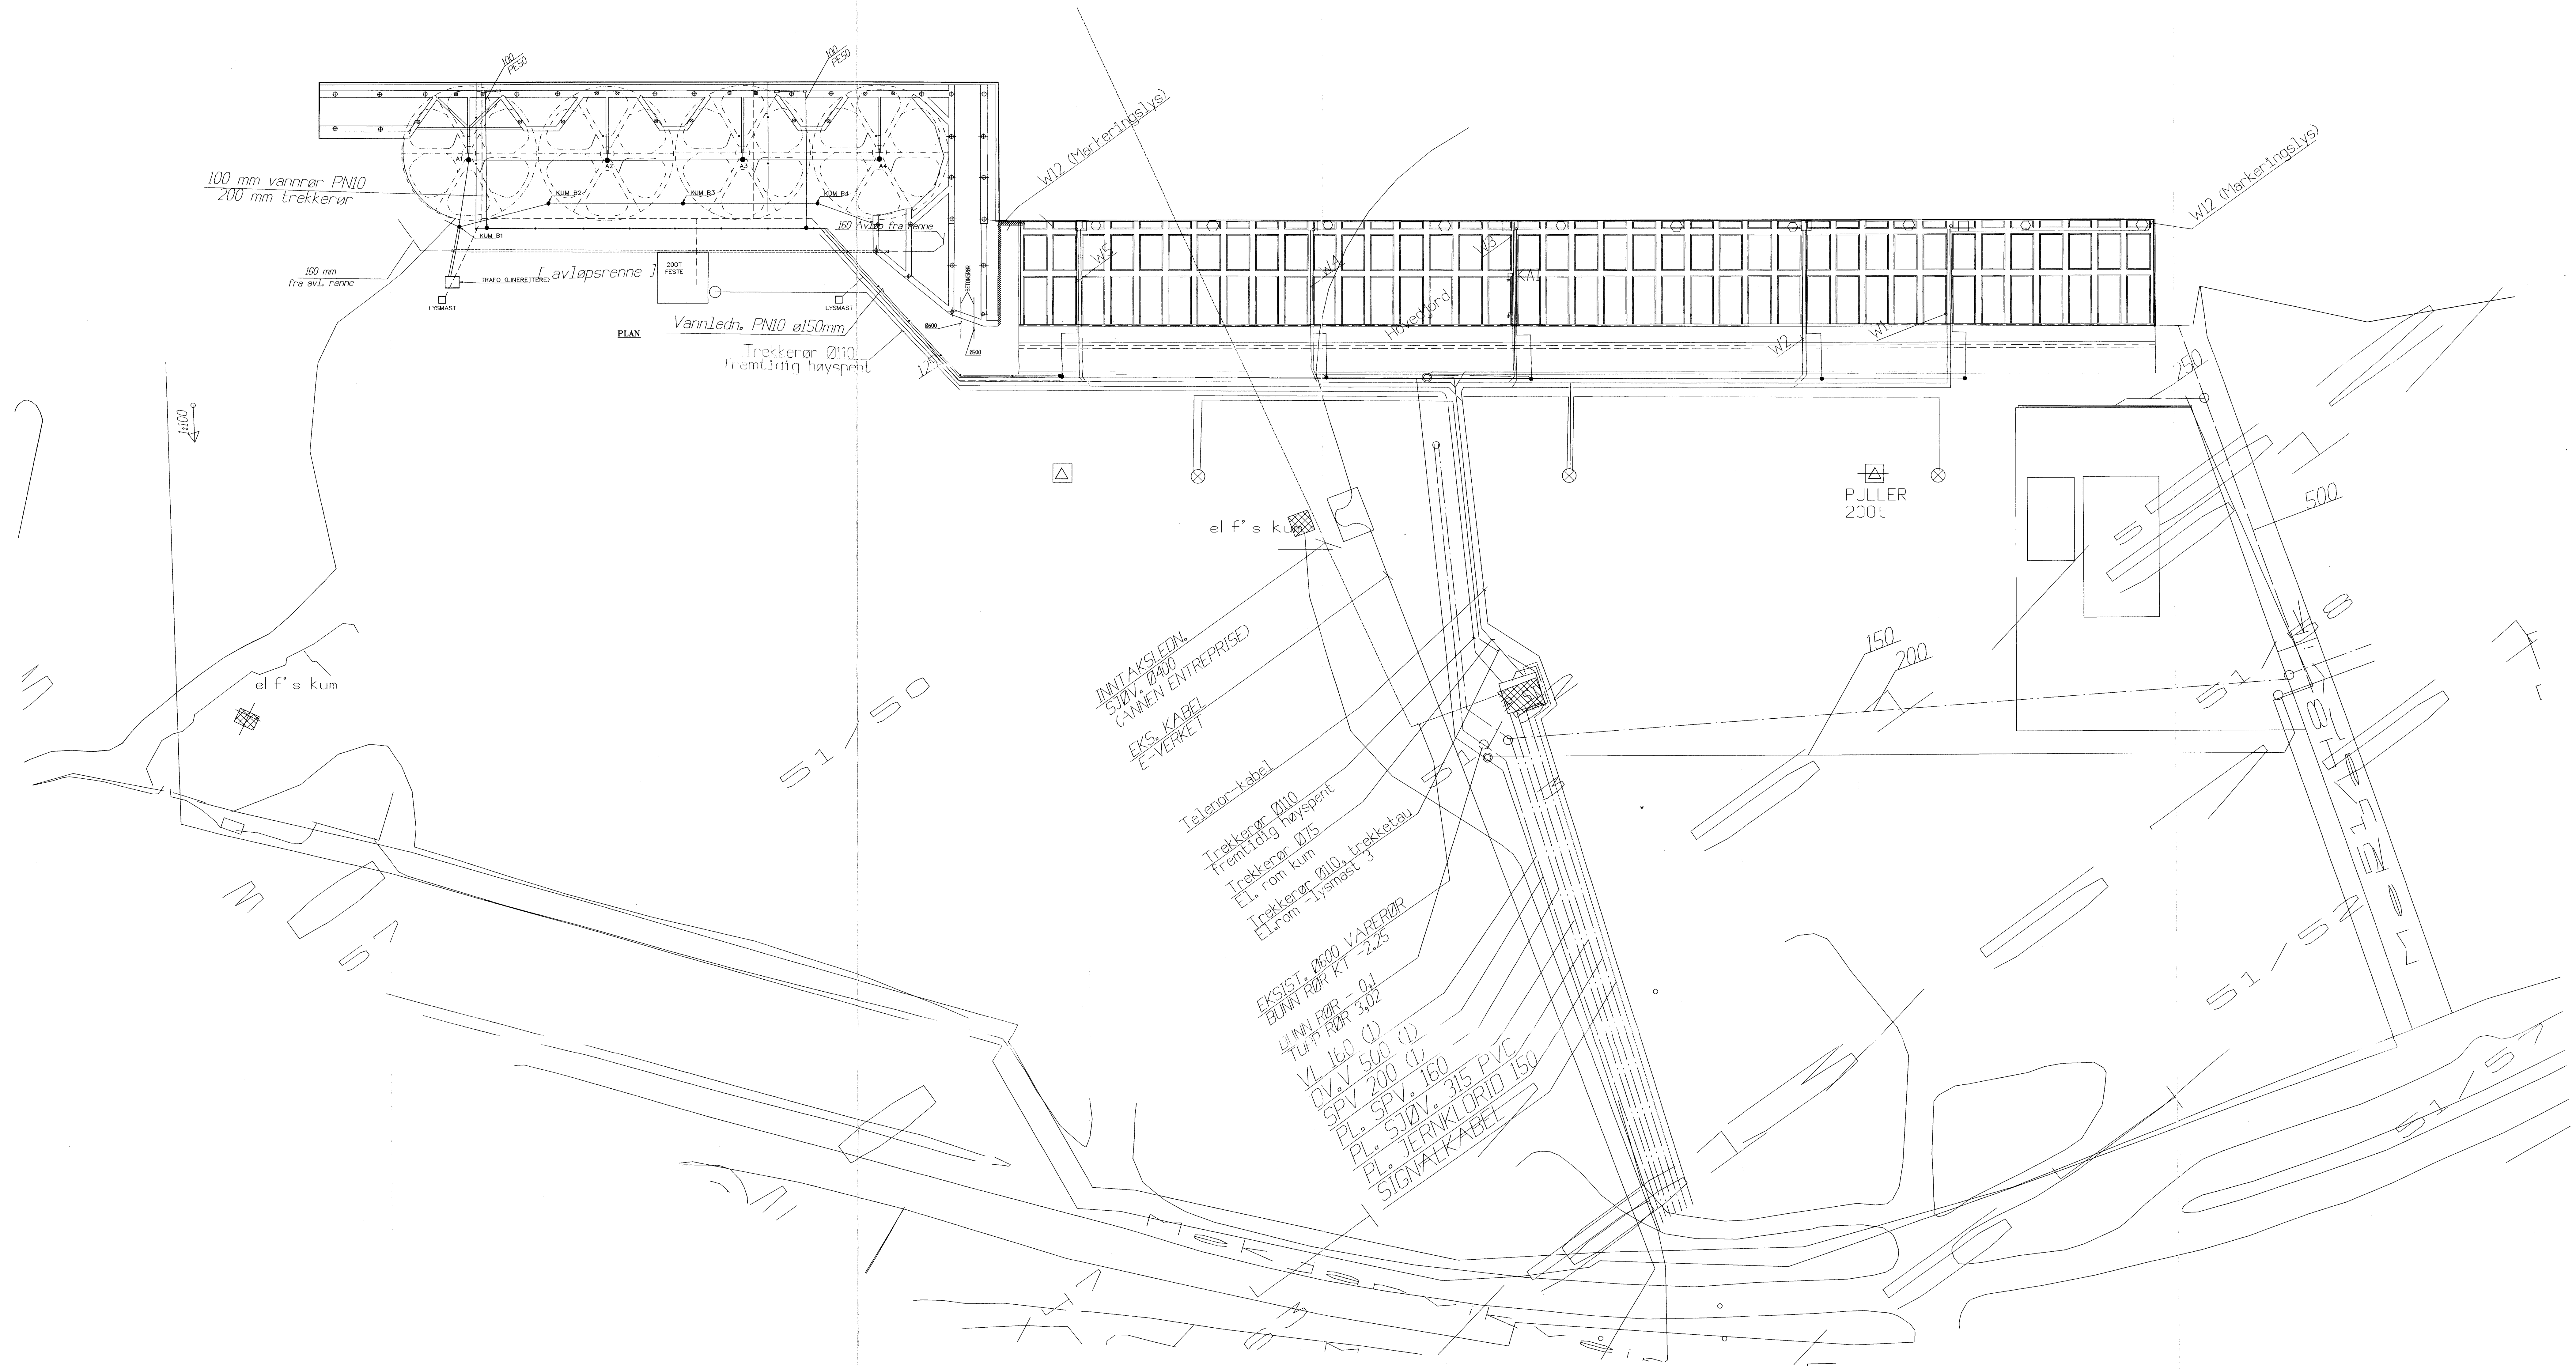

Mappe: 441193

Mappetittel: Mekjarvik diverse - Næringsområde

Skrevet ut av: Gina Brøstenes

(1) = Disse rørene er lagt inn etter oppgitte koordinater.

0	08.04.01	Som bygget	MW	OB
Rev.	Dato	Beskrivelse	Tegnenumr.	Revnr.