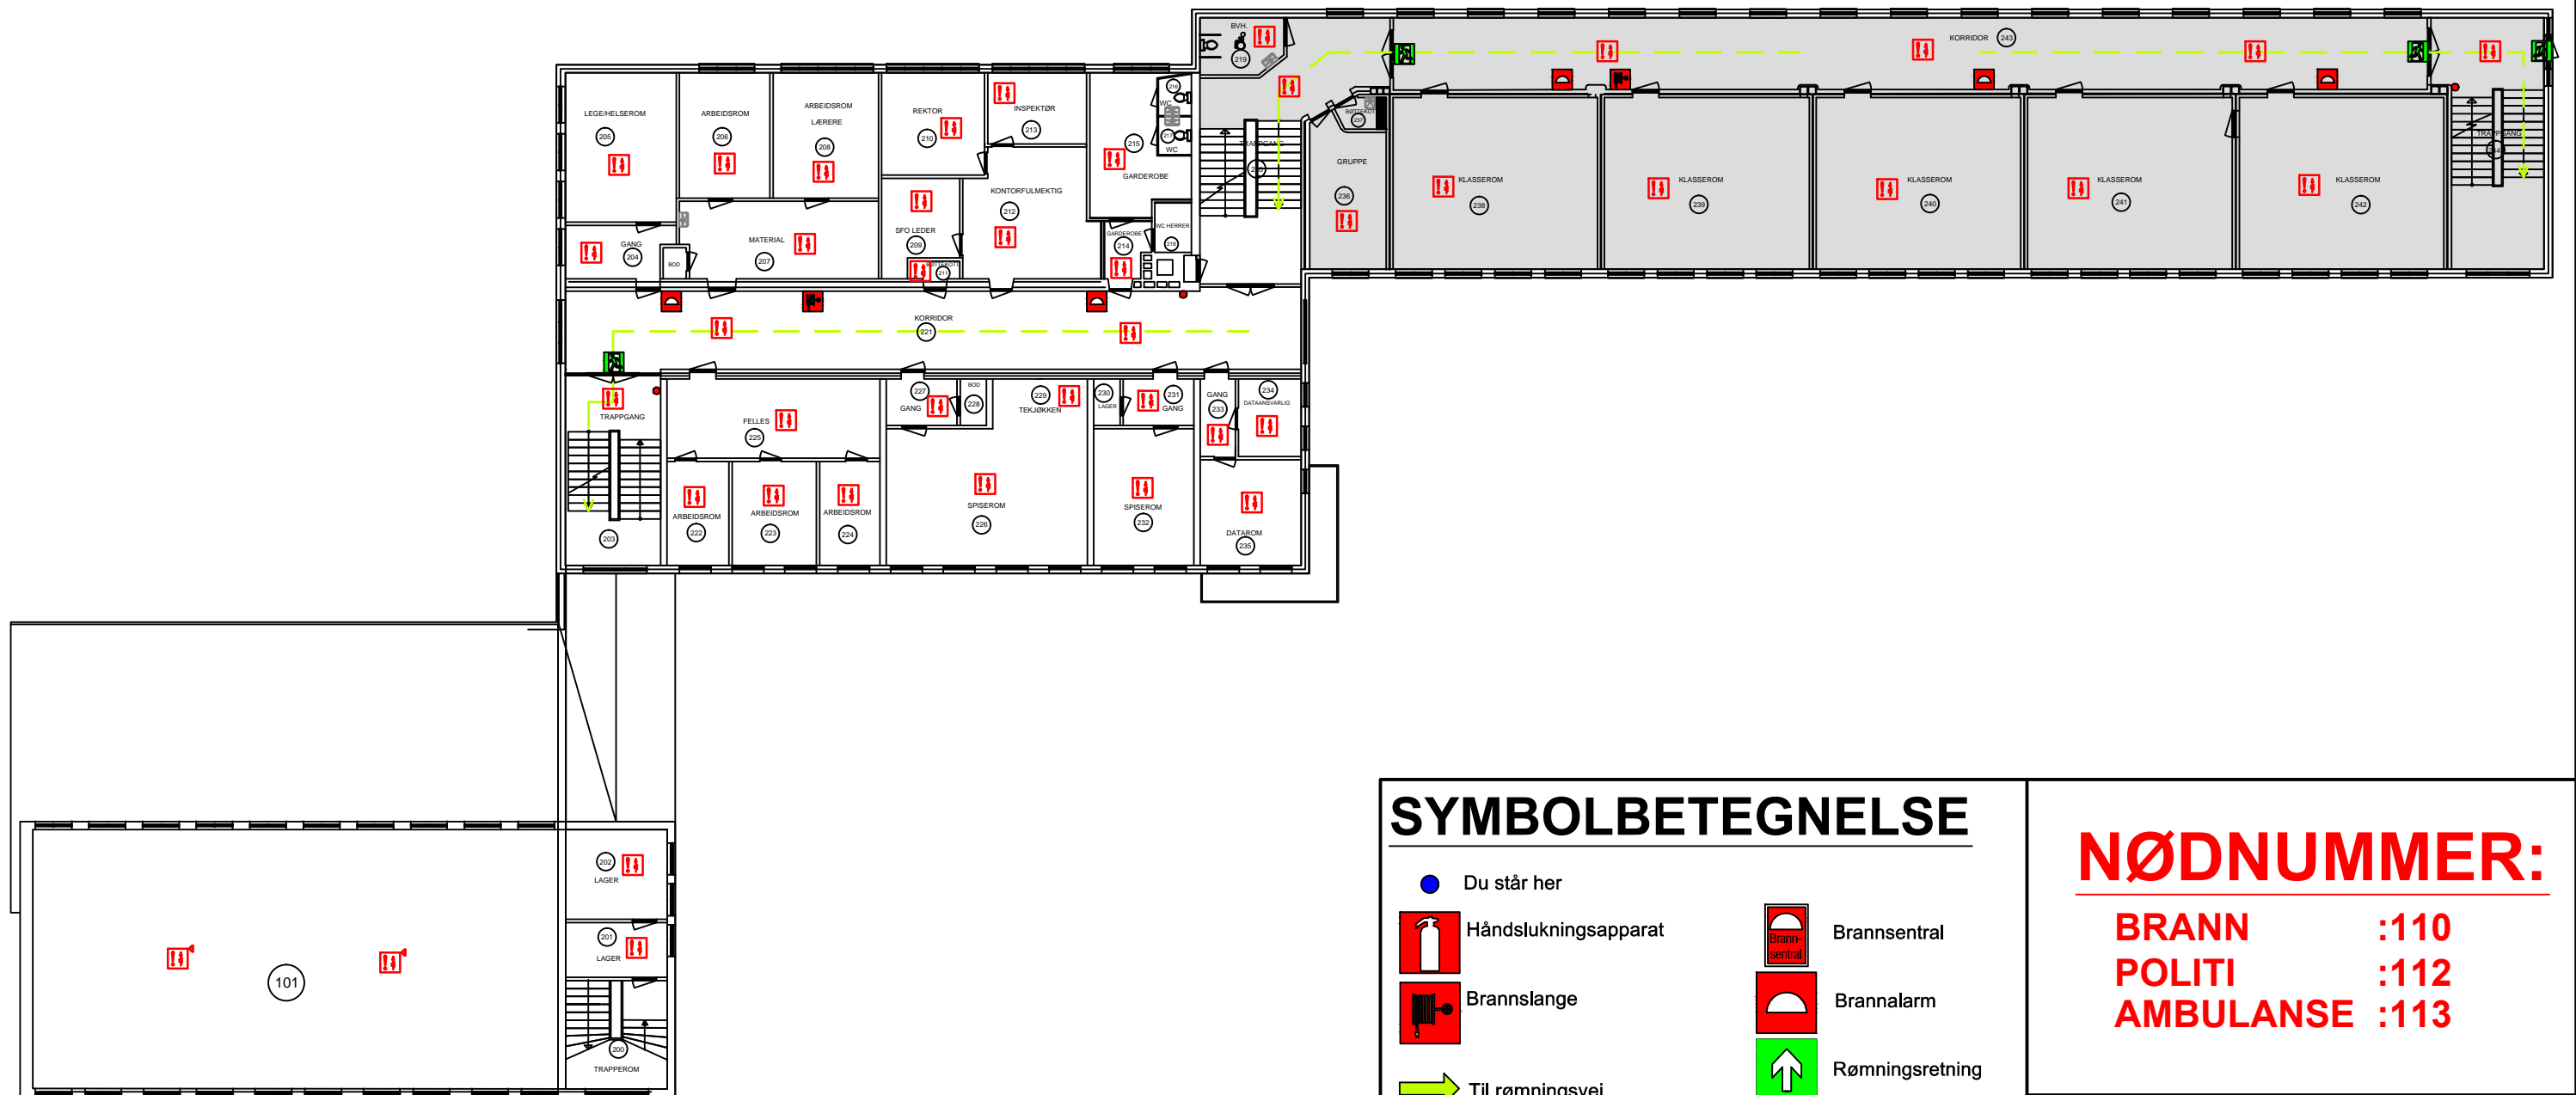

RØMNINGSPLAN

Nordlandet barneskole

2.etg.

SYMBOLBETEGNELSE

- Du står her
- Håndslukningsapparat
- Brannslange
- Til rømningsvei
- Brannknapp
- Optisk røykdetektor
- Optisk røykdetektor med melder
- Brannsentral
- Brannalarm
- Rømningsretning
- Nødutgang

NØDNUMMER:

BRANN :110
POLITI :112
AMBULANSE :113

A	Oppdatering av vegger og dører	AKS
NR:	REV. GJELDER:	SIGN:
120701 - NORDLANDET BARNESKOLE		REVISJON:
RØMNINGSPLAN 1.ETG.		SIGN: MJE
EIENDOMSDRIFT, PB 178, 6501 KR.SUND TLF: 71574000		TEGN. NR.: R-P2
e-post: Marina.Jensen@kristiansund.kommune.no		06/11/2017