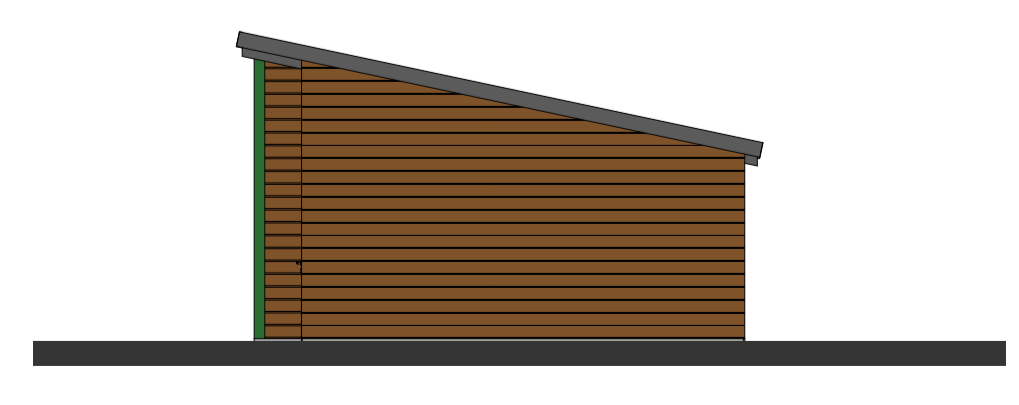

Fasade Nord

1:100

Fasade Sør

1:100

Fasade Øst

1:100

Fasade Vest

1:100

Utebod 1 - Fasade sør

1:100

Utebod 1 - Fasade nord

1:100

Rev.	Nr.	Beskrivelse	Dato	Sign.	Kontroll	Godkj.

Lokalisering:

- Prosjektgrupper:
- ARK : Arkitektene Berg og Østvang AS
  - RIB : Rådg. ing. Bygg
  - RIE : Rådg. ing. Elektro
  - RIV : Rådg. ing. VVS