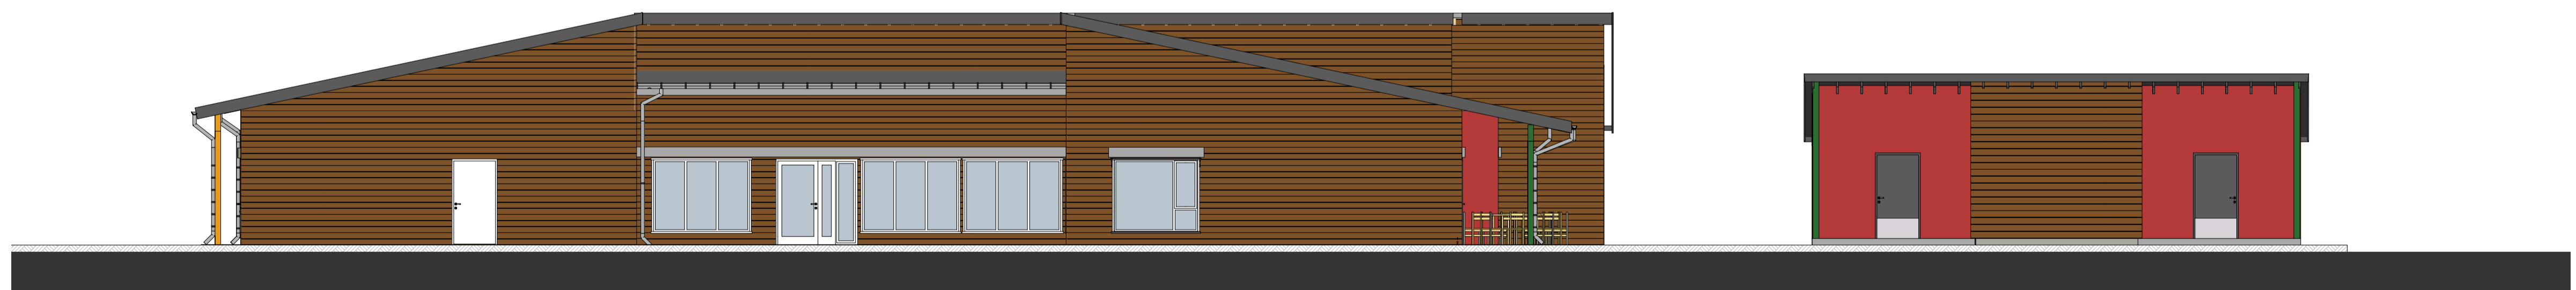

Fasade Nord

1:100

Fasade Sør

1:100

Fasade Øst

1:100

Fasade Vest

1:100

Utebod 1 - Fasade sør

1:100

Utebod 1 - Fasade nord

1:100

Rev.	Nr.	Beskrivelse	Dato	Sign.	Kontroll	Godkj.

Lokalisering:

- Prosjektgrupper:
- ARK : Arkitektene Berg og Østvang AS
  - RIB : Rådg. ing. Bygg
  - RIE : Rådg. ing. Elektro
  - RIV : Rådg. ing. VVS