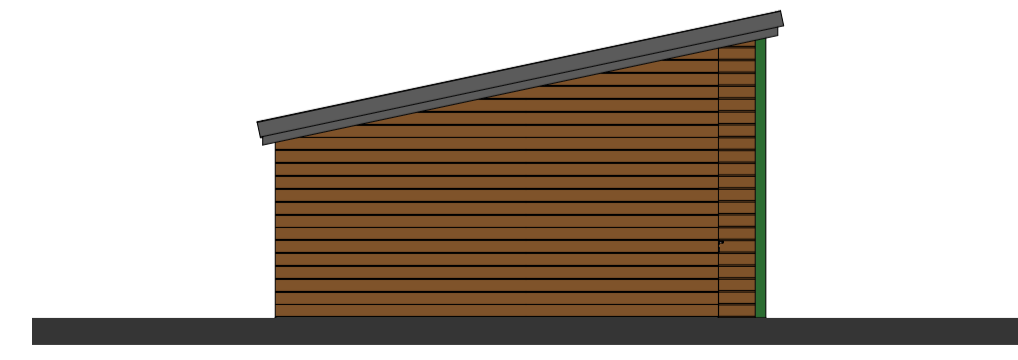

Fasade Nord

1:100

Fasade Sør

1:100

Fasade Øst

1:100

Fasade Vest

1:100

Utebod 1 - Fasade sør

1:100

Utebod 1 - Fasade nord

1:100

Rev.	Nr.	Beskrivelse	Dato	Sign.	Kontroll	Godkj.

Lokalisering:

- Prosjektgrupper:
- ARK : Arkitektene Berg og Østvang AS
  - RIB : Rådg. ing. Bygg
  - RIE : Rådg. ing. Elektro
  - RIV : Rådg. ing. VVS