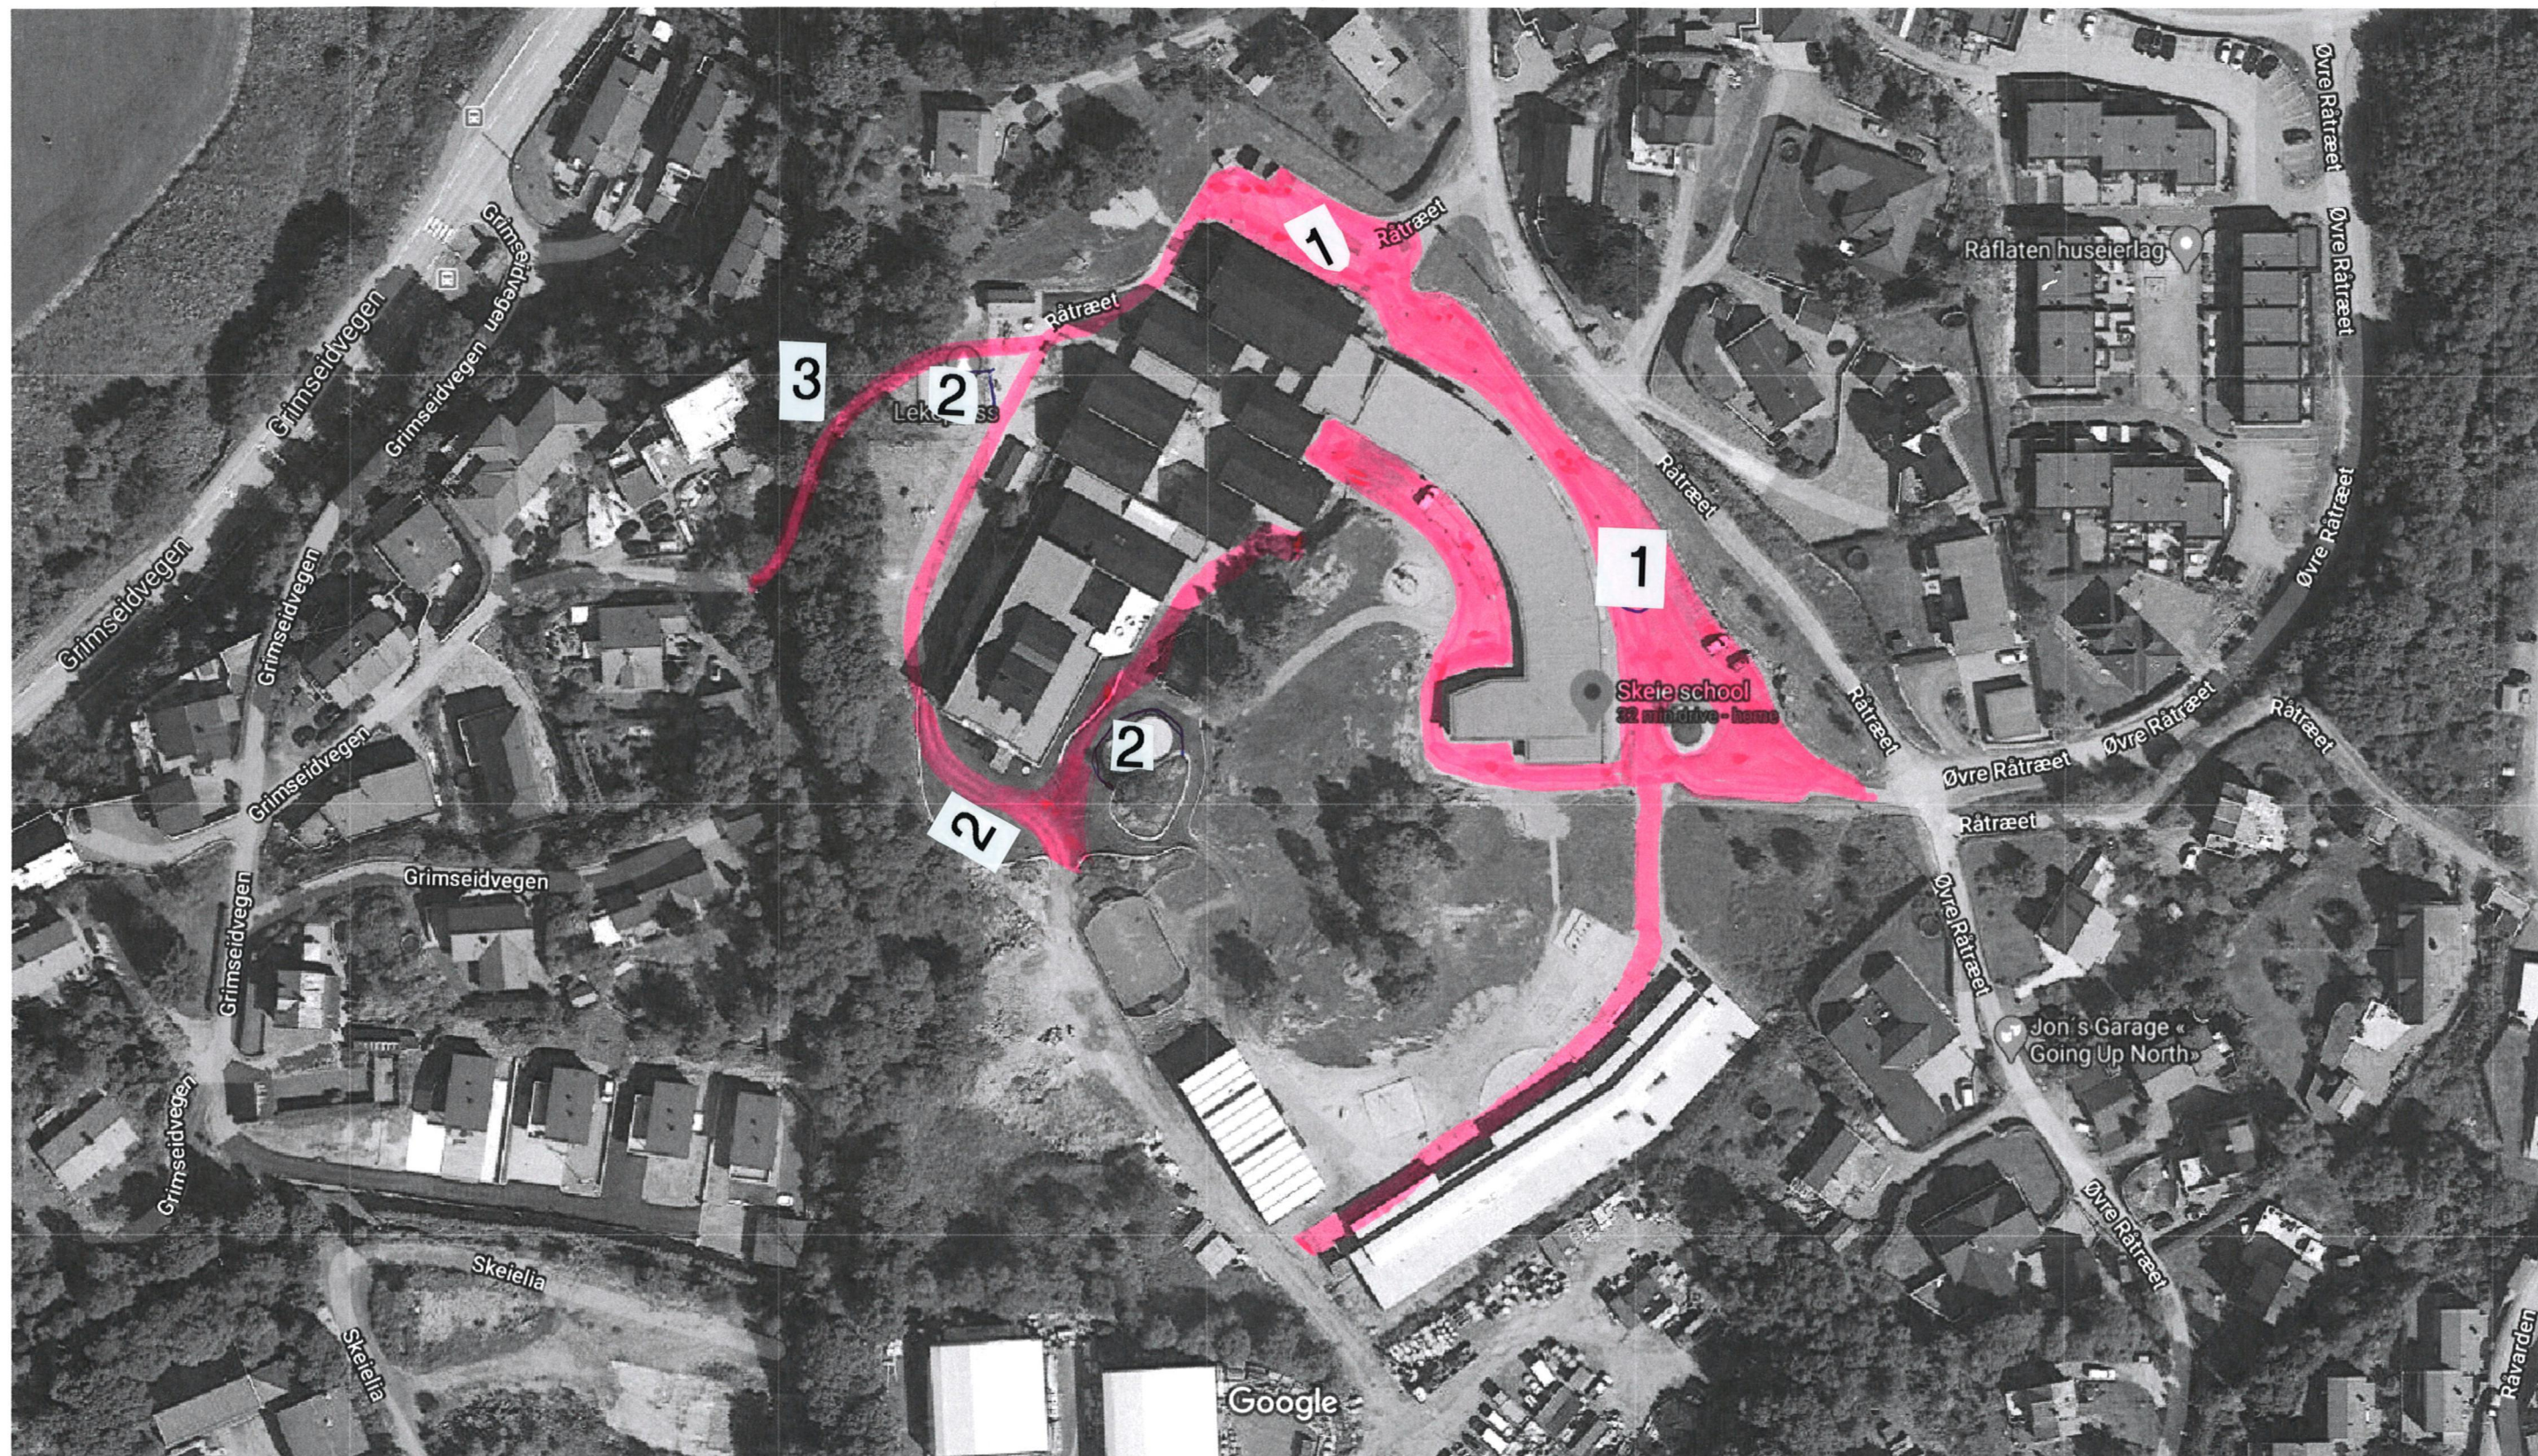

BRØYTEKART SKEIE SKOLE RÅTRÆET 37

1. Full bredde

2 OBS Gummidekkke

3 Gangvei