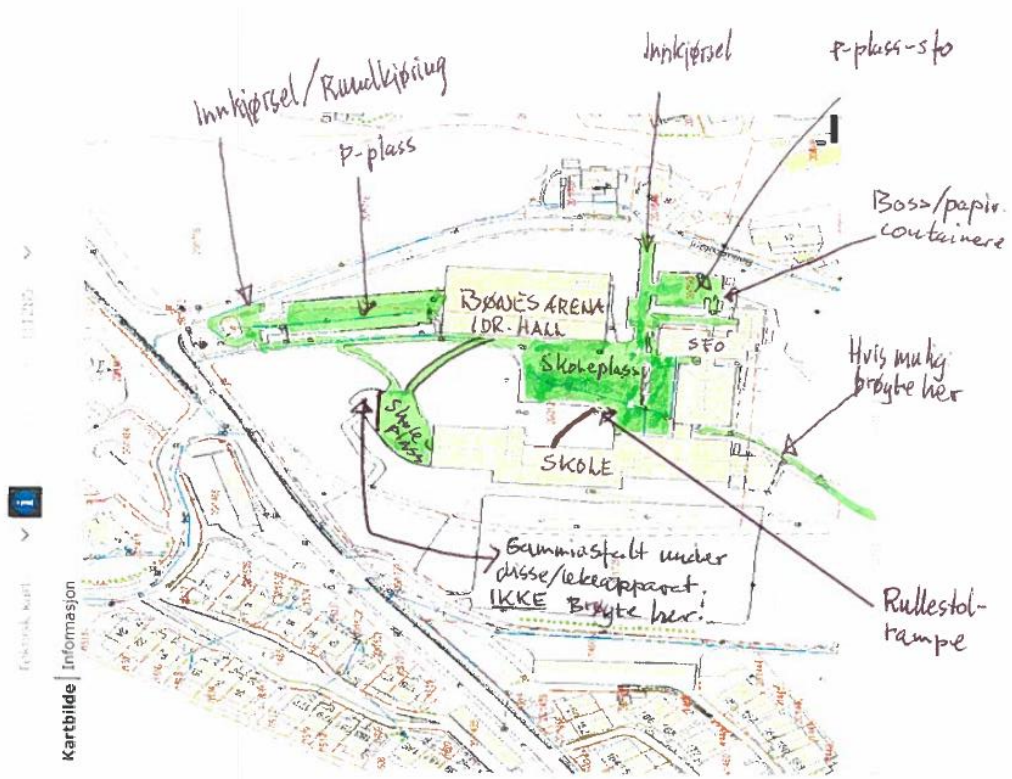

BEHOVSBESKRIVELSE VINTERDRIFT

Dette dokumentet skal benyttes til å kartlegge enhetens behov for vinterdrift (herunder brøyting, snømåking og strøing/salting) for perioden 2020-2023. I tabellen nedenfor fylles det ut informasjon i henhold til behovet. Rett under tabellen (på side 2) limes det inn et kart hvor området som skal brøytes/måkes/strøs er tydelig markert med gul farge.

Vedlagt dette dokumentet finnes det en veiledning med et eksempel på utfylling av tabellen, samt en beskrivelse av hvordan man søker fram kart over området, fargelegger det, og kopierer det inn i dette dokumentet.

Enhetens navn og adresse	Kontakt person	Maksimal brøytebredde for maskinell brøyting*	Antall trappetrinn og ca bredde pr trapp	Spesielle stedlige forhold (fremkommelighet, manuell** eller maskinell brøyting?)	Andre spesielle behov (eks. ramper for rullestol)	Angi ønsket tidspunkt / klokkeslett for maskinell brøyting
Bønes skole	Bjørge Wangen	Ca. 1,90 m. Dette gjelder tilførselsvei til liten skoleplass v/skolens nordfløy.	20 Trapp fra p-plass ved nordenden av Bønes Arena (idrettshall)	Brøyteområdet omfatter maskinell brøyting av rundkjøring ved p-plass, parkeringsplassene ved skole og SFO, kjørevei/gangveier til skoleplassene og selve skoleplassene. Manuell brøyting av trapper ved idrettshall. Strøing av trapp.	Rullestolrampe ved B-fløy må ikke «brøytes inne». Det samme gjelder bosscontainere på p-plass ved SFO. Det må ikke brøytes ved lekeapparater på skoleplass nord for skolen, gummidekket kan bli ødelagt.	Maskinell brøyting må være utført innen kl. 07.30 og ikke i skolens åpningstid (frem til kl. 16.30).

* dette gjelder bare det området hvor snø skal brøytes, f.eks. parkeringsplass eller gate/vei

** manuell brøyting er på steder hvor flaten ikke er stor nok for maskiner

BERGEN KOMMUNE

Kartbilde Informasjon