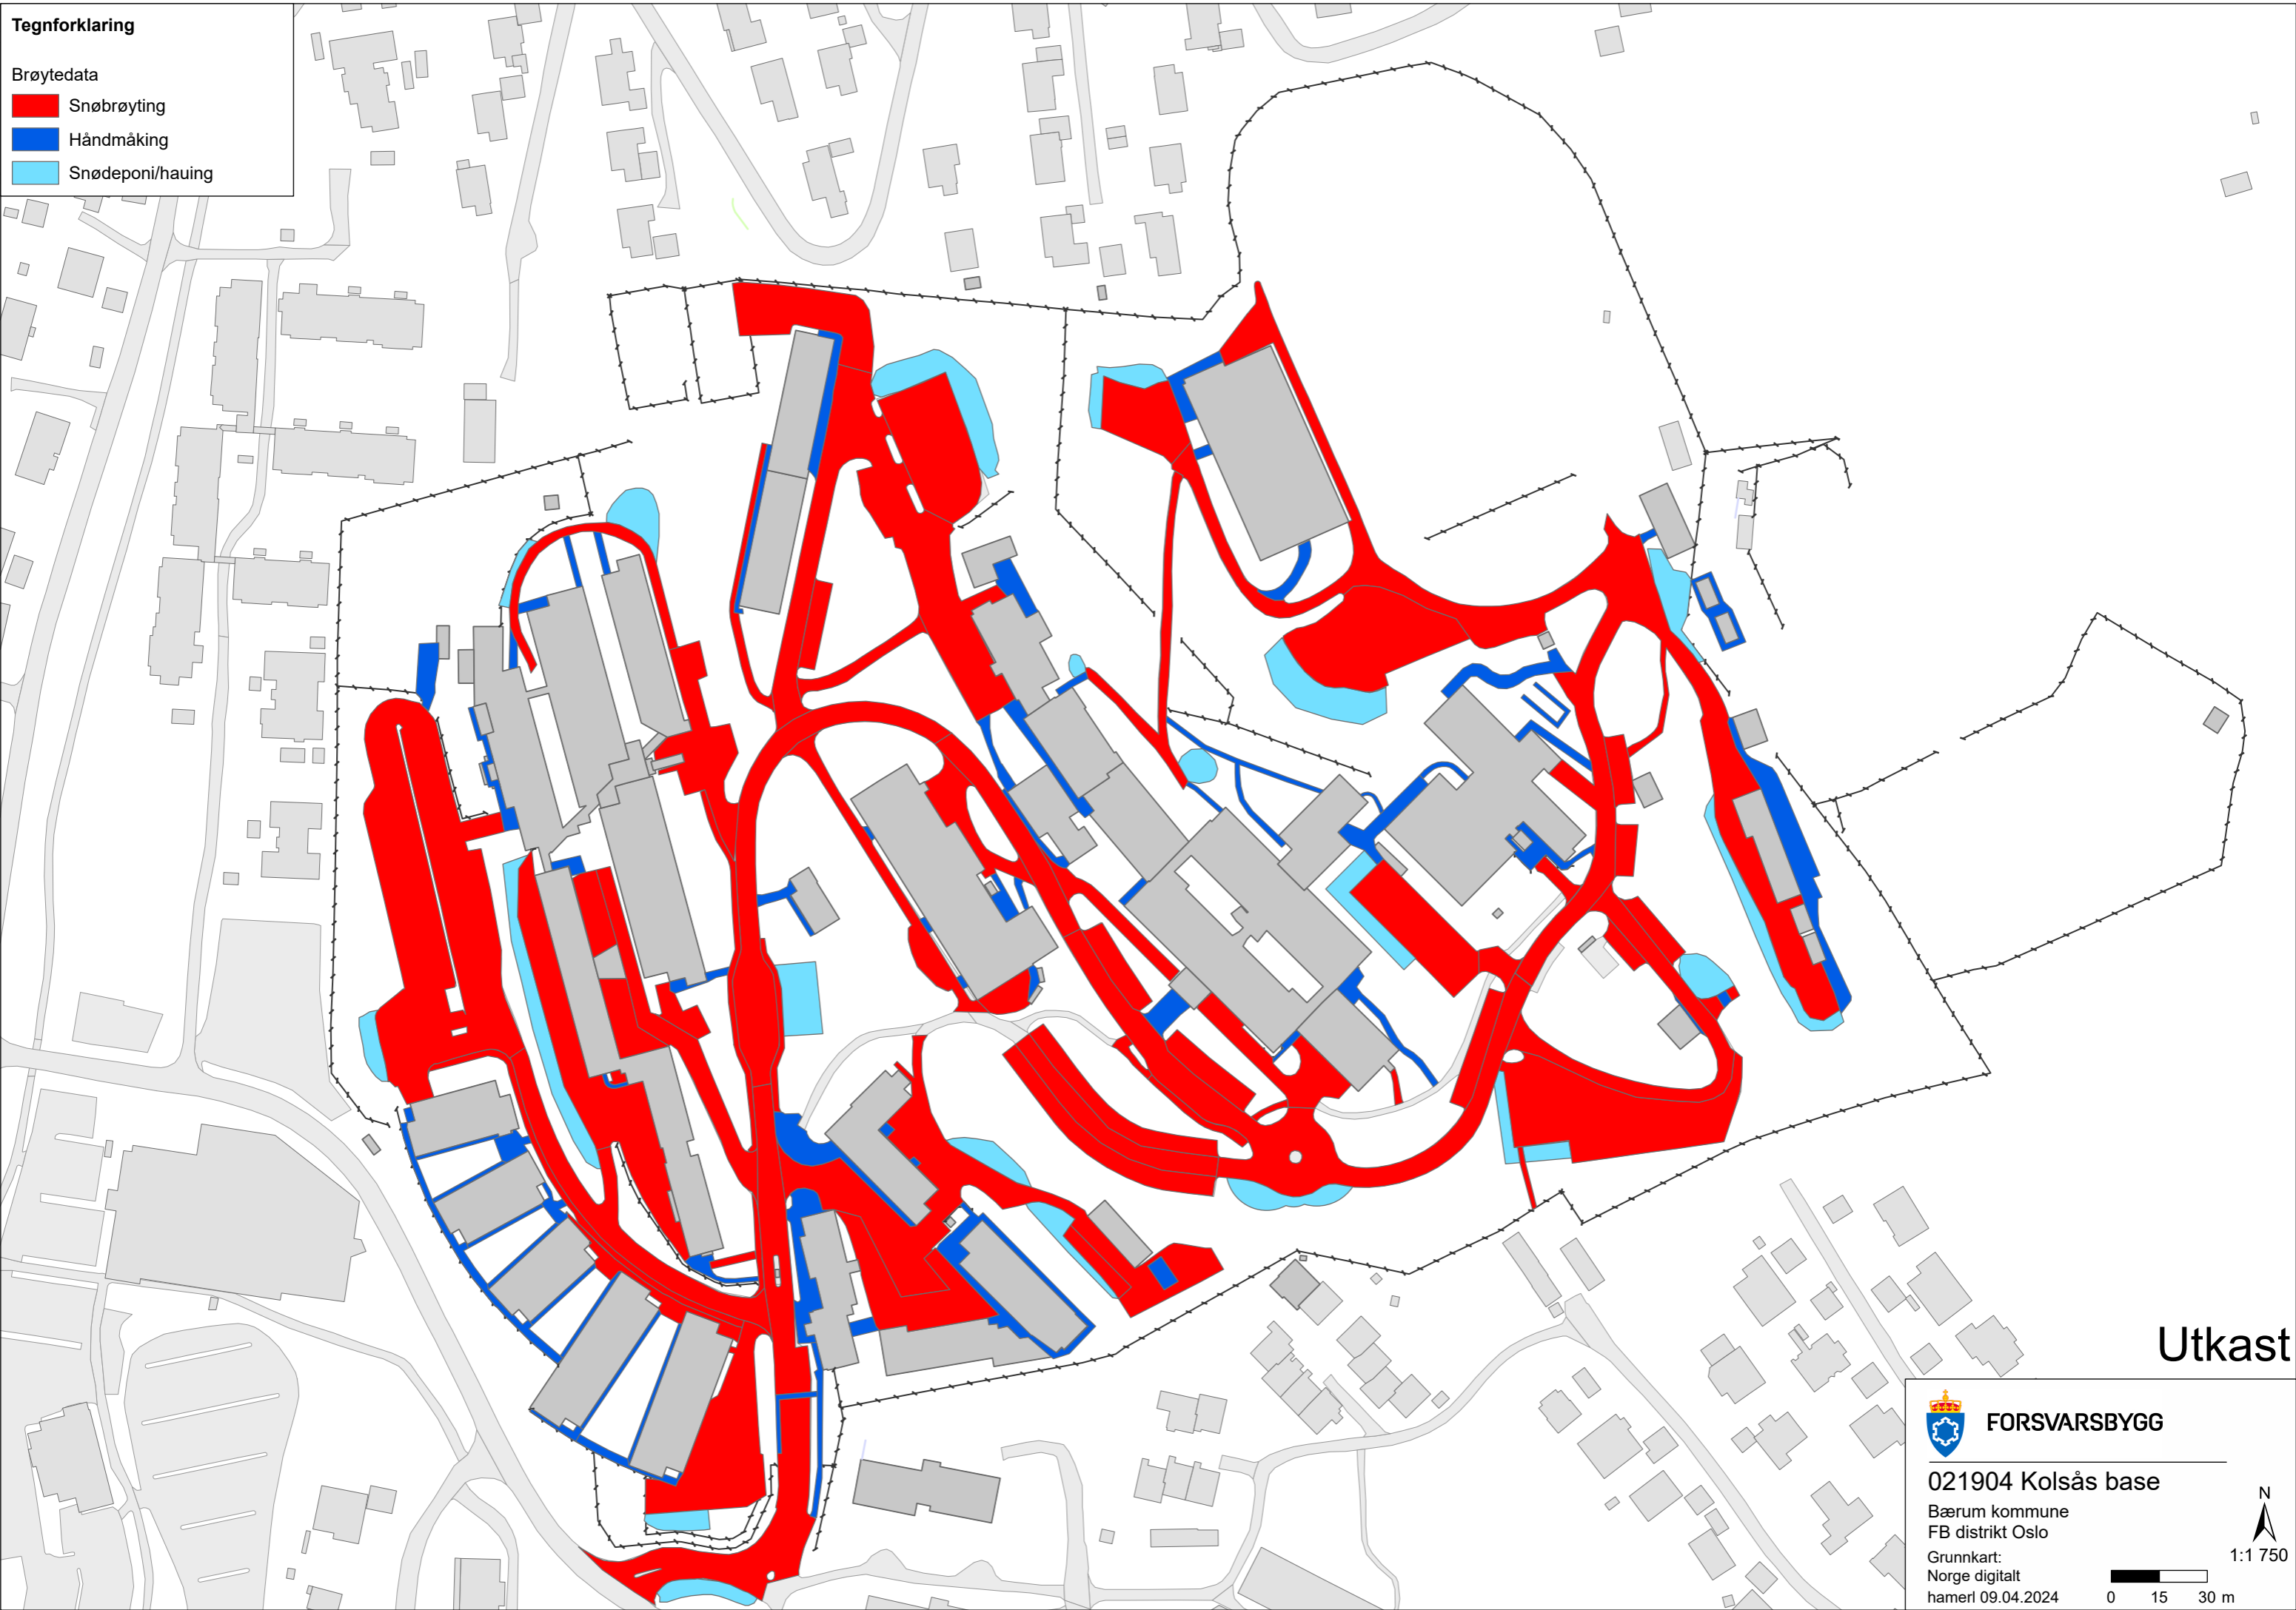

Tegnforklaring

Brøytedata

-  Snøbrøyting
-  Håndmåking
-  Snødeponi/hauing

Utkast

021904 Kolsås base

Bærum kommune
FB distrikt Oslo

Grunnkart:
Norge digitalt
hamerl 09.04.2024

1:1 750