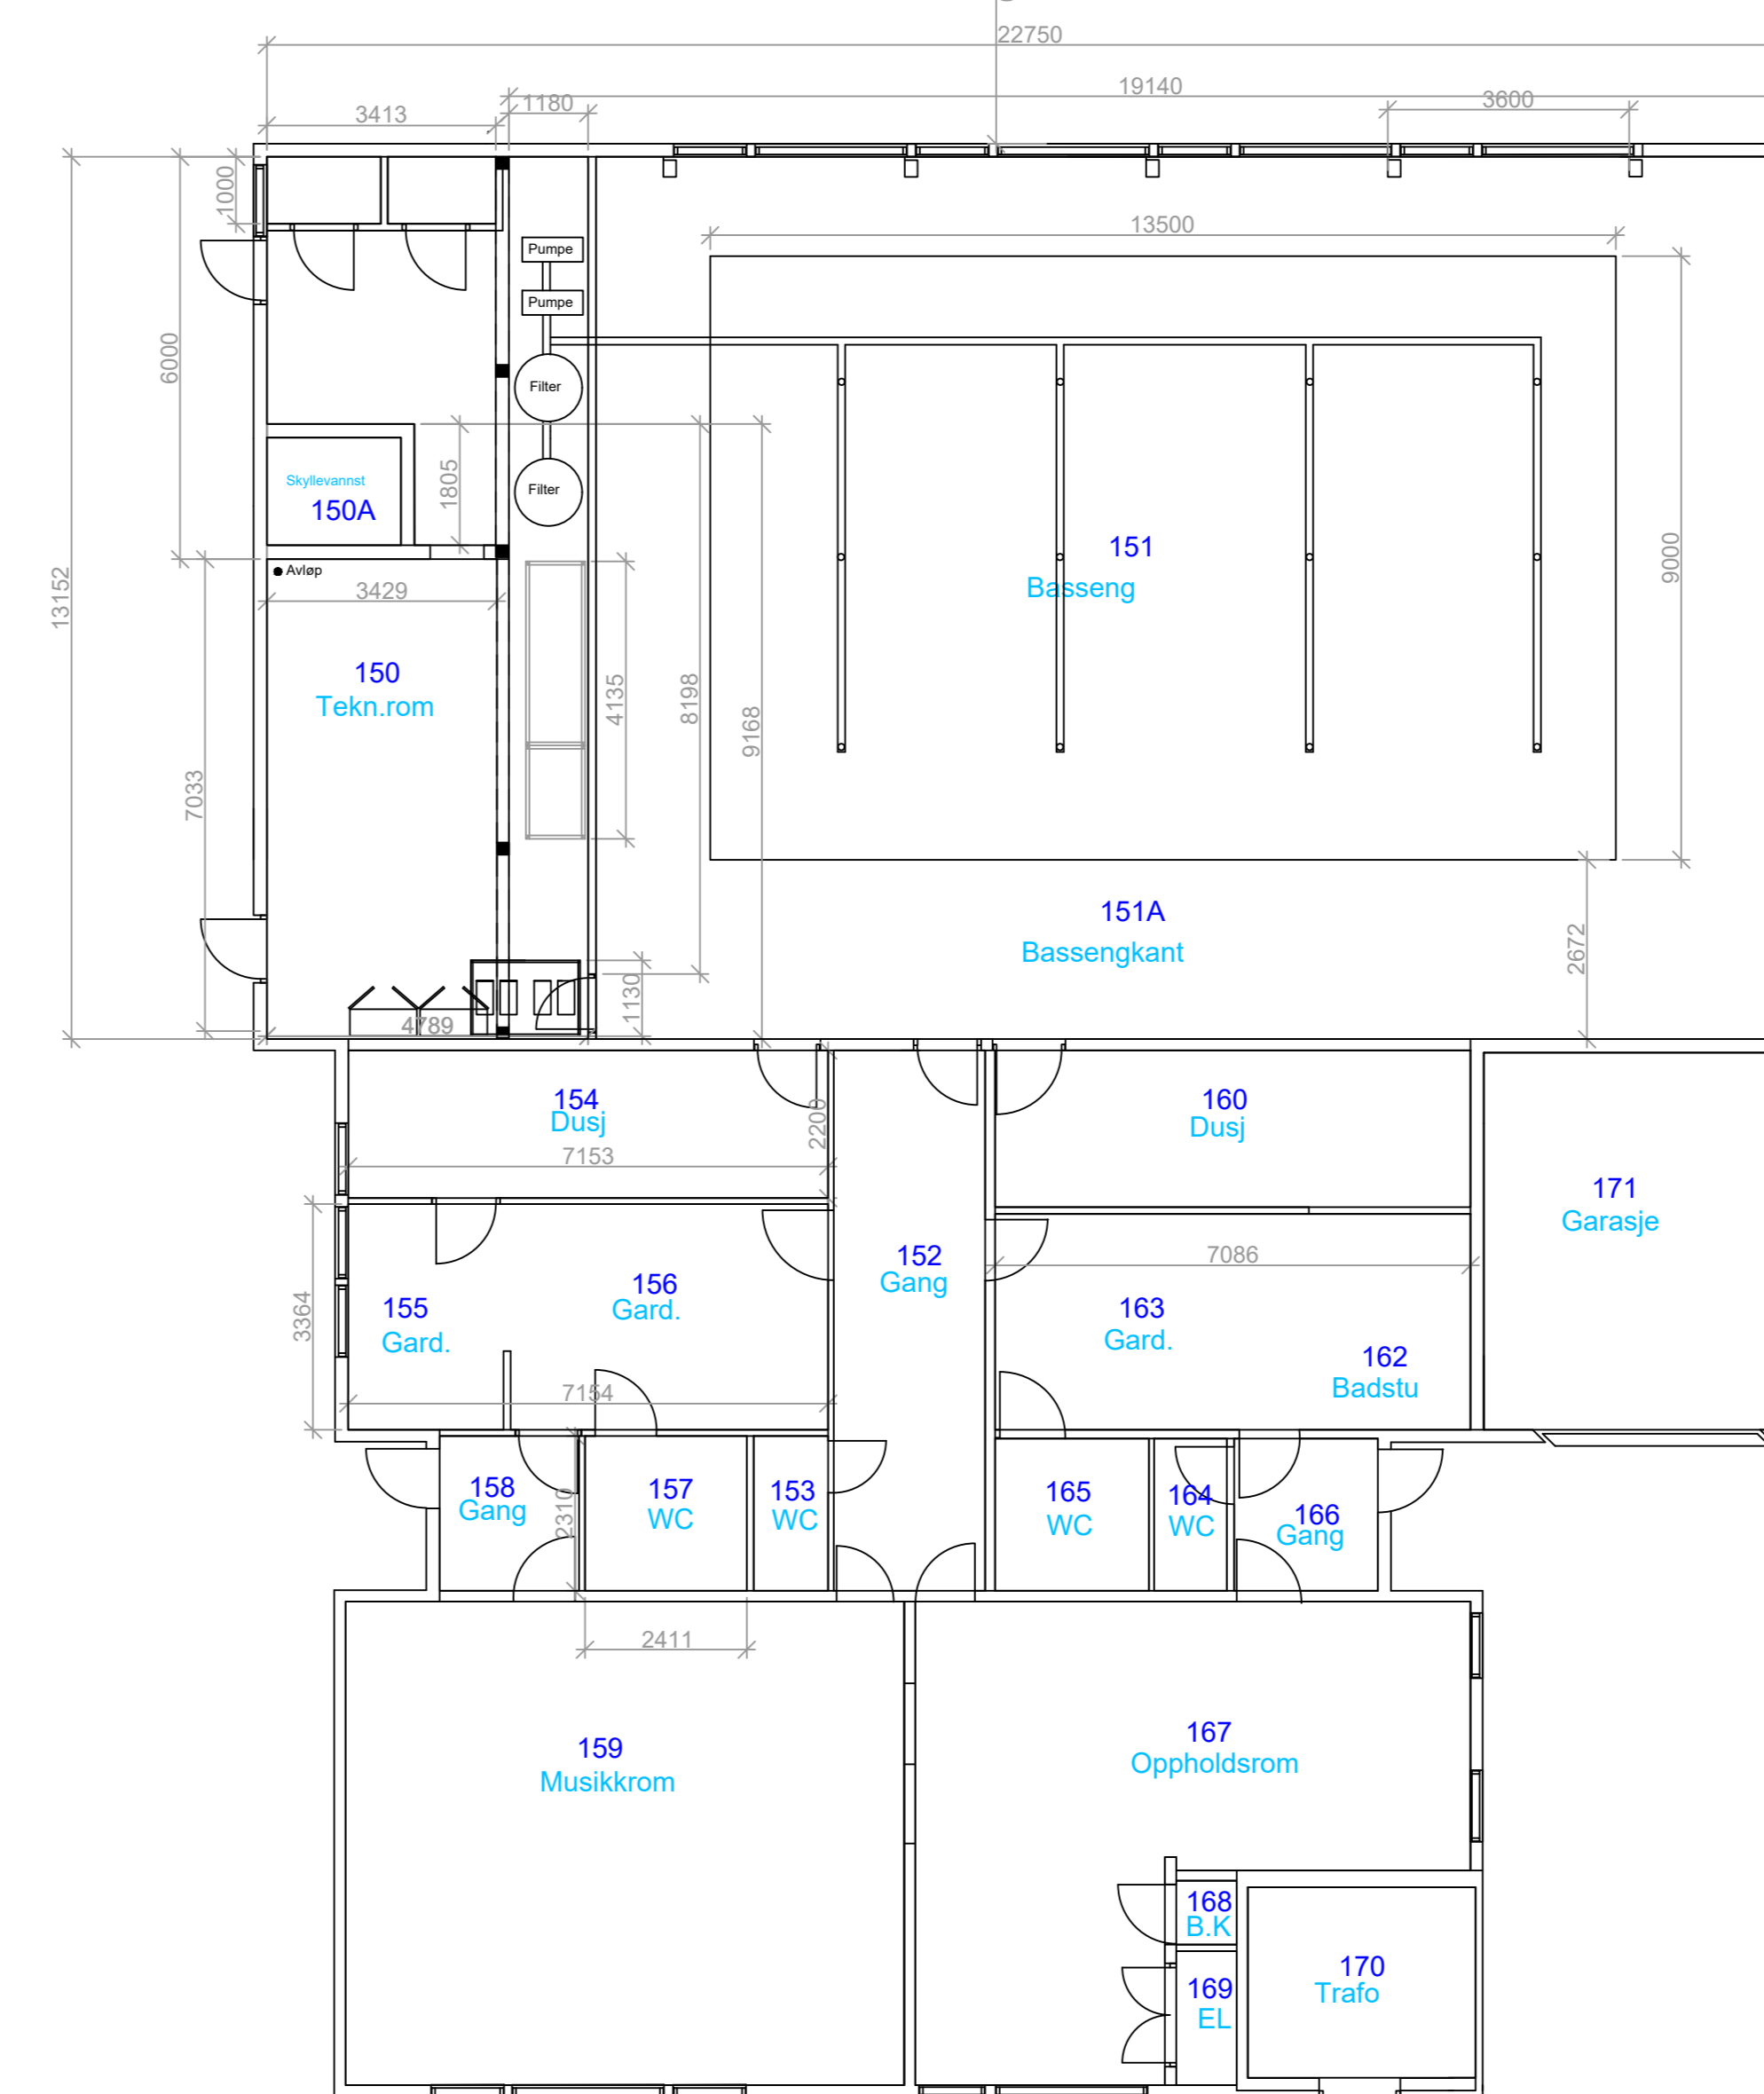

Undervisningsfløy

SFO Bygning

Kroppsøvningsfløy

Frigg bygning 1. etg.

Administrasjonsfløy

Dato	09.07.2013	Konstr./Tegnet	J.Nilsen/H.Håkonsen	Målestokk	A0/ 1:100	Nytt vent. rom for und. fløy 1. etasje			
Dato	01.06.2023	Revidert	Marina Jensen						
FRØY SKOLE OG FRIGG						Erstatning for:	11.02.05	Erstattet av:	09.07.2013
						Plantegning ventilasjonsrom			