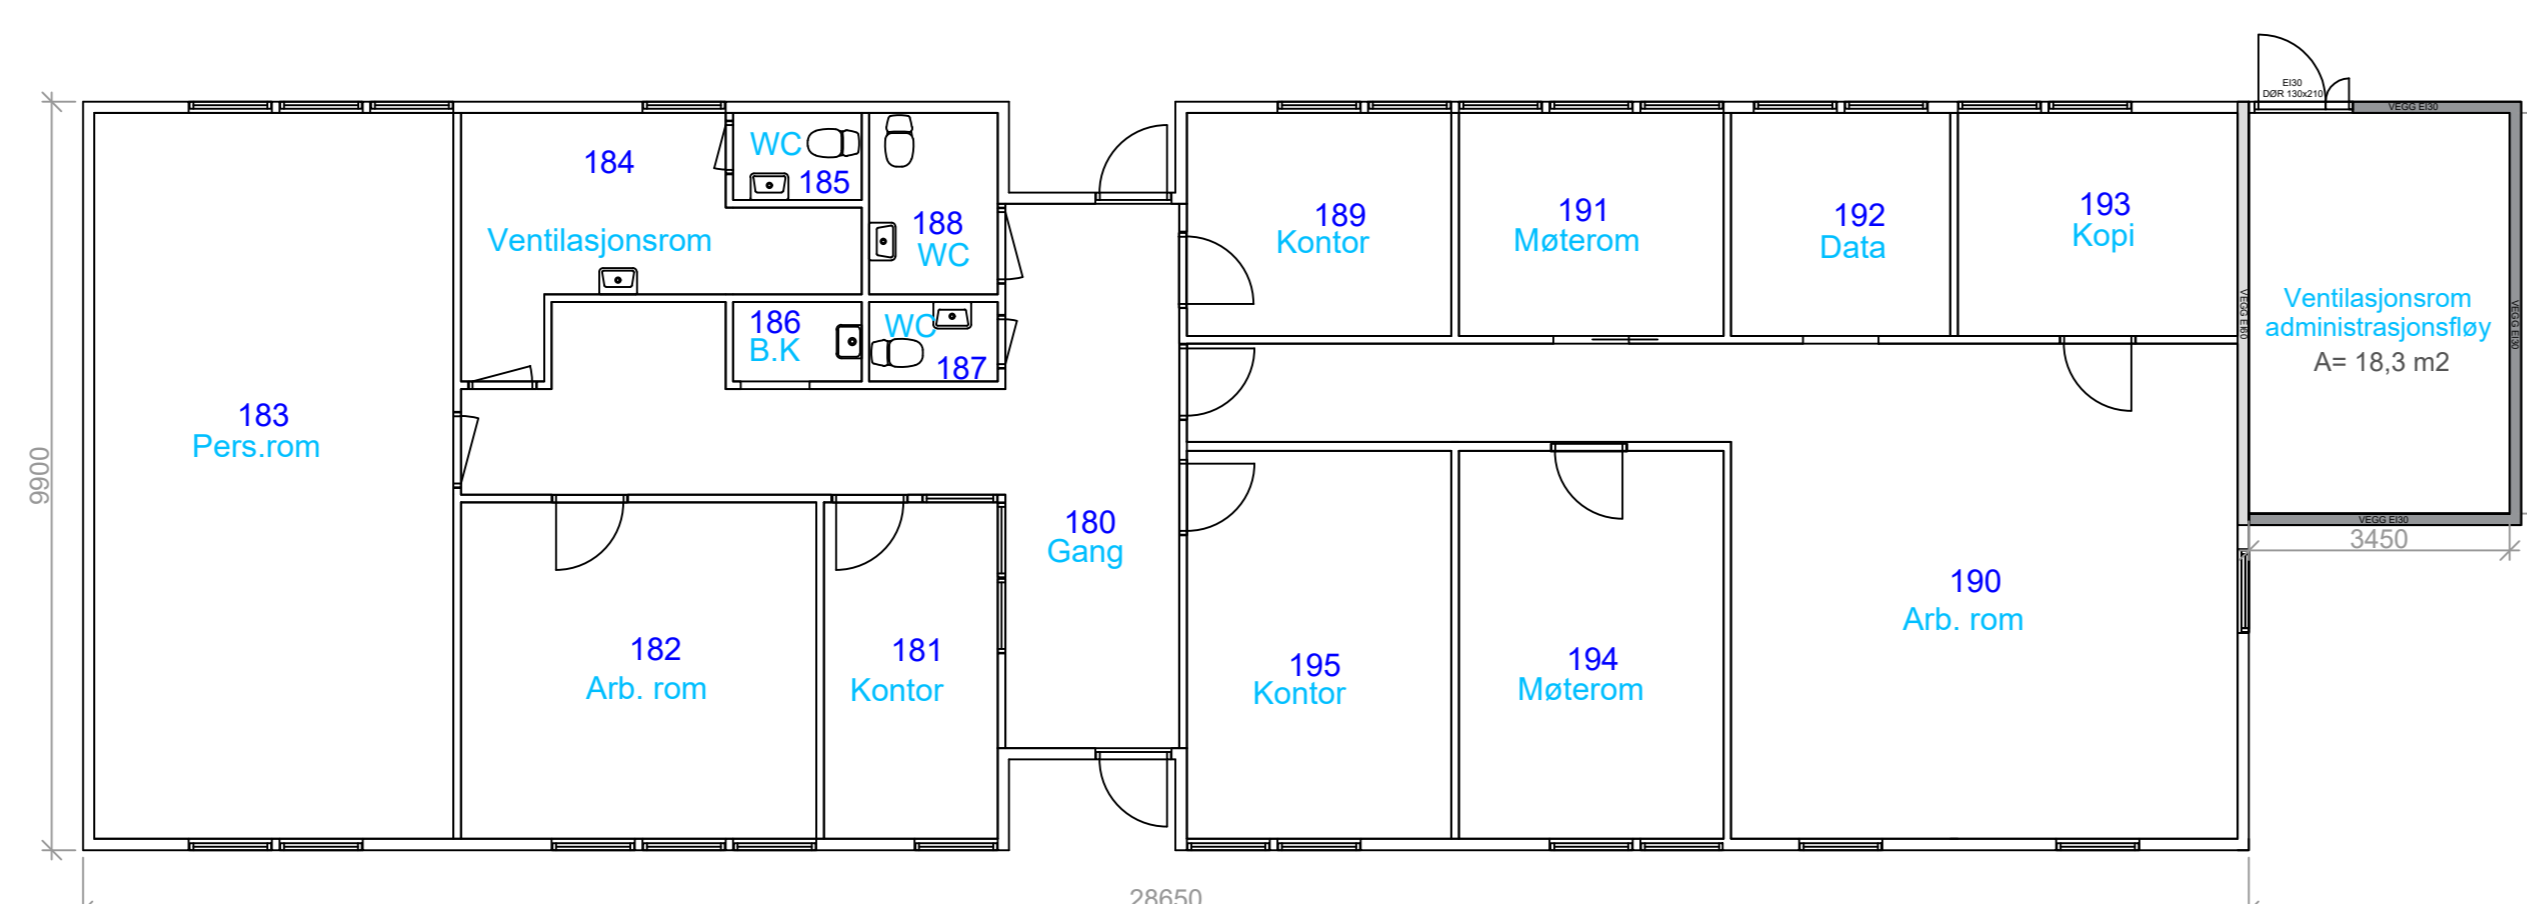

Undervisningsfløy

SFO Bygning

Kroppsøvningsfløy

Frigg bygning 1. etg.

Administrasjonsfløy

Dato	09.07.2013	Konstr./Tegnet	J.Nilsen/H.Håkonsen	Målestokk	A0/ 1:100	Nytt vent. rom for und. fløy 1. etasje			
Dato	01.06.2023	Revidert	Marina Jensen						
FRØY SKOLE OG FRIGG						Erstatning for:	11.02.05	Erstattet av:	09.07.2013
						Plantegning ventilasjonsrom			