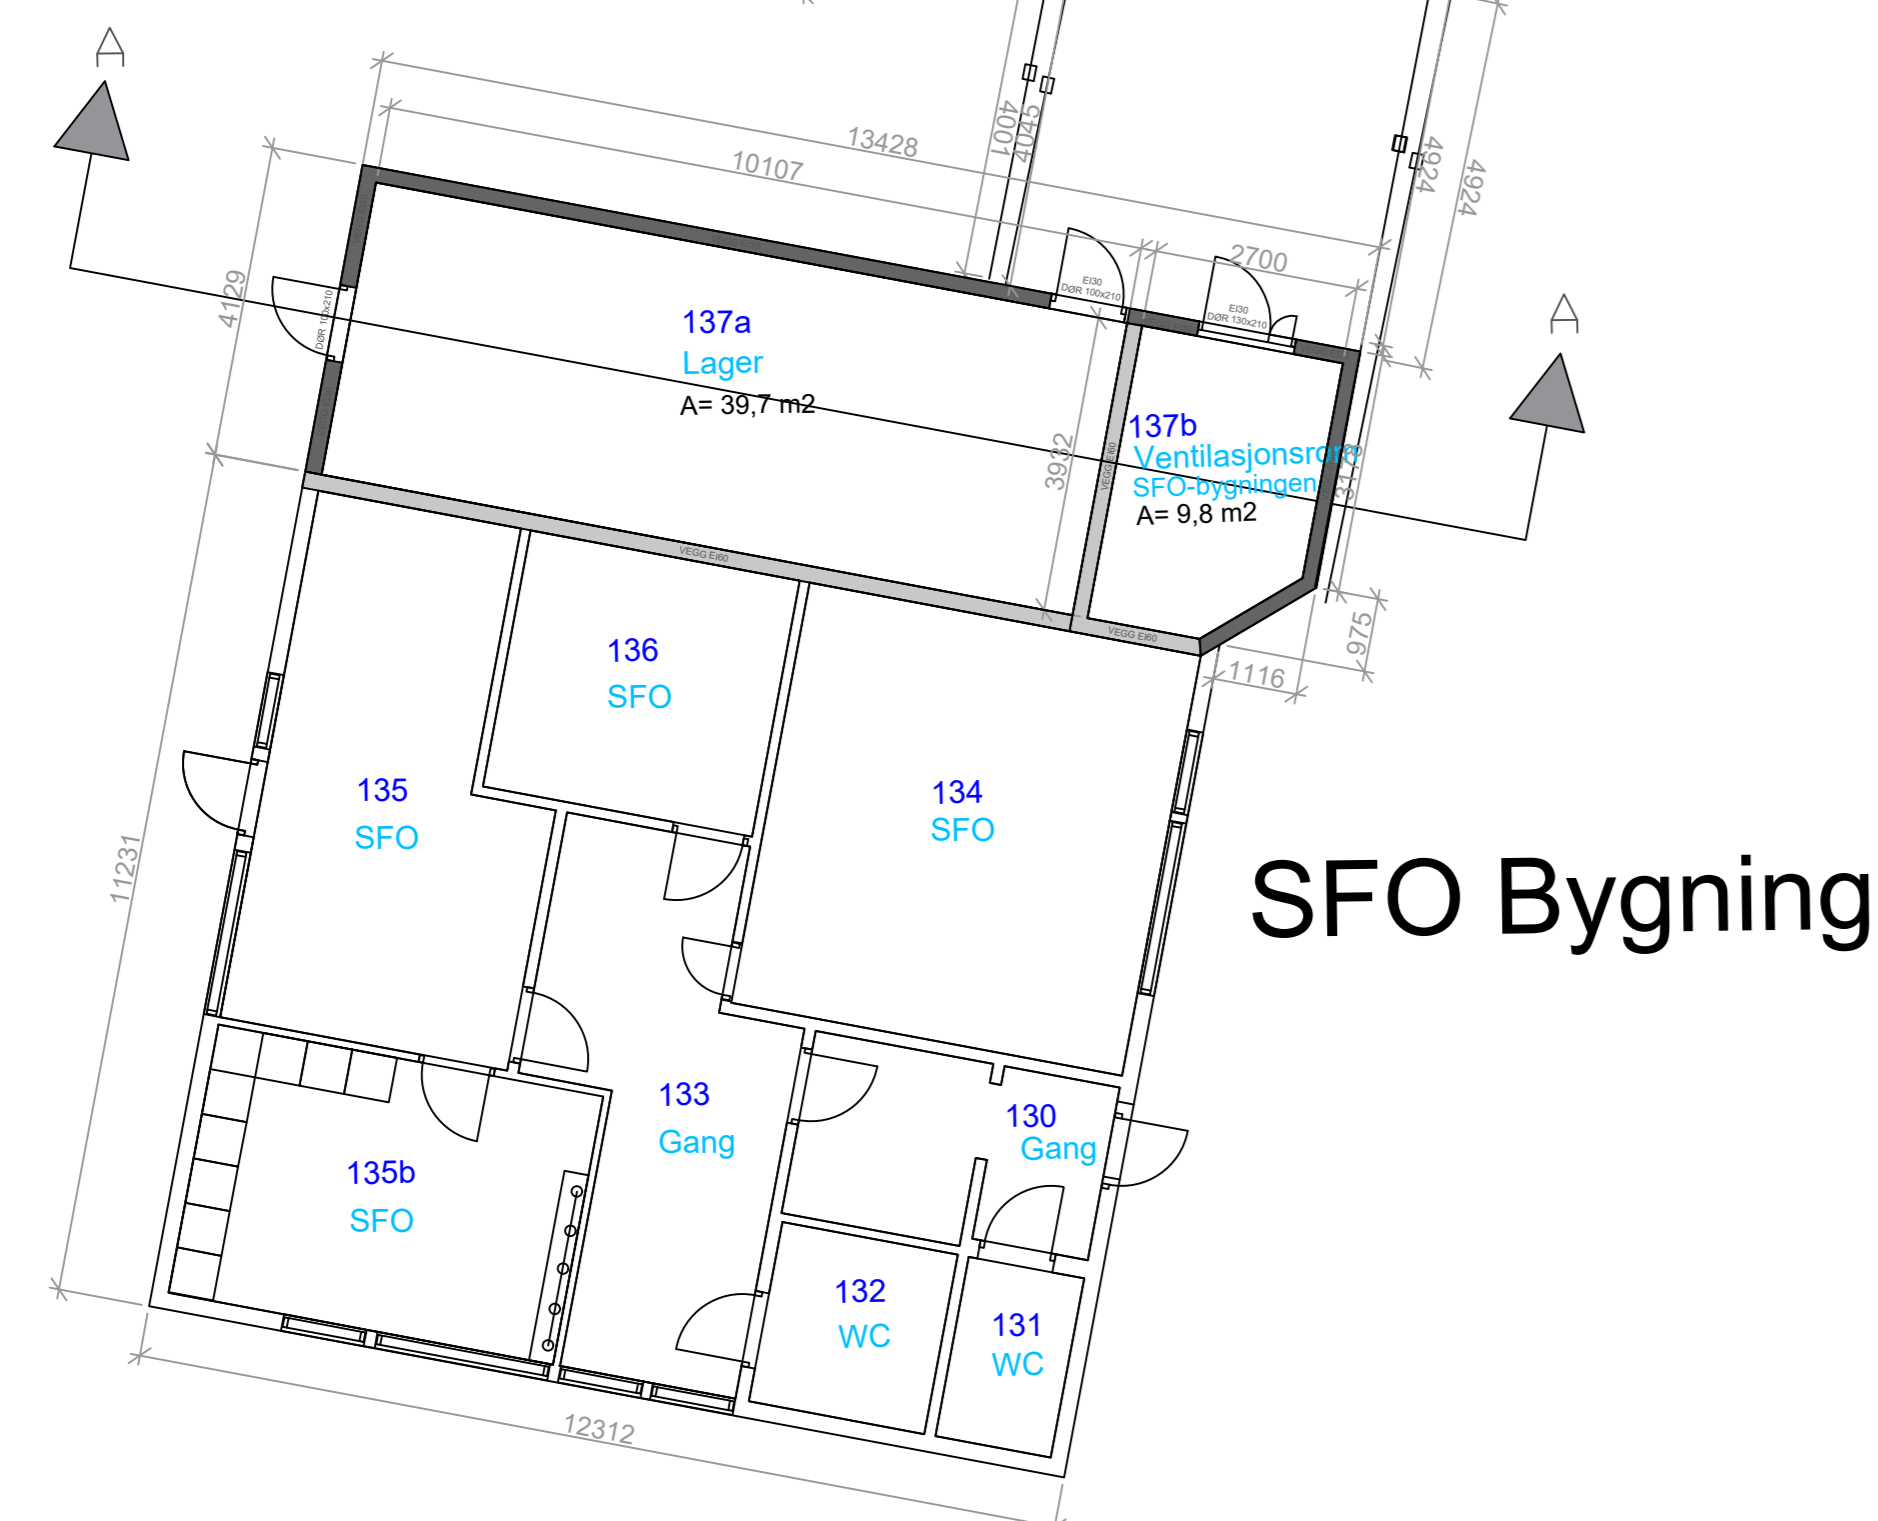

Undervisningsfløy

SFO Bygning

Kroppsøvningsfløy

Frigg bygning 1. etg.

Administrasjonsfløy

Dato	09.07.2013	Konstr./Tegnet	J.Nilsen/H.Håkonsen	Målestokk	A0/ 1:100	Nytt vent. rom for und. fløy 1. etasje			
Dato	01.06.2023	Revidert	Marina Jensen						
FRØY SKOLE OG FRIGG						Erstatning for:	11.02.05	Erstattet av:	09.07.2013
						Plantegning ventilasjonsrom			