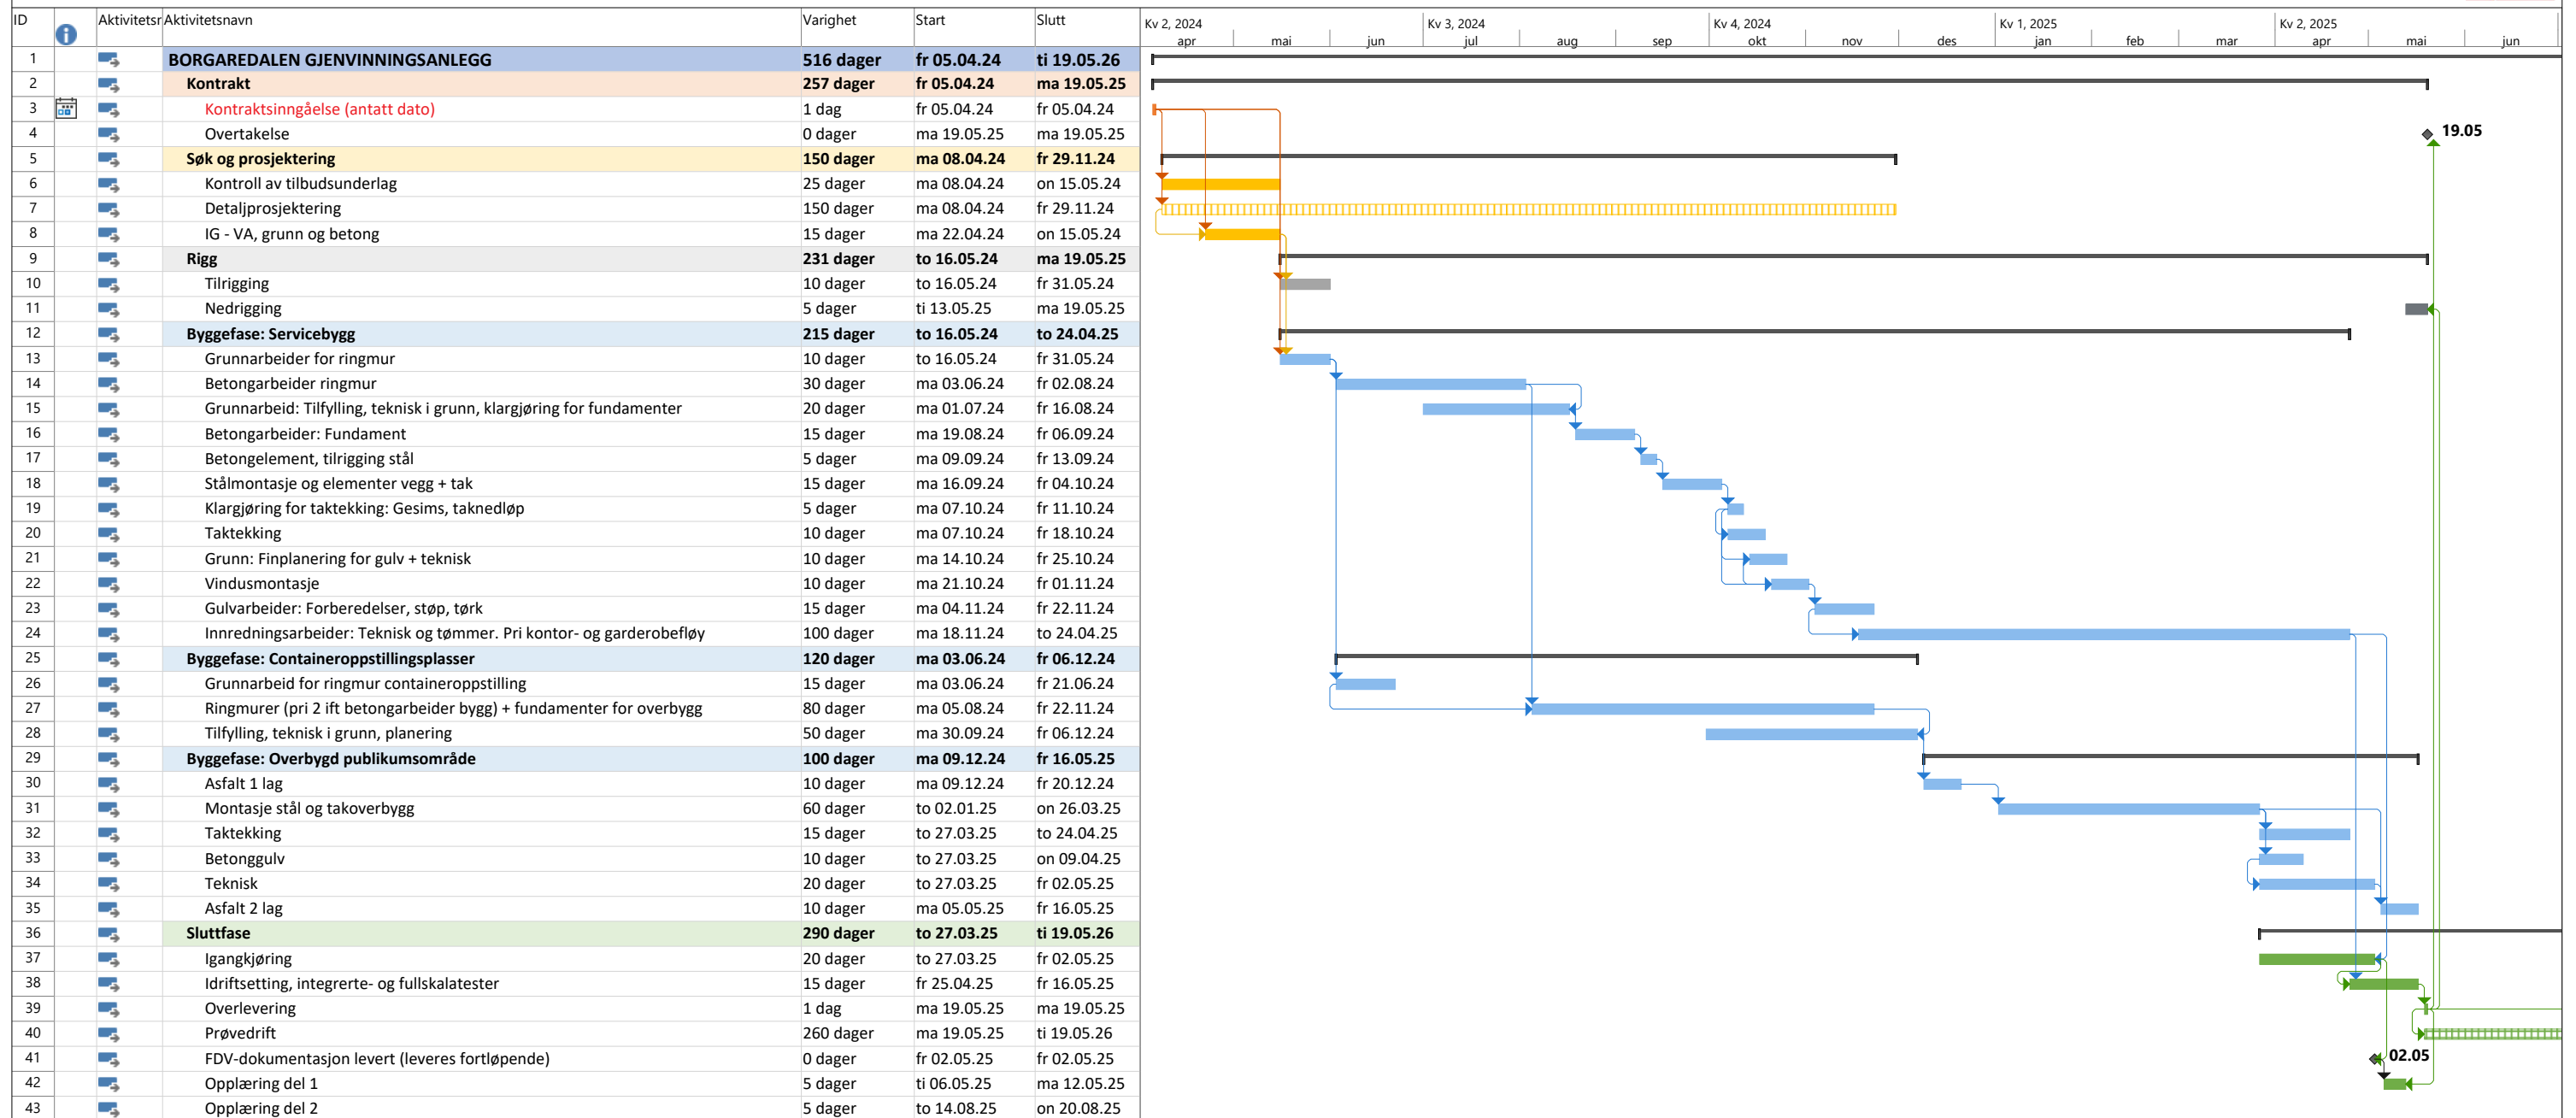

BORGAREDALEN GJENVINNINGSANLEGG

Prosjekt: Tilbud Borgaredalen
Dato: to 15.02.24

Aktivitet		Sammendrag		Inaktiv milepæl		Bare varighet		Bare start		Ekstern milepæl		Manuell fremdrift
Deling		Prosjektsammendrag		Inaktivt sammendrag		Manuell sammendragsfremheving		Bare slutt		Tidsfrist		
Milepæl		Inaktivt aktivitet		Manuell aktivitet		Manuelt sammendrag		Eksterne aktiviteter		Fremdrift		