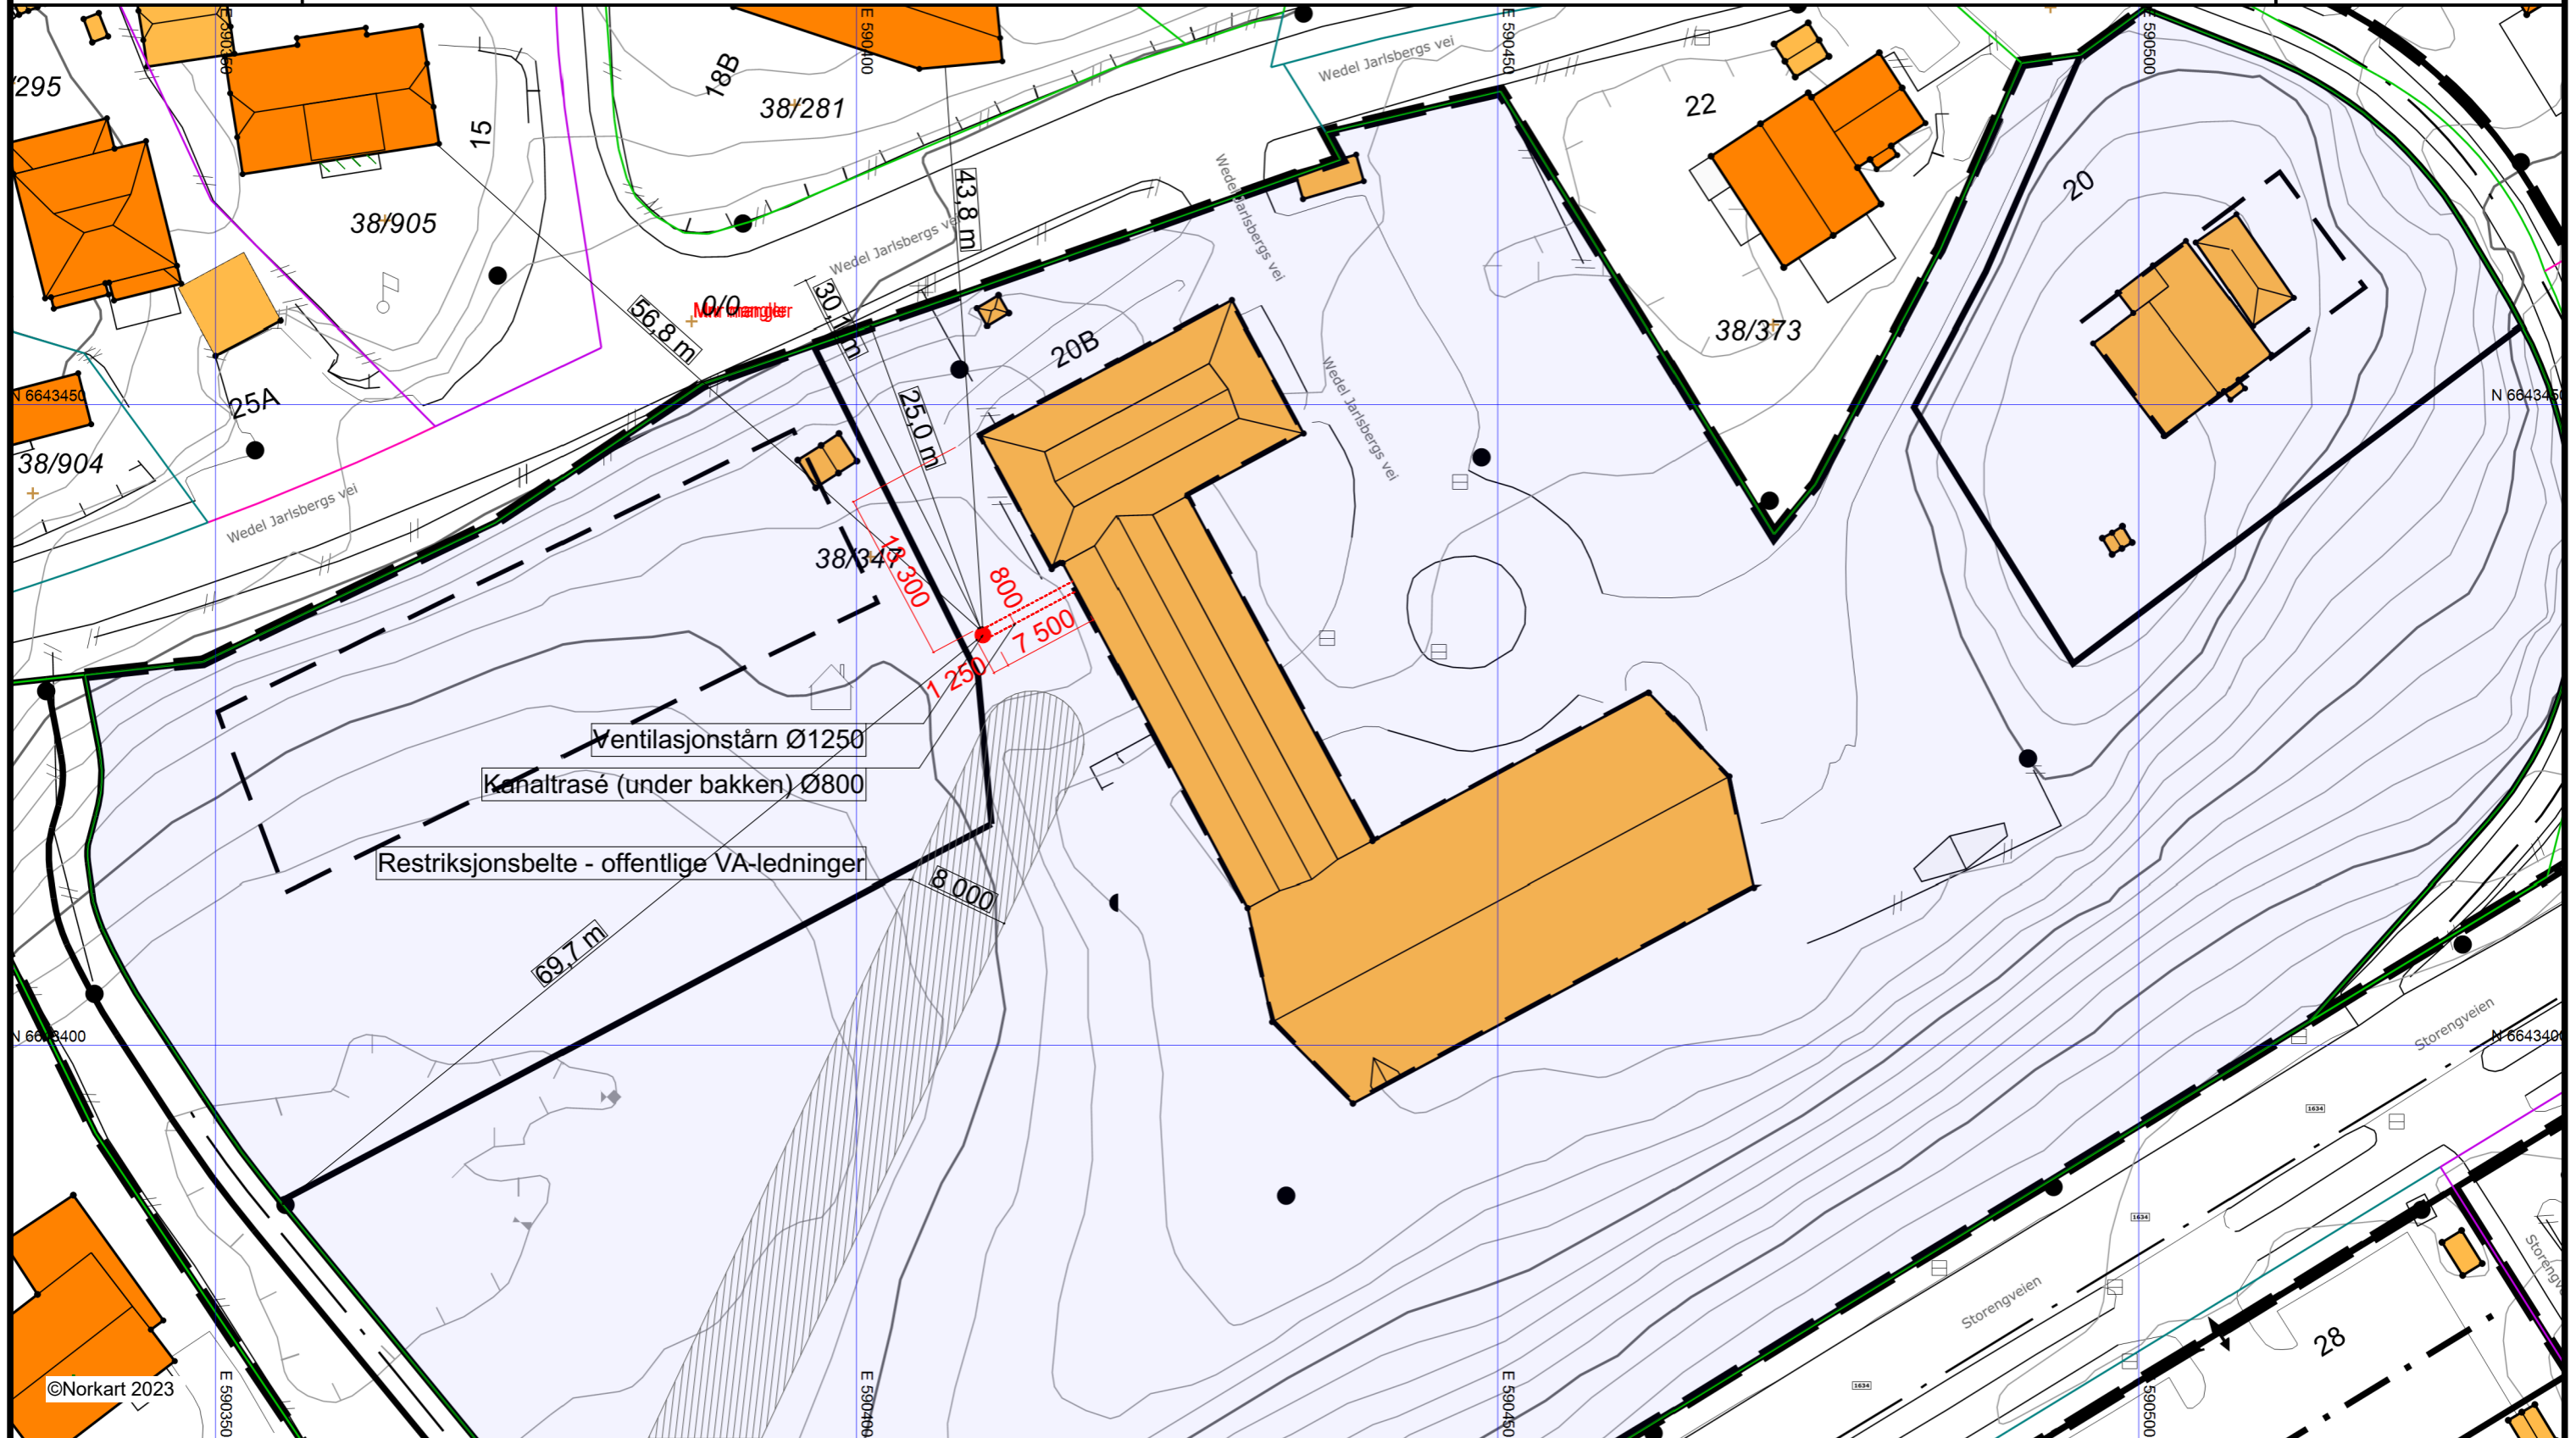

Situasjonskart

Bærum kommune

Eiendom: 38/347

Utskriftsdato: 14.12.2023

Adresse: Wedel Jarlsbergs v

Målestokk: 1:500

UTM-32

©Norkart 2023

Kartet er produsert fra kommunens beste digitale kartbaser for området og inneholder viktige opplysninger om eiendommen og området omkring. Presentasjonen av informasjon er i samsvar med nasjonal standard. Kartet kan inneholde feil, mangler eller avvik i forhold til kravene i oppgitt standard, spesielt gjelder dette usikre eiendomsgrenser. Kartet kan ikke benyttes til andre formål enn det formålet det er utlevert til uten samtykke fra kommunen if. lov om åndsverk.