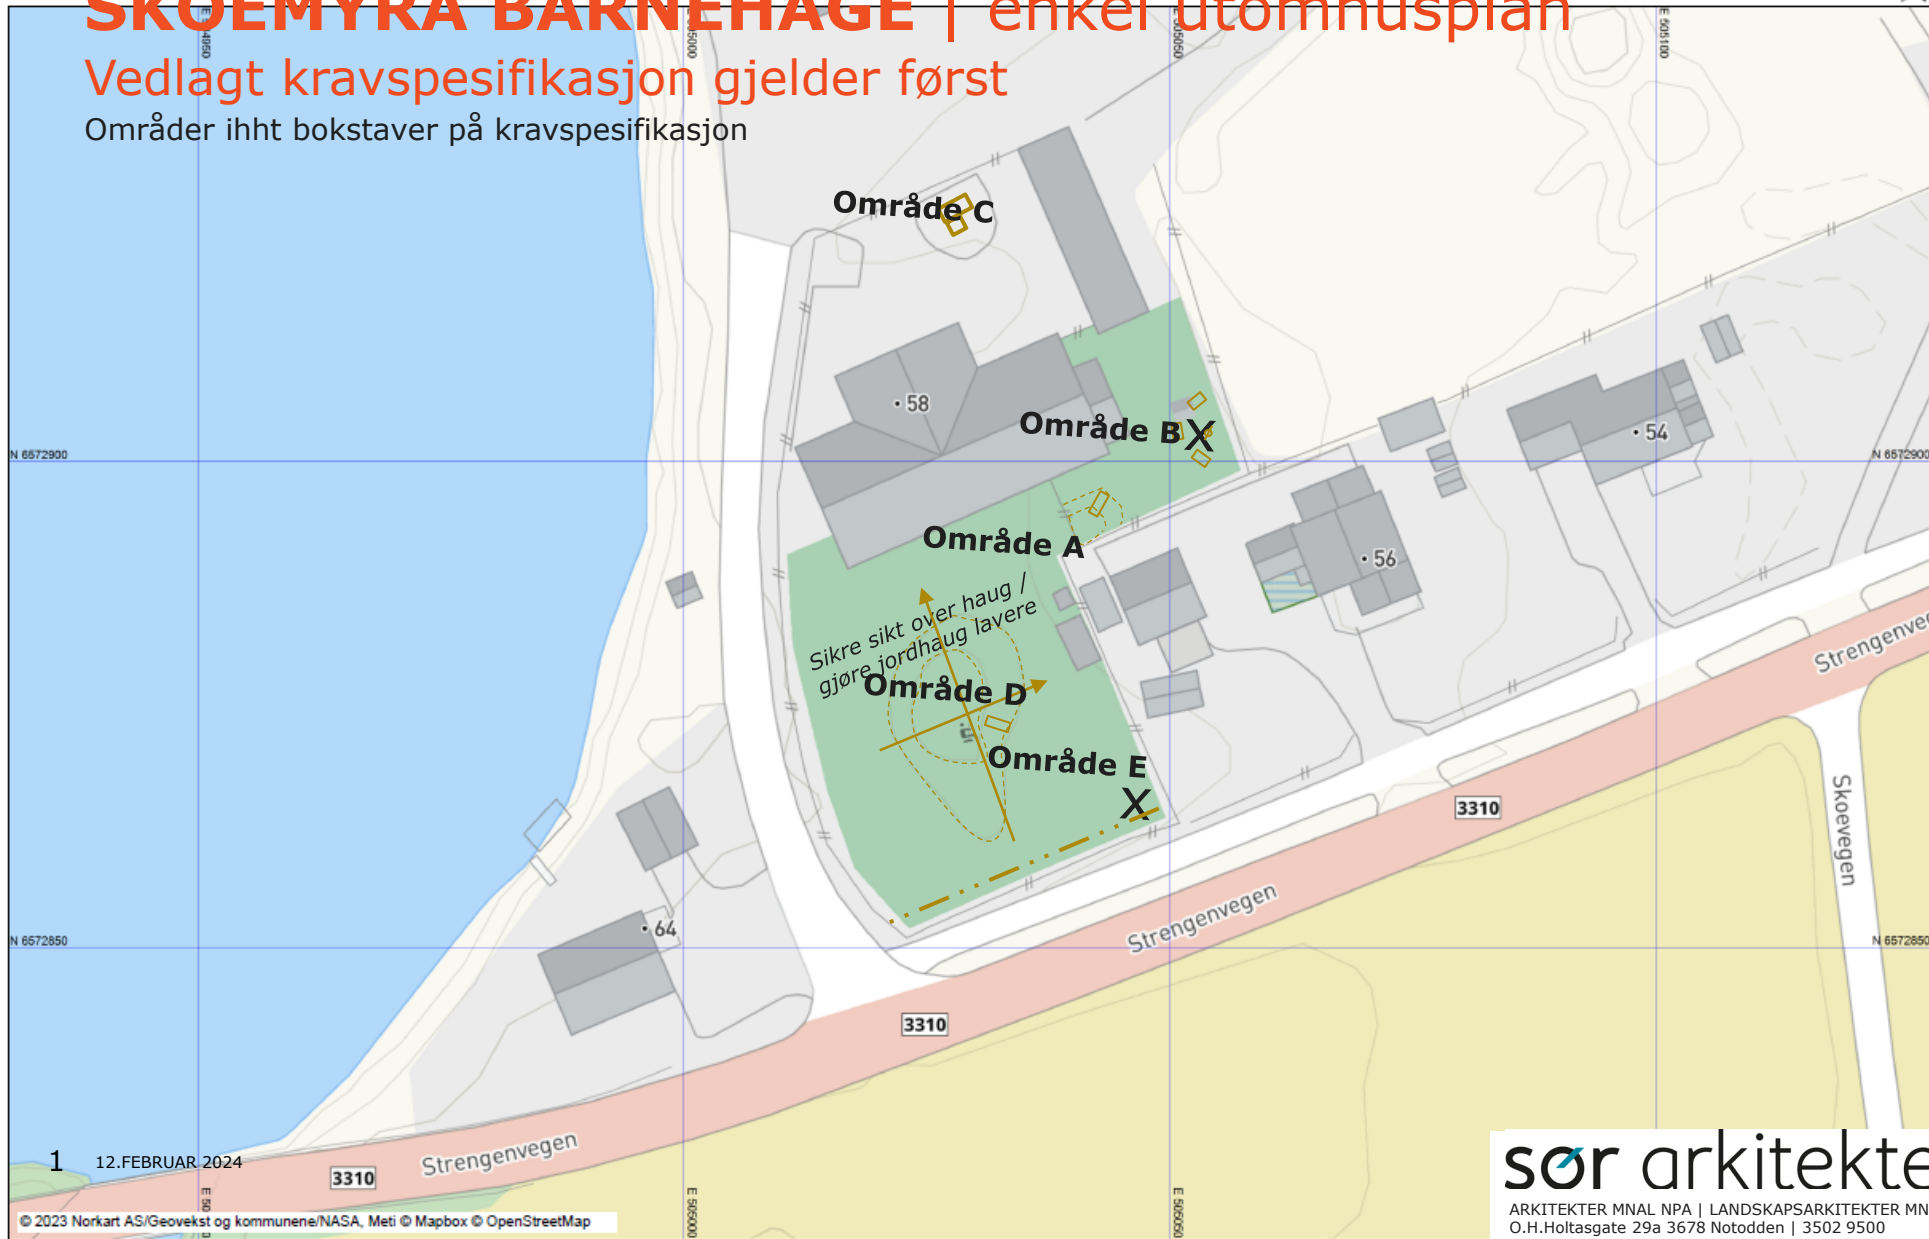

SKOEMYRA BARNEHAGE | enkel utomhusplan

Vedlagt kravspesifikasjon gjelder først

Områder iht bokstaver på kravspesifikasjon

1 12.FEBRUAR 2024