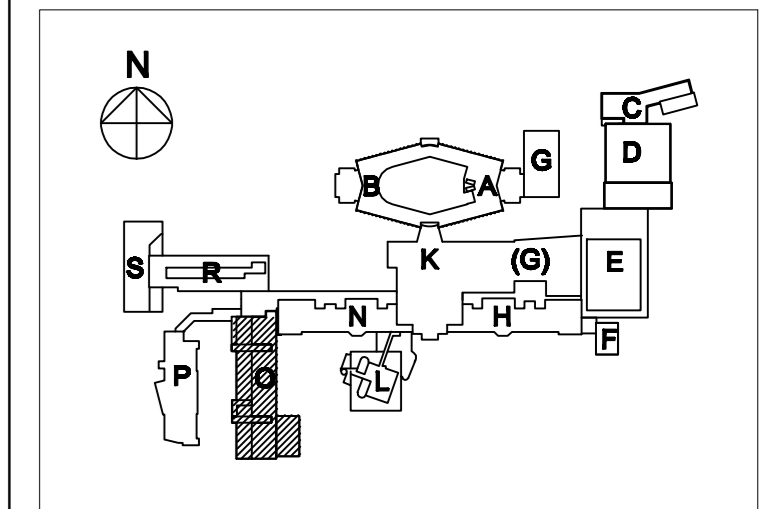

NORLANDSSYKEHUSET BODØ
SOMATIKK

Norconsult

PROSJEKT NR.: 200355601 | TILBET. 1
PLAN 4. ETG.
FLØY O
BYGGETRINN 1A
VVS ANLEGG

MÅL: 1:50 | DATO: 01.03.05
FAR TYPE FLØY ETG LAR FAR REV.
V30P - O - 04 - 001 Y.01