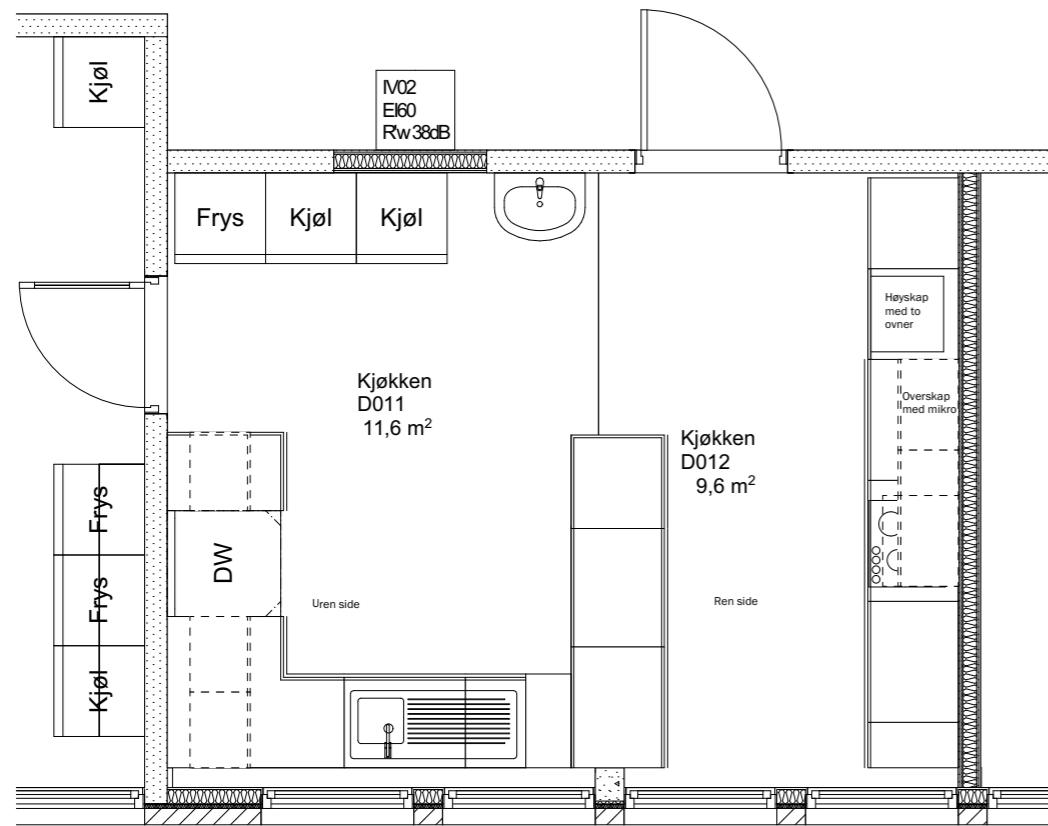

SPISESTUE

KJØKKEN

Plan KJØKKEN M= 1:50

KJØKKEN sett mot spisestue