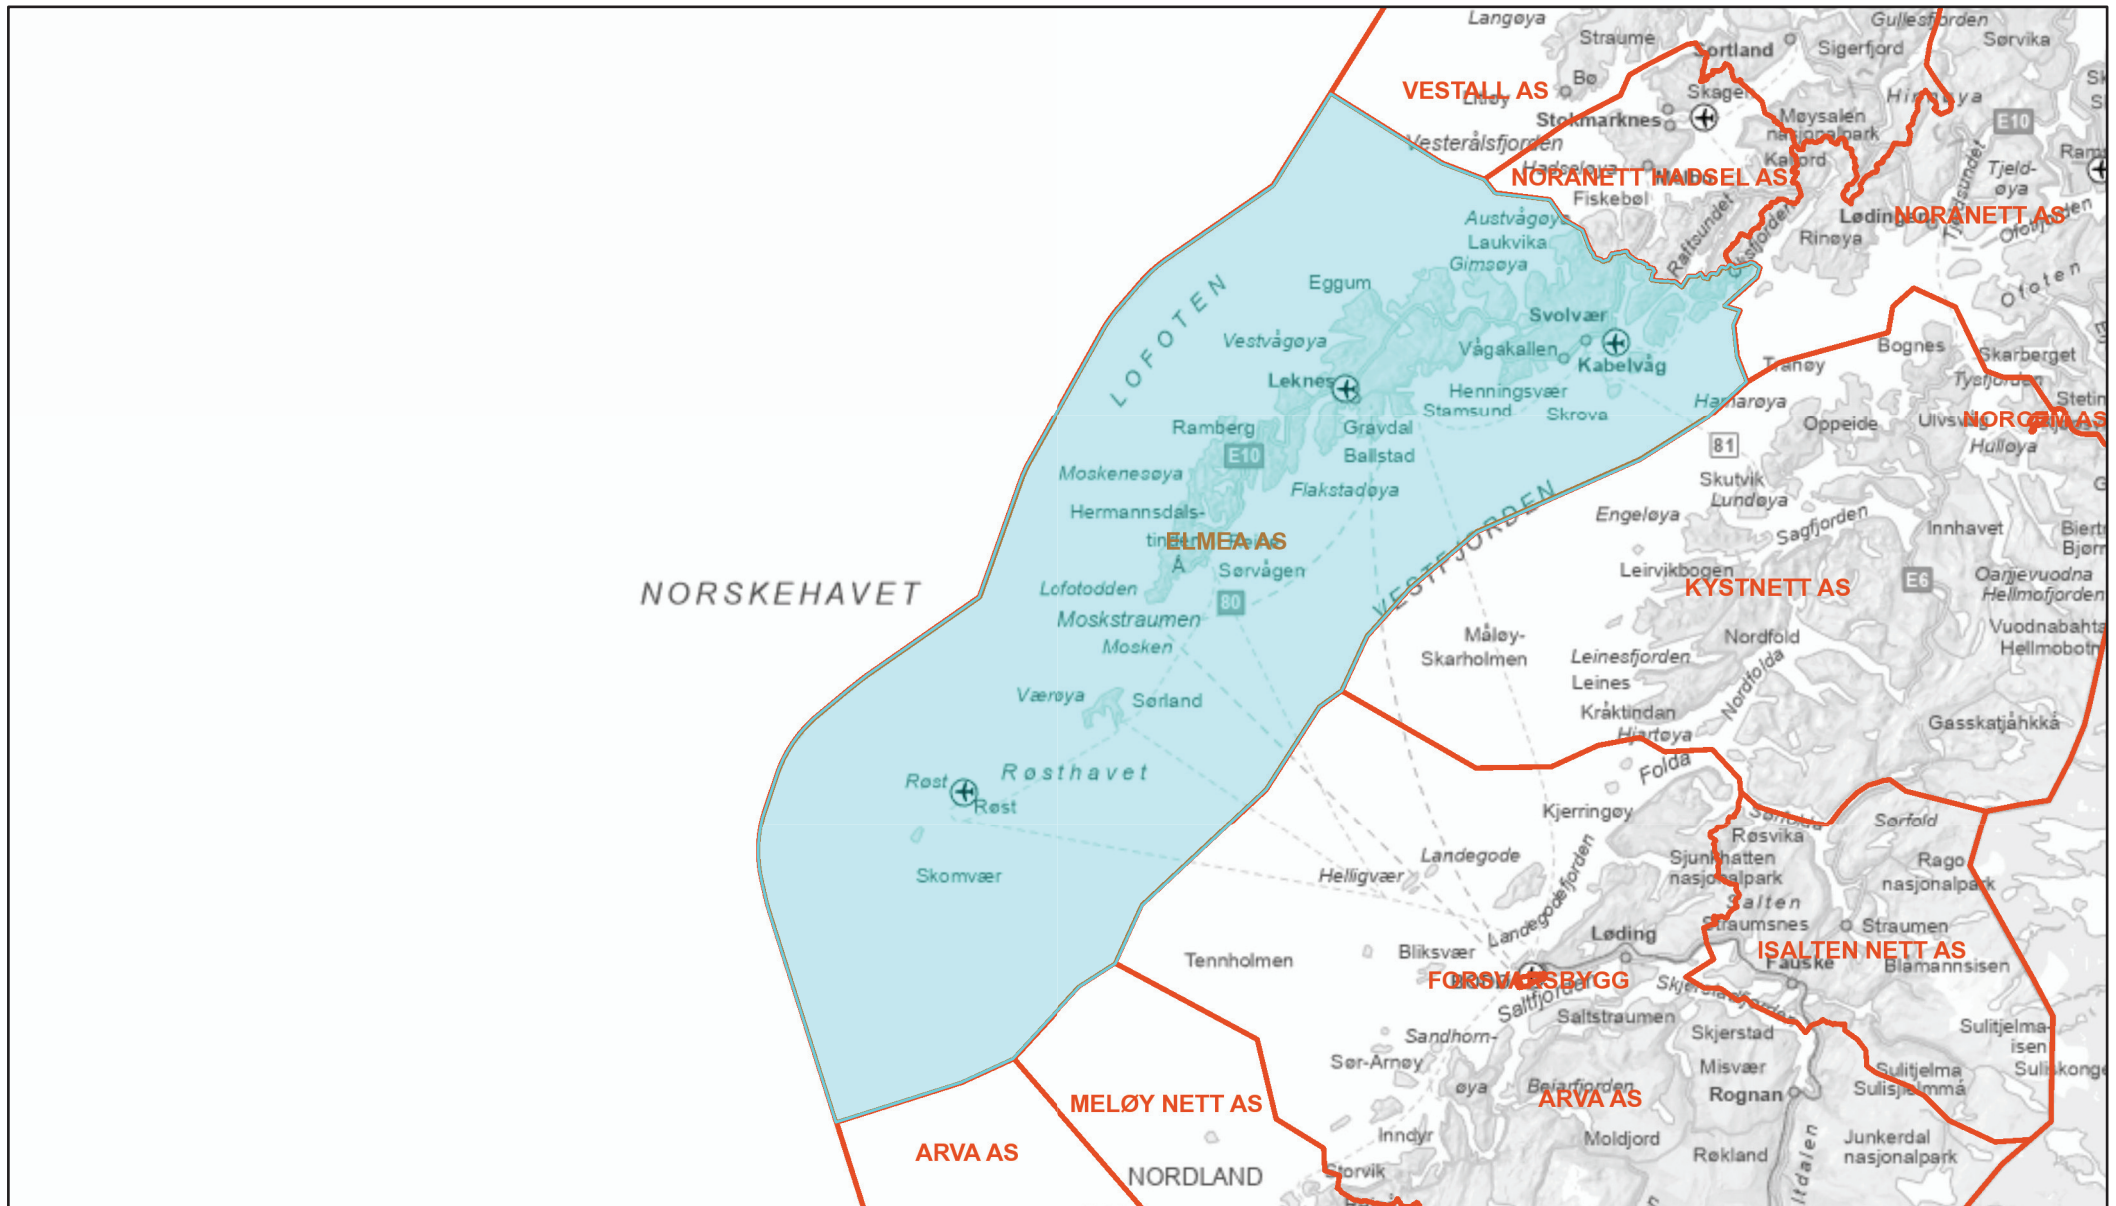

Kart over området hvor Elmea AS er områdekonsesjonær

24.1.2024

 Elmeas geografiske område

1:1 280 000

0 10 20 40 mi

0 15 30 60 km

None; © Geodata AS, Kartverket, Geovekst og kommunene, OpenStreetMap