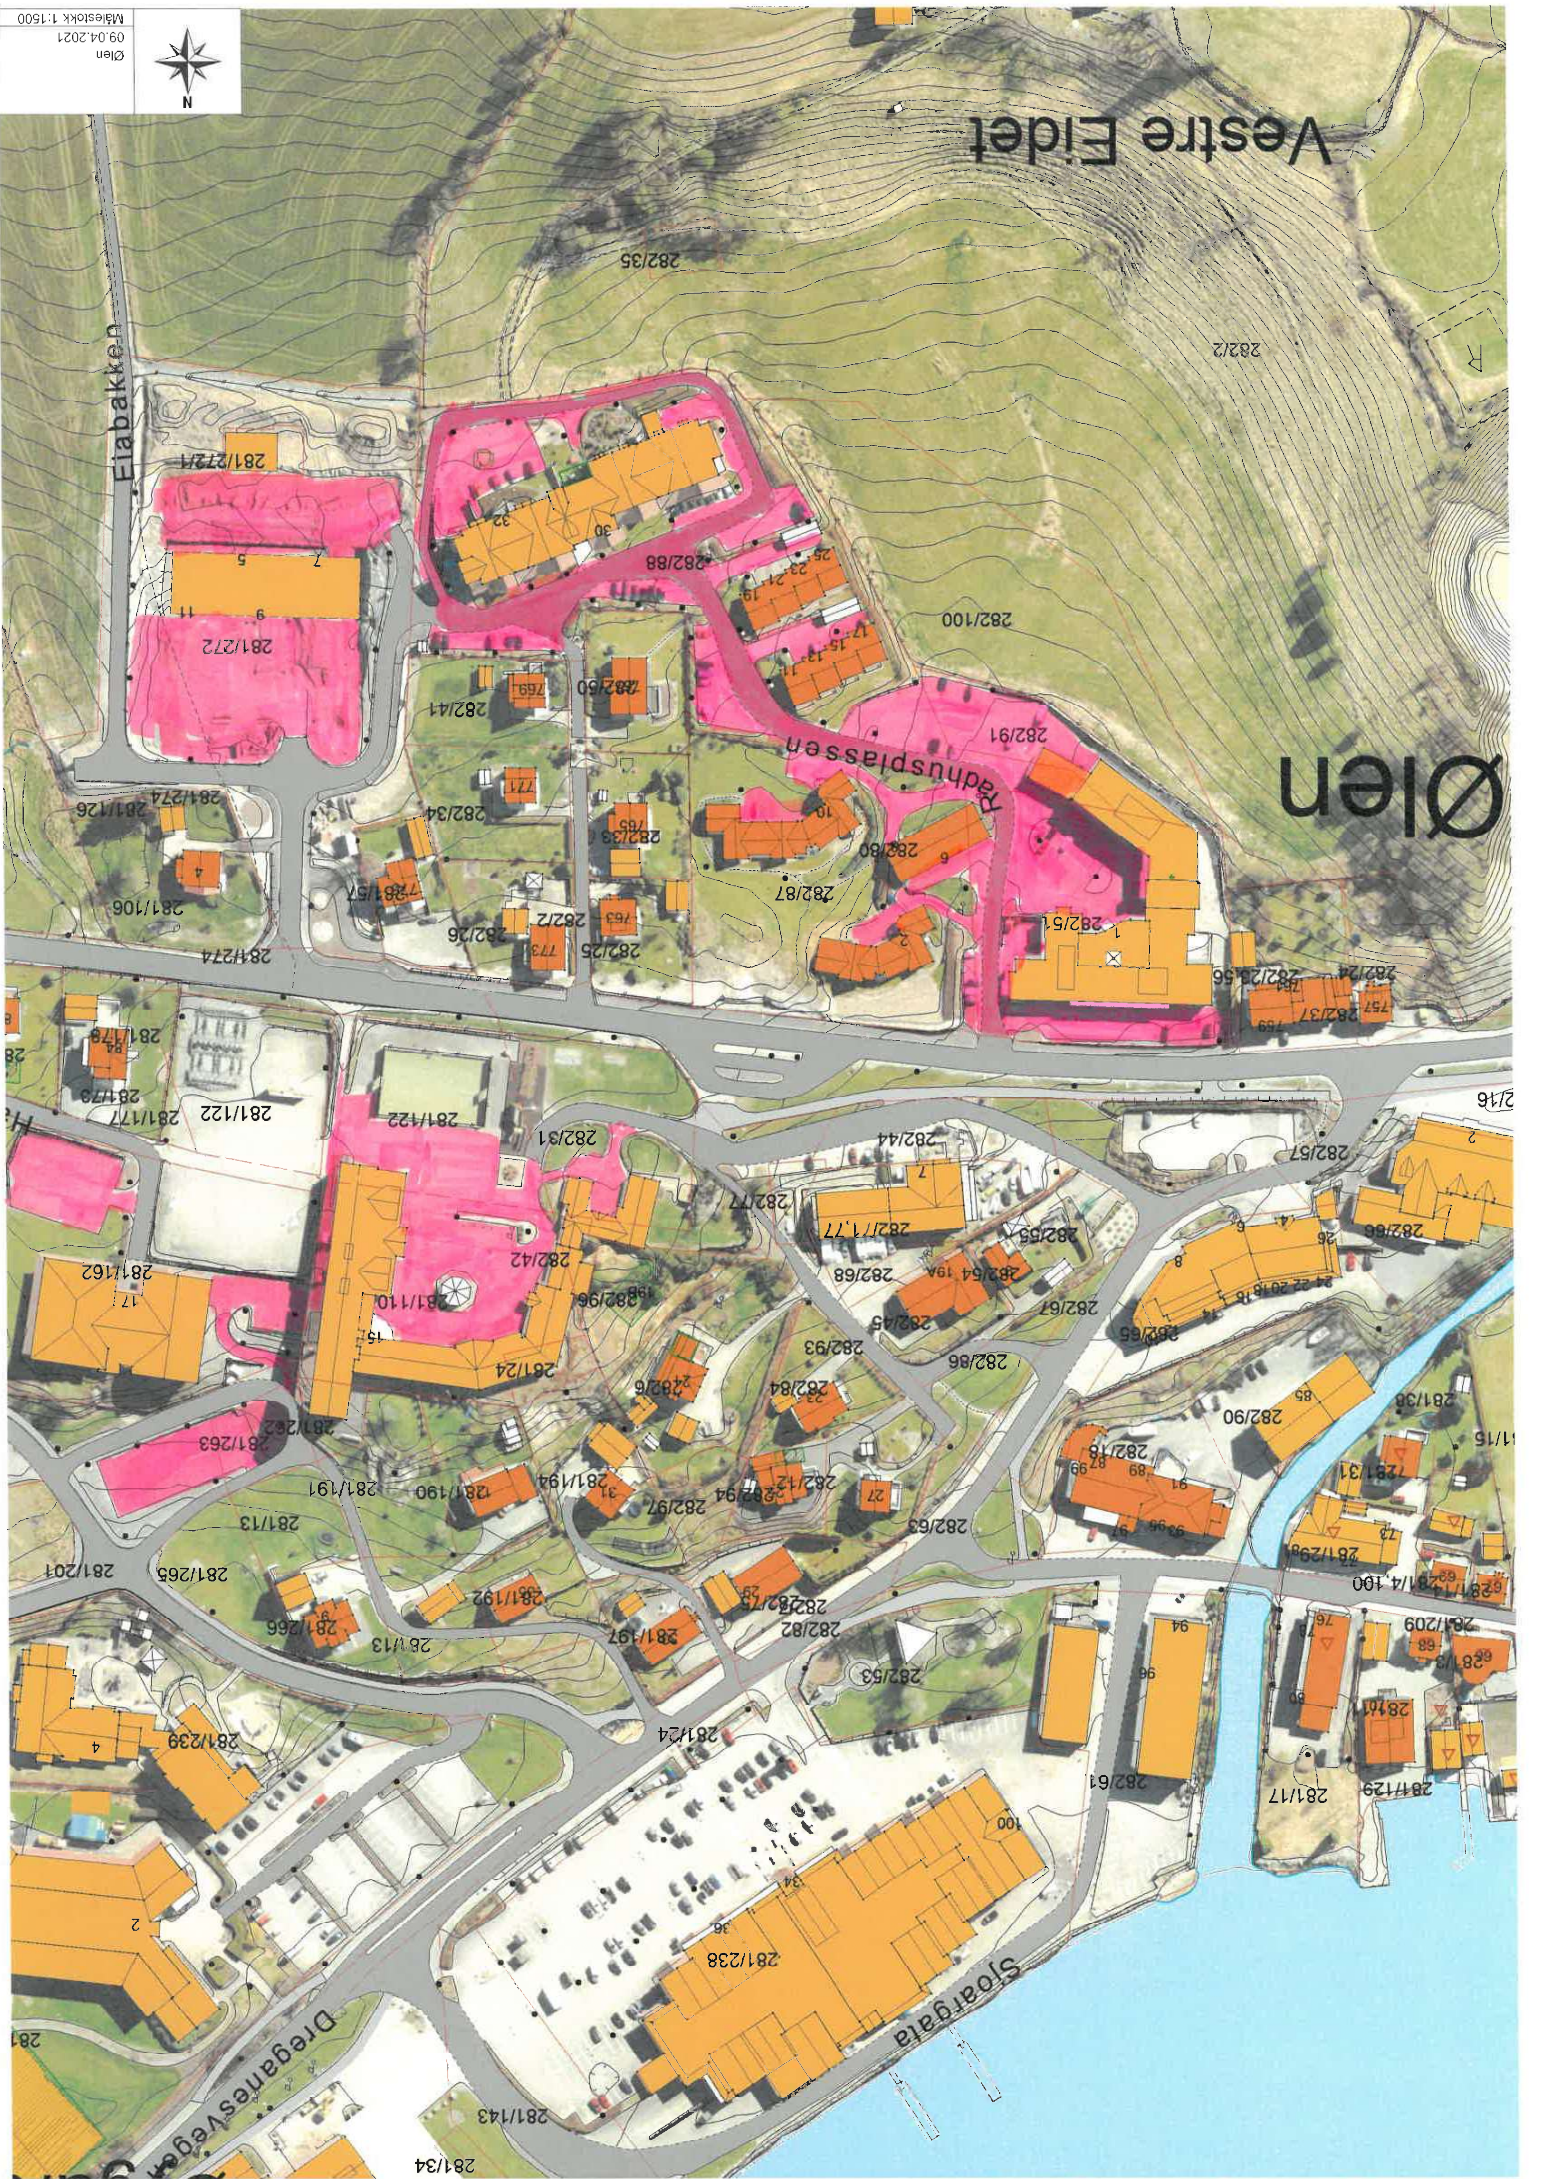

Kyrkjevegen

Møvegen

F46

Bjørketunden

Holmen

Sandeid  
09.04.2021

Målestokk 1:2500

Vestre Eidel

Haukelivegen

Snøstaugen

Hundskinshaug

N

Vals  
09.04.2021  
Målestokk 1:2500