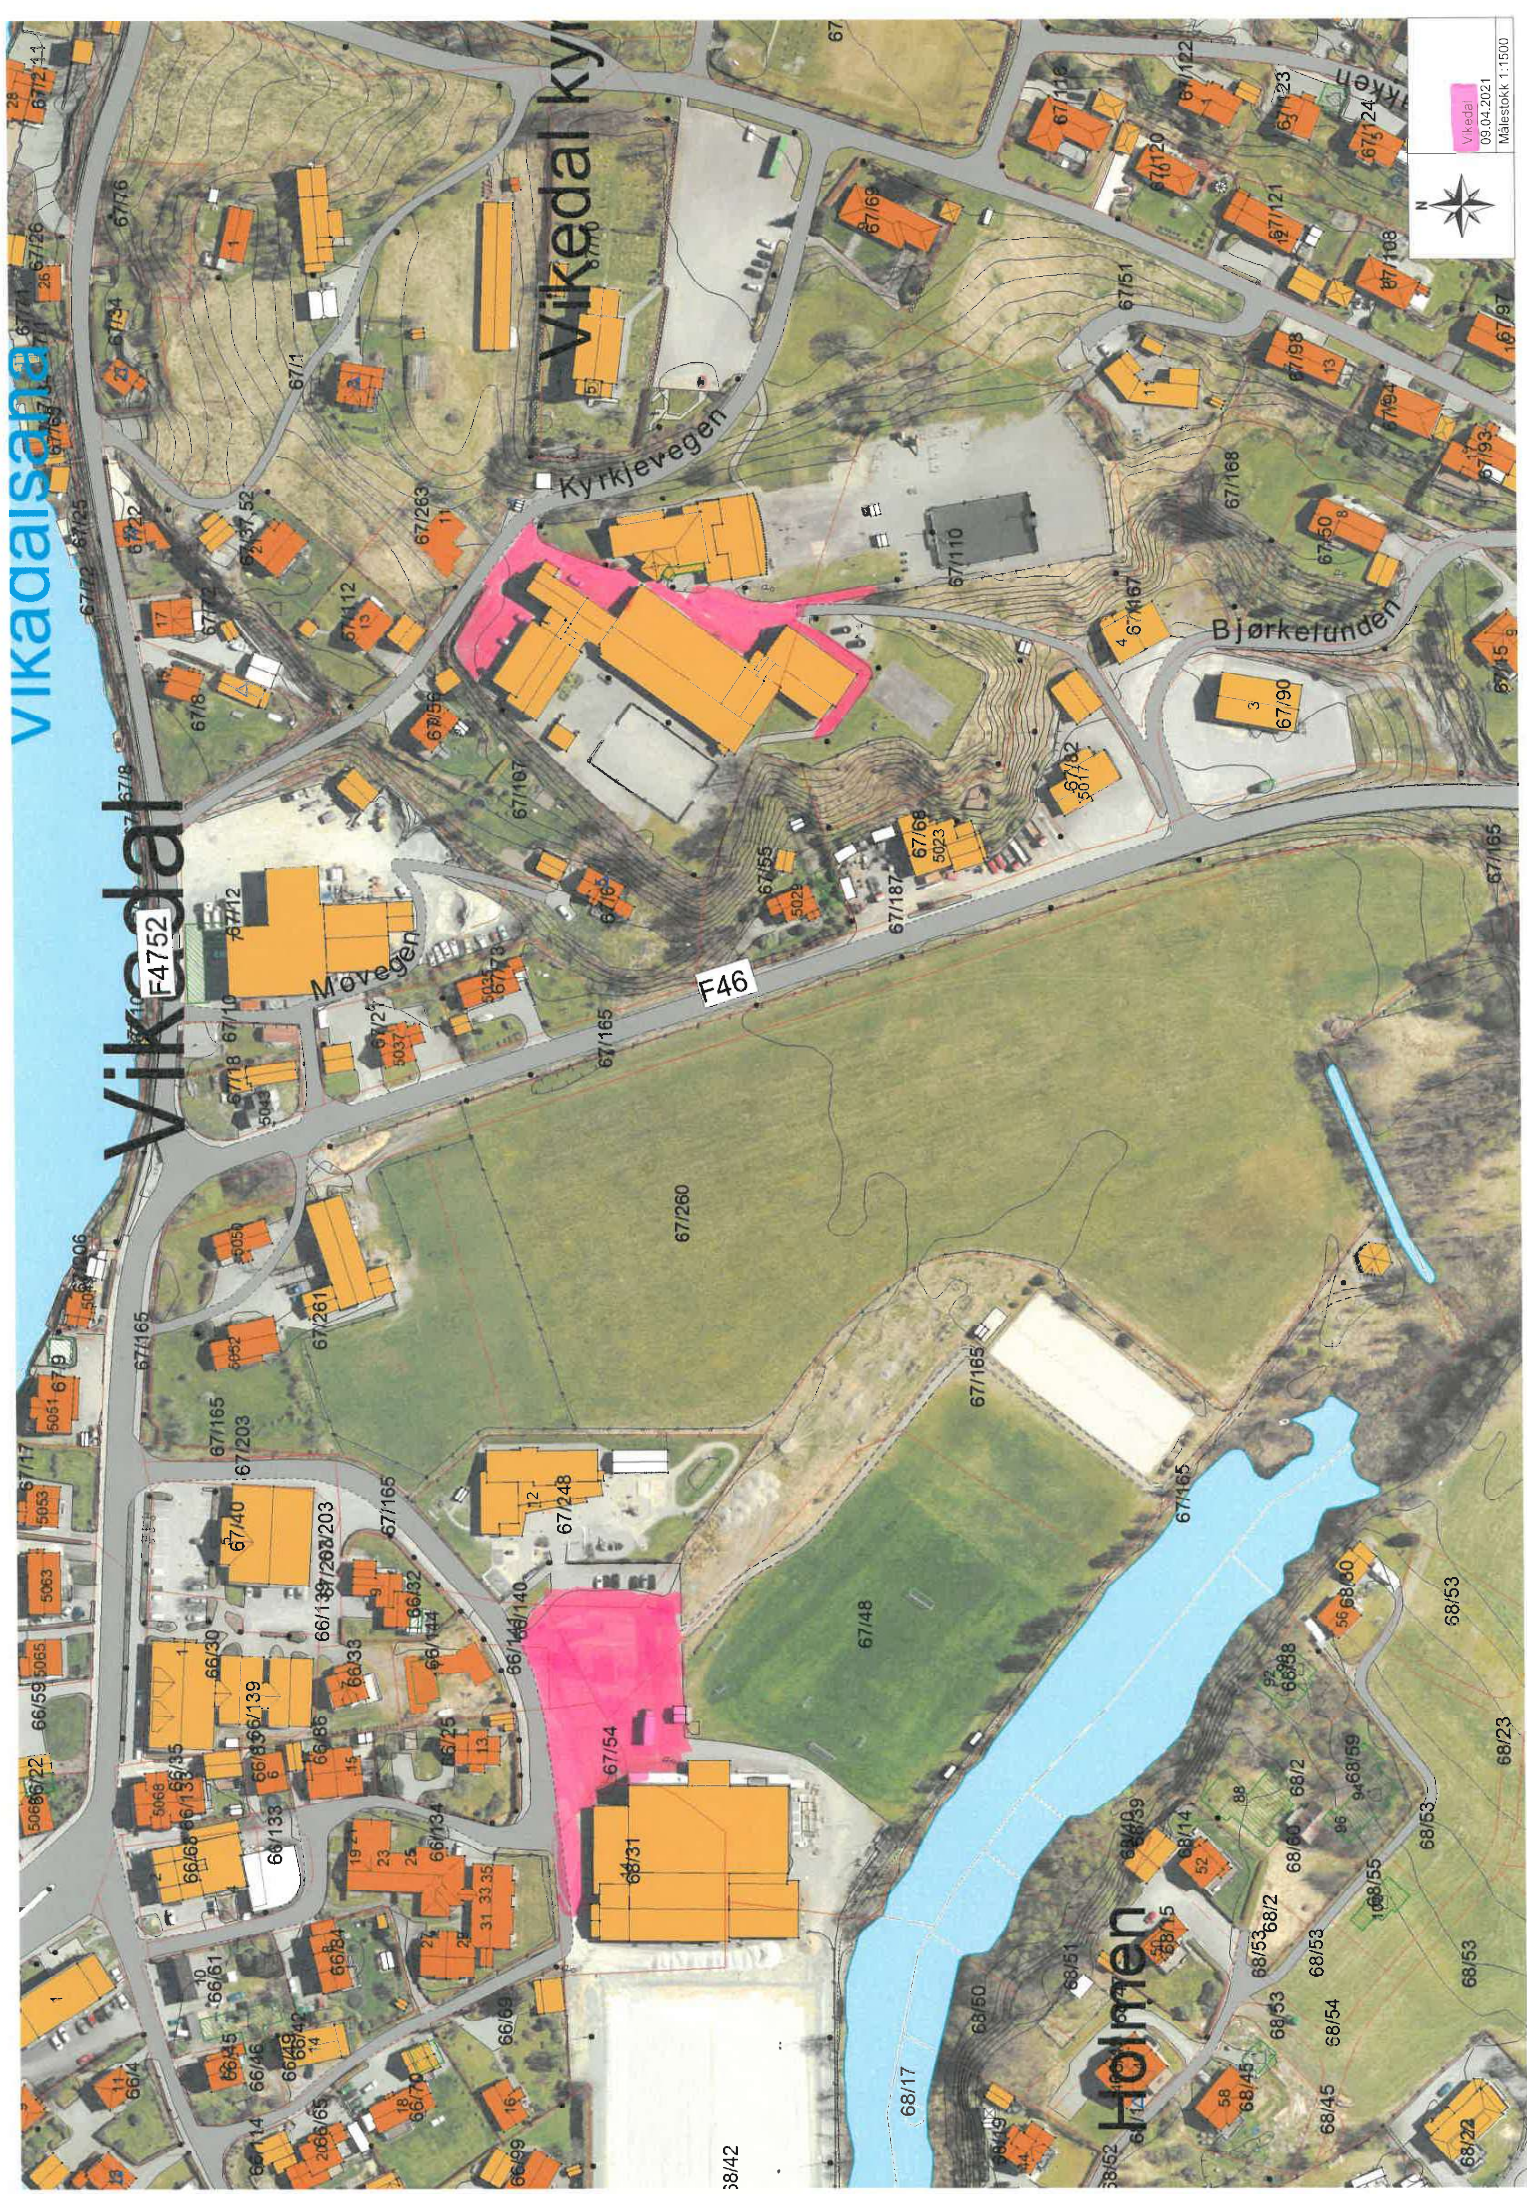

Vikedal
F4752

Vikedal kyl

Kyrkjevegen

Møvegen

F46

Bjørketunden

Holmen