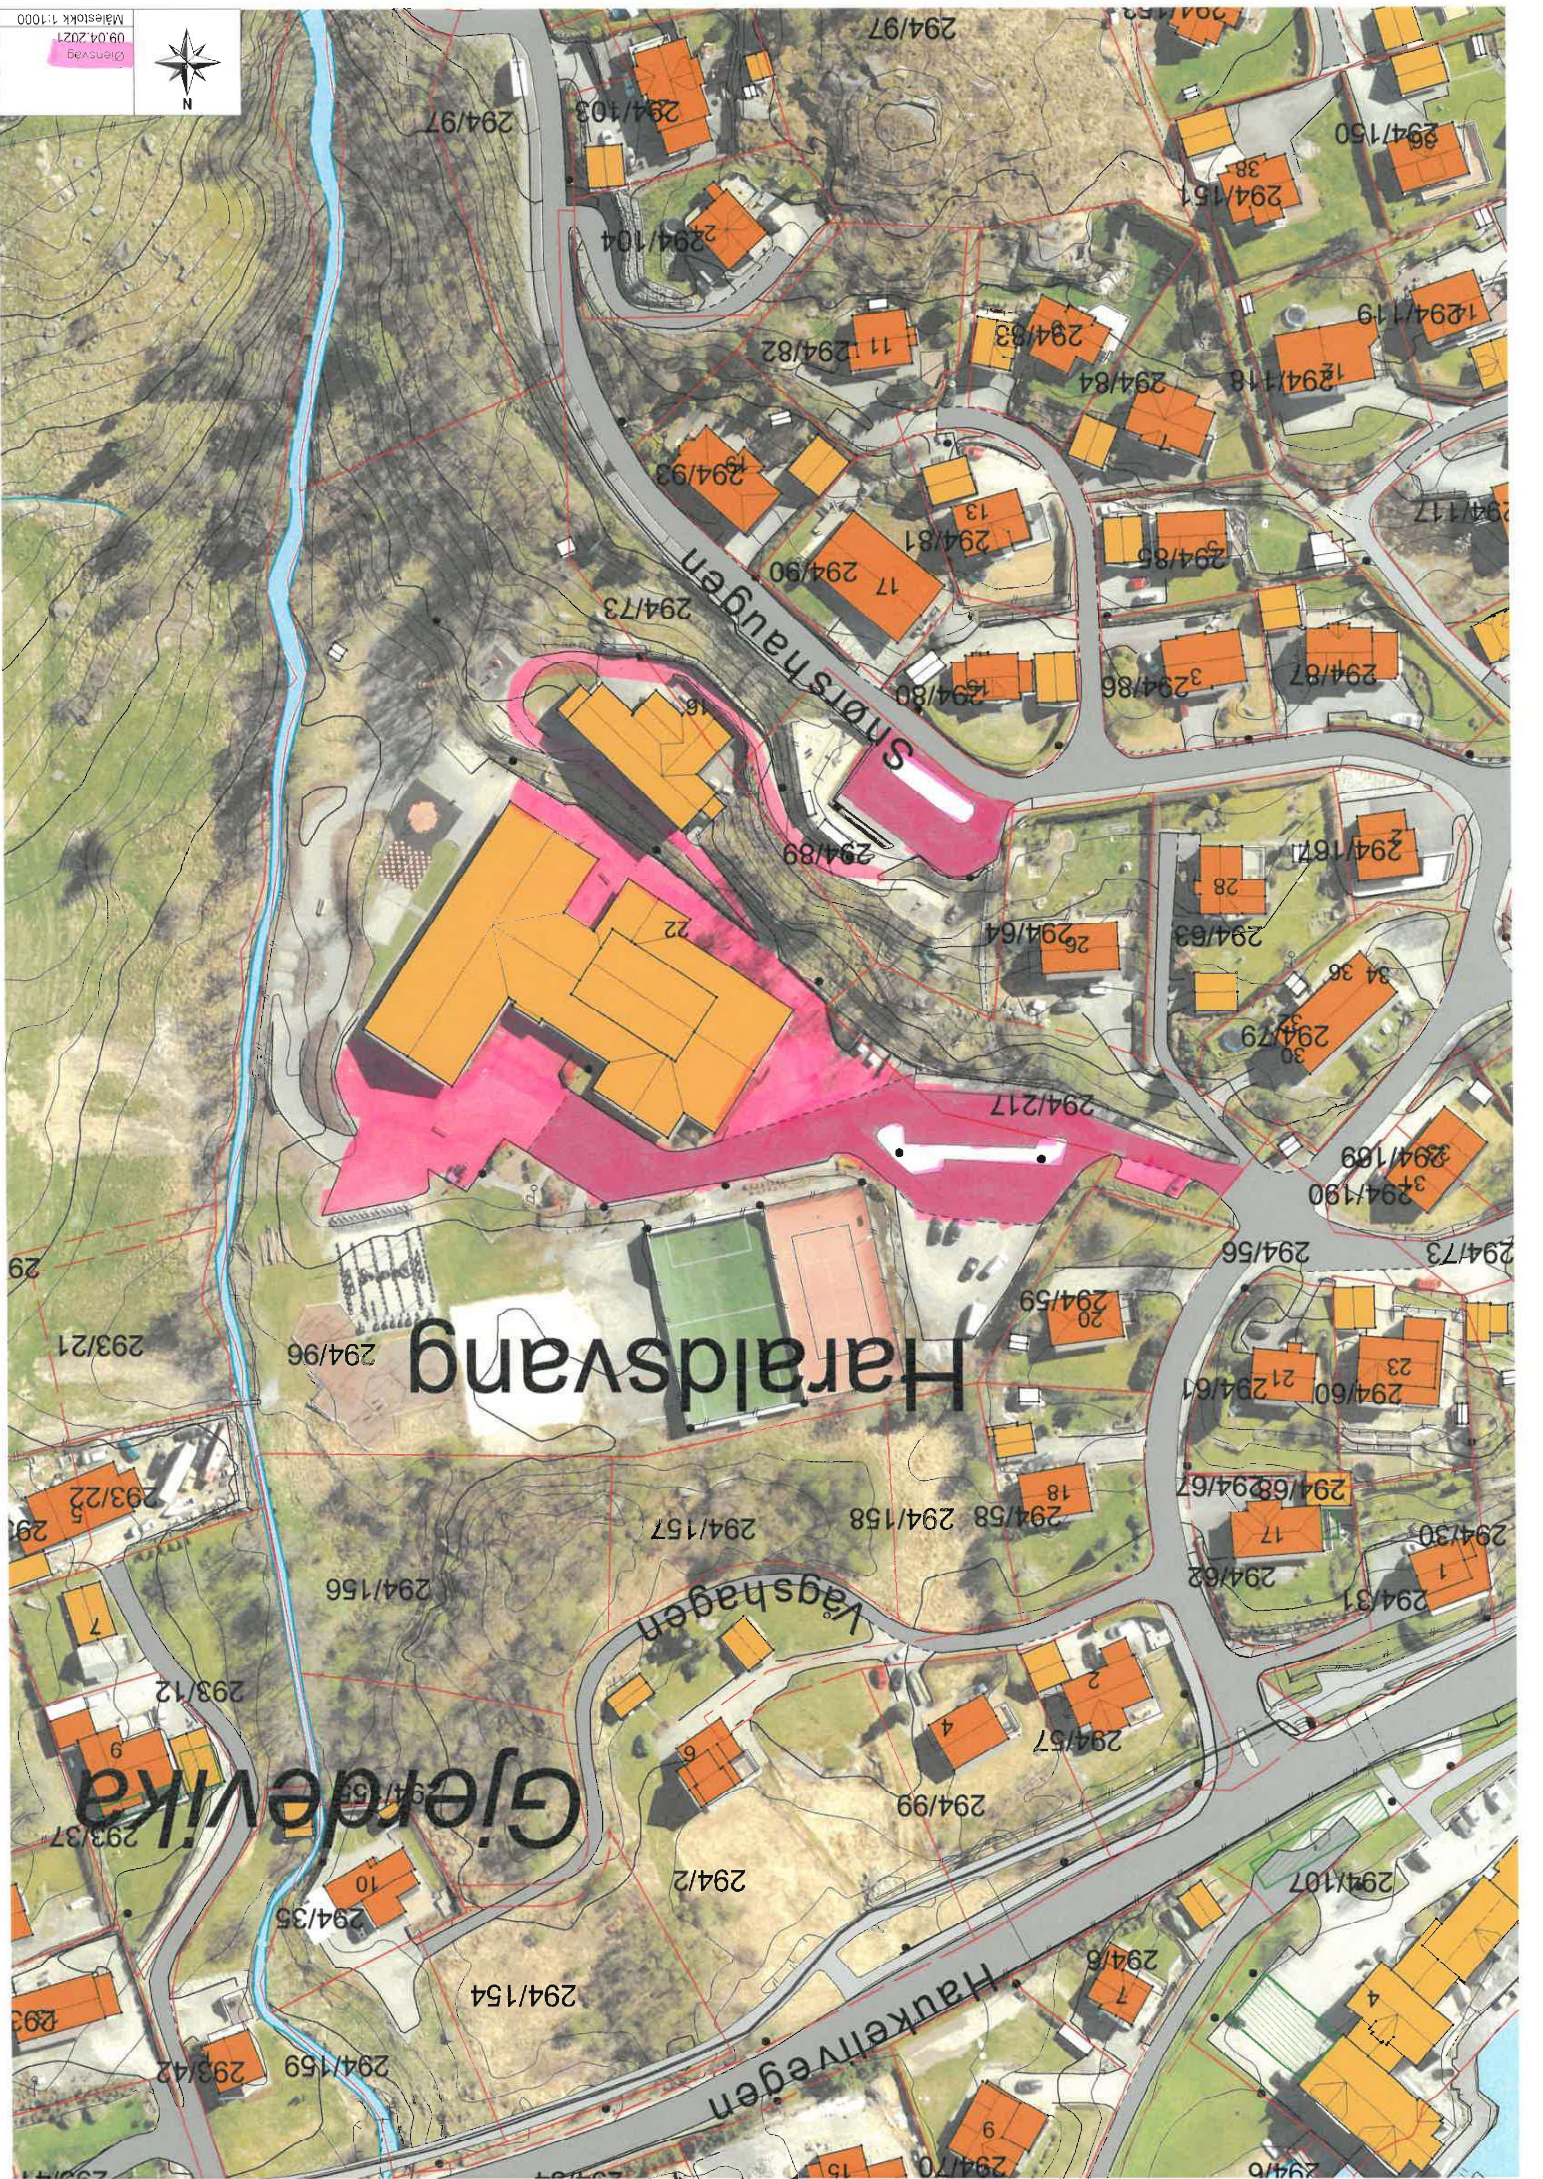

Haraldsvang

Vågshagen

Gjerdvika

Haukelivegen

Snøstaugen