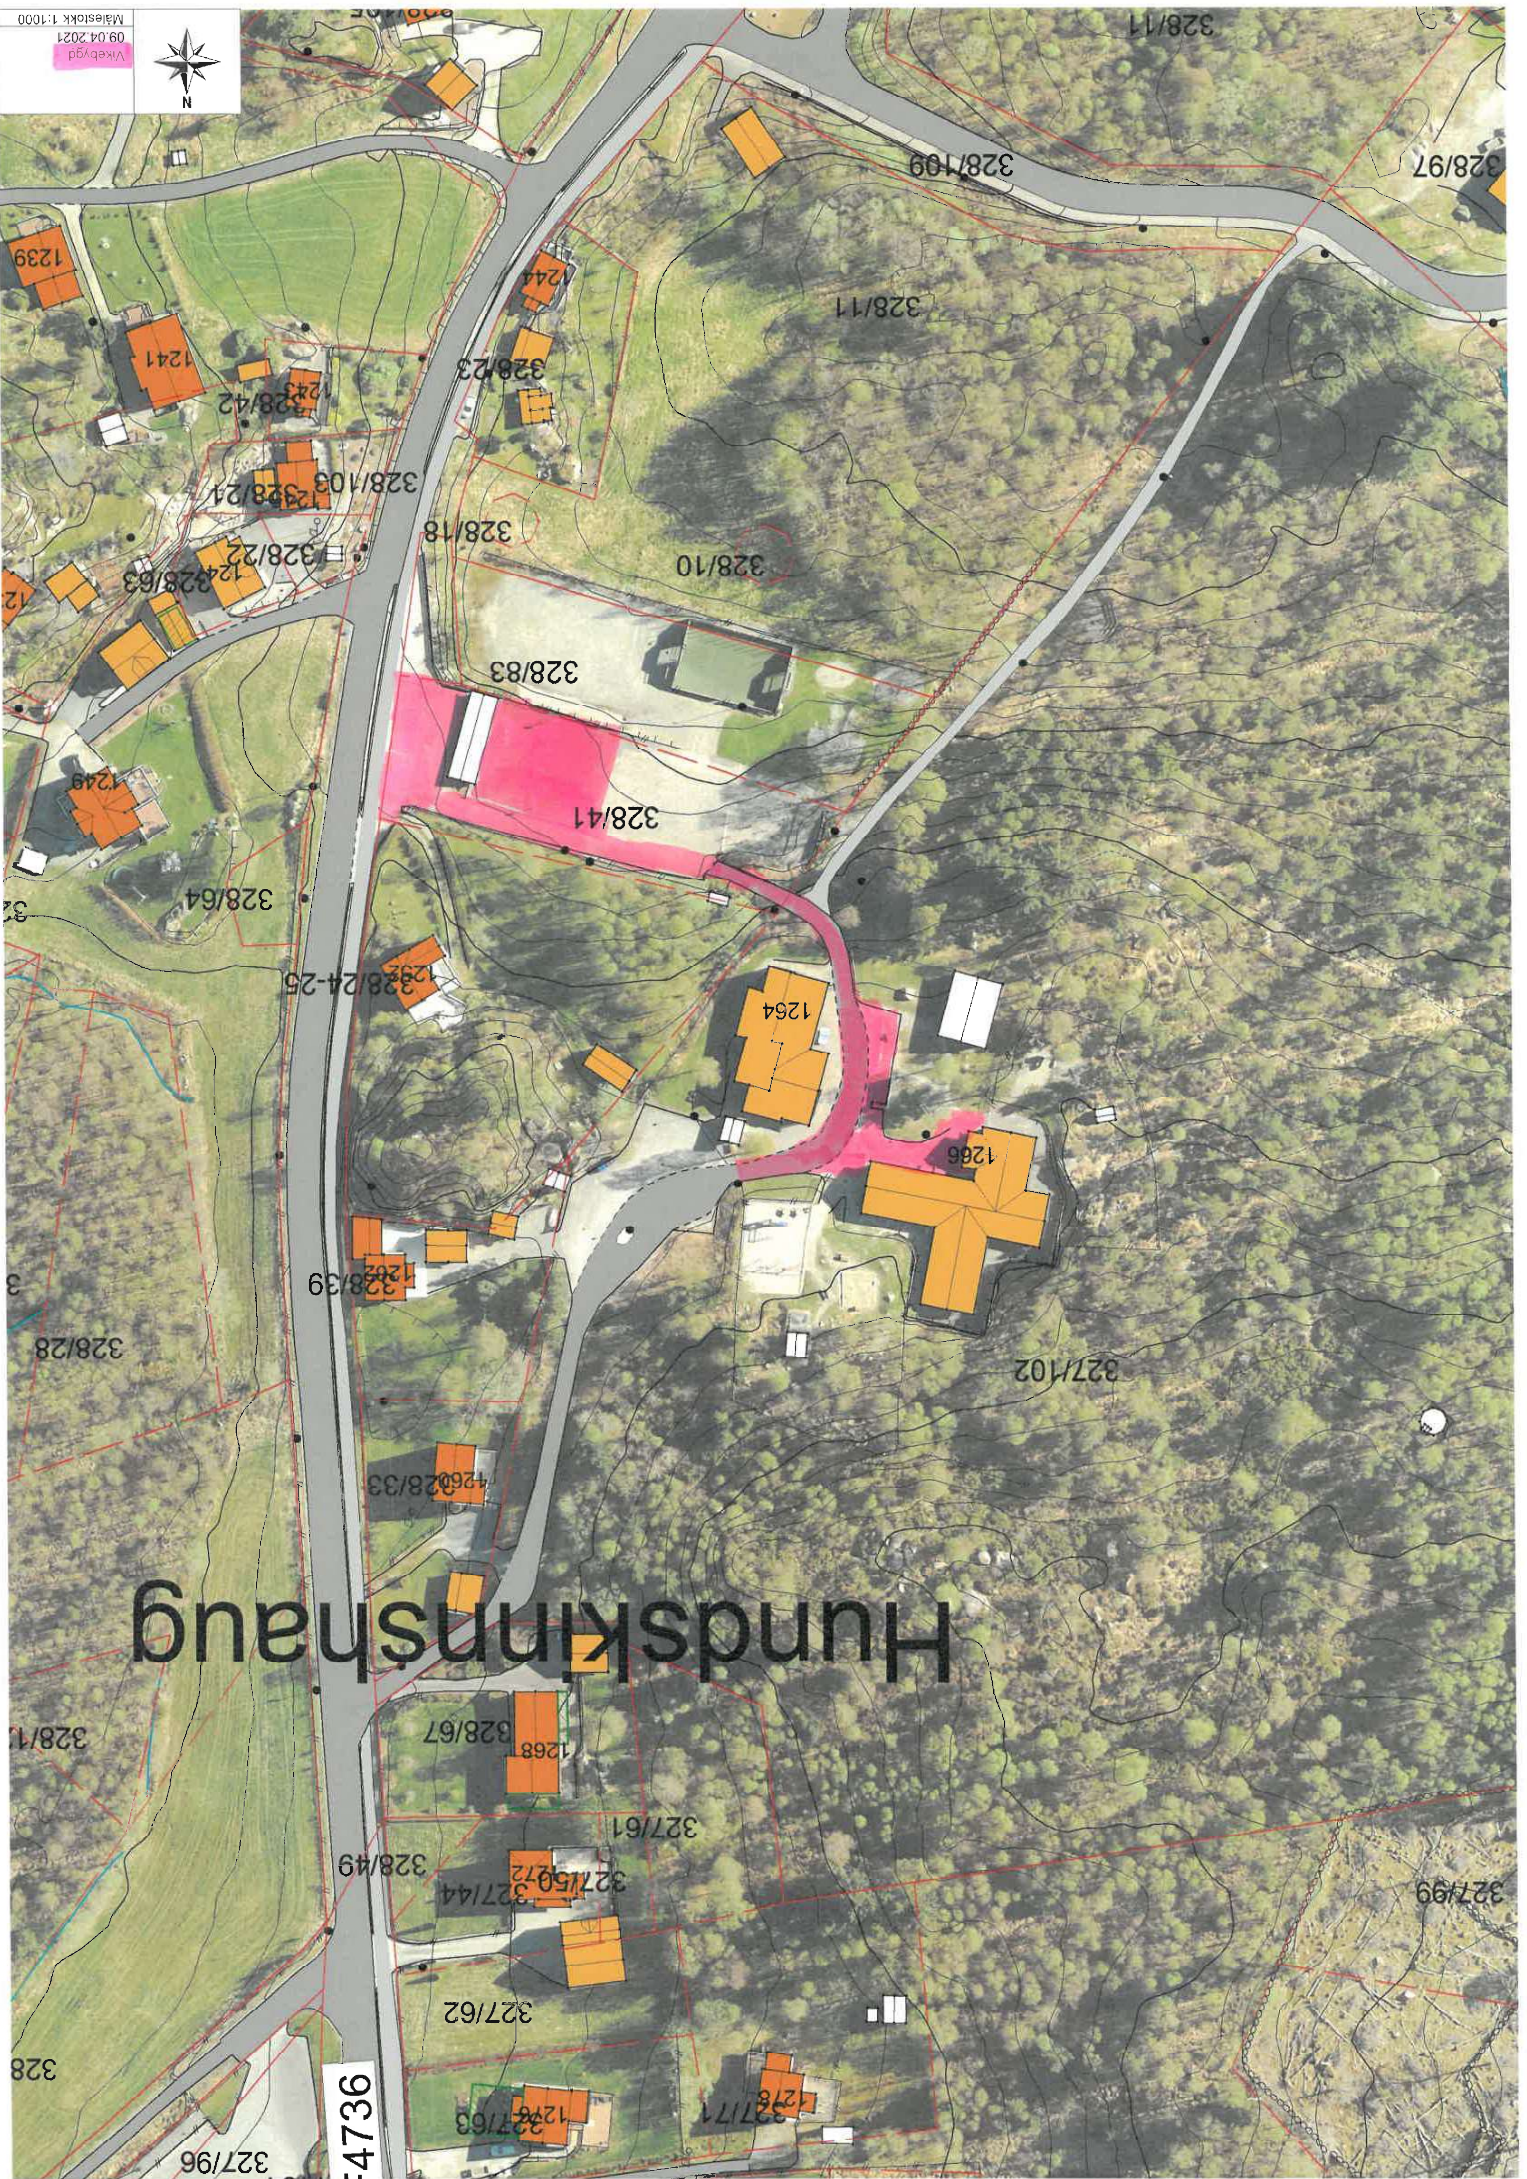

Haukelivegen

Snøstaugen

Hundskinshaug

N

Vals  
09.04.2021  
Målestokk 1:2500