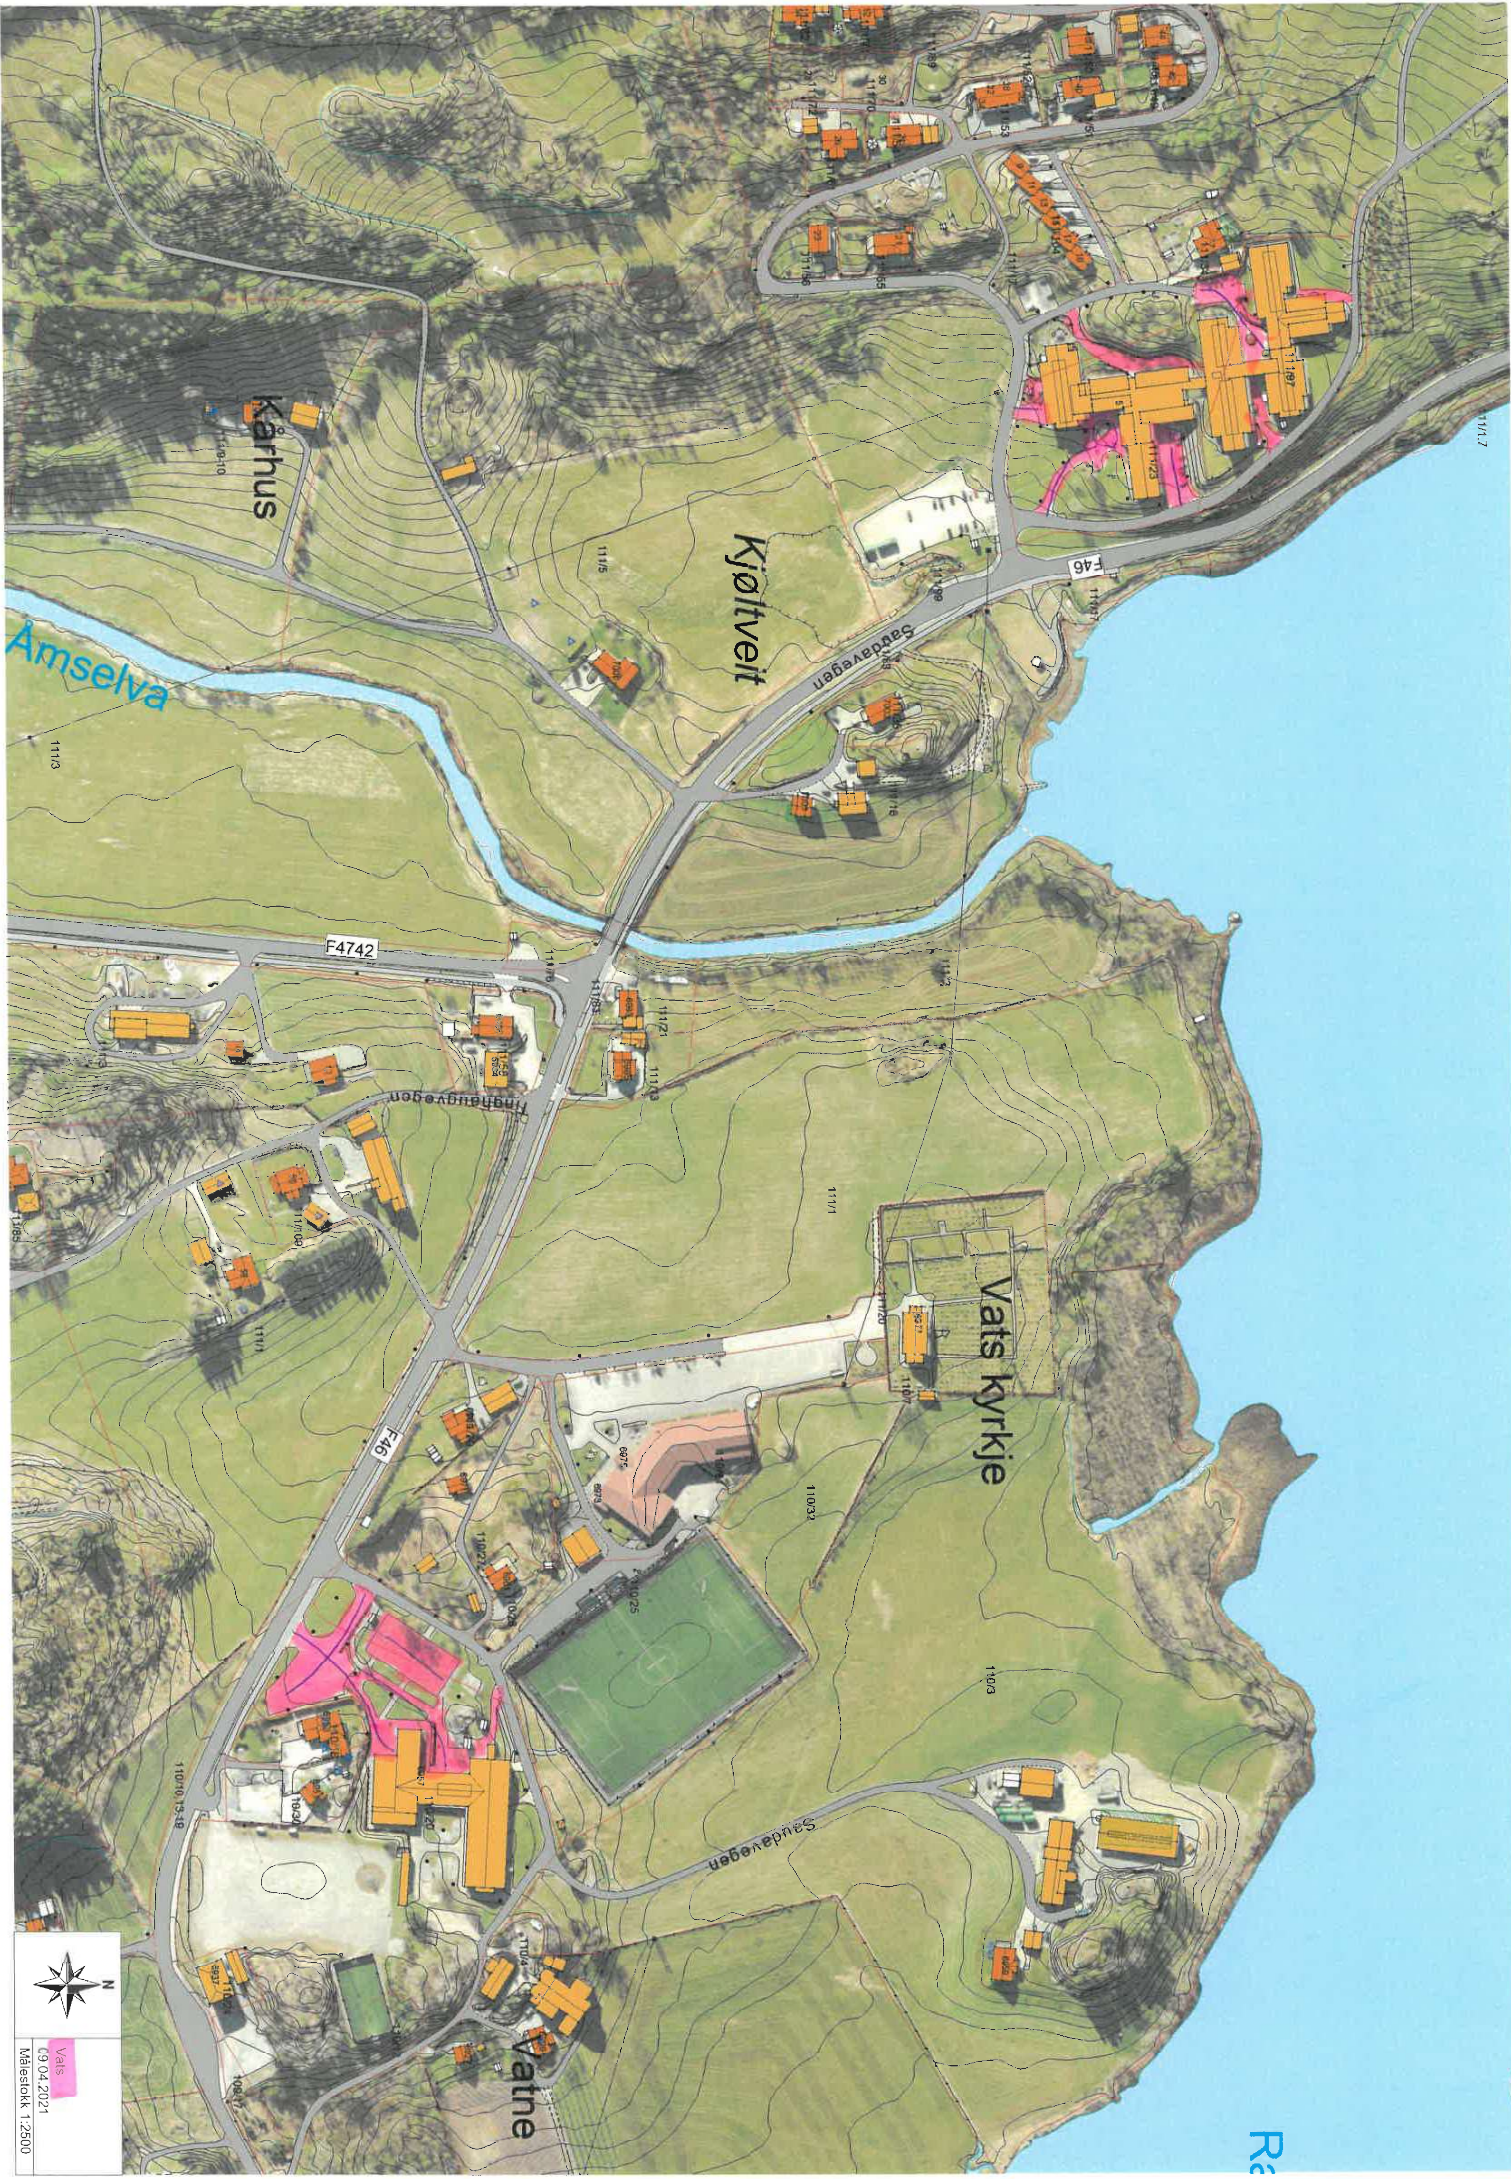

Haukelivegen

Snøstaugen

Hundskinshaug

N

Vals  
09.04.2021  
Målestokk 1:2500