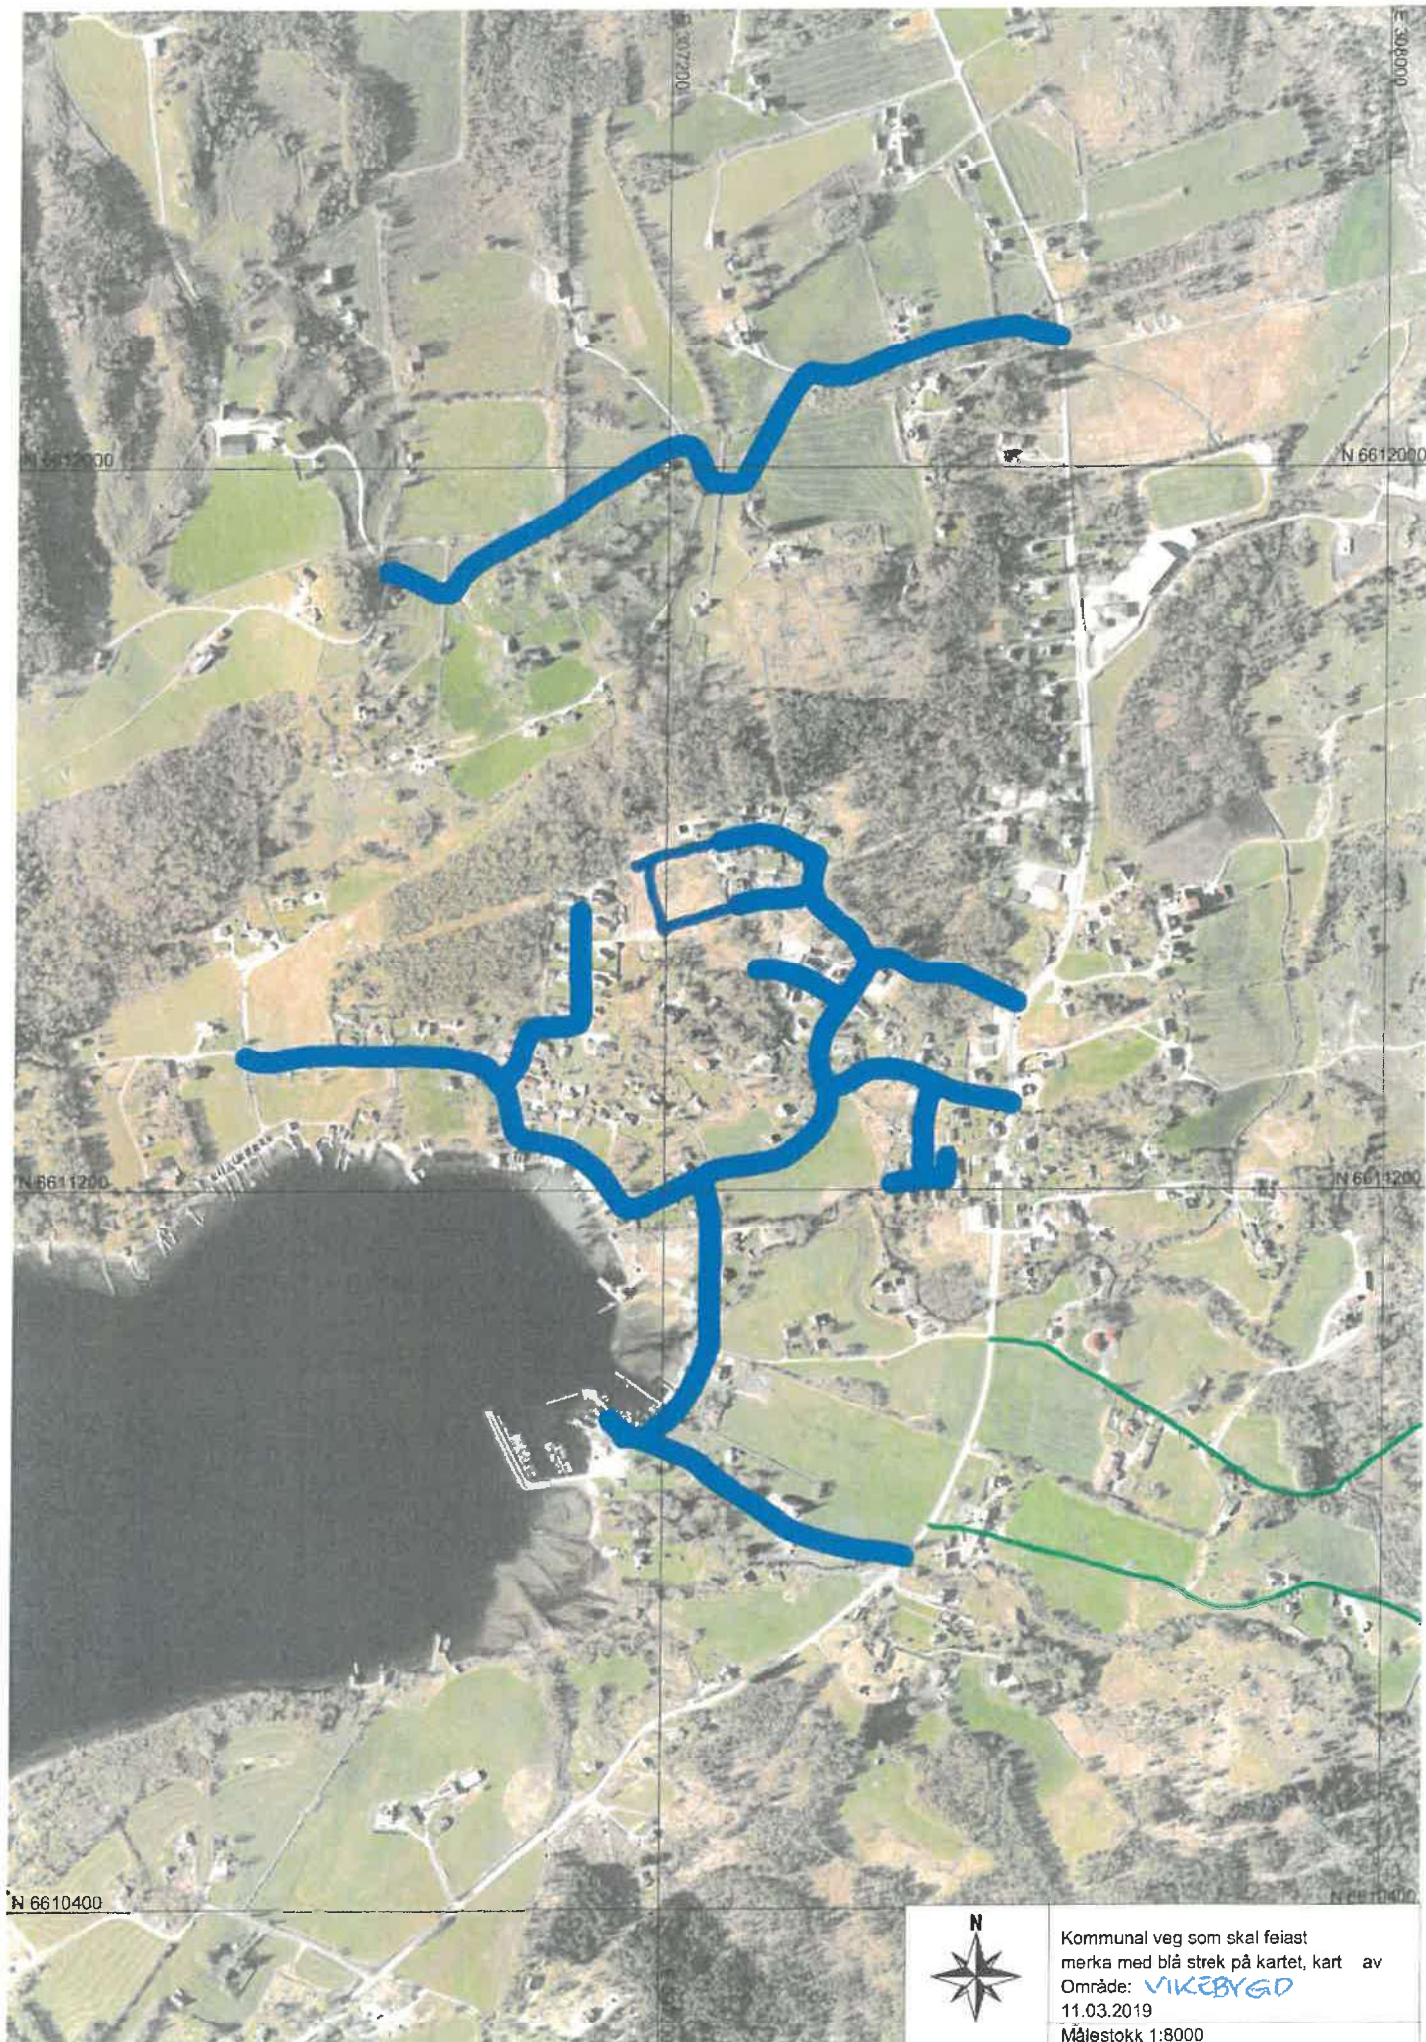

Kommunal veg som skal gjerast rein merka med blå strek
Område: KNAPPHUS
29.03.2021
Målestokk 1:2000

Kommunal veg som skal gjerast rein merka med blå strek
Område: SKJOLD
29.03.2021
Målestokk 1:8000

Kommunal veg som skal feiast
merka med blå strek på kartet, kart av
Område: **LIVEGEN**
11.03.2019
Målestokk 1:8000

Kommunal veg som skal feiast
merka med blå strek på kartet, kart av
Område: **DOMMERSNES**
11.03.2019
Målestokk 1:8000

Kommunal veg som skal feiast
merka med blå strek på kartet, kart av
Område: **VIKEBYGD**
11.03.2019
Målestokk 1:8000