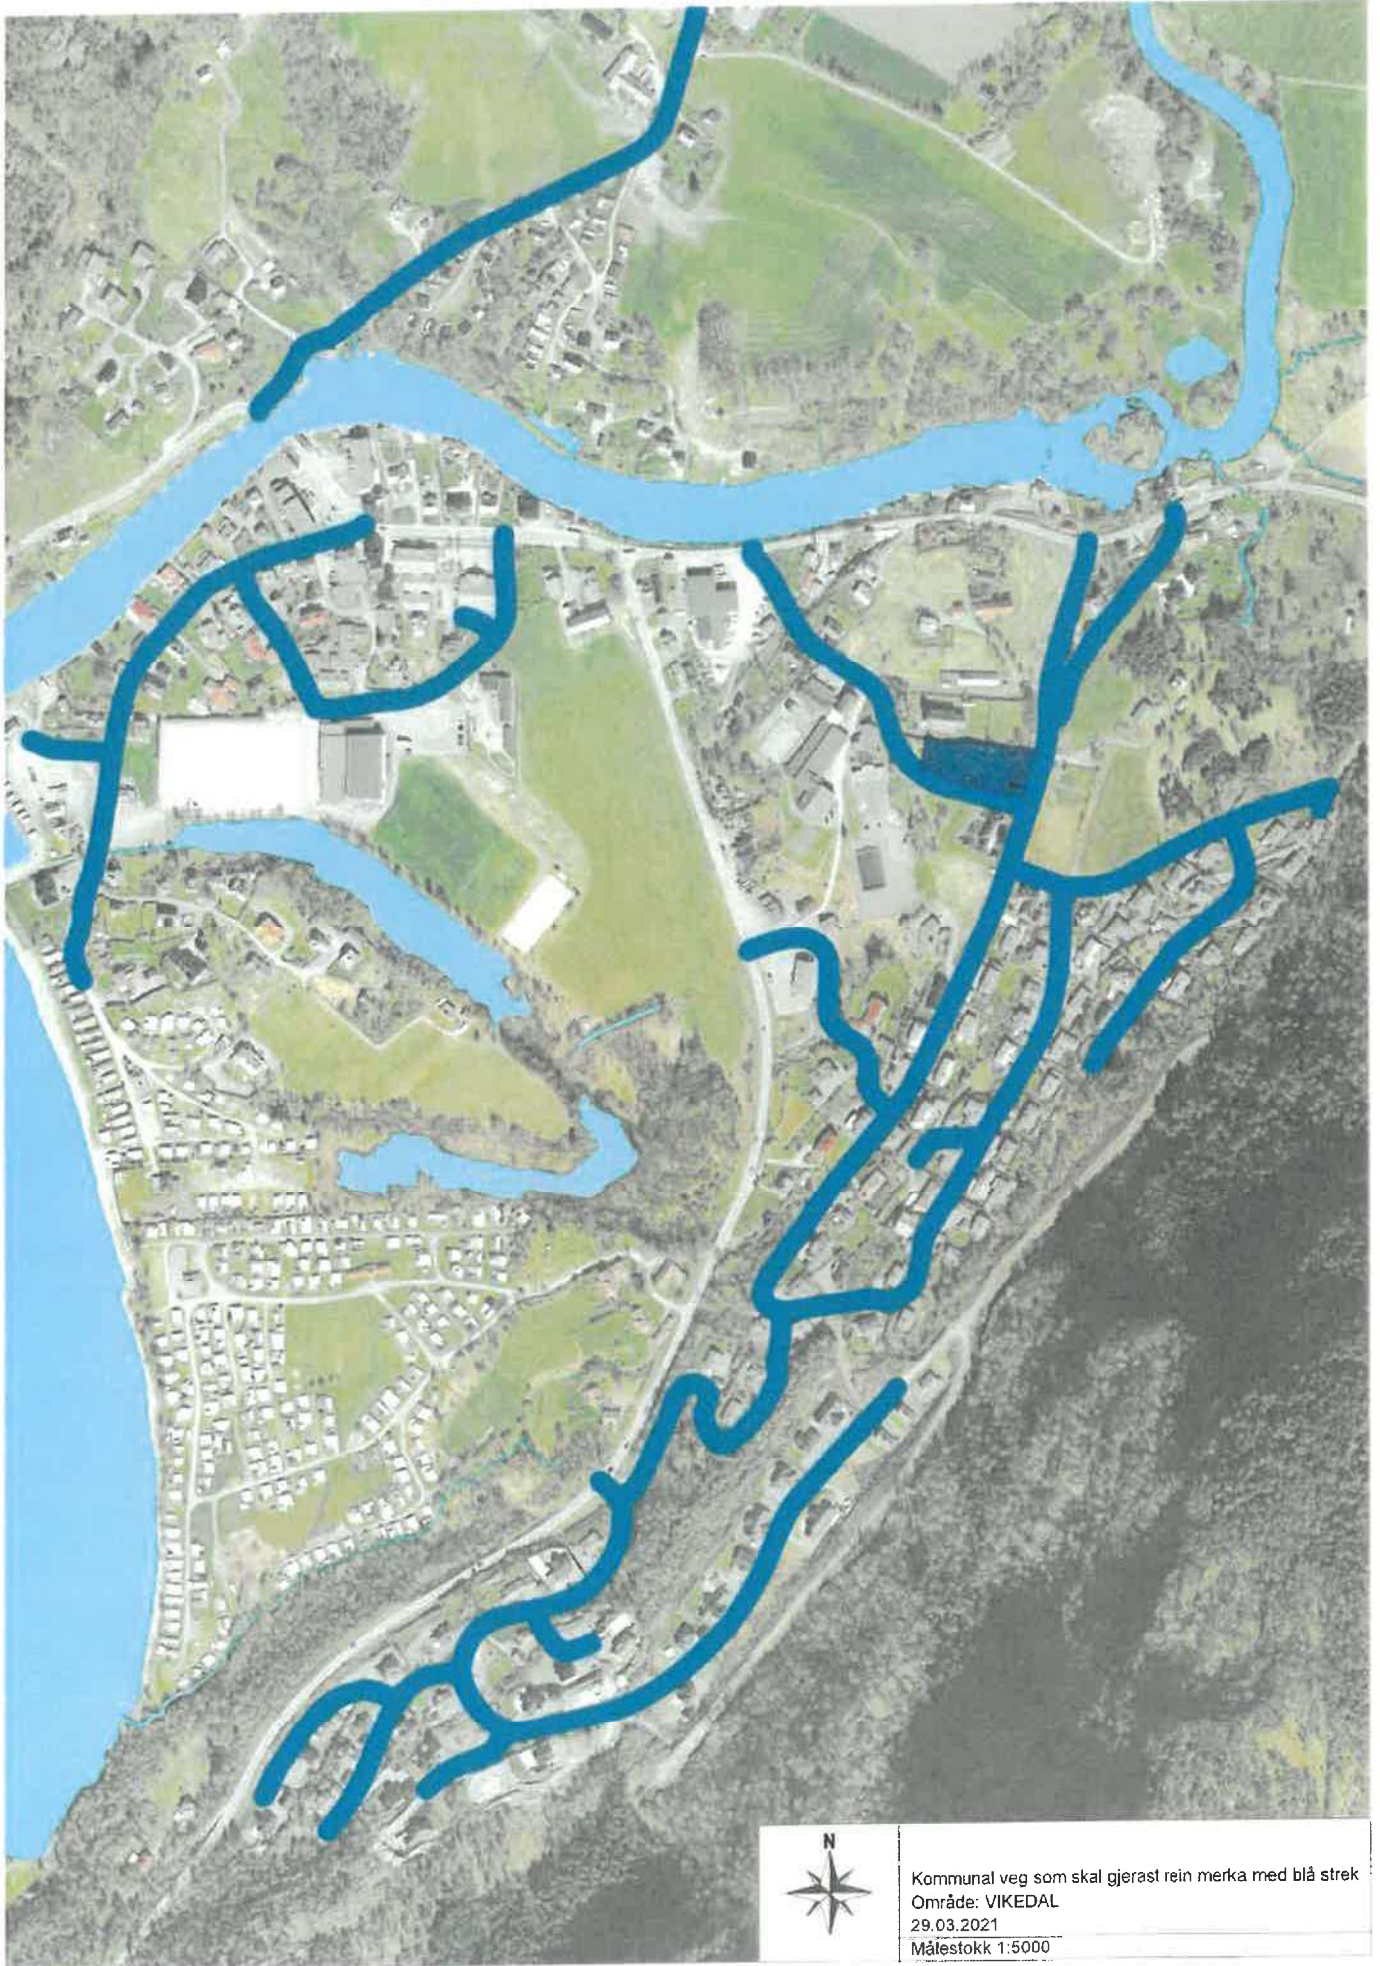

Kommunal veg som skal feiast
merke med blå strek på kartet, kart av
Område: **KVALØY**
03.04.2019
Målestokk 1:5000

Kommunal veg som skal felast
merka med blå strek på kartet, kart av
Område: **ILSTVEIT**
03.04.2019
Målestokk 1:6000

Kommunal veg som skal gjerast rein merka med blå strek
Område: IMSLAND
29.03.2021
Målestokk 1:6000

Kommunal veg som skal gjerast rein merka med blå strek
Område: VIKEDAL
29.03.2021
Målestokk 1:5000

E 21 3400

N 8004200

Kommunal veg som skal feiast
merka med blå strek på kartet, kart av
Område: **ESTER og STRAND**
02.04.2019
Målestokk 1:6000

Kommunal veg som skal feiast
merka med blå strek på kartet, kart av
Område: **SANDVÆI**
02.04.2019
Målestokk 1:10000

Kommunal veg som skal gjerast rein merka med blå strek
Område: KÅRHUS
29.03.2021
Målestokk 1:8000

Kommunal veg som skal feilast
merka med blå strek på kartet, kart av
Område: **STOKKA**
02.04.2019
Målestokk 1:10000