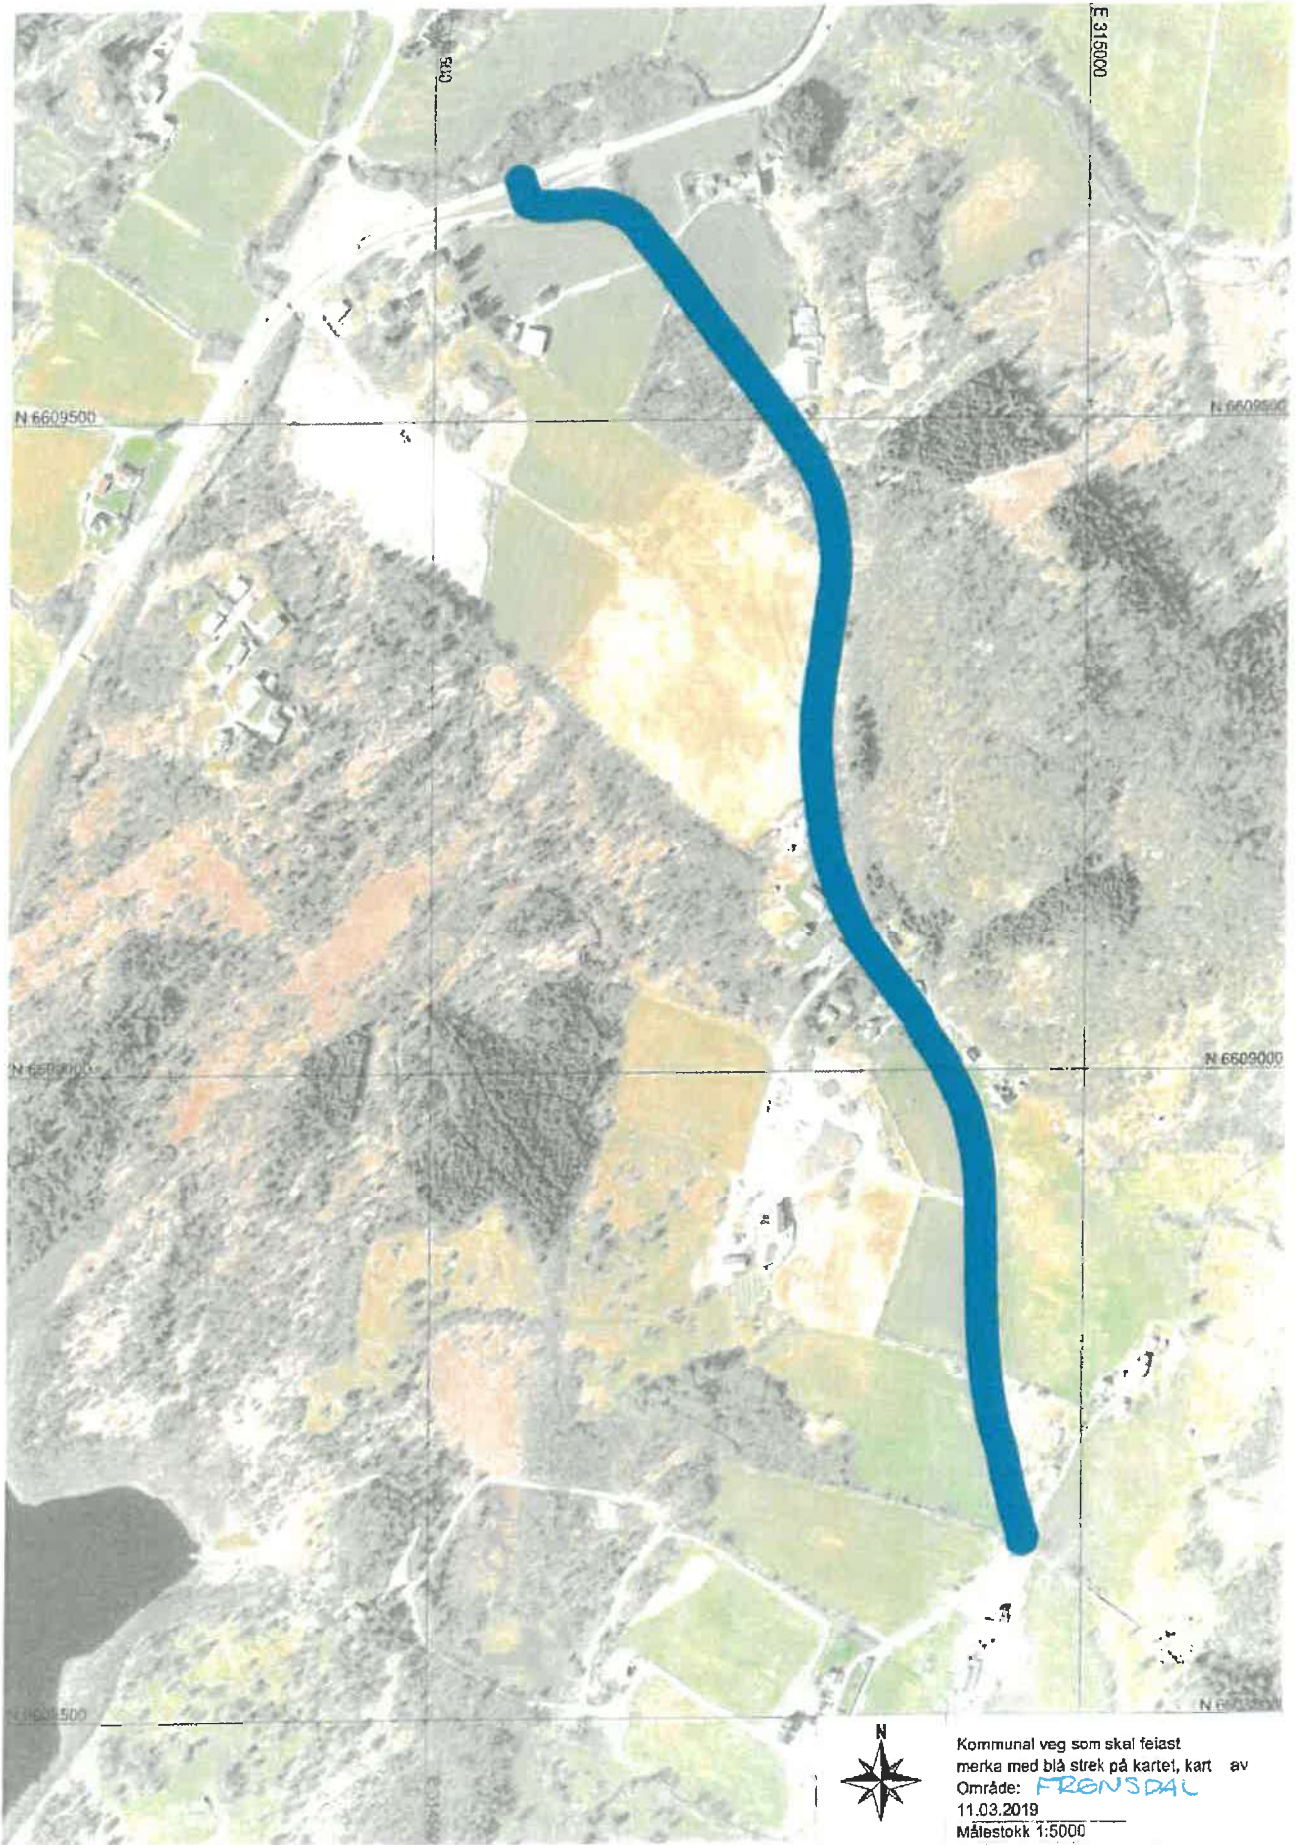

Kommunal veg som skal feiast
merka med blå strek på kartet, kart av
Område: **DOMMERSNES**
11.03.2019
Målestokk 1:8000

Kommunal veg som skal feiast
merka med blå strek på kartet, kart av
Område: **VIKEBYGD**
11.03.2019
Målestokk 1:8000

Kommunal veg som skal feiast
merka med blå strek på kartet, kart av
Område: **UTBJØA**
03.04.2019
Målestokk 1:5000

Kommunal veg som skal felast
merka med blå strek på kartet, kart av
Område: **INNRIDA**
11.03.2019
Målestokk 1:10000

Kommunal veg som skal gjerast rein merka med blå strek
Område: ØLENSVÅG
29.03.2021
Målestokk 1:10000

Kommunal veg som skal feilast
merke med blå strek på kartet, kart av
Område: **FRENSDAL**
11.03.2019
Målestokk 1:5000

Offentlig veg/areal som skal rengjerast merka med blå strek
Område: ØLEN VEST
07.03.2023
Målestokk 1:6000
Vindafjord kommune

Kommunal veg som skal feiest
merka med blå strek på kartet, kart av
Område: **DREGANES**
02.04.2019
Målestokk 1:10000