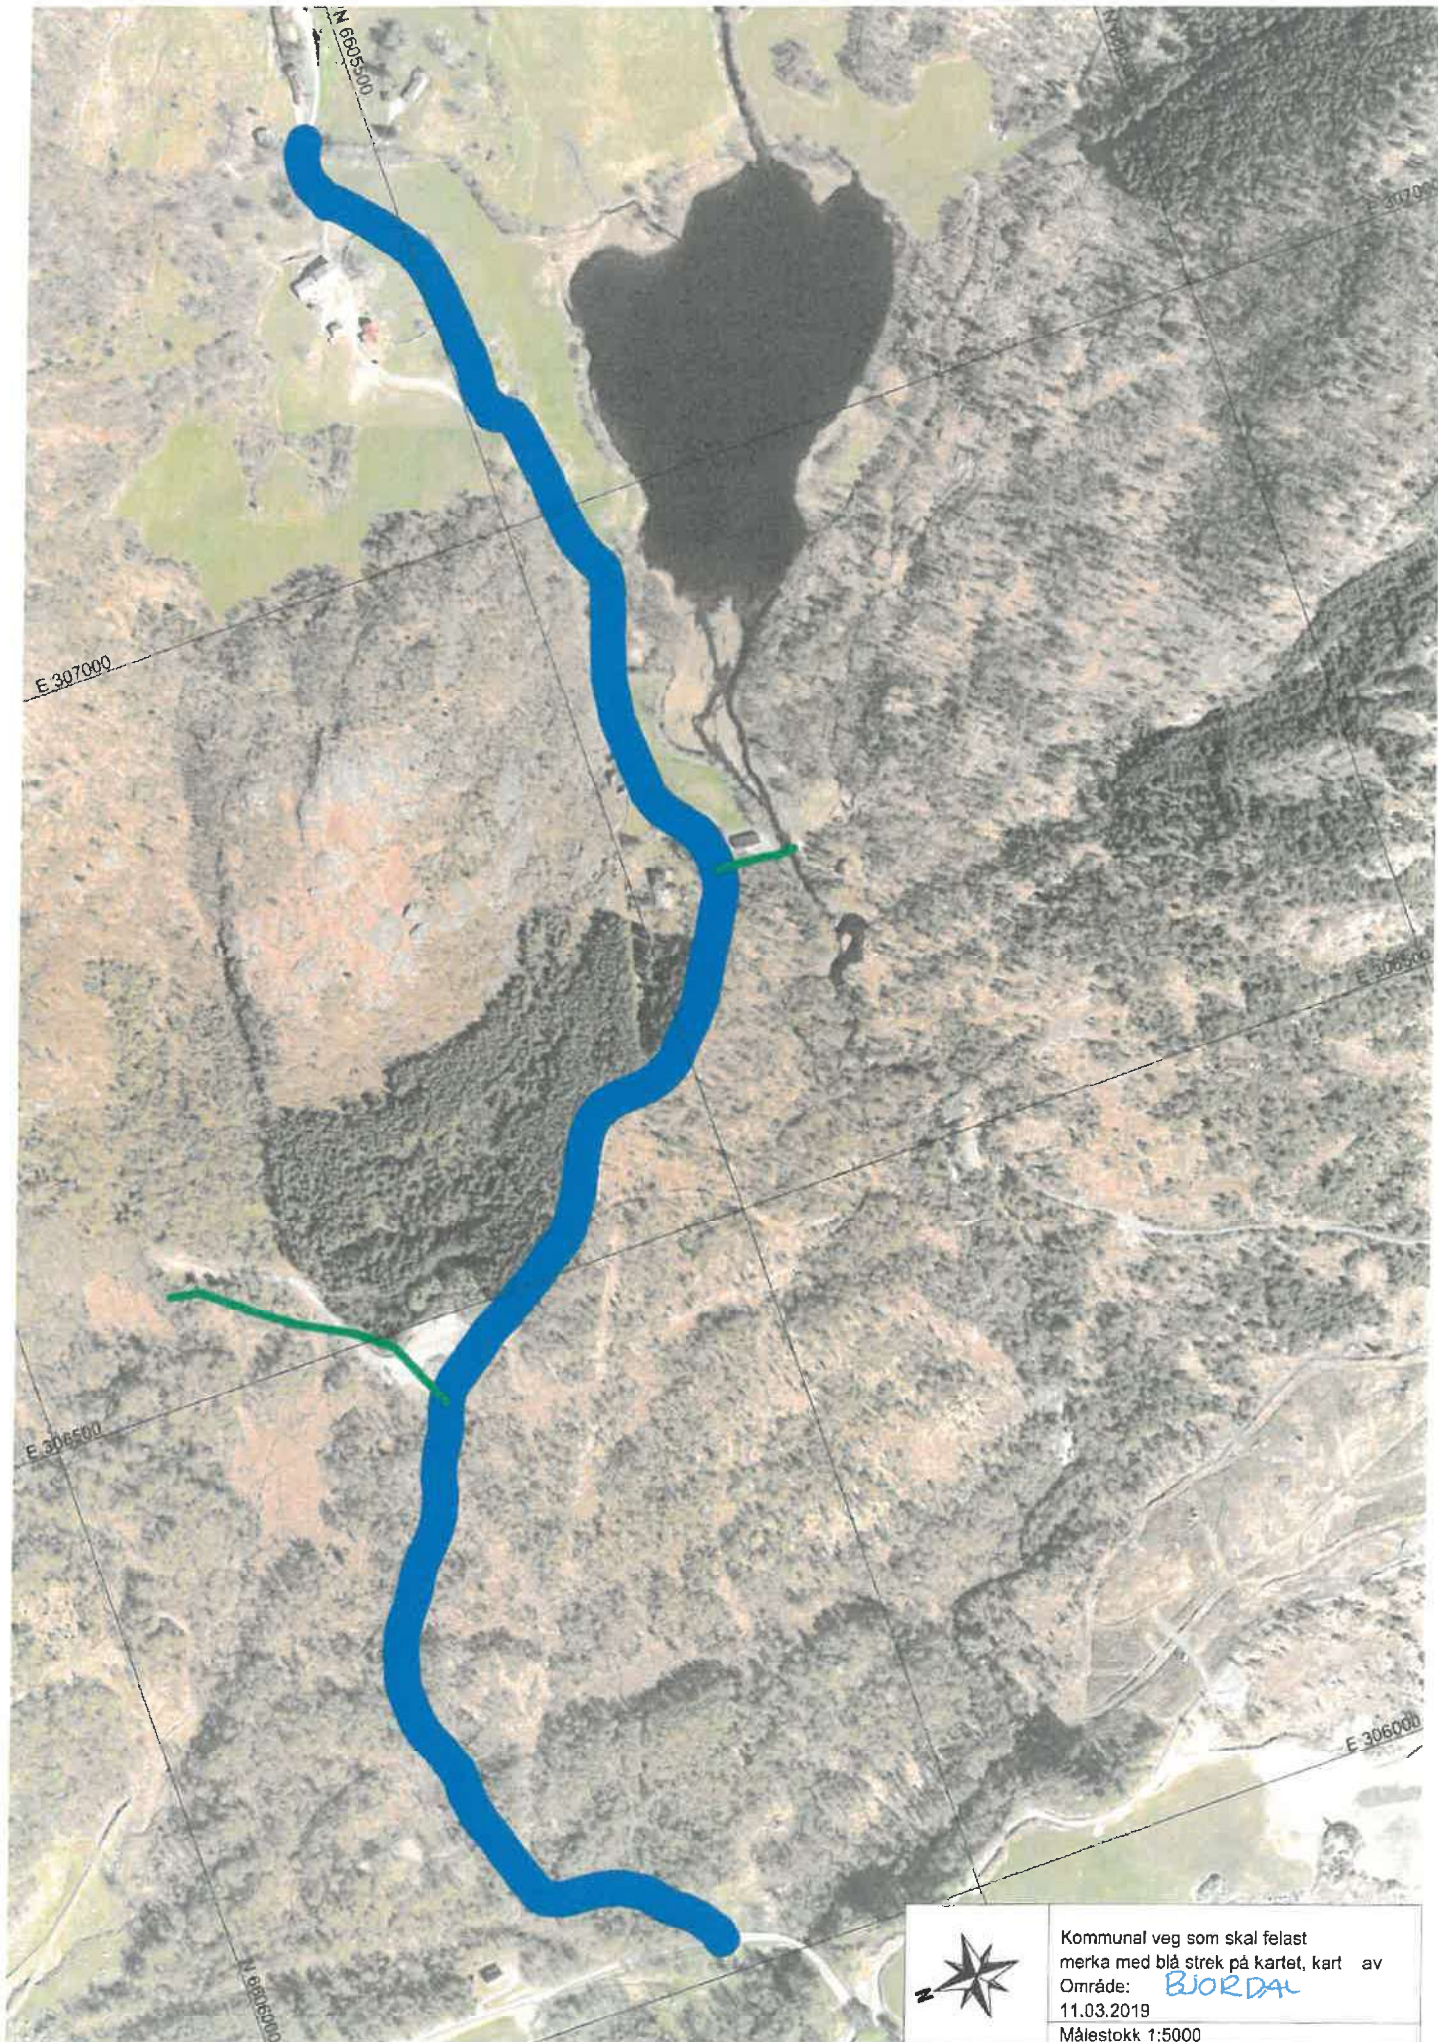

Kommunal veg som skal gjerast rein merka med blå strek
Område: KÅRHUS
29.03.2021
Målestokk 1:8000

Kommunal veg som skal feilast
merka med blå strek på kartet, kart av
Område: **STOKKA**
02.04.2019
Målestokk 1:10000

Kommunal veg som skal gjerast rein merka med blå strek
Område: KNAPPHUS
29.03.2021
Målestokk 1:2000

Kommunal veg som skal gjerast rein merka med blå strek
Område: SKJOLD
29.03.2021
Målestokk 1:8000

Kommunal veg som skal feiast
merka med blå strek på kartet, kart av
Område: **LIVEGEN**
11.03.2019
Målestokk 1:8000

Offentleg veg/areal som skal reingjerast merka med blå strek
Område Trovåg
08.03.2023
Målestokk 1:5000
Vindafjord kommune

Kommunal veg som skal felast
merka med blå strek på kartet, kart av
Område: **BJORDAL**
11.03.2019
Målestokk 1:5000

Kommunal veg som skal feiast
merka med blå strek på kartet, kart av
Område: **DOMMERSNES**
11.03.2019
Målestokk 1:8000

Kommunal veg som skal feiast
merka med blå strek på kartet, kart av
Område: **VIKEBYGD**
11.03.2019
Målestokk 1:8000