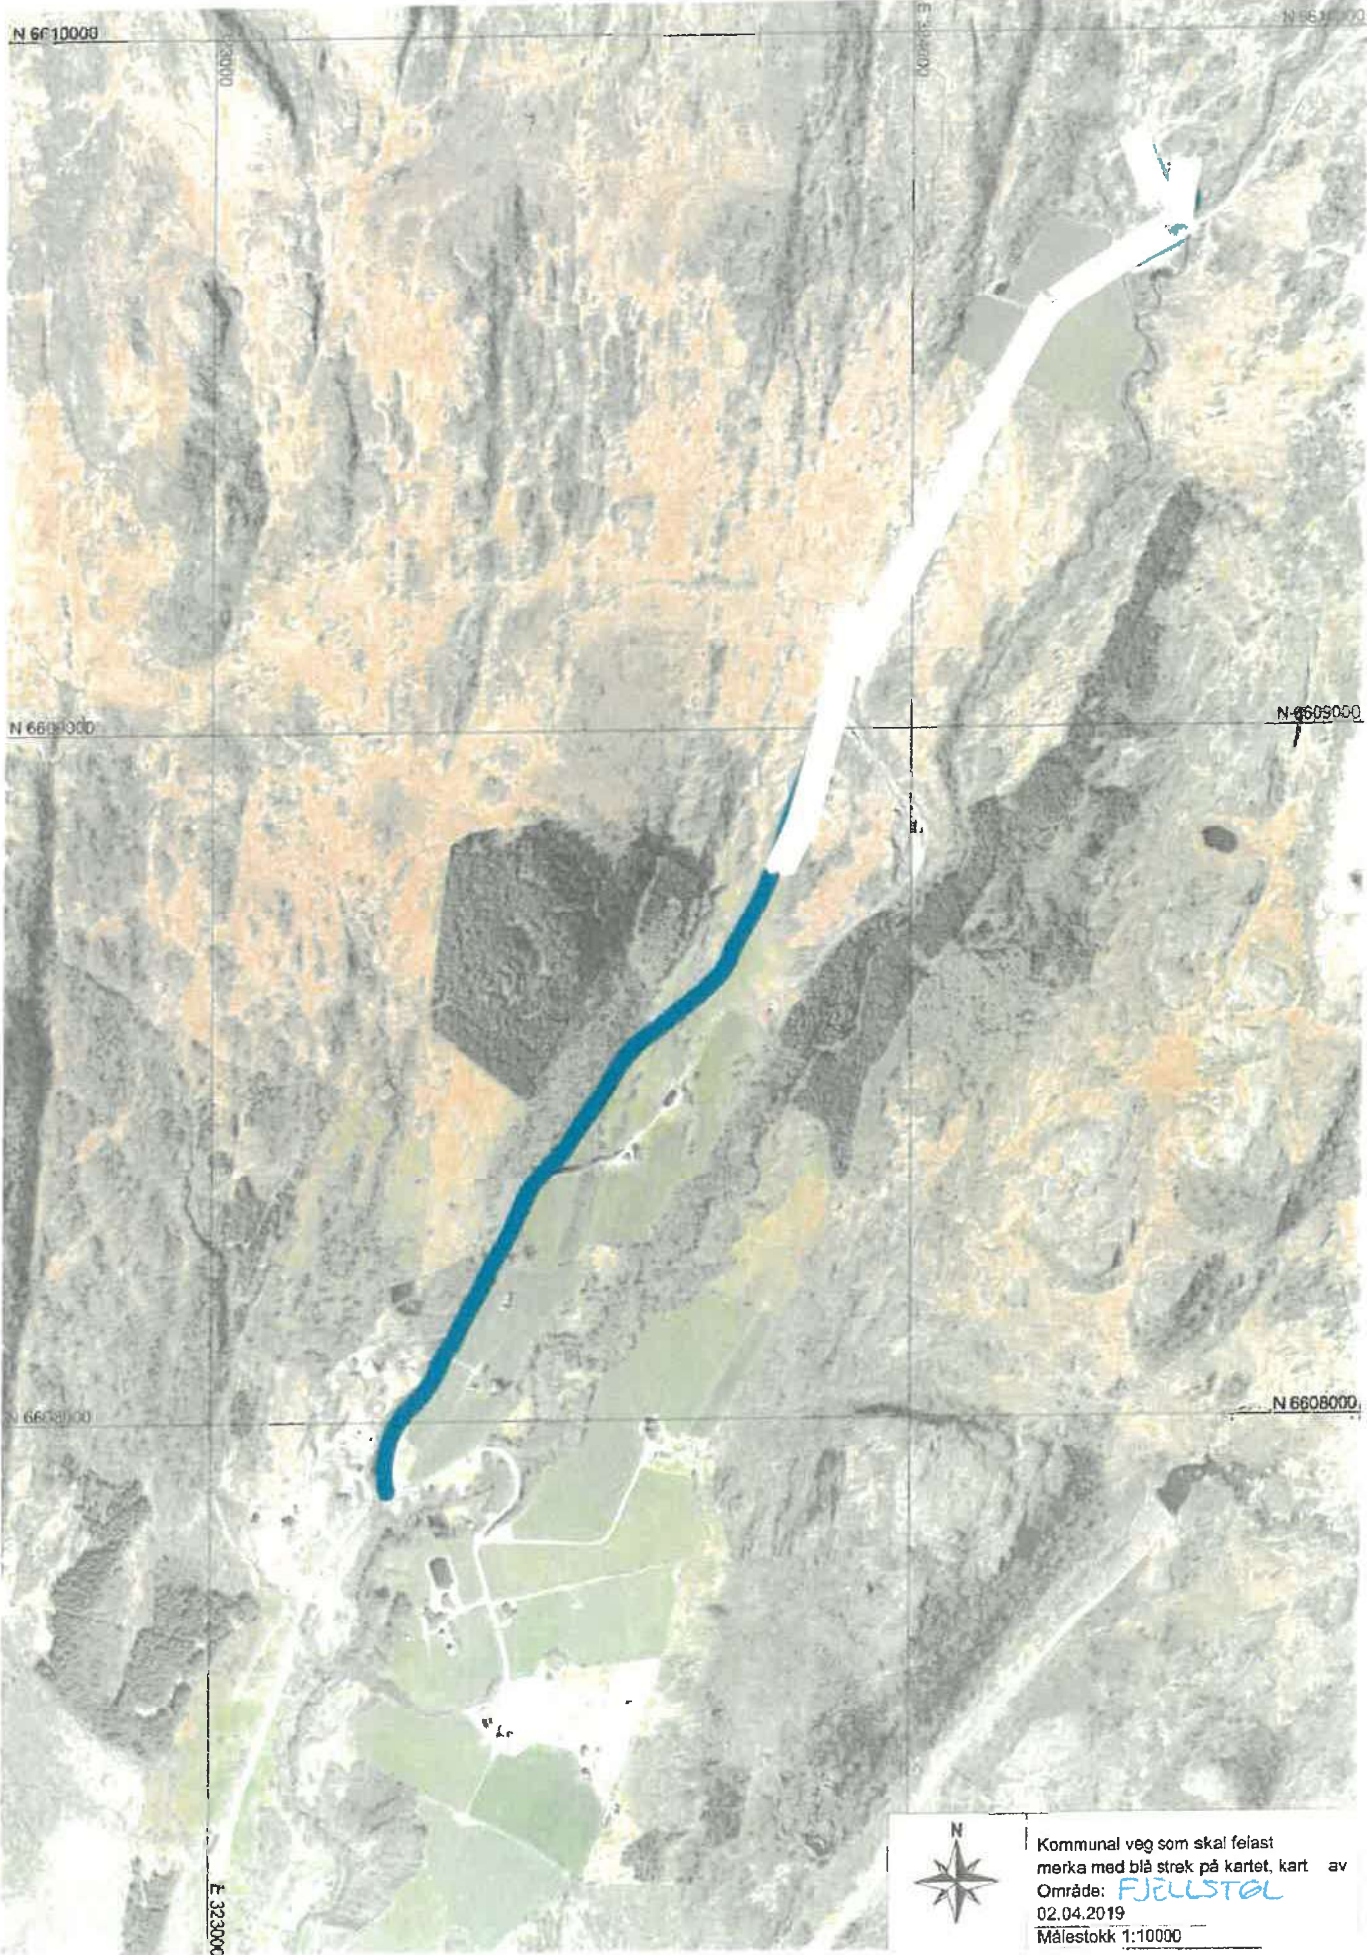

Kommunal veg som skal gjerast rein merka med blå strek
Område: IMSLAND
29.03.2021
Målestokk 1:6000

Kommunal veg som skal gjerast rein merka med blå strek
Område: VIKEDAL
29.03.2021
Målestokk 1:5000

E 21 3400

N 8004200

Kommunal veg som skal feiast
merka med blå strek på kartet, kart av
Område: **ESTER og STRAND**
02.04.2019
Målestokk 1:6000

Kommunal veg som skal feiast
merka med blå strek på kartet, kart av
Område: **SANDVÆI**
02.04.2019
Målestokk 1:10000

Kommunal veg som skal gjerast rein merka med blå strek
Område: KÅRHUS
29.03.2021
Målestokk 1:8000

Kommunal veg som skal feilast
merka med blå strek på kartet, kart av
Område: **STOKKA**
02.04.2019
Målestokk 1:10000

Kommunal veg som skal gjerast rein merka med blå strek
Område: KNAPPHUS
29.03.2021
Målestokk 1:2000

Kommunal veg som skal gjerast rein merka med blå strek
Område: SKJOLD
29.03.2021
Målestokk 1:8000

Kommunal veg som skal feiast
merka med blå strek på kartet, kart av
Område: **LIVEGEN**
11.03.2019
Målestokk 1:8000