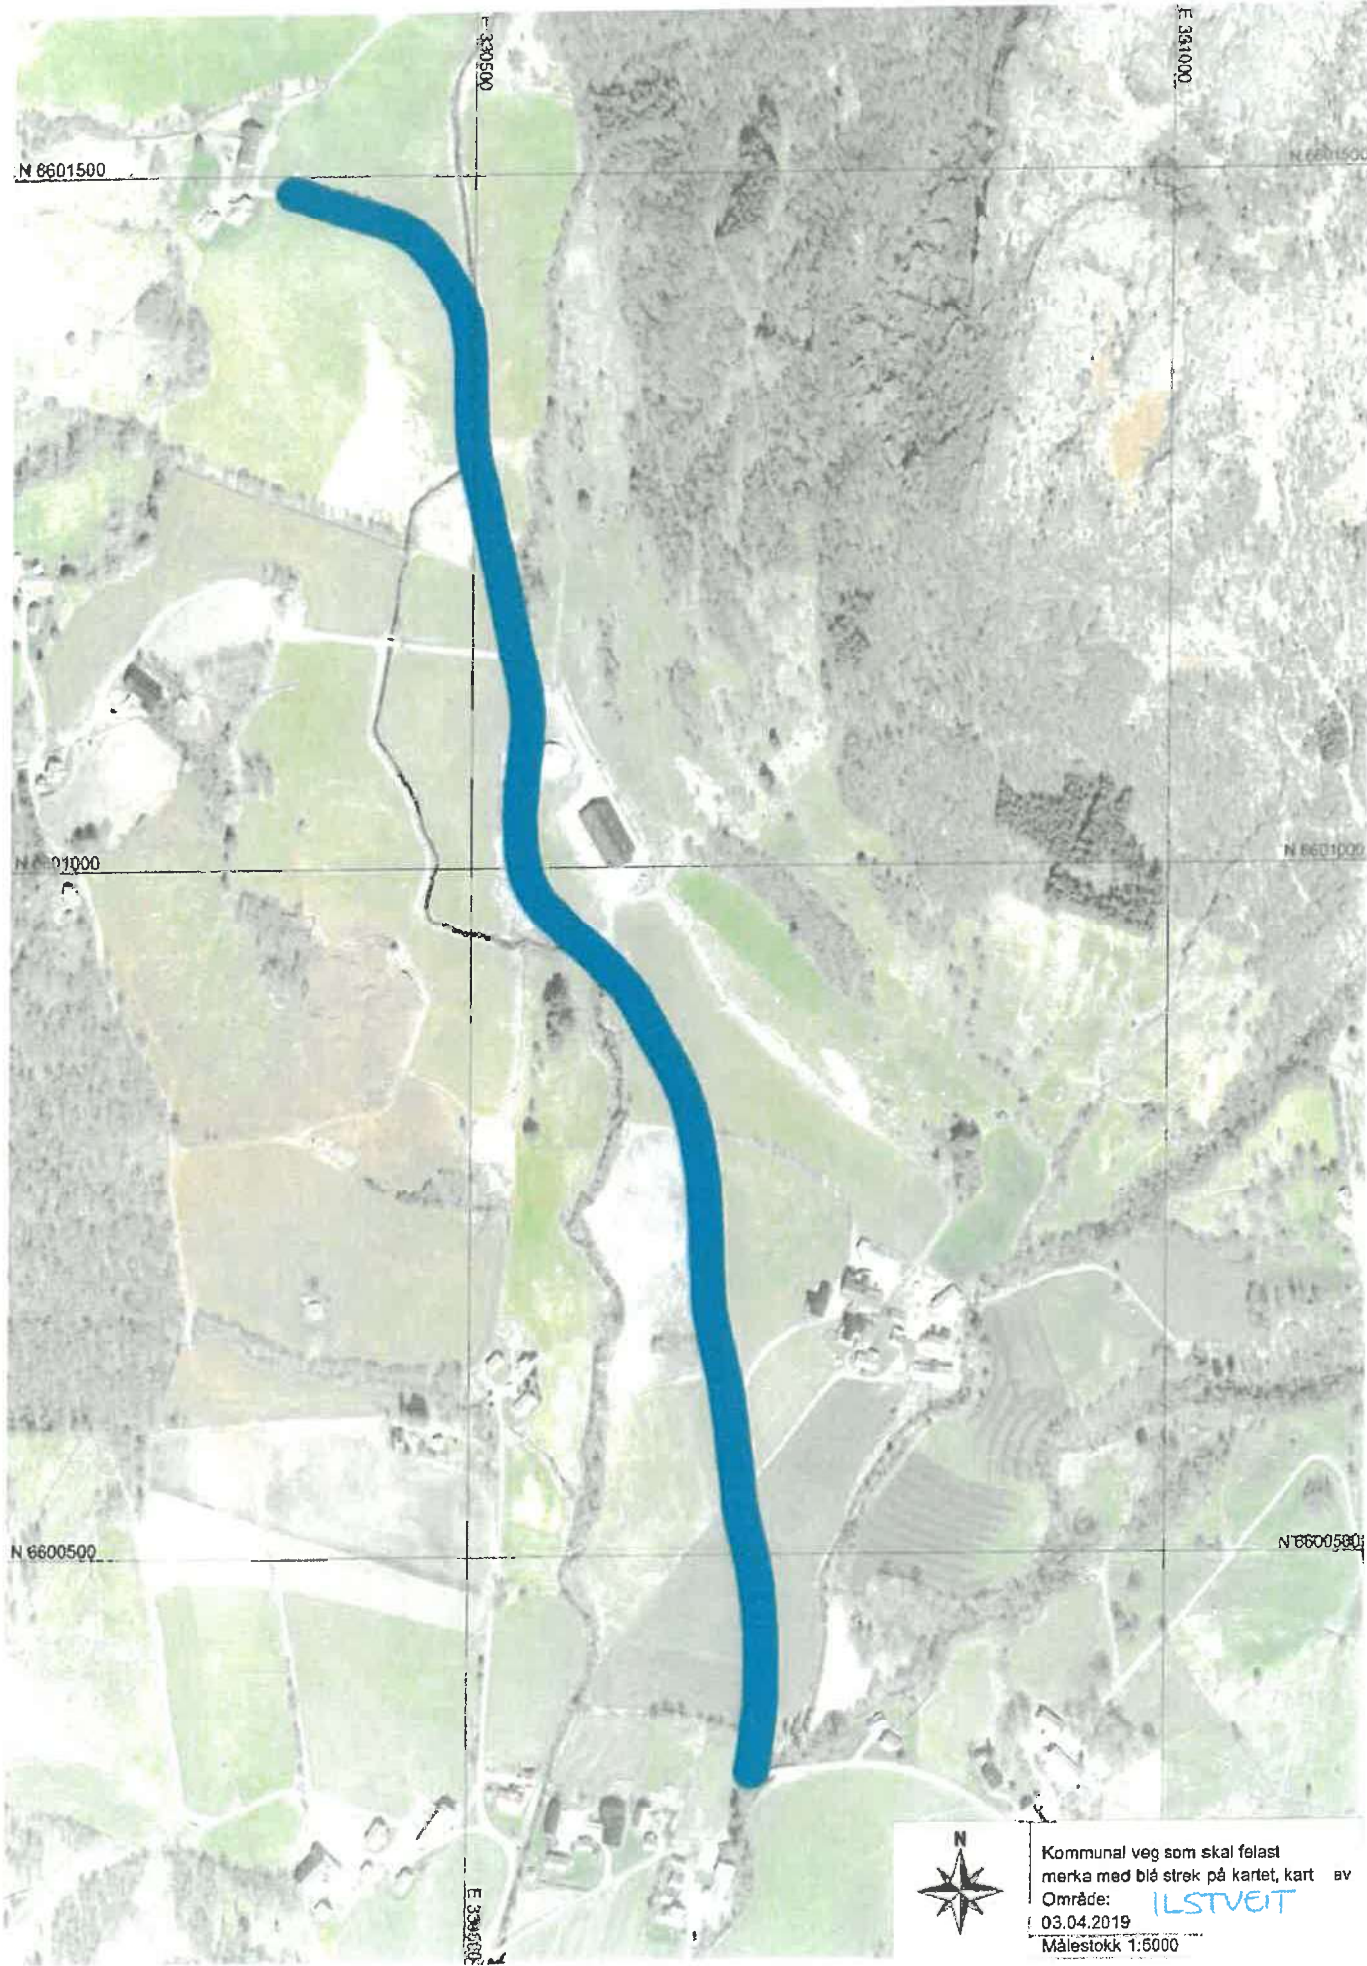

Kommunal veg som skal feiast
merke med blå strek på kartet, kart av
Område: **KVALØY**
03.04.2019
Målestokk 1:5000

Kommunal veg som skal felast
merka med blå strek på kartet, kart av
Område: **ILSTVEIT**
03.04.2019
Målestokk 1:6000

Kommunal veg som skal gjerast rein merka med blå strek
Område: IMSLAND
29.03.2021
Målestokk 1:6000

Kommunal veg som skal gjerast rein merka med blå strek
Område: VIKEDAL
29.03.2021
Målestokk 1:5000

E 21 3400

N 8004200

Kommunal veg som skal feiast
merka med blå strek på kartet, kart av
Område: **ESTER og STRAND**
02.04.2019
Målestokk 1:6000

Kommunal veg som skal feiast
merka med blå strek på kartet, kart av
Område: **SANDVÆI**
02.04.2019
Målestokk 1:10000

Kommunal veg som skal gjerast rein merka med blå strek
Område: KÅRHUS
29.03.2021
Målestokk 1:8000

Kommunal veg som skal feilast
merka med blå strek på kartet, kart av
Område: **STOKKA**
02.04.2019
Målestokk 1:10000