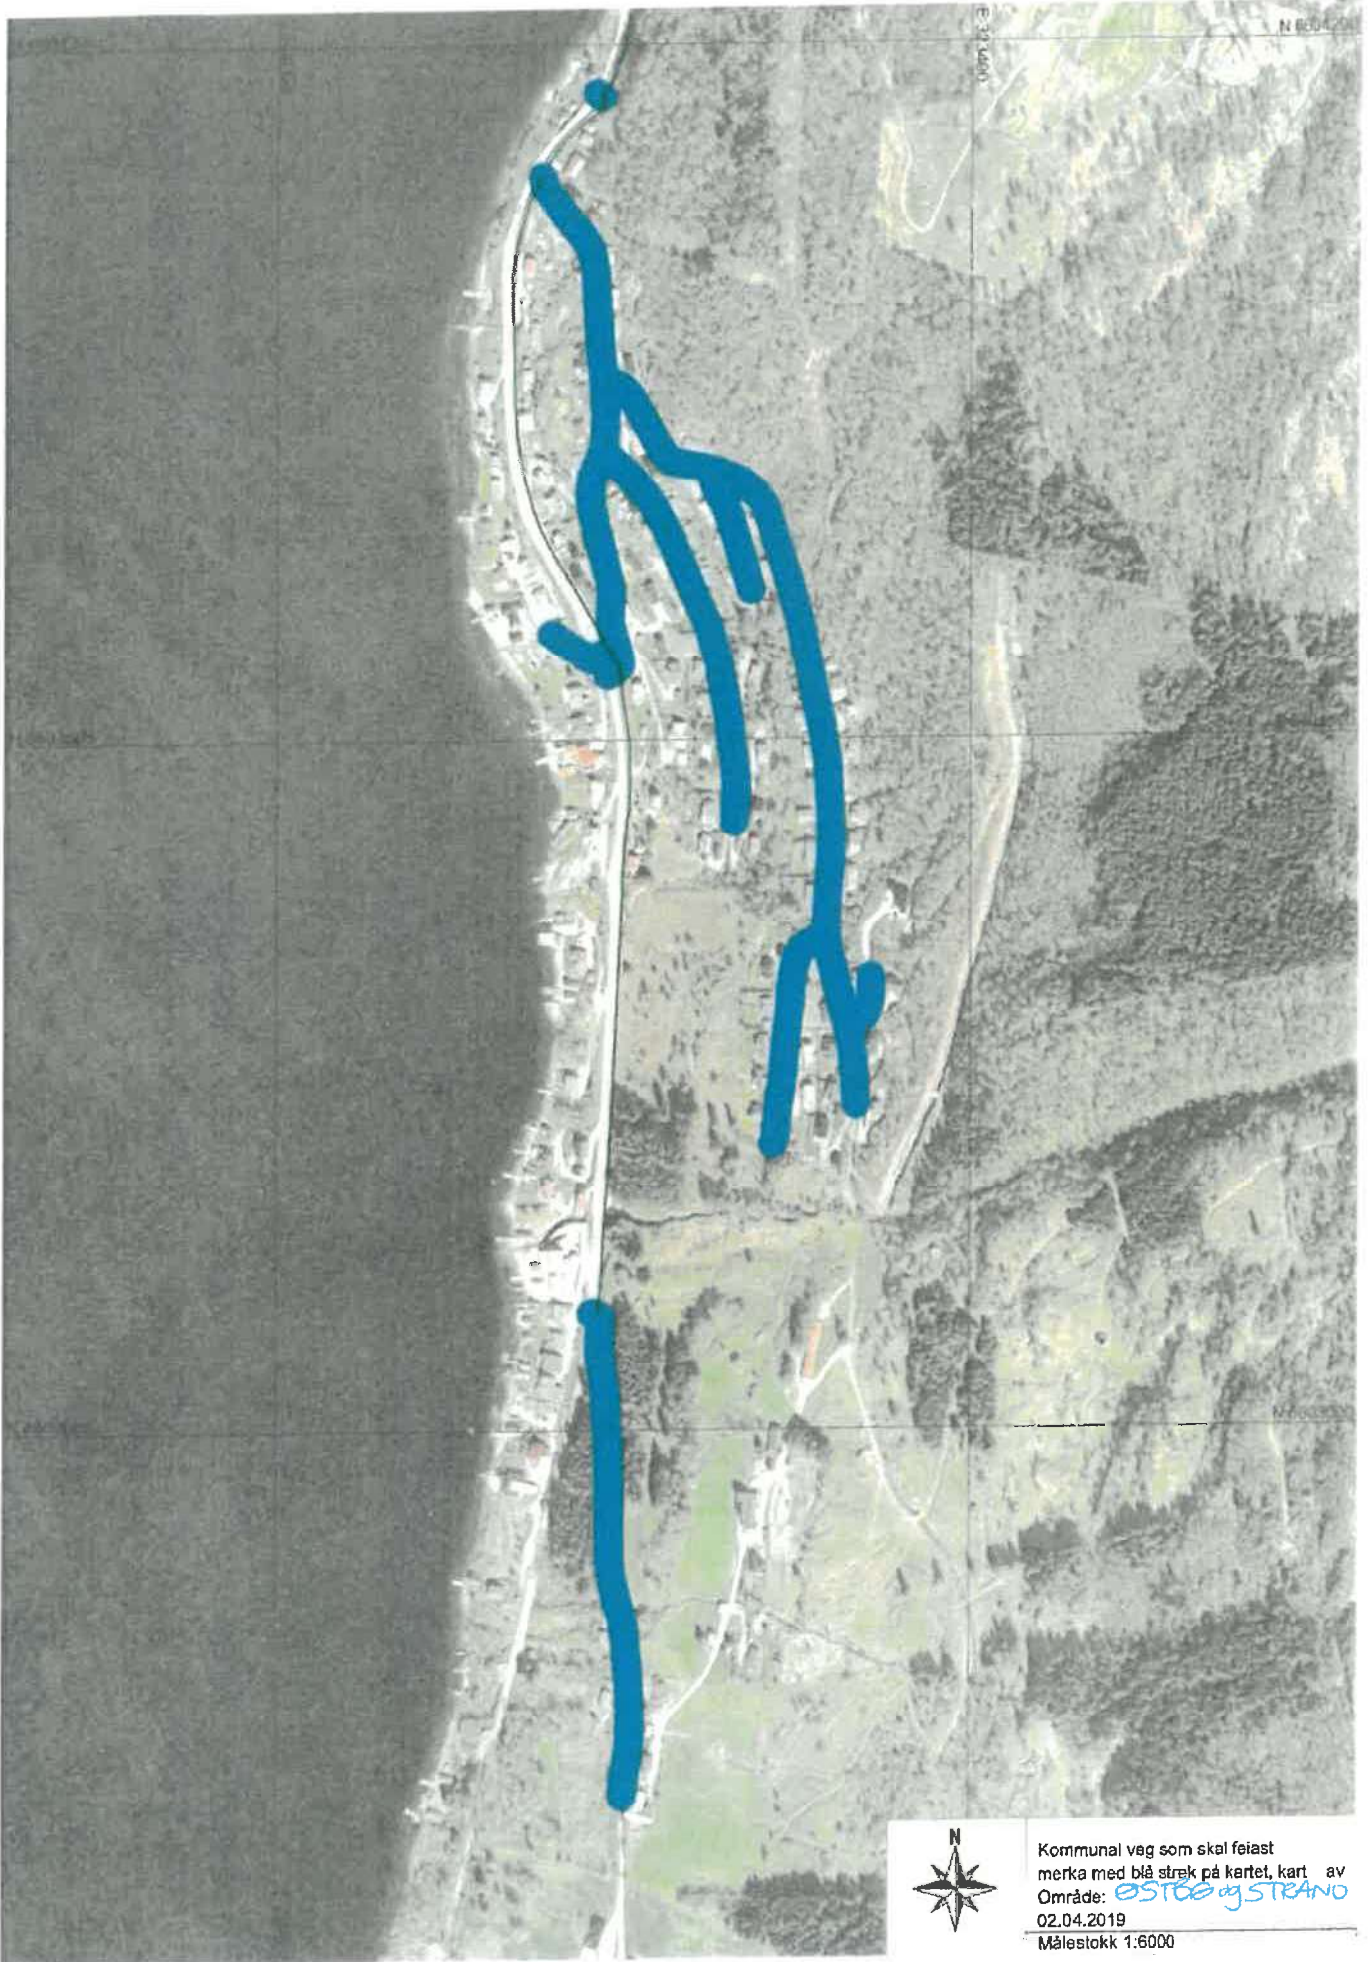

Kommunal veg som skal feiast
merke med blå strek på kartet, kart av
Område: **KVALØY**
03.04.2019
Målestokk 1:5000

Kommunal veg som skal felast
merka med blå strek på kartet, kart av
Område: **ILSTVEIT**
03.04.2019
Målestokk 1:6000

Kommunal veg som skal gjerast rein merka med blå strek
Område: IMSLAND
29.03.2021
Målestokk 1:6000

Kommunal veg som skal gjerast rein merka med blå strek
Område: VIKEDAL
29.03.2021
Målestokk 1:5000

E 21 3400

N 8004200

Kommunal veg som skal feiast
merka med blå strek på kartet, kart av
Område: **ESTER og STRAND**
02.04.2019
Målestokk 1:6000

Kommunal veg som skal feiast
merka med blå strek på kartet, kart av
Område: **SANDVÆI**
02.04.2019
Målestokk 1:10000

Kommunal veg som skal gjerast rein merka med blå strek
Område: KÅRHUS
29.03.2021
Målestokk 1:8000

Kommunal veg som skal feilast
merka med blå strek på kartet, kart av
Område: **STOKKA**
02.04.2019
Målestokk 1:10000