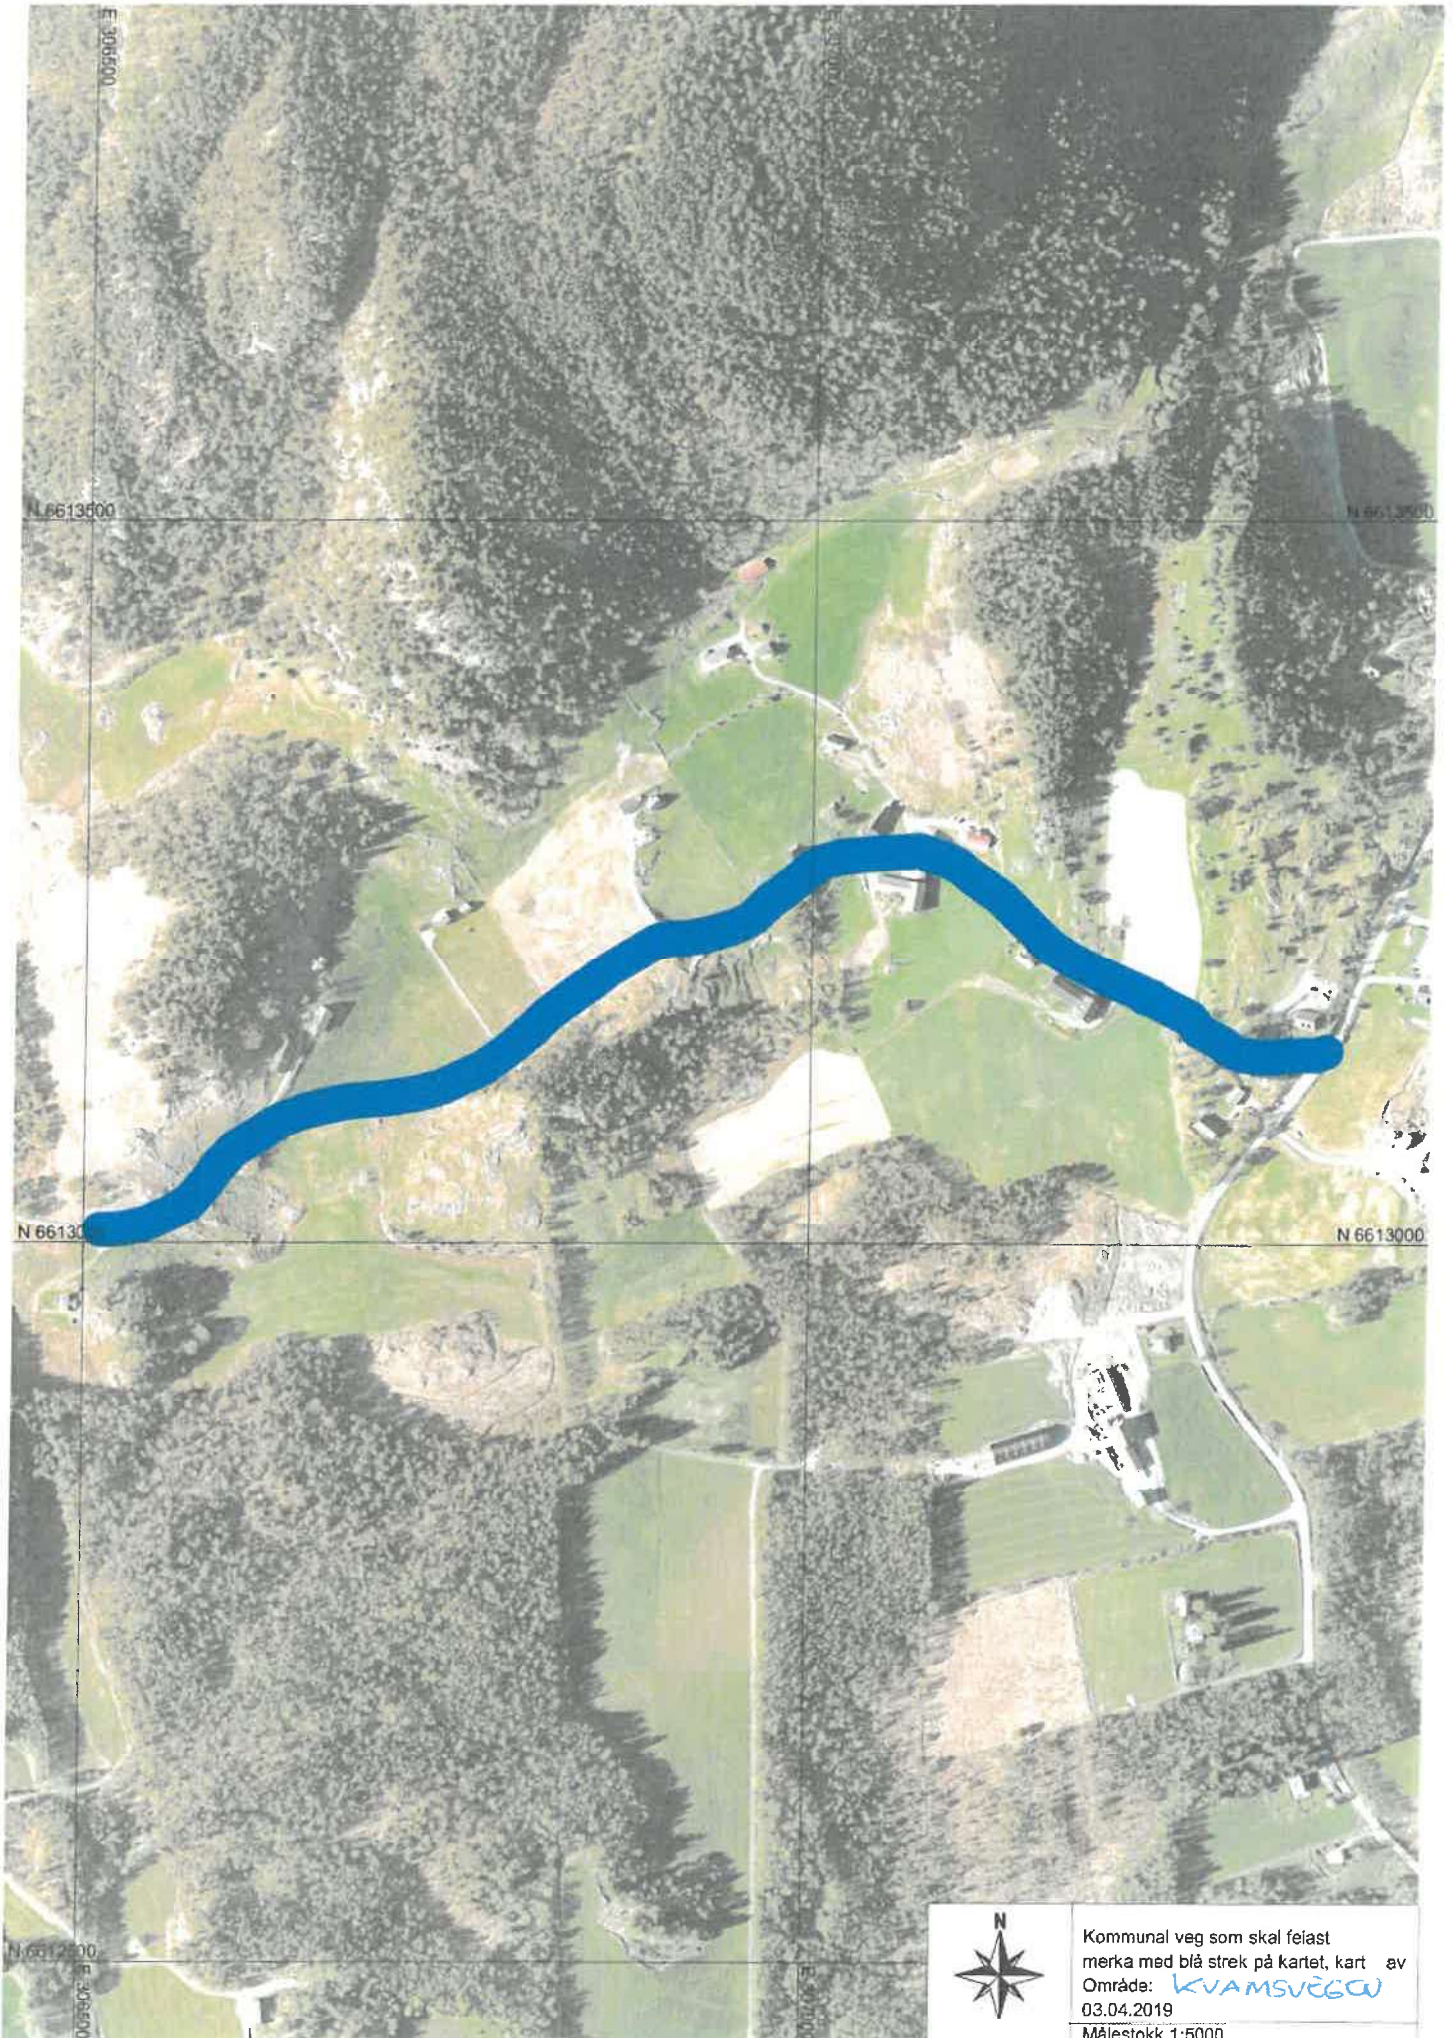

Offentleg veg/areal som skal reingjerast merka med blå strek
Område Trovåg
08.03.2023
Målestokk 1:5000
Vindafjord kommune

Kommunal veg som skal felast
merka med blå strek på kartet, kart av
Område: **BJORDAL**
11.03.2019
Målestokk 1:5000

Kommunal veg som skal feiast
merka med blå strek på kartet, kart av
Område: **DOMMERSNES**
11.03.2019
Målestokk 1:8000

Kommunal veg som skal feiast
merka med blå strek på kartet, kart av
Område: **VIKEBYGD**
11.03.2019
Målestokk 1:8000