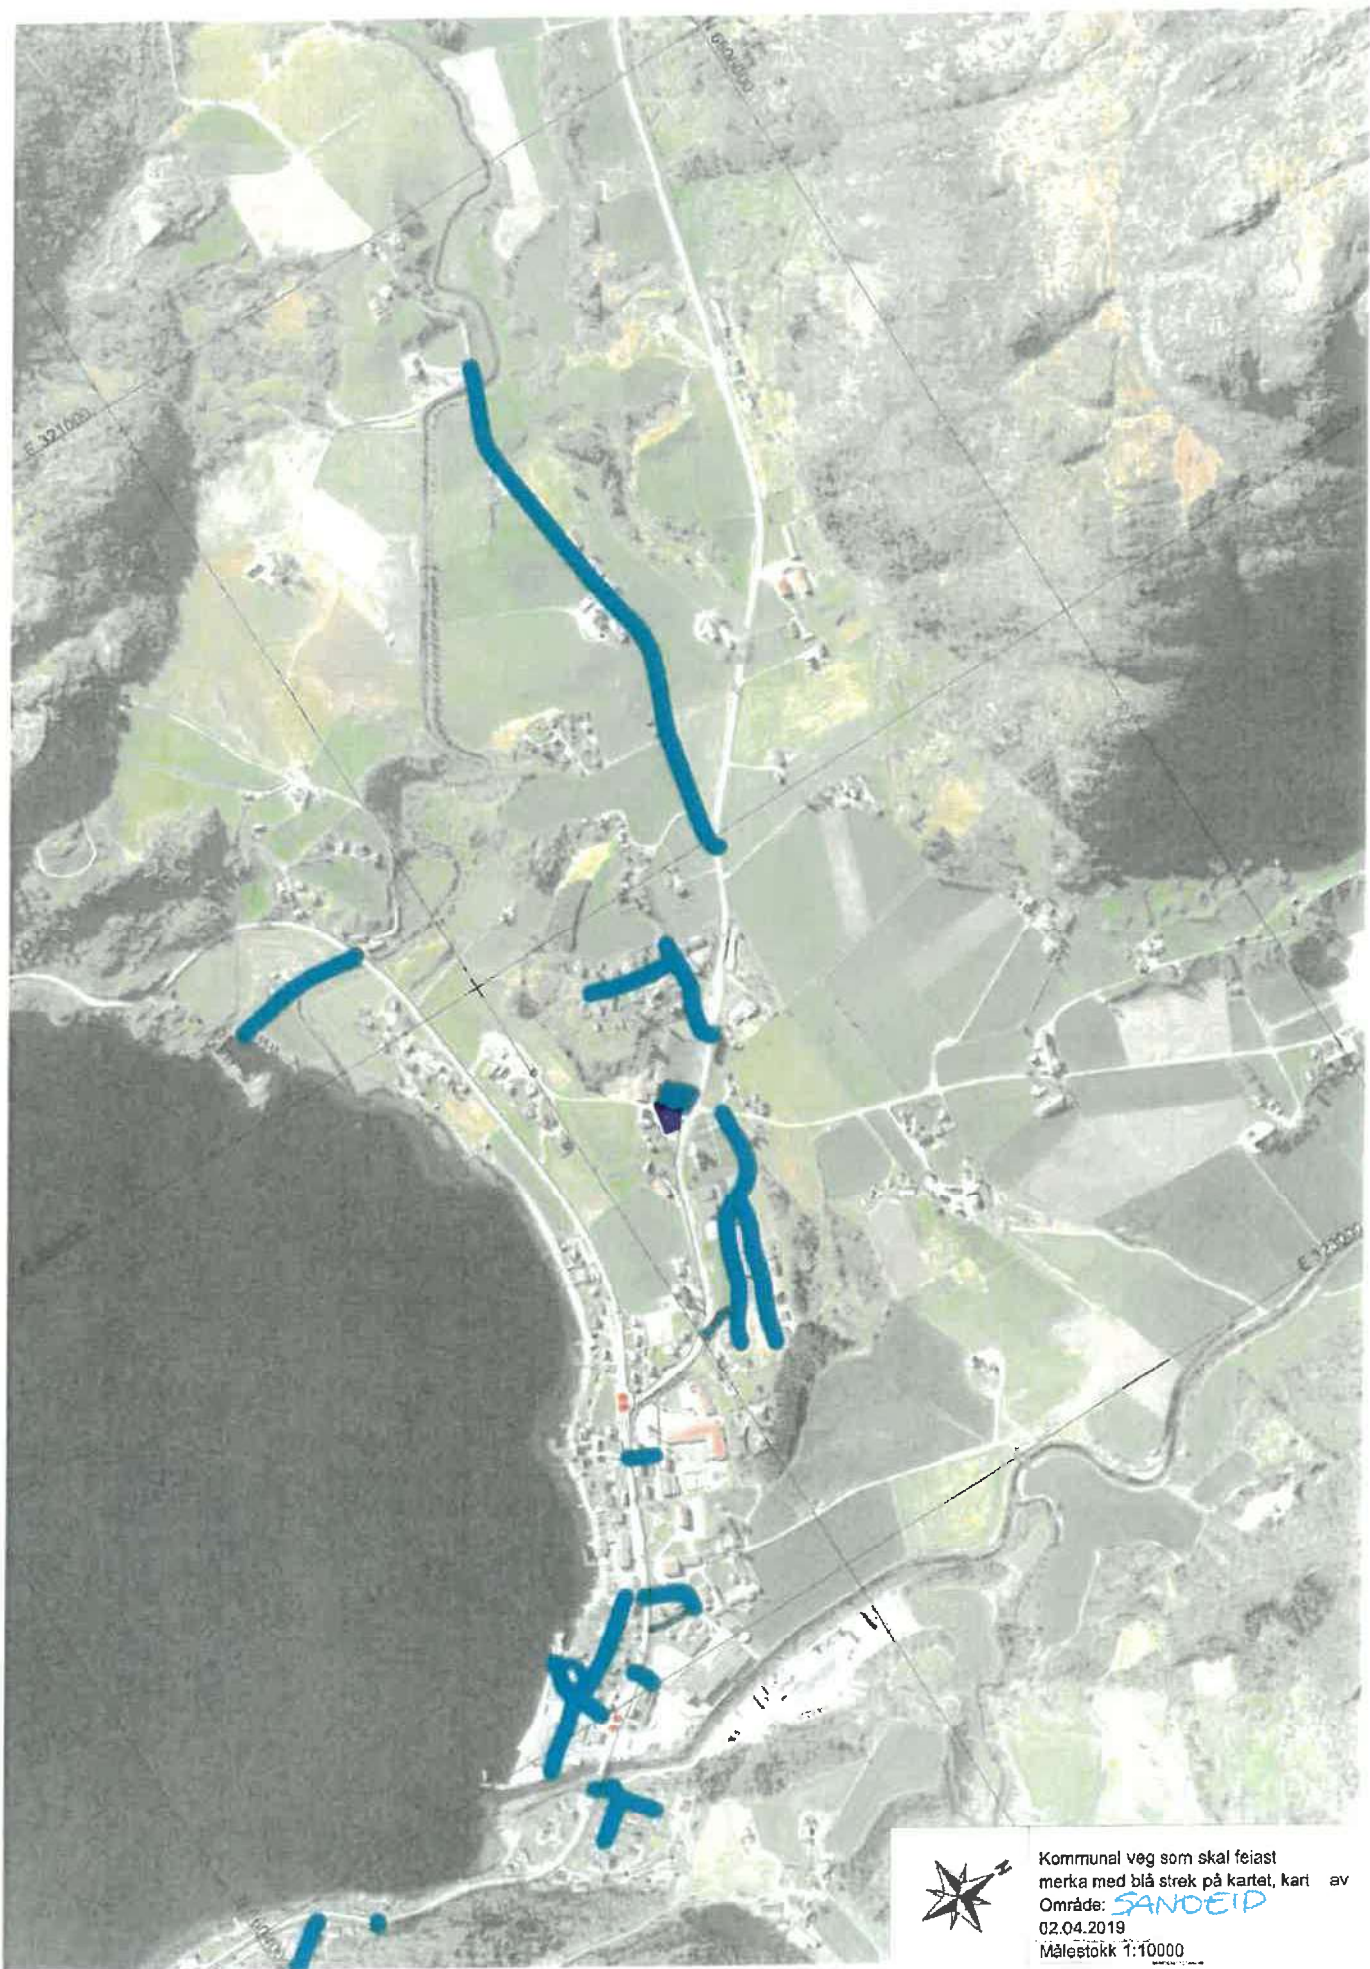

Kommunal veg som skal gjerast rein merka med blå strek
Område: IMSLAND
29.03.2021
Målestokk 1:6000

Kommunal veg som skal gjerast rein merka med blå strek
Område: VIKEDAL
29.03.2021
Målestokk 1:5000

E 21 3400

N 8004200

Kommunal veg som skal feiast
merka med blå strek på kartet, kart av
Område: **ESTER og STRAND**
02.04.2019
Målestokk 1:6000

Kommunal veg som skal feiast
merka med blå strek på kartet, kart av
Område: **SANDVÆI**
02.04.2019
Målestokk 1:10000

Kommunal veg som skal gjerast rein merka med blå strek
Område: KÅRHUS
29.03.2021
Målestokk 1:8000

Kommunal veg som skal feilast
merka med blå strek på kartet, kart av
Område: **STOKKA**
02.04.2019
Målestokk 1:10000

Offentlig veg/areal som skal rengjerast merka med blå strek
Område: ØLEN VEST
07.03.2023
Målestokk 1:6000
Vindafjord kommune

Kommunal veg som skal feiest
merka med blå strek på kartet, kart av
Område: **DREGANES**
02.04.2019
Målestokk 1:10000