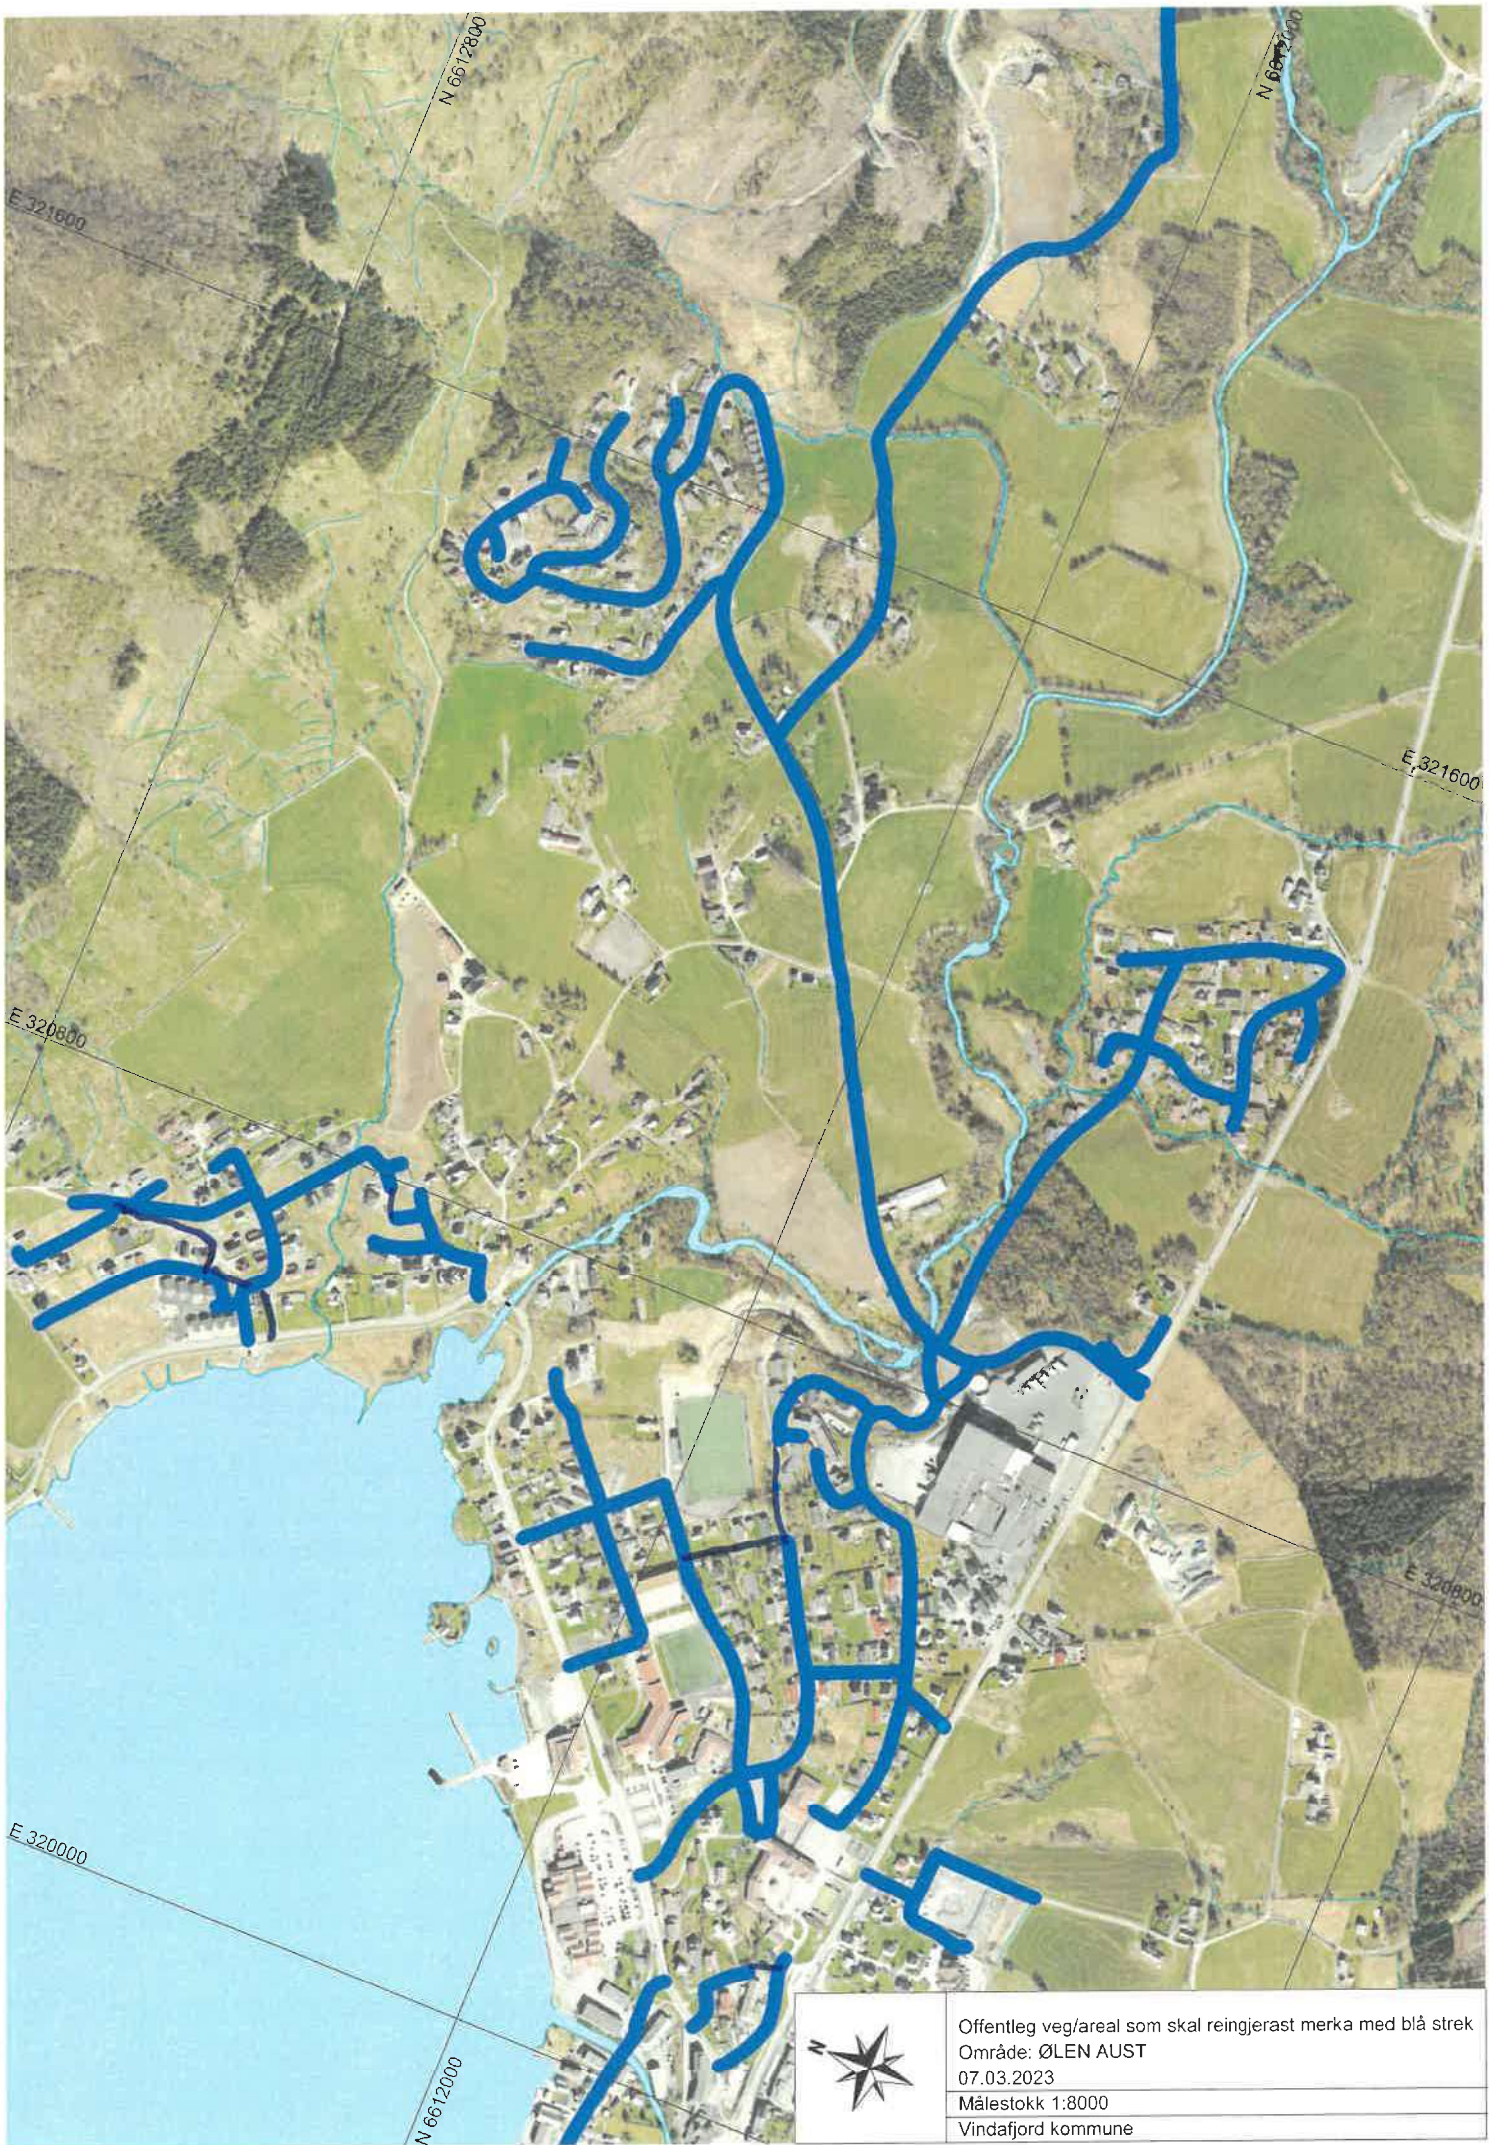

Kommunal veg som skal feiast
merka med blå strek på kartet, kart av
Område: **KVAMSVÆGD**
03.04.2019
Målestokk 1:5000

Kommunal veg som skal feiast
merka med blå strek på kartet, kart av
Område: **Årvik**
11.03.2019
Målestokk 1:8000

Kommunal veg som skal feiast
merka med blå strek på kartet, kart av
Område: **UTBJØA**
03.04.2019
Målestokk 1:5000

Kommunal veg som skal felast
merka med blå strek på kartet, kart av
Område: **INNRIDA**
11.03.2019
Målestokk 1:10000

Kommunal veg som skal gjerast rein merka med blå strek
Område: ØLENSVÅG
29.03.2021
Målestokk 1:10000

Kommunal veg som skal feilast
merke med blå strek på kartet, kart av
Område: **FRENSDAL**
11.03.2019
Målestokk 1:5000

Offentlig veg/areal som skal rengjerast merka med blå strek
Område: ØLEN VEST
07.03.2023
Målestokk 1:6000
Vindafjord kommune

Kommunal veg som skal feiest
merka med blå strek på kartet, kart av
Område: **DREGANES**
02.04.2019
Målestokk 1:10000