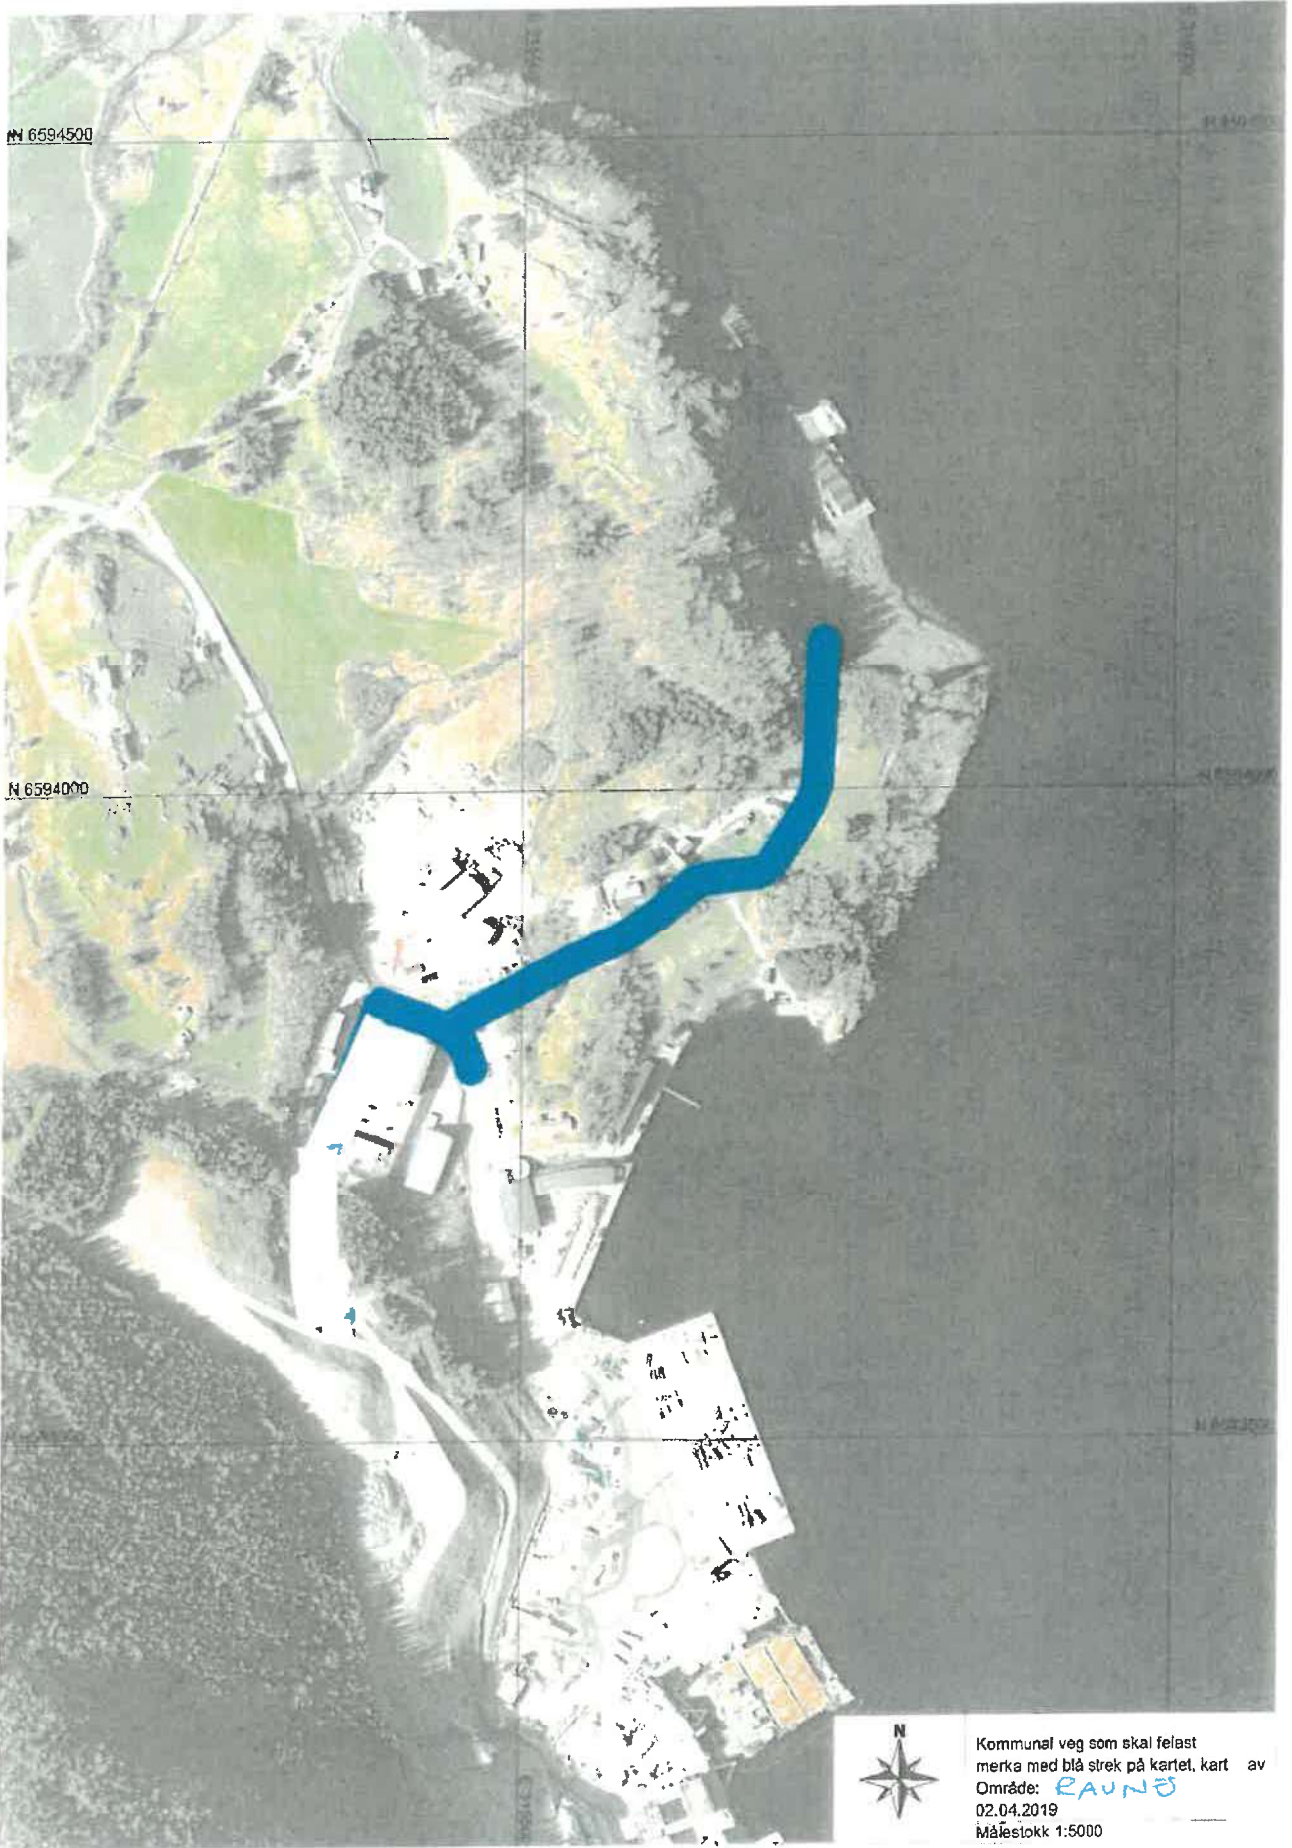

N 6594500

N 6594000

Kommunal veg som skal felast
merka med blå strek på kartet, kart av
Område: **RAUNØ**
02.04.2019
Målestokk 1:5000