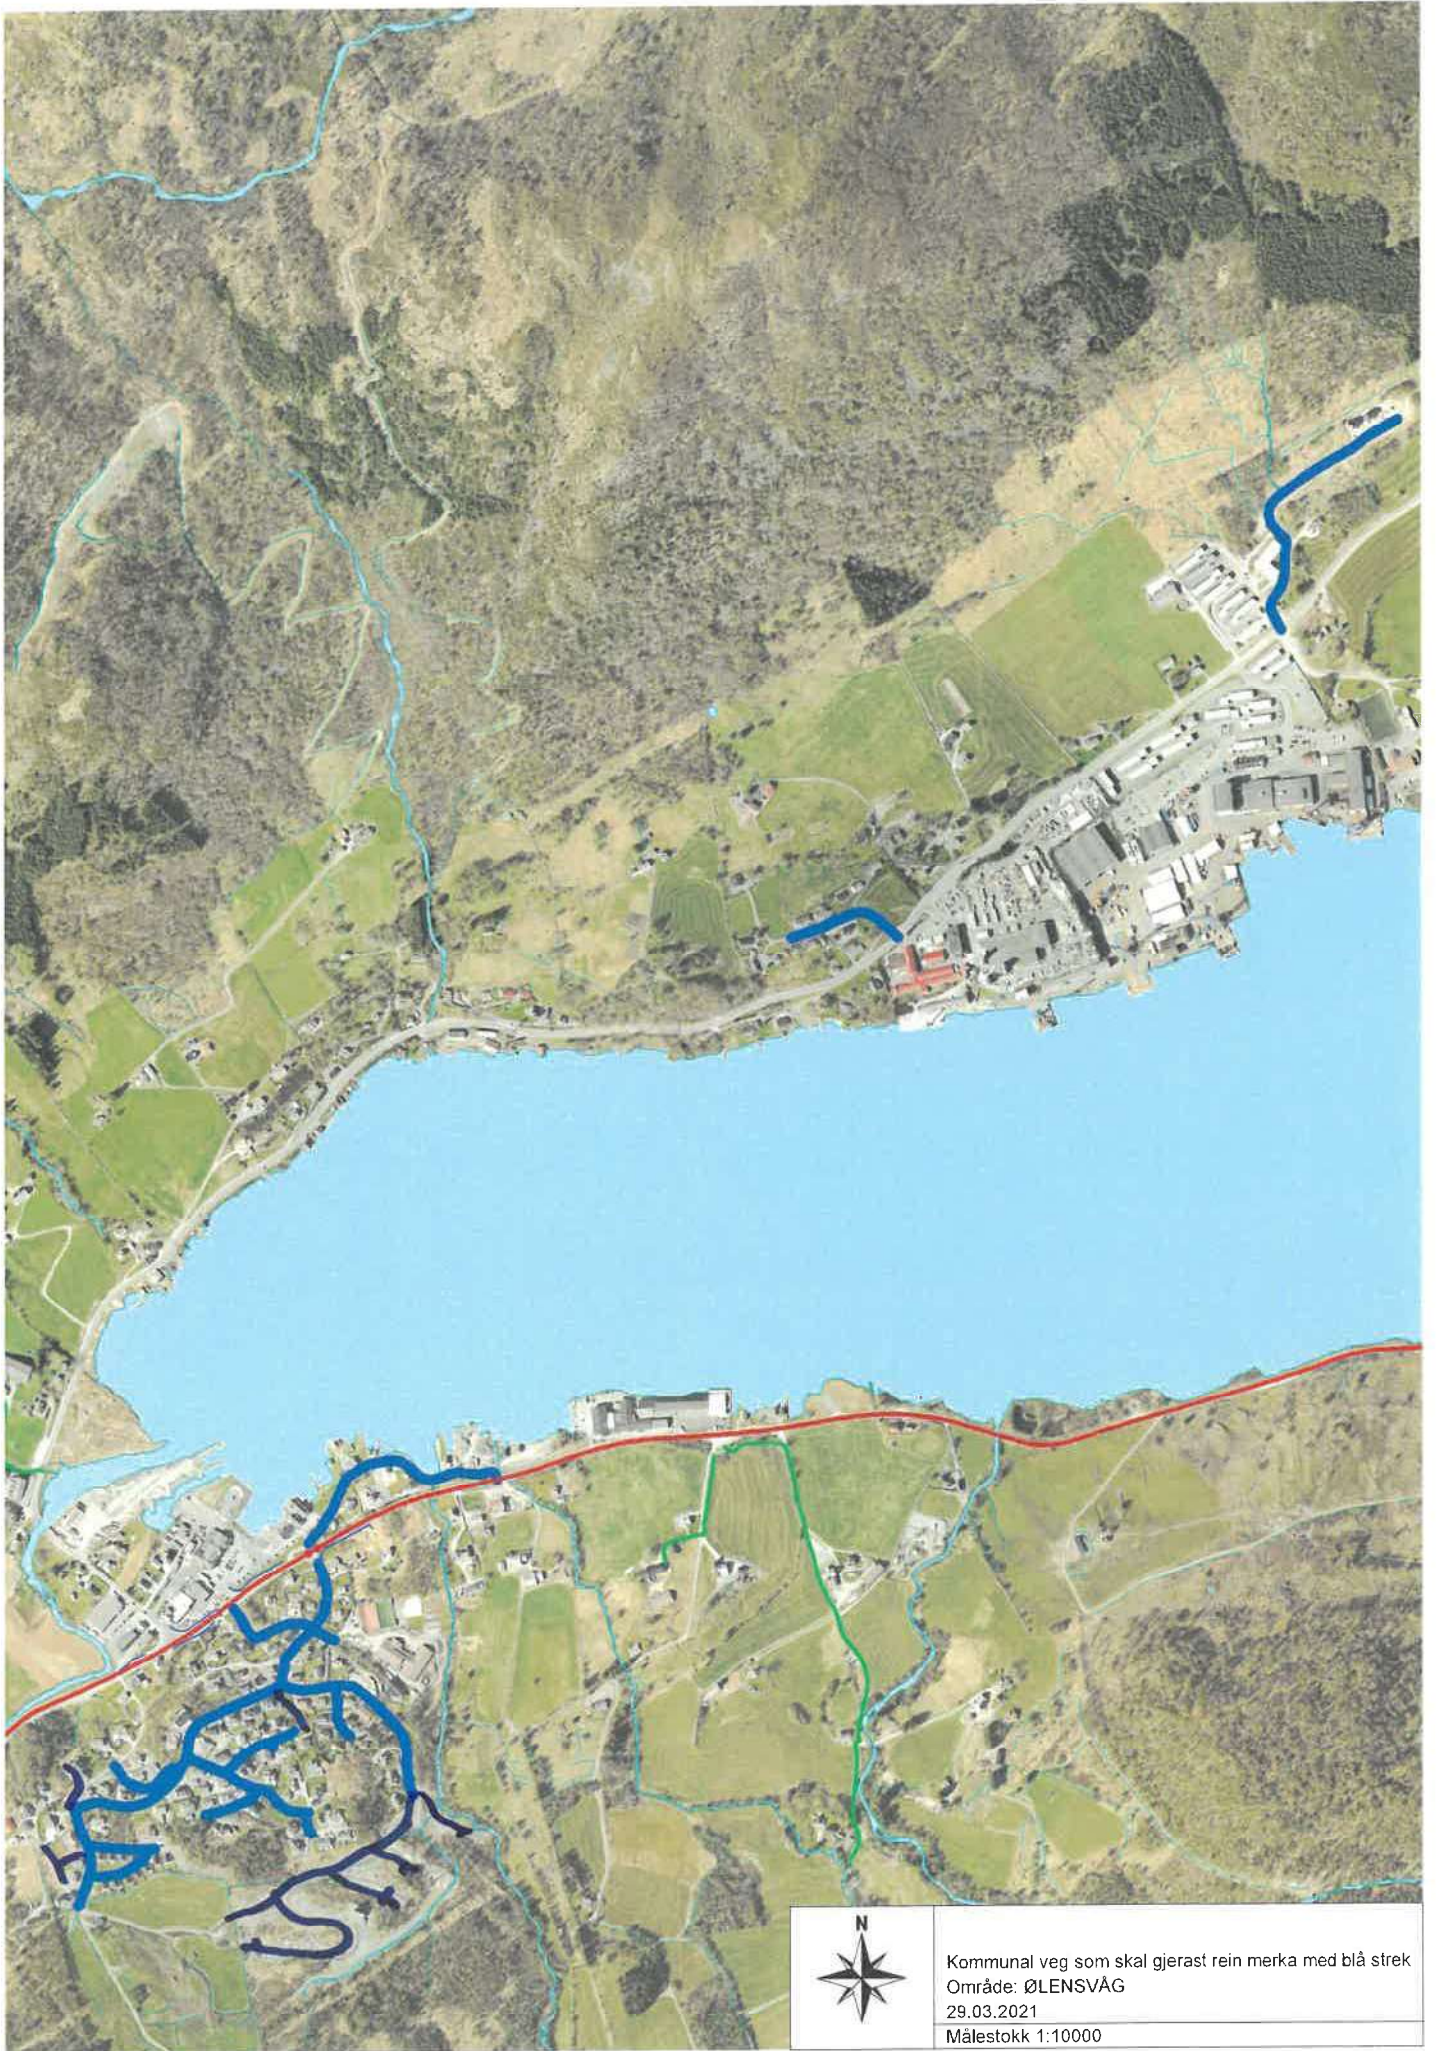

Kommunal veg som skal gjerast rein merka med blå strek
Område: ØLENSVÅG
29.03.2021
Målestokk 1:10000