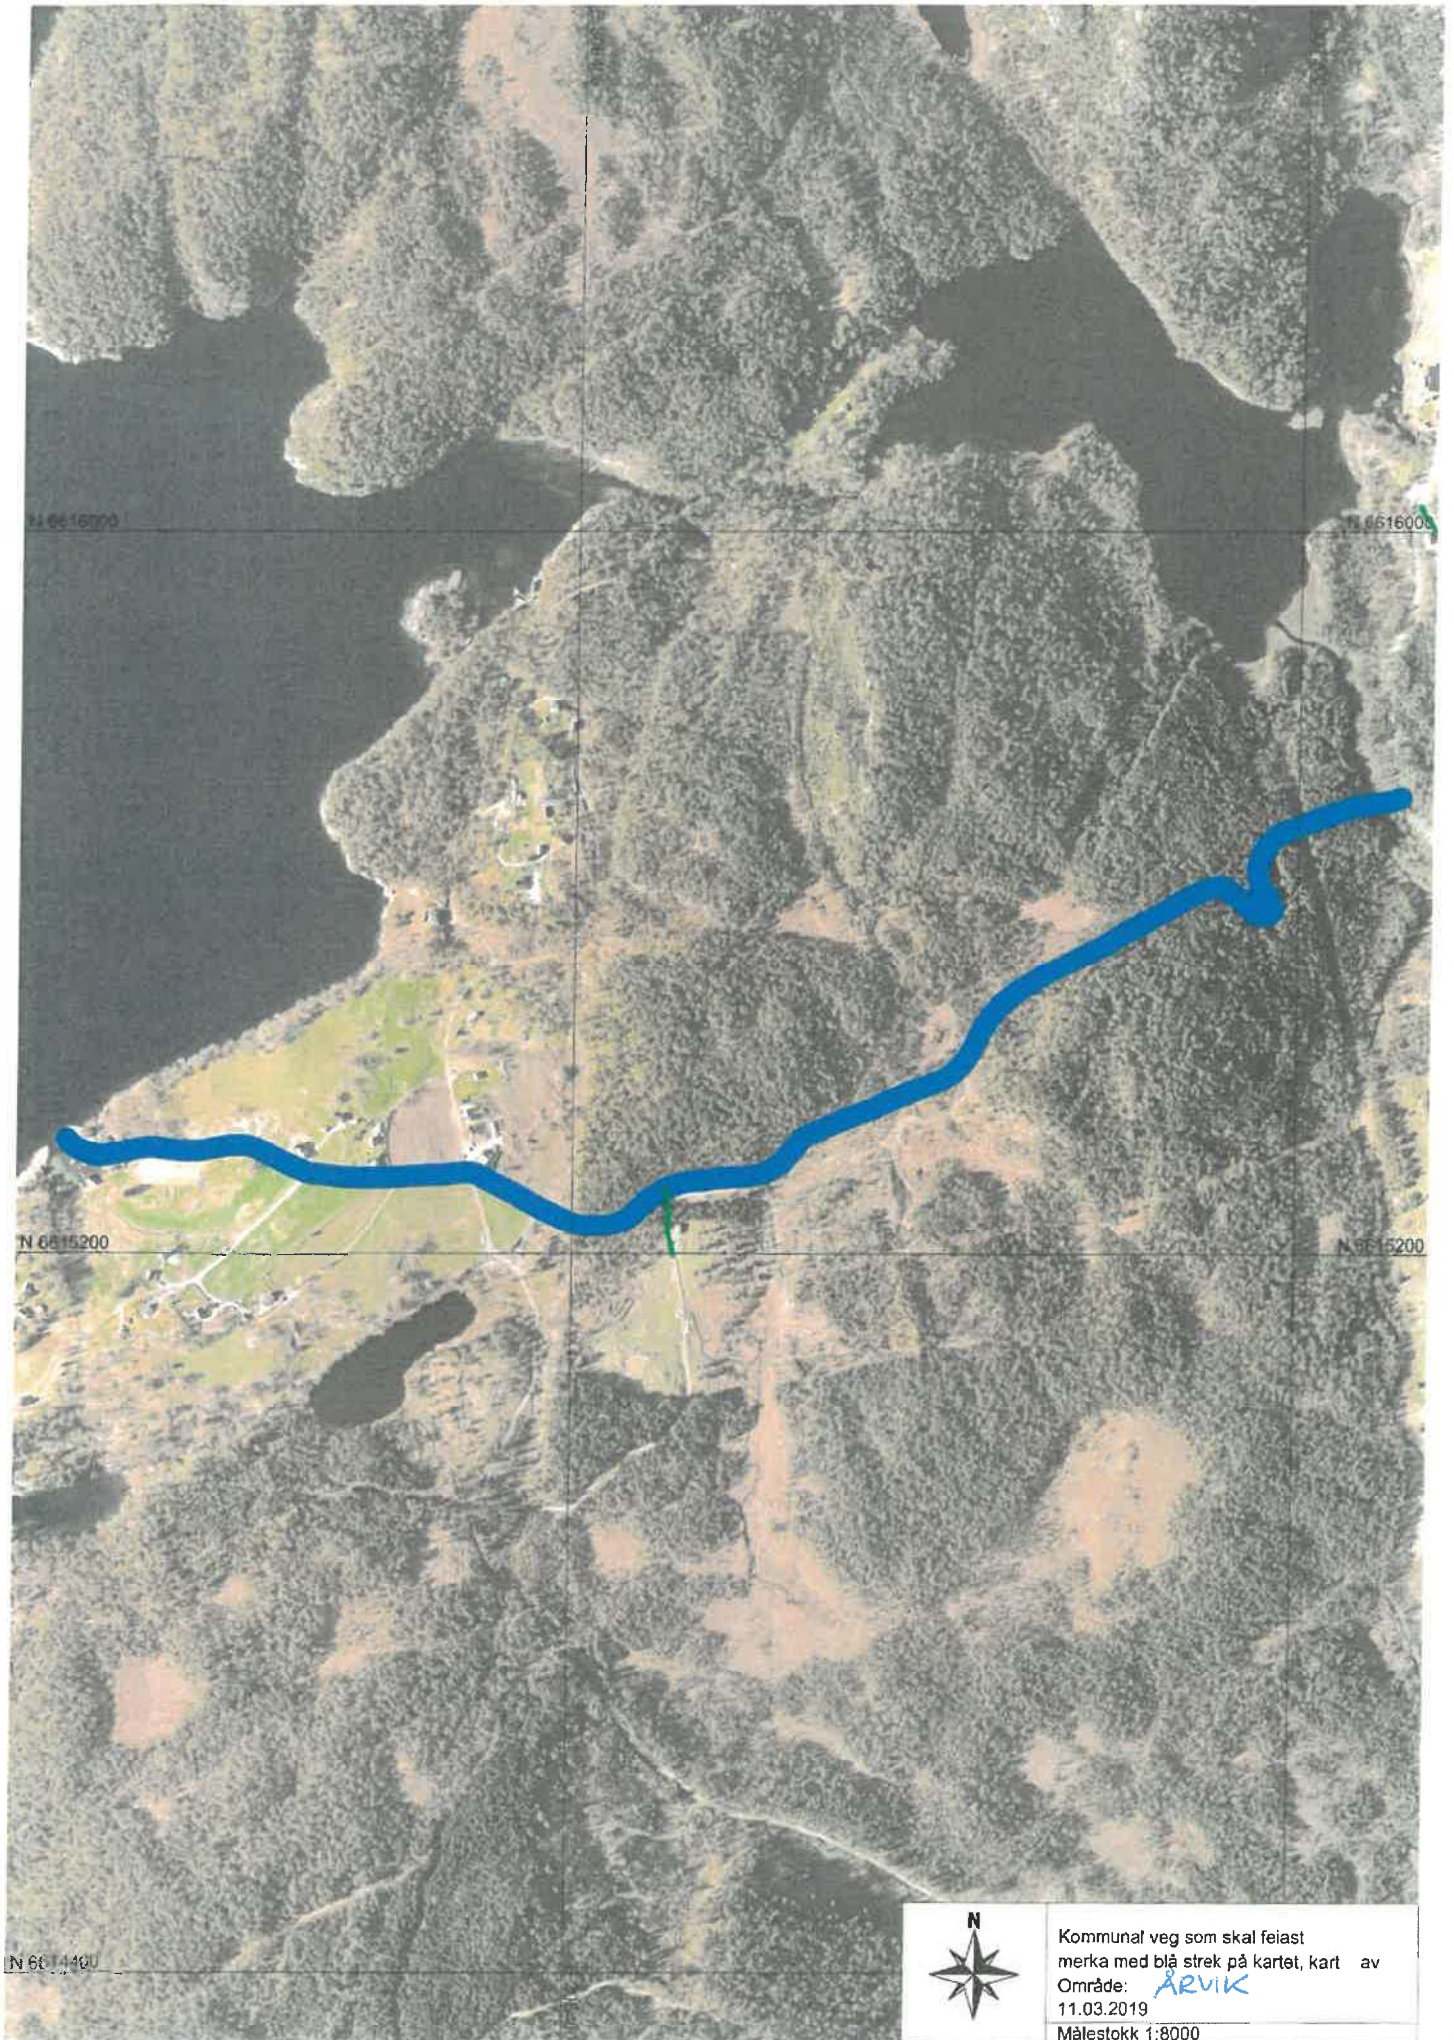

Kommunal veg som skal feiast
merka med blå strek på kartet, kart av
Område: **Årvik**
11.03.2019
Målestokk 1:8000