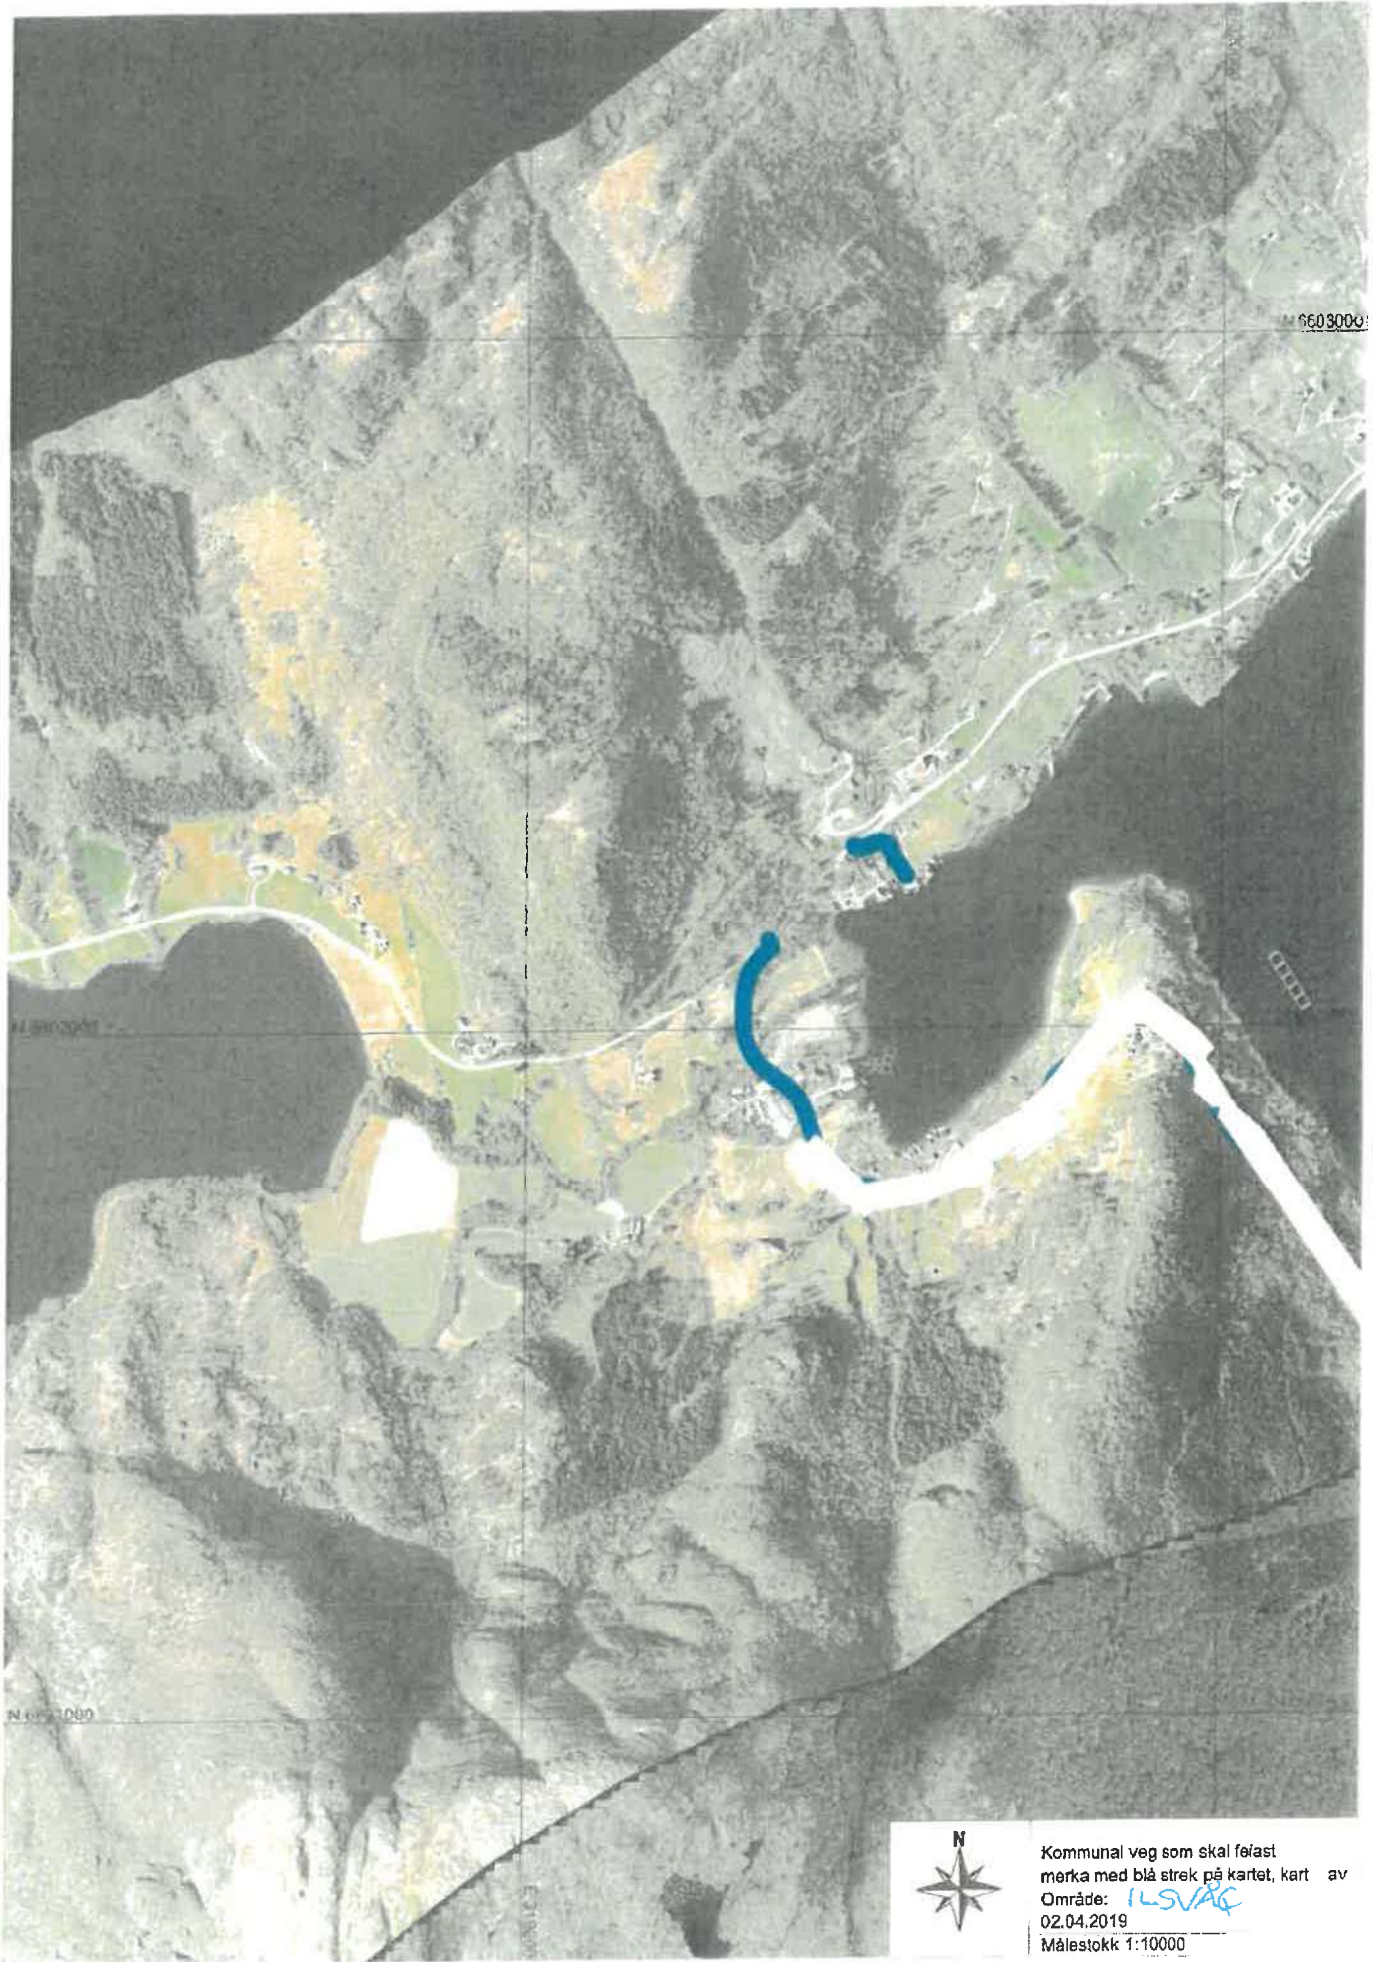

N 8004200

Kommunal veg som skal feiast
merka med blå strek på kartet, kart av
Område: **ESTER og STRAND**
02.04.2019
Målestokk 1:6000

Kommunal veg som skal feiast
merka med blå strek på kartet, kart av
Område: **SANDVÆI**
02.04.2019
Målestokk 1:10000

Kommunal veg som skal felast
merka med blå strek på kartet, kart av
Område: **FJELLSTØL**
02.04.2019
Målestokk 1:10000

Kommunal veg som skal feilast
merka med blå strek på kartet, kart av
Område: **ILSVÅG**
02.04.2019
Målestokk 1:10000

Kommunal veg som skal gjerast rein merka med blå strek
Område: KÅRHUS
29.03.2021
Målestokk 1:8000

Kommunal veg som skal feilast
merka med blå strek på kartet, kart av
Område: **STOKKA**
02.04.2019
Målestokk 1:10000