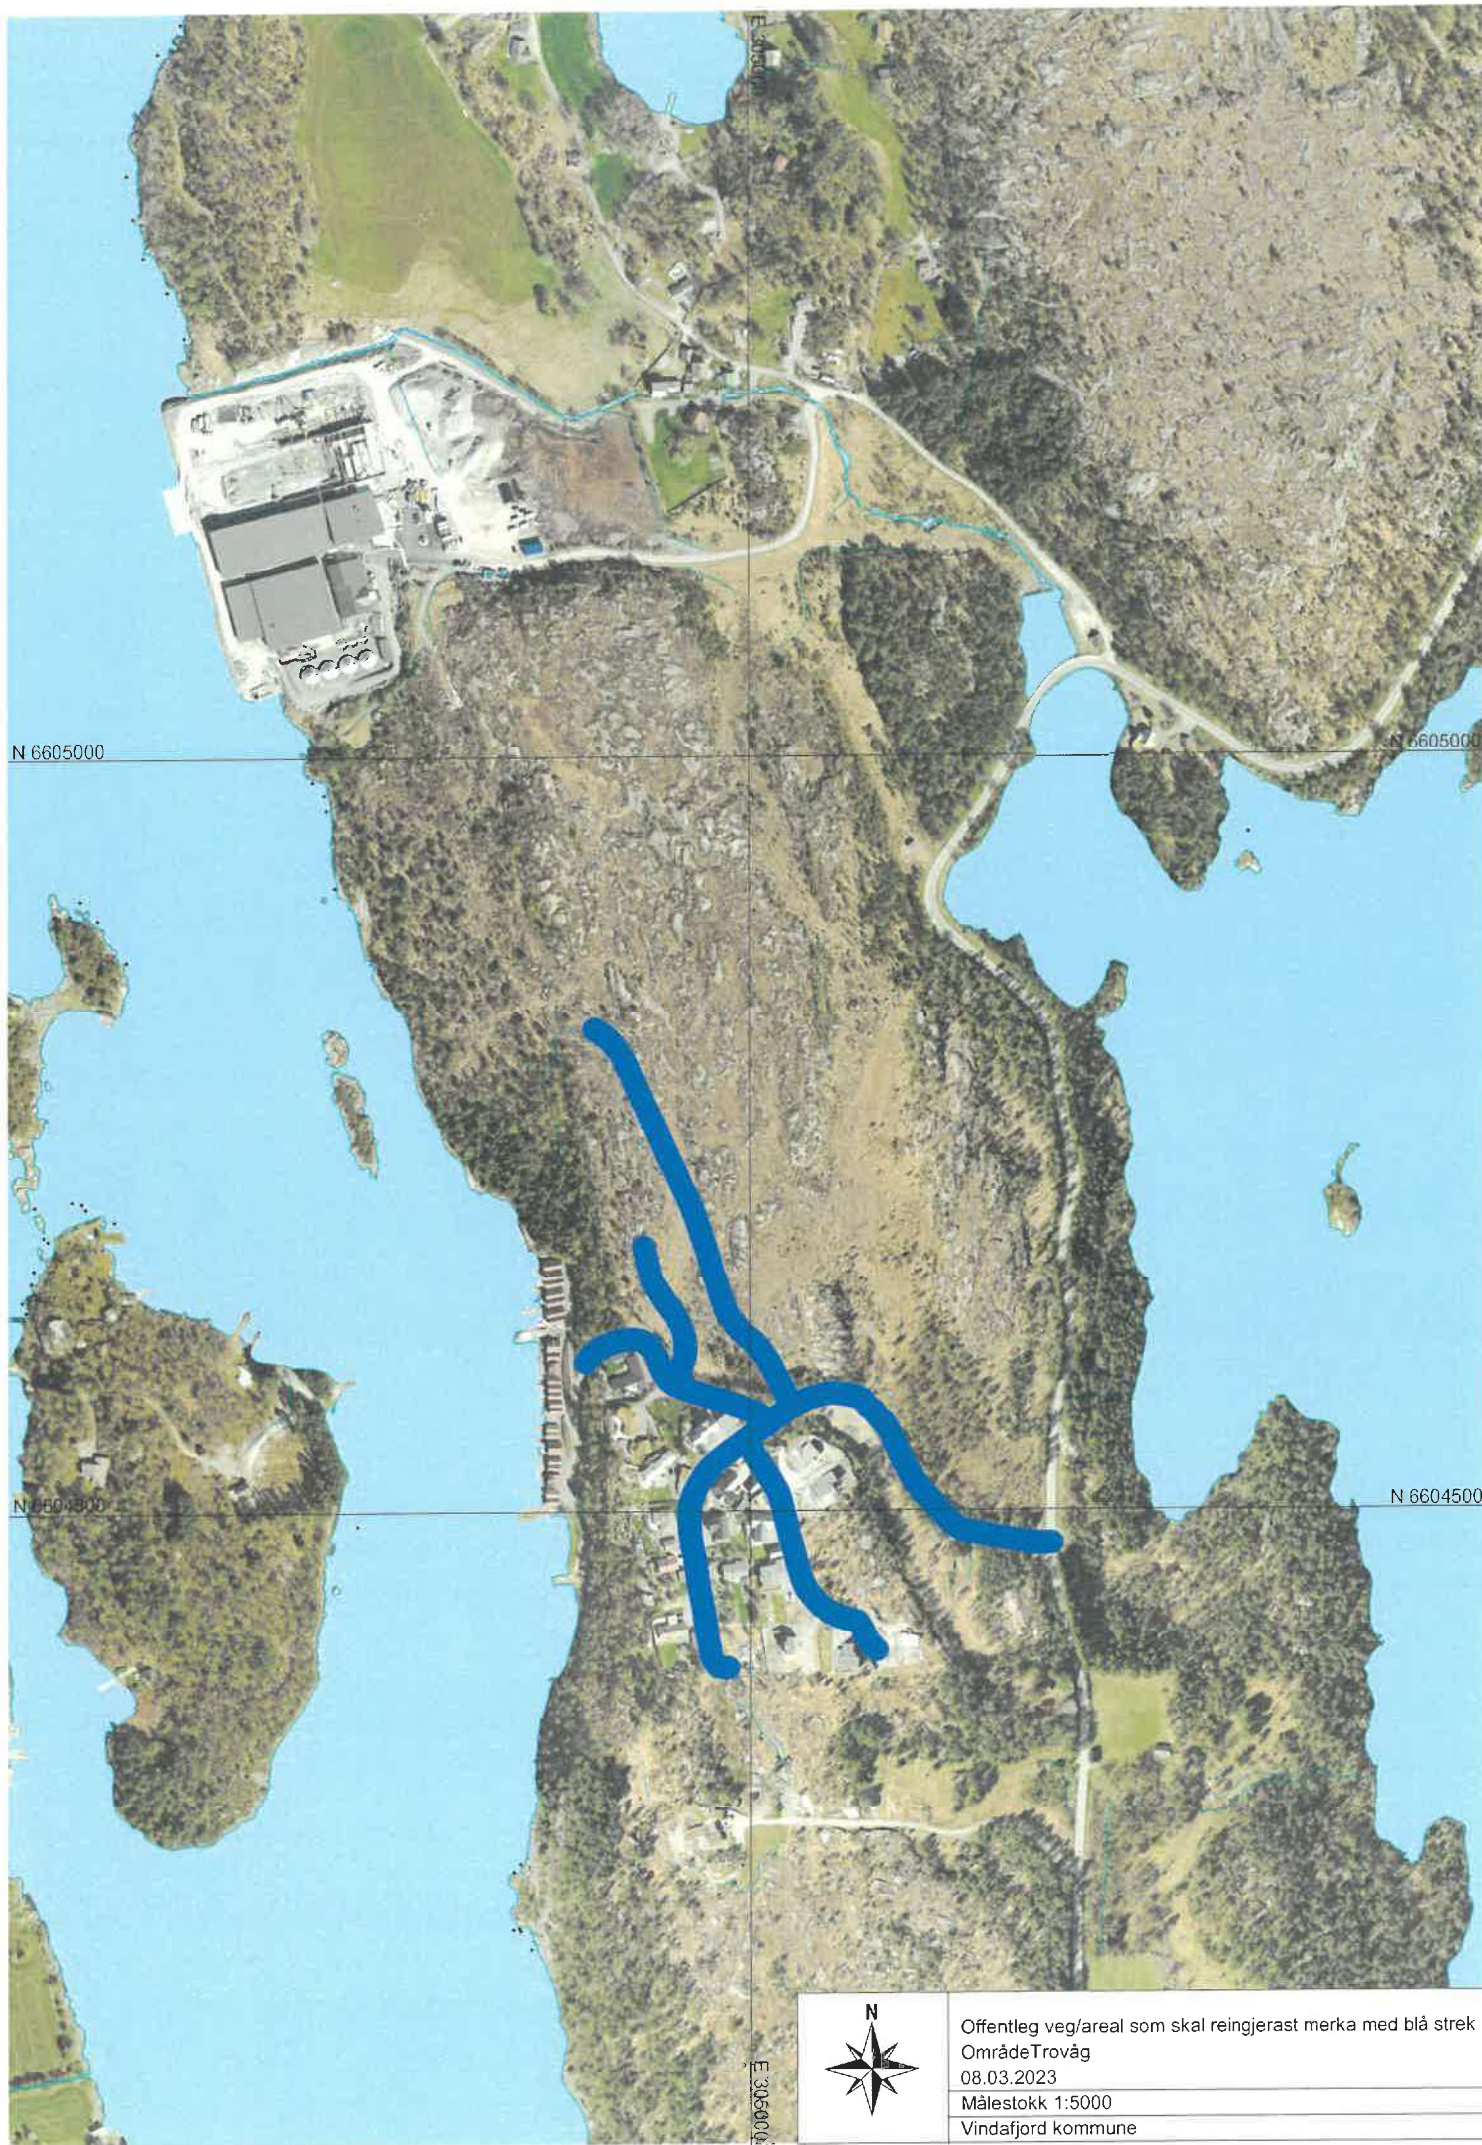

Kommunal veg som skal gjerast rein merka med blå strek
Område: KNAPPHUS
29.03.2021
Målestokk 1:2000

Kommunal veg som skal gjerast rein merka med blå strek
Område: SKJOLD
29.03.2021
Målestokk 1:8000

Kommunal veg som skal feiast
merka med blå strek på kartet, kart av
Område: **LIVEGEN**
11.03.2019
Målestokk 1:8000