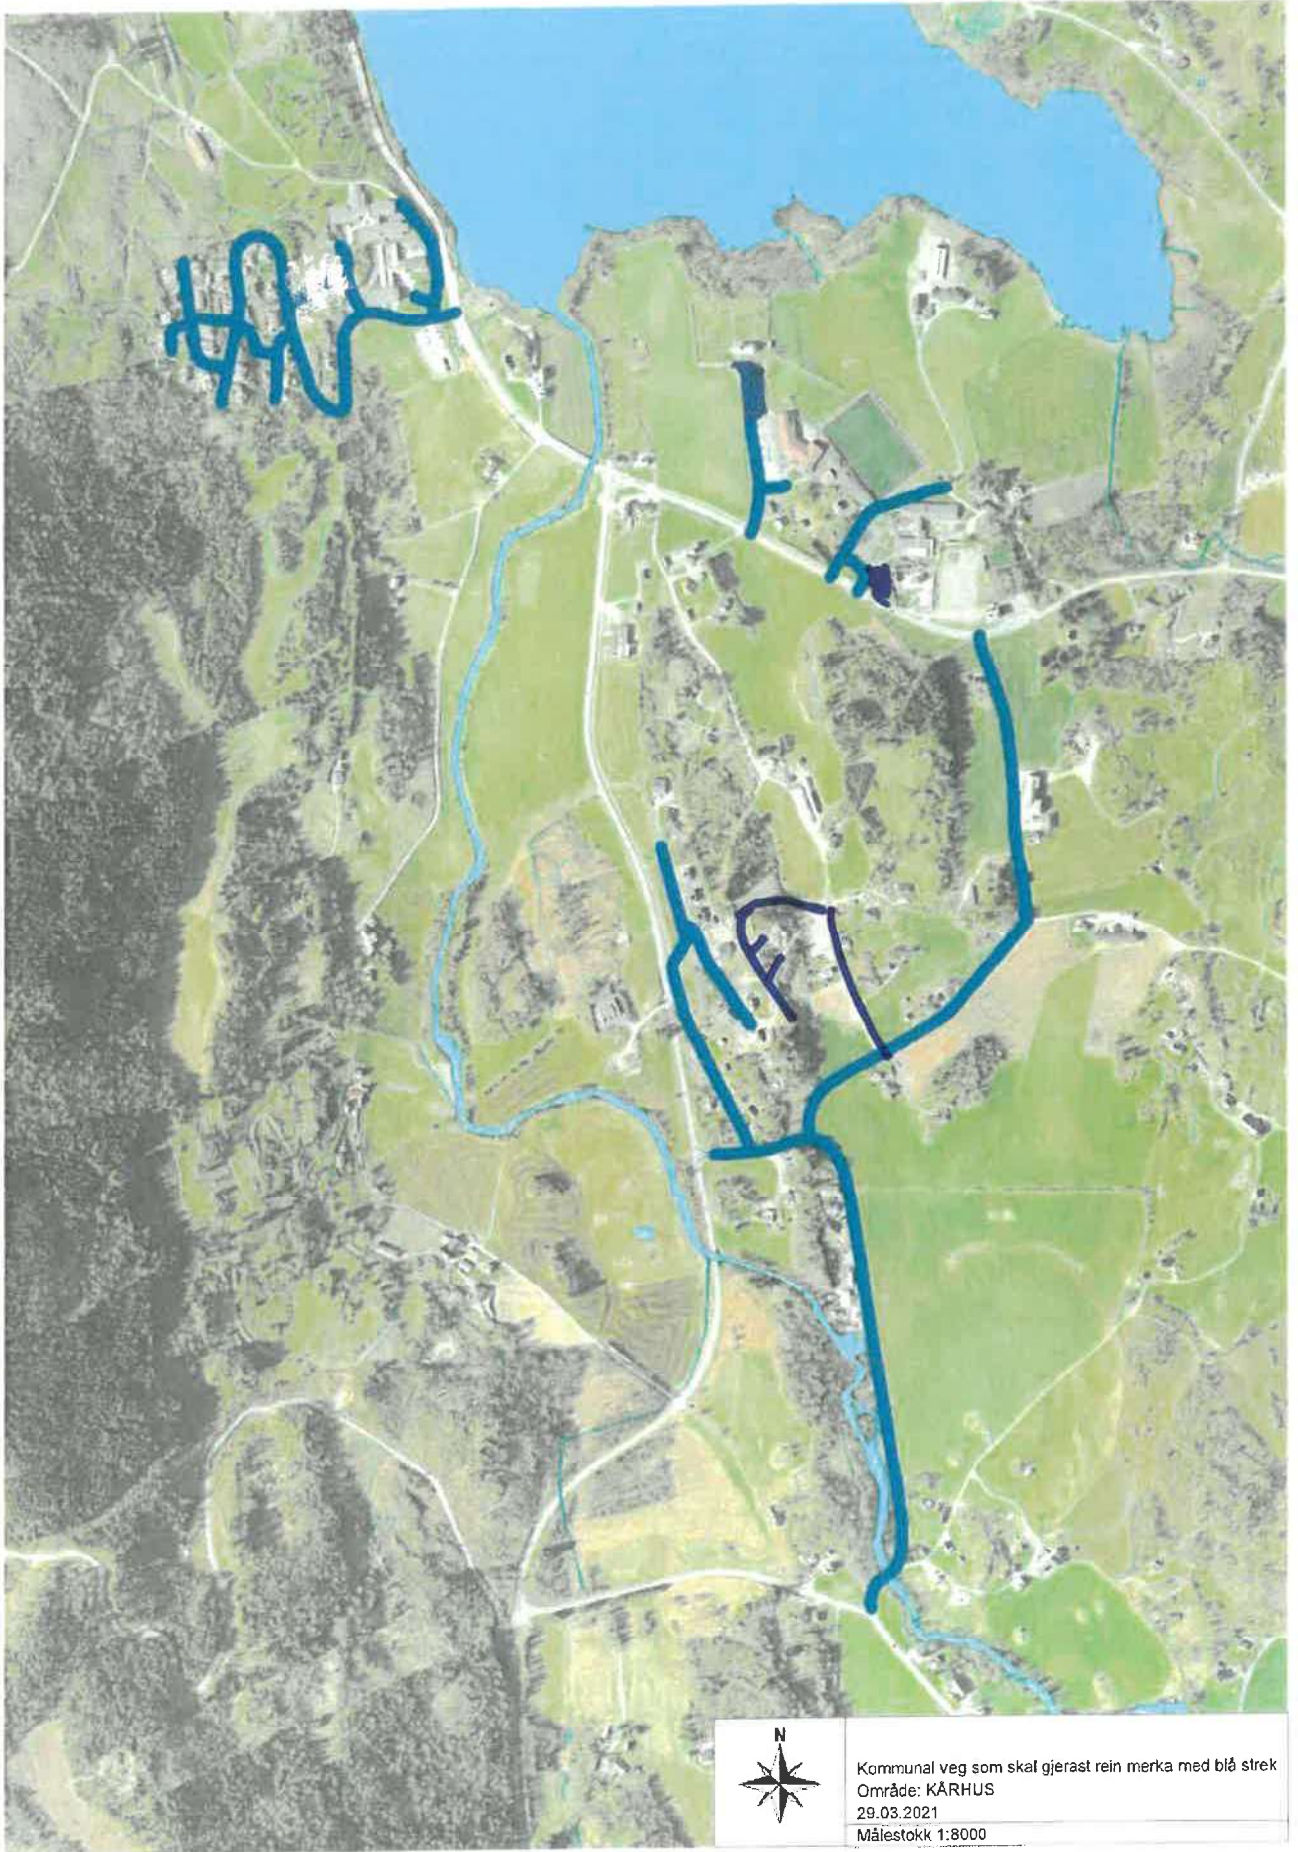

N 8004200

Kommunal veg som skal feiast
merka med blå strek på kartet, kart av
Område: **ESTER og STRAND**
02.04.2019
Målestokk 1:6000

Kommunal veg som skal feiast
merka med blå strek på kartet, kart av
Område: **SANDVÆI**
02.04.2019
Målestokk 1:10000

Kommunal veg som skal felast
merka med blå strek på kartet, kart av
Område: **FJELLSTØL**
02.04.2019
Målestokk 1:10000

Kommunal veg som skal feilast
merka med blå strek på kartet, kart av
Område: **ILSVÅG**
02.04.2019
Målestokk 1:10000

Kommunal veg som skal gjerast rein merka med blå strek
Område: KÅRHUS
29.03.2021
Målestokk 1:8000

Kommunal veg som skal feilast
merka med blå strek på kartet, kart av
Område: **STOKKA**
02.04.2019
Målestokk 1:10000