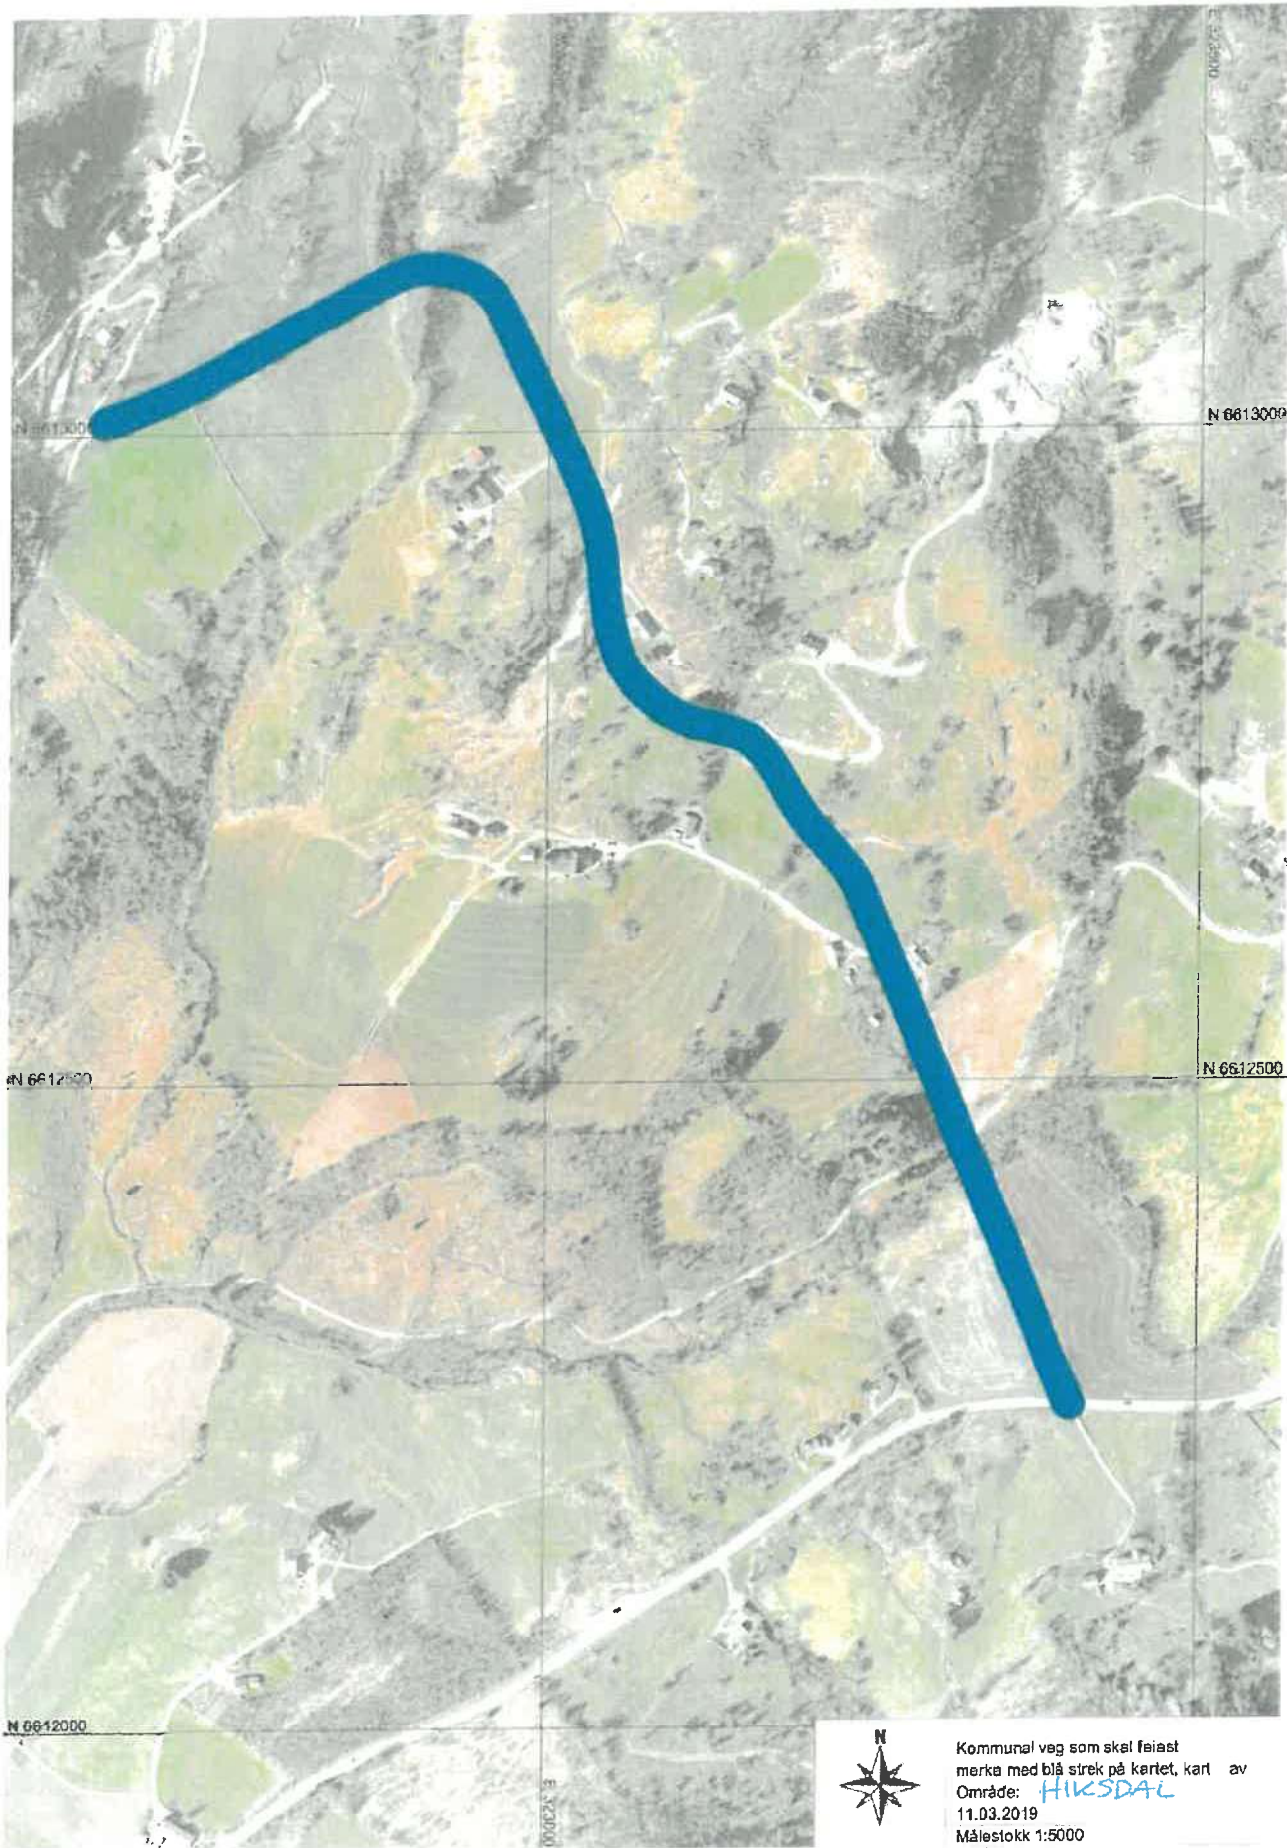

Kommunal veg som skal gjerast rein merka med blå strek
Område: ØLENSVÅG
29.03.2021
Målestokk 1:10000

Kommunal veg som skal feilast
merke med blå strek på kartet, kart av
Område: **FRENSDAL**
11.03.2019
Målestokk 1:5000

Offentlig veg/areal som skal rengjerast merka med blå strek
Område: ØLEN VEST
07.03.2023
Målestokk 1:6000
Vindafjord kommune

Kommunal veg som skal feiest
merka med blå strek på kartet, kart av
Område: **DREGANES**
02.04.2019
Målestokk 1:10000