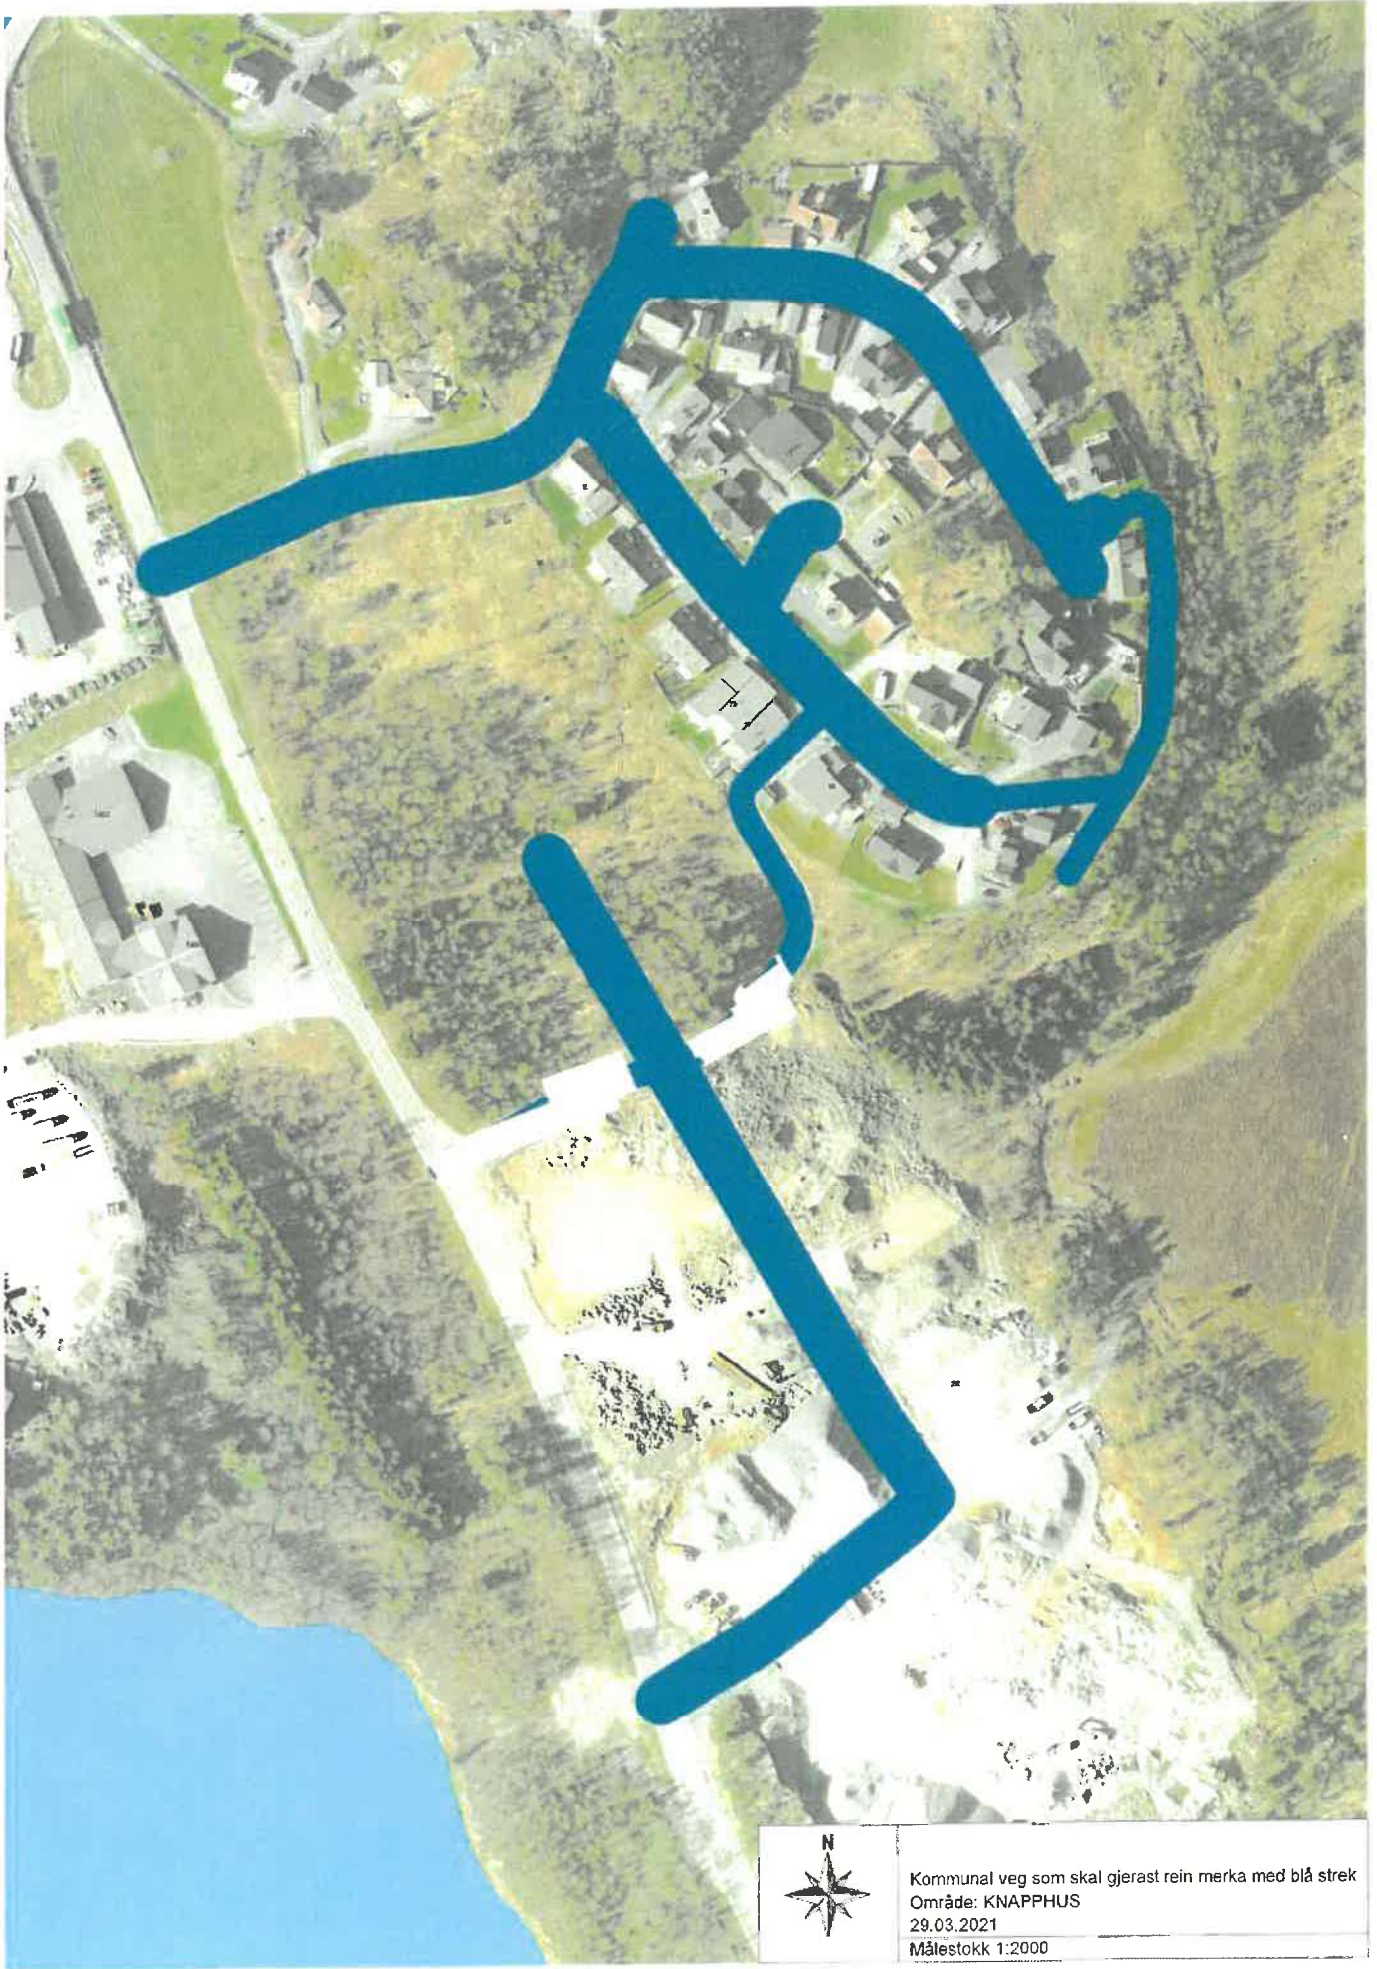

Kommunal veg som skal gjerast rein merka med blå strek
Område: KÅRHUS
29.03.2021
Målestokk 1:8000

Kommunal veg som skal feilast
merka med blå strek på kartet, kart av
Område: **STOKKA**
02.04.2019
Målestokk 1:10000

N 6594500

N 6594000

Kommunal veg som skal felast
merka med blå strek på kartet, kart av
Område: **RAUNØ**
02.04.2019
Målestokk 1:5000

Kommunal veg som skal feiest
merka med blå strek på kartet, kart av
Område: **EIKANESVEGEN**
02.04.2019
Målestokk 1:10000

Kommunal veg som skal gjerast rein merka med blå strek
Område: KNAPPHUS
29.03.2021
Målestokk 1:2000

Kommunal veg som skal gjerast rein merka med blå strek
Område: SKJOLD
29.03.2021
Målestokk 1:8000

Kommunal veg som skal feiast
merka med blå strek på kartet, kart av
Område: **LIVEGEN**
11.03.2019
Målestokk 1:8000