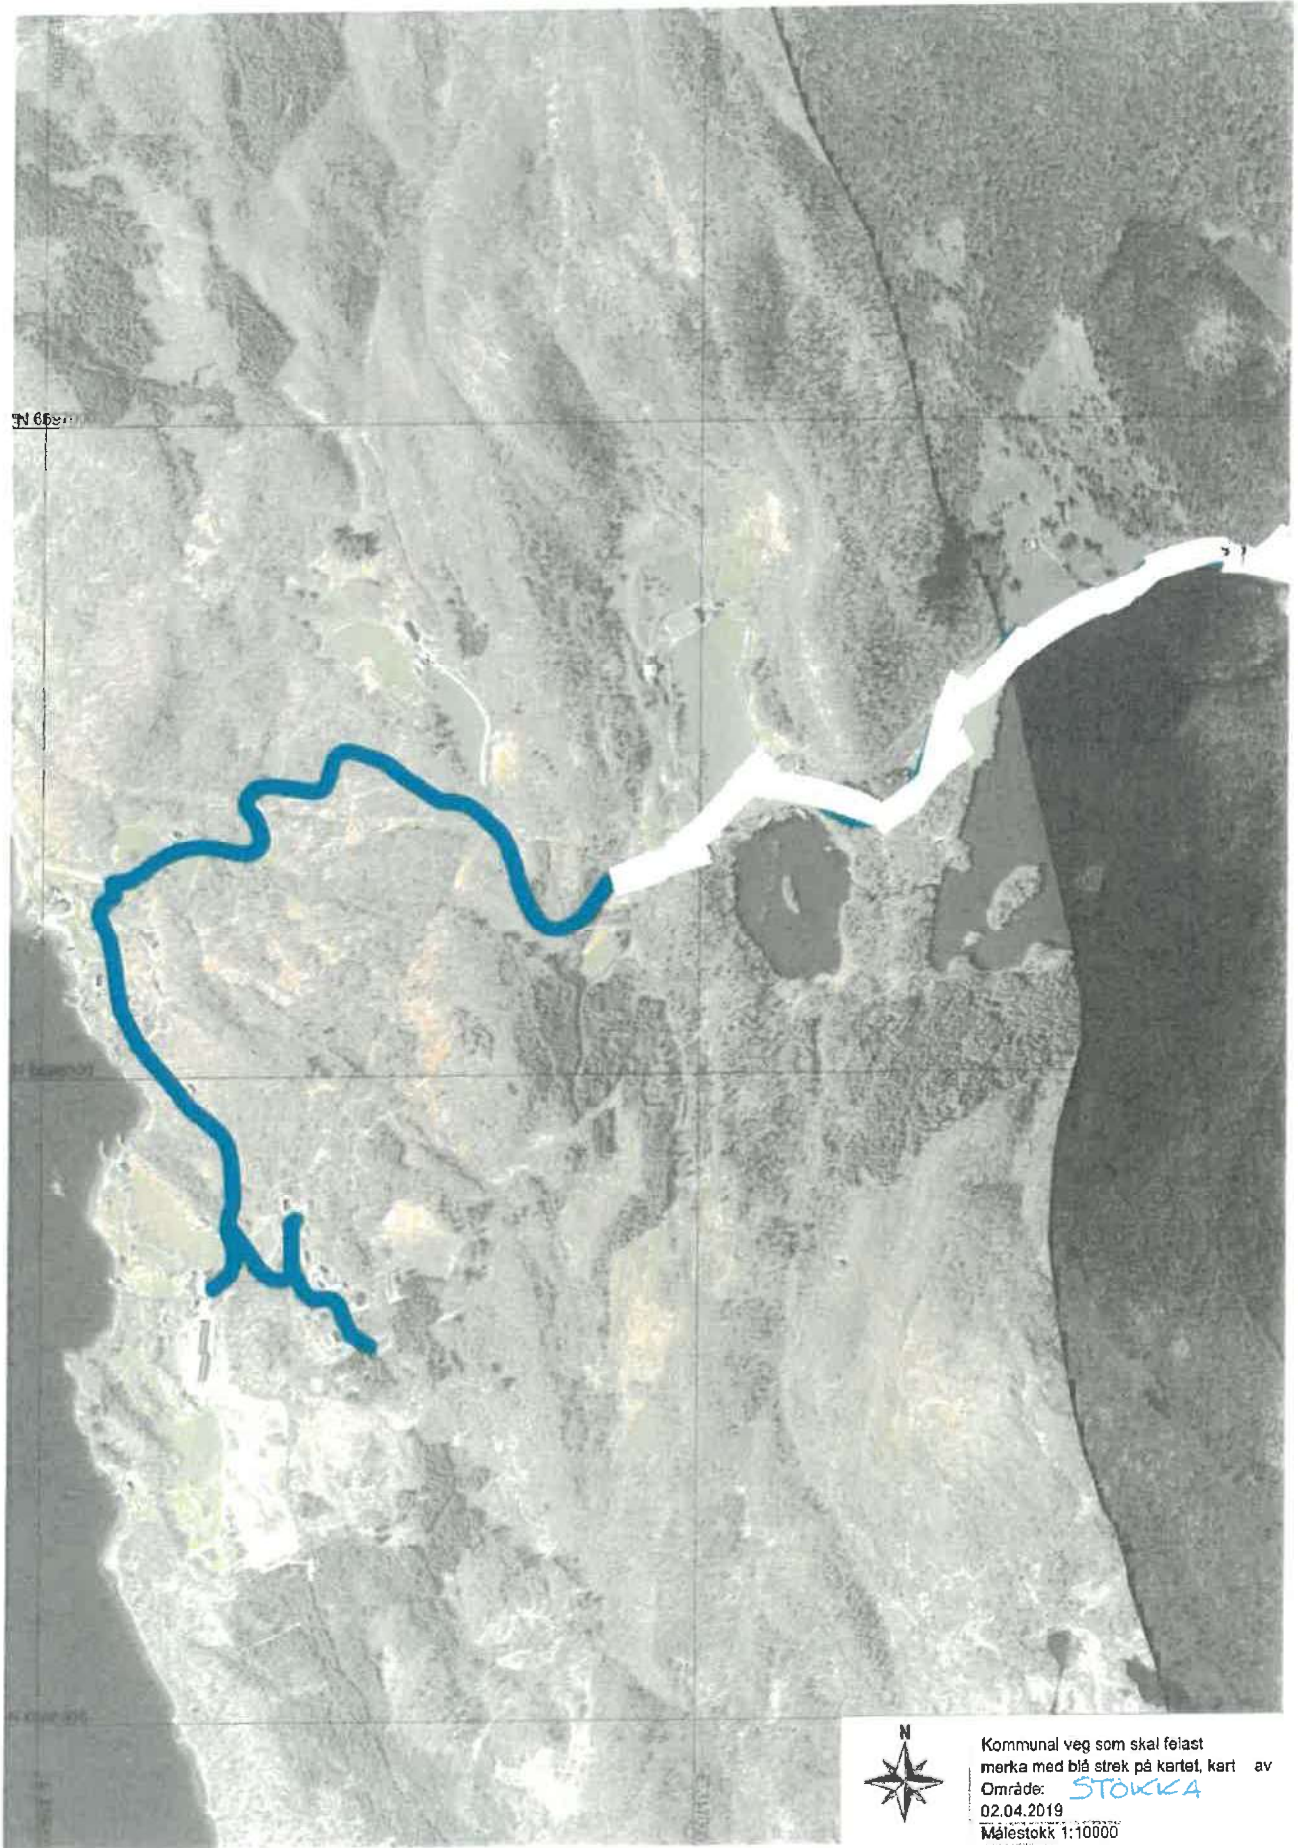

N 8004200

Kommunal veg som skal feiast
merka med blå strek på kartet, kart av
Område: **ESTER og STRAND**
02.04.2019
Målestokk 1:6000

Kommunal veg som skal feiast
merka med blå strek på kartet, kart av
Område: **SANDVÆI**
02.04.2019
Målestokk 1:10000

Kommunal veg som skal felast
merka med blå strek på kartet, kart av
Område: **FJELLSTØL**
02.04.2019
Målestokk 1:10000

Kommunal veg som skal feilast
merka med blå strek på kartet, kart av
Område: **ILSVÅG**
02.04.2019
Målestokk 1:10000

Kommunal veg som skal gjerast rein merka med blå strek
Område: KÅRHUS
29.03.2021
Målestokk 1:8000

Kommunal veg som skal feilast
merka med blå strek på kartet, kart av
Område: **STOKKA**
02.04.2019
Målestokk 1:10000

Kommunal veg som skal gjerast rein merka med blå strek
Område: KNAPPHUS
29.03.2021
Målestokk 1:2000

Kommunal veg som skal gjerast rein merka med blå strek
Område: SKJOLD
29.03.2021
Målestokk 1:8000

Kommunal veg som skal feiast
merka med blå strek på kartet, kart av
Område: **LIVEGEN**
11.03.2019
Målestokk 1:8000