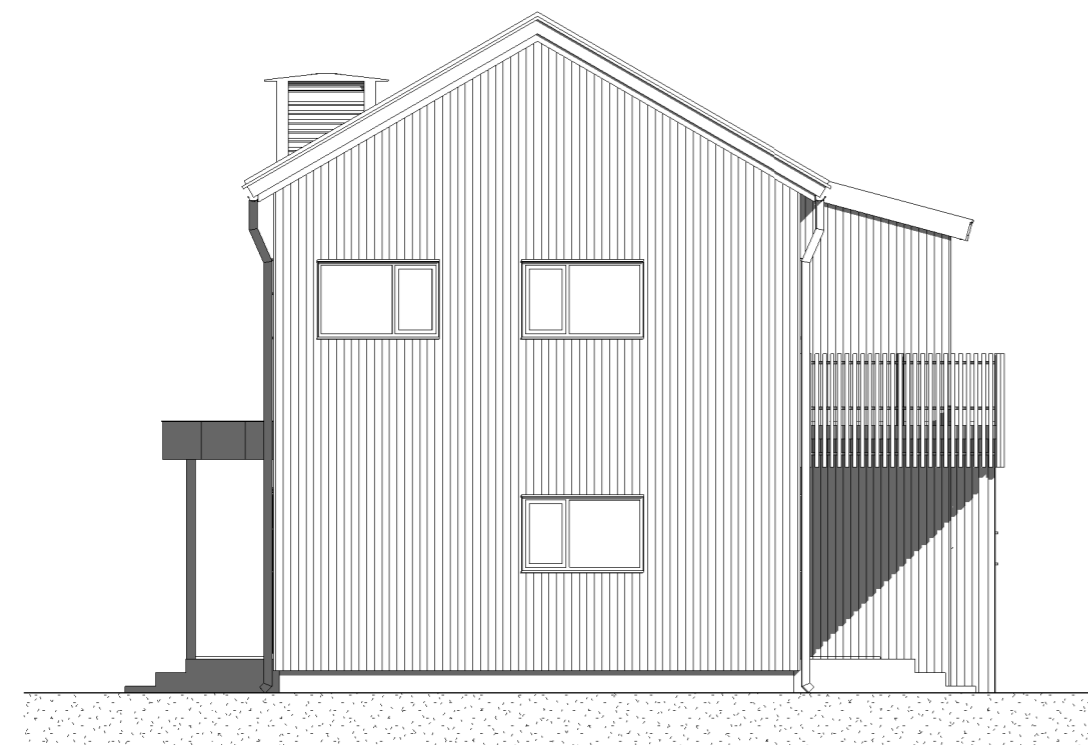

Fasade nordvest
1 : 100

Fasade nordøst
1 : 100

Fasade sørvest
1 : 100

Fasade sørøst
1 : 100

Rev.	Revisjonen gjelder	Utført	Kontr.	Dato
	SØIR IKS- Driftsbygning	Målestokk		Dato
	Langsholsvegen 229- Elverum	1:100		30.01.2024
		Arkstørrelse	Prosjektnr.	Rev.
	Fasader- Påbygg	A2	262	
	Anbudstegning	Tegningsnr.		
		A-024		
		DA BYGG AS ORG. 921 360 371 MVA DA@DABYGG.NO		