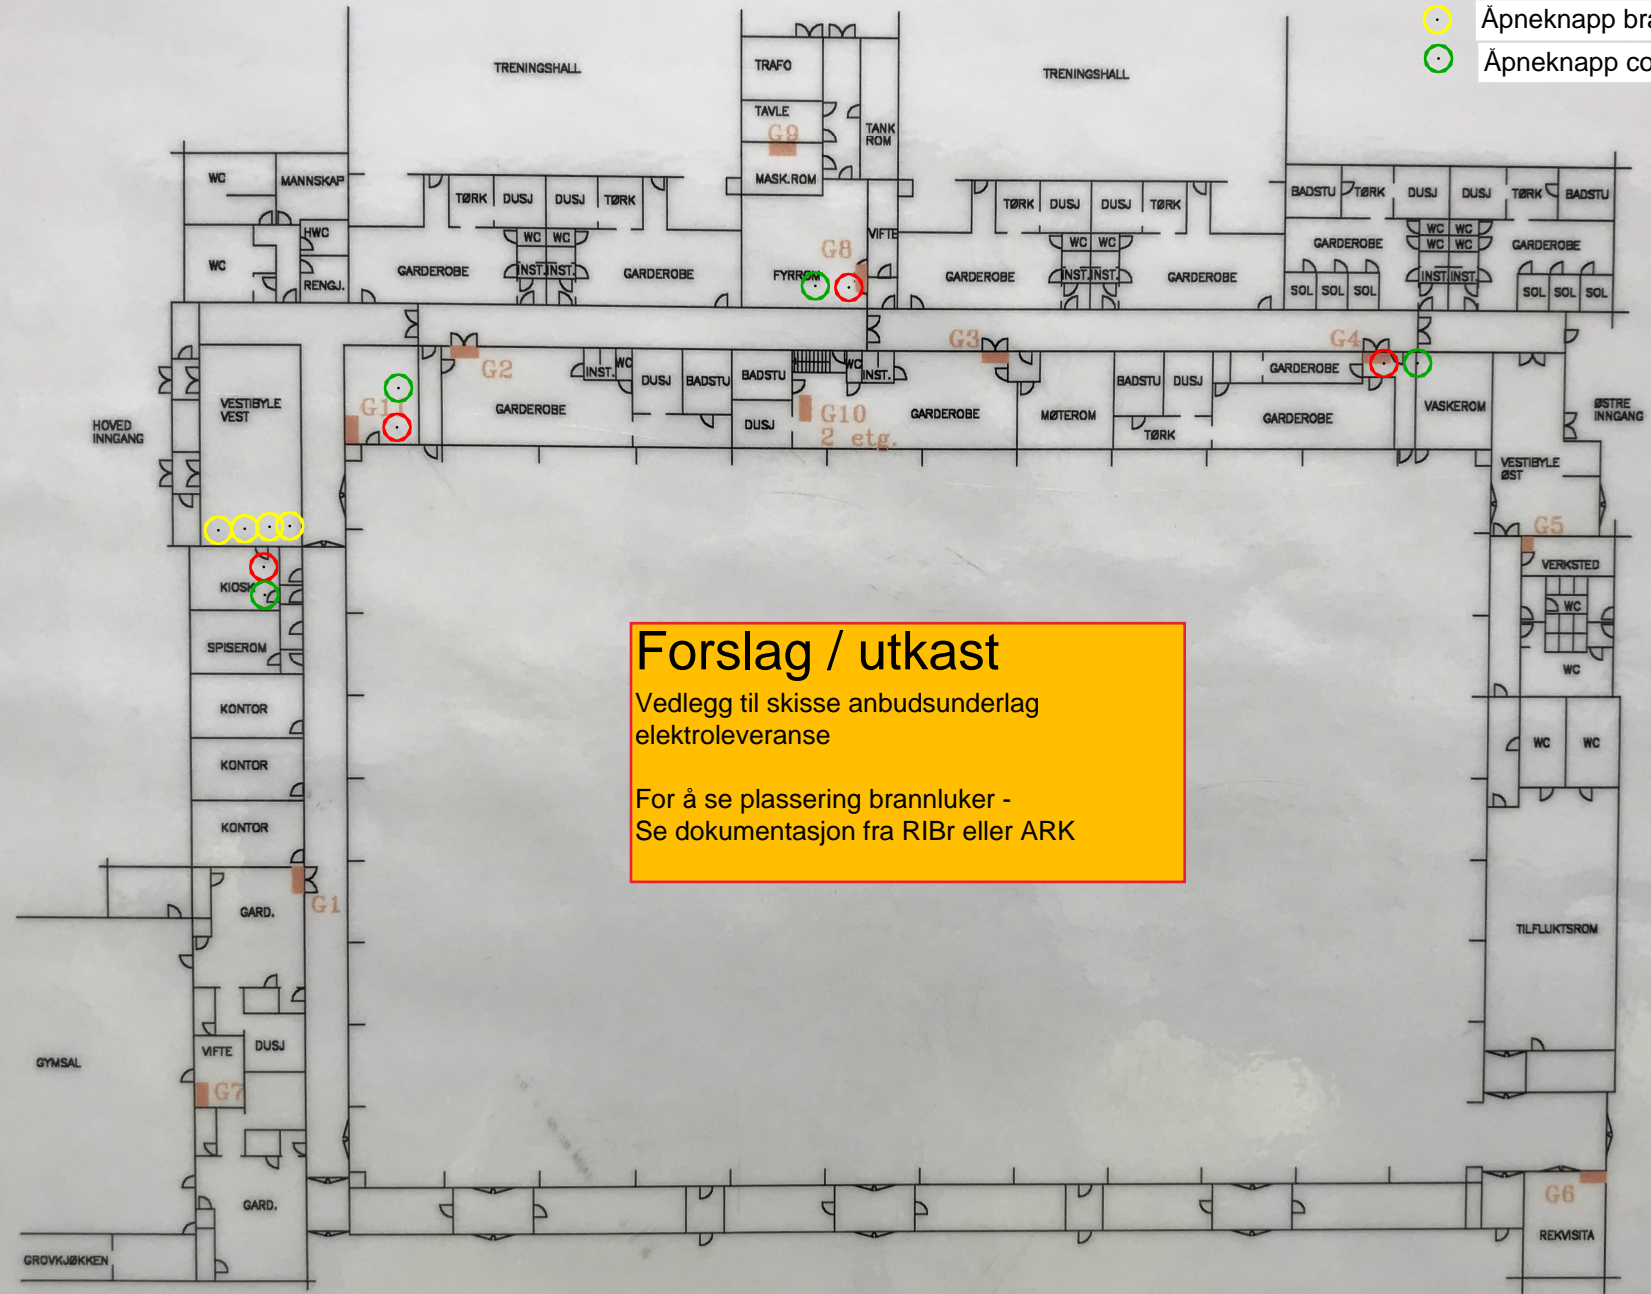

- Røyklukesentral
- Åpneknapp brannvesen
- Åpneknapp komfortventilasjon

Forslag / utkast
 Vedlegg til skisse anbudsunderlag
 elektroleveranse

For å se plassering brannluker -
 Se dokumentasjon fra RIBr eller ARK