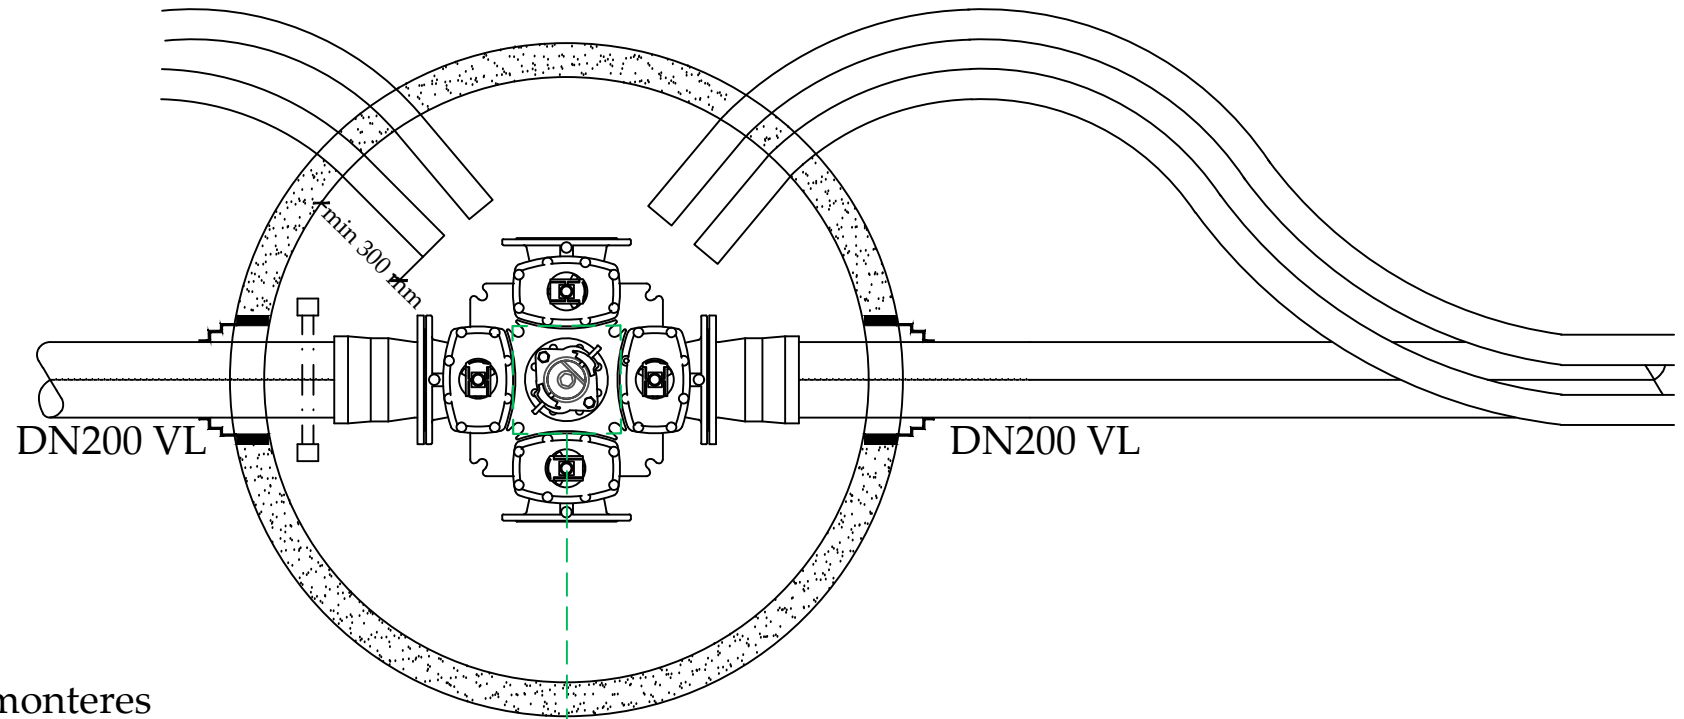

Trekkerør SNITT A - A Trekkerør

VANNKUM

Trekkerør monteres minimum 300 mm inn i vannkum

Brannventilsikring, knusbar

REV	ENDRING	DATO	TEGN.AV	SIGN.
<p><b>Trekkerør inn i vannkum</b></p>			TEGNET AV	AKR
			KONTR.	HDO
			PROSJ.ANSV.	HDO
			DATO	02.08.17
			FORMAT	A3
			MÅLESTOKK	1:20
			TEGN. NR.	
 <p><b>KARMØY KOMMUNE</b> Teknisk Etat - Sektor VAR</p>			<p><b>KK - VA9</b></p>	