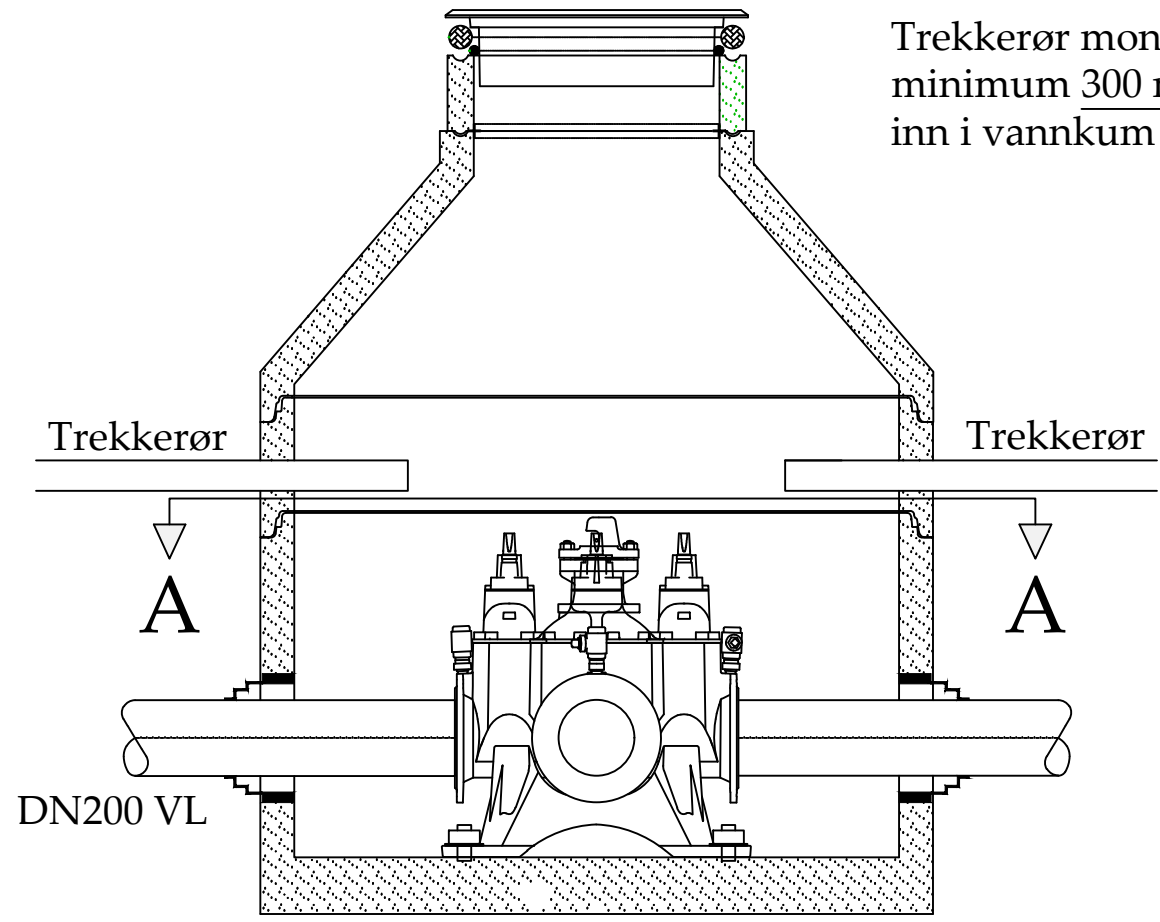

Trekkerør SNITT A - A Trekkerør

VANNKUM

Trekkerør monteres minimum 300 mm inn i vannkum

Brannventilsikring, knusbar

REV	ENDRING	DATO	TEGN.AV	SIGN.
<p><b>Trekkerør inn i vannkum</b></p>			TEGNET AV	AKR
			KONTR.	HDO
			PROSJ.ANSV.	HDO
			DATO	02.08.17
			FORMAT	A3
			MÅLESTOKK	1:20
			TEGN. NR.	
 <p><b>KARMØY KOMMUNE</b> Teknisk Etat - Sektor VAR</p>			<p><b>KK - VA9</b></p>	