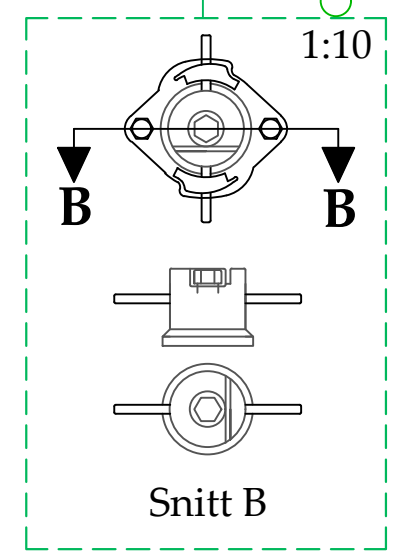

Trekkerør SNITT A - A Trekkerør

VANNKUM

Trekkerør monteres minimum 300 mm inn i vannkum

Brannventilsikring, knusbar

REV	ENDRING	DATO	TEGN.AV	SIGN.
<p><b>Trekkerør inn i vannkum</b></p>			TEGNET AV	AKR
			KONTR.	HDO
			PROSJ.ANSV.	HDO
			DATO	02.08.17
			FORMAT	A3
			MÅLESTOKK	1:20
			TEGN. NR.	
 <p><b>KARMØY KOMMUNE</b> Teknisk Etat - Sektor VAR</p>			<p><b>KK - VA9</b></p>	