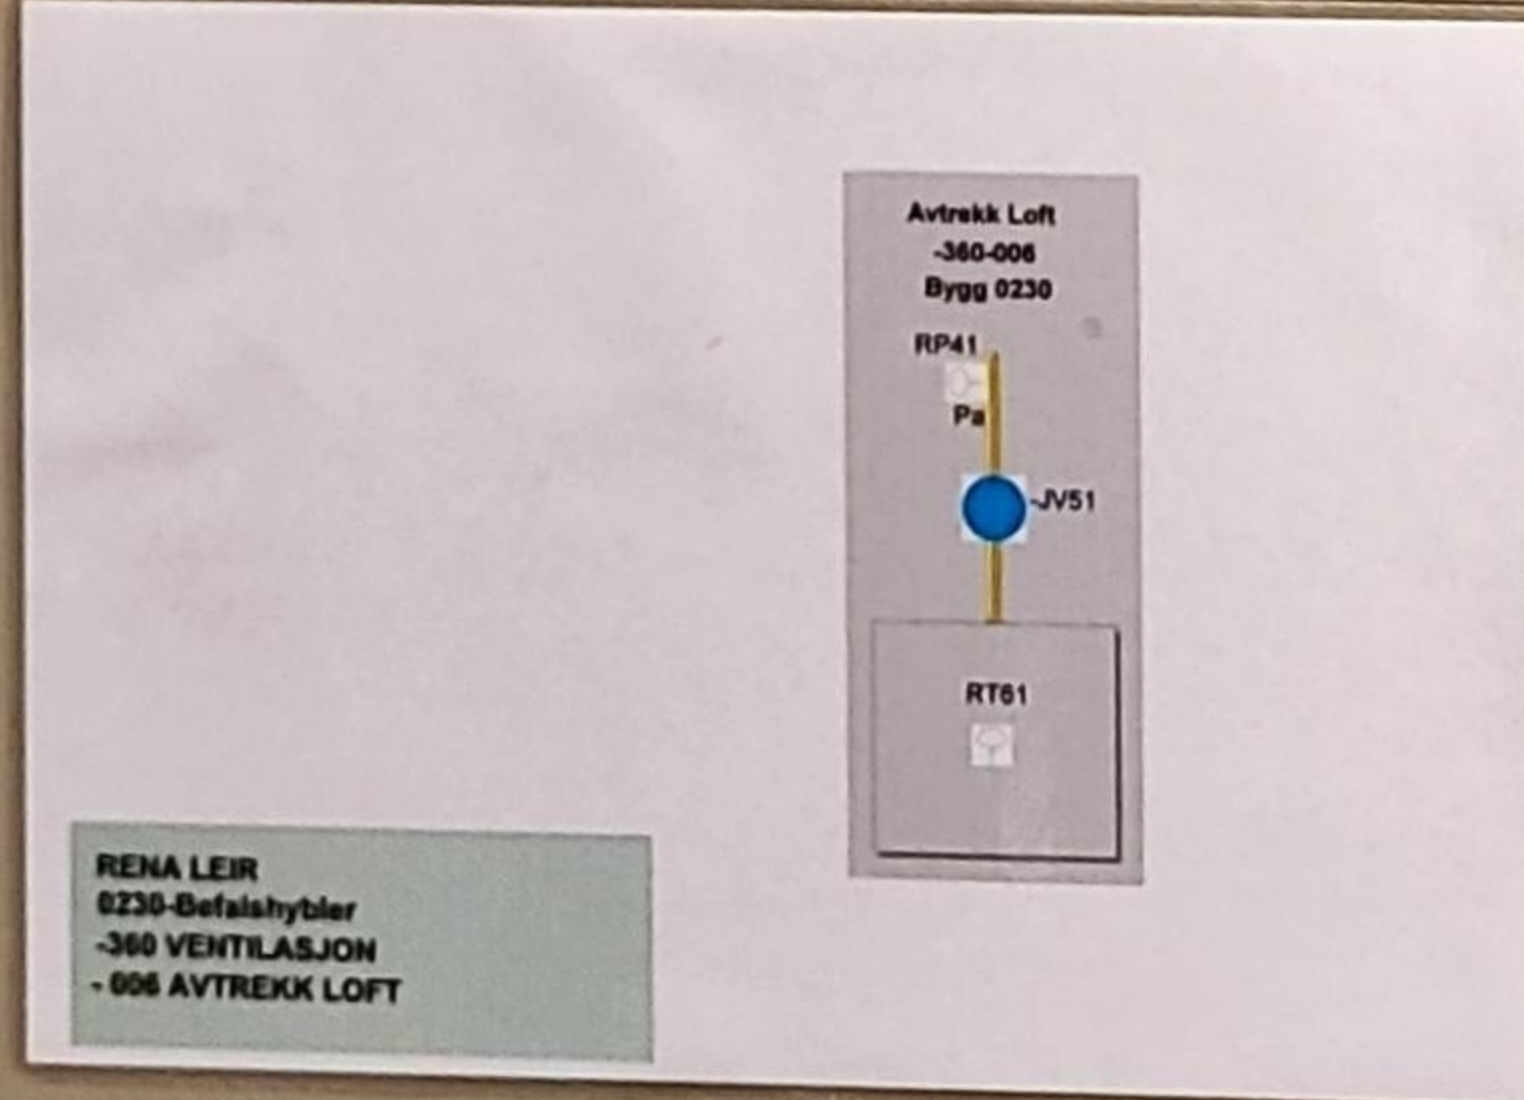

RENA LEIR
 0230-Befalshybler
 -360 VENTILASJON
 -006 AVTREKK LOFT

Kontroll

Inv.nr.: 0230

Likør	Sign	Likør
1 x	Bl	2 x
5 x	ok	6 x
9 x	RK	10 x
13 x	ok	14 x
17 x	ok	18 x
21 x	ok	22 x
25 x	ok	26 x
29 x	ok	30 x
33 x	ok	34 x
37 x	ok	38 x
41 x	ok	42 x
45 x	ok	46 x
49 x	ok	50 x