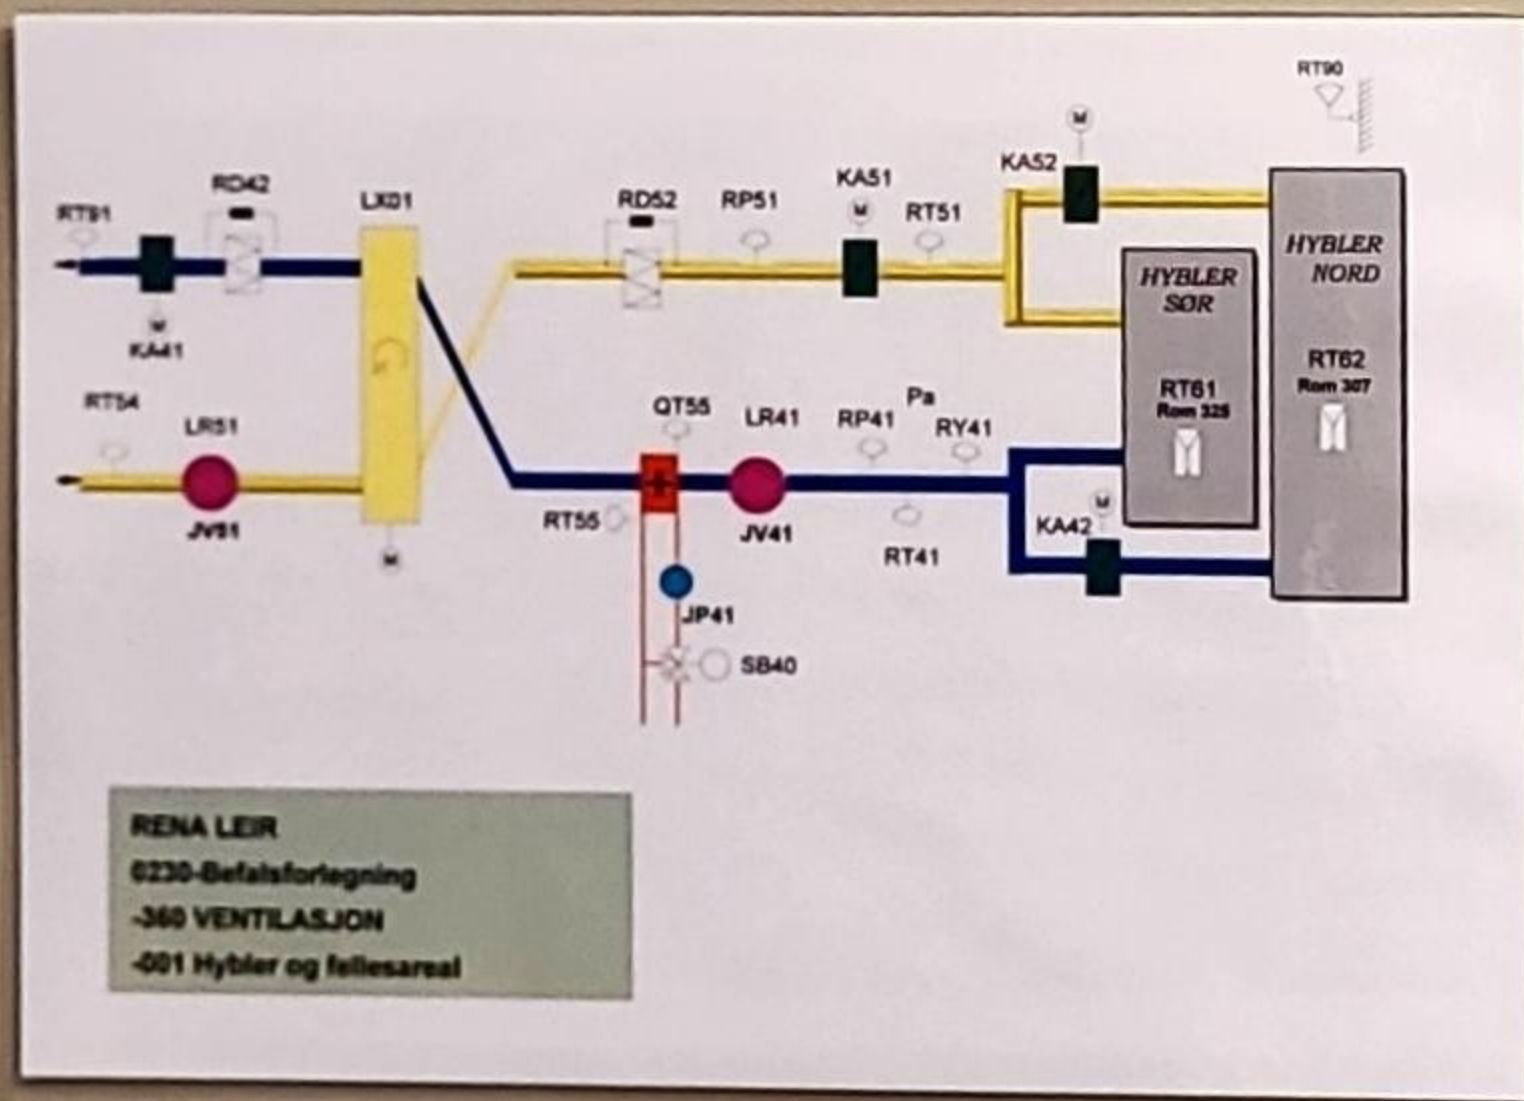

YIT

- •Reservedeler
- •Filter
- •Service
- •Materiell
- •Ventilasjon
- •Kjøl/Frys
- •Automatikk
- •Elektro

For optimal drift, benytt kun originale deler, filter etc.

Vi hjelper deg med det meste.

Ring oss!
☎ 62 55 03 00

YIT Building Systems AS
Svingvasseløst
2215 Hamar
Telefon: 82 55 03 00
Telex: 82 55 03 01

www.yit.no

0230 360 001

SERVICEVENDER 360 001 AUTO AV
SERVICEVENDER 360 006 AUTO

Kontroll

Inv.nr.: 0230

Likør	Sign	Likør
1 x	Bl	2 x
5 x	ok	6 x
9 x	RK	10 x
13 x	ok	14 x
17 x	ok	18 x
21 x	ok	22 x
25 x	ok	26 x
29 x	ok	30 x
33 x	ok	34 x
37 x	ok	38 x
41 x	ok	42 x
45 x	ok	46 x
49 x	ok	50 x

Er det unorm...
Ser alt greit u...
Er det noen l...
Er det noe an...
Eventuelle st...

ll