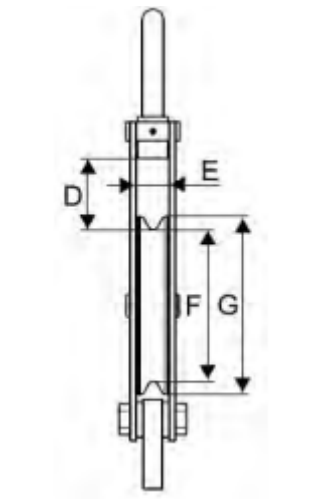

# Leveransebeskrivelse Kasteblokker

Statnett SF har behov for nye blokker i forskjellige dimensjoner til bruk ifb. strekking av line. Blokkene brukt til kjøring av tau og flettet wire i forskjellige dimensjoner.

## Kritiske mål og detaljere

### 4stk kasteblokk 5T i opphengsledd

- F:  $\varnothing 300\text{mm}$
- E: 120mm, dettet for å få bindeledd igjennom blokken
- D: 200mm
- Innfestning: øye m/svivel

### 4stk kasteblokk 10T i opphengsledd

- F:  $\varnothing 300\text{mm}$
- E: 120mm, dettet for å få bindeledd igjennom blokken
- D: 200mm
- Innfestning: øye m/svivel