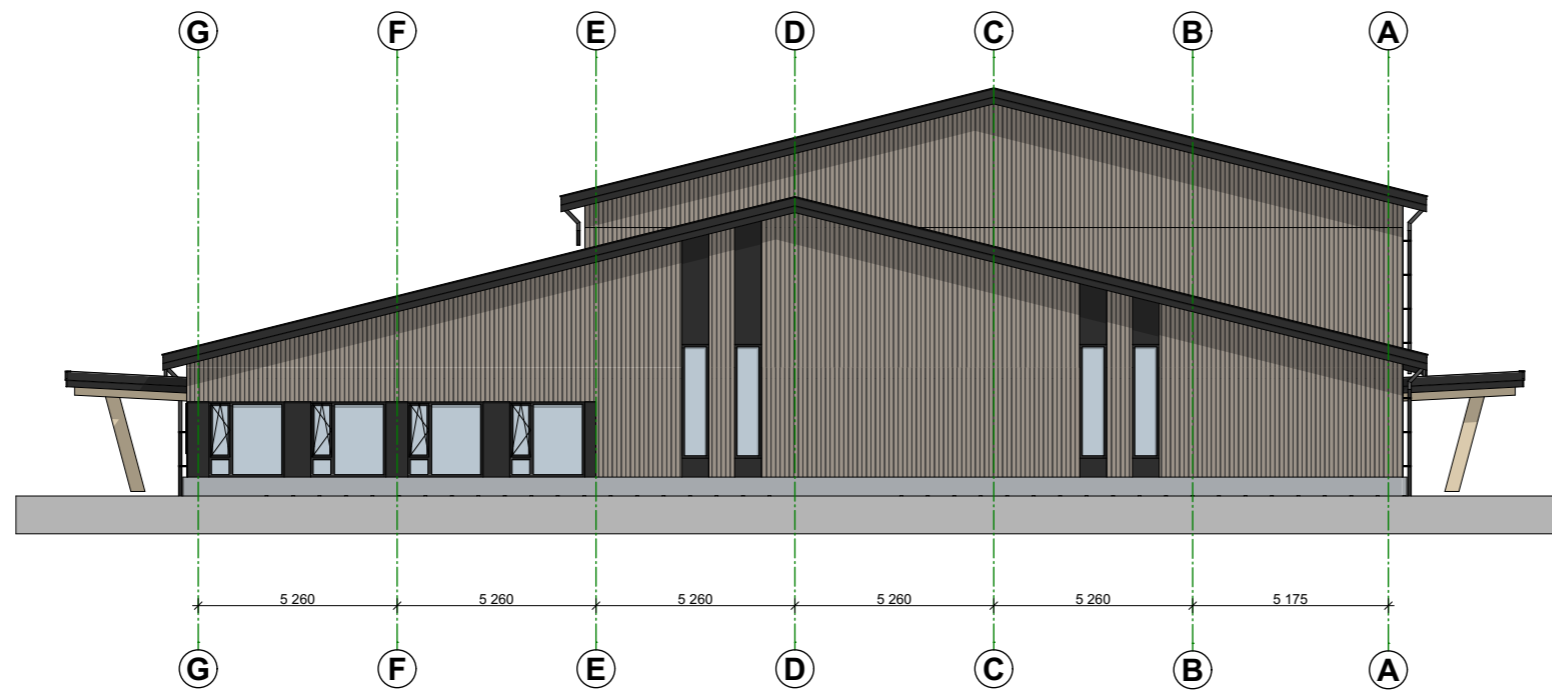

1:200 Fasade Nord

1:200 Fasade Vest

Prosjekt: Eina flerbrukshall		Kontroll prosjekt:	
Sign.:	JD	Kontroll:	JD
Tiltakshaver: Eina sportsklubb Einastranda 32 2843 Eina		Gnr./Bnr./Festenr.: 147/?	
Prosjekterende: Green Advisers AS Prost Aunes vei 1 7224 Melhus			
© Alle rettigheter tilhører utførende for prosjektering, kopiering eller bruk av disse tegningene er forbudt uten skriftlig samtykke		Dato: 22.03.21	
Tegning: Fasade Nord og Vest		Målestokk: 1:200	
Tegningsnr.:	A40-1	Rev.:	.