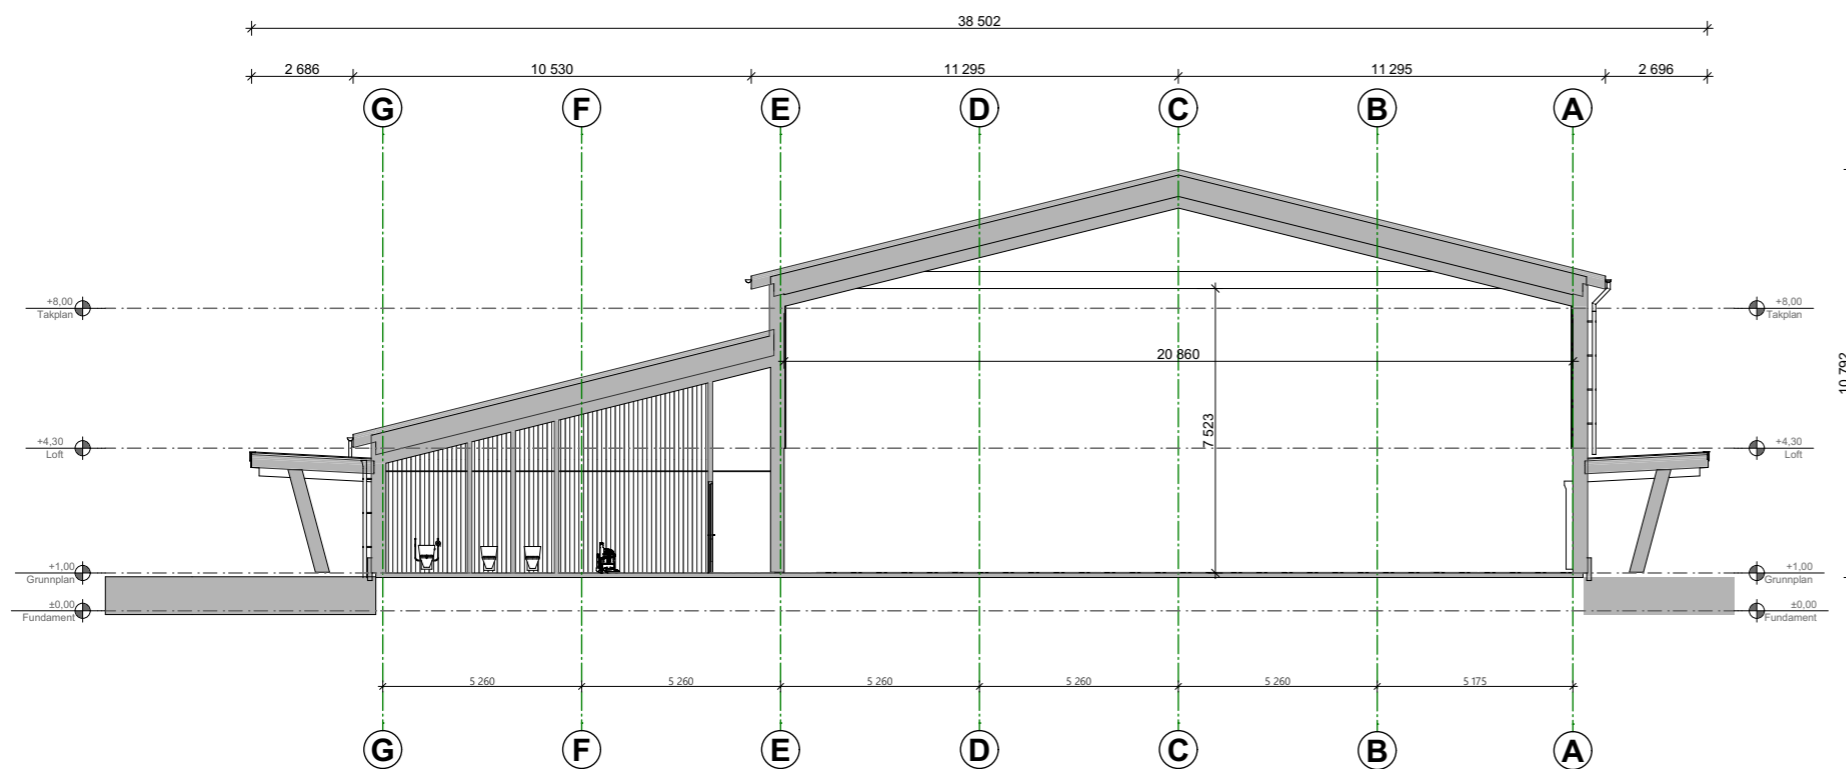

1:200 Snitt B

1:200 Snitt A

Prosjekt: Eina flerbrukshall		Kontroll prosjekt:	
Tiltakshaver: Eina sportsklubb Einastranda 32 2843 Eina		Sign.: JD	Kontroll: JD
Prosjekterende: Green Advisers AS Prost Aunes vei 1 7224 Melhus		Gnr./Bnr./Festenr.: 147/?	
© Alle rettigheter tilhører utførende for prosjektering, kopiering eller bruk av disse tegningene er forbudt uten skriftlig samtykke		Dato: 22.03.21	
Tegning: Snitt A og B		Målestokk: 1:200	
		Tegningsnr.: A30-1	Rev.: .