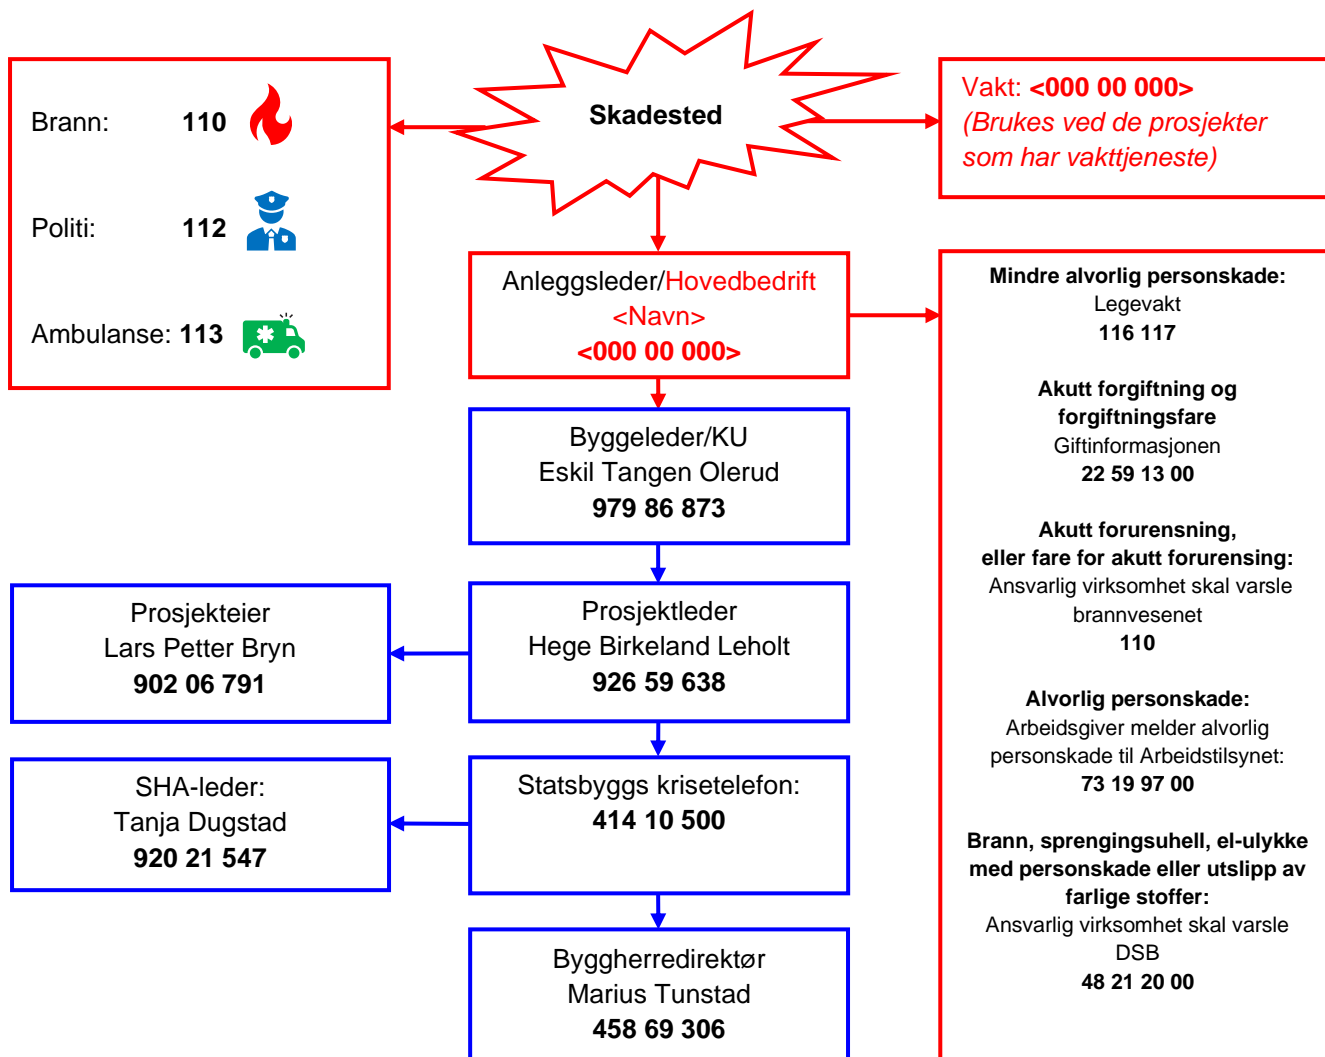

Varslingsplan for Musikkhøgskolen, rehabilitering vinduer

Byggeplassens adresse: **Slemdalsveien 11, Oslo**
 Koordinater: **59.9322402° N, 10.7135885° Ø**

Akuttfasen:

1. Sikre skadestedet

For å unngå at flere blir skadet og for å stoppe eller begrense skadevirkningene

2. Gi førstehjelp

- Sørg for frie luftveier
- Gi hjerte/lunge redning
- Stans store blødninger
- Hold pasienten varm

3. Ring aktuell nødetat og oppgi:

- Hvem som ringer
- Hva har skjedd
- Hvor det har skjedd
- Når skjedde det
- Hvordan finne fram, evt. møtested
- Hvilket tlf.nr. kan det ringes tilbake til

4. Ta imot nødetatene

Møt, informer og led redningspersonell til skadestedet

5. Gå til angitt samlingssted, og avvent videre informasjon

1189701 Musikkhøgskolen, rehabilitering vinduer

Varslingsplan/ *In case of serious accident*