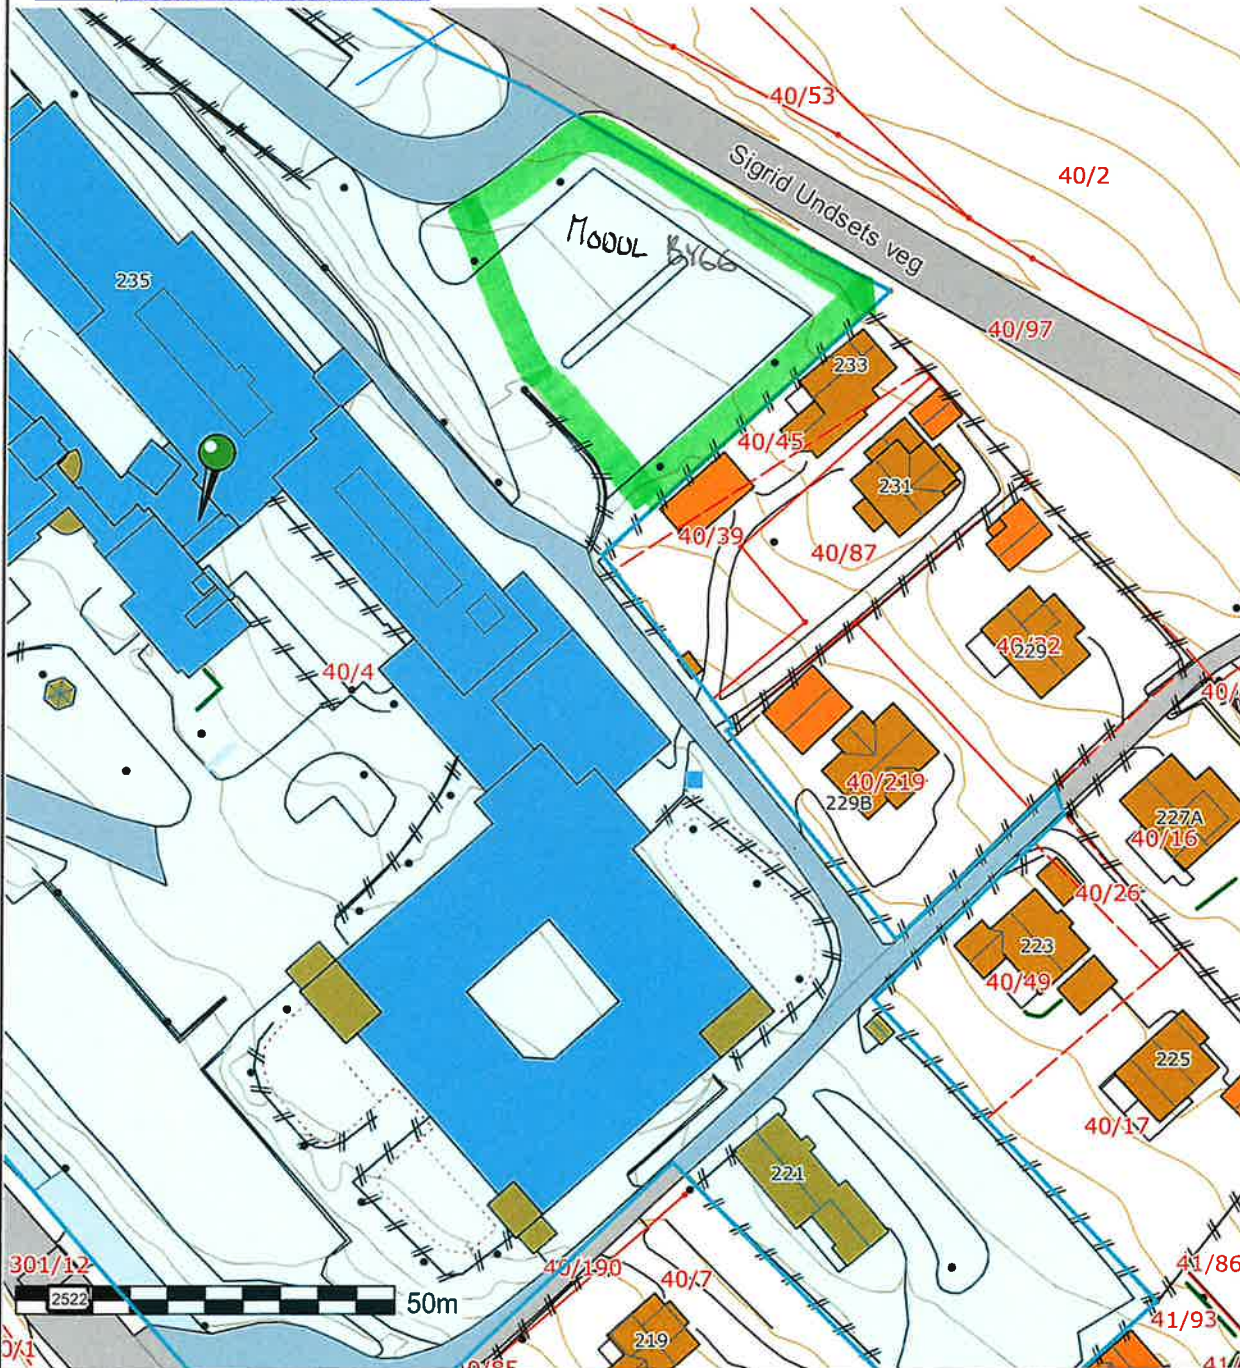

	SITUASJONSKART					
	Eiendom:	Gnr: 40	Bnr: 4	Fnr: 0		Snr: 0
		Adresse: Gudbrandsdalsvegen 221, 2619 LILLEHAMMER, med flere				
Hj.haver/Fester:	LILLEHAMMER KOMMUNE, Postboks 986, 2626 LILLEHAMMER					
LILLEHAMMER KOMMUNE	Dato: 13/6-2023 Sign:				Målestokk 1:1000	

X Raster-problem: VAbasisLillehammer

Det tas forbehold om at det kan forekomme feil på kartet, bla. gjelder dette eiendomsgrenser, ledninger/kabler, kummer m.m. som i forbindelse med prosjektering/anleggsarbeid må undersøkes nærmere.