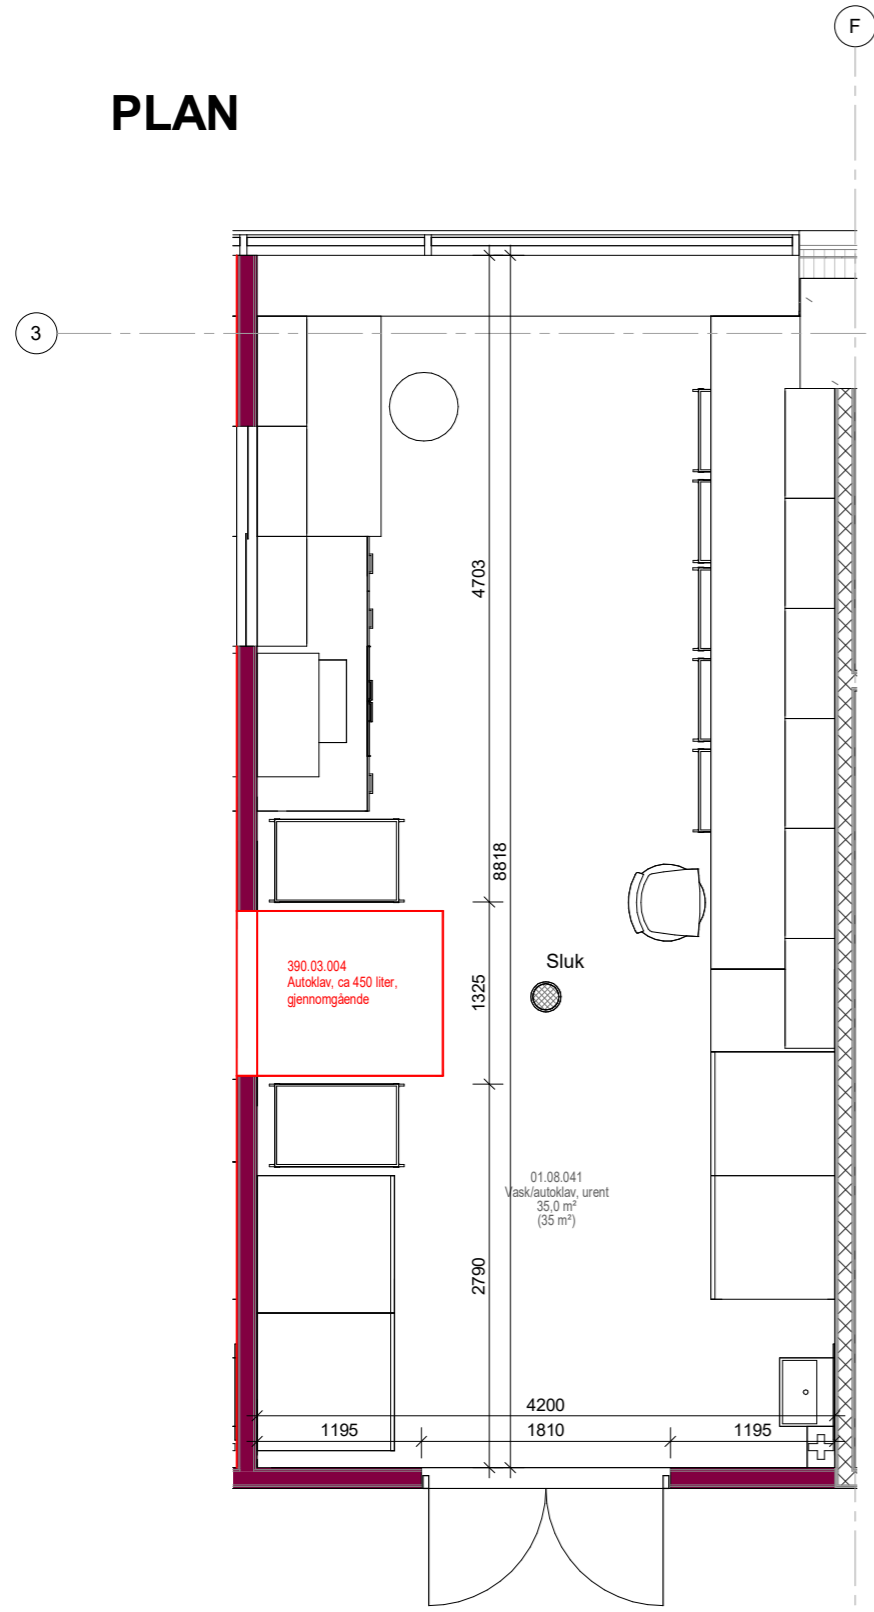

Artikkel  
390.03.004, Autoklav, ca 450 liter, gjennomgående  
Rom  
01.08.041 Vask-autoklav, urent

### PLAN

### AKSONOMETRI

### ELEVATION

Artikkel  
390.03.001, Autoklav, ca 140 liter, en dør  
Rom  
03.09.002 Autoklav-vask, smitte ren-uren