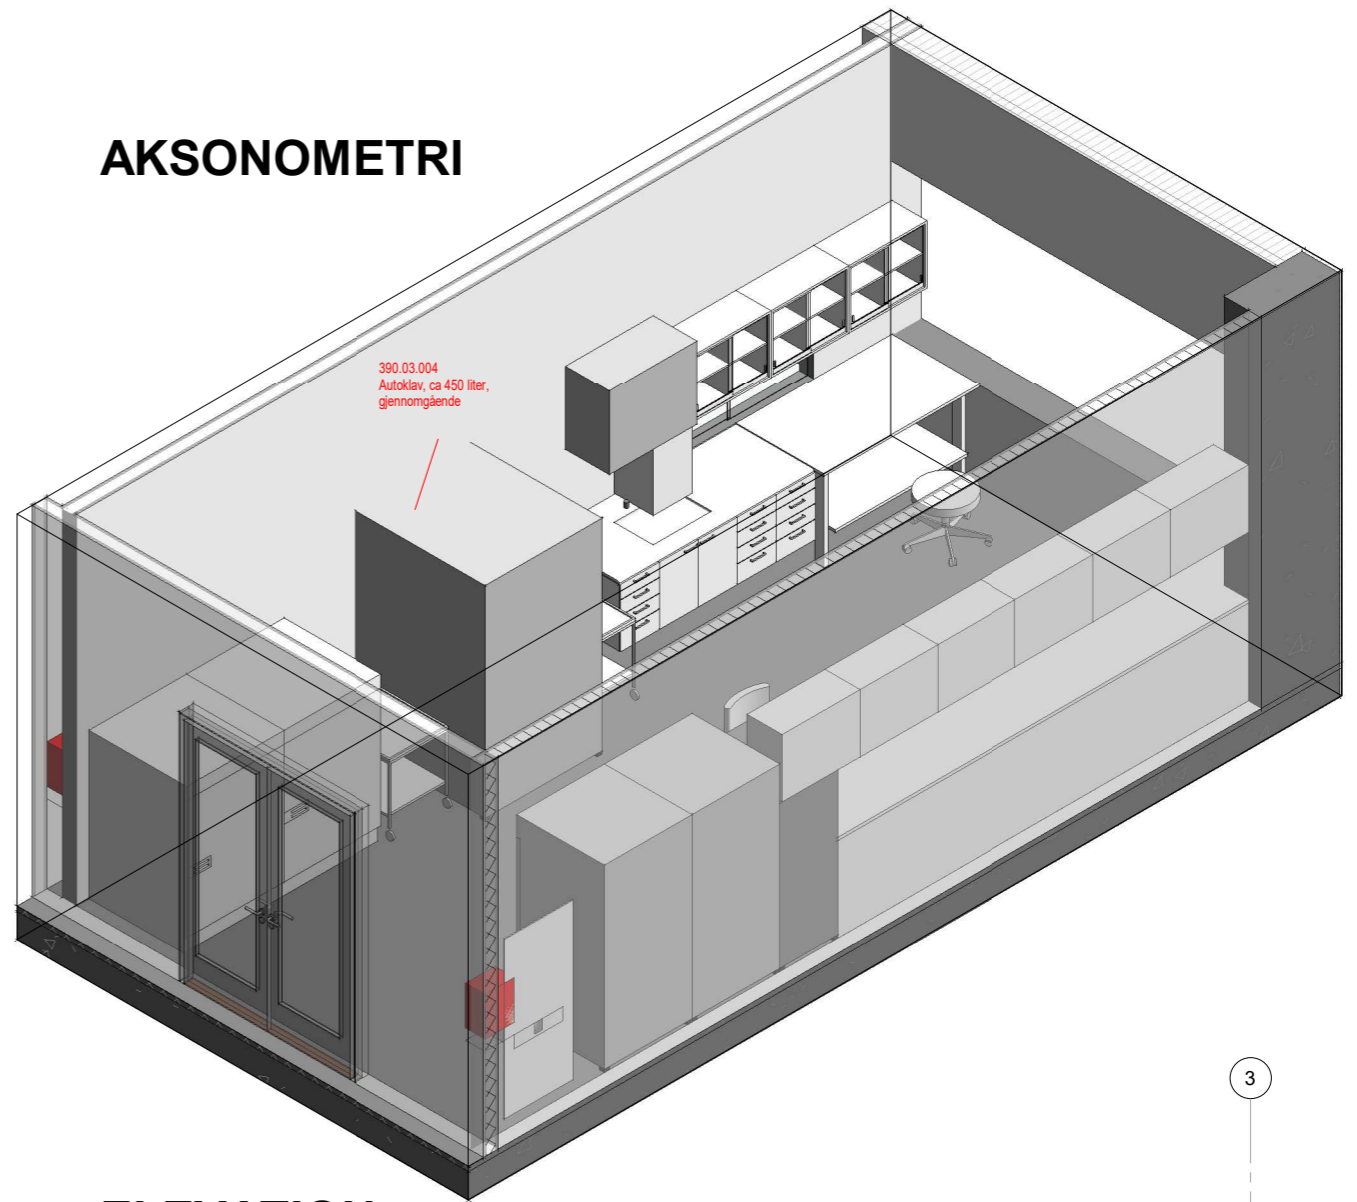

Artikkel  
390.03.004, Autoklav, ca 450 liter, gjennomgående  
Rom  
01.08.041 Vask-autoklav, urent

### ELEVATION

Artikkel  
390.03.001, Autoklav, ca 140 liter, en dør  
Rom  
03.09.002 Autoklav-vask, smitte ren-uren