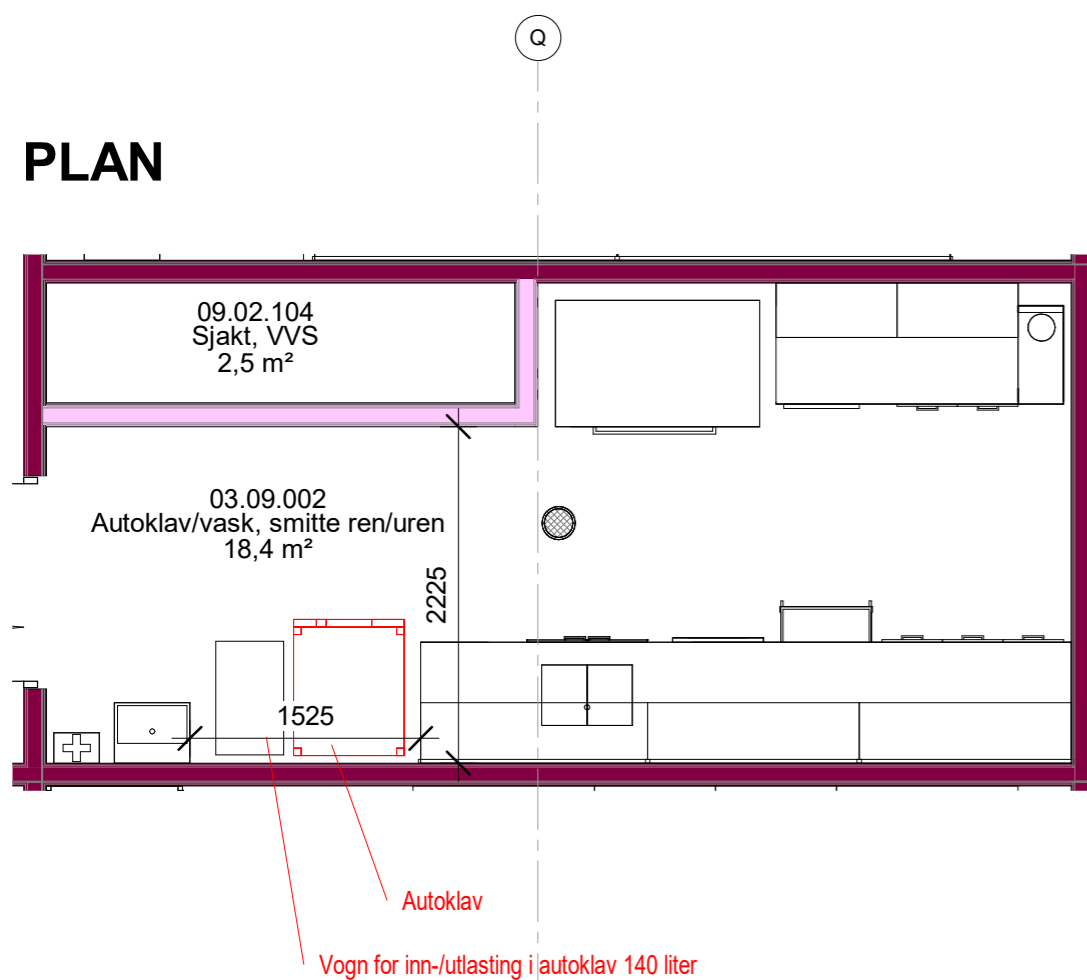

### AKSONOMETRI

### ELEVATION

Artikkel  
390.03.001, Autoklav, ca 140 liter, en dør  
Rom  
03.09.002 Autoklav-vask, smitte ren-uren

## PLAN