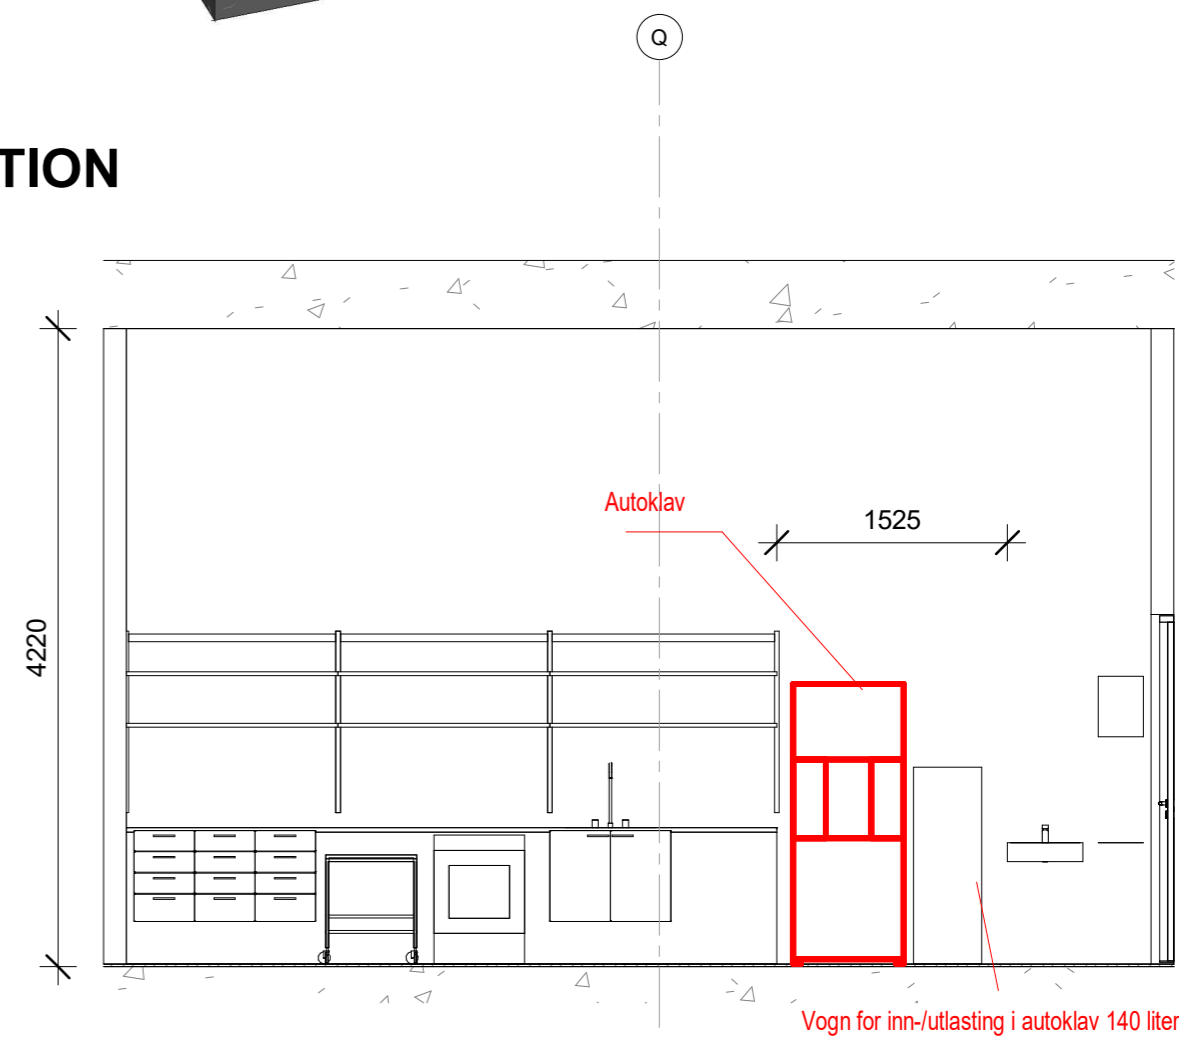

Artikkel
390.03.001, Autoklav, ca 140 liter, en dør
Rom
03.09.002 Autoklav-vask, smitte ren-uren

PLAN

AKSONOMETRI

ELEVATION