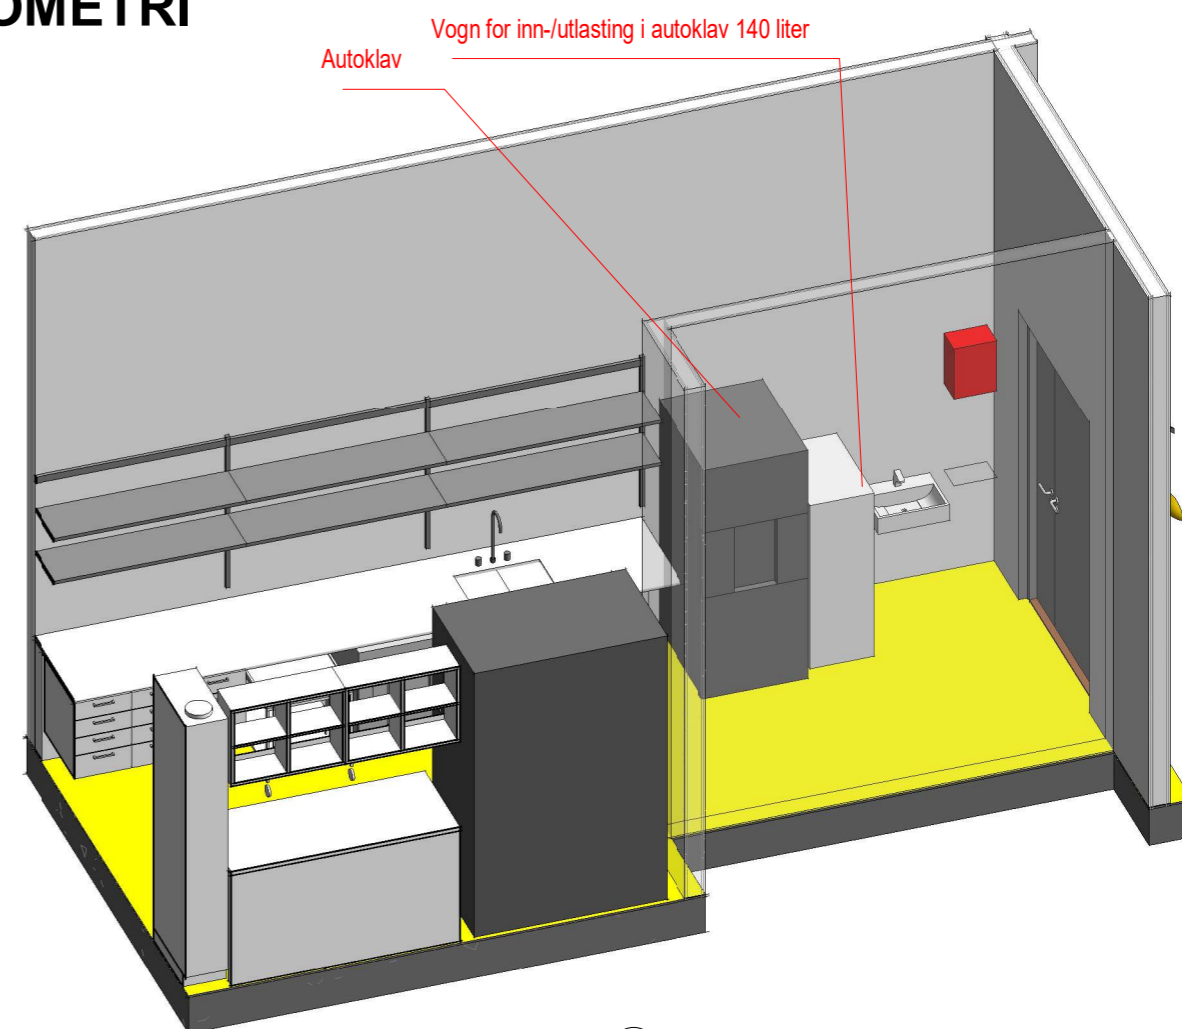

AKSONOMETRI