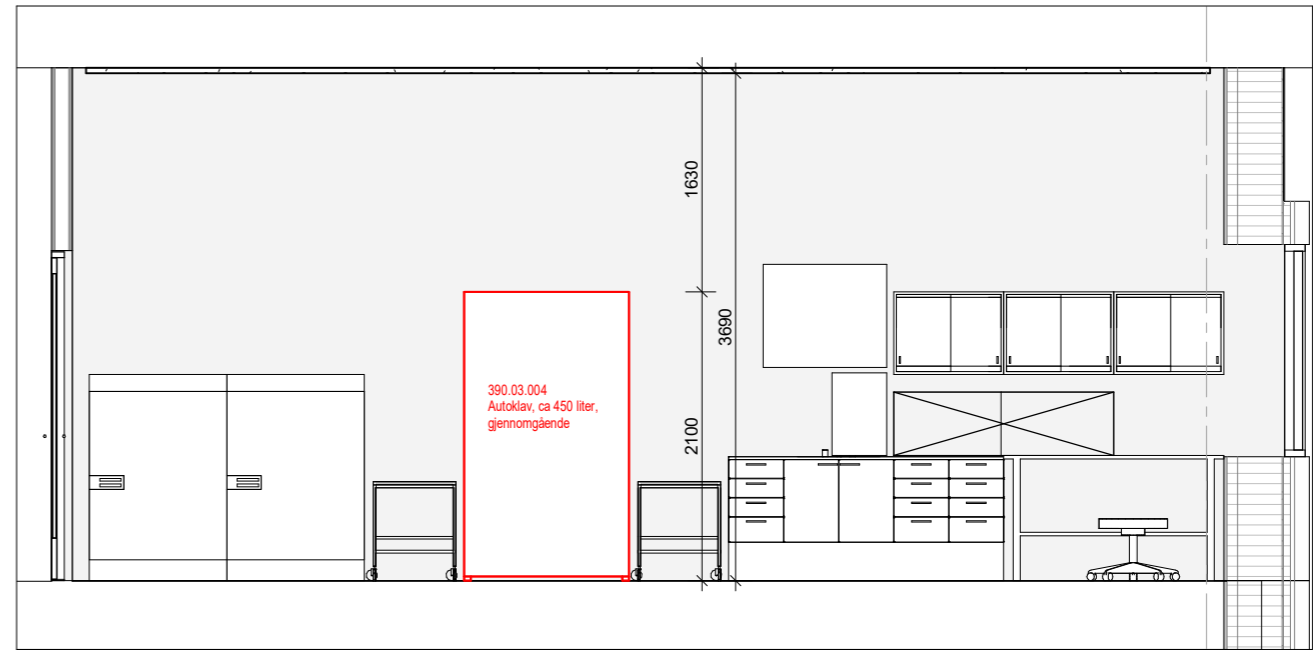

### ELEVATION

Artikkel  
390.03.001, Autoklav, ca 140 liter, en dør  
Rom  
03.09.002 Autoklav-vask, smitte ren-uren