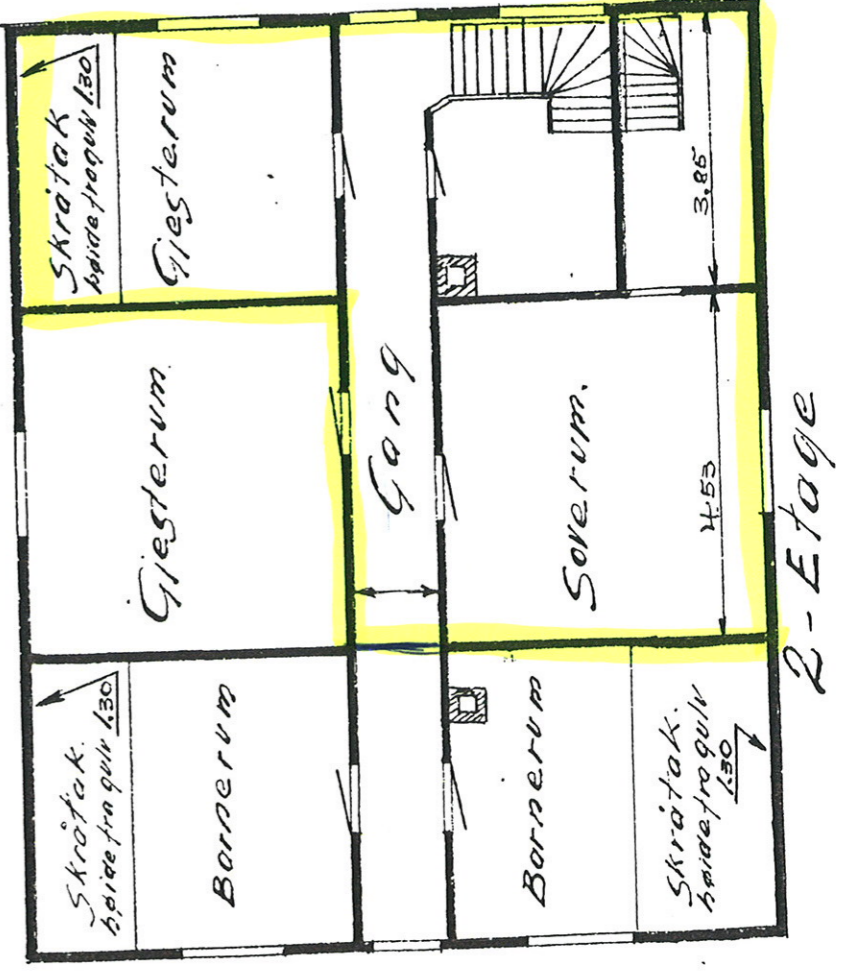

84
 Forsøkslederens Bolig
 på Forsøksgården Holt
 pr Tromsø

Etagebøide: 3,00m.
 Vindveskormene
 0.77m fra gulv

Etagebøide: 2,72m.
 Vindveskormene: 0.66m.
 fra gulv.

Målestokk 1:100
 Alle mål i meter.

5
 HOVEDHUSET