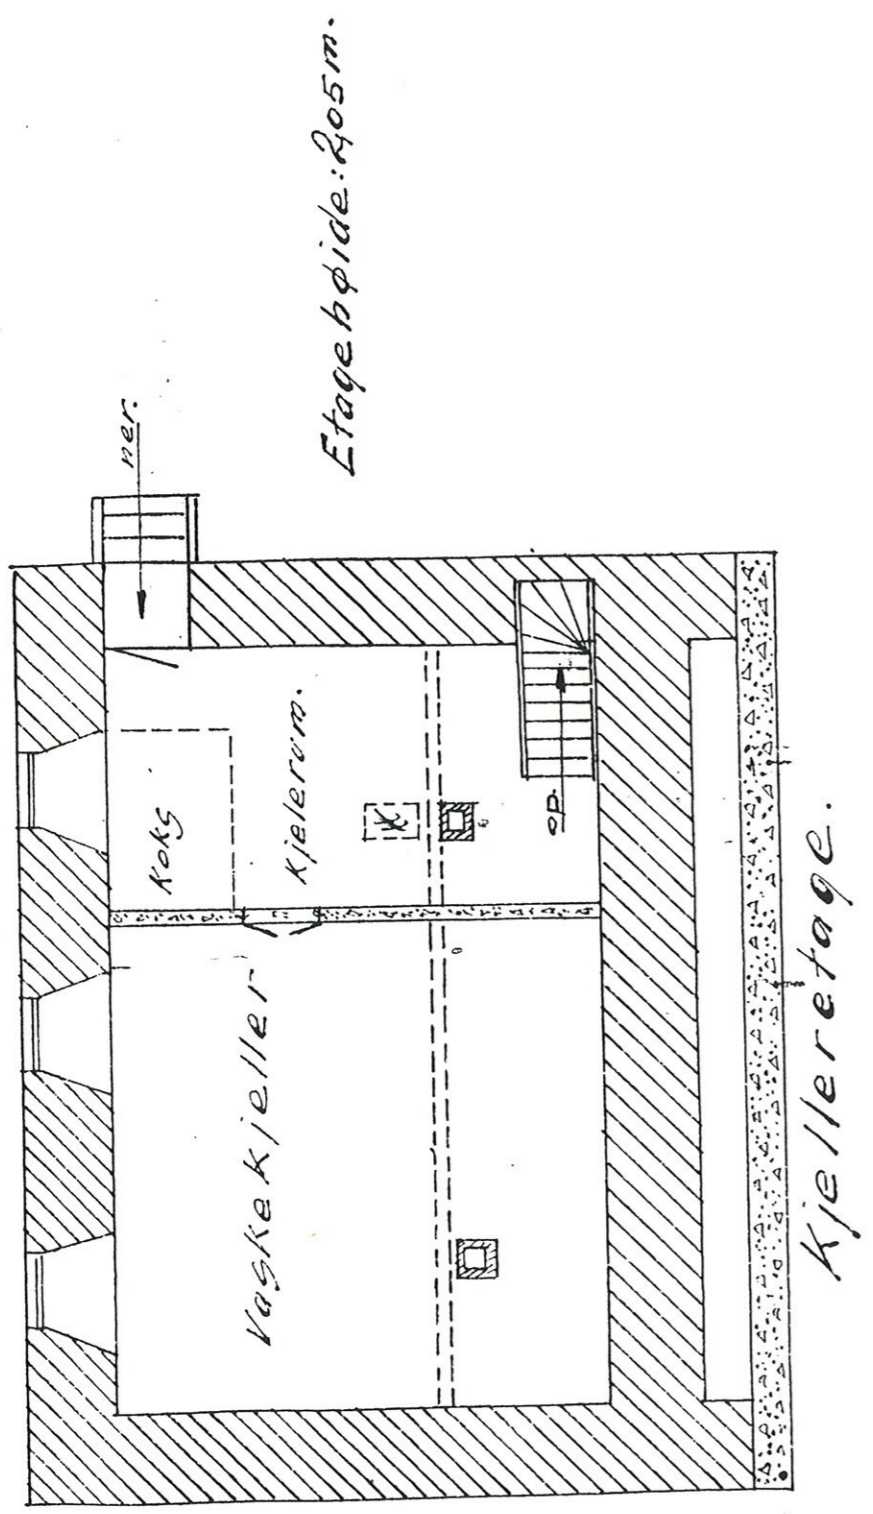

84
 Forsøkslederens Bolig
 på Forsøksgården Holt
 pr Tromsø

Etagebøide: 3,00m.
 Vindveskormene
 0.77m fra gulv

Etagebøide: 2,72m.
 Vindveskormene: 0.66m.
 fra gulv.

Målestokk 1:100
 Alle mål i meter.

5
 HOVEDHUSET