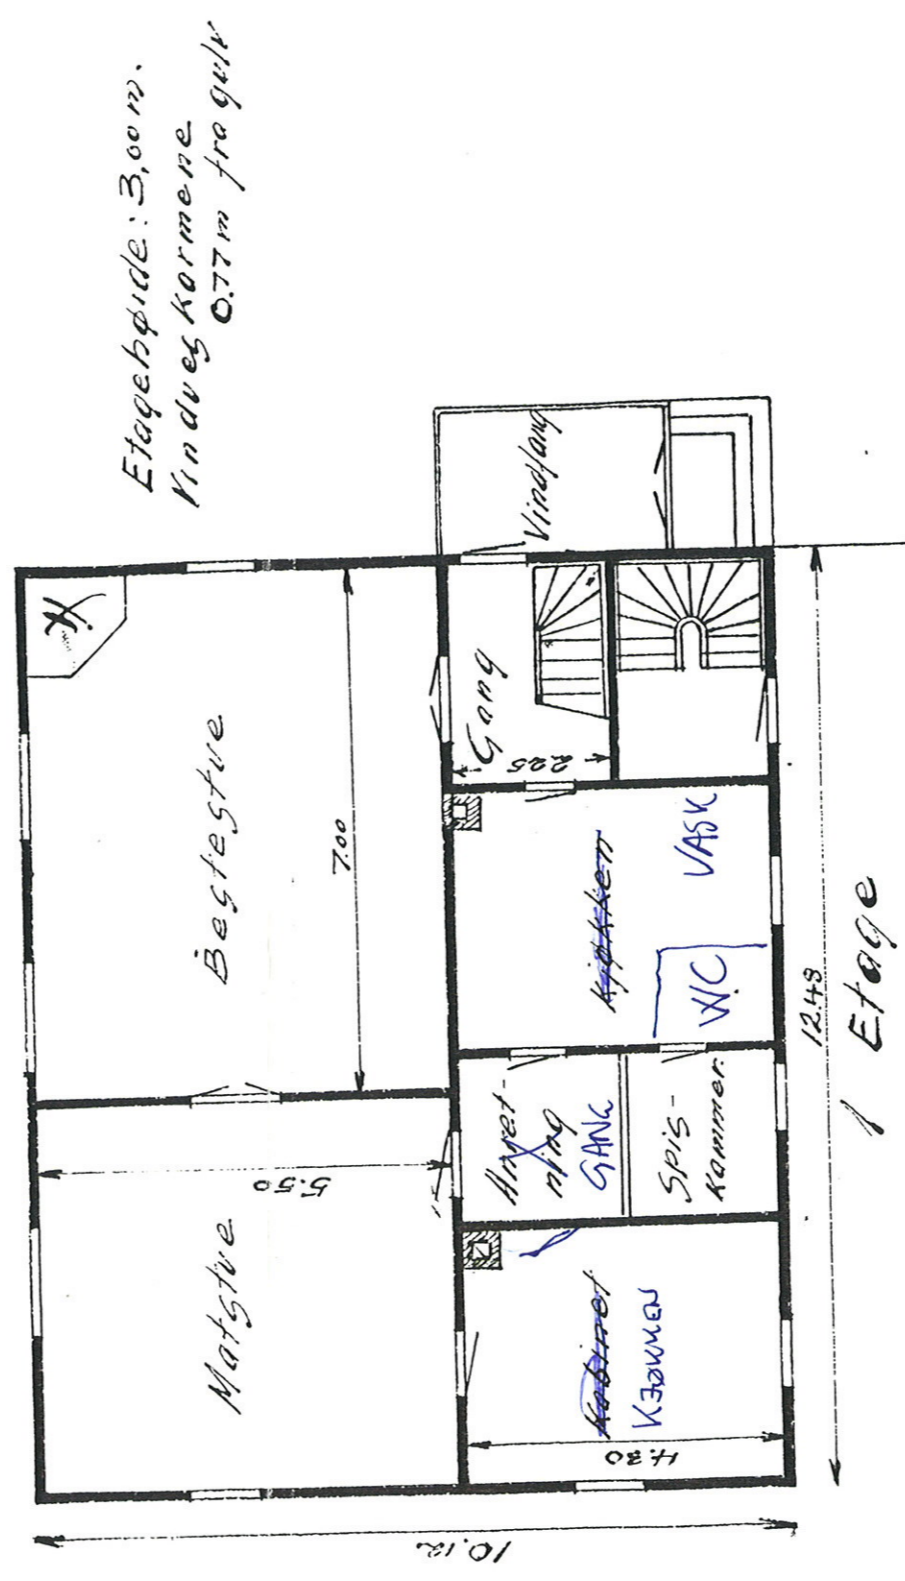

84
 Forsøkslederens Bolig
 på Forsøksgården Holt
 pr Tromsø

Etagebøide: 3,00m.
 Vindveskormene
 0.77m fra gulv

Etagebøide: 2,72m.
 Vindveskormene: 0.66m.
 fra gulv.

Målestokk 1:100
 Alle mål i meter.

5
 HOVEDHUSET