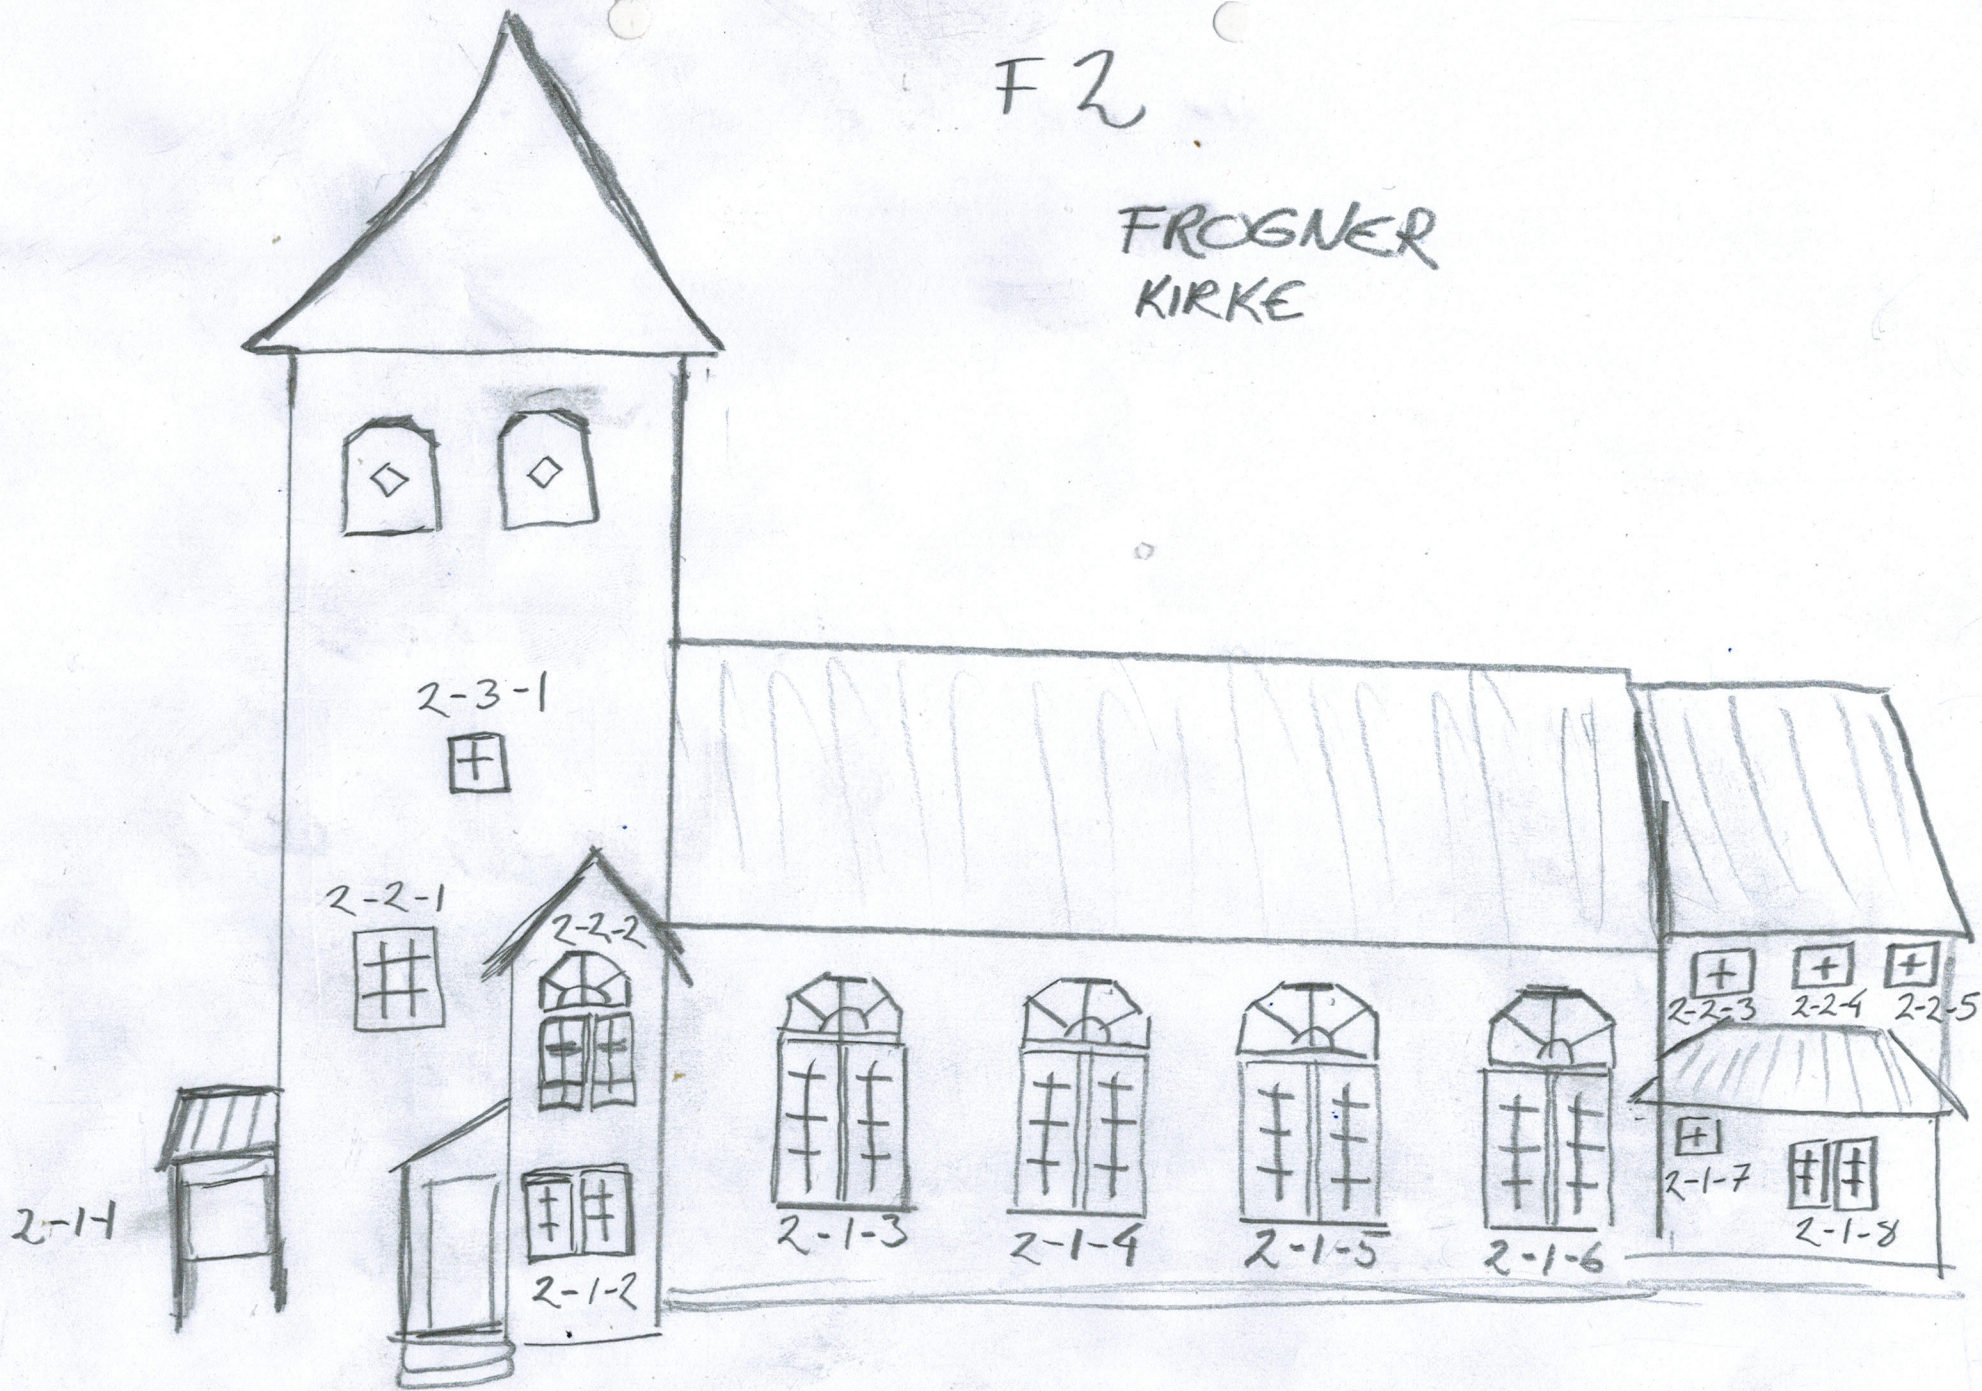

FASADE 1

FROGNER  
KIRKE

1-1

F I

1 rk

55

2 rk

F 2

FROGNER  
KIRKE

F2

1 stk

2-2-2

4 stk MED BLYGLASS

YTERKARM

INNERKARM MED LISTVERT

ALUMINIUMSVÆREVINDU