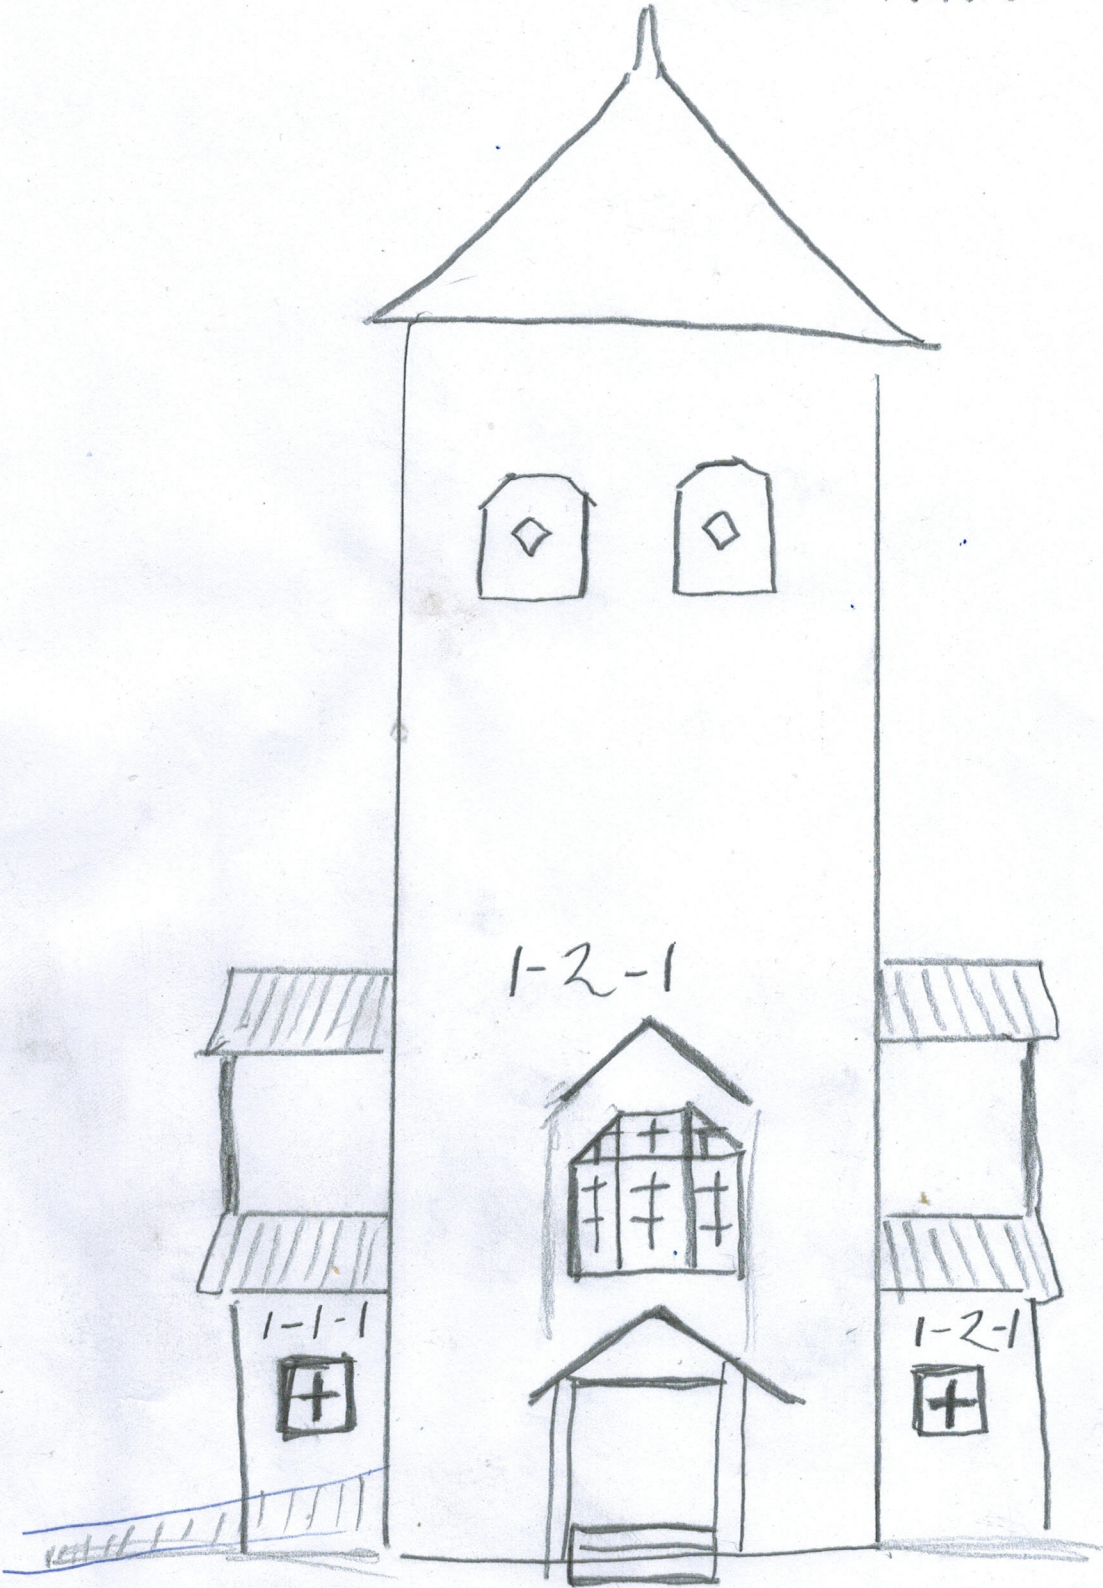

FASADE 1

FROGNER  
KIRKE

1-1

F I

1 rk

55

2 rk

F 2

FROGNER  
KIRKE

F2

1 stk

2-2-2

4 stk MED BLYGLASS

YTERKARM

INNERKARM MED LISTVERT

ALUMINIUMSVÆREVINDU