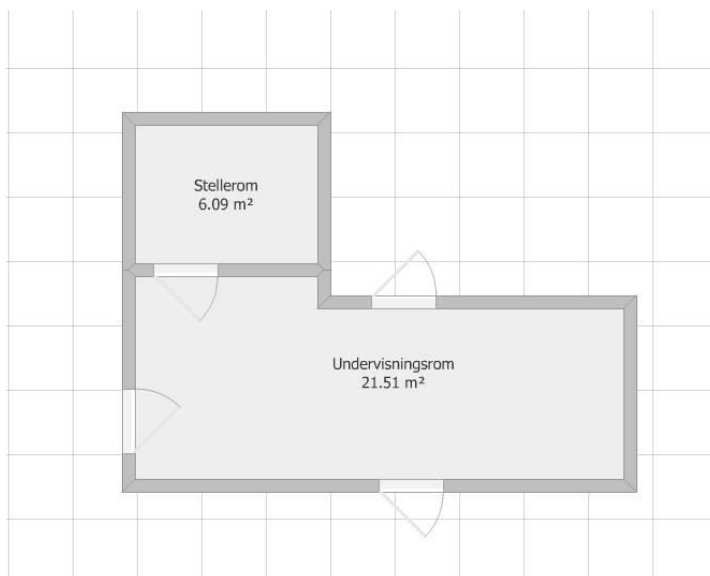

Stellebord Alværn ungdomsskole

Stellebordet skal benyttes av bruker på eget stellerom.

Funksjonskrav:

- Elektrisk hev-/senkfunksjon
- Sengehest slik at bruker ikke kan falle ut fra stellebord
- Materiale må tåle vann og være enkelt å rengjøre
- Minimum lengde: 180cm
- Minimum bredde: 100cm, helst 120cm
- Stellebord må leveres ferdig montert

Stellerom

Plantegning stellerom/undervisningsrom