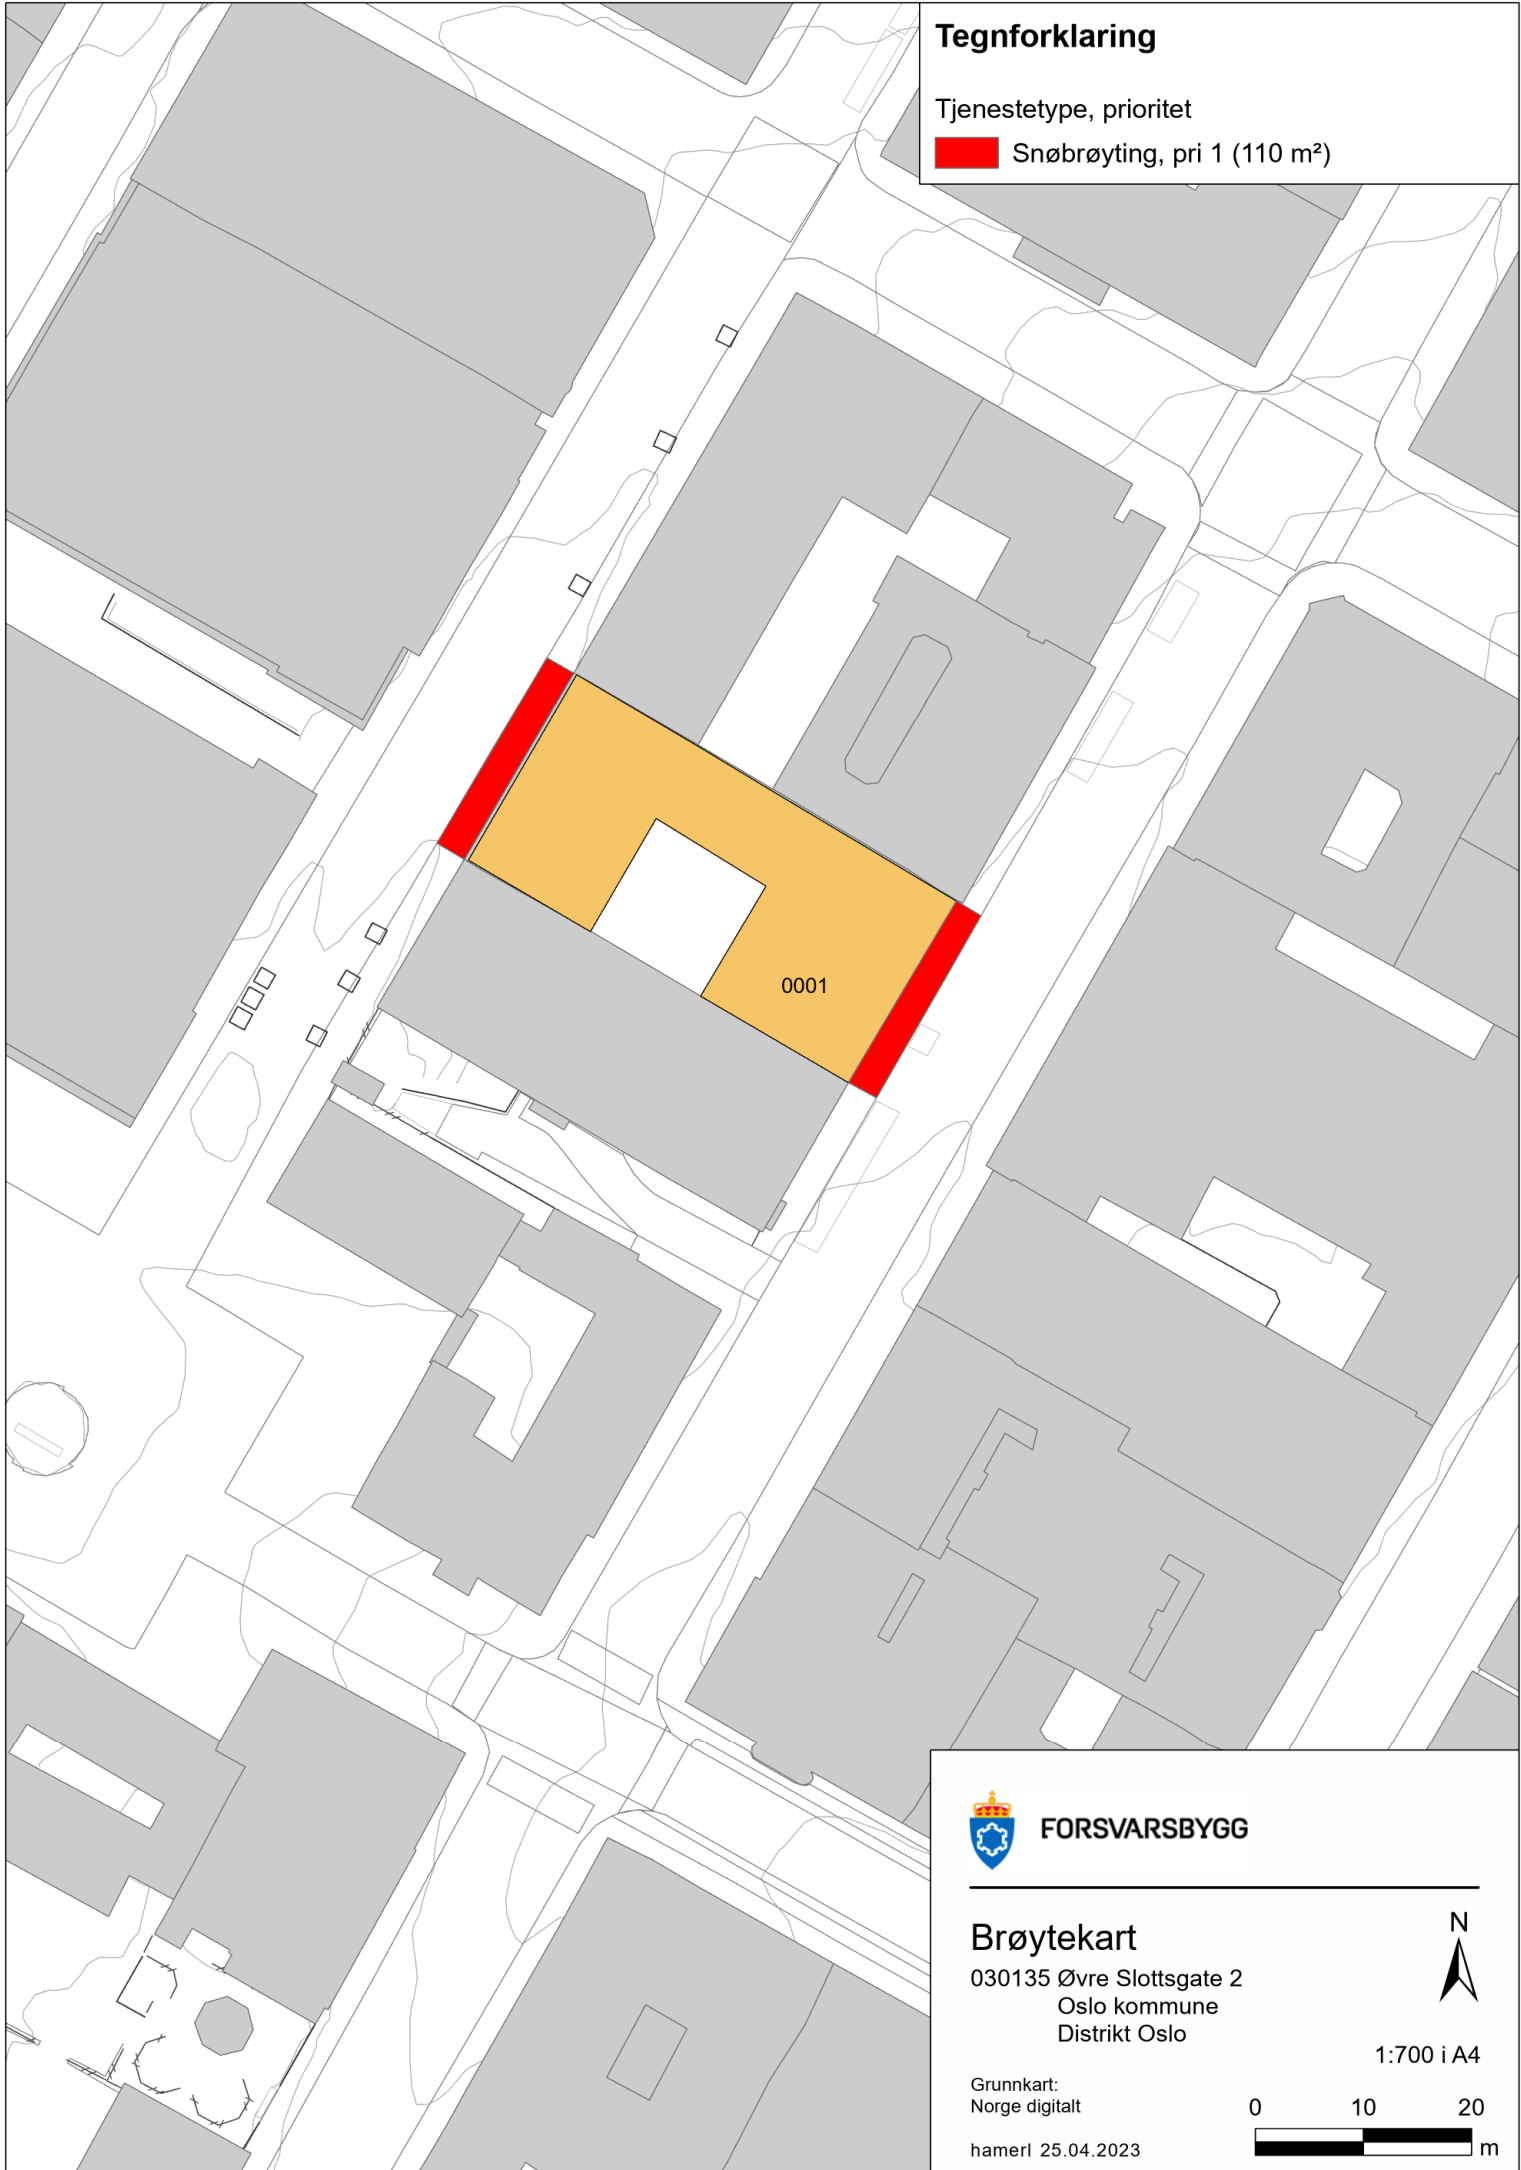

Tegnforklaring

Tjenestetype, prioritet

 Snøbrøyting, pri 1 (110 m²)

FORSVARSBYGG

Brøytekart

030135 Øvre Slottsgate 2
Oslo kommune
Distrikt Oslo

1:700 i A4

Grunnkart:
Norge digitalt